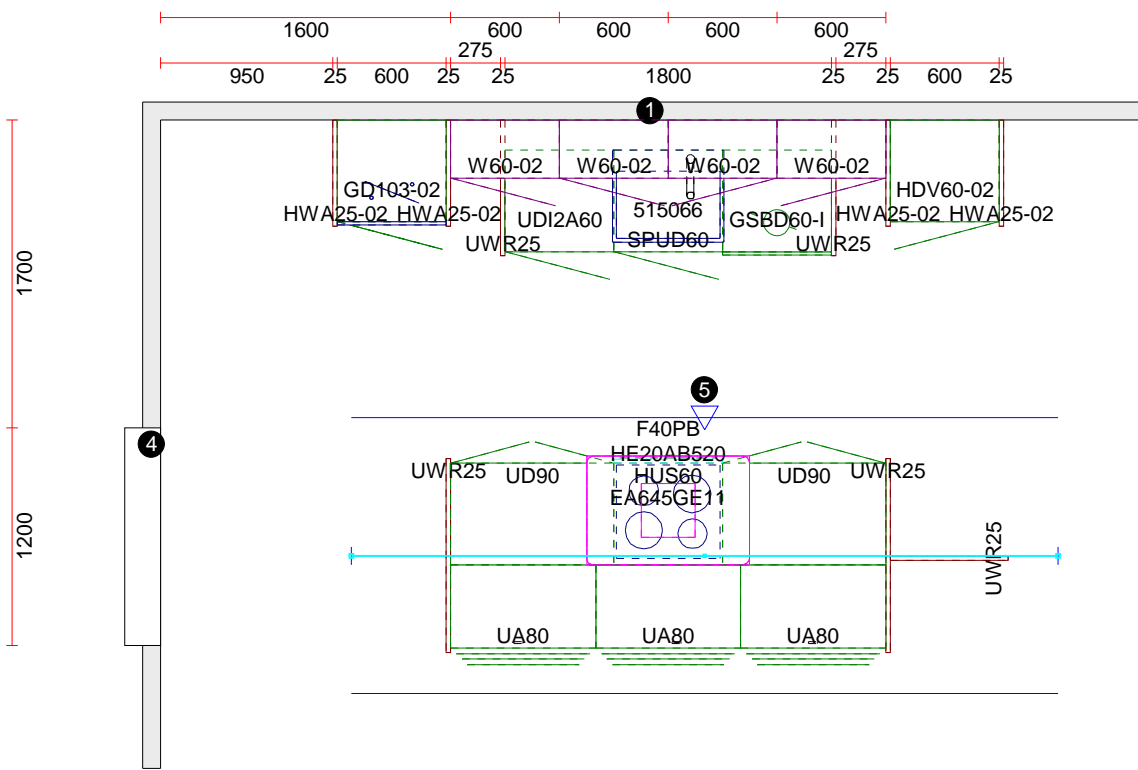

Vordingborg Plus 2009-3 DK

876 Alba

Skala : Tilpasset ramme

Kunde: Udstilling Sønderborg

Adresse:

Postnr./By:

Telefonnr.:

Mobilnr.:

Målestok: Tilpasset ramme

Målestok: Tilpasset ramme