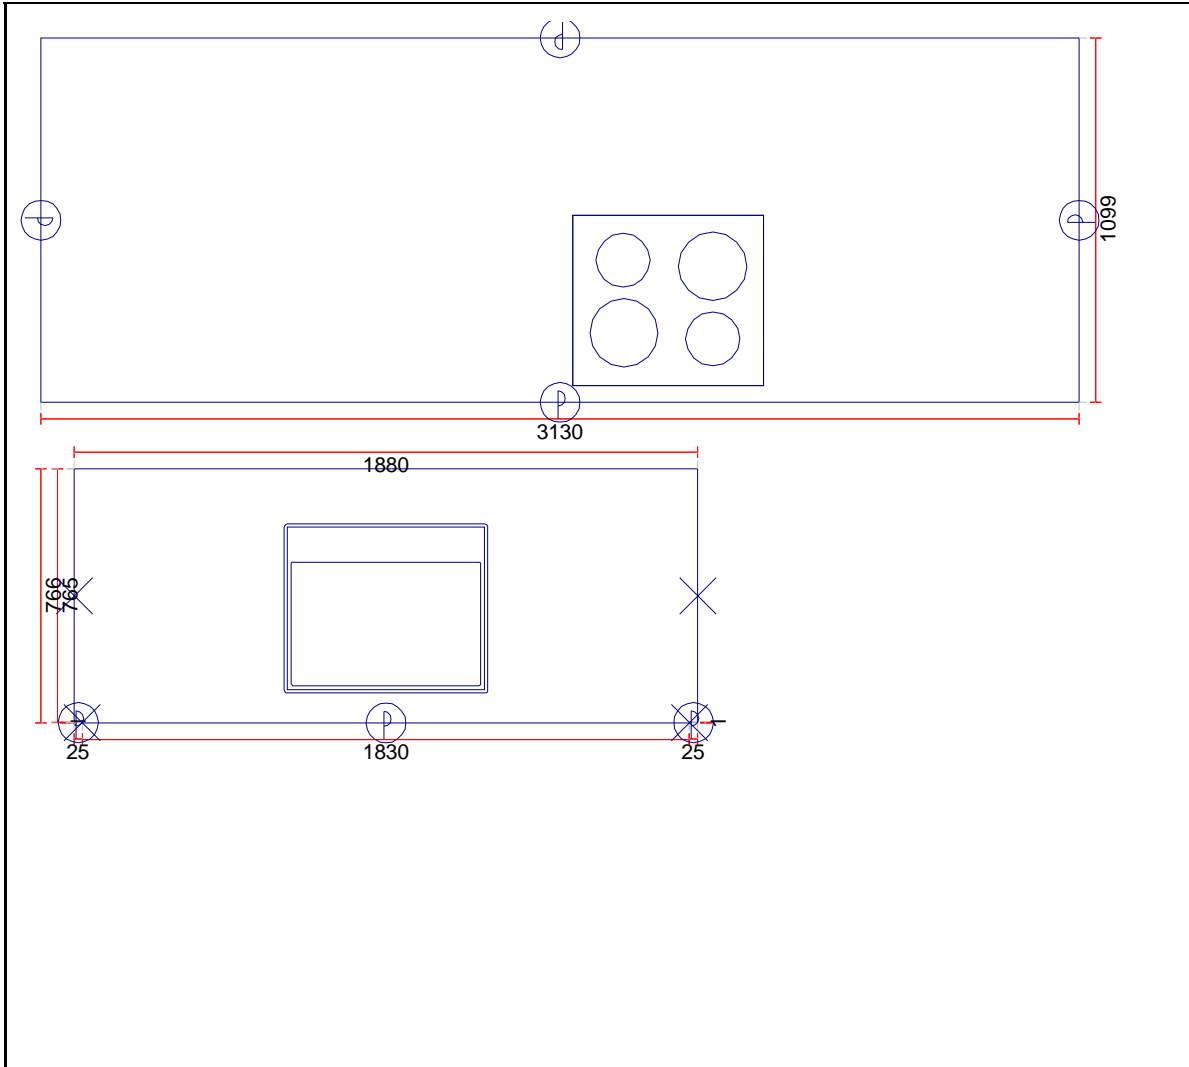

Målestok: Tilpasset ramme

- Ⓟ _POSTFORM
- ✕ _ENDEKANT

Vordingborg Køkkenet A/S

Ved Vesterport 9,
1612 København V
Telefon: 55372122 Fax: 55372104
CVR/SE-nr.: 15502304

DFI-GEISLER (VO) 2009-3 DK

Laminat bordplader :Klasse 2- special postform -30
Laminatnummer :7101
Forkanttype :L3212

Udstilling Sønderborg

Telefon Fax
Tlf. priv. Mobil