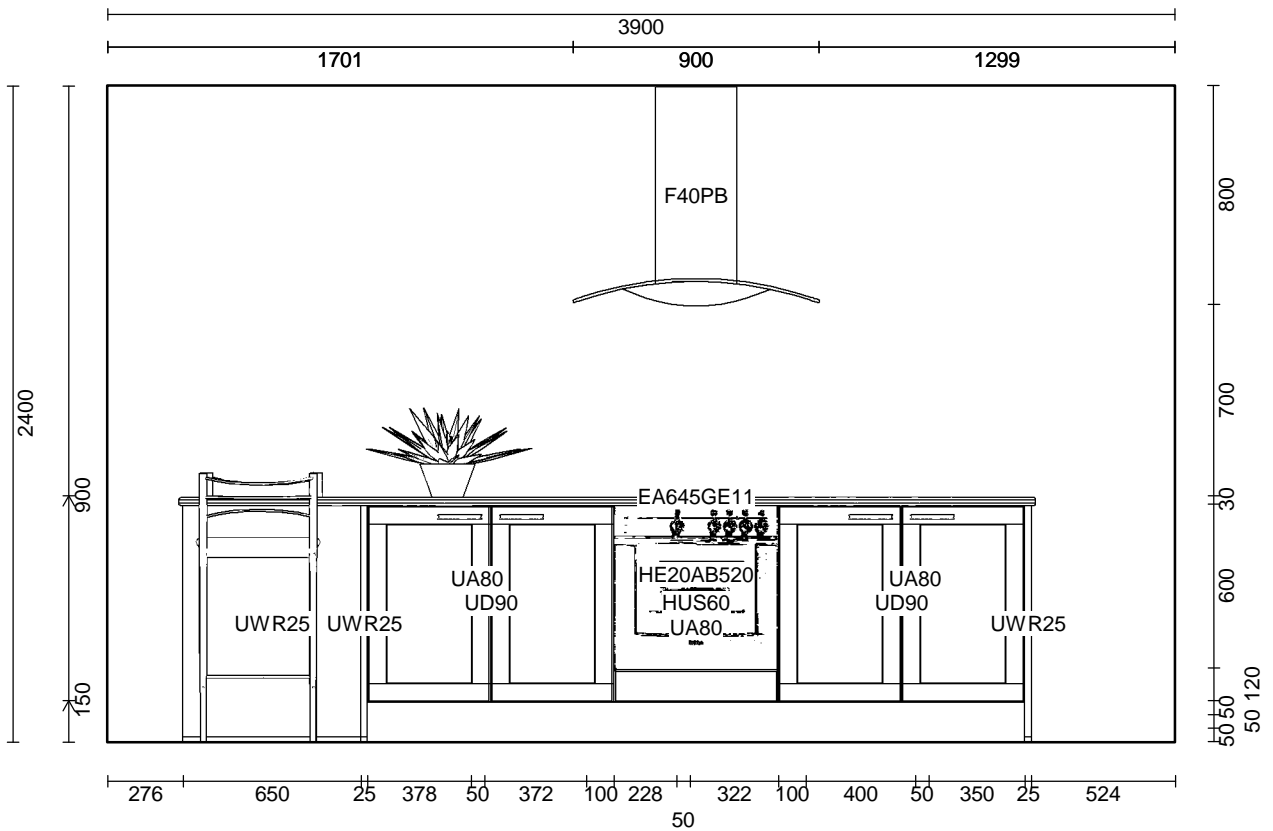

Vordingborg Plus 2009-3 DK

876 Alba

Skala : Tilpasset ramme

Kunde: Udstilling Sønderborg

Adresse:

Postnr./By:

Telefonnr.:

Mobilnr.:

Målestok: Tilpasset ramme

Målestok: Tilpasset ramme