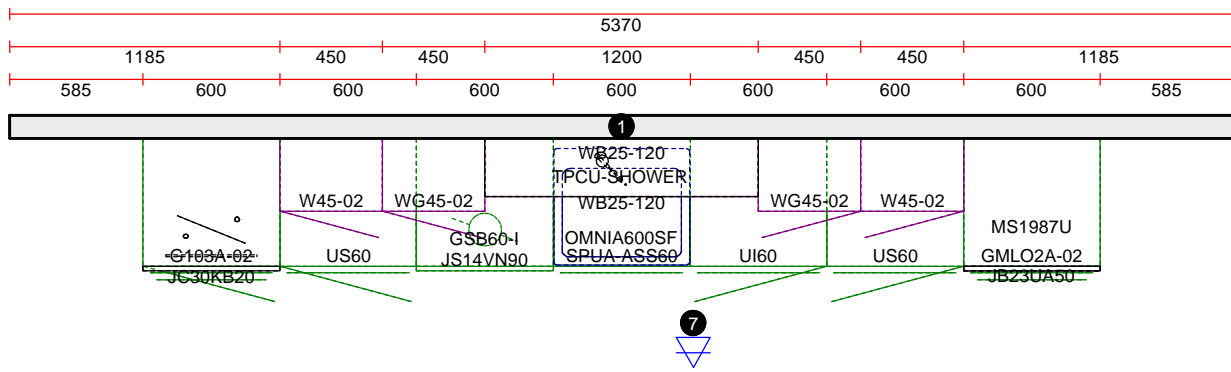

Administration / Servicecenter
Langøvej 7-9, 4760 Vordingborg

Tlf. 55 37 21 22
Email: vk@vordingborg.com

VORDINGBORG

Für montuer: LCUB-SET und 1 stück LCUB muss in der Bogengewölbe montiert.

Målestok: Tilpasset ramme