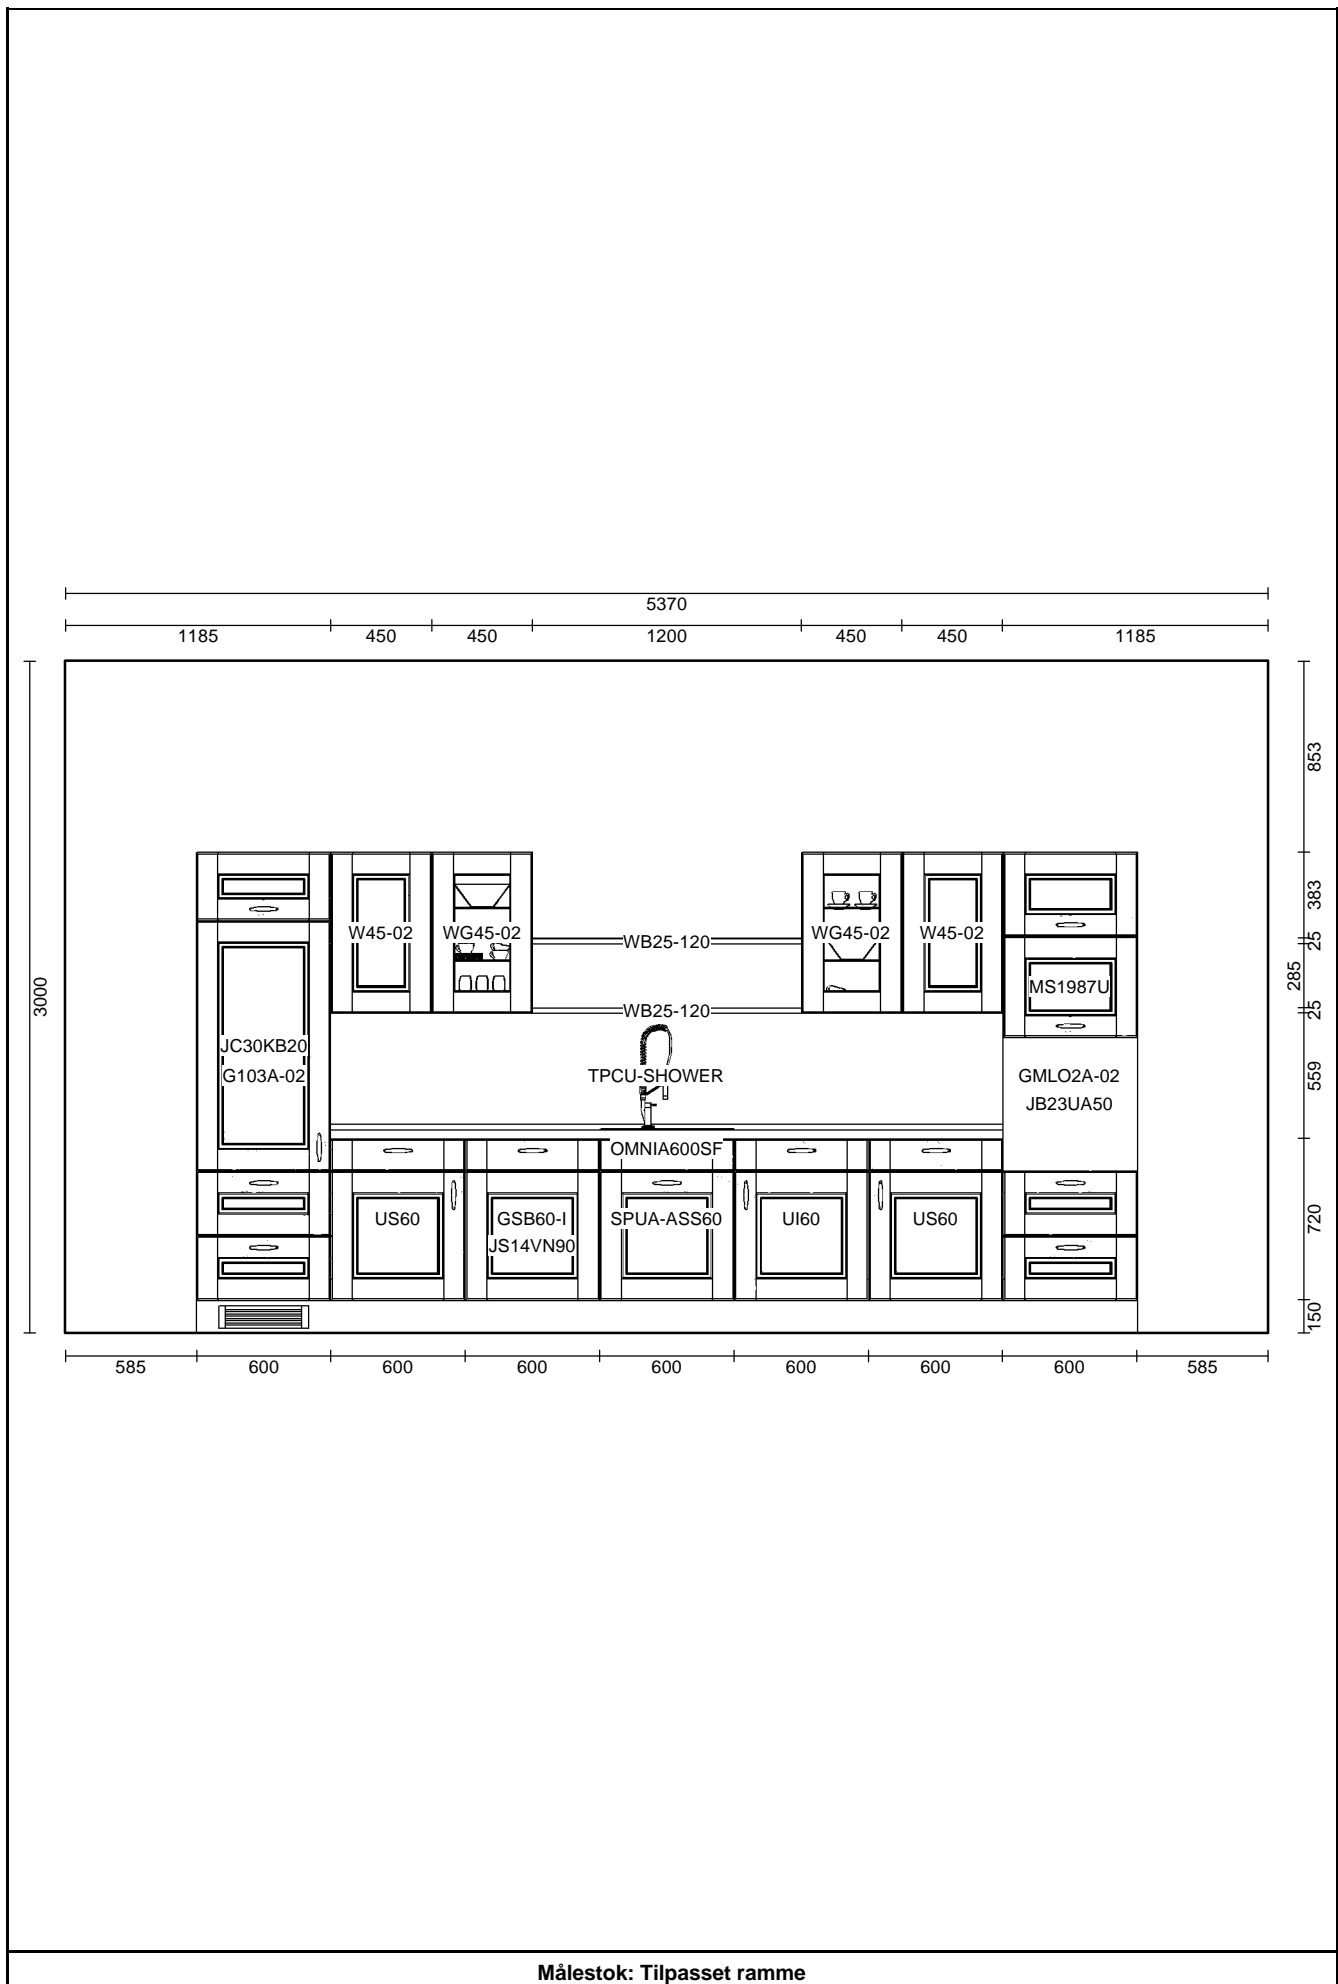

Administration / Servicecenter
Langøvej 7-9, 4760 Vordingborg

Tlf. 55 37 21 22
Email: vk@vordingborg.com

VORDINGBORG

Für montuer: LCUB-SET und 1 stück LCUB muss in der Bogengewölbe montiert.

Målestok: Tilpasset ramme