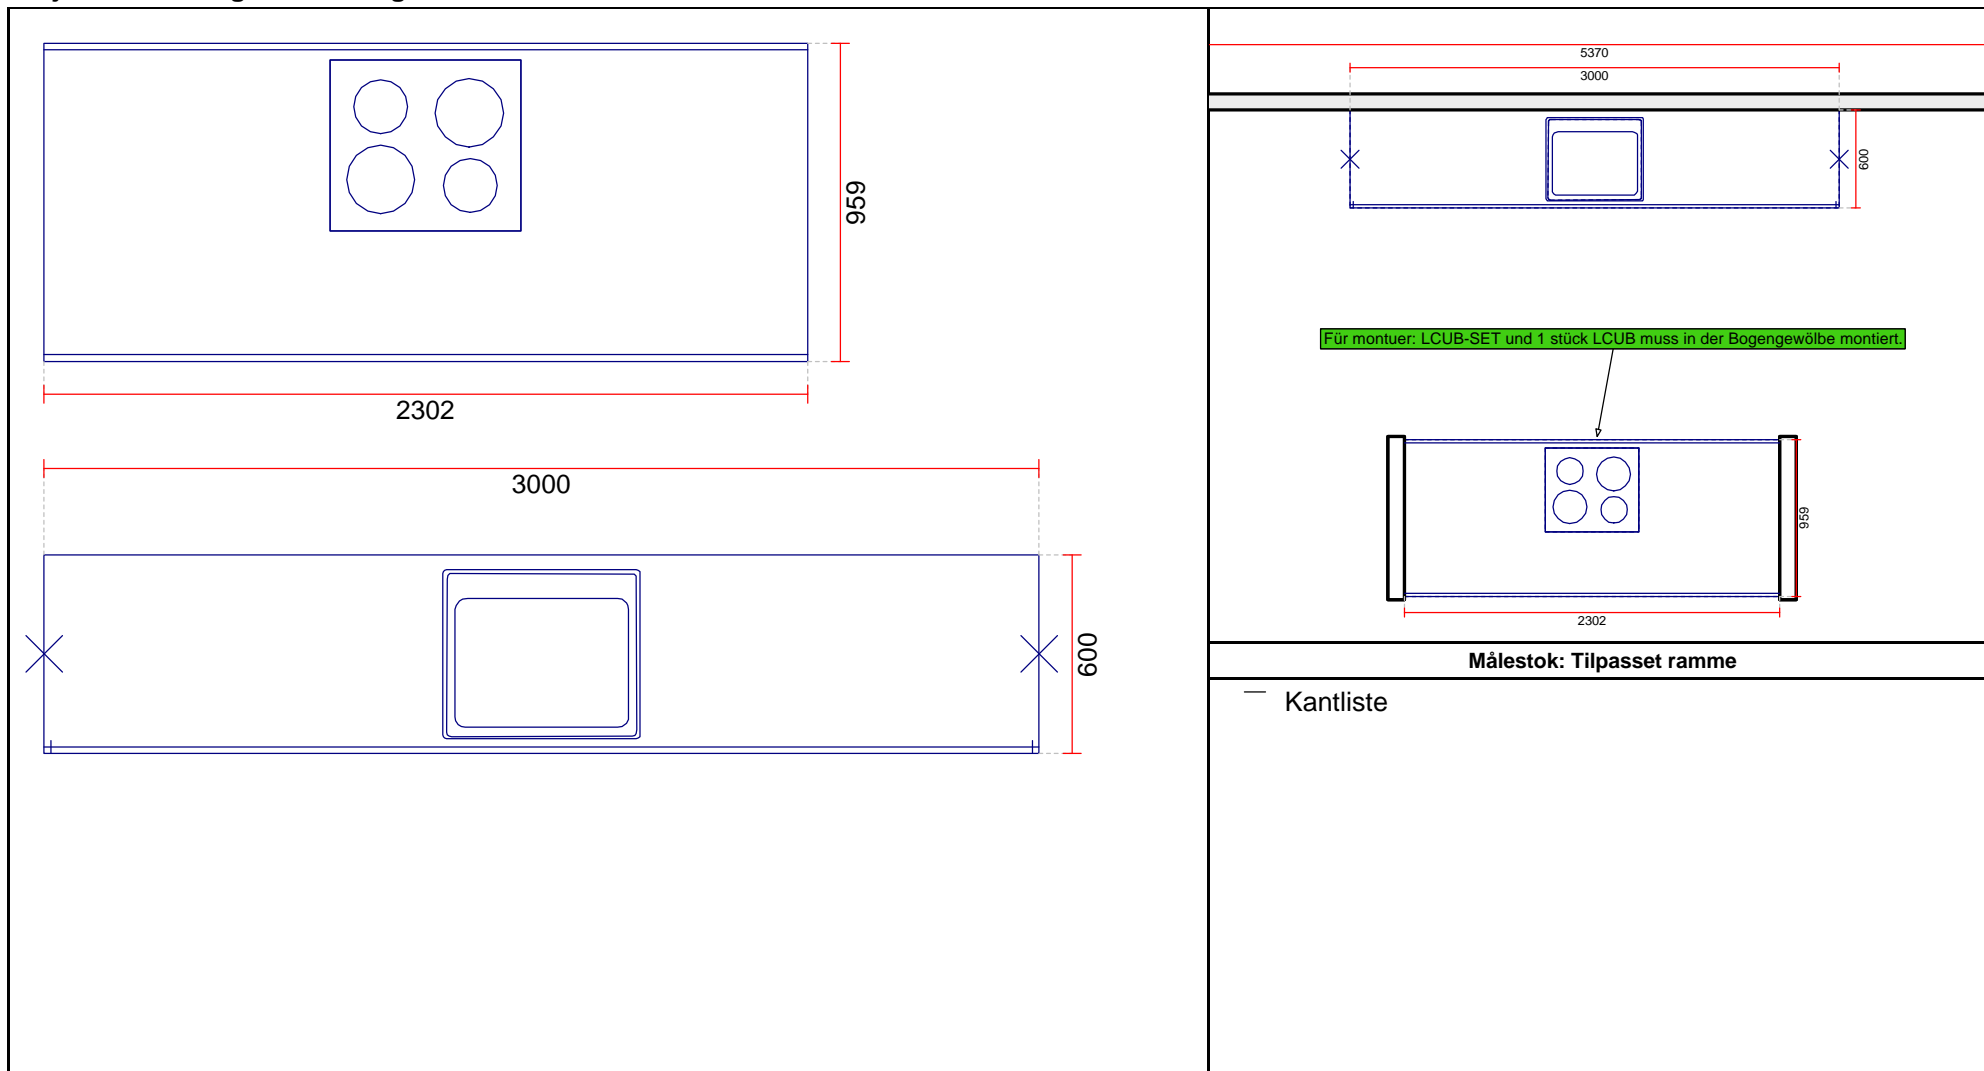

Administration / Servicecenter
Langøvej 7-9, 4760 Vordingborg

Tlf. 55 37 21 22
Email: vk@vordingborg.com

VORDINGBORG

Für montuer: LCUB-SET und 1 stück LCUB muss in der Bogengewölbe montiert.

Målestok: Tilpasset ramme