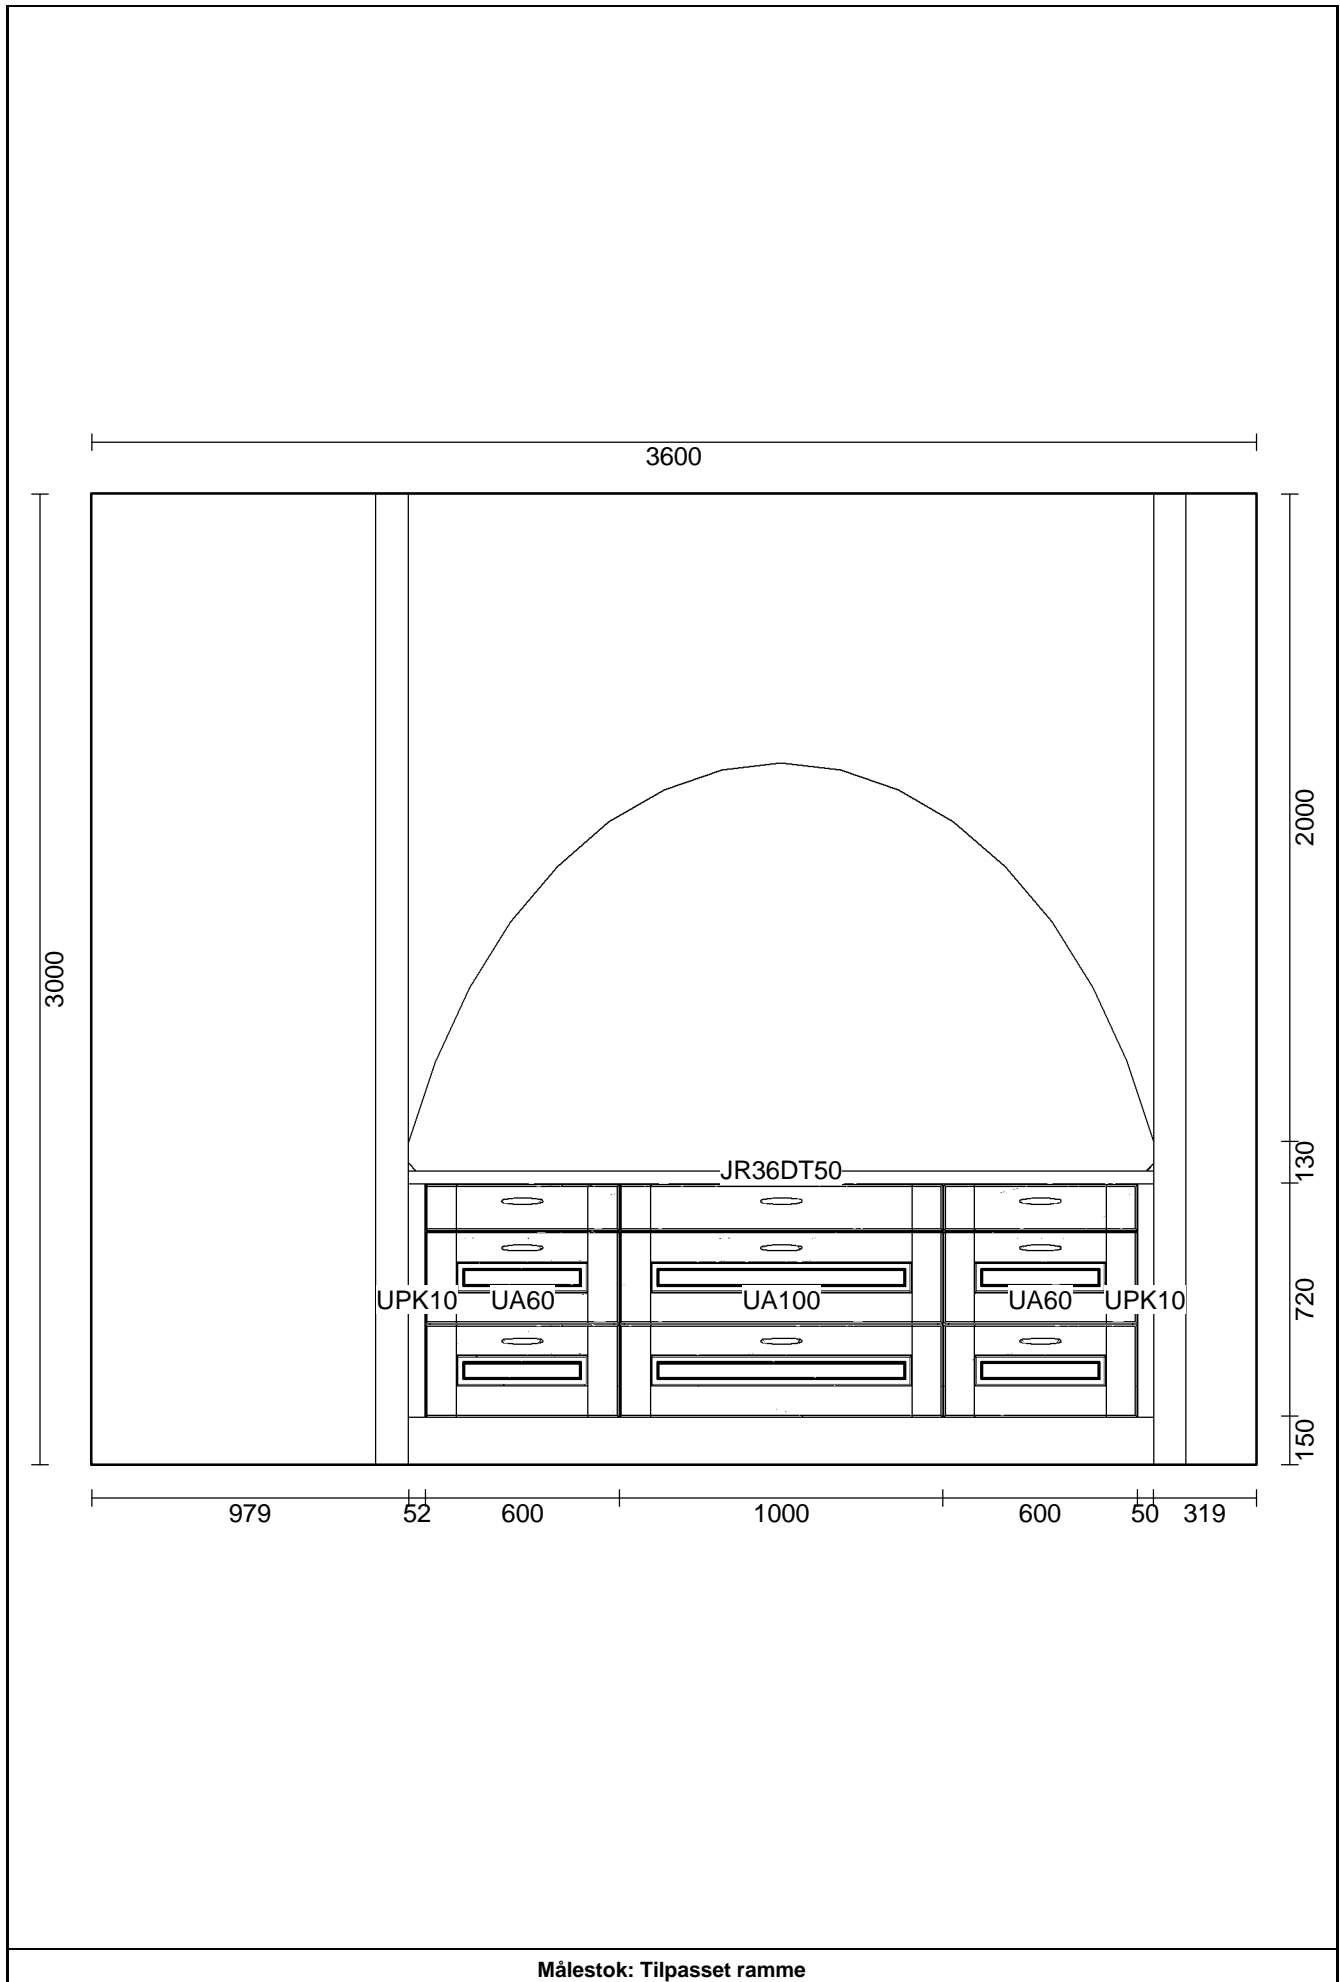

Administration / Servicecenter
Langøvej 7-9, 4760 Vordingborg

Tlf. 55 37 21 22
Email: vk@vordingborg.com

VORDINGBORG

Für montuer: LCUB-SET und 1 stück LCUB muss in der Bogengewölbe montiert.

Målestok: Tilpasset ramme