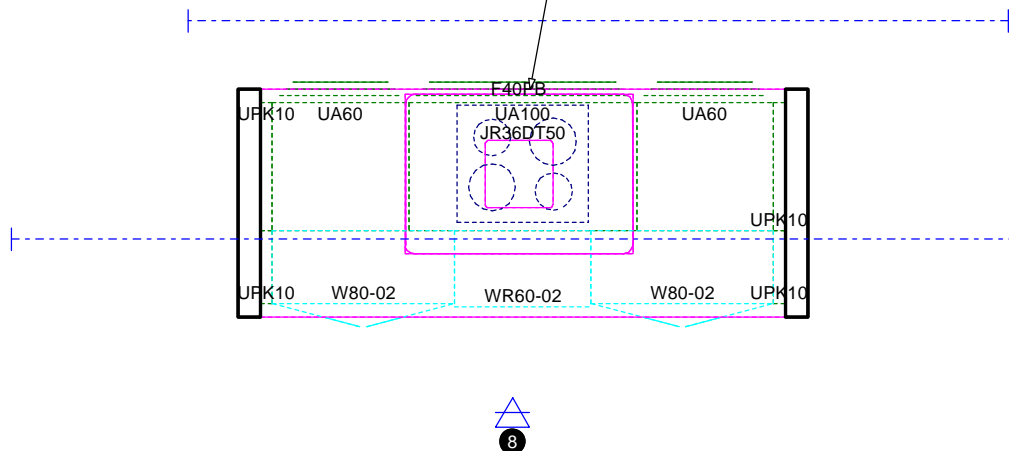

Administration / Servicecenter
Langøvej 7-9, 4760 Vordingborg

Tlf. 55 37 21 22
Email: vk@vordingborg.com

VORDINGBORG

Für montuer: LCUB-SET und 1 stück LCUB muss in der Bogengewölbe montiert.

Målestok: Tilpasset ramme