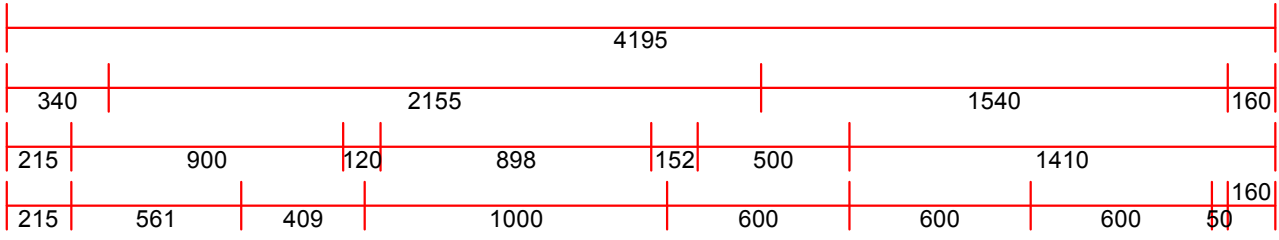

Sockel Fuss recht anderen..