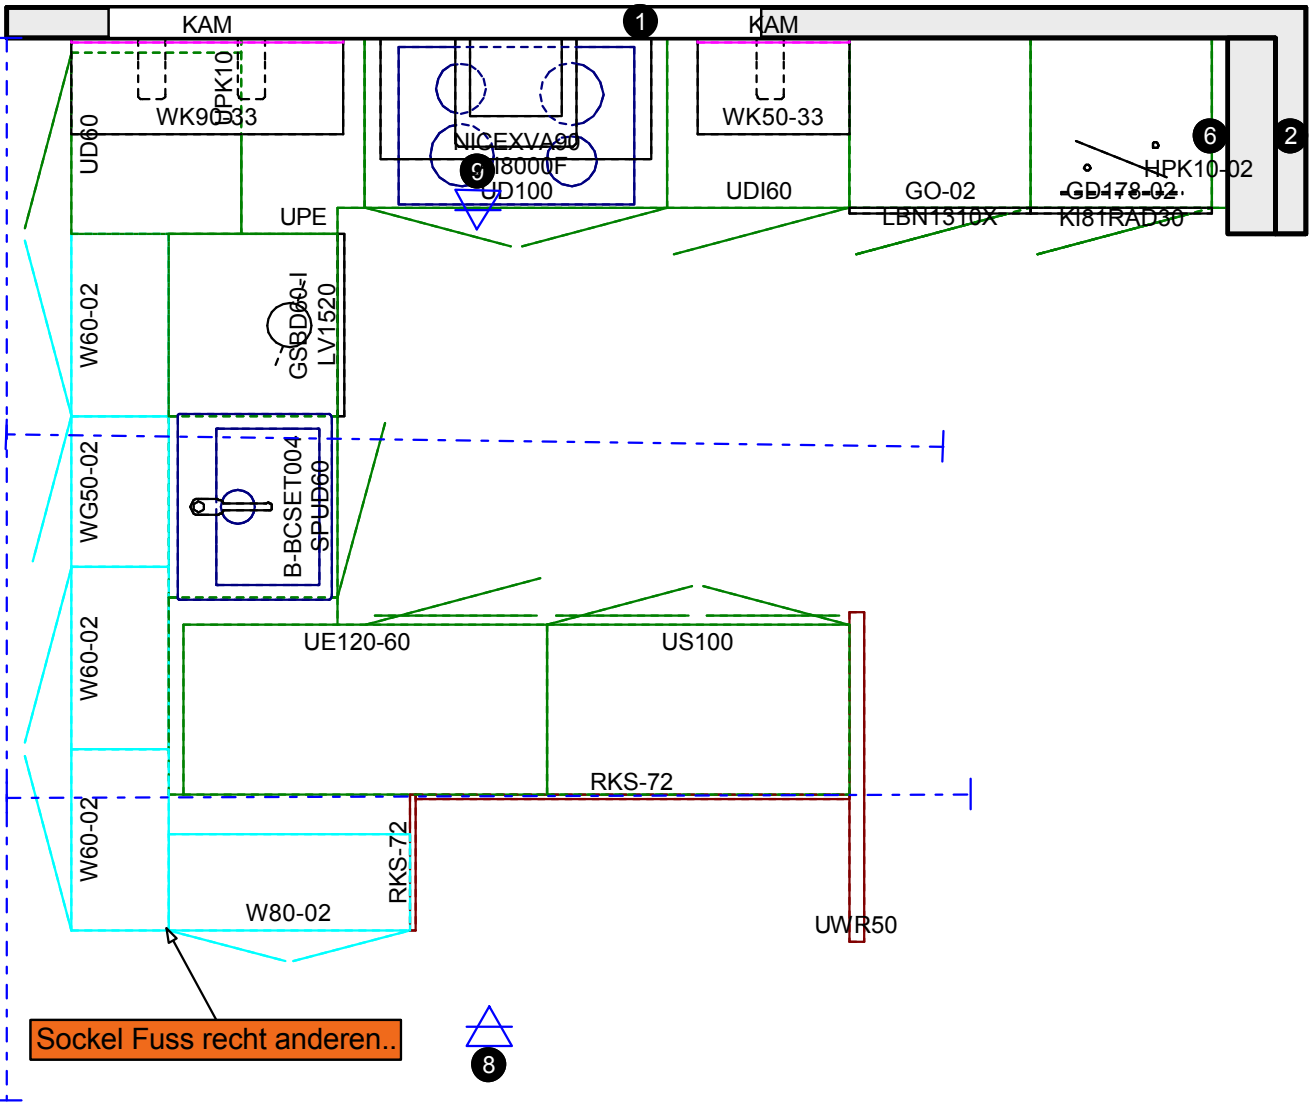

Sockel Fuss recht anderen..