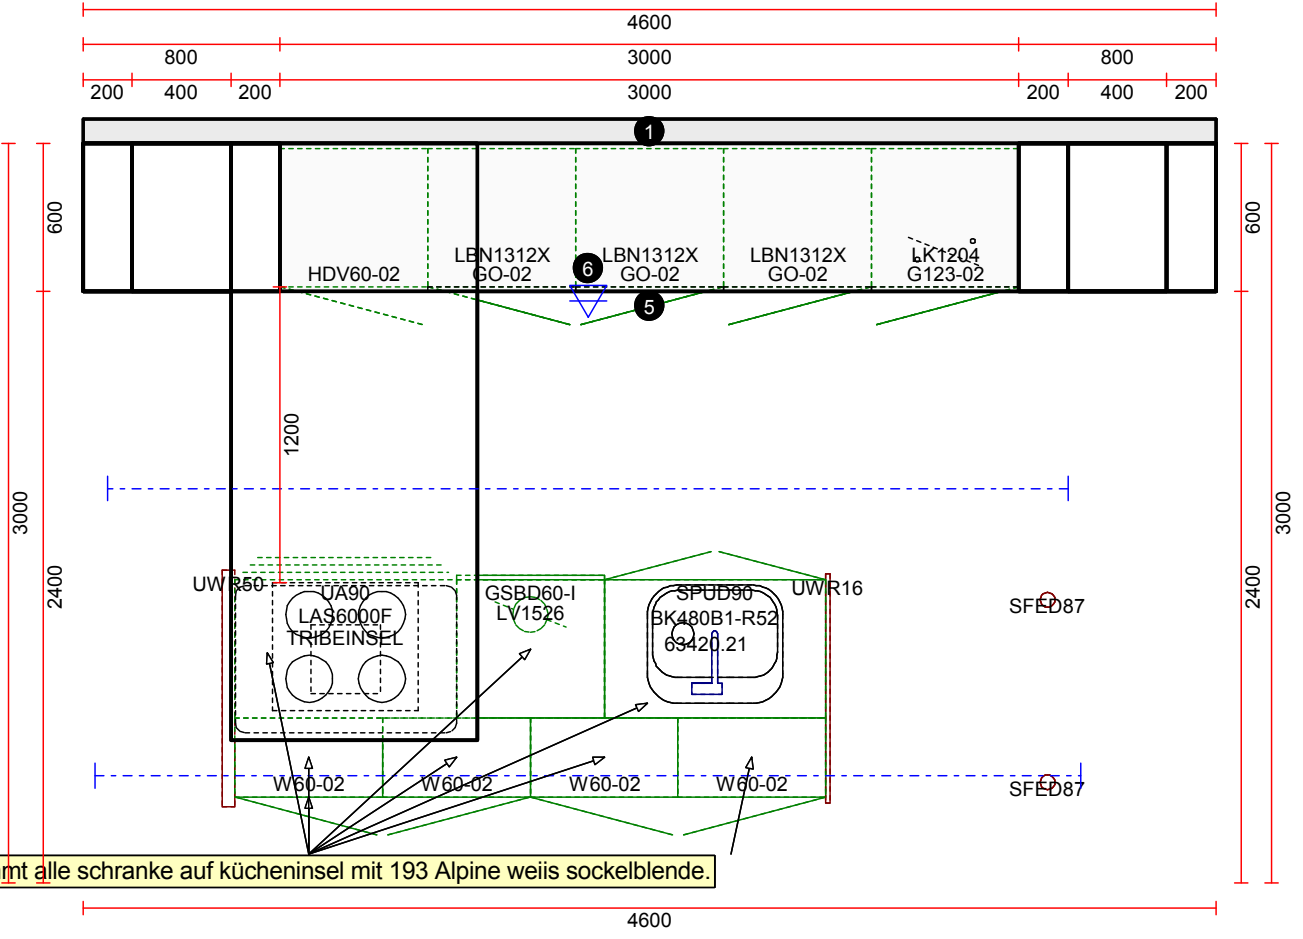

Hier kommt alle schranke auf kücheninsel mit 193 Alpine weiss sockelblende.