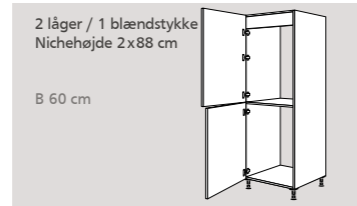

Højskabe
til køle-/fryseskabe