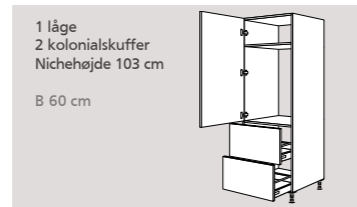

Konstruktionsbund, 19 mm med side, grundigt fastgjort med dyvler.

Profi+ udtræksteknologi til service, opbevaringsbøtter og husholdningsmaskiner.

Højskabe

til ovn, mikroovn og kompaktovn

Højskabe
til køle-/fryseskabe