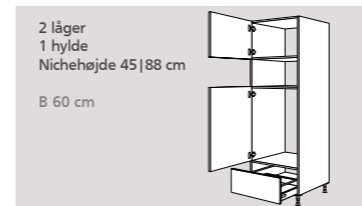

Højskabe
til køle-/fryseskabe, ovn og/
eller mikroovn/kompaktovn