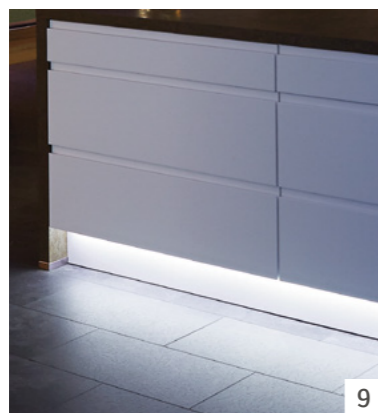

1

2

3

4

5

6

7

8

9

10

11

12

Hyggelig og funktionel belysning i køkkenet

Belysningen er en vigtig del af køkkenindretningen, og lys er ikke "bare lys!" Korrekt belysning giver de optimale arbejdsforhold og skaber stemningen i rummet.

Ved indretningen af et nyt køkken skal følgende aspekter altid tages i betragtning: Der skal være et jævnt og tilpas arbejdslys, så den daglige madlavning kan foregå under optimale lysforhold. For også at skabe en hjemlig og hyggelig stemning i rummet anbefaler vi punktbelys-

ning. Dette som supplement til den generelle rumbelysning og især ved de siddepladser, der er indrettet i køkkenet. Med effektive LED-lamper er det i dag både let og prisbesparende at skabe den rette belysning. Spørg i butikken for at se vores fulde sortiment.