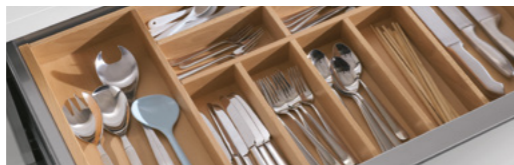

Bestikindsats i sort asketræ med knivblok, inkl. 5 knive.

Bestikindsats i sort asketræ med 6 krydderikværne.

Bestikindsats i sort asketræ inkl. 5 knive, 6 krydderikværne, 5 krydderiglas, 5 strødåser.

Move bestikindsats, sølvgrå, med knivblok i massivt træ.

Concept bestikindsats, antracitgrå, med indsats til 12 krydderiglas.

Bestikindsats i bøgetræ med knivblok.

Bestikindsats i bøgetræ.

Medioskab med kroge til diverse HMF50/60

- Alt er let tilgængeligt: 2 universalkroge til fx strygebræt og trappestige.
- Bredder: 500 og 600 mm.
- Fås i alle højder af højskabe og medioskabe.