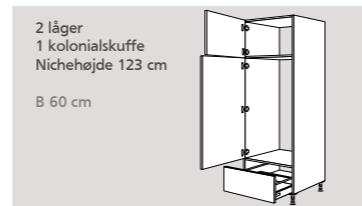

Konstruktionsbund, 19 mm med side, grundigt fastgjort med dyvler.

Profi+ udtræksteknologi til service, opbevaringsbøtter og husholdningsmaskiner.

Højskabe

til ovn, mikroovn og kompaktovn

Højskabe
til køle-/fryseskabe