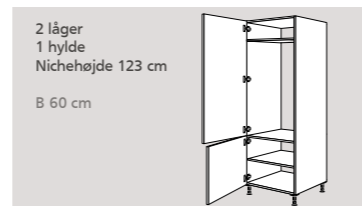

Konstruktionsbund, 19 mm med side, grundigt fastgjort med dyvler.

Profi+ udtræksteknologi til service, opbevaringsbøtter og husholdningsmaskiner.

Højskabe

til ovn, mikroovn og kompaktovn

Højskabe
til køle-/fryseskabe