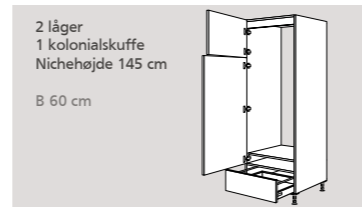

Højskabe
til køle-/fryseskabe