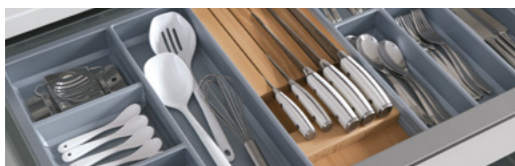

Concept bestikindsats, antracitgrå, med indsats til 12 krydderiglas.