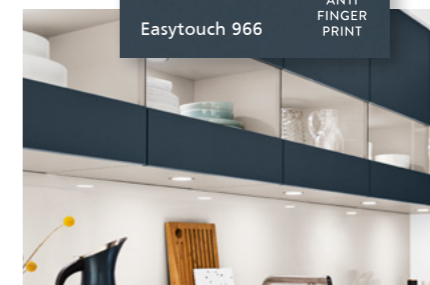

For en god kontrast kan man med fordel vælge en sort bordplade – gerne i let blank stenlook, mod den røde låge i mat fløjslook.

Dyblå køkkendrøm

Skønheden i den blå farve kender ingen grænser. Denne matte Easytouch i varianten Fjordblå er perfekt, i kombination med lyse og lette farver og materialevarianter. Her, i dette køkken, ses det i forhold til bordplade og skabskorpus. Bemærk yderligere den dramatiske overgang, fra den 16 mm tynde slimline bordplade, hvor retterne forberedes, til den 150 mm høje bordplade ved spisepladserne. Her er intet overladt til tilfældighederne og kreativiteten har fået frit spil – mens funktionaliteten er i orden.