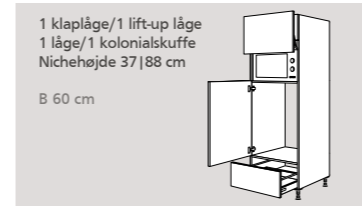

Højskabe
til køle-/fryseskabe, ovn og/
eller mikroovn/kompaktovn

Dybde for overskabe: 350 mm,
inkl. lågetykkelse.
Anvendelig dybde: 330 mm.

Sensys-hængsler med Silent System-dæmpning;
3-dimensionelt justerbar, vedligeholdelsesfri og
installationsvenlig.