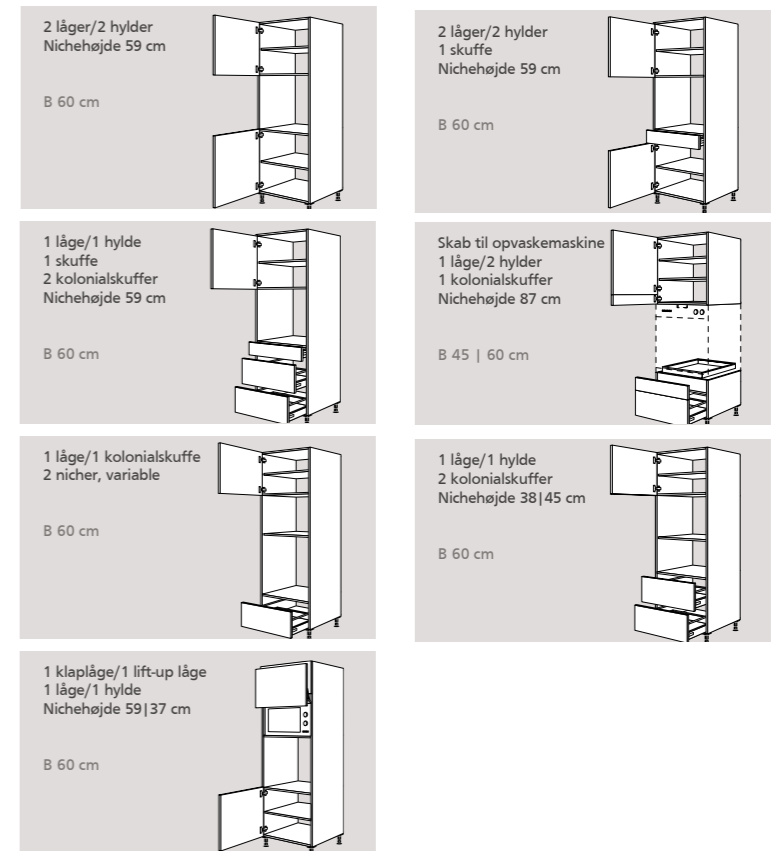

Højskabe

til ovn, mikroovn og kompaktovn