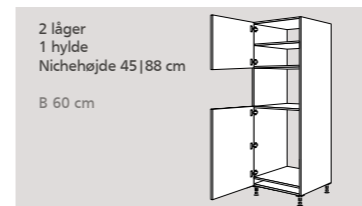

Højskabe
til køle-/fryseskabe, ovn og/
eller mikroovn/kompaktovn