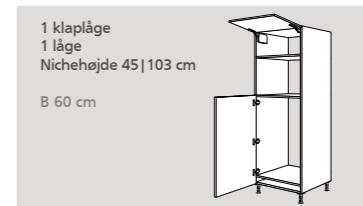

Højskabe
til køle-/fryseskabe, ovn og/
eller mikroovn/kompaktovn