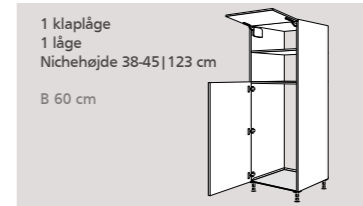

Højskabe
til køle-/fryseskabe, ovn og/
eller mikroovn/kompaktovn