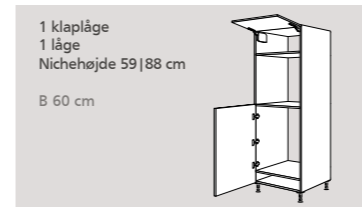

Højskabe
til køle-/fryseskabe, ovn og/
eller mikroovn/kompaktovn