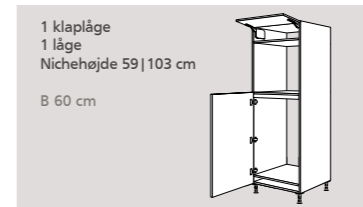

Højskabe
til køle-/fryseskabe, ovn og/
eller mikroovn/kompaktovn