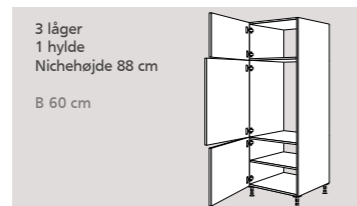

Konstruktionsbund, 19 mm med side, grundigt fastgjort med dyvler.

Profi+ udtræksteknologi til service, opbevaringsbøtter og husholdningsmaskiner.

Højskabe

til ovn, mikroovn og kompaktovn

Højskabe
til køle-/fryseskabe