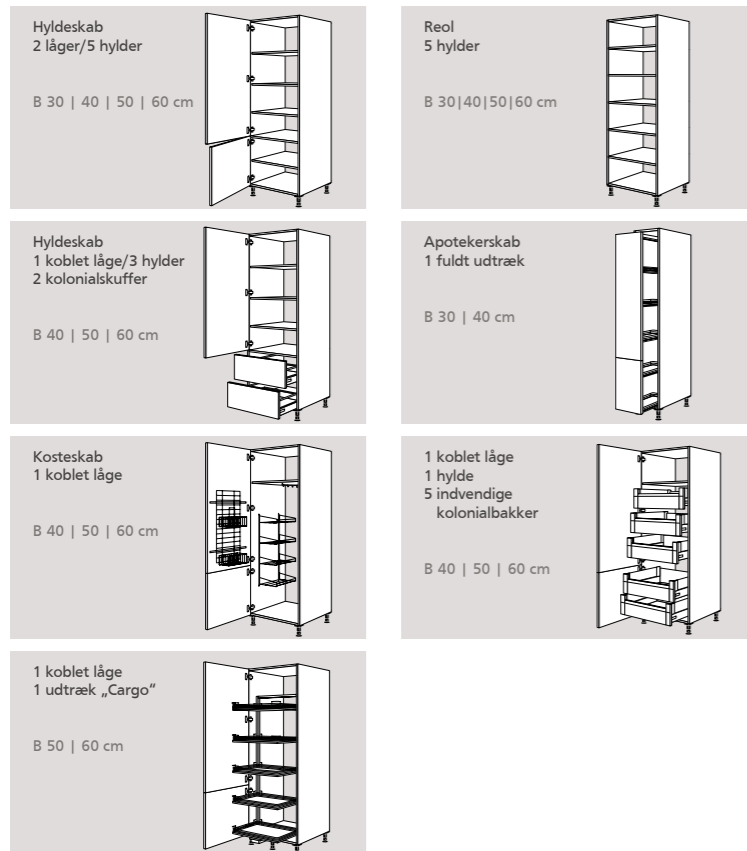

Højskabe

Skabsdybde for underskabe og højskabe: 561 mm.
Anvendelig dybde: 522 mm.

Sensys-hængsler med Silent System-dæmpning, 3-dimensionelt justerbar, vedligeholdelsesfri, installationsvenlig.

Hylde, 16 mm
Alle hyldebærere er med låsestift.

Bagpaneler, 2,8 mm HDF-plade i rillede sider, lakeret på begge sider, skruemonteret på skab.

Konstruktionsbund, 19 mm med side, grundigt fastgjort med dyvler.

Profi+ udtræksteknologi til service, opbevaringsbøtter og husholdningsmaskiner.

Højskabe

til ovn, mikroovn og kompaktovn