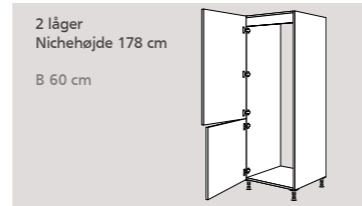

Konstruktionsbund, 19 mm med side, grundigt fastgjort med dyvler.

Profi+ udtræksteknologi til service, opbevaringsbøtter og husholdningsmaskiner.

Højskabe

til ovn, mikroovn og kompaktovn

Højskabe
til køle-/fryseskabe