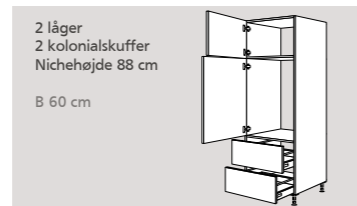

Konstruktionsbund, 19 mm med side, grundigt fastgjort med dyvler.

Profi+ udtræksteknologi til service, opbevaringsbøtter og husholdningsmaskiner.

Højskabe

til ovn, mikroovn og kompaktovn

Højskabe
til køle-/fryseskabe