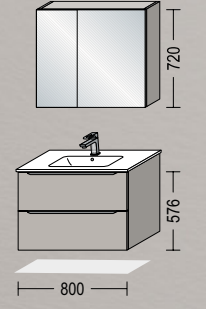

8.460,-
ALT
INKLUSIVE

Touch findes i 7 varianter. Vist her er 334 lacquered laminate, slate grey supermatt. Vælg mellem 55 forskellige greb til prisen. Her ses nr. 331 stainless steel finish.

80-003