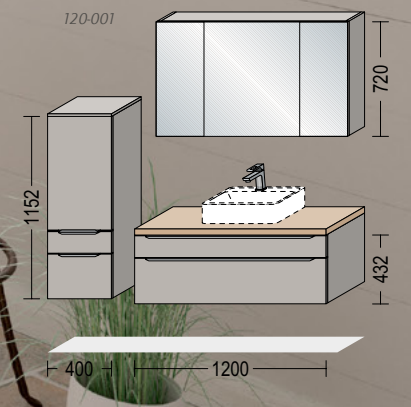

12.607,- ALT INKLUSIVE

Flash findes i 5 varianter. Vist her er 503 lacquered laminate, alpine white high gloss. Vælg mellem 6 forskellige stangreb til prisen. Her ses nr. 890.