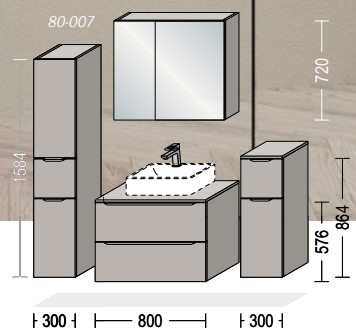

11.538,- ALT INKLUSIVE

Speed findes i 5 varianter. Vist her er 244 alpine white.
Vælg mellem 55 forskellige greb til prisen. Her ses nr. 119.