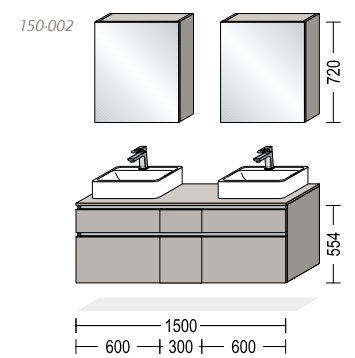

418 Laser Ivory matt - 266 Caledonia - mineralvaske på bordplade
Cassøe Newform Fan sort armatur - greb 726 Black