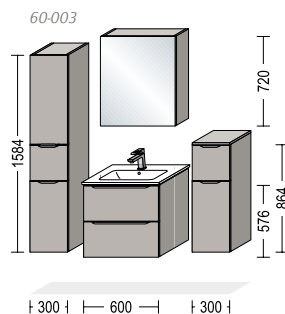

f #RIVAVK

10.390,-
ALT
INKLUSIVE

Riva findes i 7 varianter. Vist her er 893 Sanremo oak reproduction. Vælg mellem 55 forskellige greb til prisen. Her ses nr. 069.