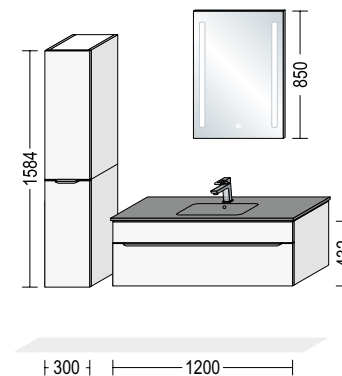

For at understøtte enkeltheden, i møblet og de lige linjer, går vask og bordplade smukt ud i ét, i en støbt Granitex vaskeplade.