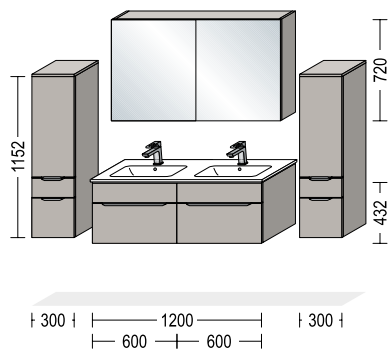

Mørke badmøbler med god plads

Dette sorte badeværelsesmøbel er utrolig elegant til dit nye badeværelse. Om du planlægger en totalrenovering eller blot en udskiftning af møblet på dit badeværelse, vil dette møbel pryde og give rummet et moderne look. Møblet er bygget op med den eksklusive låge, Structura Nero. Med sit look i træstruktur står den i flot samspil med den antracitgrå ramme. Dobbeltvaskene sikrer gode pladsforhold på badeværelset, så der er plads til, at hele familien kan børste tænder samtidig. Du får utrolig megen opbevaringsplads i de høje skabe, mange skuffer og skabet med indbygget spejl. Alt i alt får du her badeværelset til den store familie.

15.240,-

ALT
INKLUSIVE

Structura findes i 3 varianter. Vist her er 403 Nero Oak.
Vælg mellem 55 forskellige greb til prisen. Her ses nr. 801.

Der tages forbehold for tekniske ændringer, leveringsmuligheder, fejl og tryktechnisk betingede farveafvigelser. Alle indretningseksempler er uden forbindende. Bemærk, at priser vist i Vordingborg Køkkenets katalog ikke kan kombineres med rabatter og kampagner.