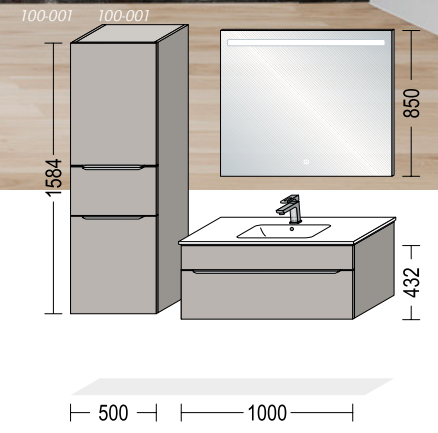

10.341,- ALT INKLUSIVE

● Inline 551 - grebsfri.

100 cm bredt væghængt spejl

Armatyr i dansk design fra Cassøe inkl. bundventil

Mineral komposit vaskebordplade

100 cm bredt skuffeskab, med to store skuffer - inkl. softluk

Integreret LED-lysstribe

50 cm bredt væghængt skab, med to låger og en kolonial skuffe - inkl. softluk

Som det ses her får du utrolig meget med, til de viste priser i kataloget. Ikke nok med at du får badeværelsesmøblerne, så har vi sammensat tilbuddet på denne side, med både mineral komposit vaskebordplade, armatur og spejl med LED-lys. Det er dét vi mener med **ALT INKLUSIVE**. På denne måde er du sikret at alt passer sammen og du slipper for at skulle finde løsdele andre steder, der skal passes ind. Tilmed er prisen for levering også med i viste priser!