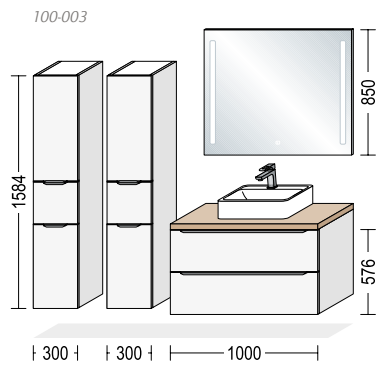

14.732,-
ALT INKLUSIVE

Riva findes i 7 varianter. Vist her er 893 Sanremo oak reproduction. Vælg mellem 11 forskellige greblister til prisen. Her ses nr. 600.

Riva 893

Der tages forbehold for tekniske ændringer, leveringsmuligheder, fejl og trykteknisk betingede farveafvigelser. Alle indretningseksempler er uden forbindende. Bemærk, at priser vist i Vordingborg Køkkenets katalog ikke kan kombineres med rabatter og kampagner.