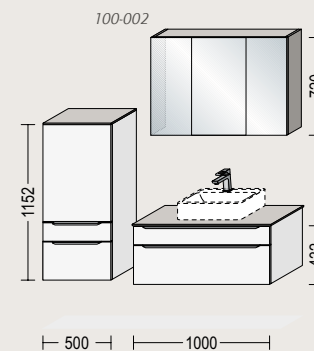

11.072,-
ALT
INKLUSIVE

Flash findes i 5 varianter. Vist her er 503 lacquered laminate, alpine white high gloss. Vælg mellem 55 forskellige greb til prisen. Her ses nr. 067 stainless steel finish.

Smuk højglans

De alpinhvide badelementer i flot højglans pryder dette badeværelse med deres enkle, funkende elegance. Badelementerne byder på en masse opbevaringsplads, hvor skuffernes fulde udtræk sikrer et komplet overblik over indholdet. Intet kan gemme sig bagerst i skuffen længere!

Sortimentet af greb byder på 78 forskellige greb og i forskellige materialer, så du har rig mulighed for at finde det greb, der skaber præcis det rette udtryk i dit nye badeværelse.

Vaskens stilrene hvide rektangulære design komplimenterer den hvide bordplade ved at fuldende det lyse, indbydende udtryk i badeværelset.