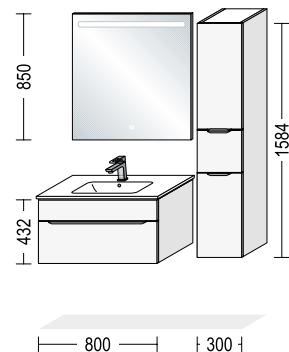

9.239,-
ALT INKLUSIVE

Laser findes i 6 varianter. Vist her er 416 white.
Vælg mellem 55 forskellige greb til prisen. Her ses nr. 799.

Der tages forbehold for tekniske ændringer, leveringsmuligheder, fejl og trykteknisk betingede farveafvigelser. Alle indretningsksempler er uden forbindelse.
Bemærk, at priser vist i Vordingborg Køkkenets katalog ikke kan kombineres med rabatter og kampagner.

80-001