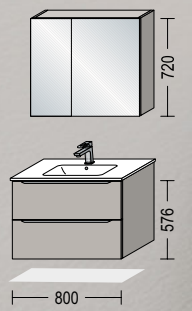

8.460,-
ALT
INKLUSIVE

Touch findes i 7 varianter. Vist her er 334 lacquered laminate, slate grey supermatt. Vælg mellem 55 forskellige greb til prisen. Her ses nr. 331 stainless steel finish.

80-003