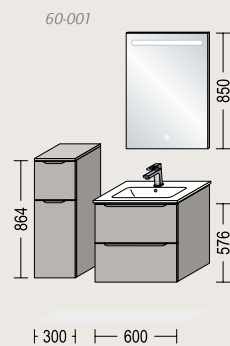

De dybe skuffer og det høje skab giver god mulighed for en masse opbevaringsplads til håndklæder, føntørre, barbermaskine, og hvad du ellers har brug for. Spejlet har indbygget LED-lys, som er rigtig godt lys til f.eks. at lægge makeup i.