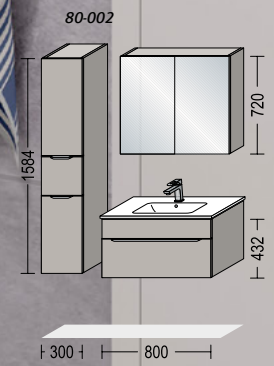

10.134,- ALT INKLUSIVE

Speed findes i 5 varianter. Vist her er 244 alpine white. Vælg mellem 55 forskellige greb/lister til prisen. Her ses nr. 186.