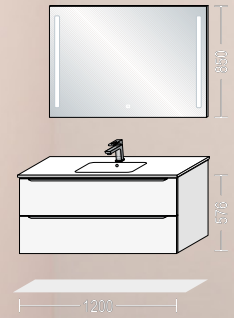

10.187,- ALT INKLUSIVE

Cascada findes i 3 varianter. Vist her er 776 lacquered laminate, reed green. Vælg mellem 55 forskellige greb til prisen. Her ses nr. 263.

120-002