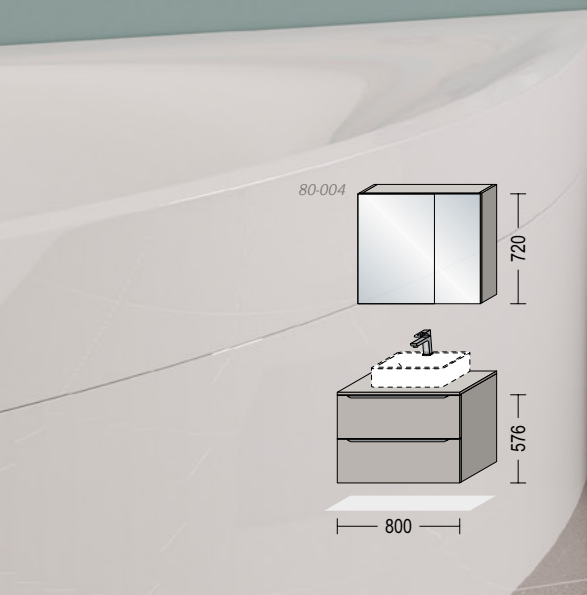

10.277,- ALT INKLUSIVE

Flash findes i 5 varianter. Vist her er 453 slate grey, high gloss. Vælg mellem 11 forskellige greblister til prisen. Her ses nr. 300.