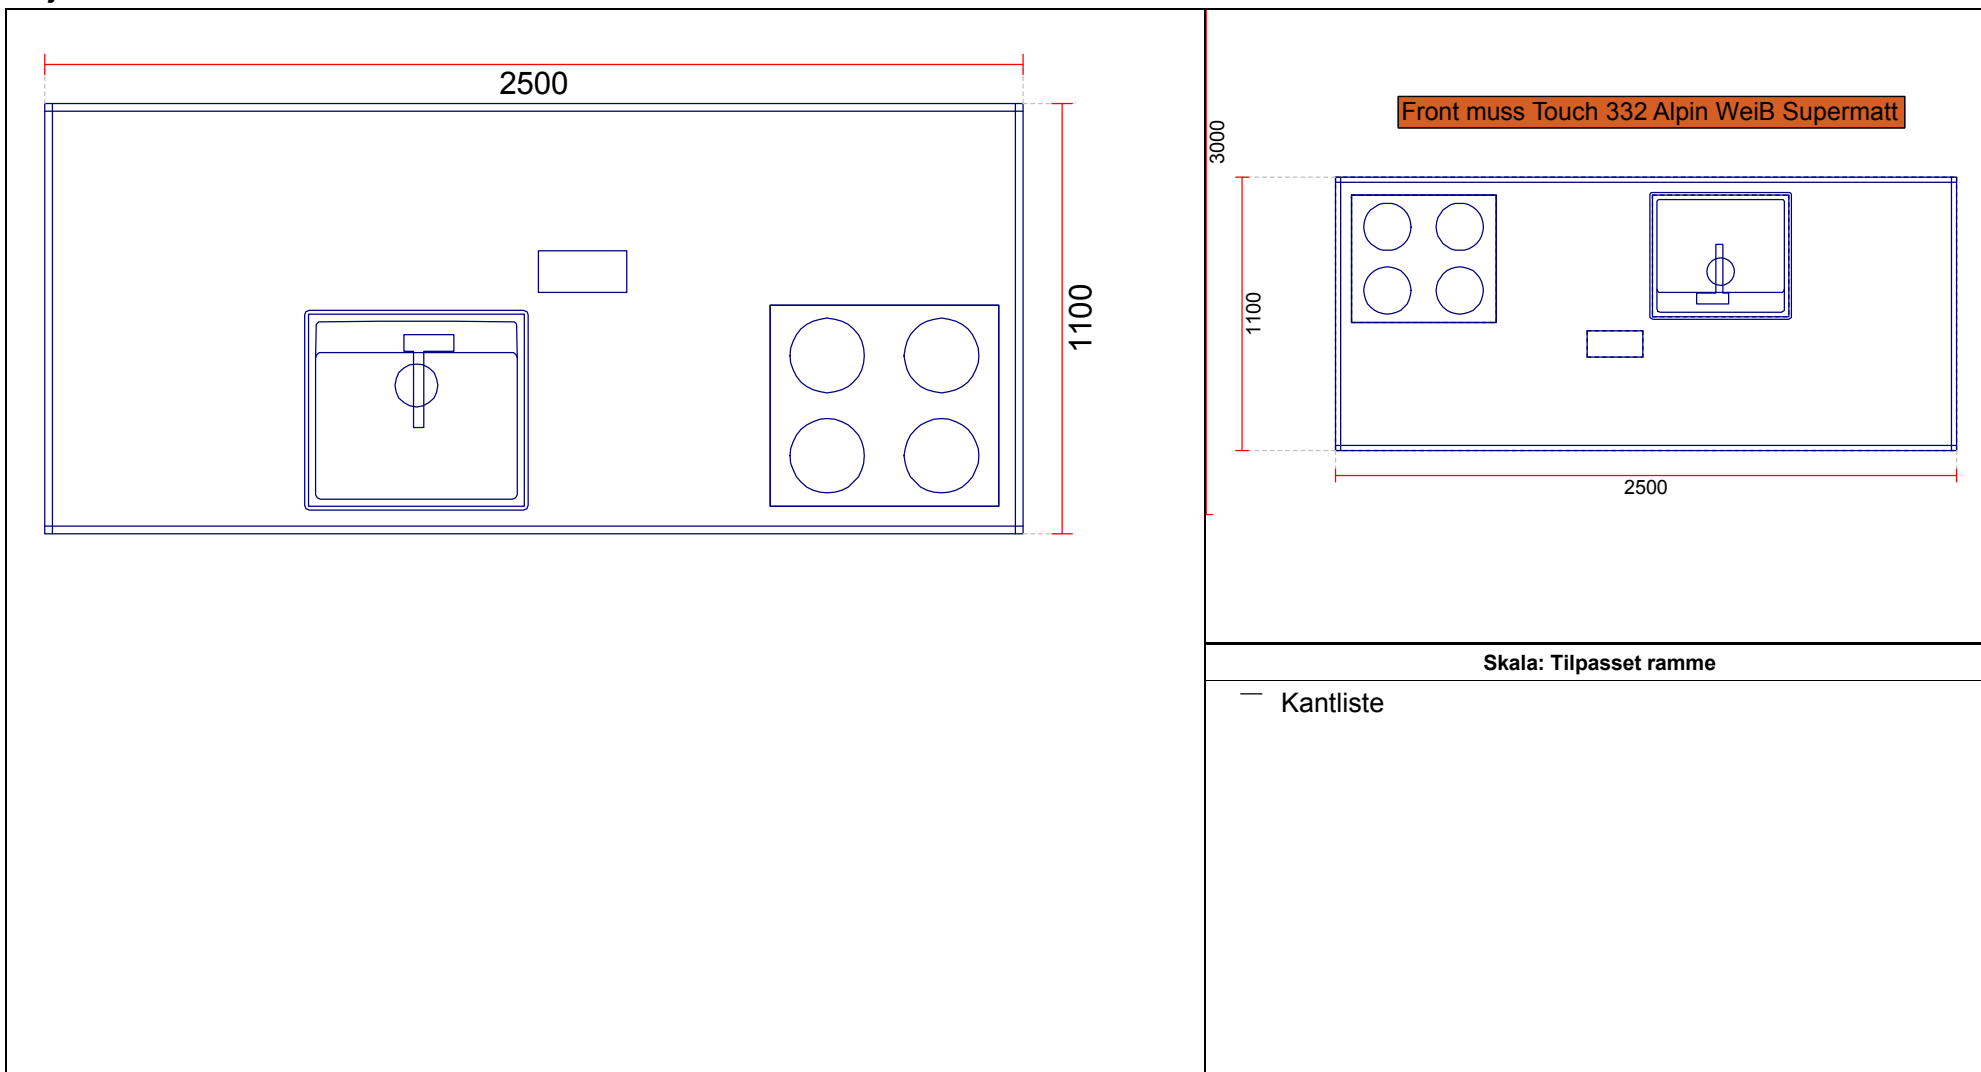

OBS: Udskriften er kun retningsgivende. Dybdemål er ekskl. skabslåger.

OBS: Udskriften er kun retningsgivende. Dybdemål er ekskl. skabslåger.

Skala: Tilpasset ramme

OBS: Udskriften er kun retningsgivende. Dybdemål er ekskl. skabslåger.

Skala: Tilpasset ramme

OBS: Udskriften er kun retningsgivende. Dybdemål er ekskl. skabslåger.

<p>Vordingborg Køkkenet A/S Langøvej 7-9, 4760 Vordingborg Telefon: 55352517 Fax: 55372104 CVR/SE-nr.: 15502304</p>	<p>Vordingborg Plus 2015-8 DK</p> <p>Bordplade :KU-DM Laminat mat, D-kant APL Bordplade decór :319 Oxid decor APL Bordplade kant :D lige decór-kant mat udførsel APL Bordplade kant :319 Oxid decor</p>	<p>Hoved kontor</p> <p>Telefon Fax Tlf. priv. Mobil</p>
--	--	--

Skala: Tilpasset ramme