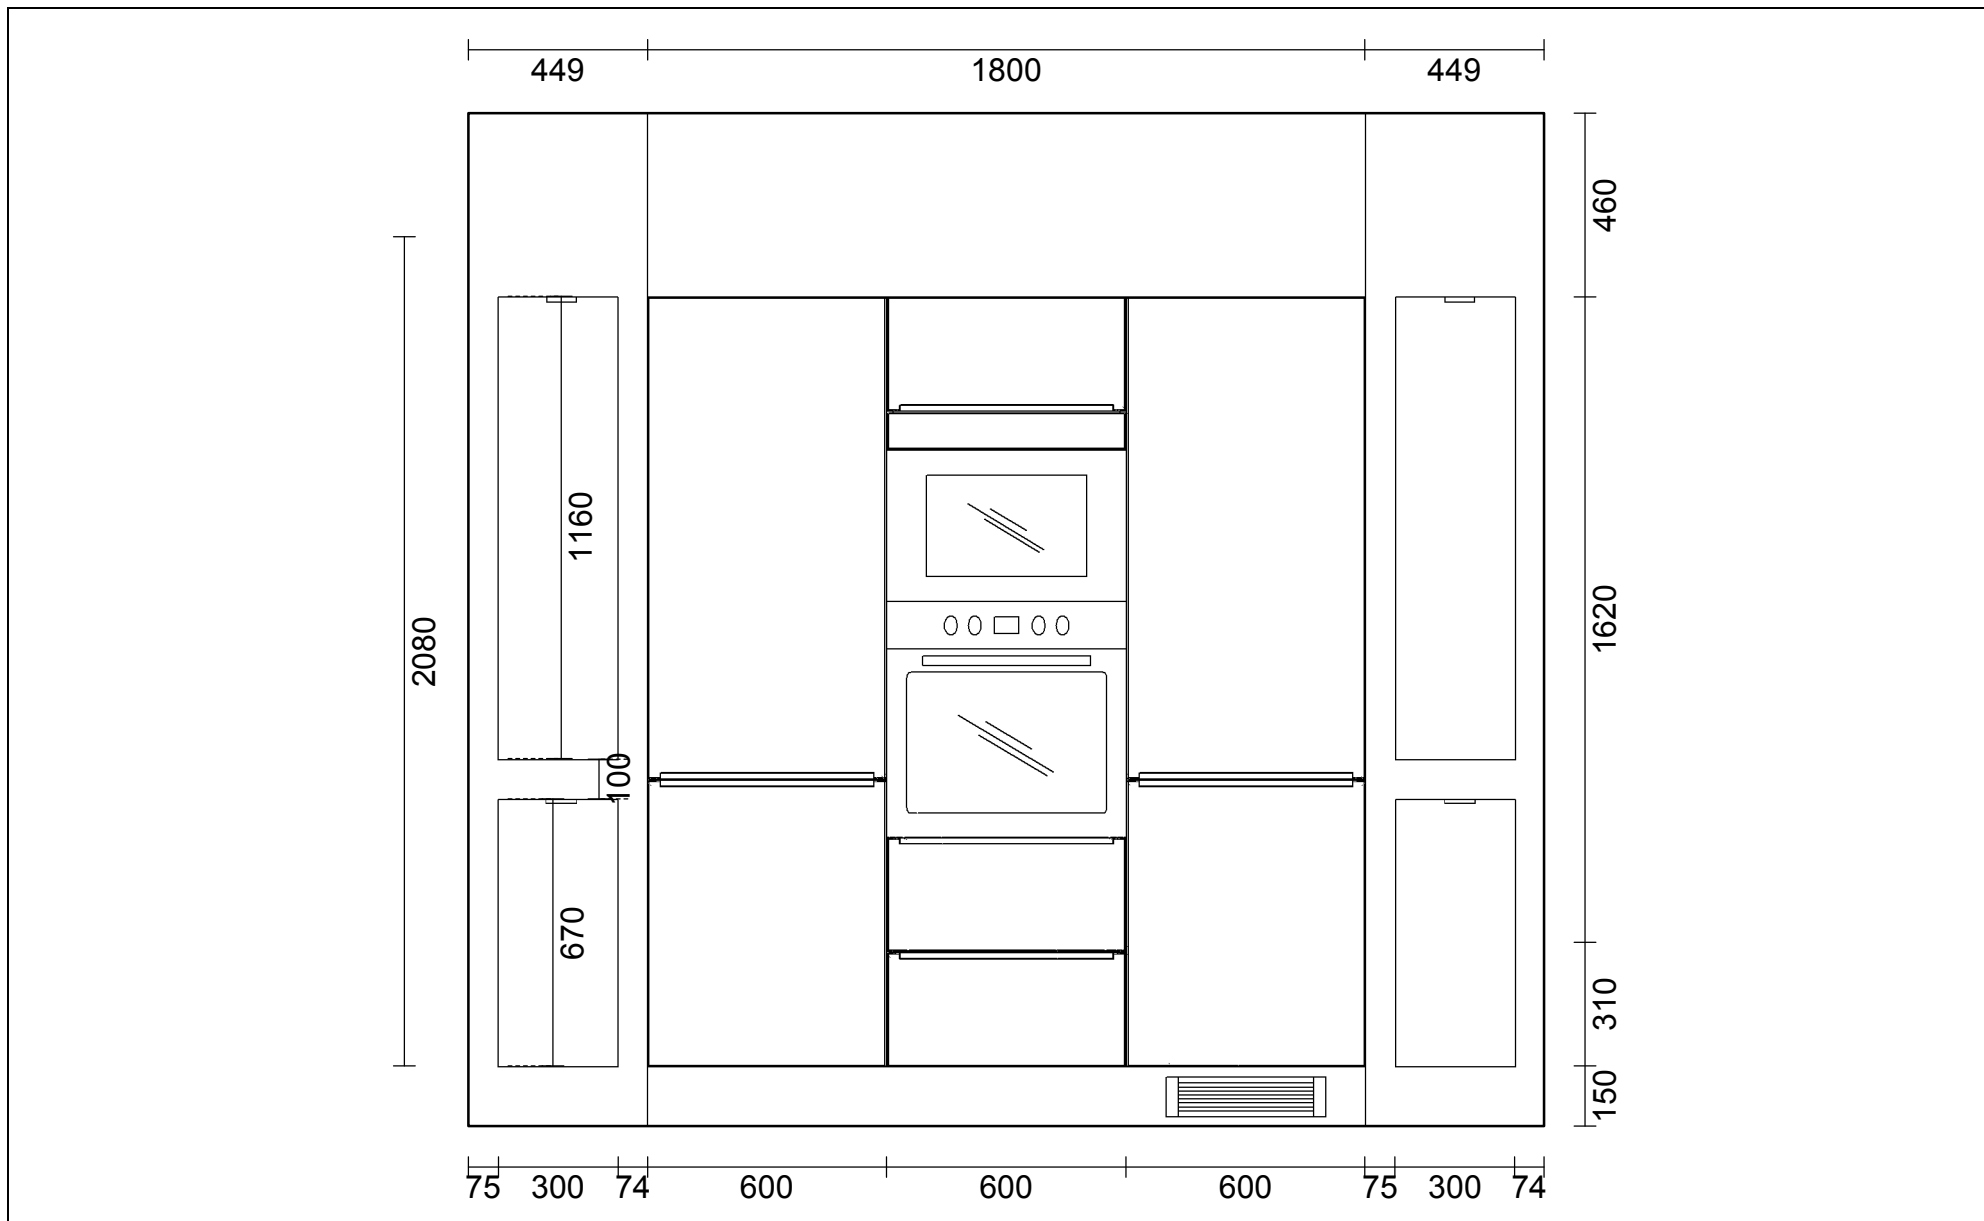

OBS: Udskriften er kun retningsgivende. Dybdemål er ekskl. skabslåger.

OBS: Udskriften er kun retningsgivende. Dybdemål er ekskl. skabslåger.

Skala: Tilpasset ramme

OBS: Udskriften er kun retningsgivende. Dybdemål er ekskl. skabslåger.

Skala: Tilpasset ramme

OBS: Udskriften er kun retningsgivende. Dybdemål er ekskl. skabslåger.

<p>Vordingborg Køkkenet A/S Langøvej 7-9, 4760 Vordingborg Telefon: 55352517 Fax: 55372104 CVR/SE-nr.: 15502304</p>	<p>Vordingborg Plus 2015-8 DK</p> <p>Bordplade :KU-DM Laminat mat, D-kant APL Bordplade decór :319 Oxid decor APL Bordplade kant :D lige decór-kant mat udførsel APL Bordplade kant :319 Oxid decor</p>	<p>Hoved kontor</p> <p>Telefon Fax Tlf. priv. Mobil</p>
--	--	--

Skala: Tilpasset ramme