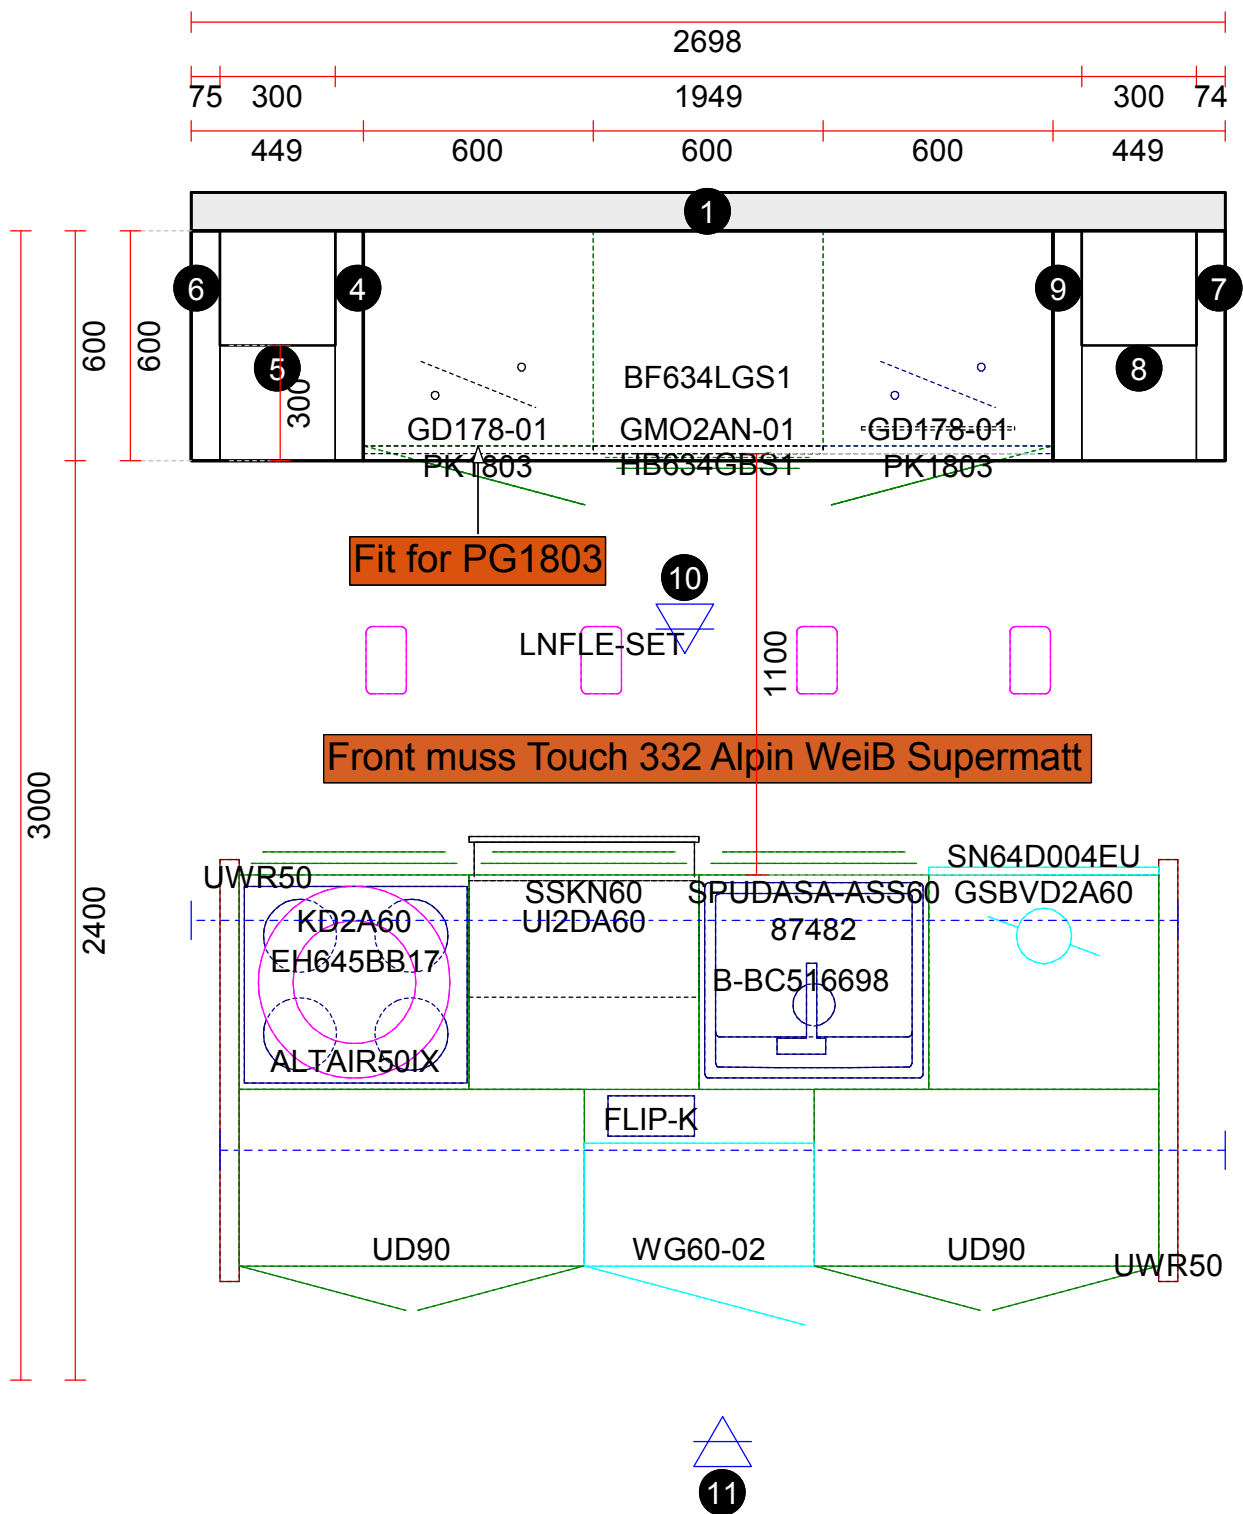

OBS: Udskriften er kun retningsgivende. Dybdemål er ekskl. skabslåger.

OBS: Udskriften er kun retningsgivende. Dybdemål er ekskl. skabslåger.

Skala: Tilpasset ramme

OBS: Udskriften er kun retningsgivende. Dybdemål er ekskl. skabslåger.

Skala: Tilpasset ramme

OBS: Udskriften er kun retningsgivende. Dybdemål er ekskl. skabslåger.

<p>Vordingborg Køkkenet A/S Langøvej 7-9, 4760 Vordingborg Telefon: 55352517 Fax: 55372104 CVR/SE-nr.: 15502304</p>	<p>Vordingborg Plus 2015-8 DK</p> <p>Bordplade :KU-DM Laminat mat, D-kant APL Bordplade decór :319 Oxid decor APL Bordplade kant :D lige decór-kant mat udførsel APL Bordplade kant :319 Oxid decor</p>	<p>Hoved kontor</p> <p>Telefon Fax Tlf. priv. Mobil</p>
--	--	--

Skala: Tilpasset ramme