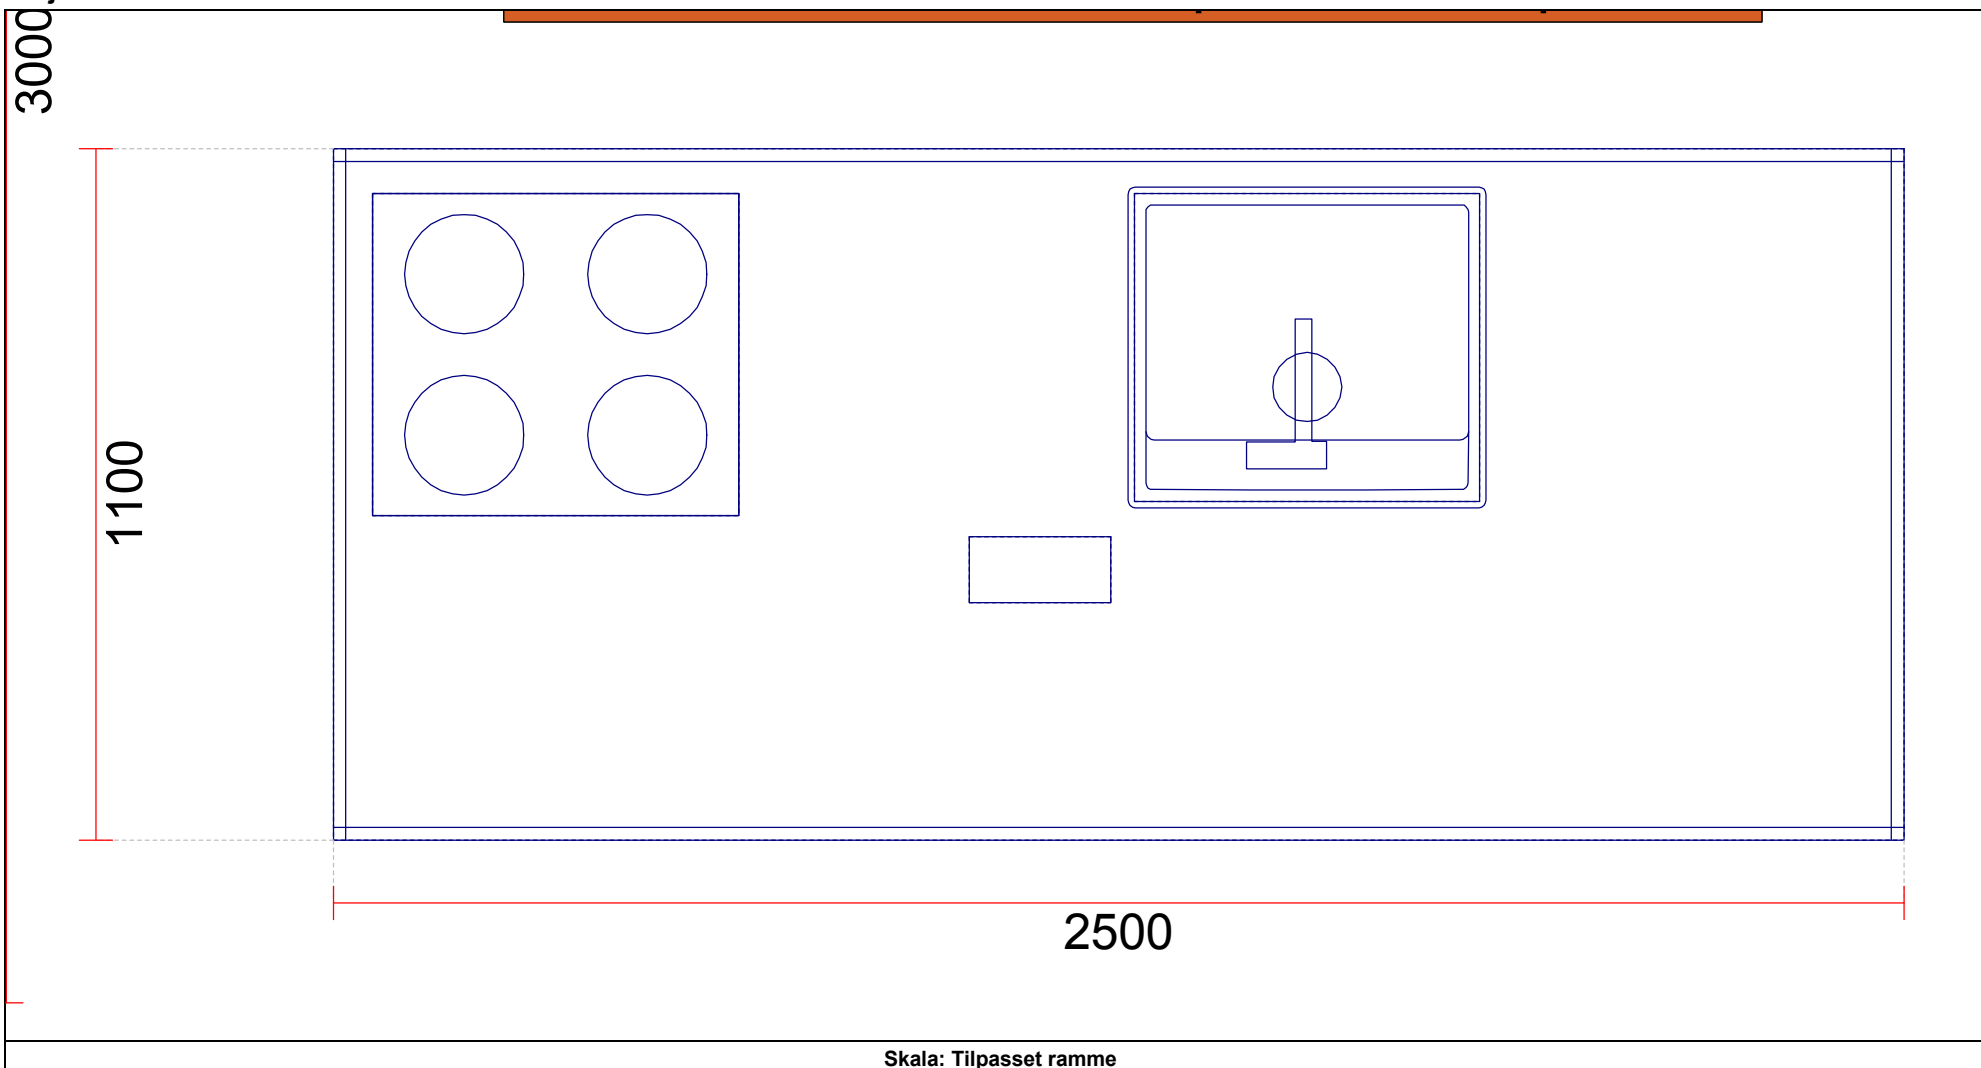

OBS: Udskriften er kun retningsgivende. Dybdemål er ekskl. skabslåger.

OBS: Udskriften er kun retningsgivende. Dybdemål er ekskl. skabslåger.

Skala: Tilpasset ramme

OBS: Udskriften er kun retningsgivende. Dybdemål er ekskl. skabslåger.

Skala: Tilpasset ramme

OBS: Udskriften er kun retningsgivende. Dybdemål er ekskl. skabslåger.

<p>Vordingborg Køkkenet A/S Langøvej 7-9, 4760 Vordingborg Telefon: 55352517 Fax: 55372104 CVR/SE-nr.: 15502304</p>	<p>Vordingborg Plus 2015-8 DK</p> <p>Bordplade :KU-DM Laminat mat, D-kant APL Bordplade decór :319 Oxid decor APL Bordplade kant :D lige decór-kant mat udførsel APL Bordplade kant :319 Oxid decor</p>	<p>Hoved kontor</p> <p>Telefon Fax Tlf. priv. Mobil</p>
--	--	--

Skala: Tilpasset ramme