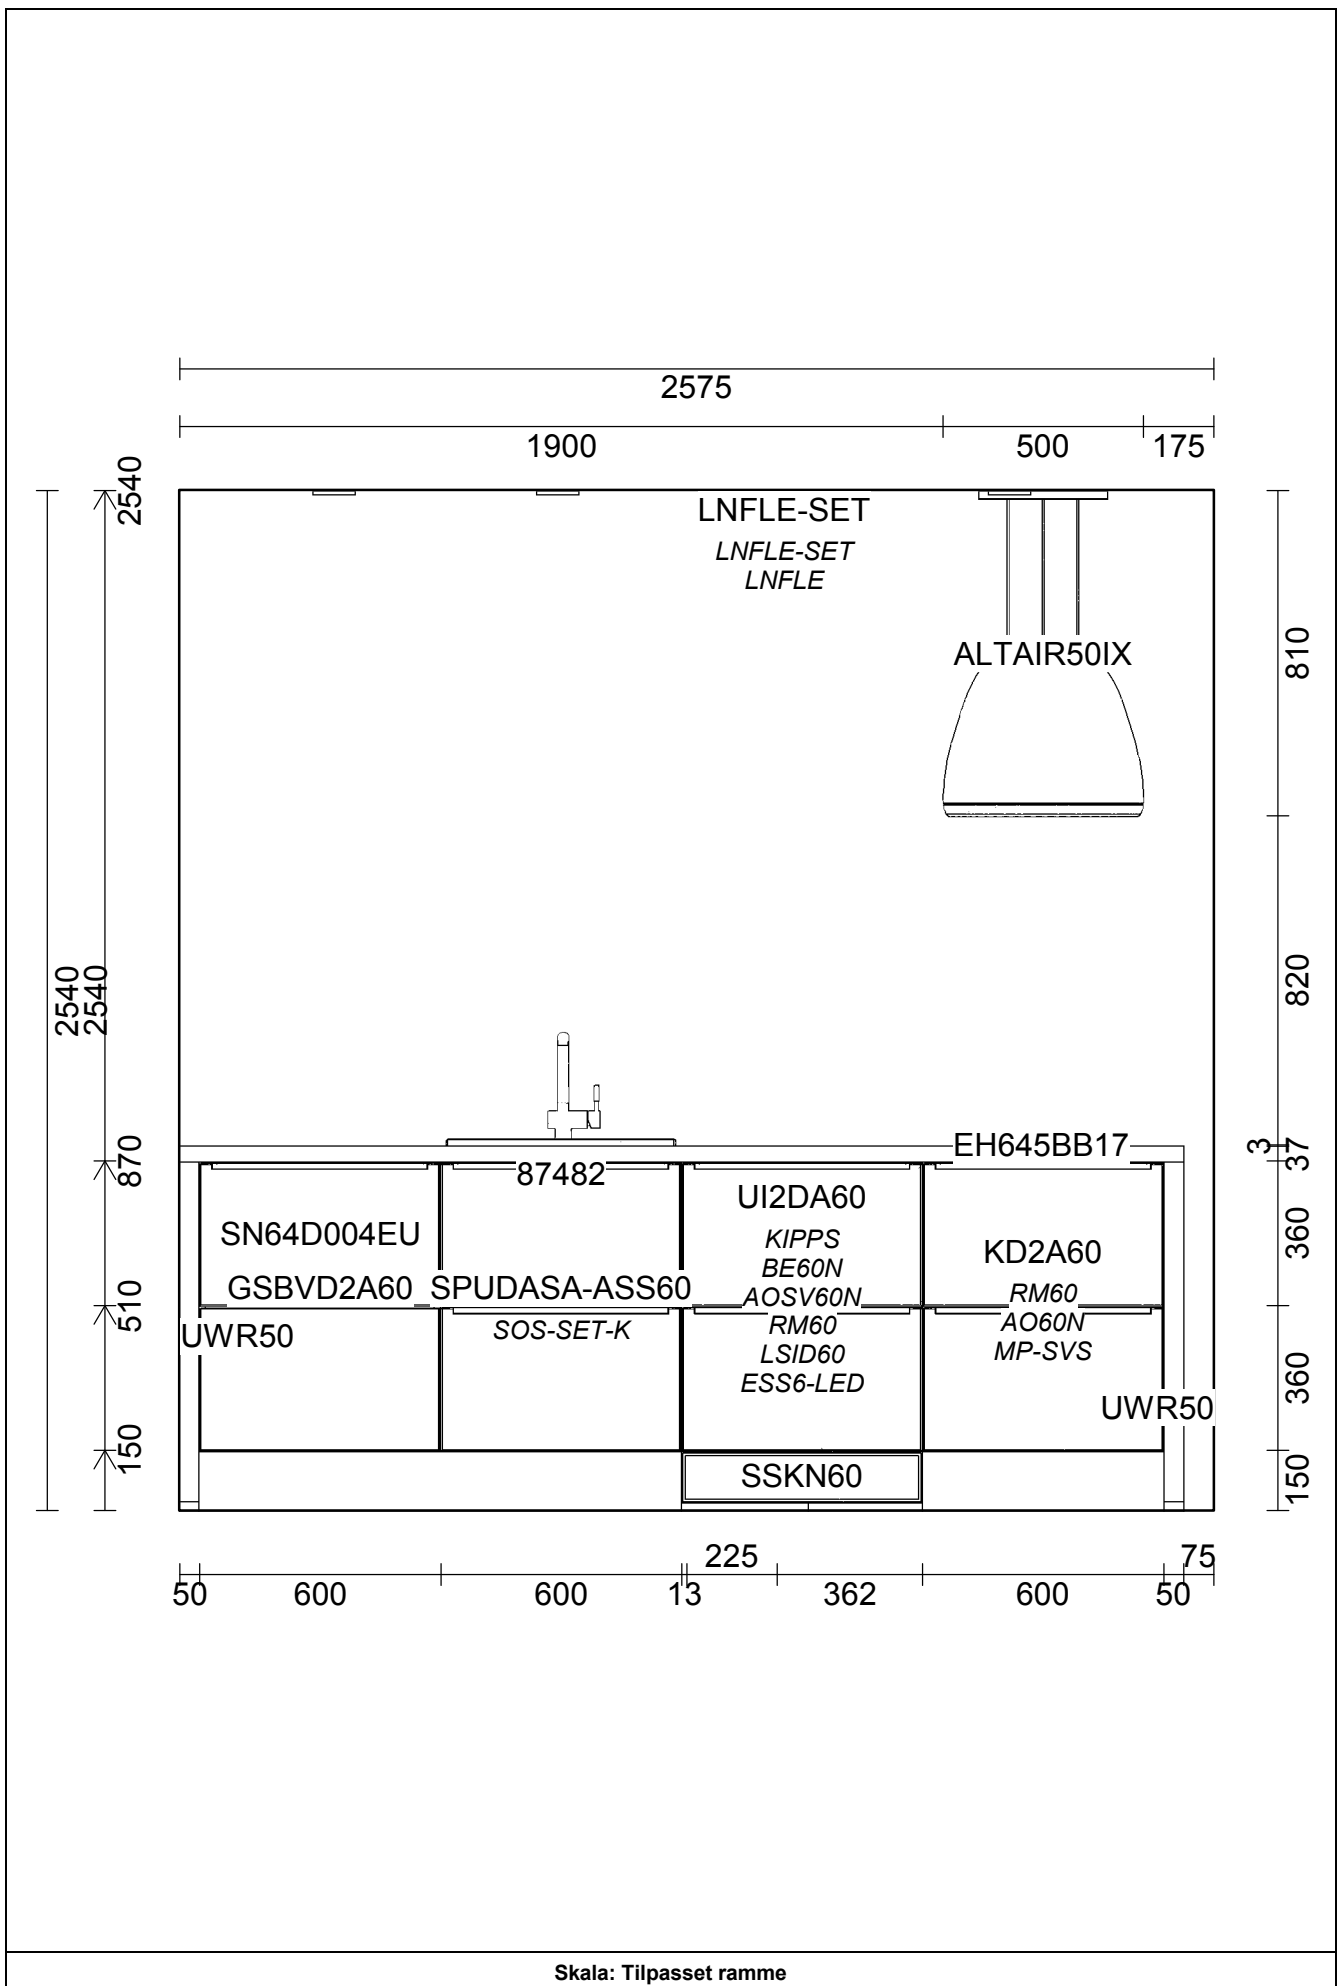

OBS: Udskriften er kun retningsgivende. Dybdemål er ekskl. skabslåger.

OBS: Udskriften er kun retningsgivende. Dybdemål er ekskl. skabslåger.

Skala: Tilpasset ramme

OBS: Udskriften er kun retningsgivende. Dybdemål er ekskl. skabslåger.

Skala: Tilpasset ramme

OBS: Udskriften er kun retningsgivende. Dybdemål er ekskl. skabslåger.

<p>Vordingborg Køkkenet A/S Langøvej 7-9, 4760 Vordingborg Telefon: 55352517 Fax: 55372104 CVR/SE-nr.: 15502304</p>	<p>Vordingborg Plus 2015-8 DK</p> <p>Bordplade :KU-DM Laminat mat, D-kant APL Bordplade decór :319 Oxid decor APL Bordplade kant :D lige decór-kant mat udførsel APL Bordplade kant :319 Oxid decor</p>	<p>Hoved kontor</p> <p>Telefon Fax Tlf. priv. Mobil</p>
--	--	--

Skala: Tilpasset ramme