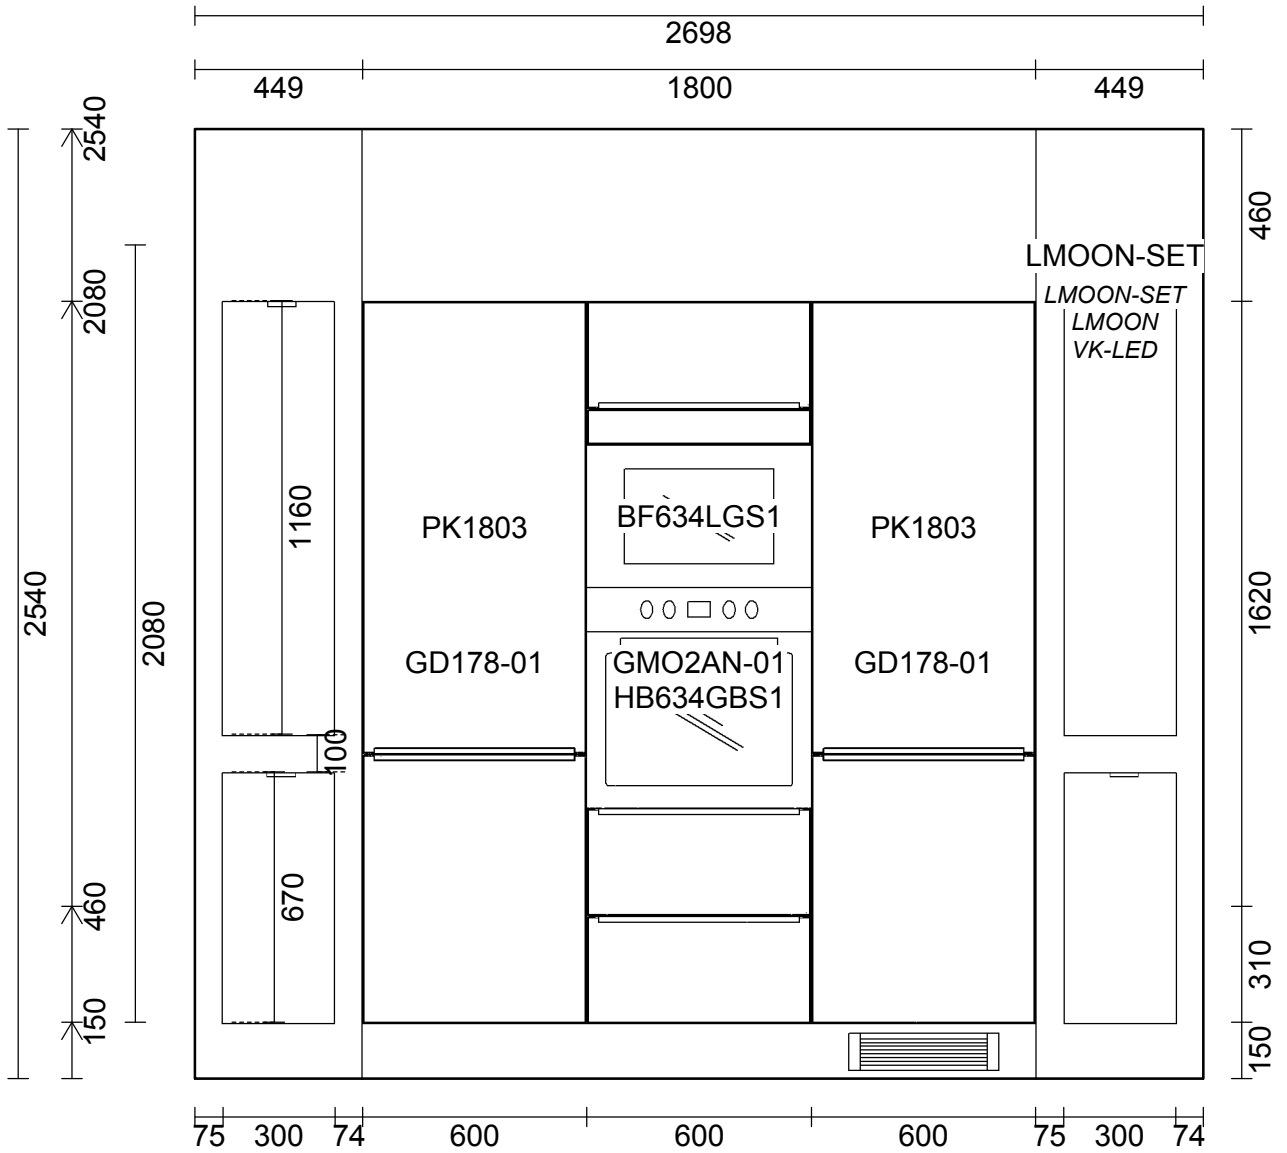

OBS: Udskriften er kun retningsgivende. Dybdemål er ekskl. skabslåger.

OBS: Udskriften er kun retningsgivende. Dybdemål er ekskl. skabslåger.

Skala: Tilpasset ramme

OBS: Udskriften er kun retningsgivende. Dybdemål er ekskl. skabslåger.

Skala: Tilpasset ramme

OBS: Udskriften er kun retningsgivende. Dybdemål er ekskl. skabslåger.

<p>Vordingborg Køkkenet A/S Langøvej 7-9, 4760 Vordingborg Telefon: 55352517 Fax: 55372104 CVR/SE-nr.: 15502304</p>	<p>Vordingborg Plus 2015-8 DK</p> <p>Bordplade :KU-DM Laminat mat, D-kant APL Bordplade decór :319 Oxid decor APL Bordplade kant :D lige decór-kant mat udførsel APL Bordplade kant :319 Oxid decor</p>	<p>Hoved kontor</p> <p>Telefon Fax Tlf. priv. Mobil</p>
--	--	--

Skala: Tilpasset ramme