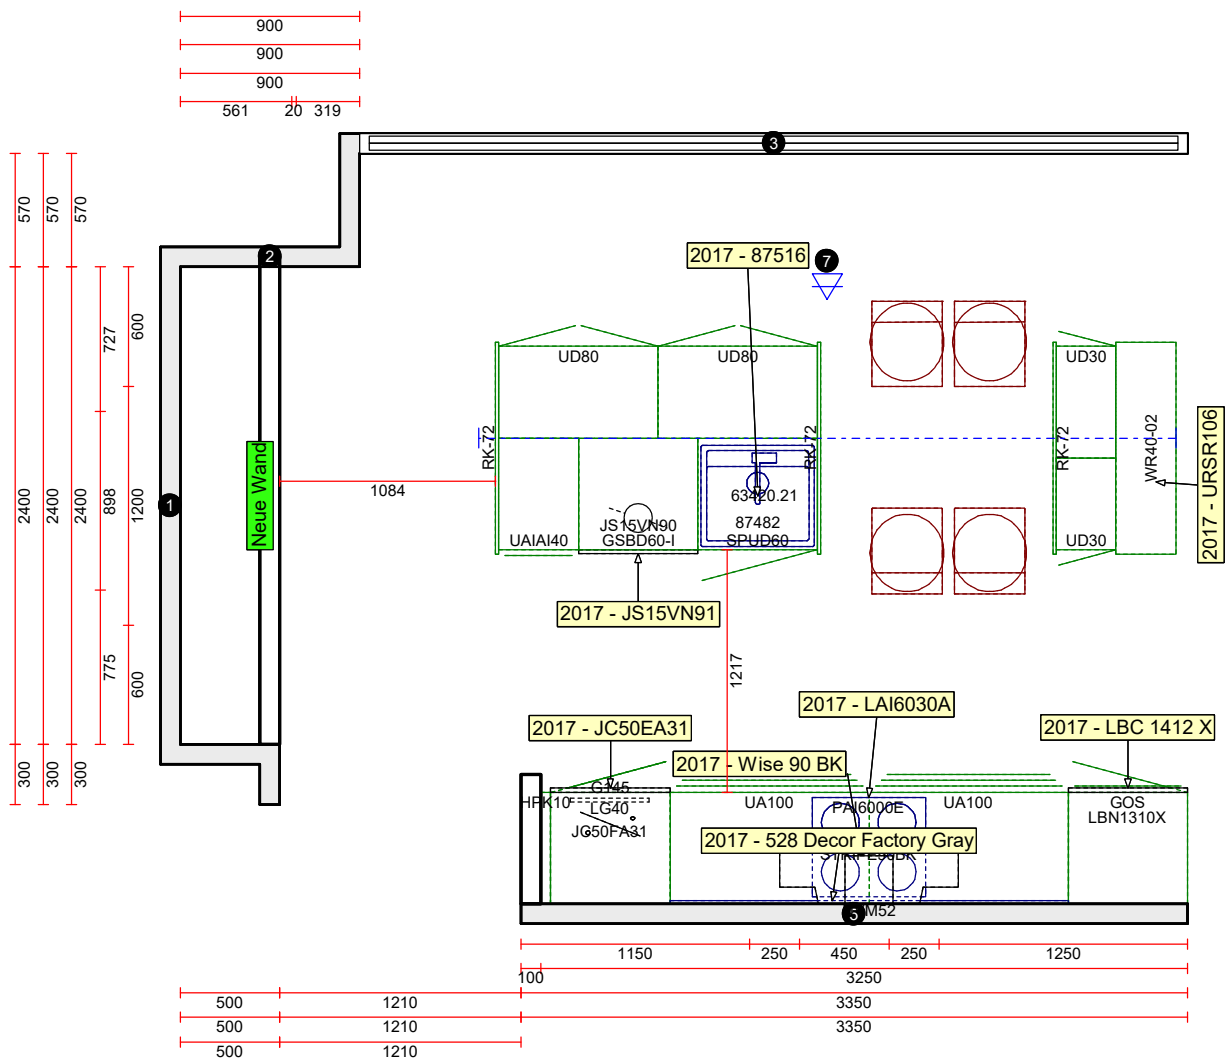

Vordingborg Plus 2016-6 DK

Møbel dele
917 Pura

Skala : Tilpasset ramme

Kunde: Esbjerg
Adresse:
Postnr./By:
Telefonnr.:
Mobilnr.:
E-Mail:

**VORDINGBORG
KØKKENET**

OBS: Udskriften er kun retningsgivende. Dybdemål er ekskl. skabslåger.

OBS: Udskriften er kun retningsgivende. Dybdemål er ekskl. skabslåger.

OBS: Udskriften er kun retningsgivende. Dybdemål er ekskl. skabslåger.

OBS: Udskriften er kun retningsgivende. Dybdemål er ekskl. skabslåger.

Skala: Tilpasset ramme

OBS: Udskriften er kun retningsgivende. Dybdemål er ekskl. skabslåger.