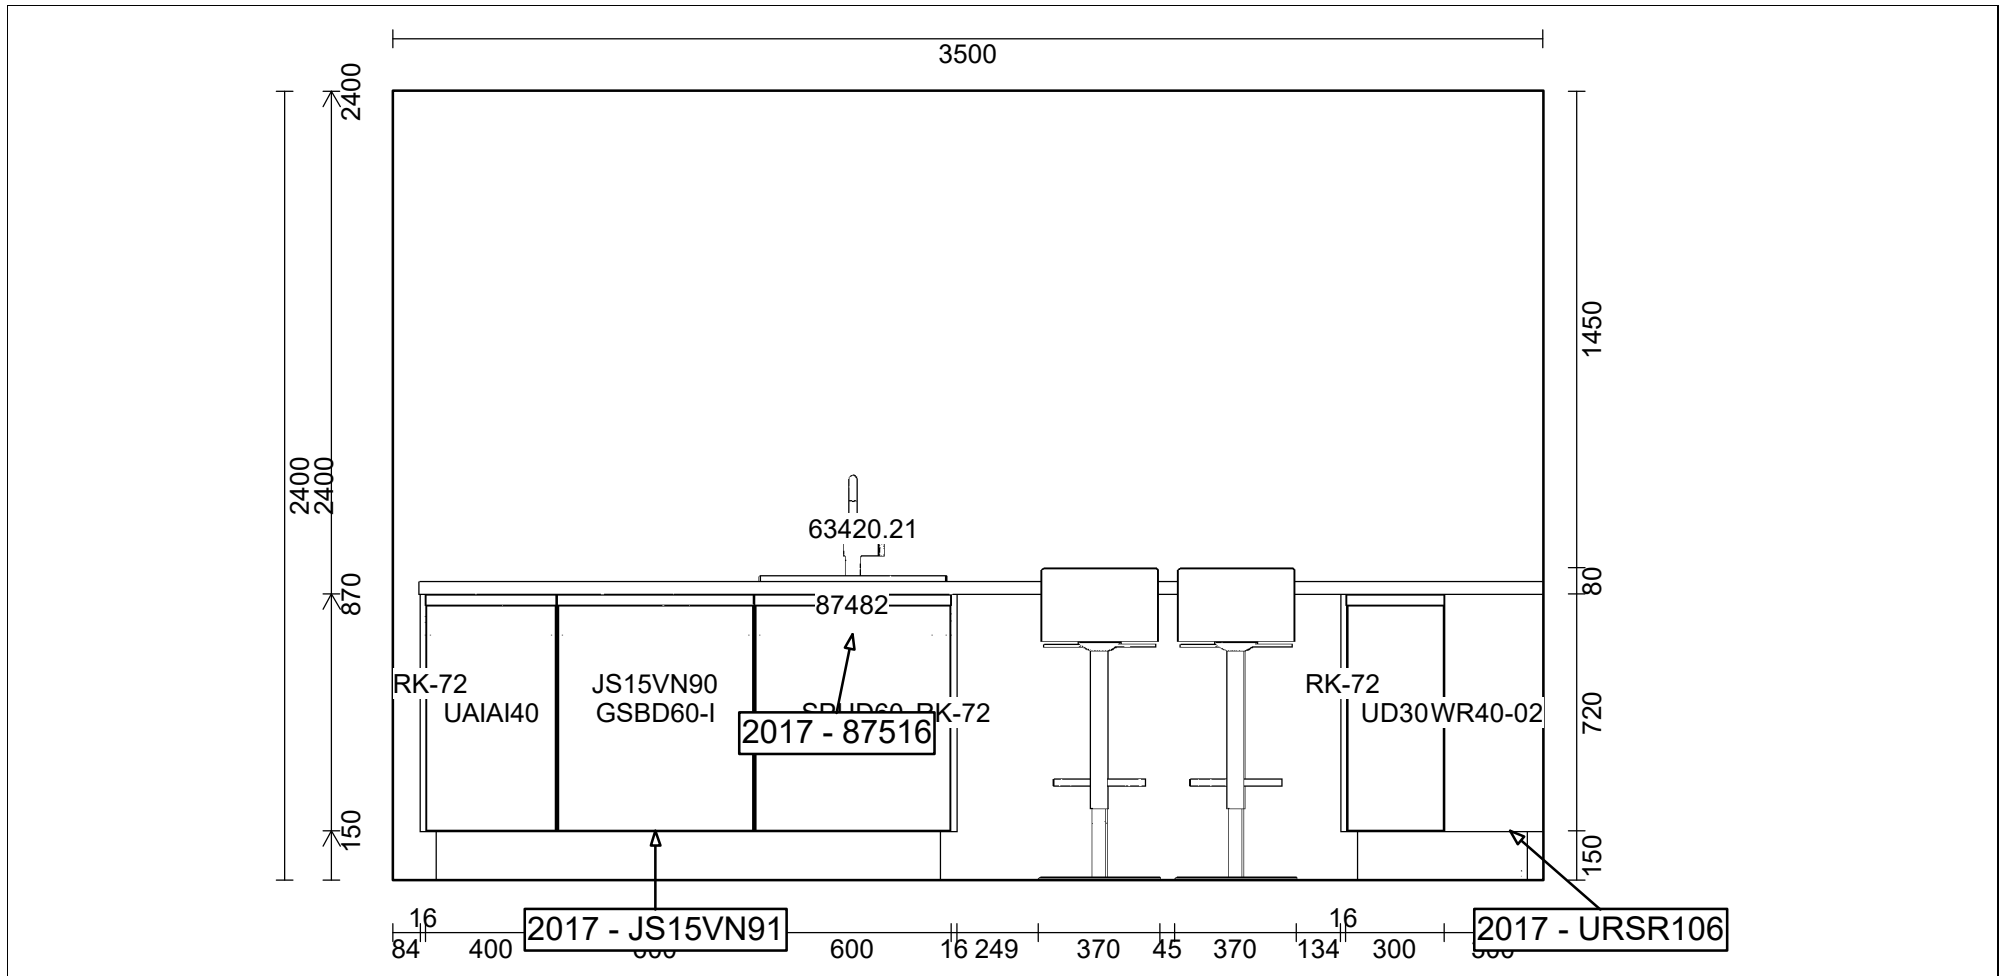

Vordingborg Køkkenet A/S

Langøvej 7-9,
4760 Vordingborg
Tlf. : 25 66 44 00
Vor ref.: René Strange
E-mail: rene@vordingborg.com
Web side: www.vordingborg.com

Vordingborg Plus 2016-6 DK

Møbel dele
917 Pura

Skala : Tilpasset ramme

Kunde: Esbjerg
Adresse:
Postnr./By:
Telefonnr.:
Mobilnr.:
E-Mail:

**VORDINGBORG
KØKKENET**

OBS: Udskriften er kun retningsgivende. Dybdemål er ekskl. skabslåger.