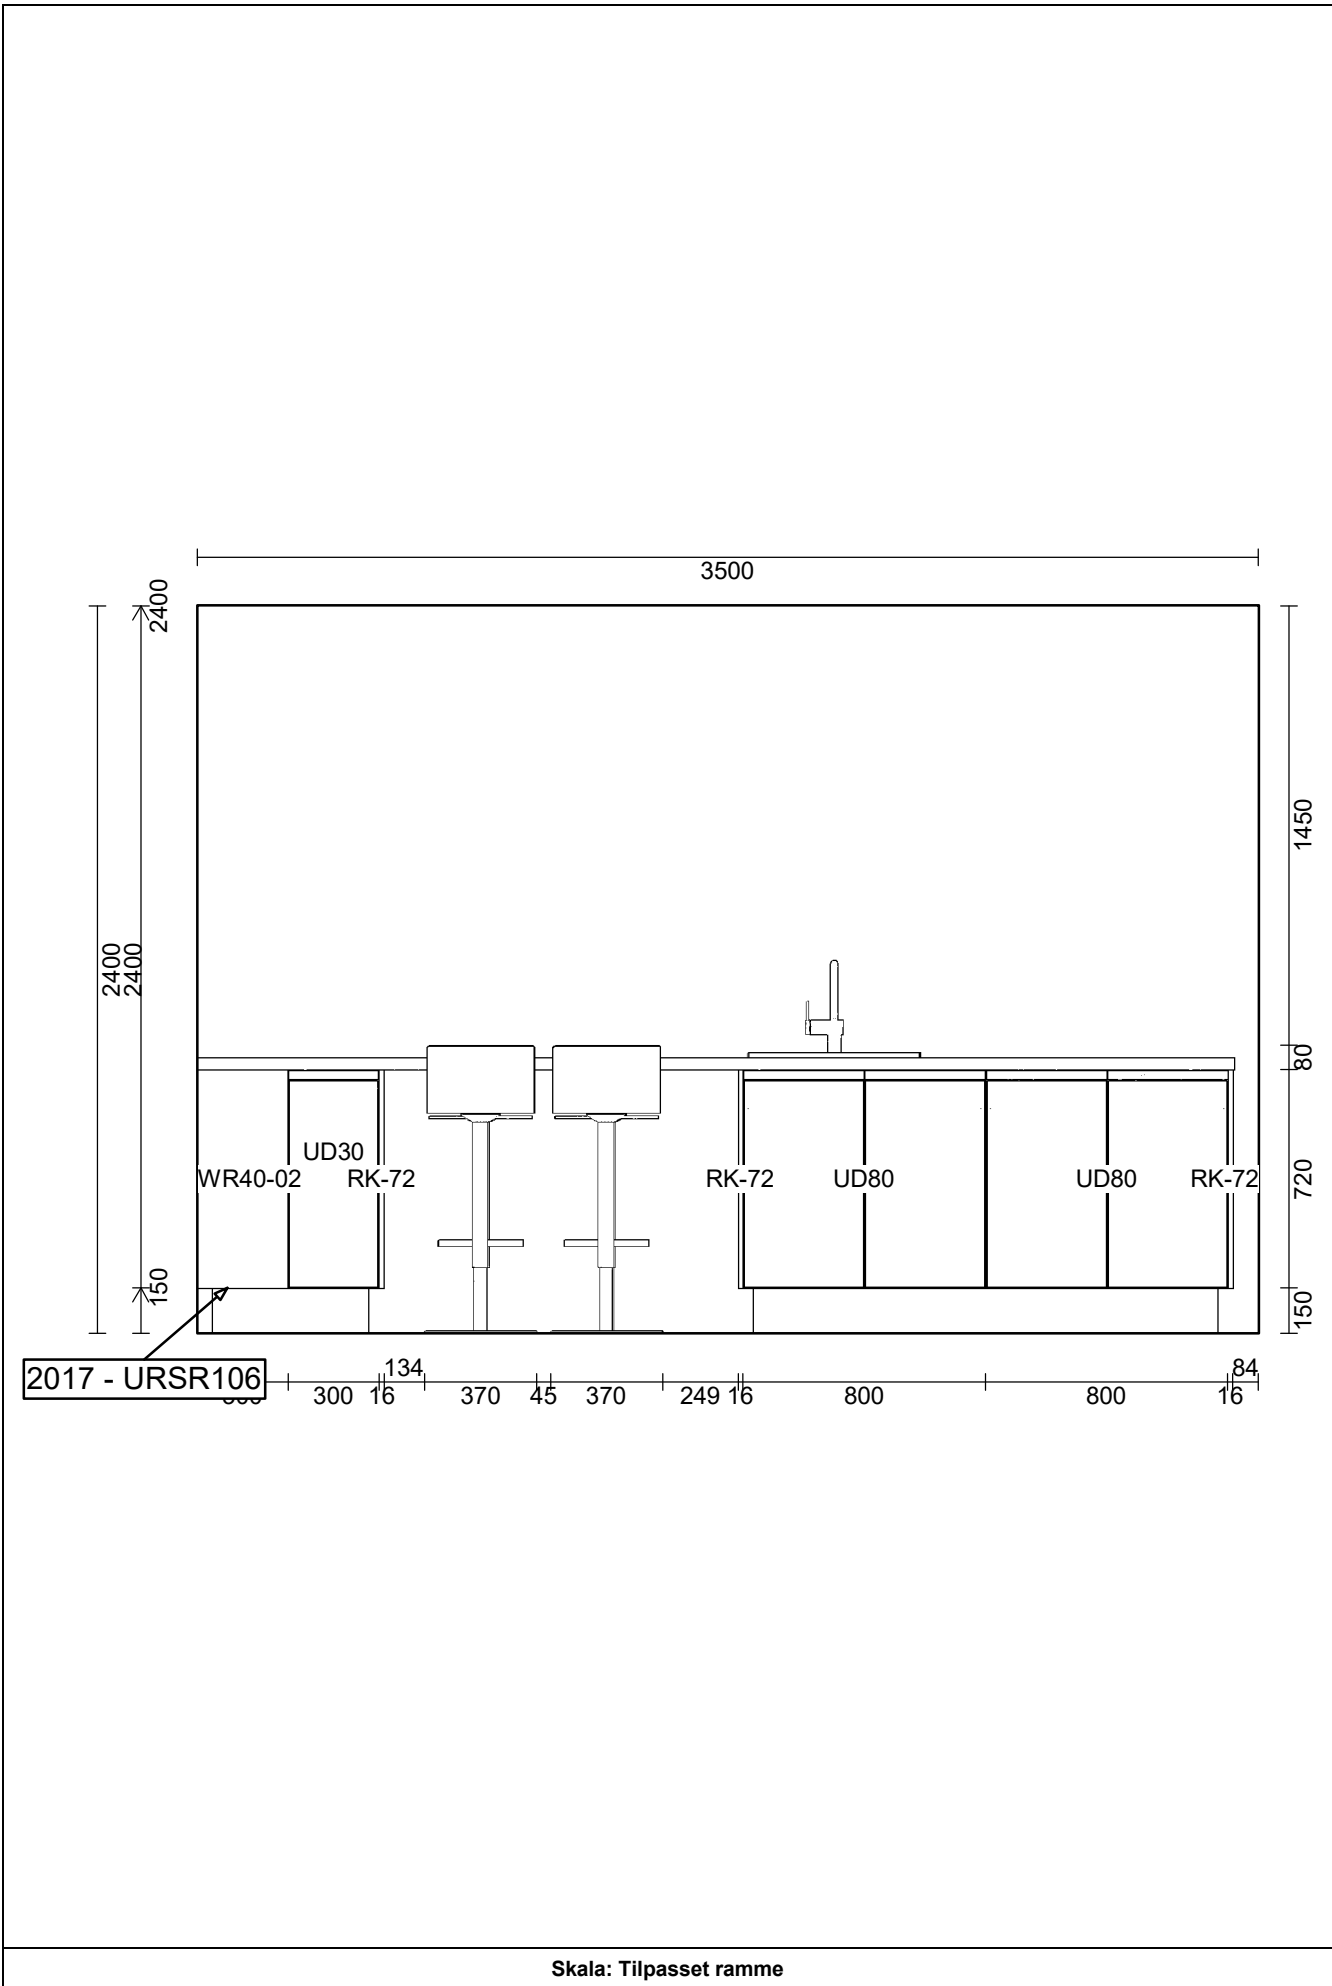

Vordingborg Plus 2016-6 DK

Møbel dele
917 Pura

Skala : Tilpasset ramme

Kunde: Esbjerg
Adresse:
Postnr./By:
Telefonnr.:
Mobilnr.:
E-Mail:

**VORDINGBORG
KØKKENET**

OBS: Udskriften er kun retningsgivende. Dybdemål er ekskl. skabslåger.

OBS: Udskriften er kun retningsgivende. Dybdemål er ekskl. skabslåger.

OBS: Udskriften er kun retningsgivende. Dybdemål er ekskl. skabslåger.

OBS: Udskriften er kun retningsgivende. Dybdemål er ekskl. skabslåger.

Skala: Tilpasset ramme

OBS: Udskriften er kun retningsgivende. Dybdemål er ekskl. skabslåger.