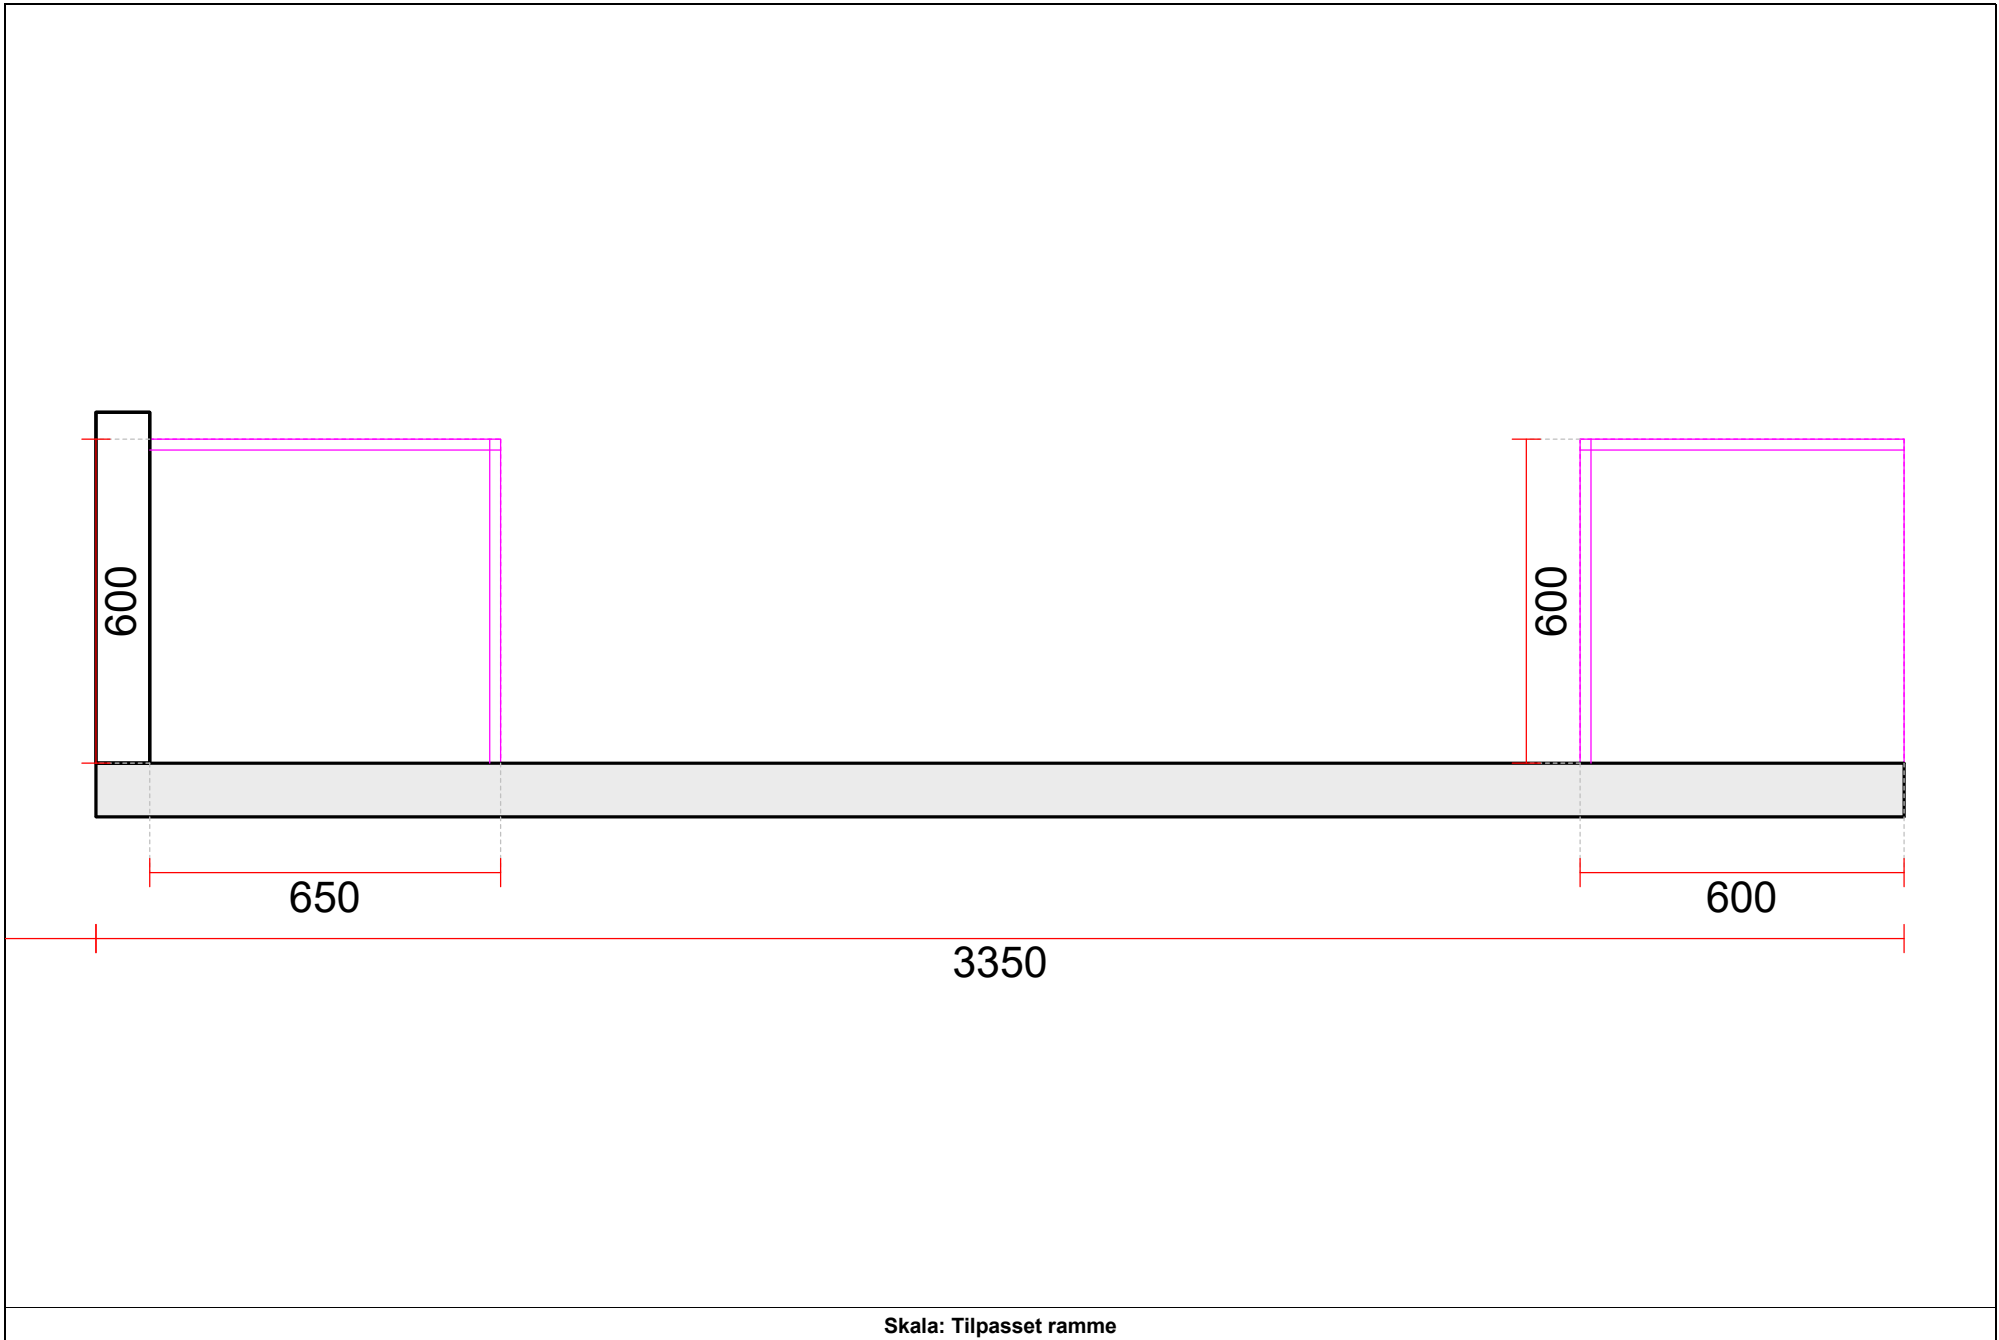

Skala: Tilpasset ramme