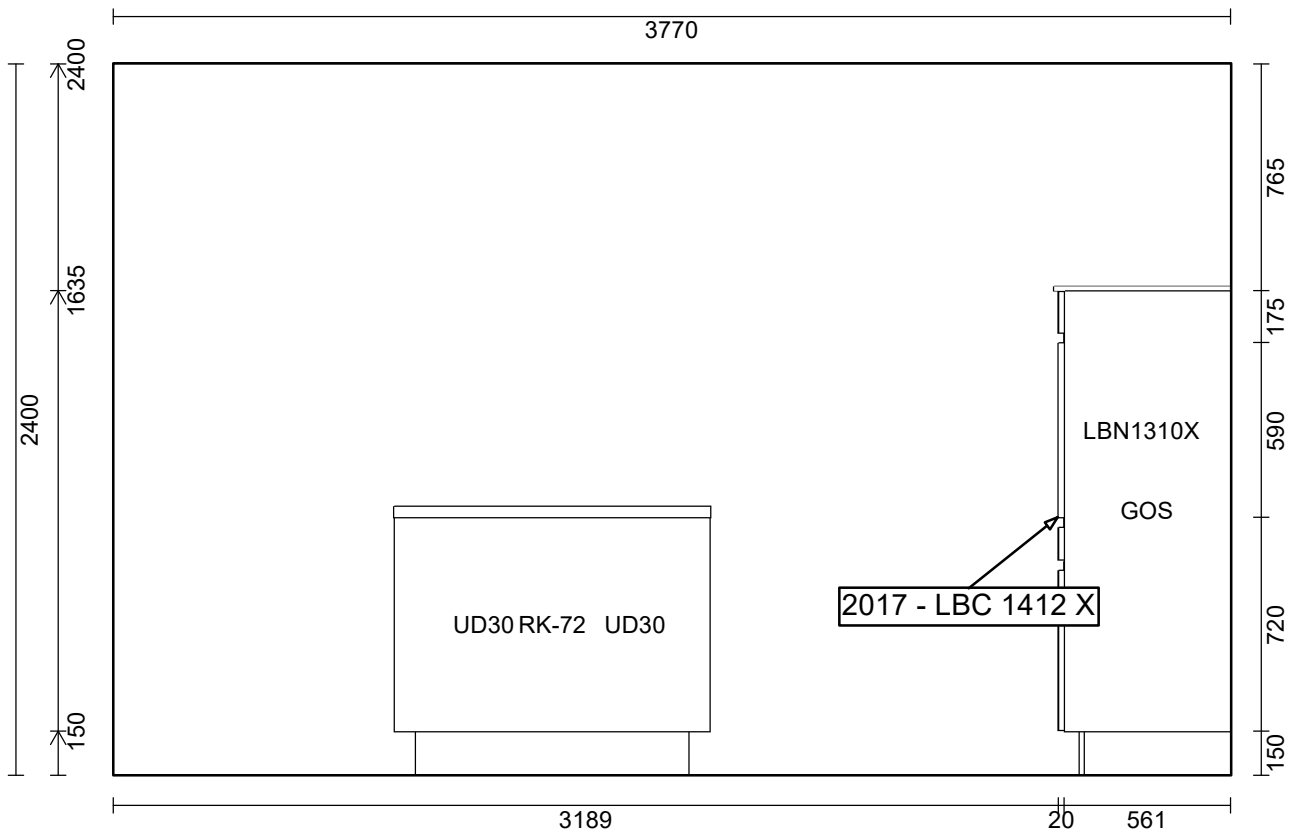

Vordingborg Plus 2016-6 DK

Møbel dele
917 Pura

Skala : Tilpasset ramme

Kunde: Esbjerg
Adresse:
Postnr./By:
Telefonnr.:
Mobilnr.:
E-Mail:

**VORDINGBORG
KØKKENET**

OBS: Udskriften er kun retningsgivende. Dybdemål er ekskl. skabslåger.

OBS: Udskriften er kun retningsgivende. Dybdemål er ekskl. skabslåger.

OBS: Udskriften er kun retningsgivende. Dybdemål er ekskl. skabslåger.

OBS: Udskriften er kun retningsgivende. Dybdemål er ekskl. skabslåger.

Skala: Tilpasset ramme

OBS: Udskriften er kun retningsgivende. Dybdemål er ekskl. skabslåger.