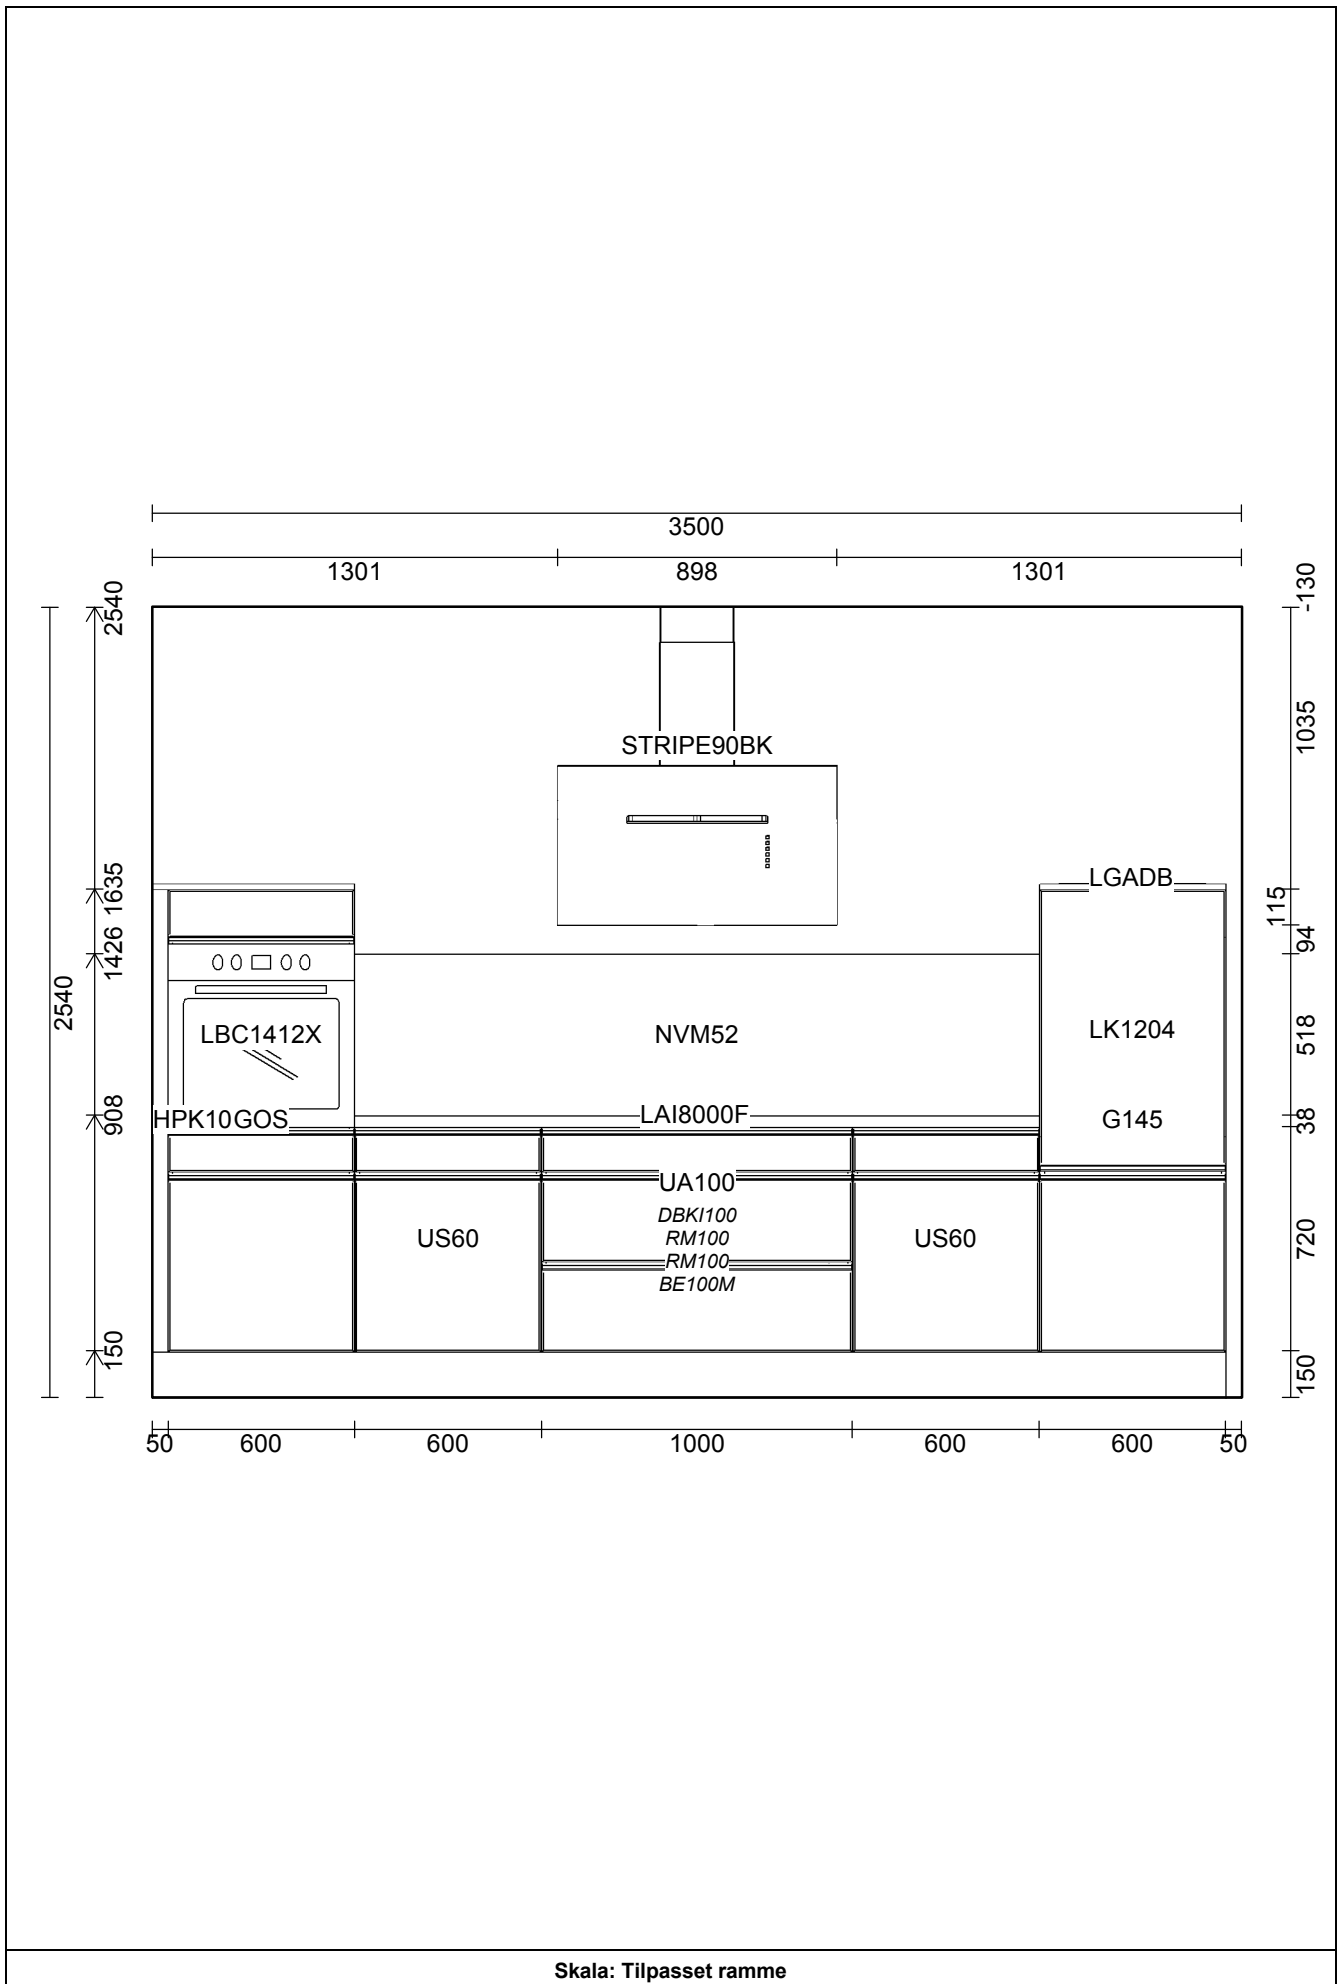

OBS: Udskriften er kun retningsgivende. Dybdemål er ekskl. skabslåger.

OBS: Udskriften er kun retningsgivende. Dybdemål er ekskl. skabslåger.

Skala: Tilpasset ramme

OBS: Udskriften er kun retningsgivende. Dybdemål er ekskl. skabslåger.

Skala: Tilpasset ramme

Vordingborg Køkkenet A/S

Langøvej 7-9,
 4760 Vordingborg
 Telefon: 55352519 Fax: 55372104
 CVR/SE-nr.: 15502304

Vordingborg Plus 2017-3 DK

Bordplade	:KU-DM Laminat mat, D-kant
Bordplade décor	:354 Beton Concrete Slate Grey reproduction
Bordplade kant udførsel	:D Lige décor kant matt
Bordplade kant farve	:193 Alpine white
APL Kant udvendige	:E Kantet