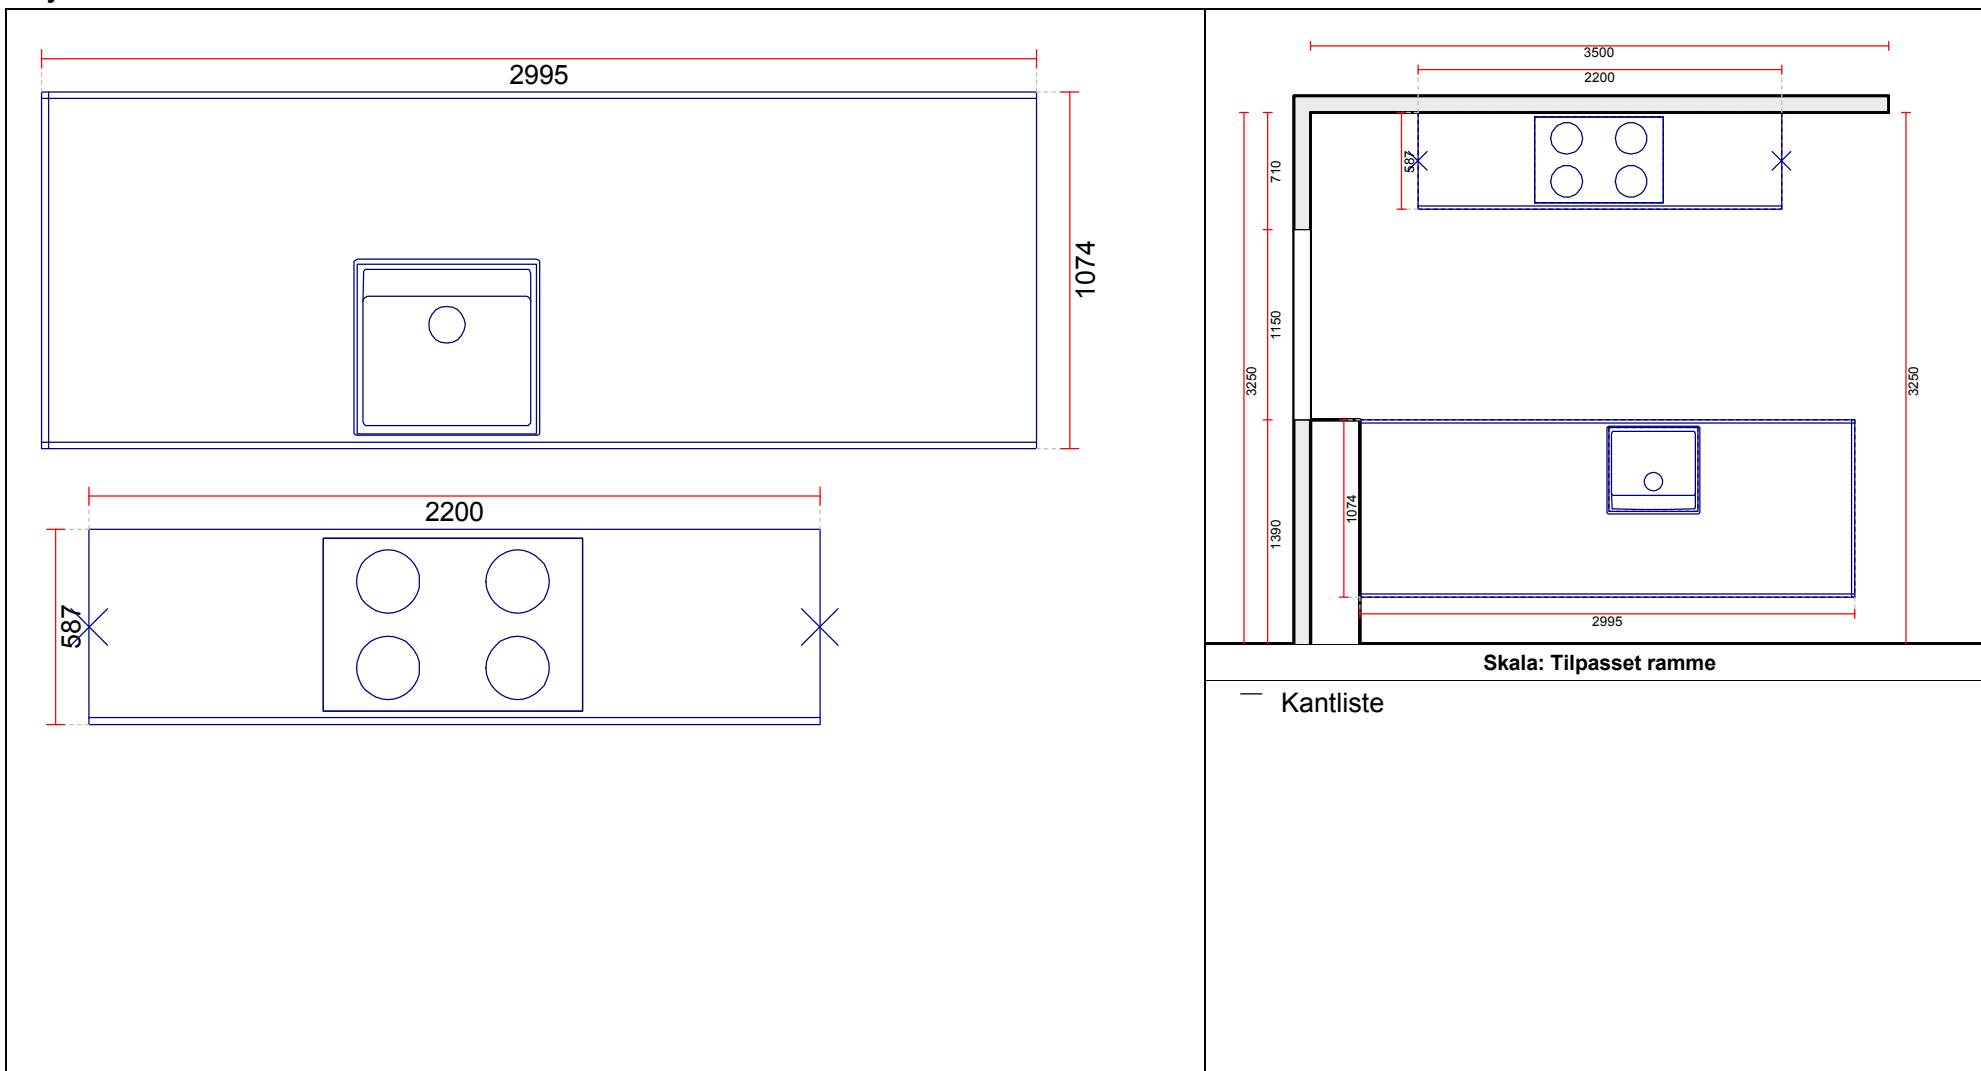

Vordingborg Køkkenet A/S Langøvej 7-9, 4760 Vordingborg Telefon: 55352519 Fax: 55372104 CVR/SE-nr.: 15502304	Vordingborg Plus 2017-3 DK <table border="0"> <tr> <td>Bordplade</td> <td>:KU-DM Laminat mat, D-kant</td> </tr> <tr> <td>Bordplade décor</td> <td>:354 Beton Concrete Slate Grey reproduction</td> </tr> <tr> <td>Bordplade kant udførelse</td> <td>:D Lige décor kant matt</td> </tr> <tr> <td>Bordplade kant farve</td> <td>:193 Alpine white</td> </tr> <tr> <td>APL Kant udvendige</td> <td>:E Kantet</td> </tr> </table>	ODENSE OMBYGNING ETAPE 1 <table border="0"> <tr> <td>Telefon</td> <td>Fax</td> </tr> <tr> <td>Tlf. priv.</td> <td>Mobil</td> </tr> <tr> <td>E-mail</td> <td></td> </tr> </table>