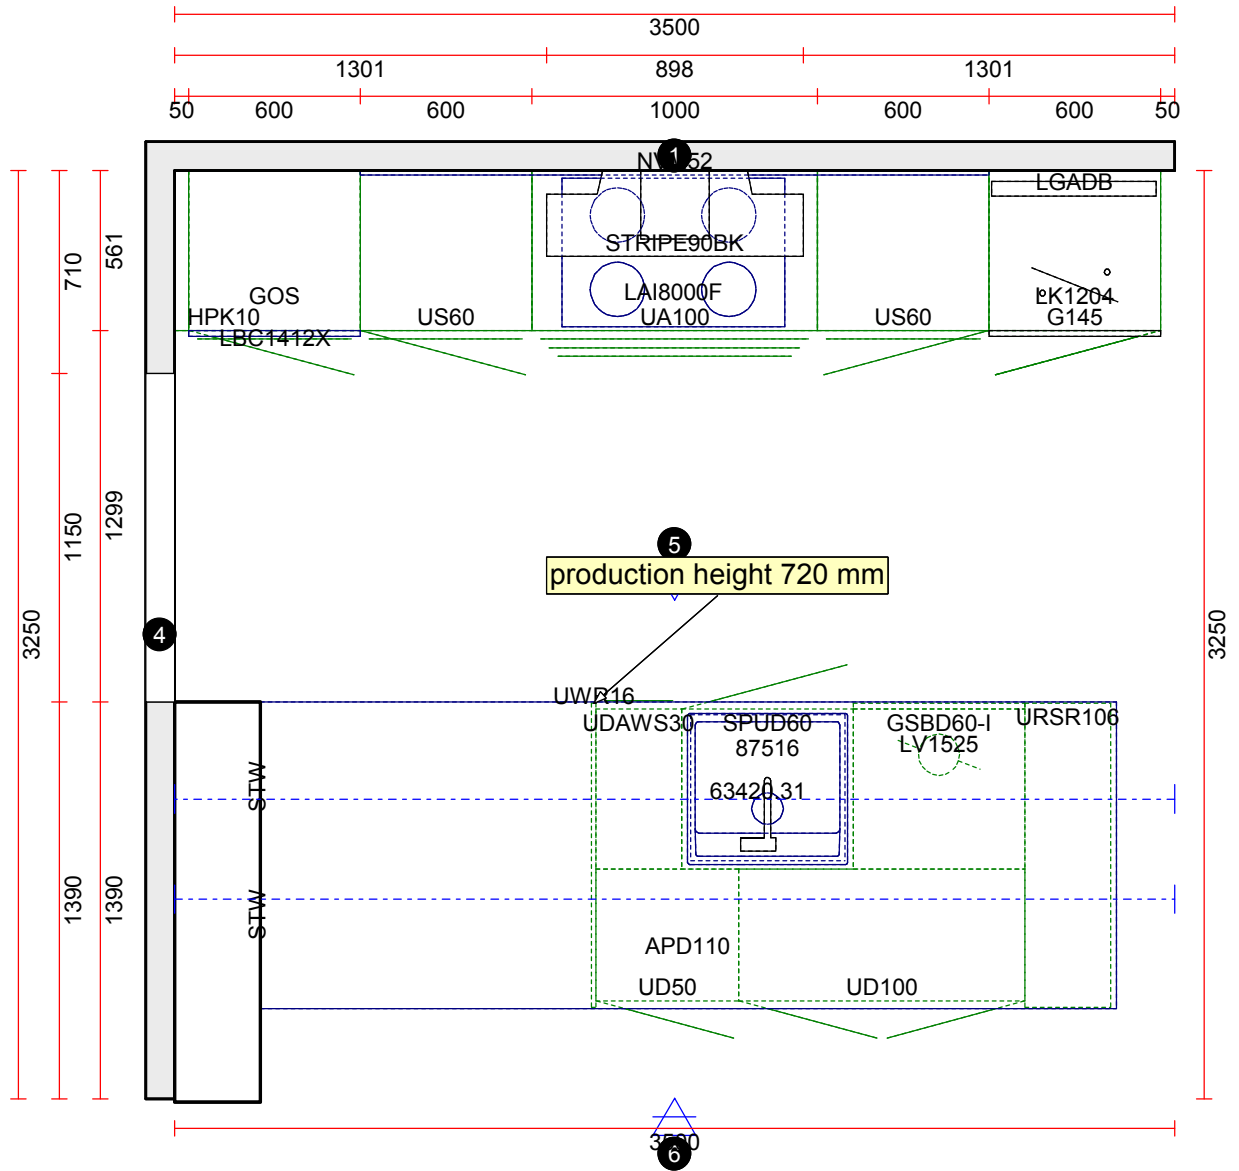

OBS: Udskriften er kun retningsgivende. Dybdemål er ekskl. skabslåger.

OBS: Udskriften er kun retningsgivende. Dybdemål er ekskl. skabslåger.

Skala: Tilpasset ramme

OBS: Udskriften er kun retningsgivende. Dybdemål er ekskl. skabslåger.

Skala: Tilpasset ramme

Vordingborg Køkkenet A/S

Langøvej 7-9,
 4760 Vordingborg
 Telefon: 55352519 Fax: 55372104
 CVR/SE-nr.: 15502304

Vordingborg Plus 2017-3 DK

Bordplade	:KU-DM Laminat mat, D-kant
Bordplade décor	:354 Beton Concrete Slate Grey reproduction
Bordplade kant udførsel	:D Lige décor kant matt
Bordplade kant farve	:193 Alpine white
APL Kant udvendige	:E Kantet