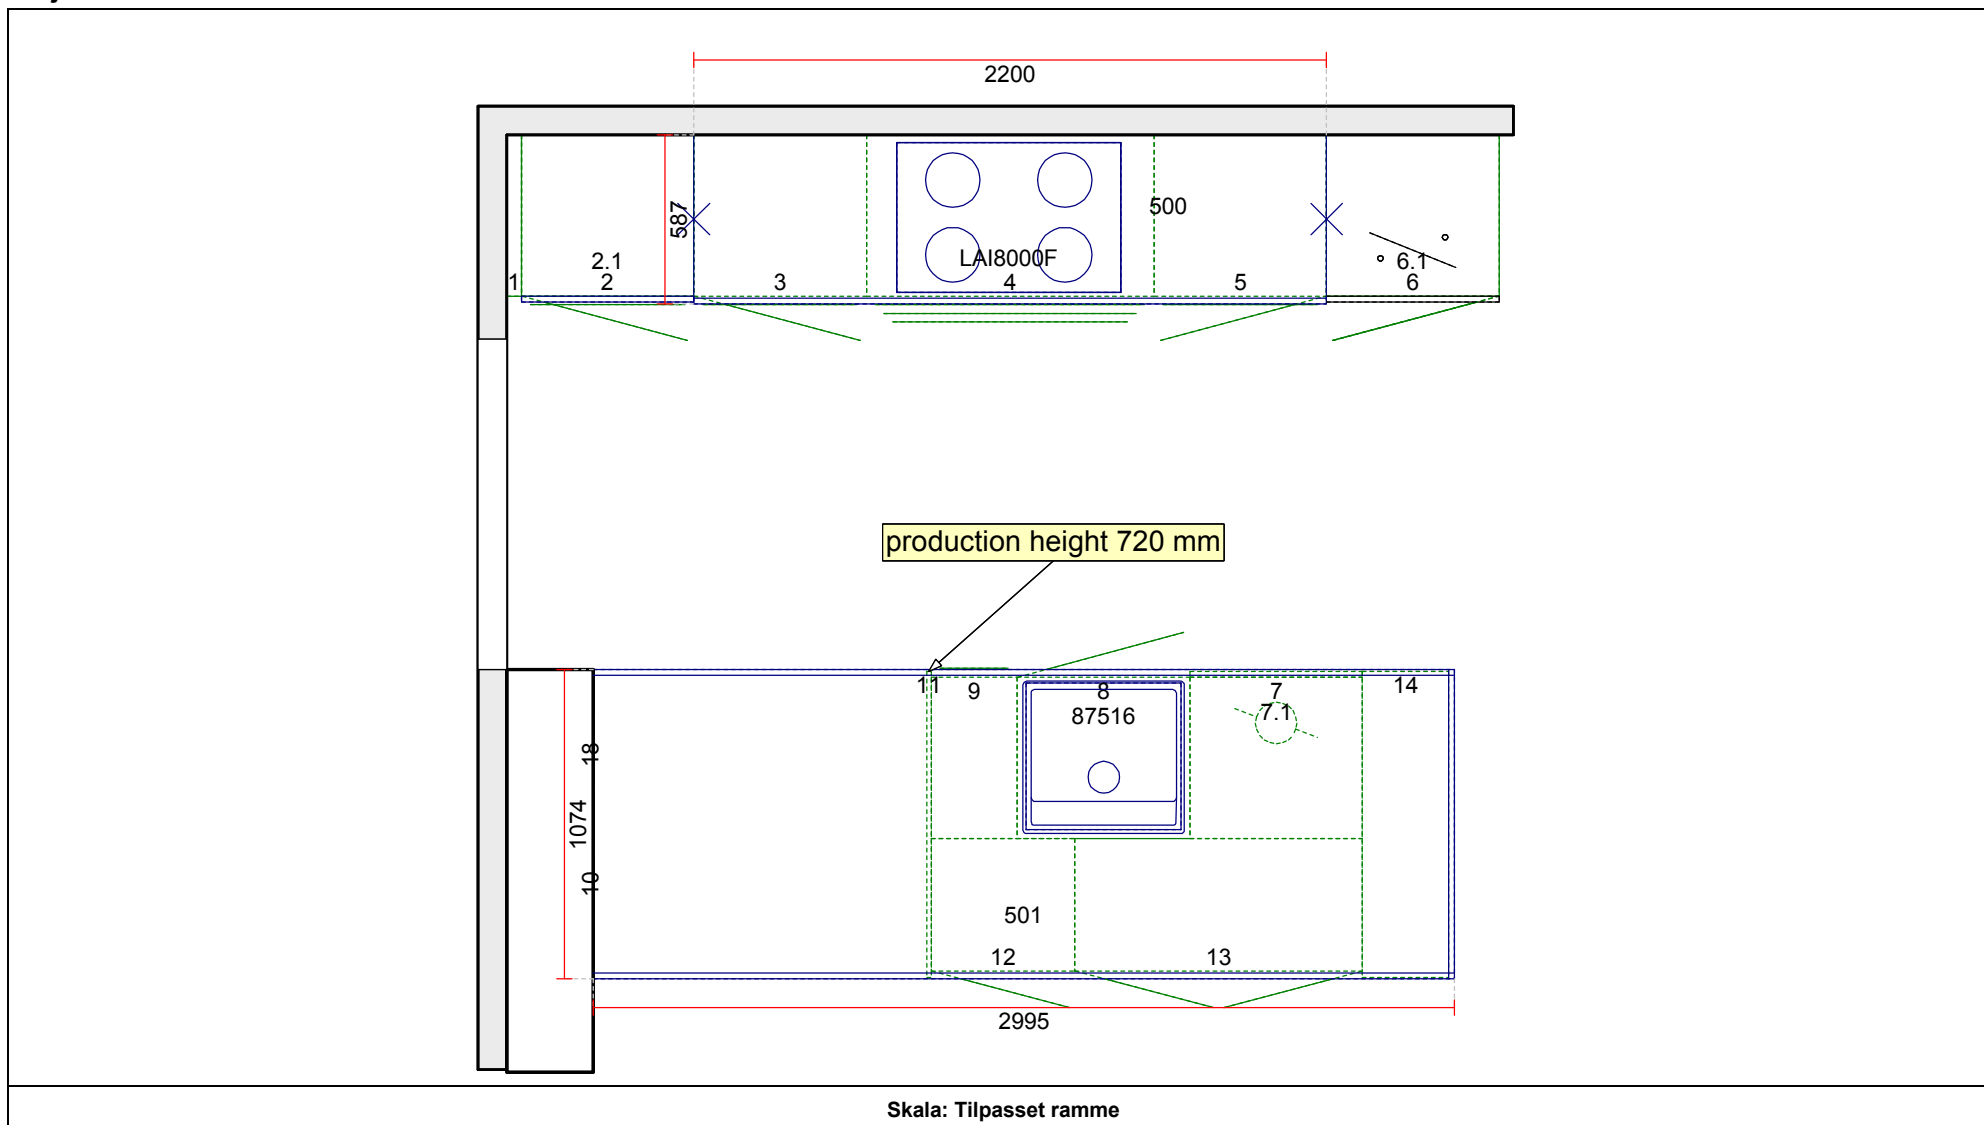

OBS: Udskriften er kun retningsgivende. Dybdemål er ekskl. skabslåger.

OBS: Udskriften er kun retningsgivende. Dybdemål er ekskl. skabslåger.

Skala: Tilpasset ramme

OBS: Udskriften er kun retningsgivende. Dybdemål er ekskl. skabslåger.

Skala: Tilpasset ramme

Vordingborg Køkkenet A/S

Langøvej 7-9,
 4760 Vordingborg
 Telefon: 55352519 Fax: 55372104
 CVR/SE-nr.: 15502304

Vordingborg Plus 2017-3 DK

Bordplade	:KU-DM Laminat mat, D-kant
Bordplade décor	:354 Beton Concrete Slate Grey reproduction
Bordplade kant udførsel	:D Lige décor kant matt
Bordplade kant farve	:193 Alpine white
APL Kant udvendige	:E Kantet