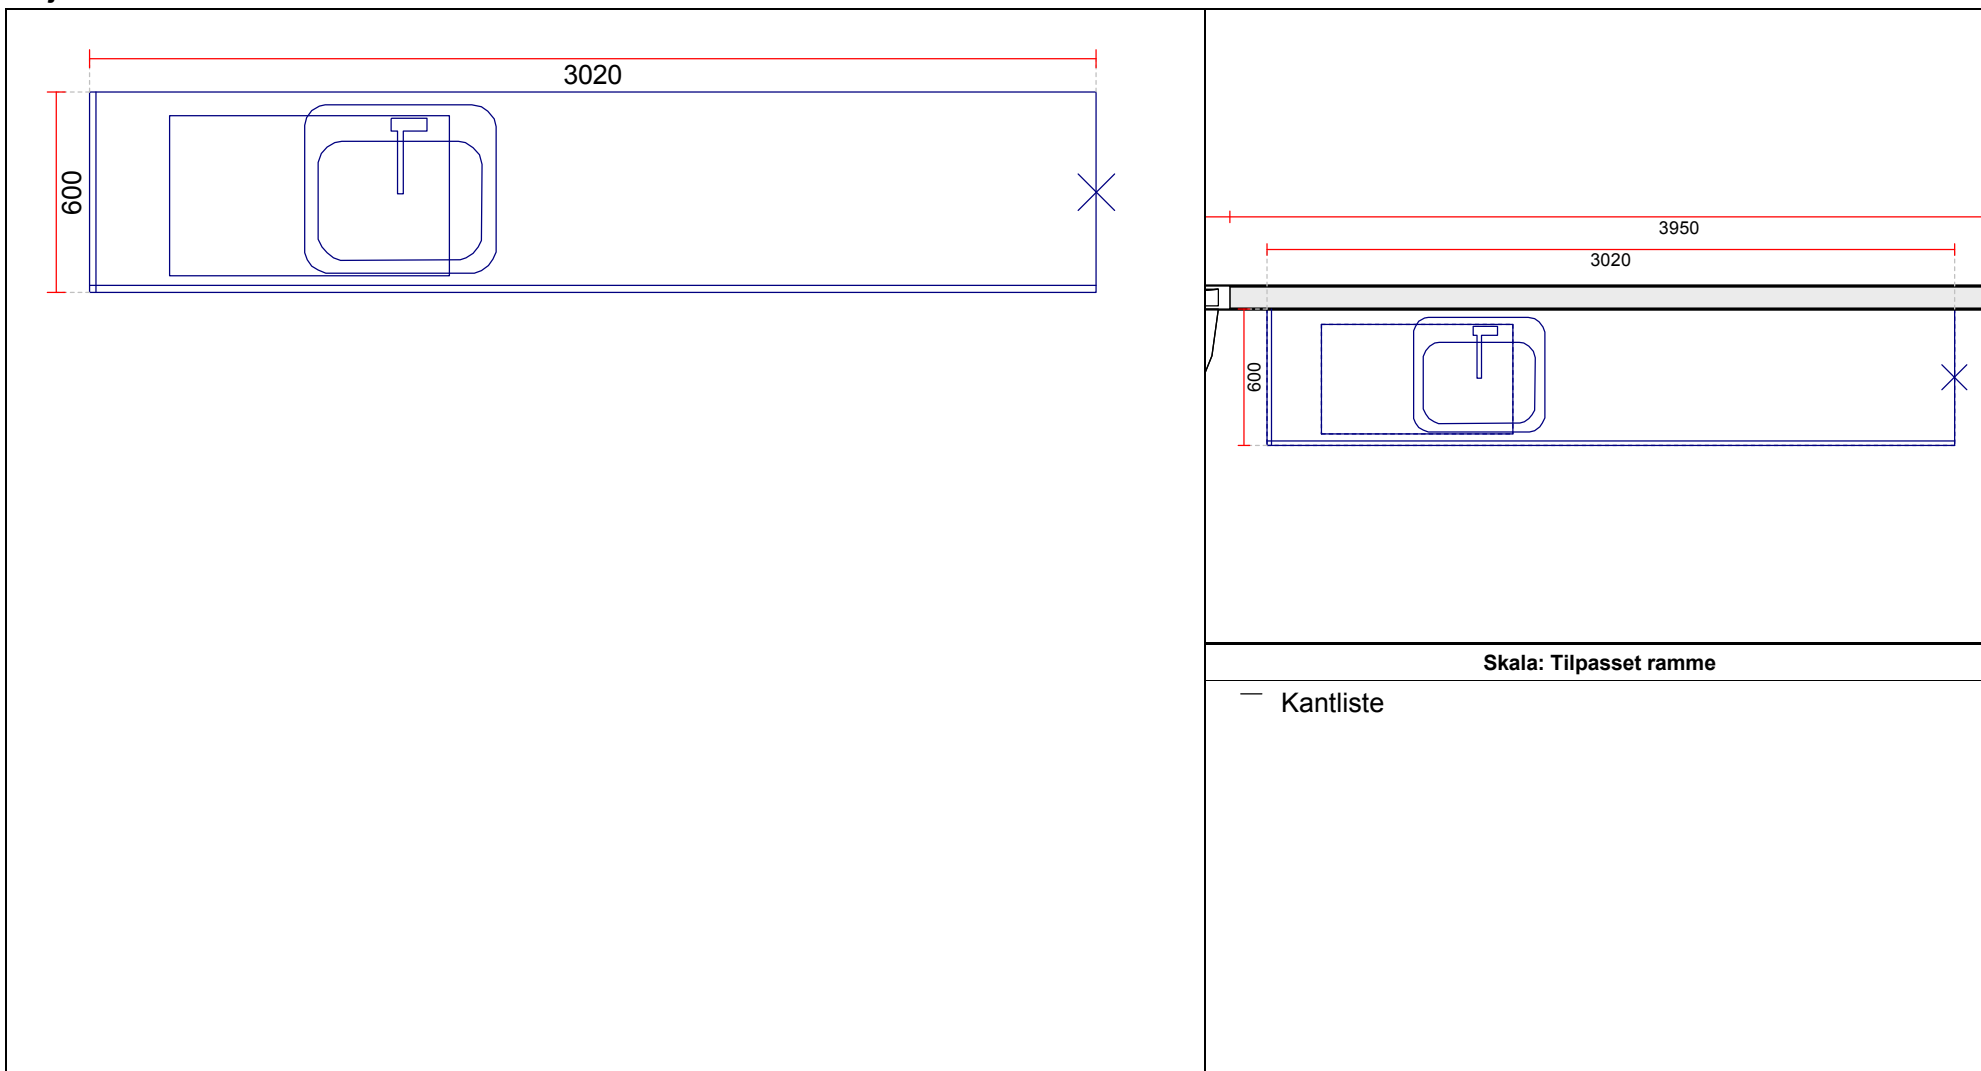

OBS: Udskriften er kun retningsgivende. Dybdemål er ekskl. skabslåger.

OBS: Udskriften er kun retningsgivende. Dybdemål er ekskl. skabslåger.

Skala: Tilpasset ramme

OBS: Udskriften er kun retningsgivende. Dybdemål er ekskl. skabslåger.

Vordingborg Køkkenet A/S

Langøvej 7-9,
4760 Vordingborg
Telefon: 55352519 Fax: 55372104
CVR/SE-nr.: 15502304

Vordingborg Plus 2017-3 DK

Bordplade :KU-DM Laminat matt, D-kant
Bordplade décor :225 Steam oak reproduction
Bordplade kant udførsel :D Lige décor kant matt
Bordplade kant farve :999 Samme décor som selve
bordpladen
APL Kant udvendige :E Kantet