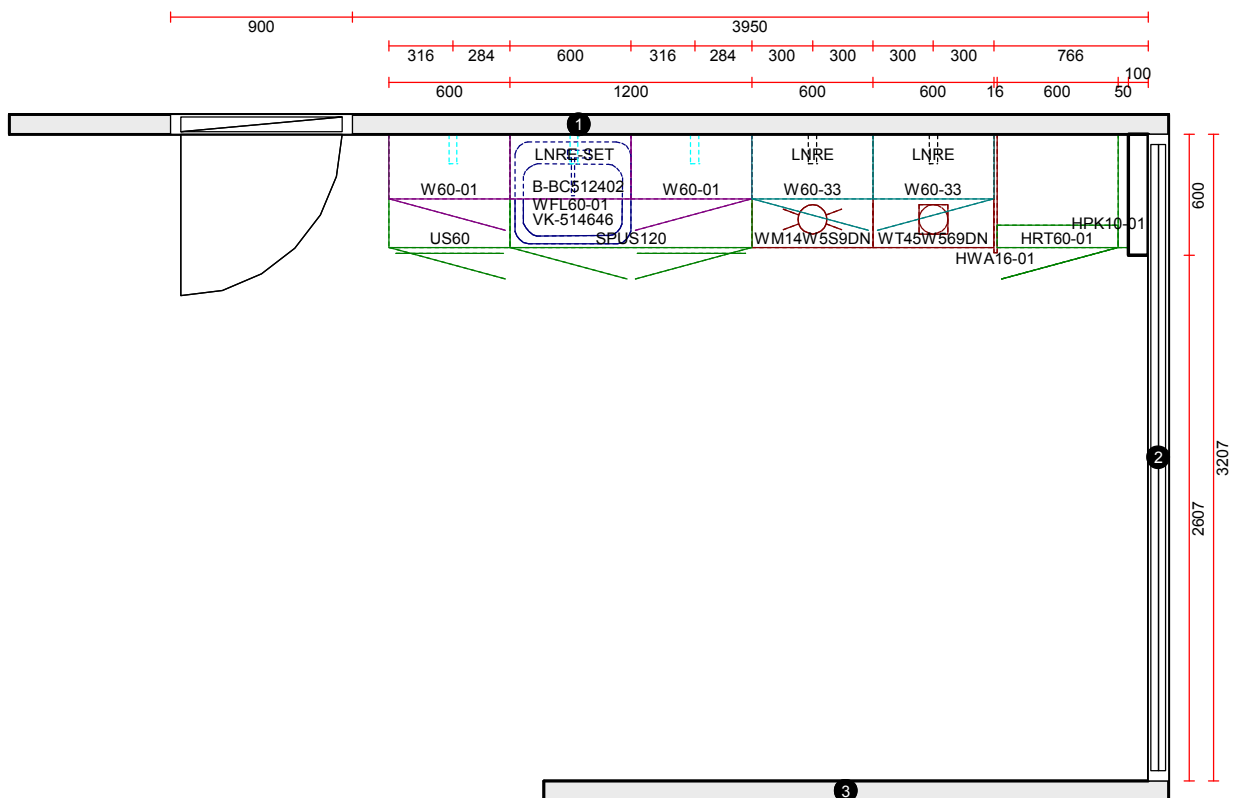

OBS: Udskriften er kun retningsgivende. Dybdemål er ekskl. skabslåger.

OBS: Udskriften er kun retningsgivende. Dybdemål er ekskl. skabslåger.

Skala: Tilpasset ramme

OBS: Udskriften er kun retningsgivende. Dybdemål er ekskl. skabslåger.

Vordingborg Køkkenet A/S

Langøvej 7-9,
4760 Vordingborg
Telefon: 55352519 Fax: 55372104
CVR/SE-nr.: 15502304

Vordingborg Plus 2017-3 DK

Bordplade :KU-DM Laminat matt, D-kant
Bordplade décor :225 Steam oak reproduction
Bordplade kant udførsel :D Lige décor kant matt
Bordplade kant farve :999 Samme décor som selve
bordpladen
APL Kant udvendige :E Kantet

ODENSE OMBYGNING ETAPE 1

Telefon Fax
Tlf. priv. Mobil
E-mail

Skala: Tilpasset ramme