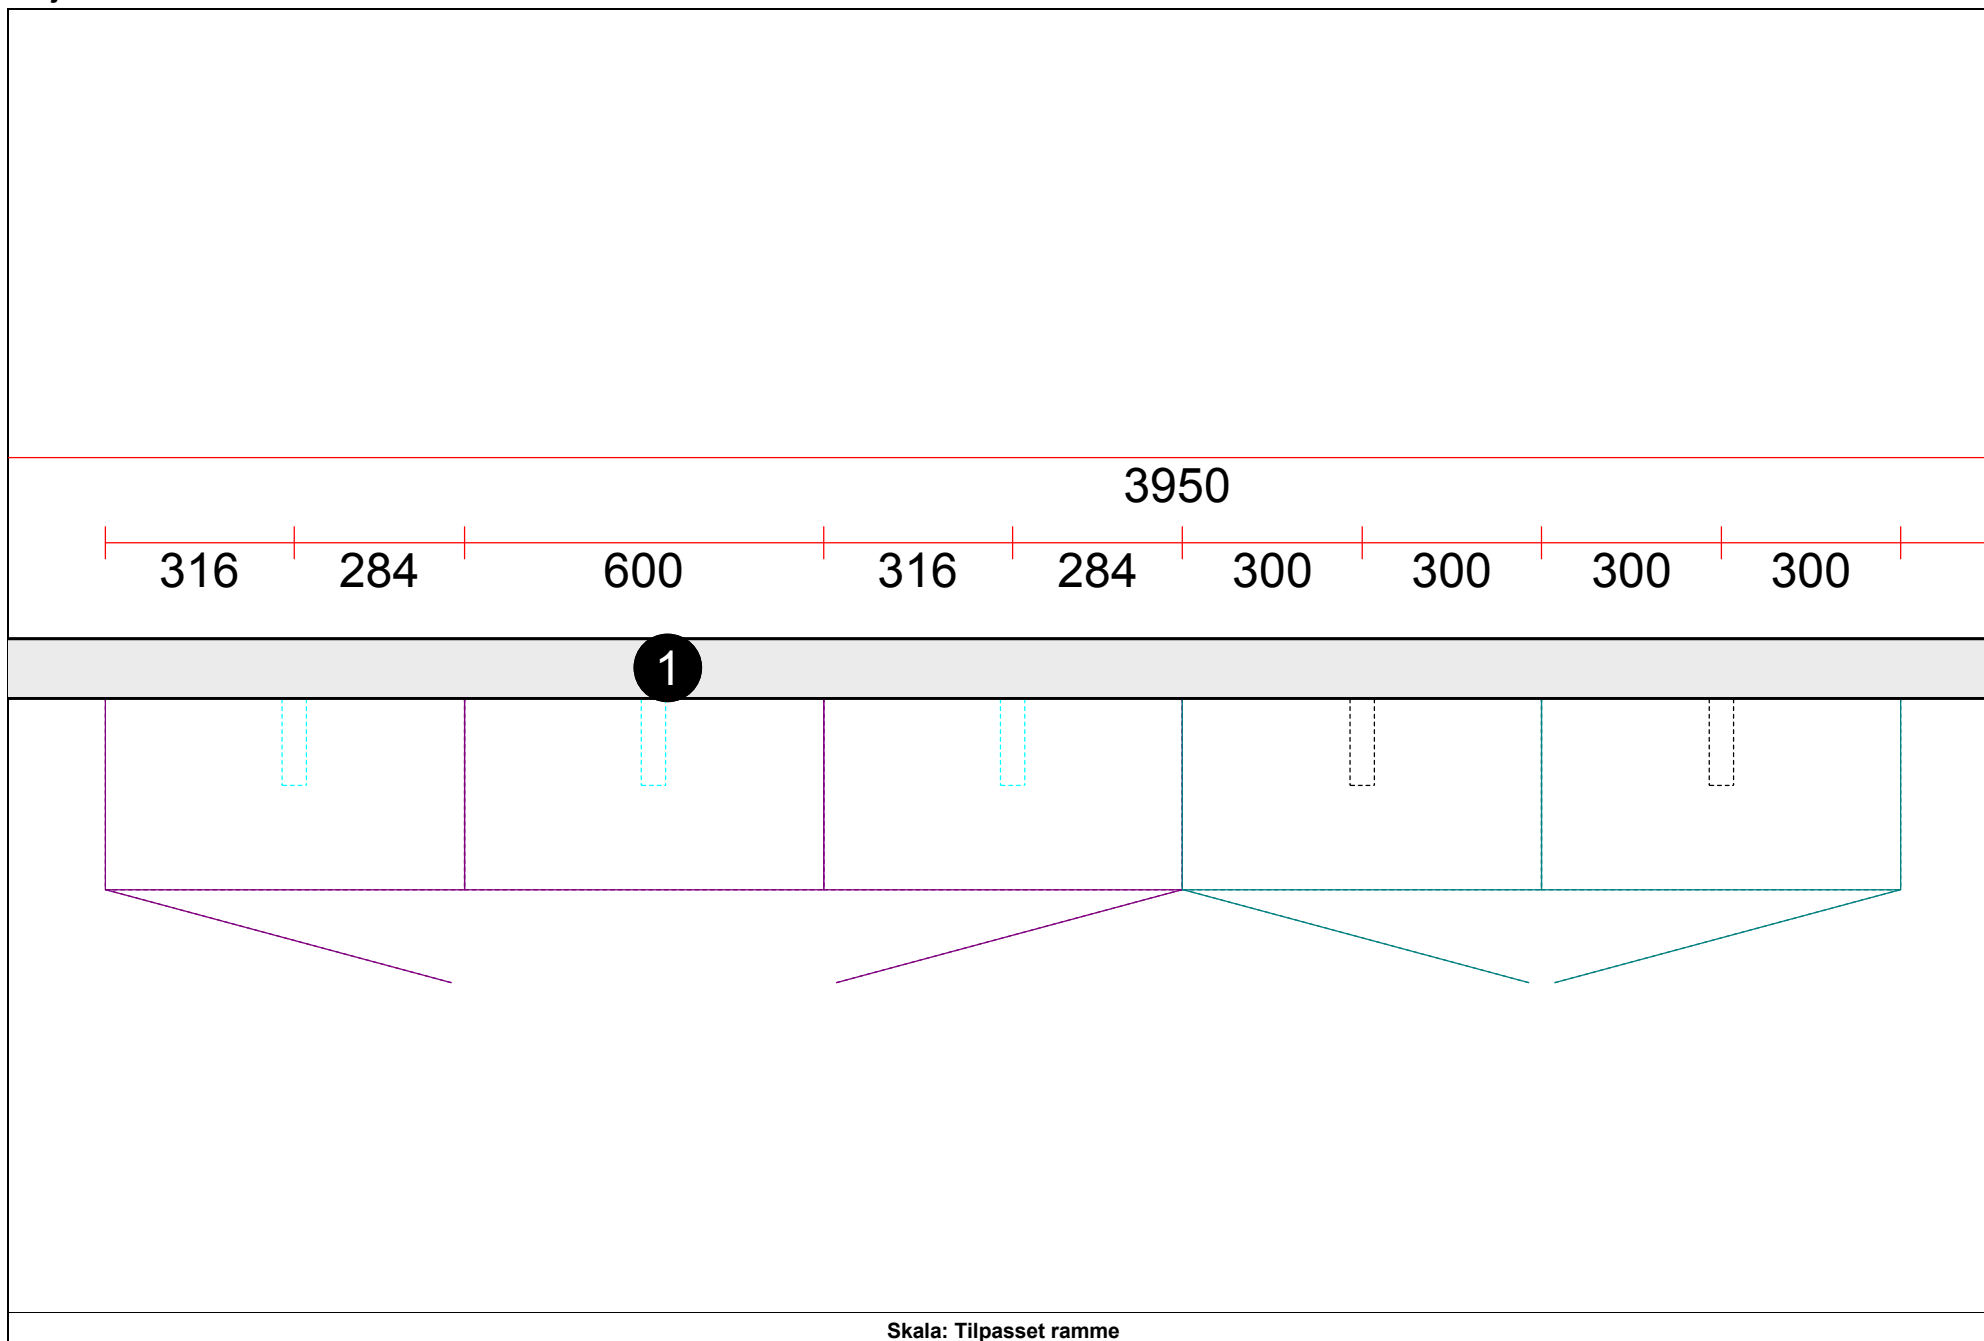

Skala: Tilpasset ramme