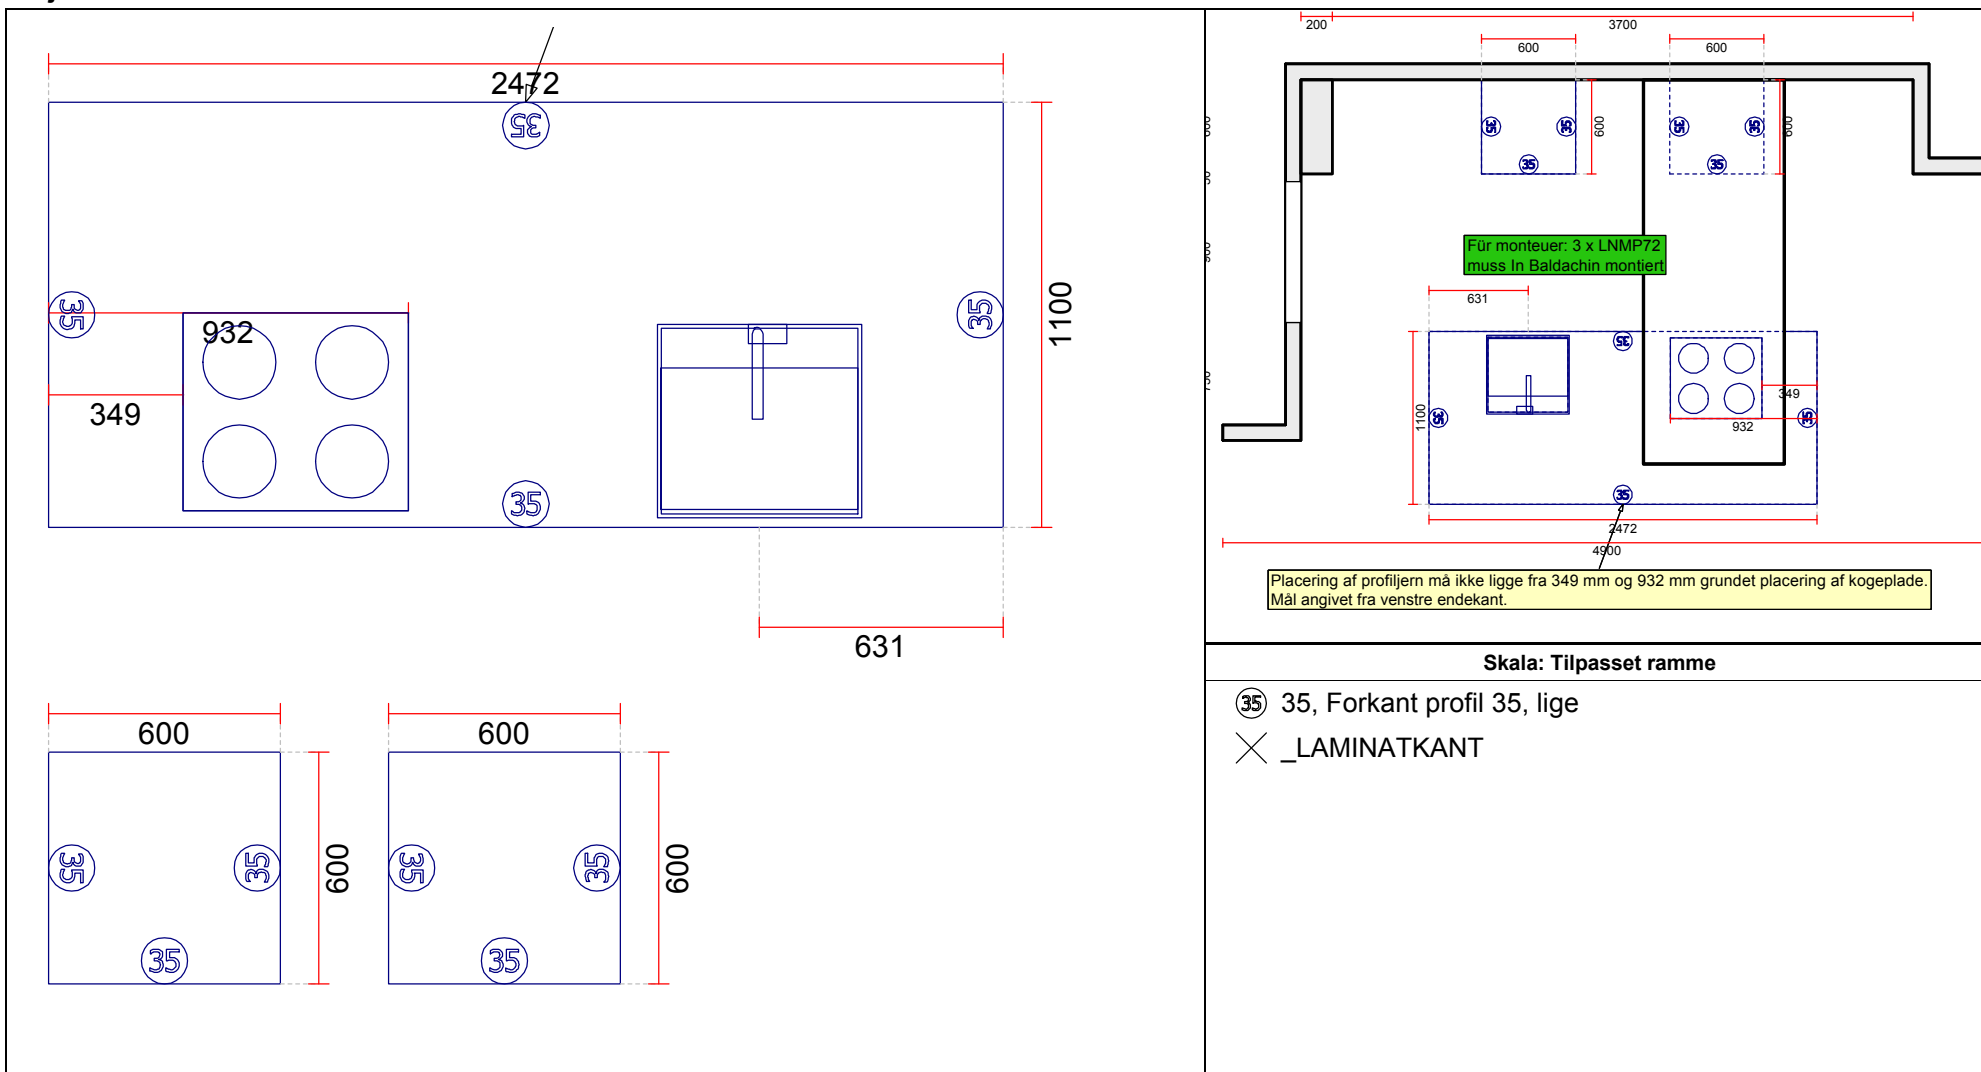

Vordingborg Køkkenet A/S

Langøvej 7-9,
4760 Vordingborg
Telefon: 55352519 Fax: 55372104
CVR/SE-nr.: 15502304

PPF Vordingborg 2017-1 DK Bordplader

Vordingborg skrædderi :Træ 30 mm
Træsart :Eg, 30 mm
Forkanttype :Profil 35, lige
Behandling :Hvidolieret

ODENSE OMBYGNING ETAPE 1

Telefon Fax
Tlf. priv. Mobil
E-mail