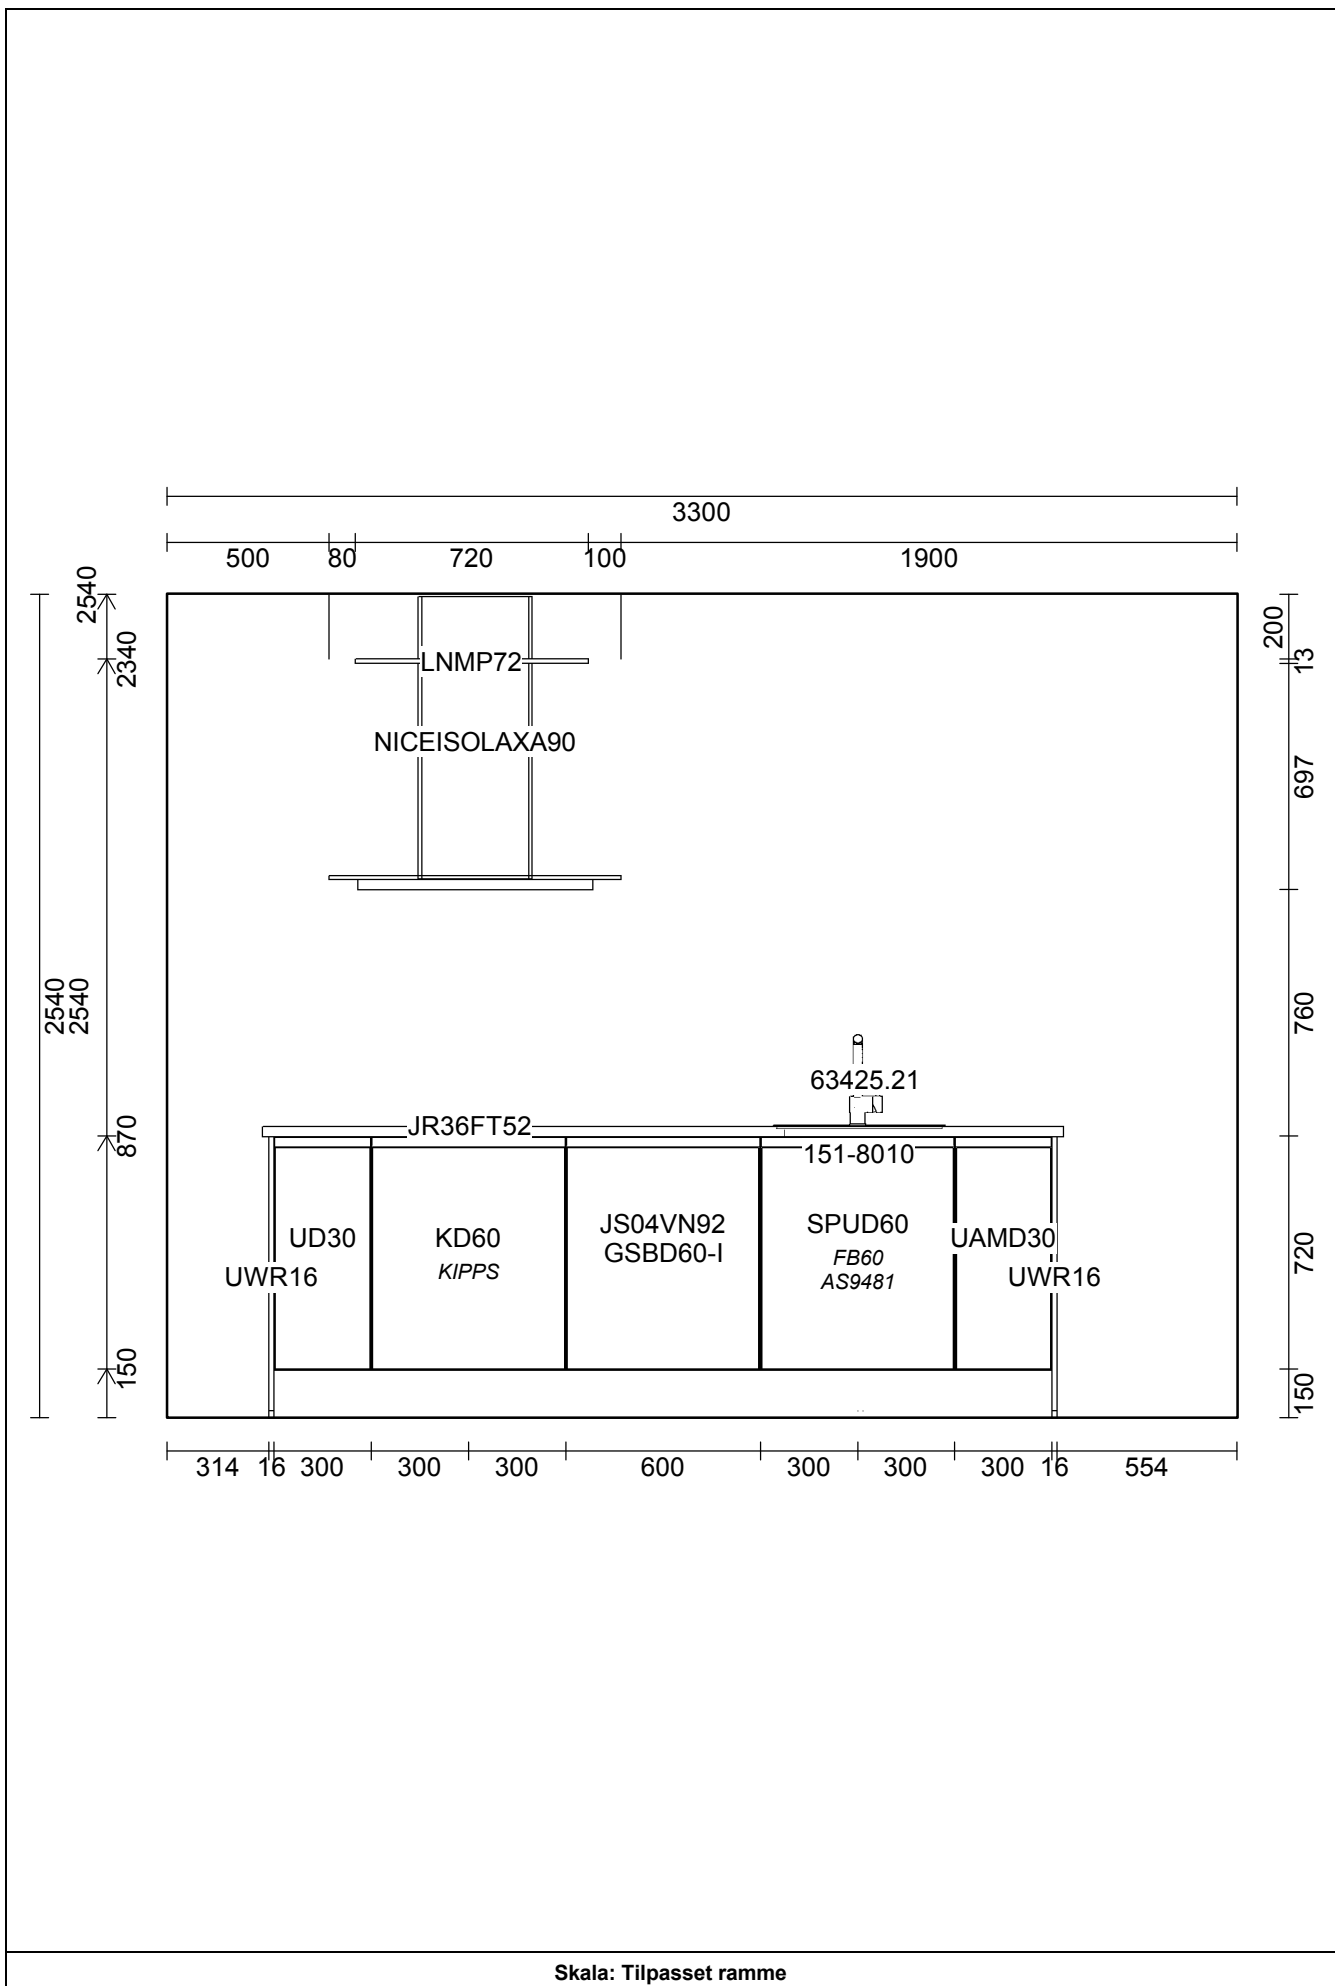

OBS: Udskriften er kun retningsgivende. Dybdemål er ekskl. skabslåger.

OBS: Udskriften er kun retningsgivende. Dybdemål er ekskl. skabslåger.

Skala: Tilpasset ramme

OBS: Udskriften er kun retningsgivende. Dybdemål er ekskl. skabslåger.

OBS: Udskriften er kun retningsgivende. Dybdemål er ekskl. skabslåger.

Placering af profiljern må ikke ligge fra 349 mm og 932 mm grundet placering af kogeplade. Mål angivet fra venstre endekant.

Skala: Tilpasset ramme

Vordingborg skrædderi :Træ 30 mm
 Træsart :Eg, 30 mm
 Forkanttype :Profil 35, lige
 Behandling :Hvidolieret

ODENSE OMBYGNING ETAPE 1

Telefon Fax
 Tlf. priv. Mobil
 E-mail