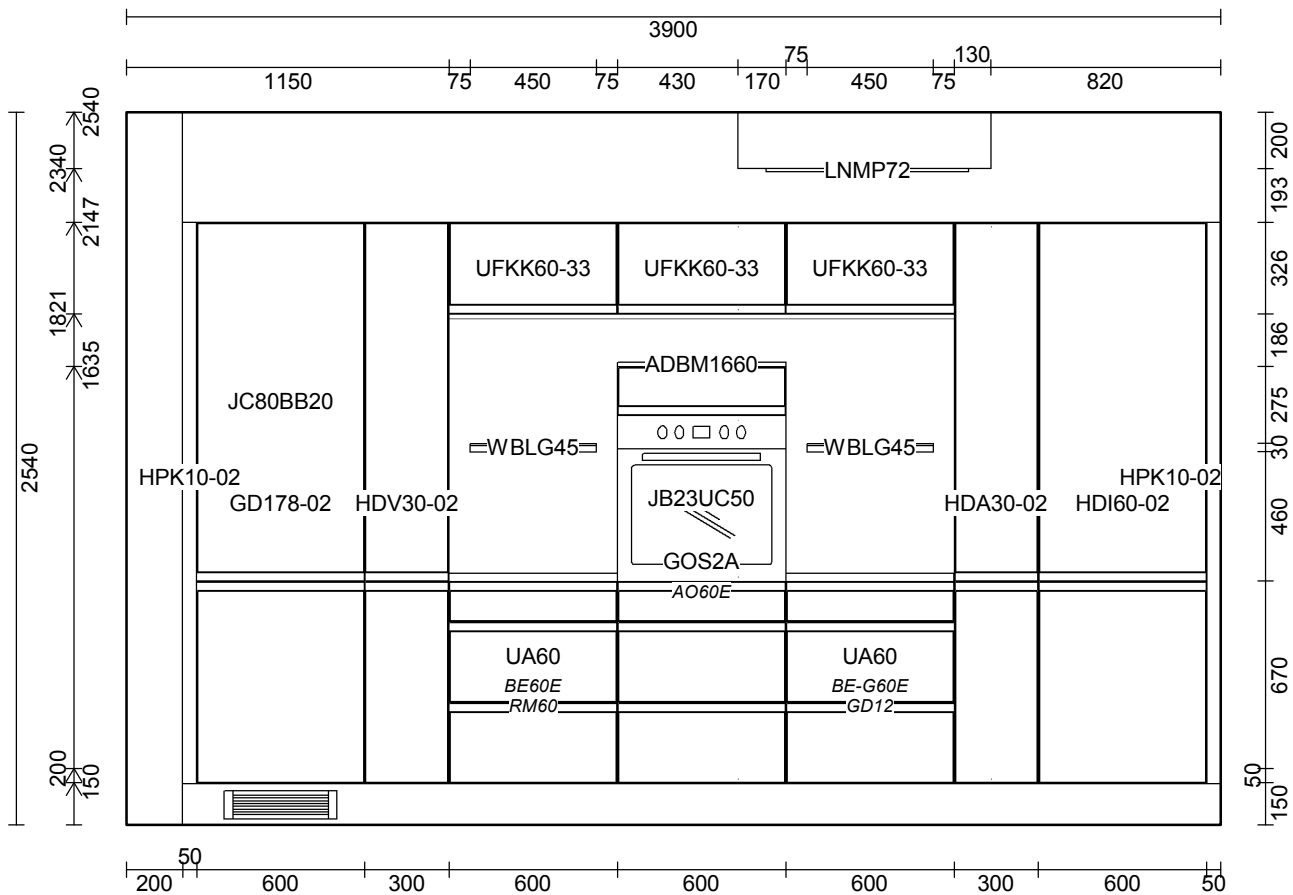

OBS: Udskriften er kun retningsgivende. Dybdemål er ekskl. skabslåger.

OBS: Udskriften er kun retningsgivende. Dybdemål er ekskl. skabslåger.

Skala: Tilpasset ramme

OBS: Udskriften er kun retningsgivende. Dybdemål er ekskl. skabslåger.

OBS: Udskriften er kun retningsgivende. Dybdemål er ekskl. skabslåger.

Placering af profiljern må ikke ligge fra 349 mm og 932 mm grundet placering af kogeplade. Mål angivet fra venstre endekant.

Skala: Tilpasset ramme

Vordingborg skrædderi :Træ 30 mm
 Træsart :Eg, 30 mm
 Forkanttype :Profil 35, lige
 Behandling :Hvidolieret

ODENSE OMBYGNING ETAPE 1

Telefon Fax
 Tlf. priv. Mobil
 E-mail