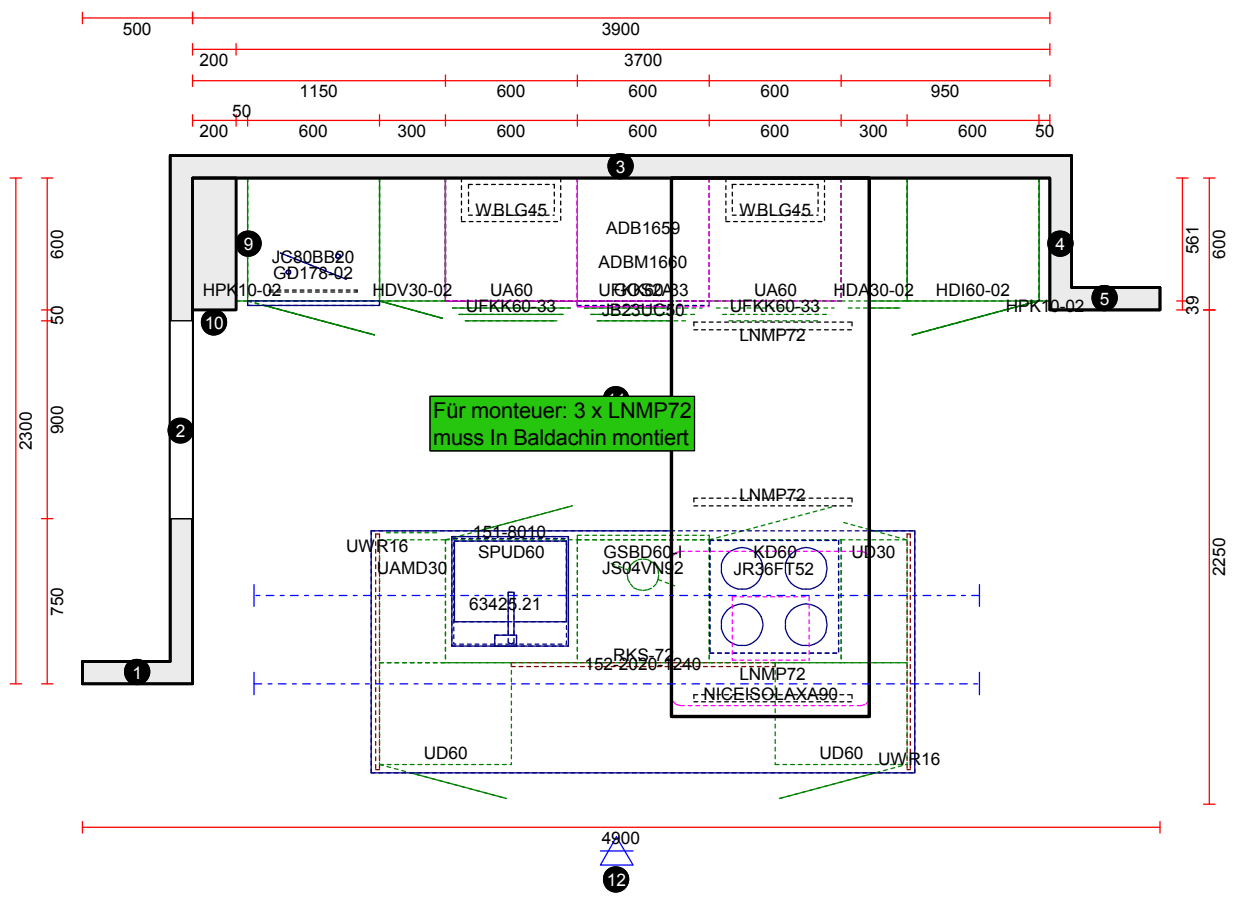

OBS: Udskriften er kun retningsgivende. Dybdemål er ekskl. skabslåger.

OBS: Udskriften er kun retningsgivende. Dybdemål er ekskl. skabslåger.

Skala: Tilpasset ramme

OBS: Udskriften er kun retningsgivende. Dybdemål er ekskl. skabslåger.

OBS: Udskriften er kun retningsgivende. Dybdemål er ekskl. skabslåger.

Placering af profiljern må ikke ligge fra 349 mm og 932 mm grundet placering af kogeplade. Mål angivet fra venstre endekant.

Skala: Tilpasset ramme

Vordingborg skrædderi :Træ 30 mm
 Træsart :Eg, 30 mm
 Forkanttype :Profil 35, lige
 Behandling :Hvidolieret

ODENSE OMBYGNING ETAPE 1

Telefon Fax
 Tlf. priv. Mobil
 E-mail