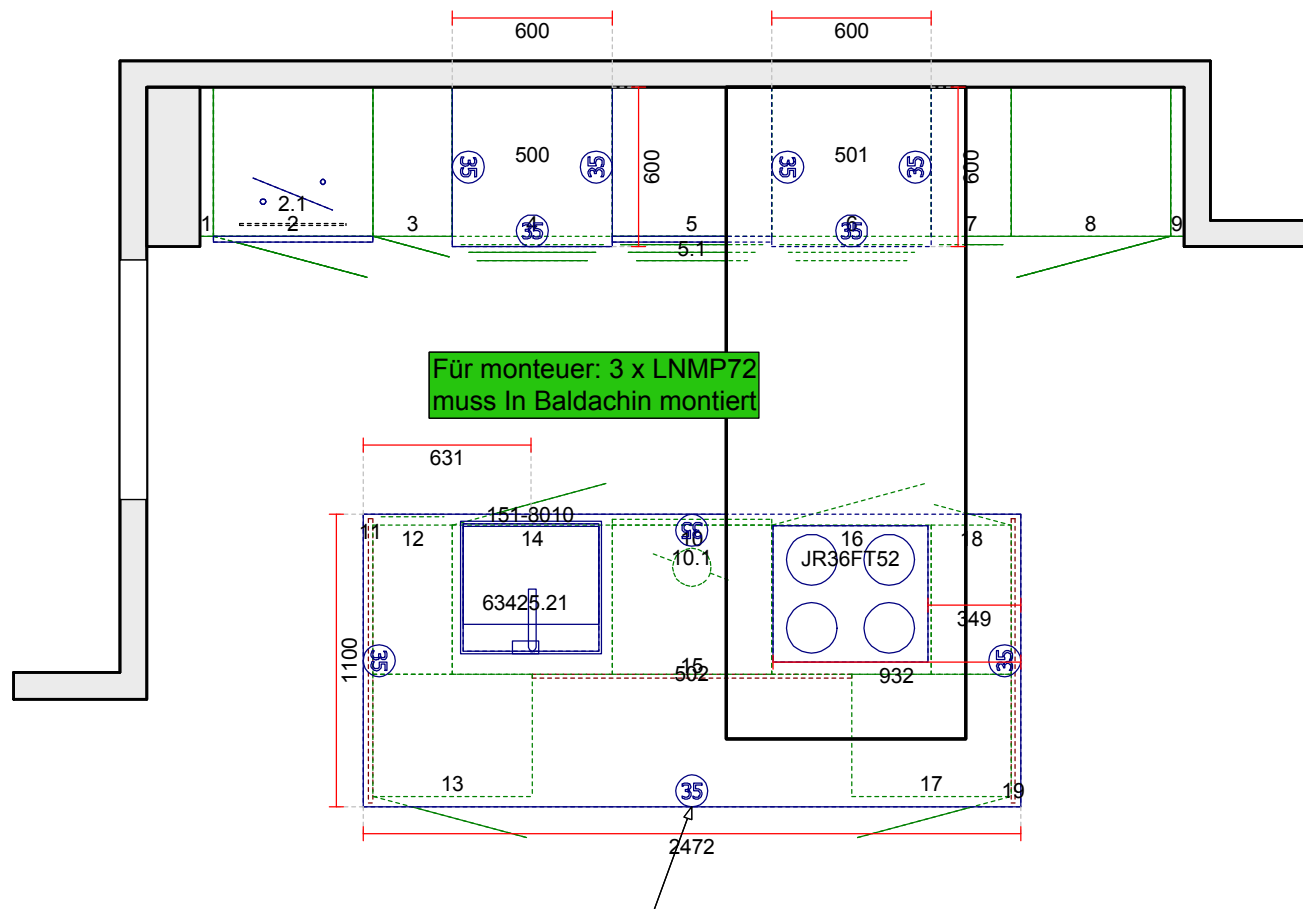

OBS: Udskriften er kun retningsgivende. Dybdemål er ekskl. skabslåger.

OBS: Udskriften er kun retningsgivende. Dybdemål er ekskl. skabslåger.

Skala: Tilpasset ramme

OBS: Udskriften er kun retningsgivende. Dybdemål er ekskl. skabslåger.

OBS: Udskriften er kun retningsgivende. Dybdemål er ekskl. skabslåger.

Placering af profiljern må ikke ligge fra 349 mm og 932 mm grundet placering af kogeplade. Mål angivet fra venstre endekant.

Skala: Tilpasset ramme