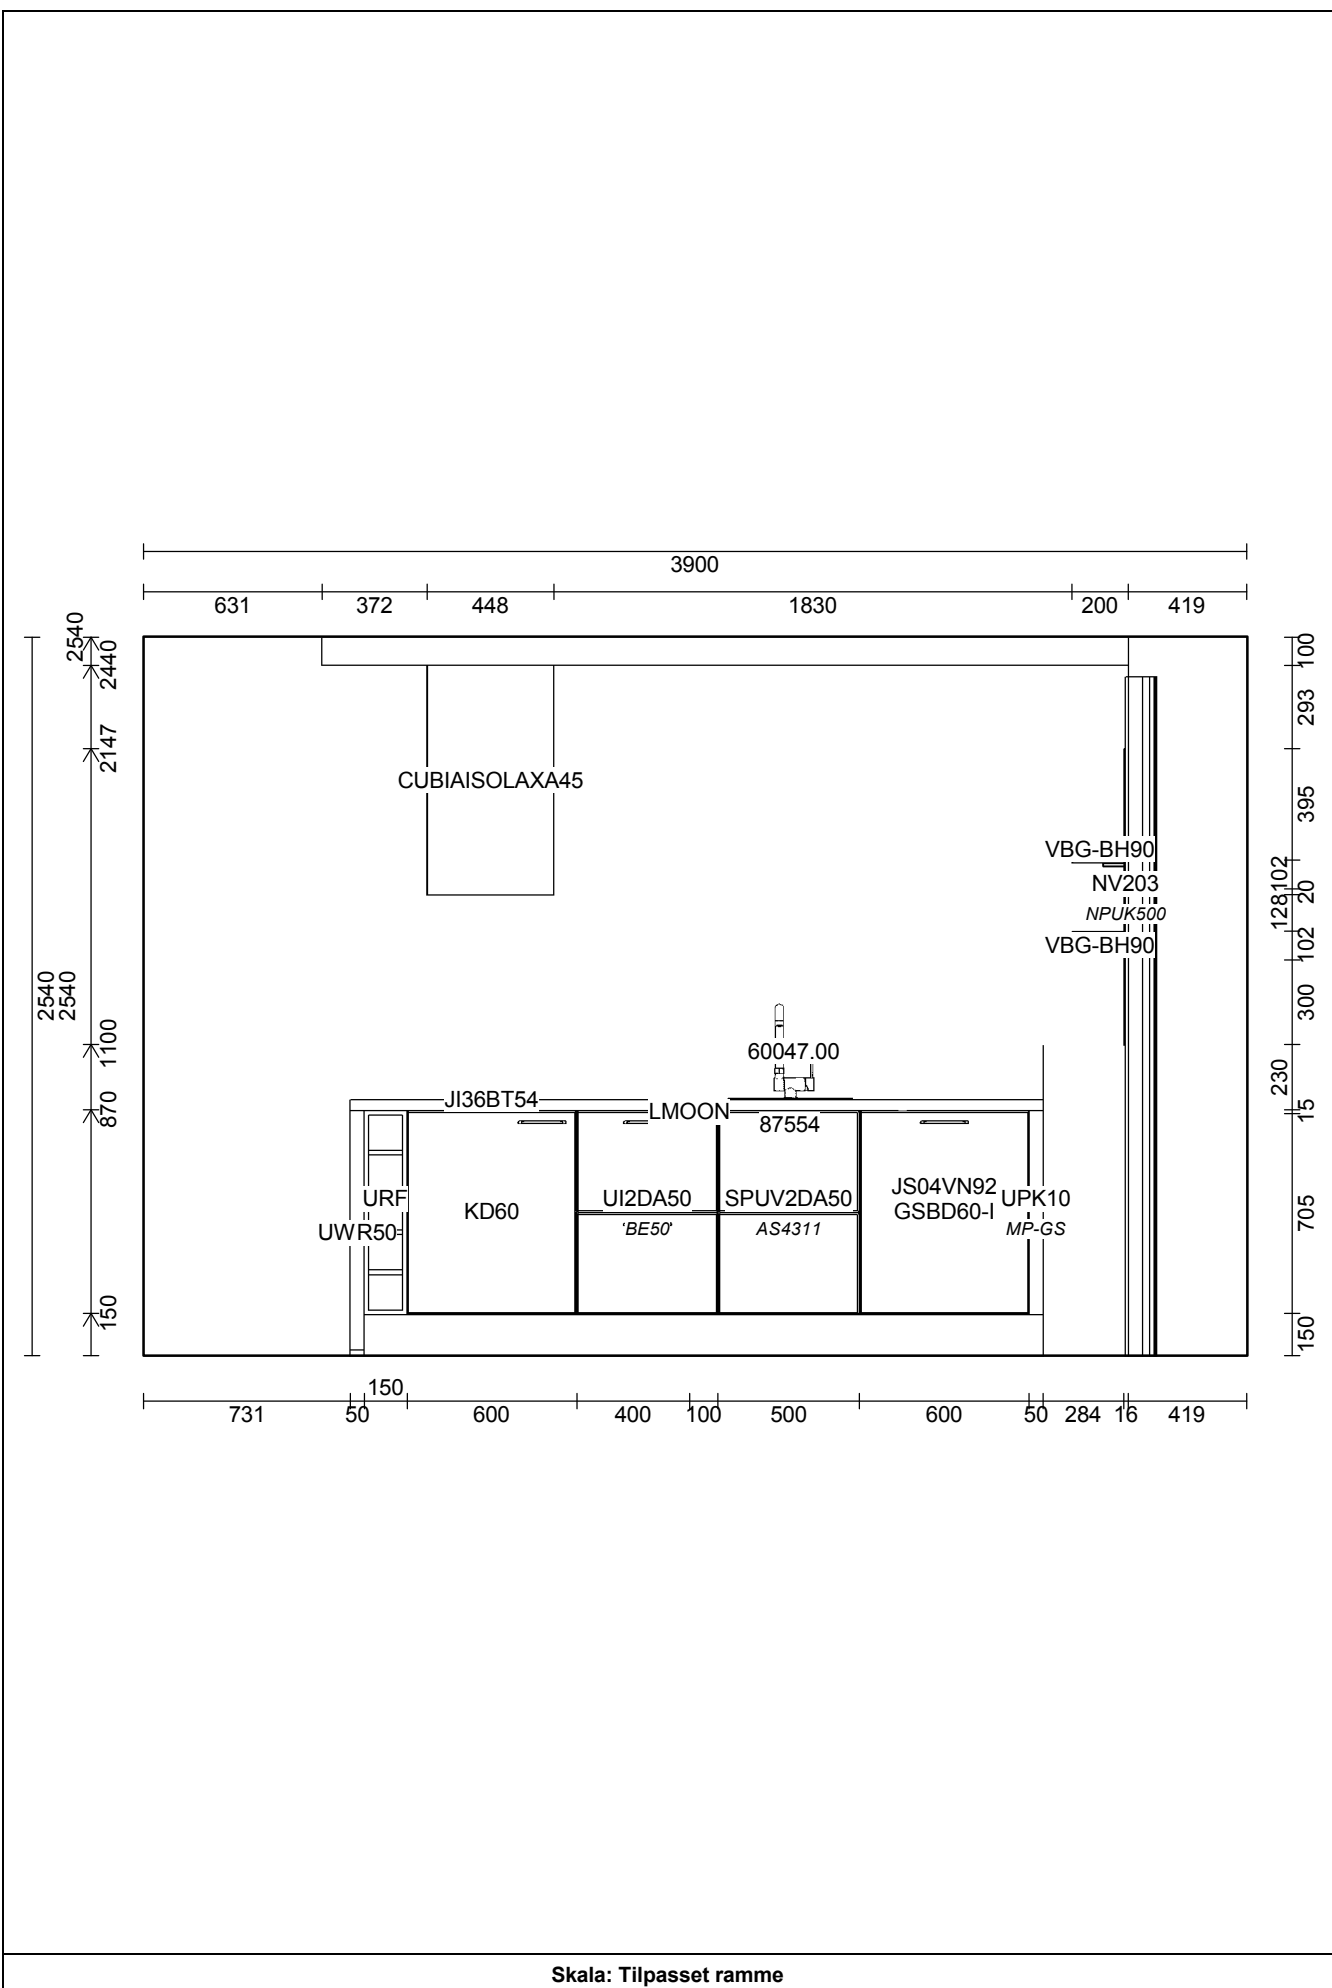

OBS: Udskriften er kun retningsgivende. Dybdemål er ekskl. skabslåger.

OBS: Udskriften er kun retningsgivende. Dybdemål er ekskl. skabslåger.

Skala: Tilpasset ramme

OBS: Udskriften er kun retningsgivende. Dybdemål er ekskl. skabslåger.

Skala: Tilpasset ramme

OBS: Udskriften er kun retningsgivende. Dybdemål er ekskl. skabslåger.

<p>Vordingborg Køkkenet A/S Langøvej 7-9, 4760 Vordingborg Telefon: 55352544 Fax: CVR/SE-nr.: 15502304</p>	<p>Vordingborg Plus 2017-3 DK</p> <table border="0"> <tr> <td>Bordplade</td> <td>:KU-DM Laminat matt, D-kant</td> </tr> <tr> <td>Bordplade décor</td> <td>:357 Paladina Marble décor</td> </tr> <tr> <td>Bordplade kant udførsel</td> <td>:D Lige décor kant matt</td> </tr> <tr> <td>Bordplade kant farve</td> <td>:357 Paladina Marble décor</td> </tr> <tr> <td>APL Kant udvendige hjørner</td> <td>:E Kantet</td> </tr> </table>	Bordplade	:KU-DM Laminat matt, D-kant	Bordplade décor	:357 Paladina Marble décor	Bordplade kant udførsel	:D Lige décor kant matt	Bordplade kant farve	:357 Paladina Marble décor	APL Kant udvendige hjørner	:E Kantet	<p>ETAPE 2 ODENSE OMBYGNING</p> <table border="0"> <tr> <td>Telefon</td> <td>Fax</td> </tr> <tr> <td>Tlf. priv.</td> <td>Mobil</td> </tr> <tr> <td>E-mail</td> <td></td> </tr> </table>	Telefon	Fax	Tlf. priv.	Mobil	E-mail	
Bordplade	:KU-DM Laminat matt, D-kant																	
Bordplade décor	:357 Paladina Marble décor																	
Bordplade kant udførsel	:D Lige décor kant matt																	
Bordplade kant farve	:357 Paladina Marble décor																	
APL Kant udvendige hjørner	:E Kantet																	
Telefon	Fax																	
Tlf. priv.	Mobil																	
E-mail																		