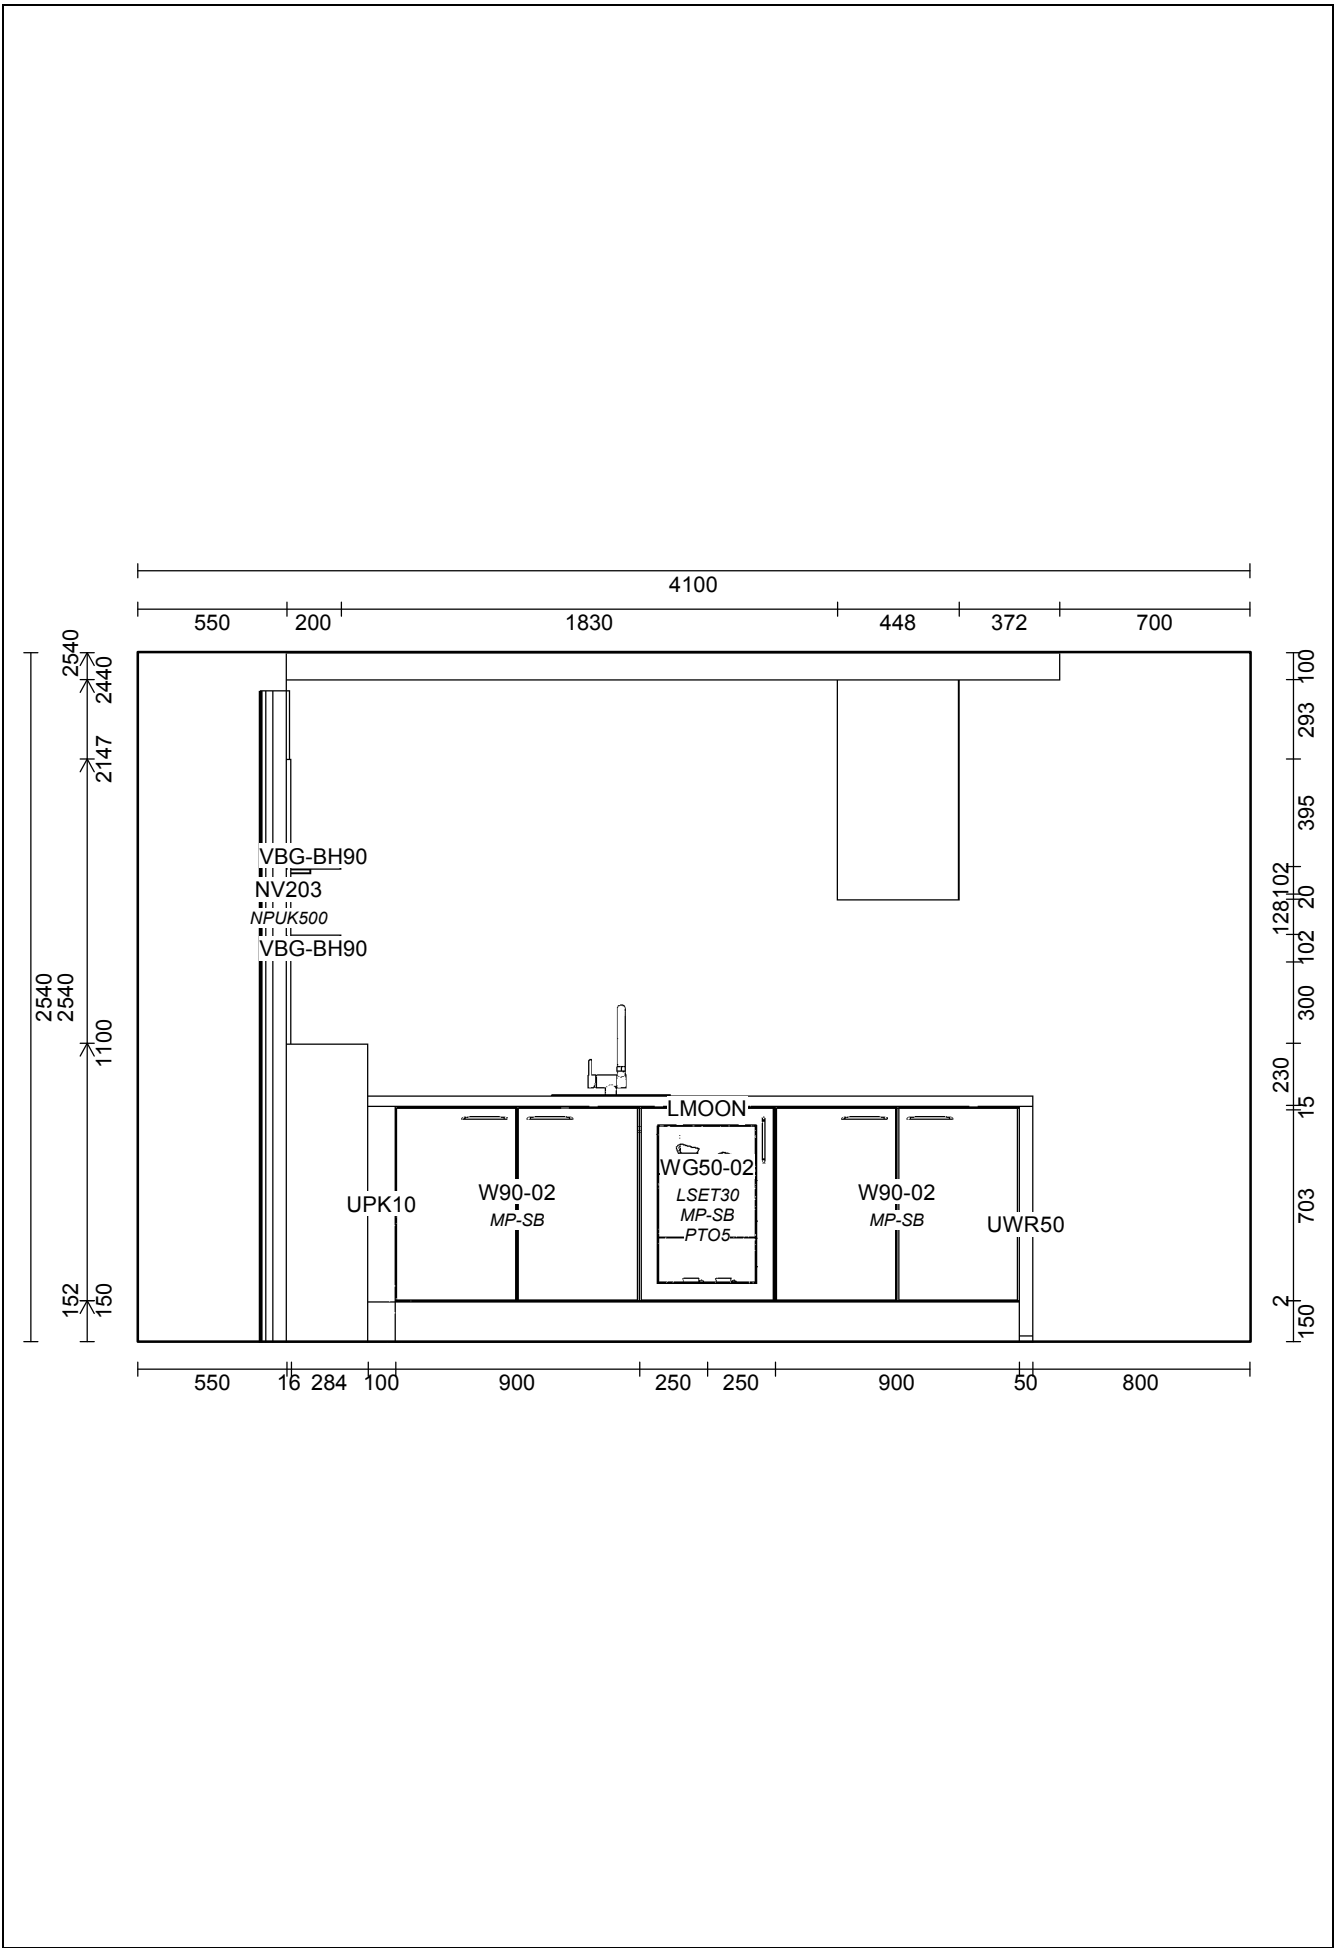

OBS: Udskriften er kun retningsgivende. Dybdemål er ekskl. skabslåger.

OBS: Udskriften er kun retningsgivende. Dybdemål er ekskl. skabslåger.

Skala: Tilpasset ramme

OBS: Udskriften er kun retningsgivende. Dybdemål er ekskl. skabslåger.