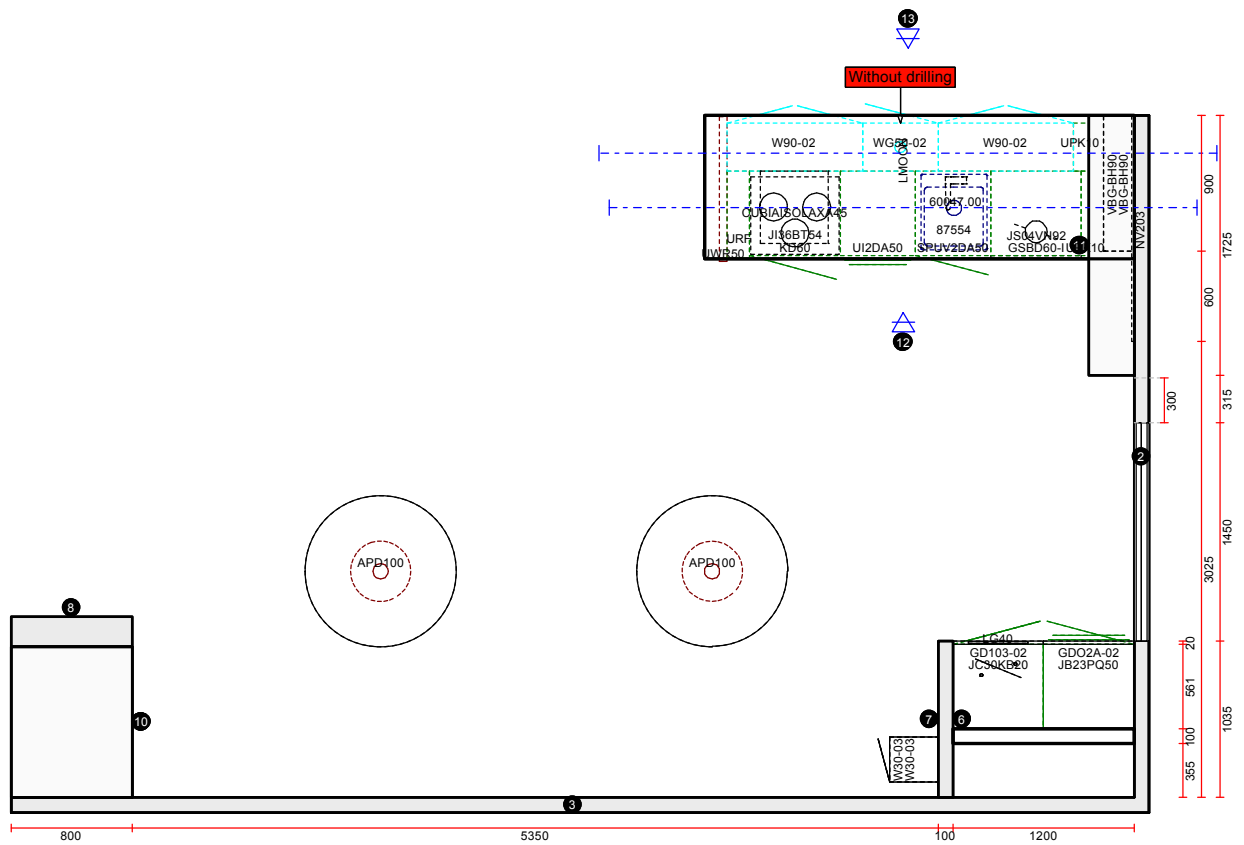

OBS: Udskriften er kun retningsgivende. Dybdemål er ekskl. skabslåger.

OBS: Udskriften er kun retningsgivende. Dybdemål er ekskl. skabslåger.

Skala: Tilpasset ramme

OBS: Udskriften er kun retningsgivende. Dybdemål er ekskl. skabslåger.

Skala: Tilpasset ramme

OBS: Udskriften er kun retningsgivende. Dybdemål er ekskl. skabslåger.

<p>Vordingborg Køkkenet A/S Langøvej 7-9, 4760 Vordingborg Telefon: 55352544 Fax: CVR/SE-nr.: 15502304</p>	<p>Vordingborg Plus 2017-3 DK</p> <table border="0"> <tr> <td>Bordplade</td> <td>:KU-DM Laminat matt, D-kant</td> </tr> <tr> <td>Bordplade décor</td> <td>:357 Paladina Marble décor</td> </tr> <tr> <td>Bordplade kant udførsel</td> <td>:D Lige décor kant matt</td> </tr> <tr> <td>Bordplade kant farve</td> <td>:357 Paladina Marble décor</td> </tr> <tr> <td>APL Kant udvendige hjørner</td> <td>:E Kantet</td> </tr> </table>	Bordplade	:KU-DM Laminat matt, D-kant	Bordplade décor	:357 Paladina Marble décor	Bordplade kant udførsel	:D Lige décor kant matt	Bordplade kant farve	:357 Paladina Marble décor	APL Kant udvendige hjørner	:E Kantet	<p>ETAPE 2 ODENSE OMBYGNING</p> <table border="0"> <tr> <td>Telefon</td> <td>Fax</td> </tr> <tr> <td>Tlf. priv.</td> <td>Mobil</td> </tr> <tr> <td>E-mail</td> <td></td> </tr> </table>	Telefon	Fax	Tlf. priv.	Mobil	E-mail	
Bordplade	:KU-DM Laminat matt, D-kant																	
Bordplade décor	:357 Paladina Marble décor																	
Bordplade kant udførsel	:D Lige décor kant matt																	
Bordplade kant farve	:357 Paladina Marble décor																	
APL Kant udvendige hjørner	:E Kantet																	
Telefon	Fax																	
Tlf. priv.	Mobil																	
E-mail																		