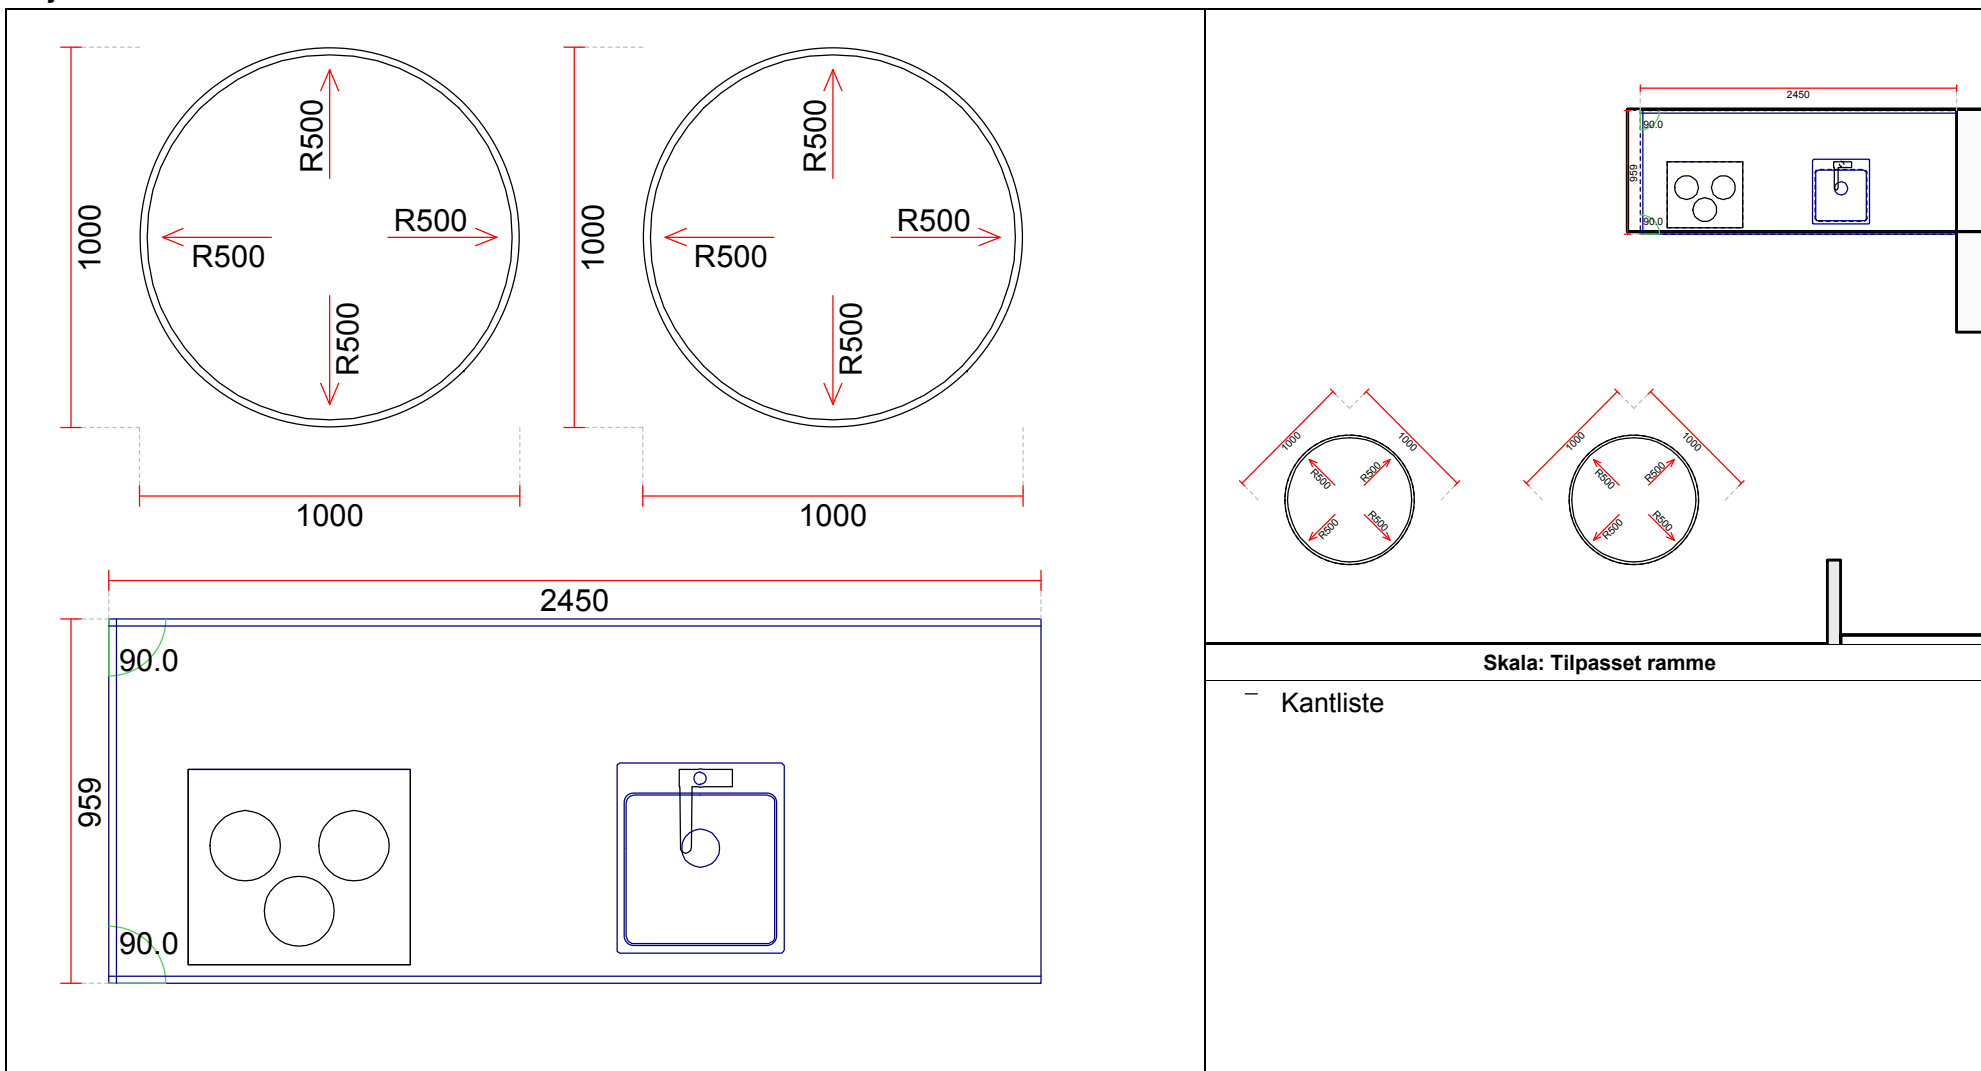

Vordingborg Køkkenet A/S

Langøvej 7-9,
4760 Vordingborg
Telefon: 55352544 Fax:
CVR/SE-nr.: 15502304

Vordingborg Plus 2017-3 DK

Bordplade	:KU-DM Laminat matt, D-kant
Bordplade décor	:357 Paladina Marble décor
Bordplade kant udførsel	:D Lige décor kant matt
Bordplade kant farve	:357 Paladina Marble décor
APL Kant udvendige hjørner	:E Kantet

ETAPE 2 ODENSE OMBYGNING

Telefon	Fax
Tlf. priv.	Mobil
E-mail