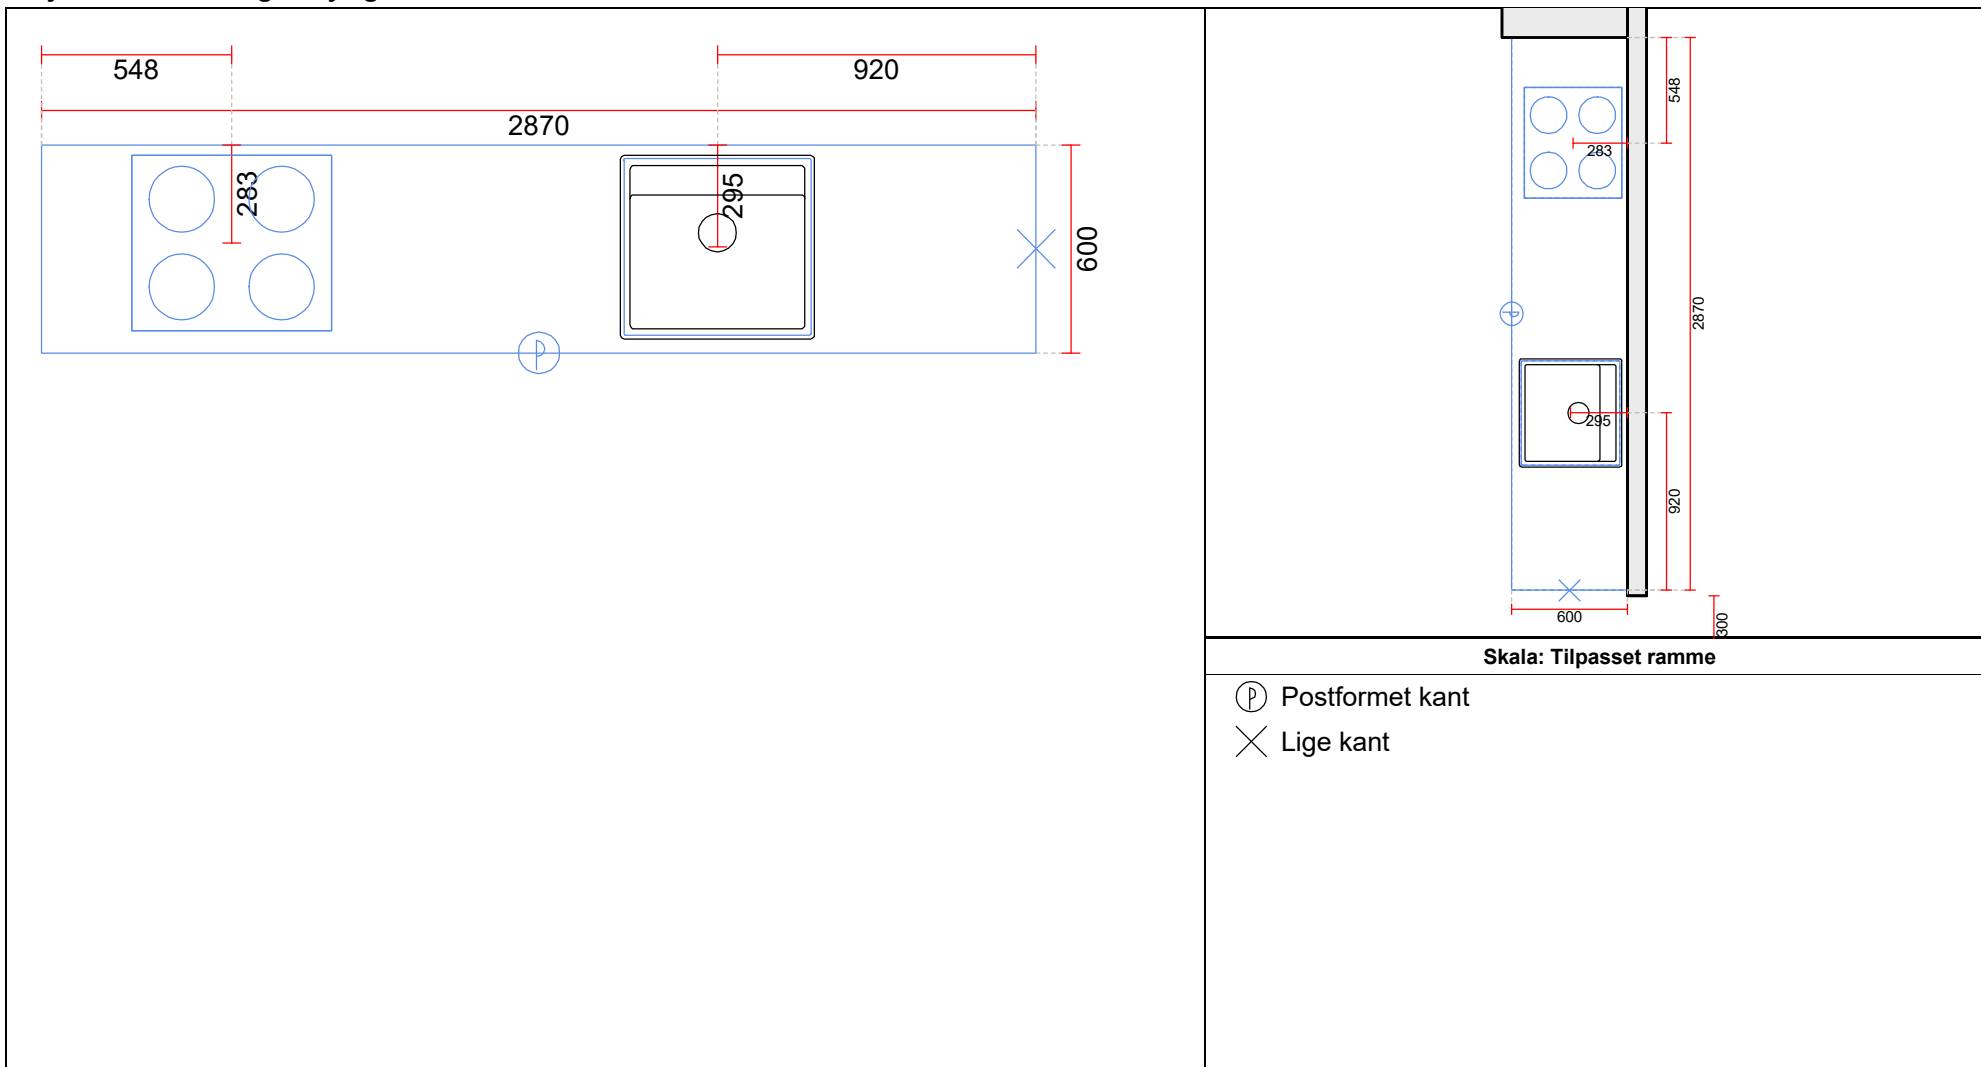

**Vordingborg Køkkenet Udstilling
AFD**

Langøvej 7-9,
4760 Vordingborg
Telefon: Fax:
CVR/SE-nr.: 15 50 23 04

Vordingborg Plus 2024-3 DK

Bordplader :KU-NM Kunststof mat, N-kant 38 mm
Bordplade-farve :215 Strombolian light reproduction
Bordplade-kantudførelse :N N-kant mat
Bordplade-kantfarve :999 Samme farve i bordpladedécor

Vordingborg Køkkenet Esbjerg
Østre Gjessingvej 23

6715 Esbjerg N
Telefon 75155100 Fax
Tlf. priv. Mobil
E-mail