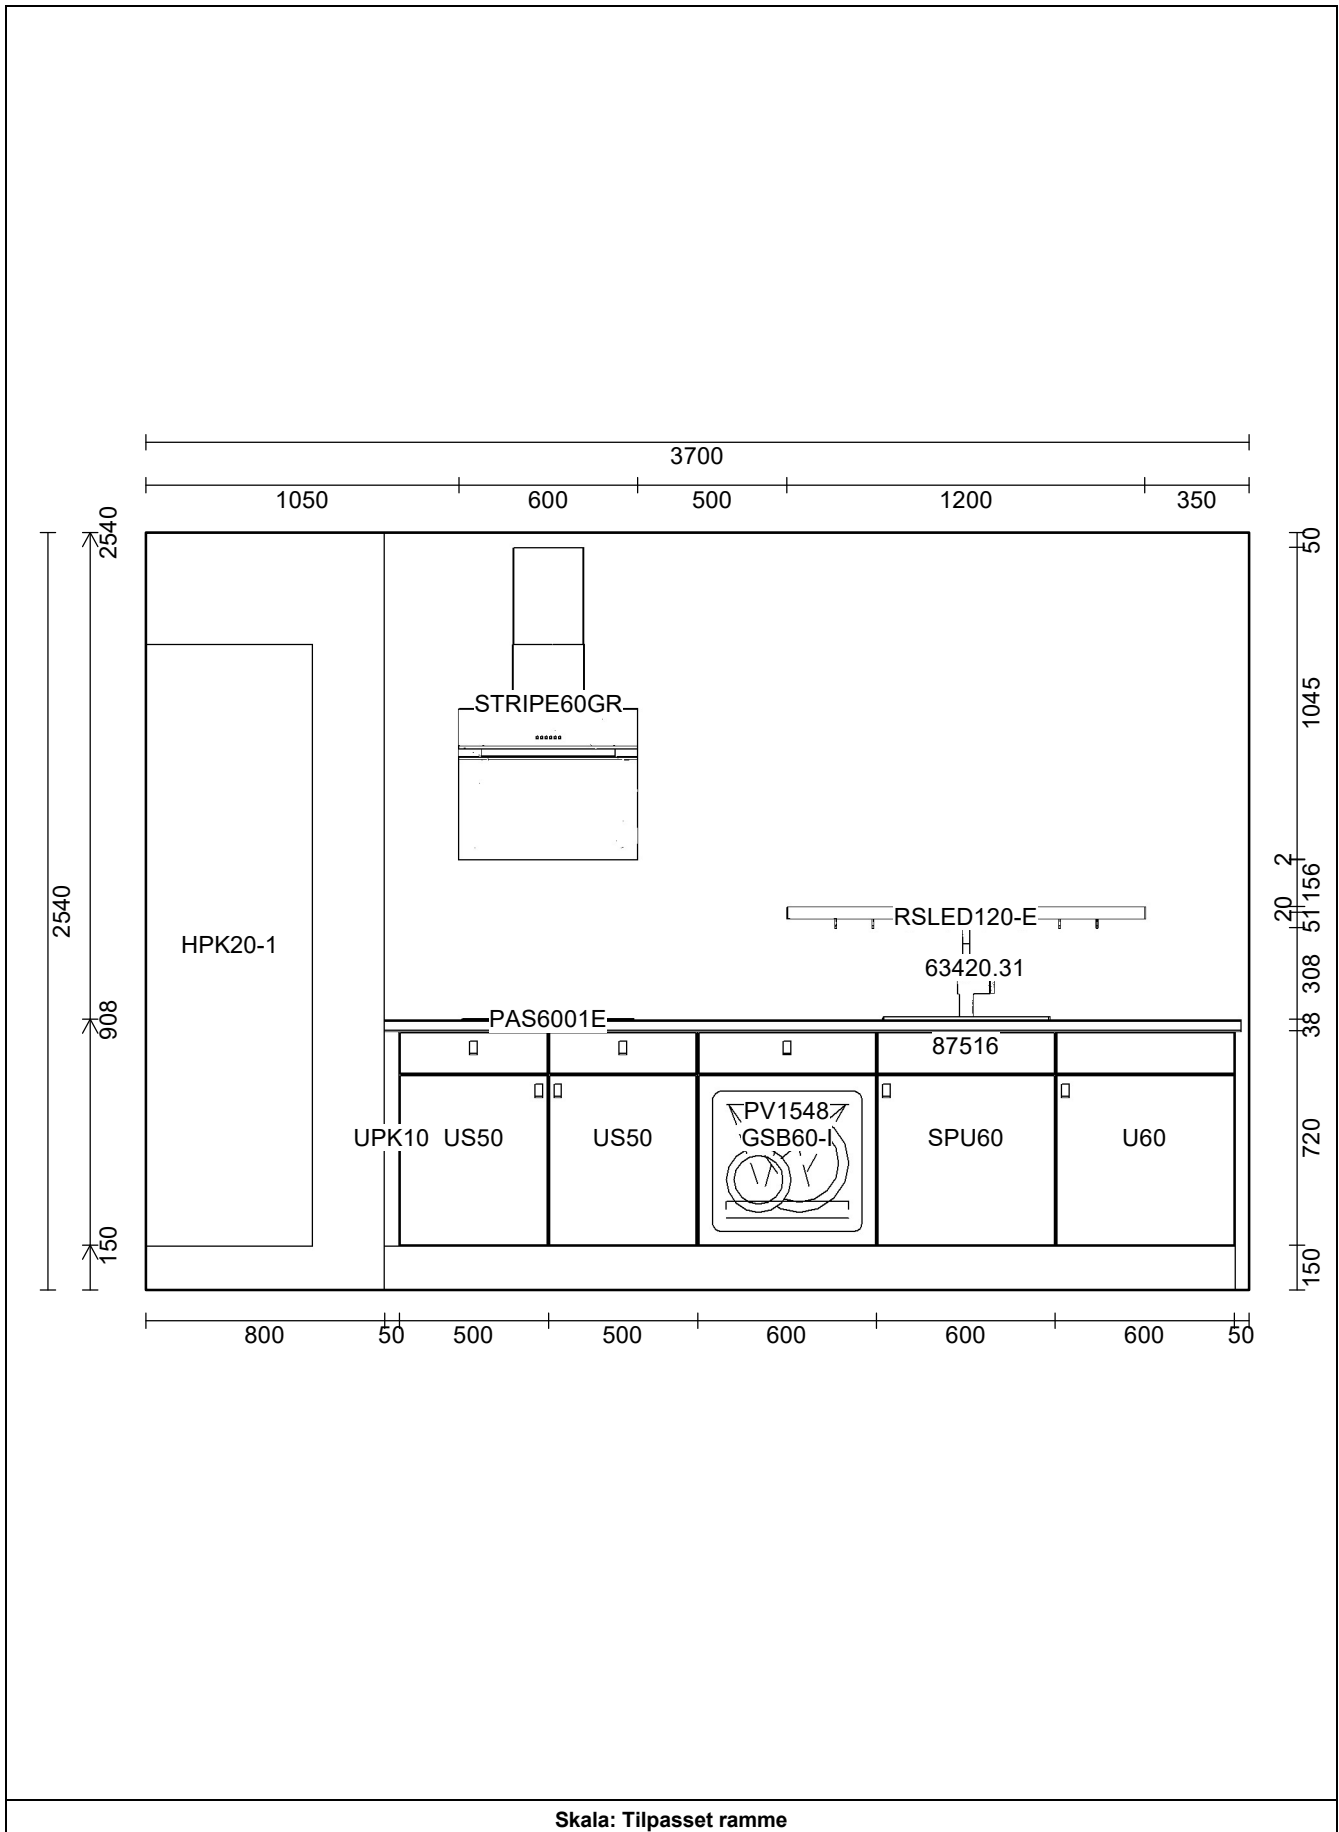

OBS: Udskriften er kun retningsgivende. Dybdemål er ekskl. skabslåger.

**VORDINGBORG
KØKKENET**

Luksus – alle har råd til

Siden 1963

OBS: Udskriften er kun retningsgivende. Dybdemål er ekskl. skabslåger.

**VORDINGBORG
KØKKENET**

Luksus – alle har råd til

Siden 1963

Skala: Tilpasset ramme

OBS: Udskriften er kun retningsgivende. Dybdemål er ekskl. skabslåger.

**VORDINGBORG
KØKKENET**

Luksus – alle har råd til

Siden 1963

Skala: Tilpasset ramme

Vordingborg Køkkenet Udstilling AFD

Langøvej 7-9,
4760 Vordingborg
Telefon: Fax:
CVR/SE-nr.: 15 50 23 04

Vordingborg Plus 2024-3 DK

Bordplader :KU-NM Kunststof mat, N-kant 38 mm
Bordplade-farve :215 Strombolian light reproduction
Bordplade-kantudførelse :N N-kant mat
Bordplade-kantfarve :999 Samme farve i bordpladedécor