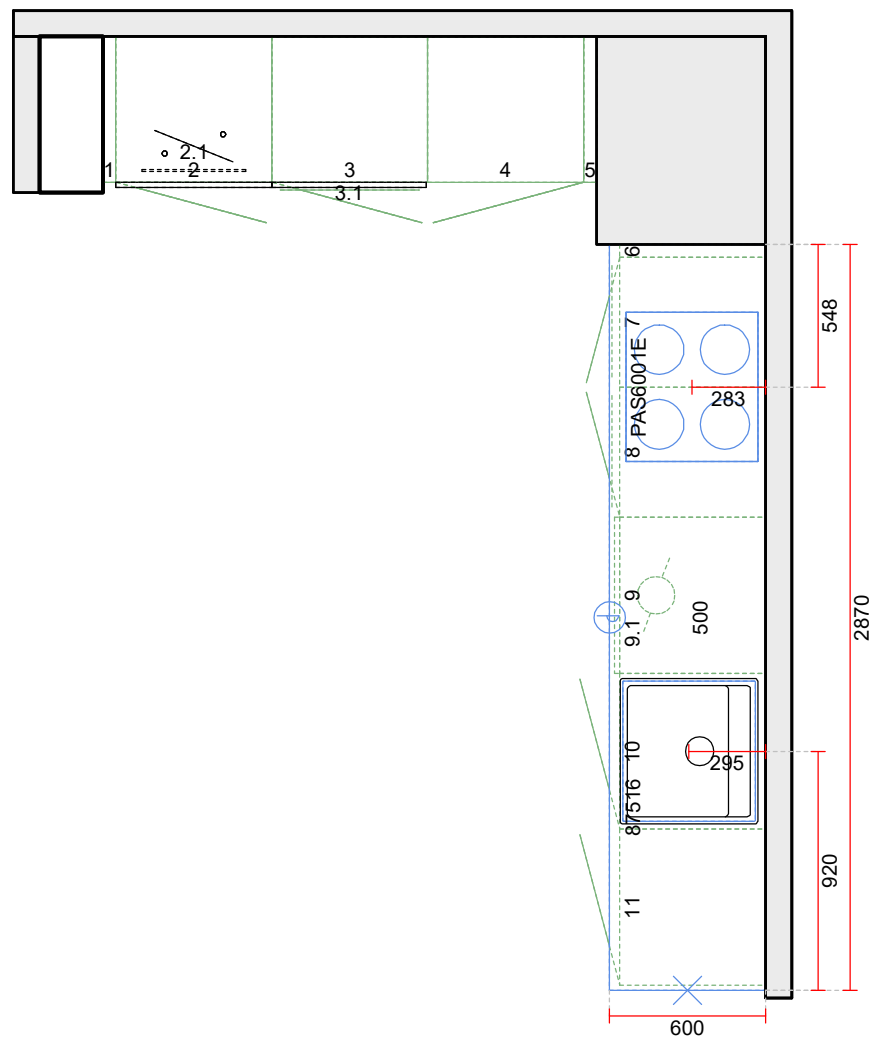

Luksus – alle har råd til

Siden 1963

Skala: Tilpasset ramme

OBS: Udskriften er kun retningsgivende. Dybdemål er ekskl. skabslåger.

**VORDINGBORG
KØKKENET**

Luksus – alle har råd til

Siden 1963

Skala: Tilpasset ramme