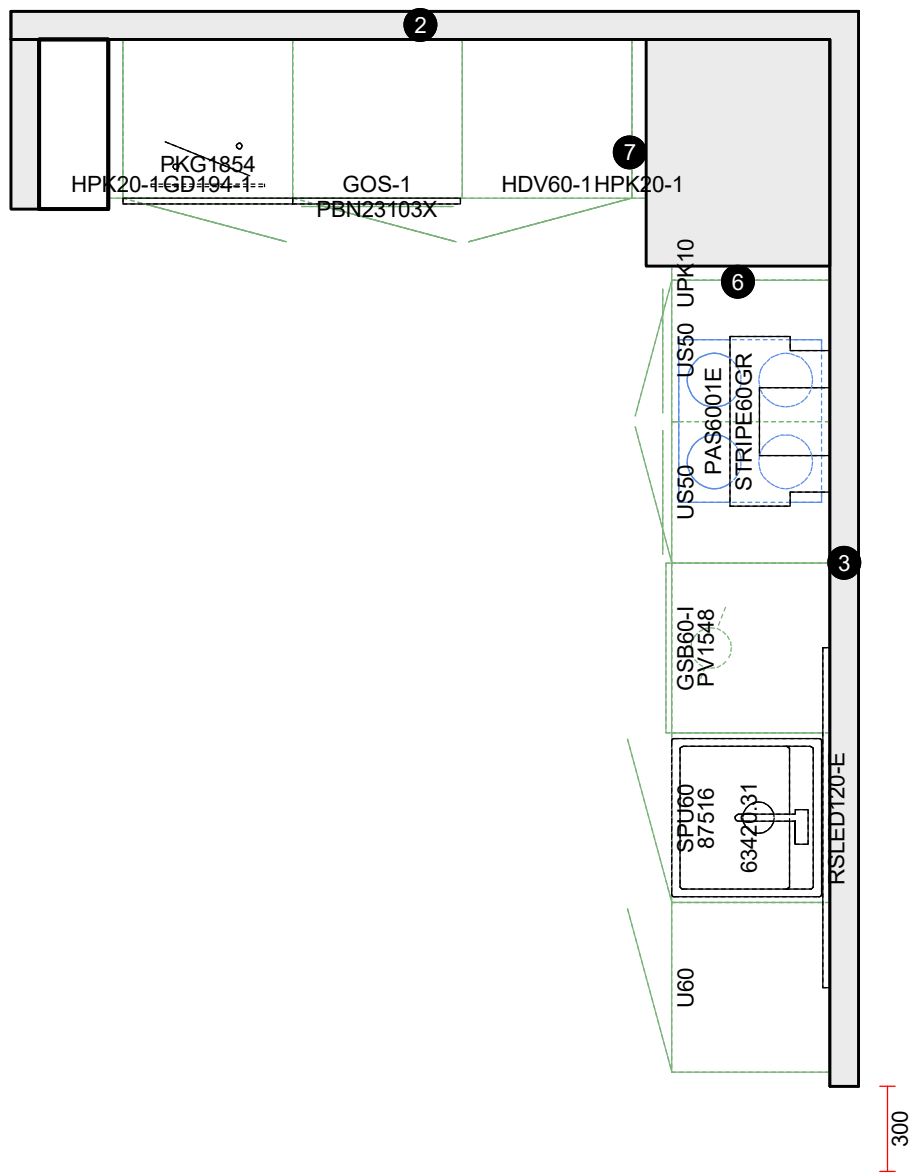

OBS: Udskriften er kun retningsgivende. Dybdemål er ekskl. skabslåger.

**VORDINGBORG
KØKKENET**

Luksus – alle har råd til

Siden 1963

OBS: Udskriften er kun retningsgivende. Dybdemål er ekskl. skabslåger.

**VORDINGBORG
KØKKENET**

Luksus – alle har råd til

Siden 1963

Skala: Tilpasset ramme

OBS: Udskriften er kun retningsgivende. Dybdemål er ekskl. skabslåger.

**VORDINGBORG
KØKKENET**

Luksus – alle har råd til

Siden 1963

Skala: Tilpasset ramme