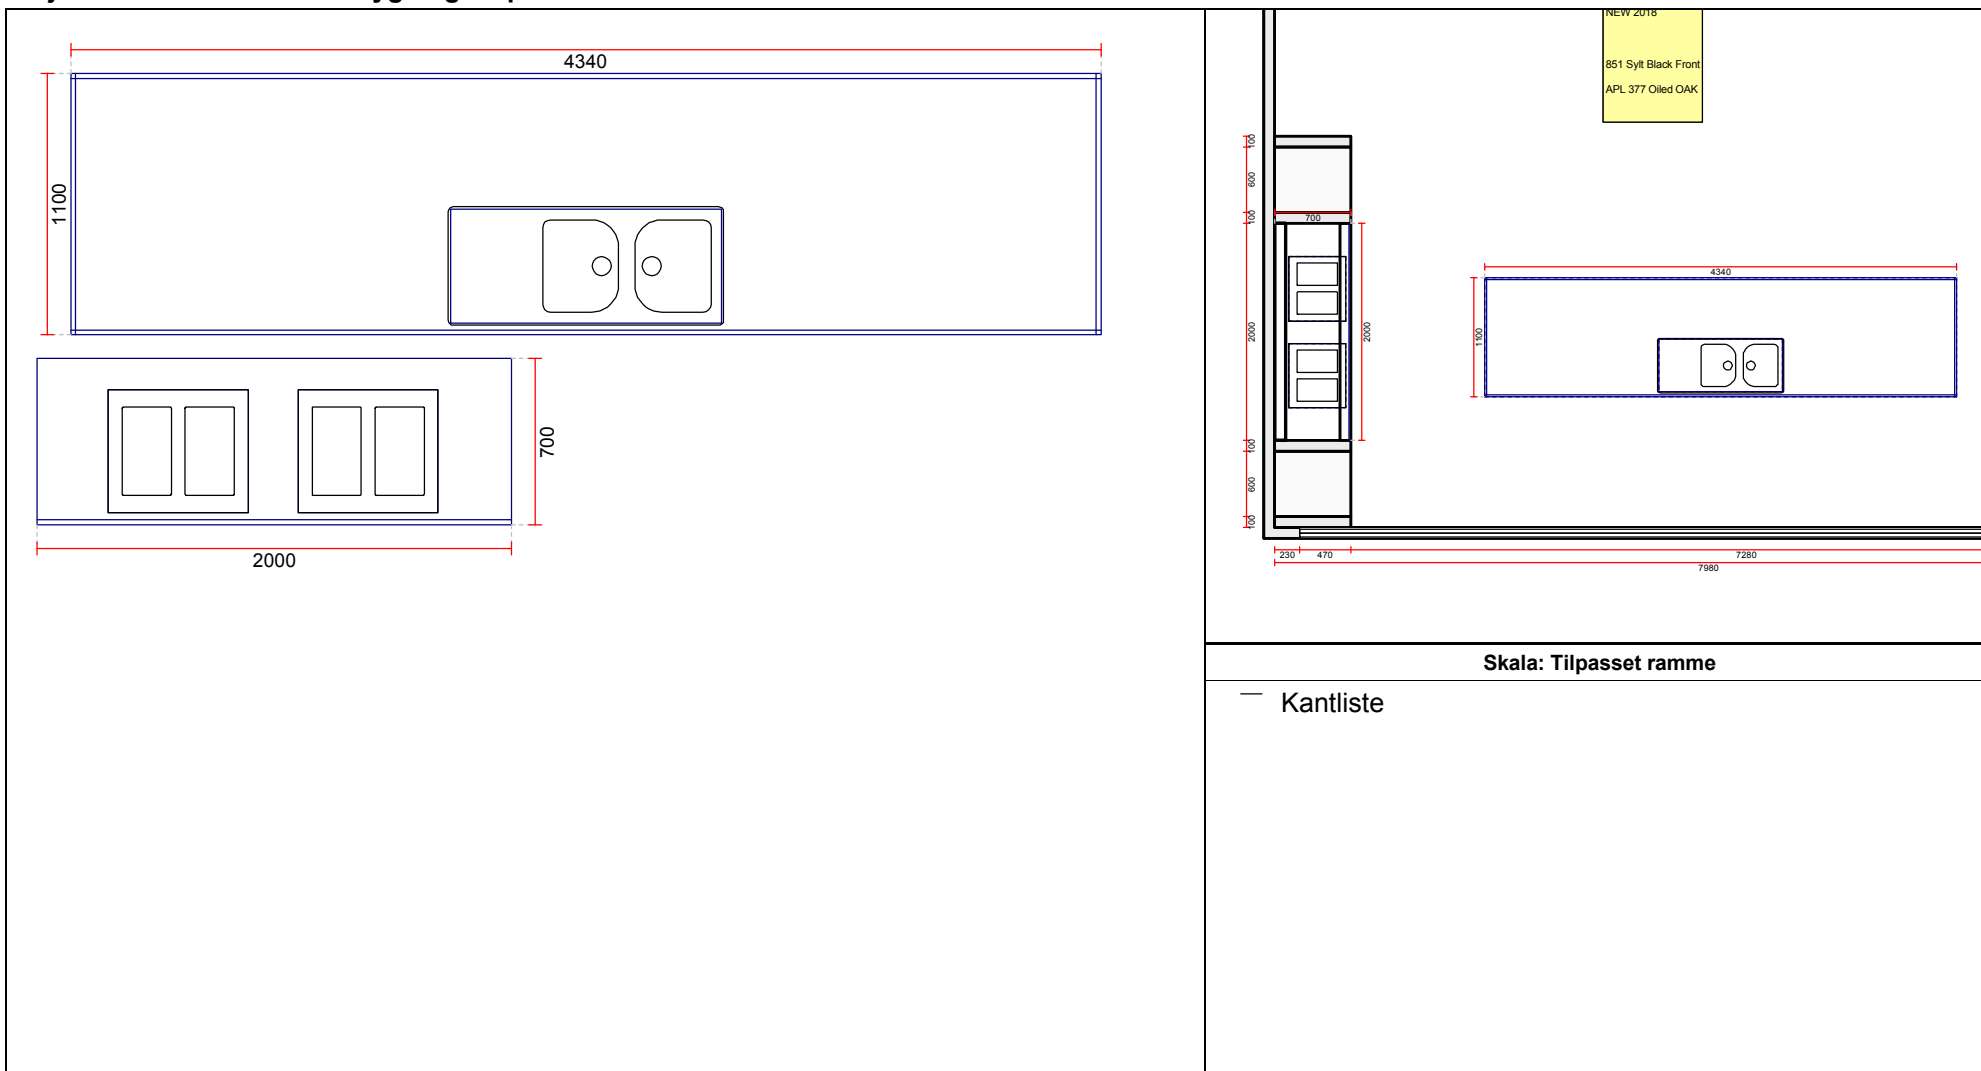

Vordingborg Køkkenet A/S Langøvej 7-9, 4760 Vordingborg Telefon: Fax: CVR/SE-nr.: 15502304	Vordingborg Plus 2017-6 DK <table> <tr> <td>Bordplade</td> <td>:KU-DM Laminat matt, D-kant</td> </tr> <tr> <td>Bordplade décor</td> <td>:347 Taxus reproduction</td> </tr> <tr> <td>Bordplade kant udførsel</td> <td>:D Lige décor kant matt</td> </tr> <tr> <td>Bordplade kant farve</td> <td>:347 Taxus reproduction</td> </tr> <tr> <td>APL Kant udvendige hjørner</td> <td>:E Kantet</td> </tr> </table>	Næstved Butik <table> <tr> <td>Telefon</td> <td>Fax</td> </tr> <tr> <td>Tlf. priv.</td> <td>Mobil</td> </tr> <tr> <td>E-mail</td> <td></td> </tr> </table>