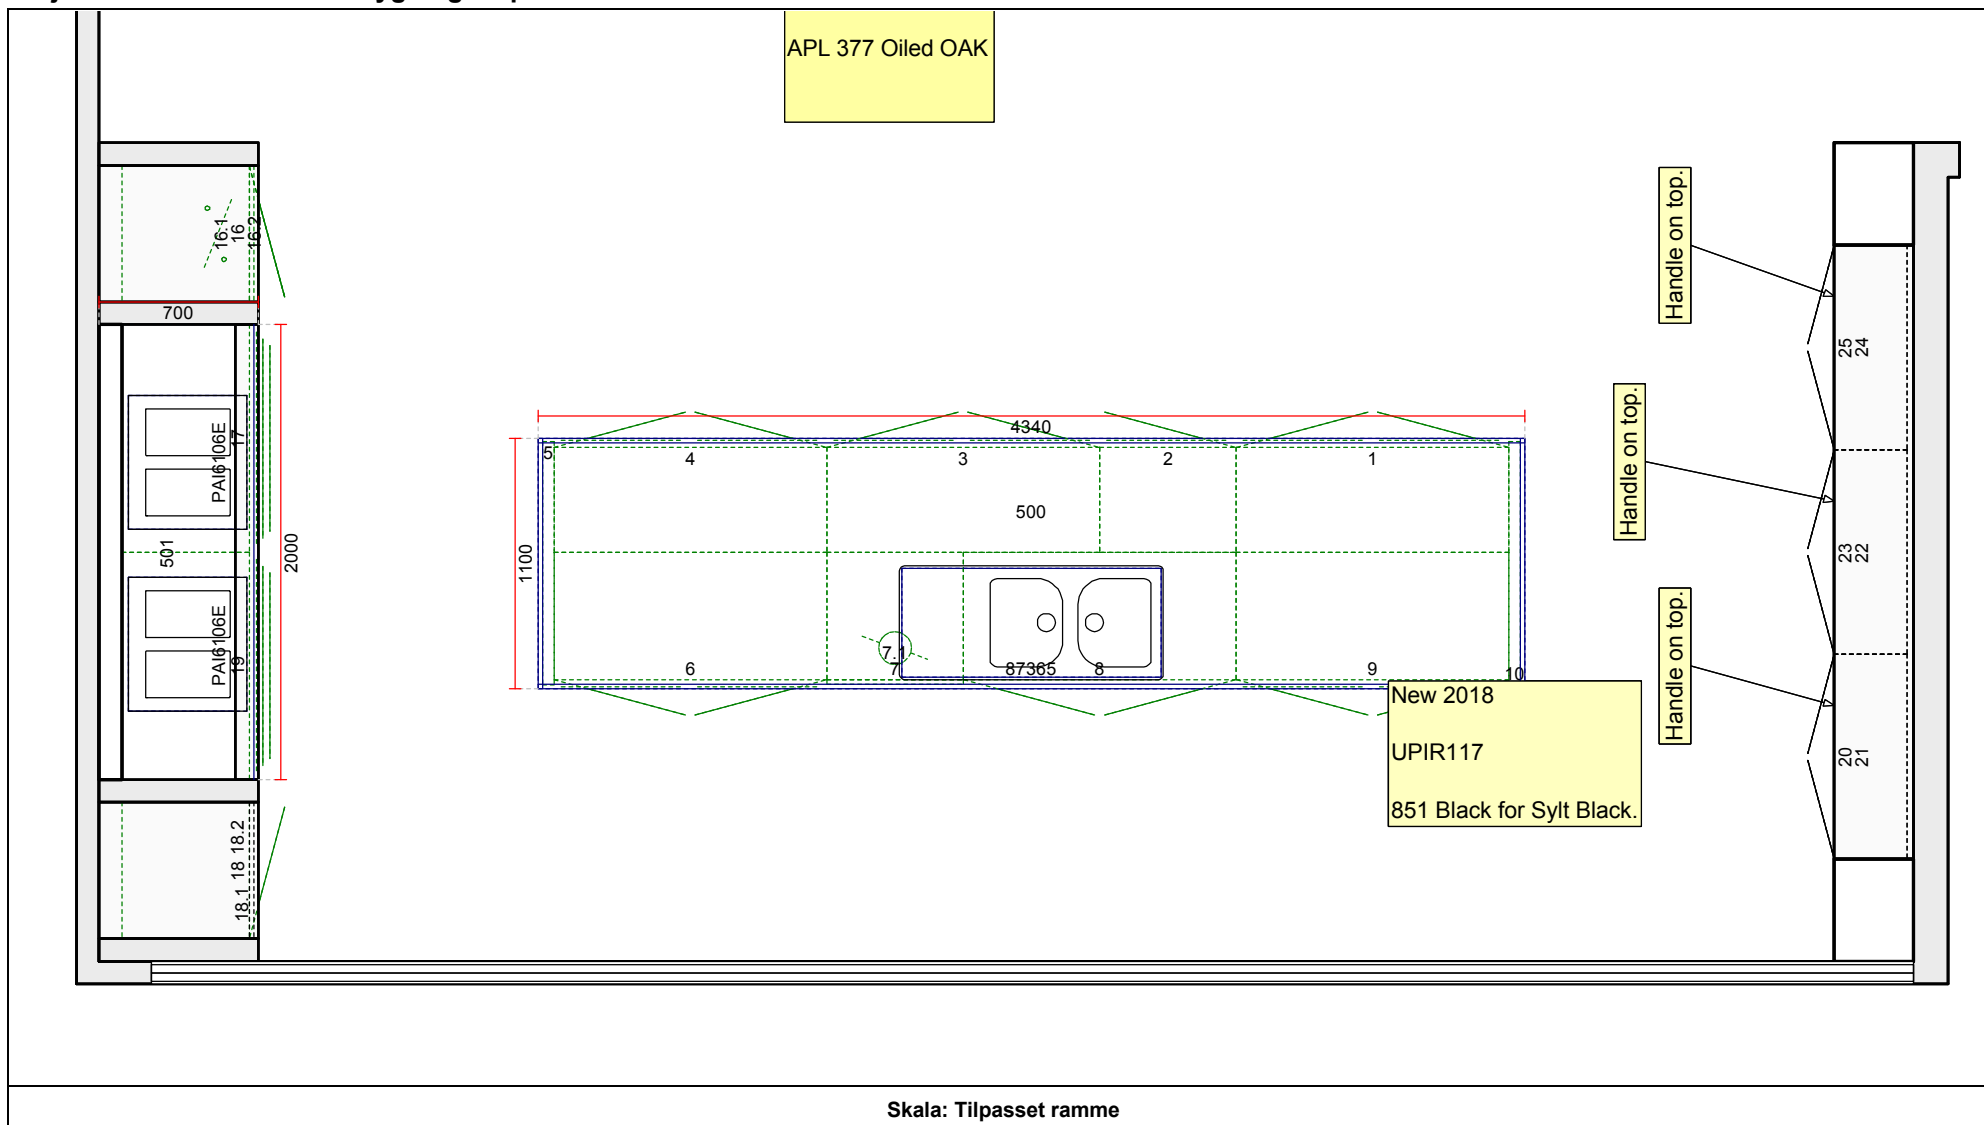

OBS: Udskriften er kun retningsgivende. Dybdemål er ekskl. skabslåger.

OBS: Udskriften er kun retningsgivende. Dybdemål er ekskl. skabslåger.

<p>Vordingborg Køkkenet A/S Langøvej 7-9, 4760 Vordingborg Telefon: Fax: CVR/SE-nr.: 15502304</p>	<p>Vordingborg Plus 2017-6 DK</p> <table border="0"> <tr> <td>Bordplade</td> <td>:KU-DM Laminat matt, D-kant</td> </tr> <tr> <td>Bordplade décor</td> <td>:347 Taxus reproduction</td> </tr> <tr> <td>Bordplade kant udførsel</td> <td>:D Lige décor kant matt</td> </tr> <tr> <td>Bordplade kant farve</td> <td>:347 Taxus reproduction</td> </tr> <tr> <td>APL Kant udvendige hjørner</td> <td>:E Kantet</td> </tr> </table>	Bordplade	:KU-DM Laminat matt, D-kant	Bordplade décor	:347 Taxus reproduction	Bordplade kant udførsel	:D Lige décor kant matt	Bordplade kant farve	:347 Taxus reproduction	APL Kant udvendige hjørner	:E Kantet	<p>Næstved Butik</p> <table border="0"> <tr> <td>Telefon</td> <td>Fax</td> </tr> <tr> <td>Tlf. priv.</td> <td>Mobil</td> </tr> <tr> <td>E-mail</td> <td></td> </tr> </table>	Telefon	Fax	Tlf. priv.	Mobil	E-mail	
Bordplade	:KU-DM Laminat matt, D-kant																	
Bordplade décor	:347 Taxus reproduction																	
Bordplade kant udførsel	:D Lige décor kant matt																	
Bordplade kant farve	:347 Taxus reproduction																	
APL Kant udvendige hjørner	:E Kantet																	
Telefon	Fax																	
Tlf. priv.	Mobil																	
E-mail																		