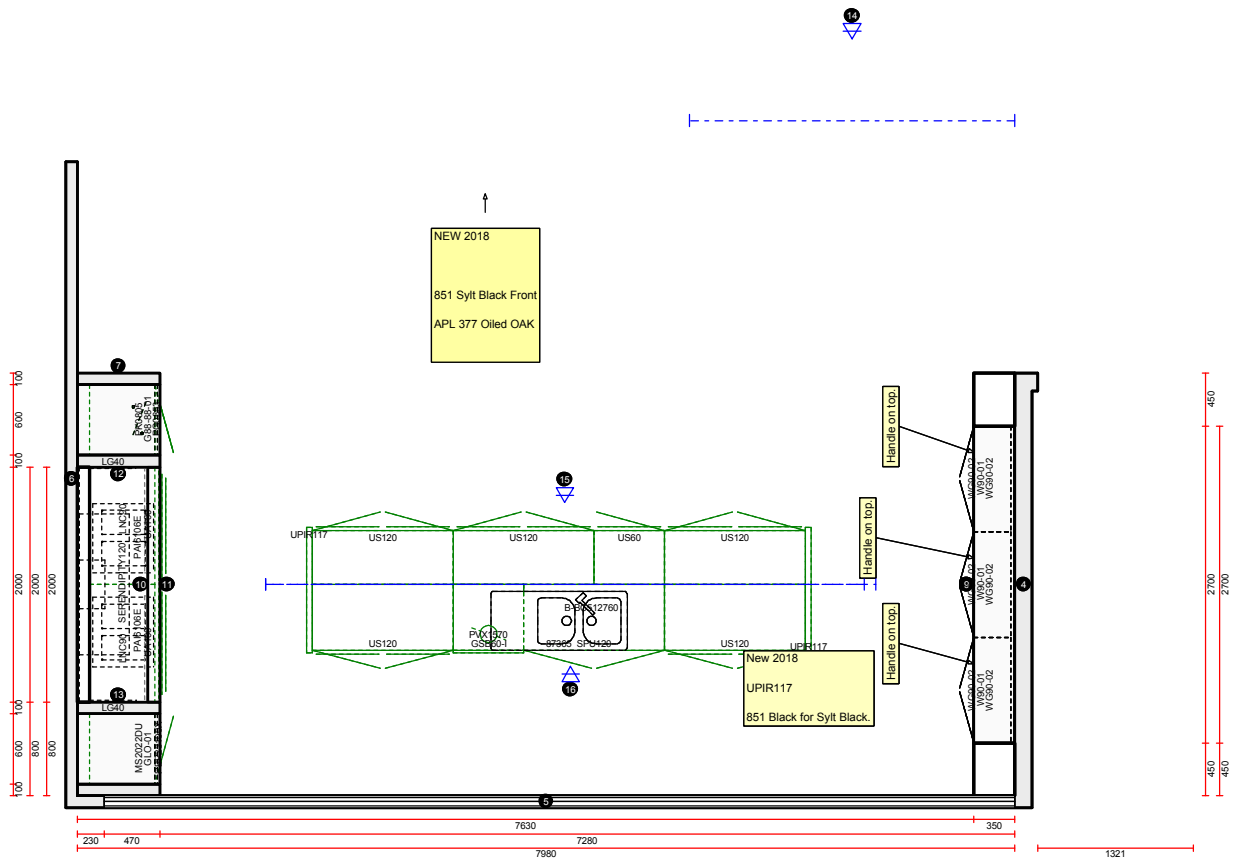

OBS: Udskriften er kun retningsgivende. Dybdemål er ekskl. skabslåger.

OBS: Udskriften er kun retningsgivende. Dybdemål er ekskl. skabslåger.

<p>Vordingborg Køkkenet A/S Langøvej 7-9, 4760 Vordingborg Telefon: Fax: CVR/SE-nr.: 15502304</p>	<p>Vordingborg Plus 2017-6 DK</p> <table border="0"> <tr> <td>Bordplade</td> <td>:KU-DM Laminat matt, D-kant</td> </tr> <tr> <td>Bordplade décor</td> <td>:347 Taxus reproduction</td> </tr> <tr> <td>Bordplade kant udførsel</td> <td>:D Lige décor kant matt</td> </tr> <tr> <td>Bordplade kant farve</td> <td>:347 Taxus reproduction</td> </tr> <tr> <td>APL Kant udvendige hjørner</td> <td>:E Kantet</td> </tr> </table>	Bordplade	:KU-DM Laminat matt, D-kant	Bordplade décor	:347 Taxus reproduction	Bordplade kant udførsel	:D Lige décor kant matt	Bordplade kant farve	:347 Taxus reproduction	APL Kant udvendige hjørner	:E Kantet	<p>Næstved Butik</p> <table border="0"> <tr> <td>Telefon</td> <td>Fax</td> </tr> <tr> <td>Tlf. priv.</td> <td>Mobil</td> </tr> <tr> <td>E-mail</td> <td></td> </tr> </table>	Telefon	Fax	Tlf. priv.	Mobil	E-mail	
Bordplade	:KU-DM Laminat matt, D-kant																	
Bordplade décor	:347 Taxus reproduction																	
Bordplade kant udførsel	:D Lige décor kant matt																	
Bordplade kant farve	:347 Taxus reproduction																	
APL Kant udvendige hjørner	:E Kantet																	
Telefon	Fax																	
Tlf. priv.	Mobil																	
E-mail																		