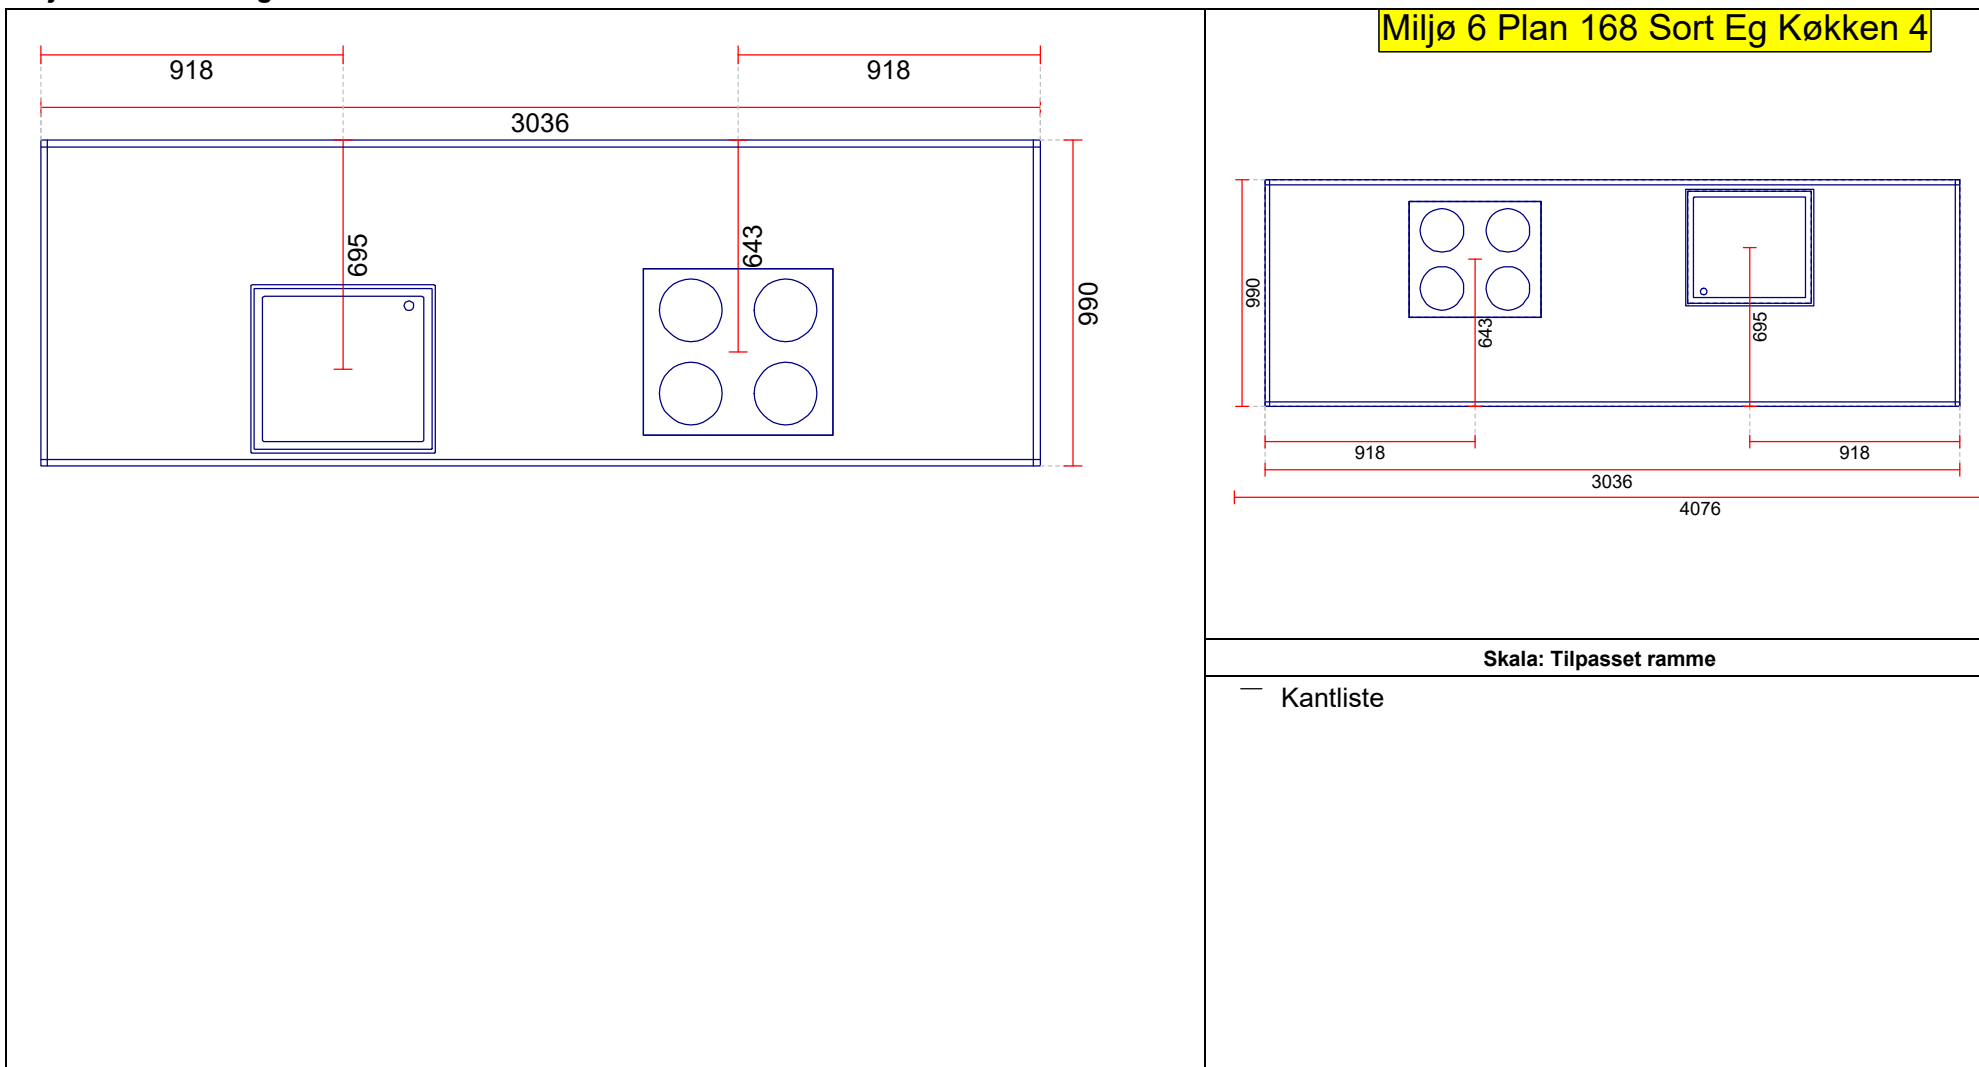

Vordingborg Køkkenet A/S

Langøvej 7-9,
4760 Vordingborg
Telefon: Fax:
CVR/SE-nr.: 15502304

EXPRESS 2023-1 DE Küchen

Arbeitsplatten :PDK 40 mm mit Dickkante
Arbeitsplattenfarbe :P95 Zement hell
Arbeitsplatte 90° :E Eckig
Außenecke

Vordingborg Køkkenet Næstved
Merkurvej 2 B

4700 Næstved
Telefon 55372122 Fax
Tlf. priv. Mobil 9900003
E-mail udstilling@vordingborg.com