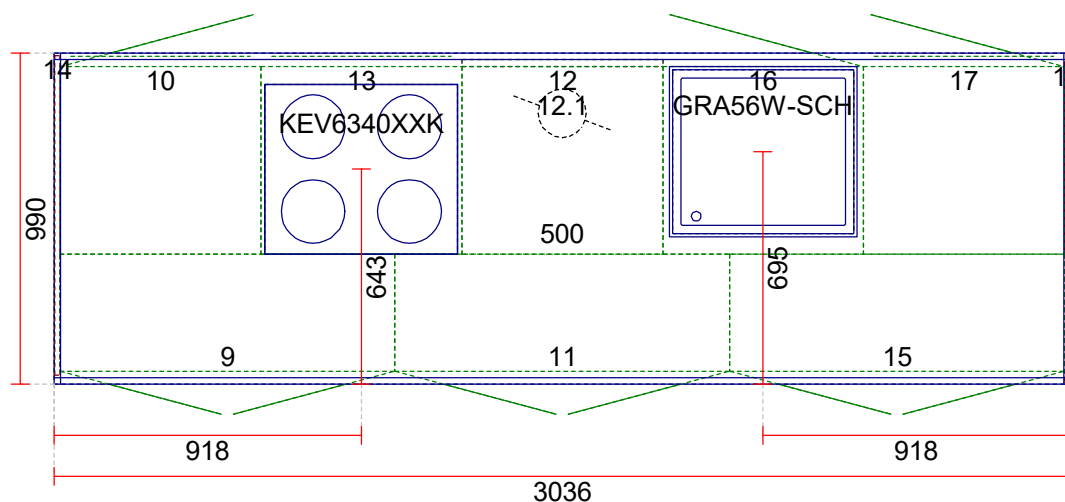

OBS: Udskriften er kun retningsgivende. Dybdemål er ekskl. skabslåger.

**VORDINGBORG
KØKKENET**

Luksus – alle har råd til

Siden 1963

Miljø 6 Plan 168 Sort Eg Køkken 4

OBS: Udskriften er kun retningsgivende. Dybdemål er ekskl. skabslåger.

Skala: Tilpasset ramme

OBS: Udskriften er kun retningsgivende. Dybdemål er ekskl. skabslåger.

**VORDINGBORG
KØKKENET**

Luksus – alle har råd til

Siden 1963

Miljø 6 Plan 168 Sort Eg Køkken 4

Miljø 6 Plan 168 Sort Eg Køkken 4

Skala: Tilpasset ramme