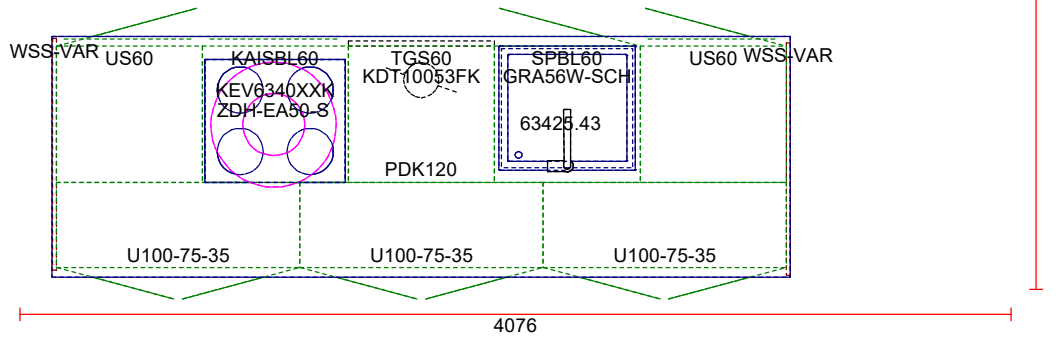

OBS: Udskriften er kun retningsgivende. Dybdemål er ekskl. skabslåger.

**VORDINGBORG
KØKKENET**

Luksus – alle har råd til

Siden 1963

Miljø 6 Plan 168 Sort Eg Køkken 4

OBS: Udskriften er kun retningsgivende. Dybdemål er ekskl. skabslåger.

Skala: Tilpasset ramme

OBS: Udskriften er kun retningsgivende. Dybdemål er ekskl. skabslåger.

**VORDINGBORG
KØKKENET**

Luksus – alle har råd til

Siden 1963

Miljø 6 Plan 168 Sort Eg Køkken 4

Miljø 6 Plan 168 Sort Eg Køkken 4

Skala: Tilpasset ramme