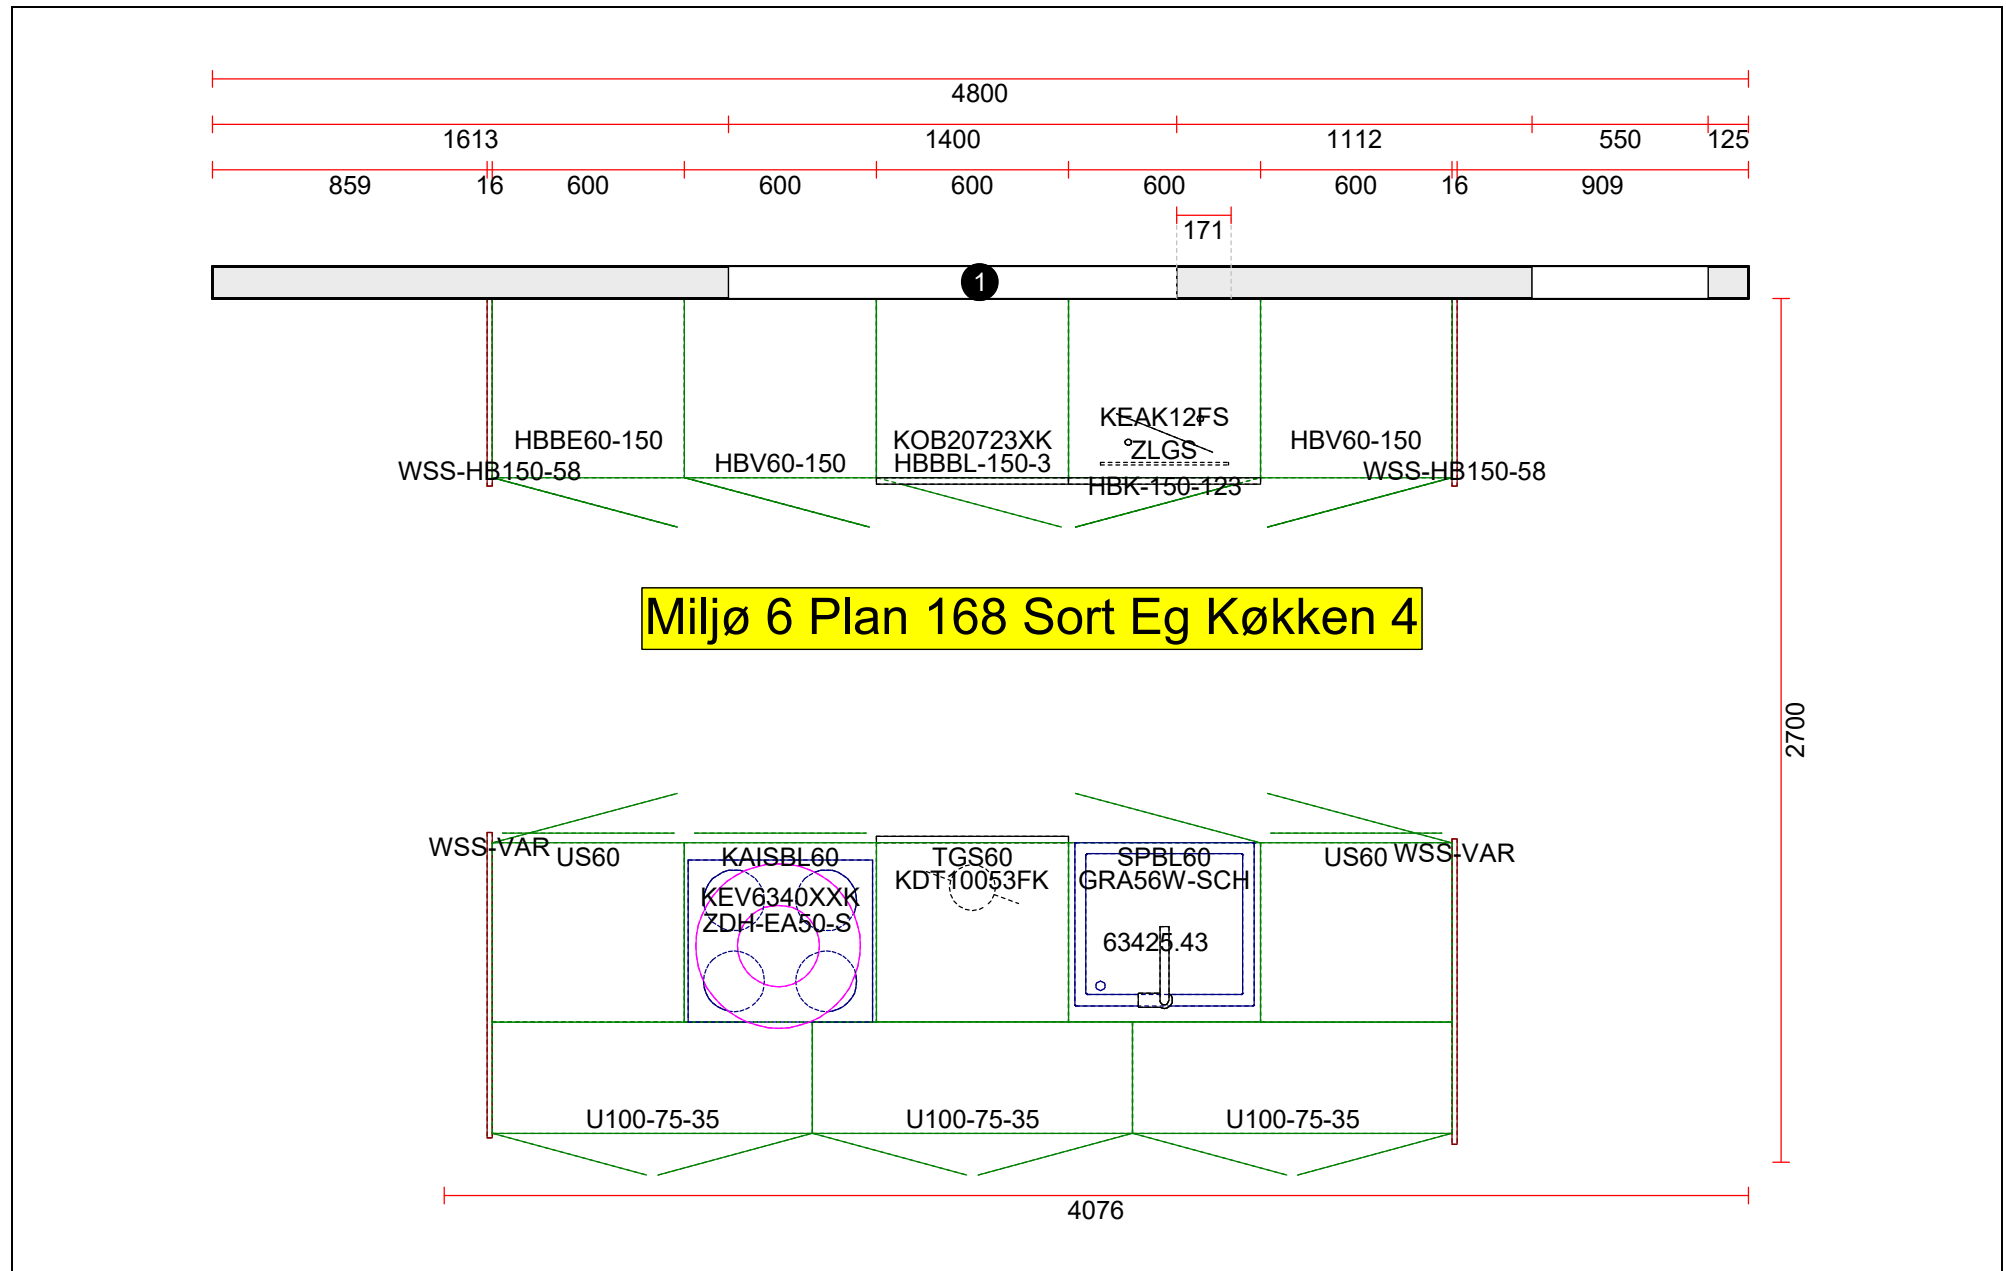

OBS: Udskriften er kun retningsgivende. Dybdemål er ekskl. skabslåger.

**VORDINGBORG
KØKKENET**

Luksus – alle har råd til

Siden 1963

Miljø 6 Plan 168 Sort Eg Køkken 4

OBS: Udskriften er kun retningsgivende. Dybdemål er ekskl. skabslåger.

Skala: Tilpasset ramme

OBS: Udskriften er kun retningsgivende. Dybdemål er ekskl. skabslåger.

**VORDINGBORG
KØKKENET**

Luksus – alle har råd til

Siden 1963

Miljø 6 Plan 168 Sort Eg Køkken 4

Miljø 6 Plan 168 Sort Eg Køkken 4

Skala: Tilpasset ramme

Vordingborg Køkkenet A/S

Langøvej 7-9,
 4760 Vordingborg
 Telefon: Fax:
 CVR/SE-nr.: 15502304

EXPRESS 2023-1 DE Küchen

Arbeitsplatten :PDK 40 mm mit Dickkante
 Arbeitsplattenfarbe :P95 Zement hell
 Arbeitsplatte 90° :E Eckig
 Außenecke

Skala: Tilpasset ramme