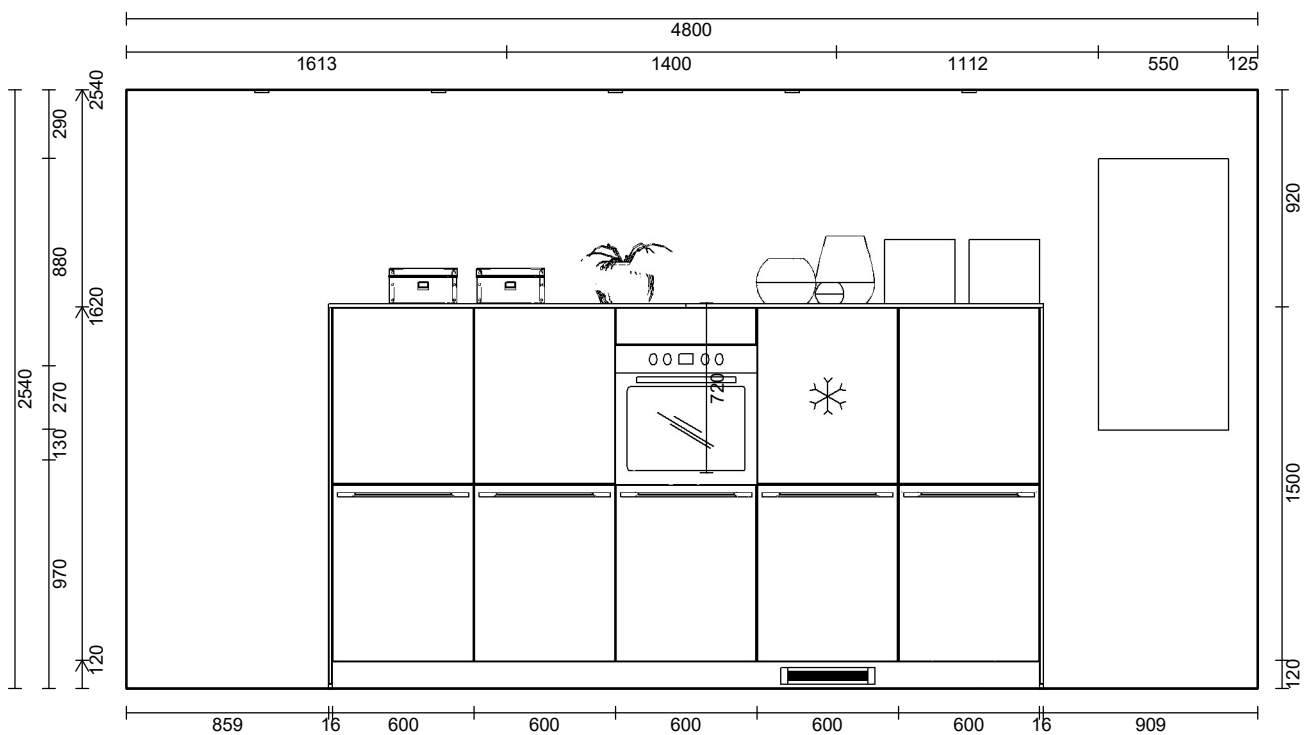

OBS: Udskriften er kun retningsgivende. Dybdemål er ekskl. skabslåger.

**VORDINGBORG
KØKKENET**

Luksus – alle har råd til

Siden 1963

Miljø 6 Plan 168 Sort Eg Køkken 4

OBS: Udskriften er kun retningsgivende. Dybdemål er ekskl. skabslåger.

Skala: Tilpasset ramme

OBS: Udskriften er kun retningsgivende. Dybdemål er ekskl. skabslåger.

**VORDINGBORG
KØKKENET**

Luksus – alle har råd til

Siden 1963

Miljø 6 Plan 168 Sort Eg Køkken 4

Miljø 6 Plan 168 Sort Eg Køkken 4

Skala: Tilpasset ramme