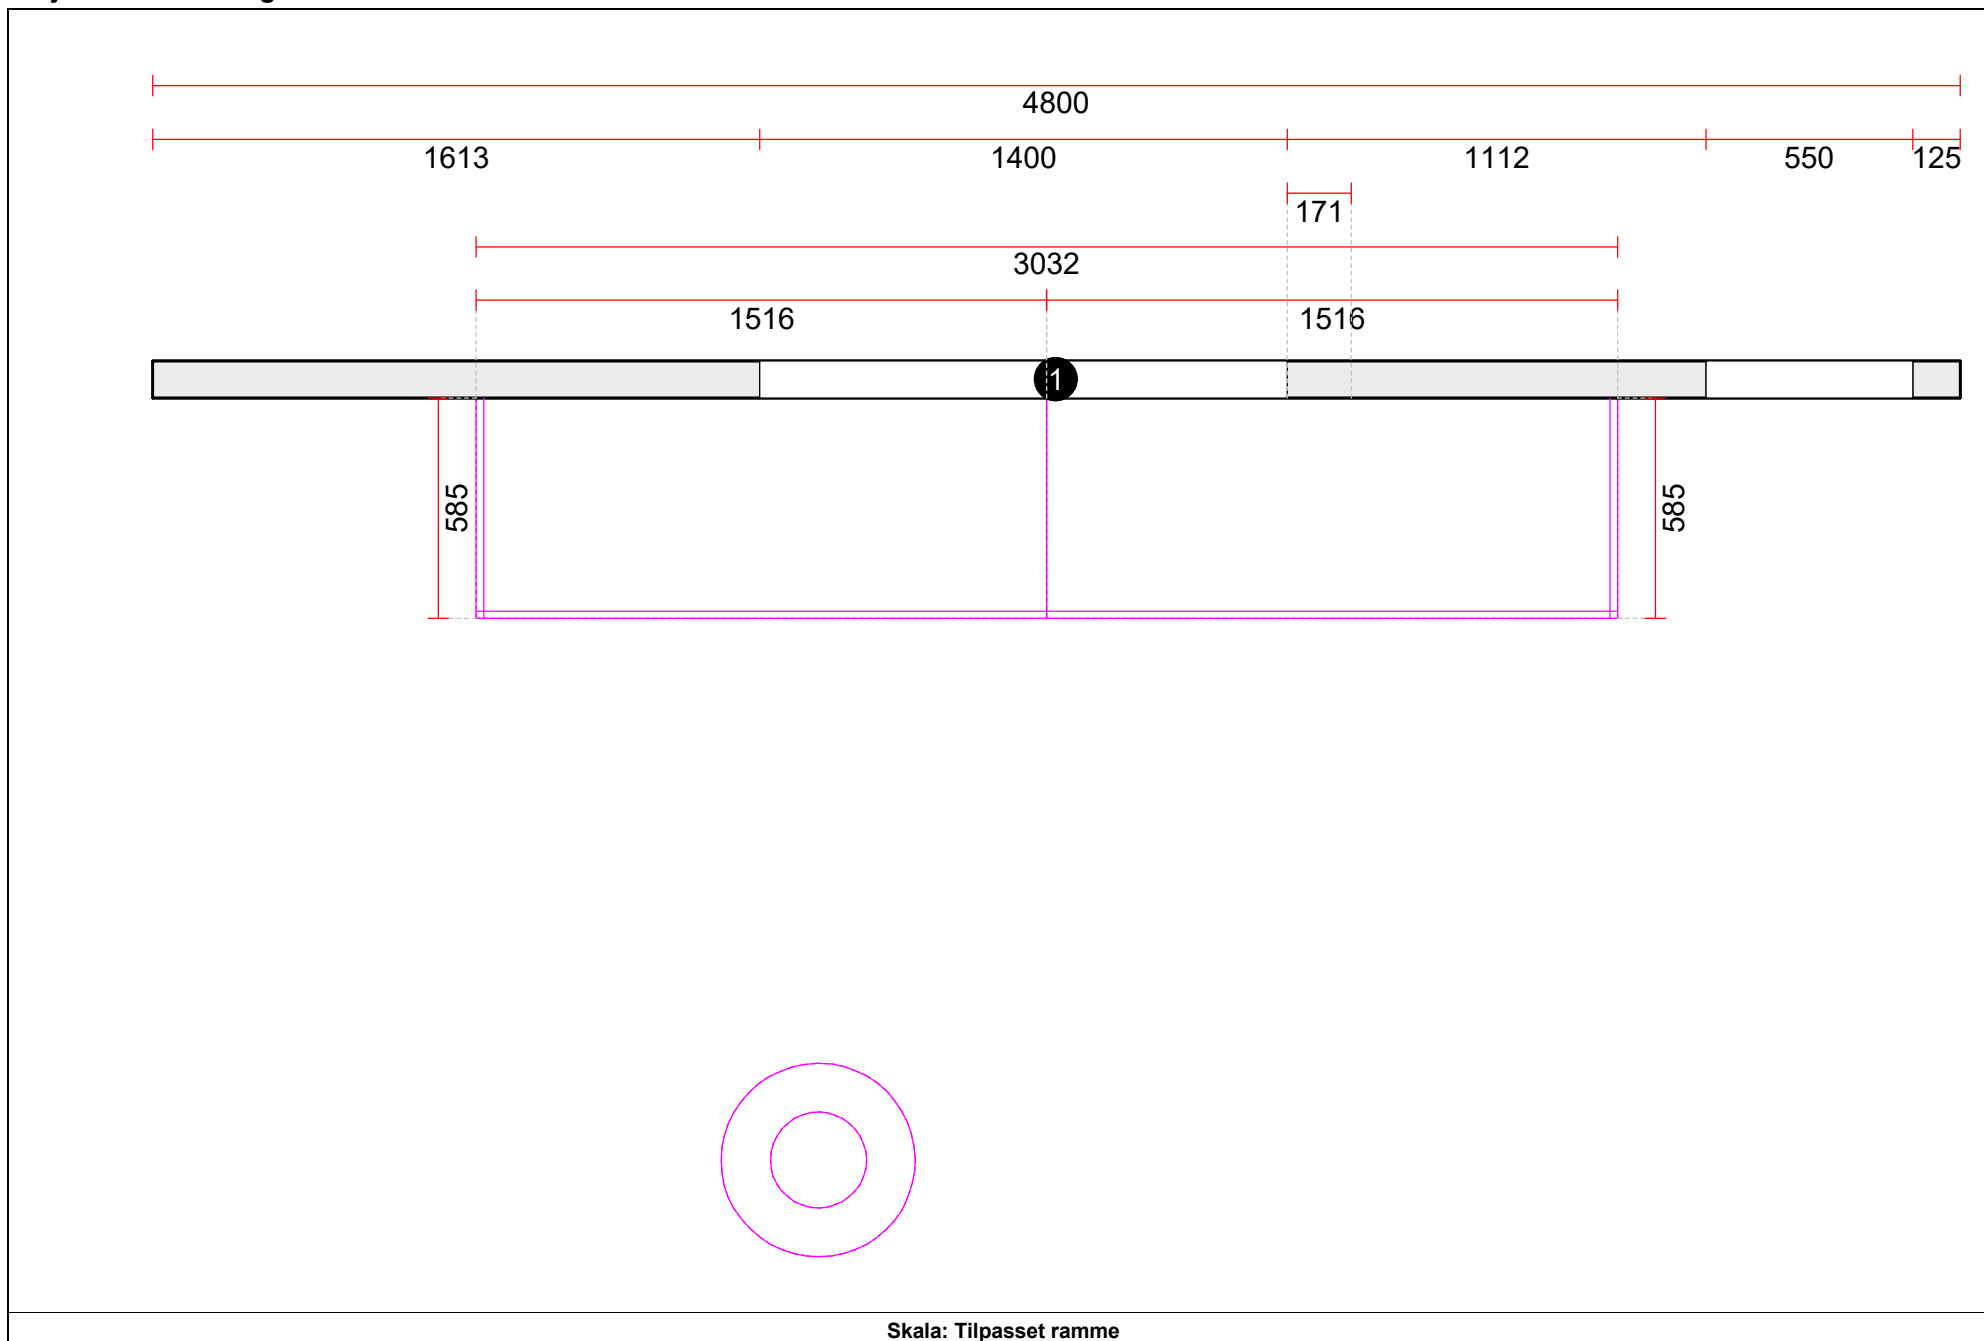

OBS: Udskriften er kun retningsgivende. Dybdemål er ekskl. skabslåger.

**VORDINGBORG
KØKKENET**

Luksus – alle har råd til

Siden 1963

Miljø 6 Plan 168 Sort Eg Køkken 4

OBS: Udskriften er kun retningsgivende. Dybdemål er ekskl. skabslåger.

Skala: Tilpasset ramme

OBS: Udskriften er kun retningsgivende. Dybdemål er ekskl. skabslåger.

**VORDINGBORG
KØKKENET**

Luksus – alle har råd til

Siden 1963

Miljø 6 Plan 168 Sort Eg Køkken 4

Miljø 6 Plan 168 Sort Eg Køkken 4

EXPRESS 2023-1 DE Küchen

Arbeitsplatten :PDK 40 mm mit Dickkante
Arbeitsplattenfarbe :P95 Zement hell
Arbeitsplatte 90° :E Eckig
Außenecke

Vordingborg Køkkenet Næstved
Merkurvej 2 B

4700 Næstved
Telefon 55372122 Fax
Tlf. priv. Mobil 9900003
E-mail udstilling@vordingborg.com

Skala: Tilpasset ramme