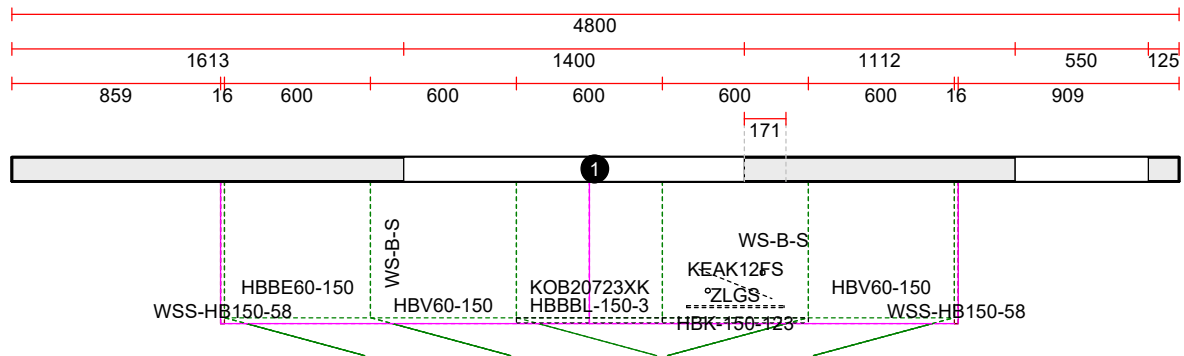

OBS: Udskriften er kun retningsgivende. Dybdemål er ekskl. skabslåger.

**VORDINGBORG
KØKKENET**

Luksus – alle har råd til

Siden 1963

Miljø 6 Plan 168 Sort Eg Køkken 4

OBS: Udskriften er kun retningsgivende. Dybdemål er ekskl. skabslåger.

Skala: Tilpasset ramme

OBS: Udskriften er kun retningsgivende. Dybdemål er ekskl. skabslåger.

**VORDINGBORG
KØKKENET**

Luksus – alle har råd til

Siden 1963

Miljø 6 Plan 168 Sort Eg Køkken 4

Miljø 6 Plan 168 Sort Eg Køkken 4

Skala: Tilpasset ramme