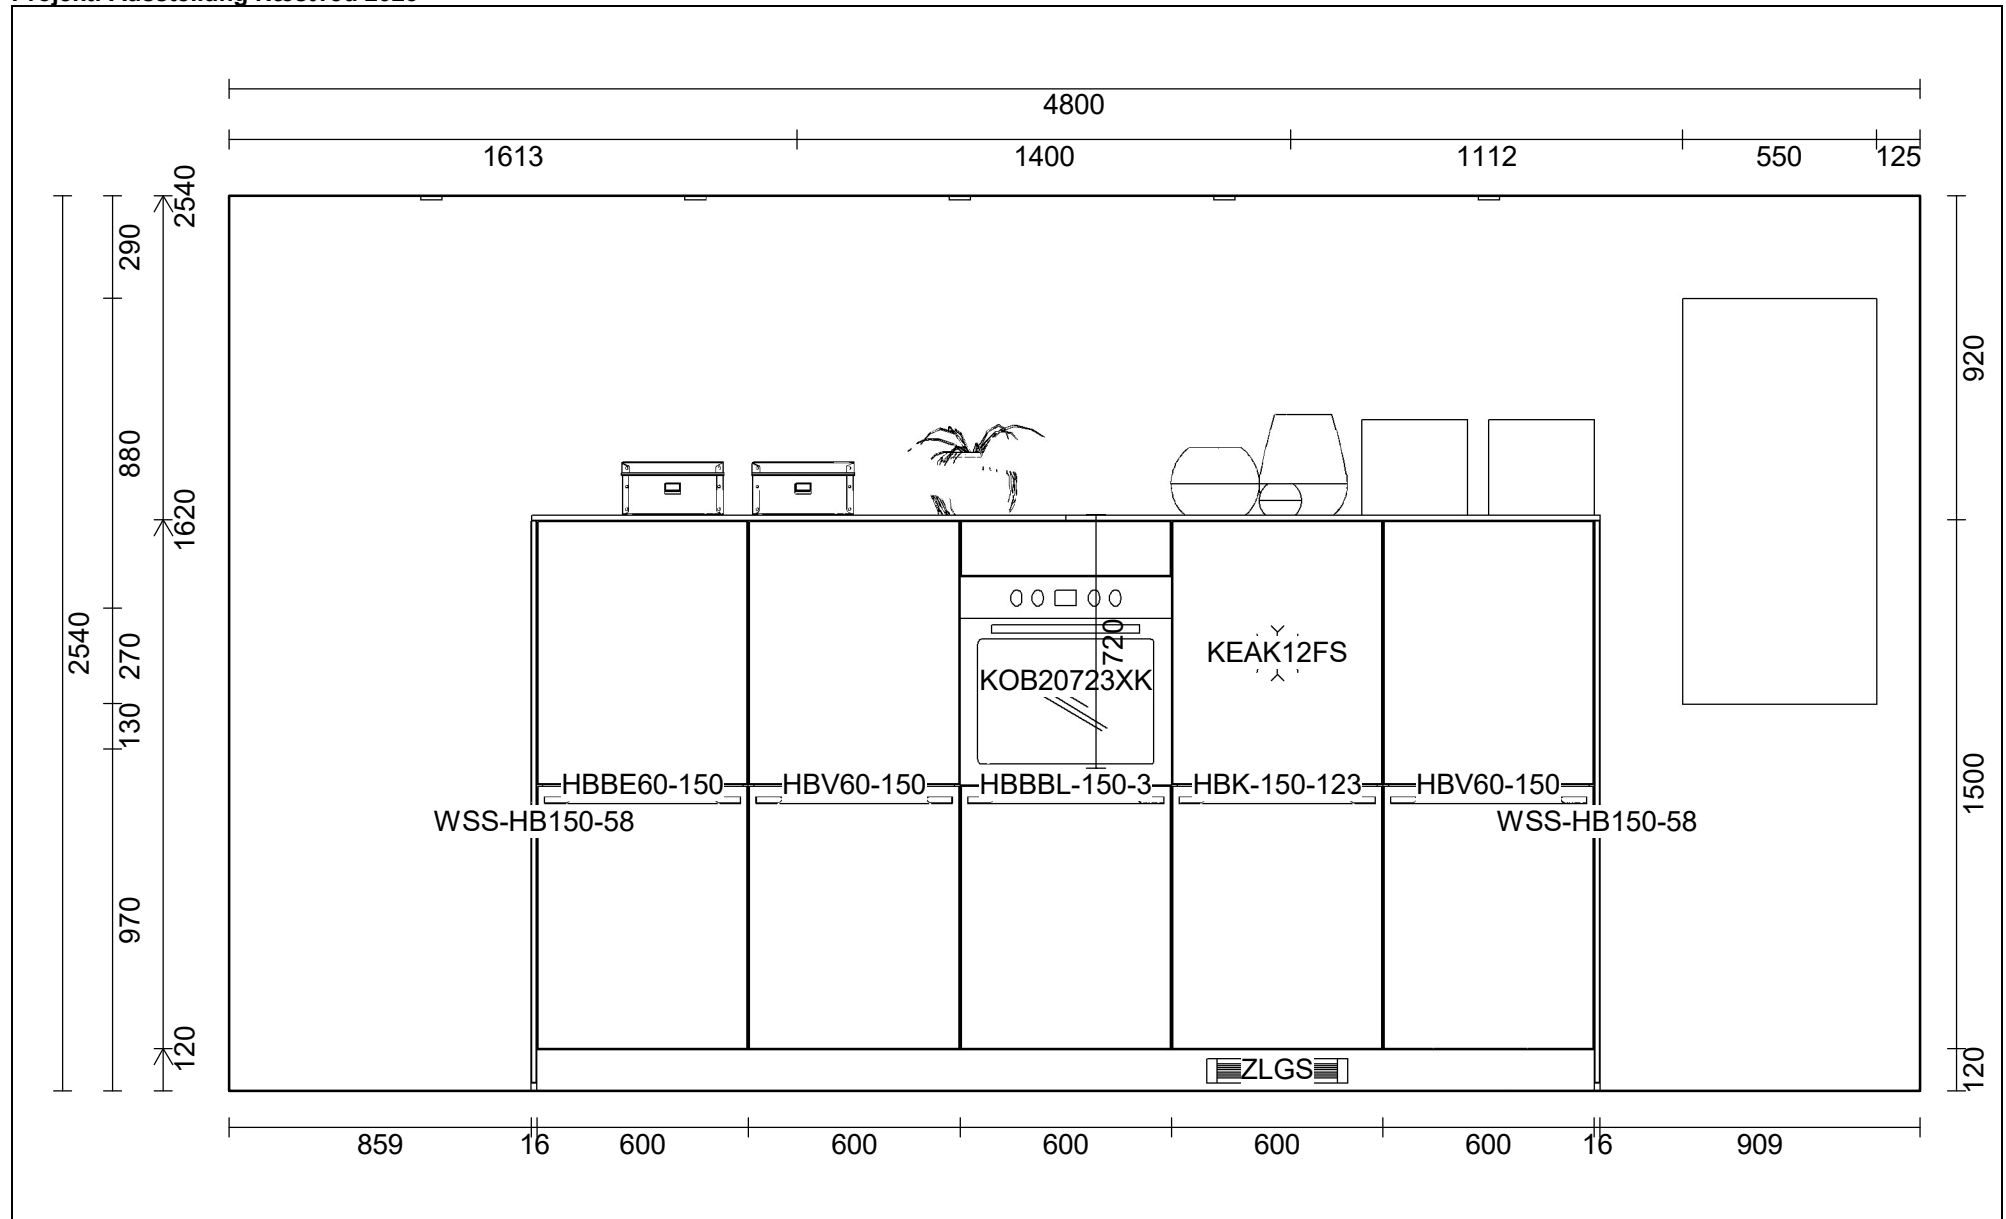

OBS: Udskriften er kun retningsgivende. Dybdemål er ekskl. skabslåger.

**VORDINGBORG
KØKKENET**

Luksus – alle har råd til

Siden 1963

Miljø 6 Plan 168 Sort Eg Køkken 4

OBS: Udskriften er kun retningsgivende. Dybdemål er ekskl. skabslåger.

Skala: Tilpasset ramme

OBS: Udskriften er kun retningsgivende. Dybdemål er ekskl. skabslåger.

**VORDINGBORG
KØKKENET**

Luksus – alle har råd til

Siden 1963

Miljø 6 Plan 168 Sort Eg Køkken 4

Miljø 6 Plan 168 Sort Eg Køkken 4

Skala: Tilpasset ramme