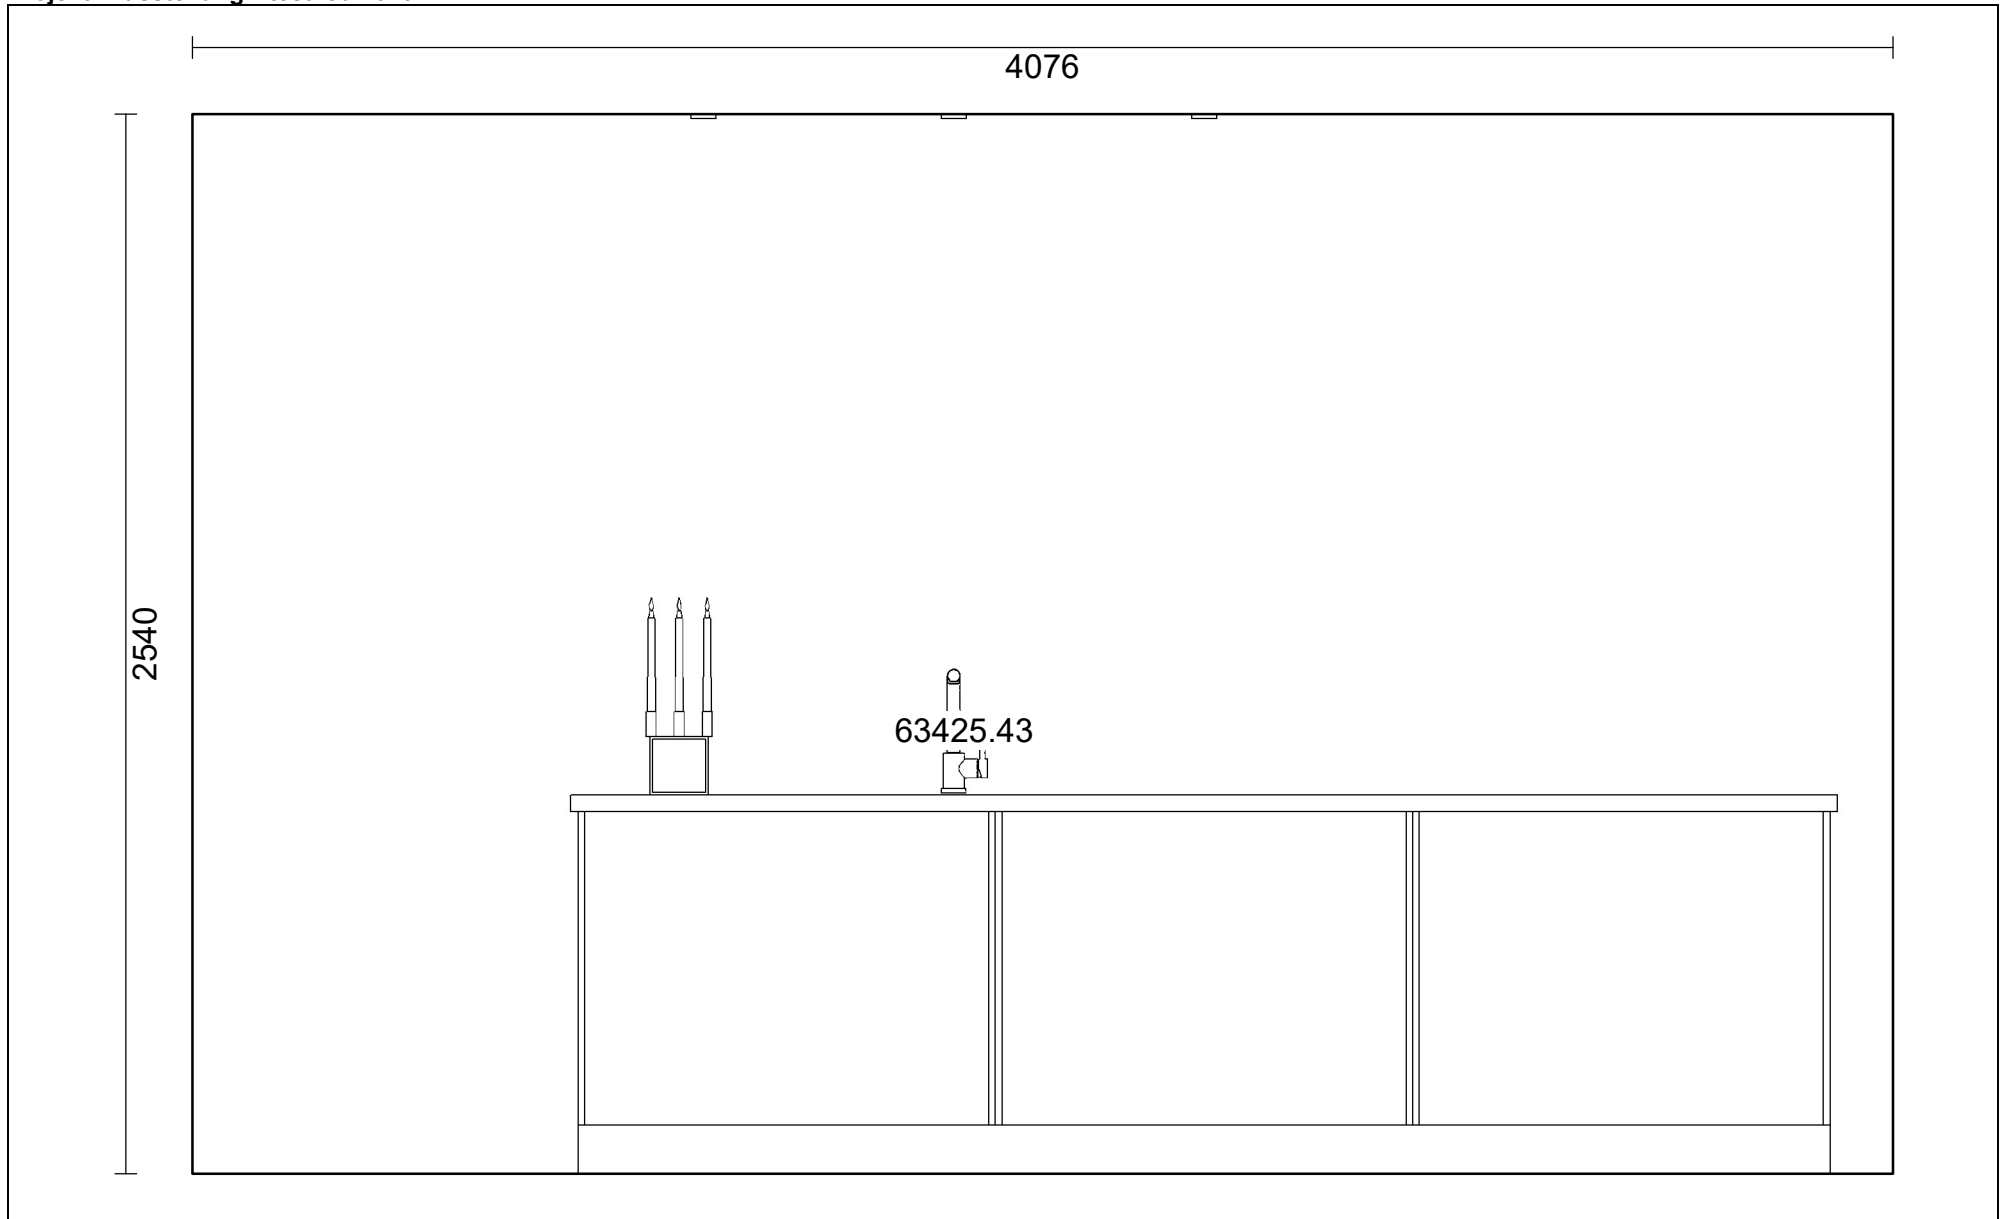

Skala: Tilpasset ramme

OBS: Udskriften er kun retningsgivende. Dybdemål er ekskl. skabslåger.

**VORDINGBORG
KØKKENET**

Luksus – alle har råd til

Siden 1963

Miljø 6 Plan 168 Sort Eg Køkken 4

Miljø 6 Plan 168 Sort Eg Køkken 4

Skala: Tilpasset ramme