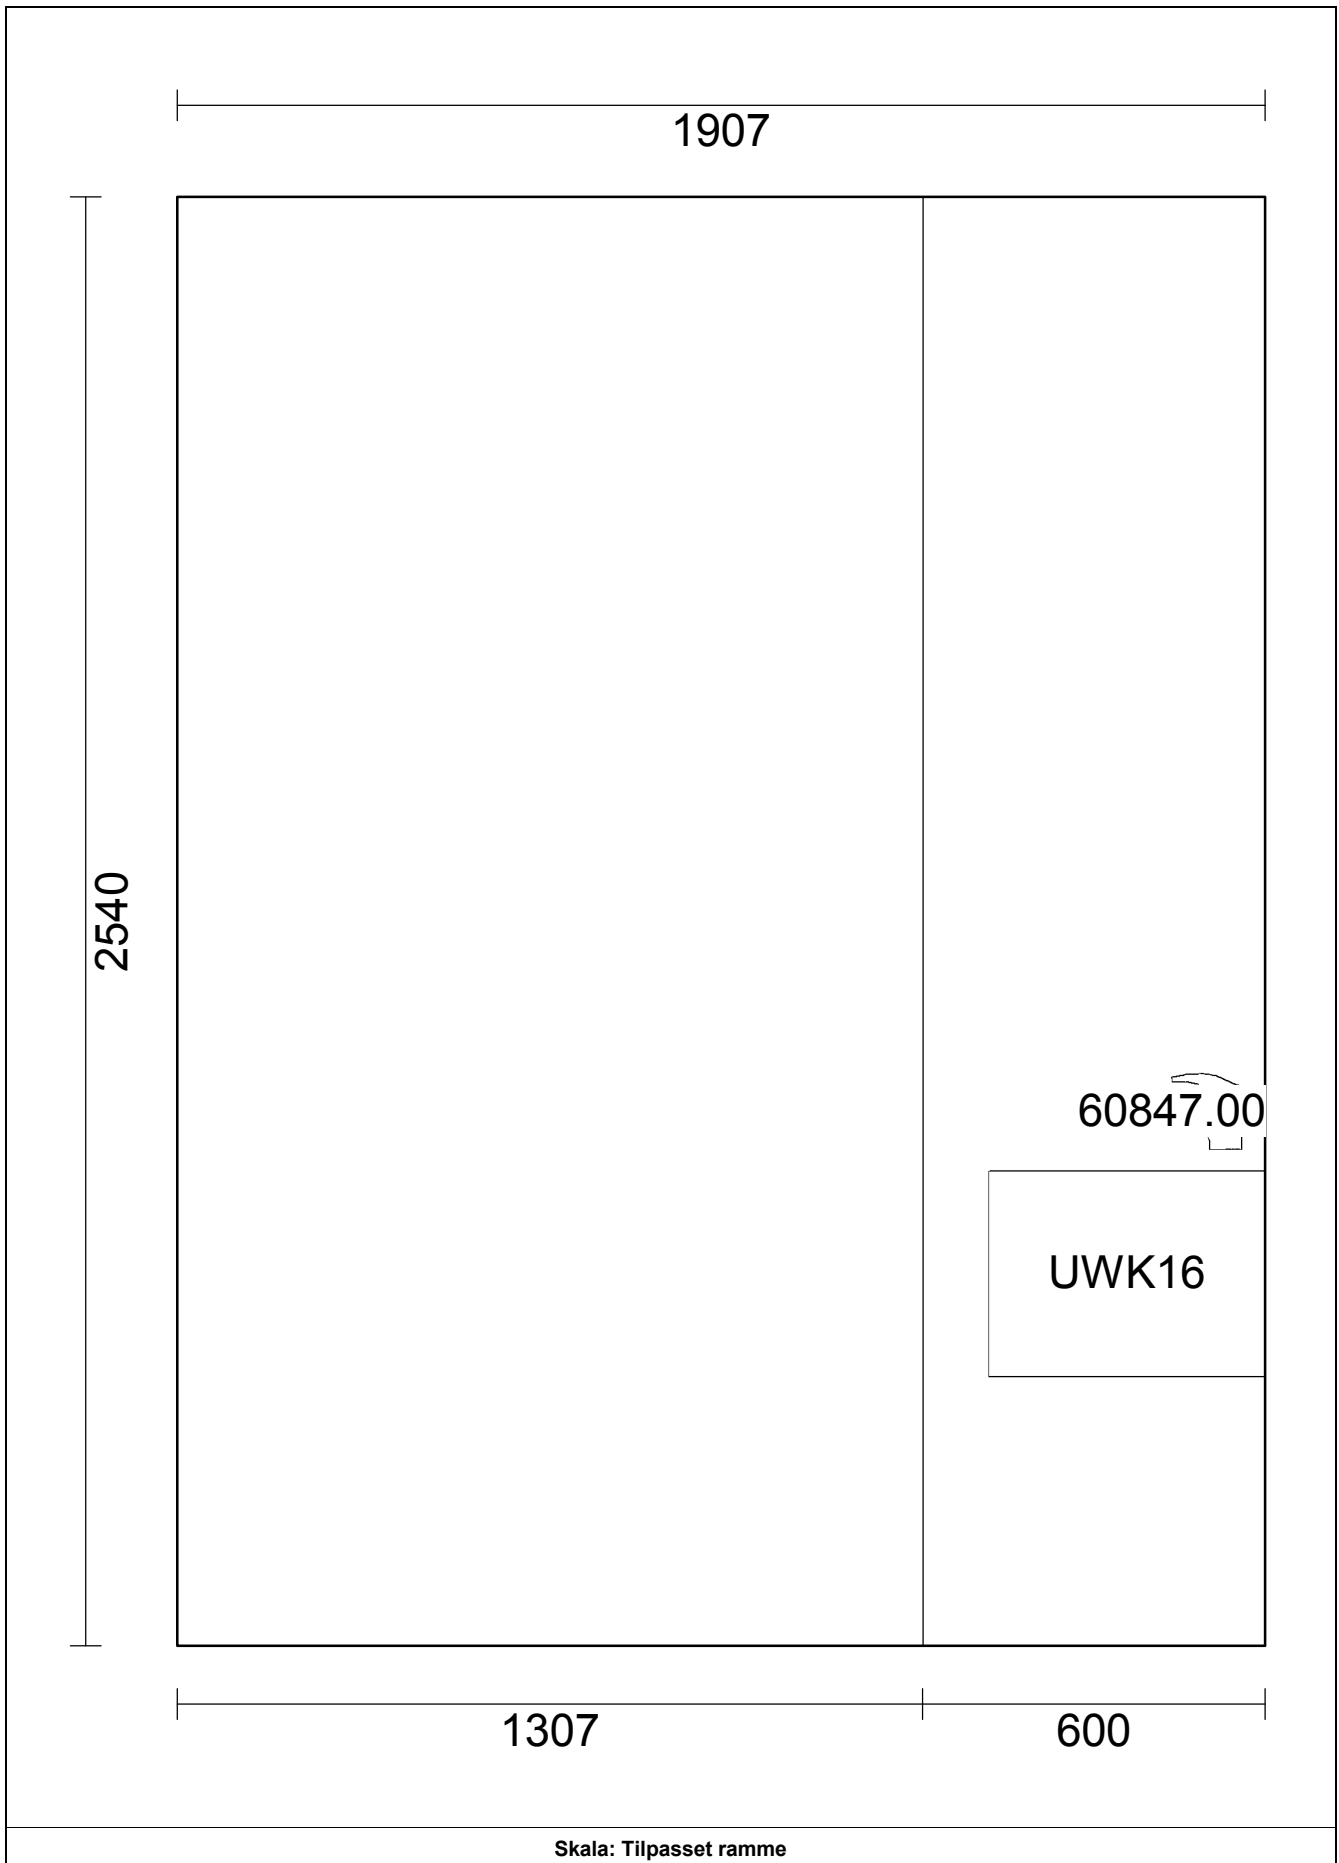

**OBS:** Udskriften er kun retningsgivende. Dybdemål er ekskl. skabslåger.

OBS: Udskriften er kun retningsgivende. Dybdemål er ekskl. skabslåger.

**OBS:** Udskriften er kun retningsgivende. Dybdemål er ekskl. skabslåger.

**OBS:** Udskriften er kun retningsgivende. Dybdemål er ekskl. skabslåger.

Skala: Tilpasset ramme

### Vordingborg Plus 2019-6 DK

Bordplade :KU-DM Kunststof mat, D-kant 38mm  
 Bordplade-farve :097 Havana oak reproduction  
 Bordplade-kantudførelse :D Lige décor-kant mat  
 Bordplade-kantfarve :097 Havana oak reproduction  
 Bordplade hjørner :E Firkantet  
 Farven på bagkantsliste :Ingen WAP