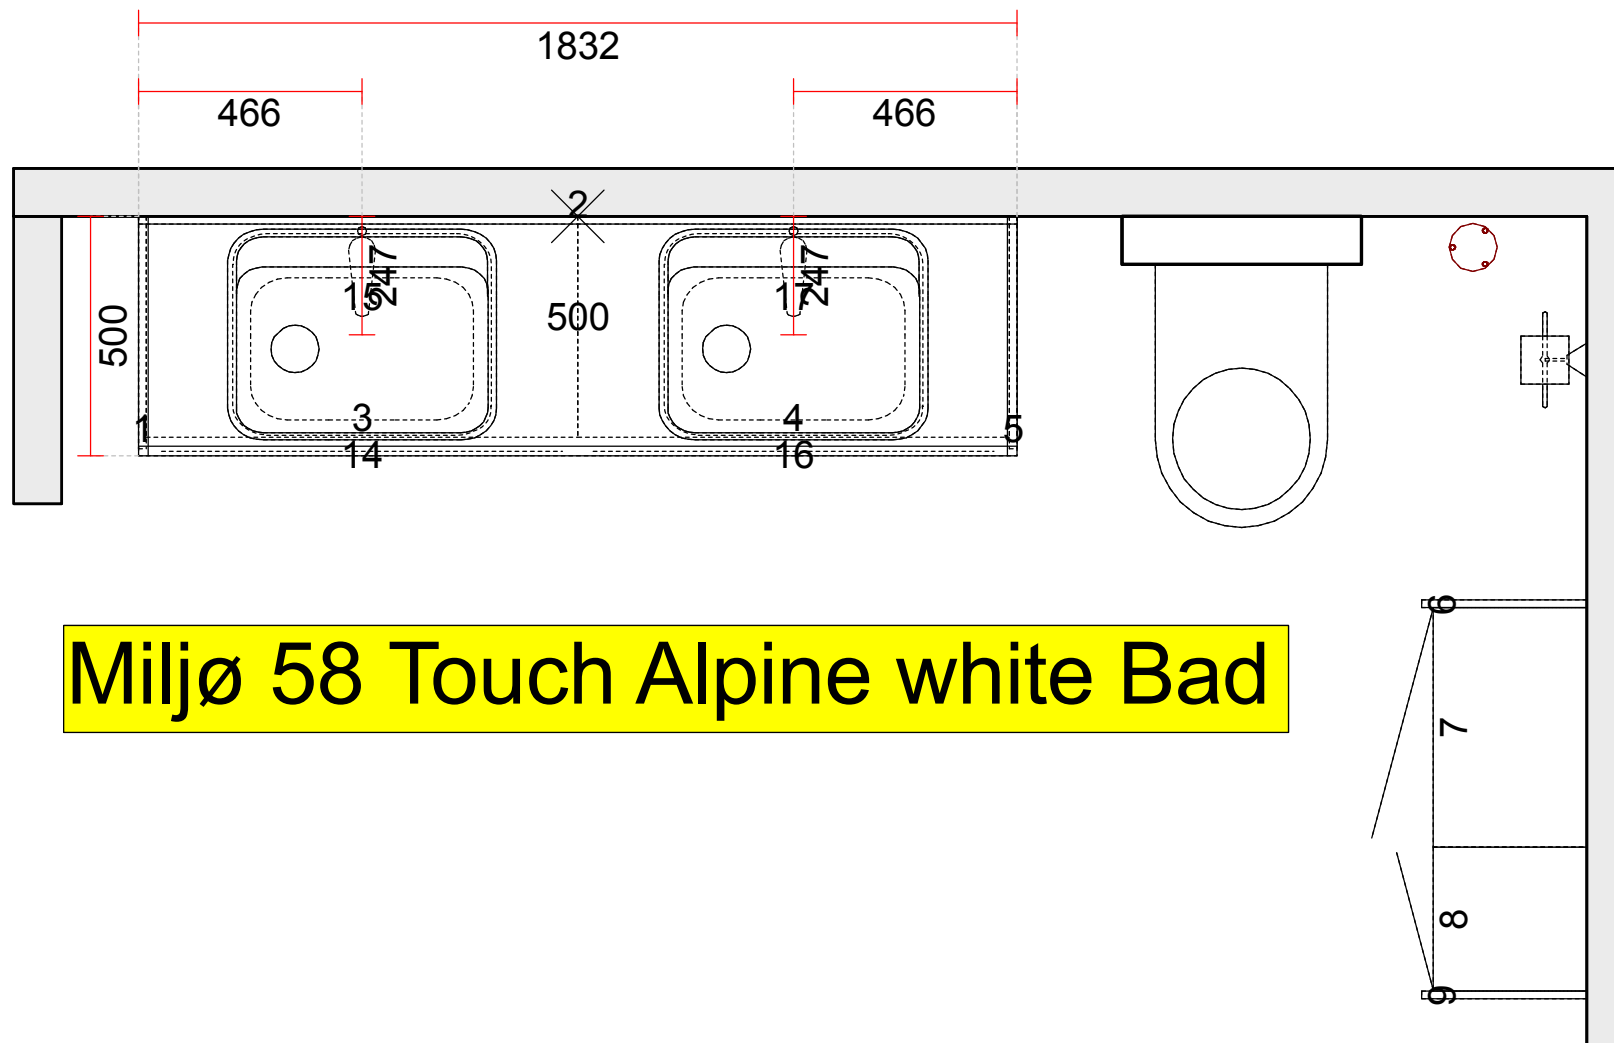

**OBS:** Udskriften er kun retningsgivende. Dybdemål er ekskl. skabslåger.

OBS: Udskriften er kun retningsgivende. Dybdemål er ekskl. skabslåger.

**OBS:** Udskriften er kun retningsgivende. Dybdemål er ekskl. skabslåger.

**OBS:** Udskriften er kun retningsgivende. Dybdemål er ekskl. skabslåger.

Skala: Tilpasset ramme