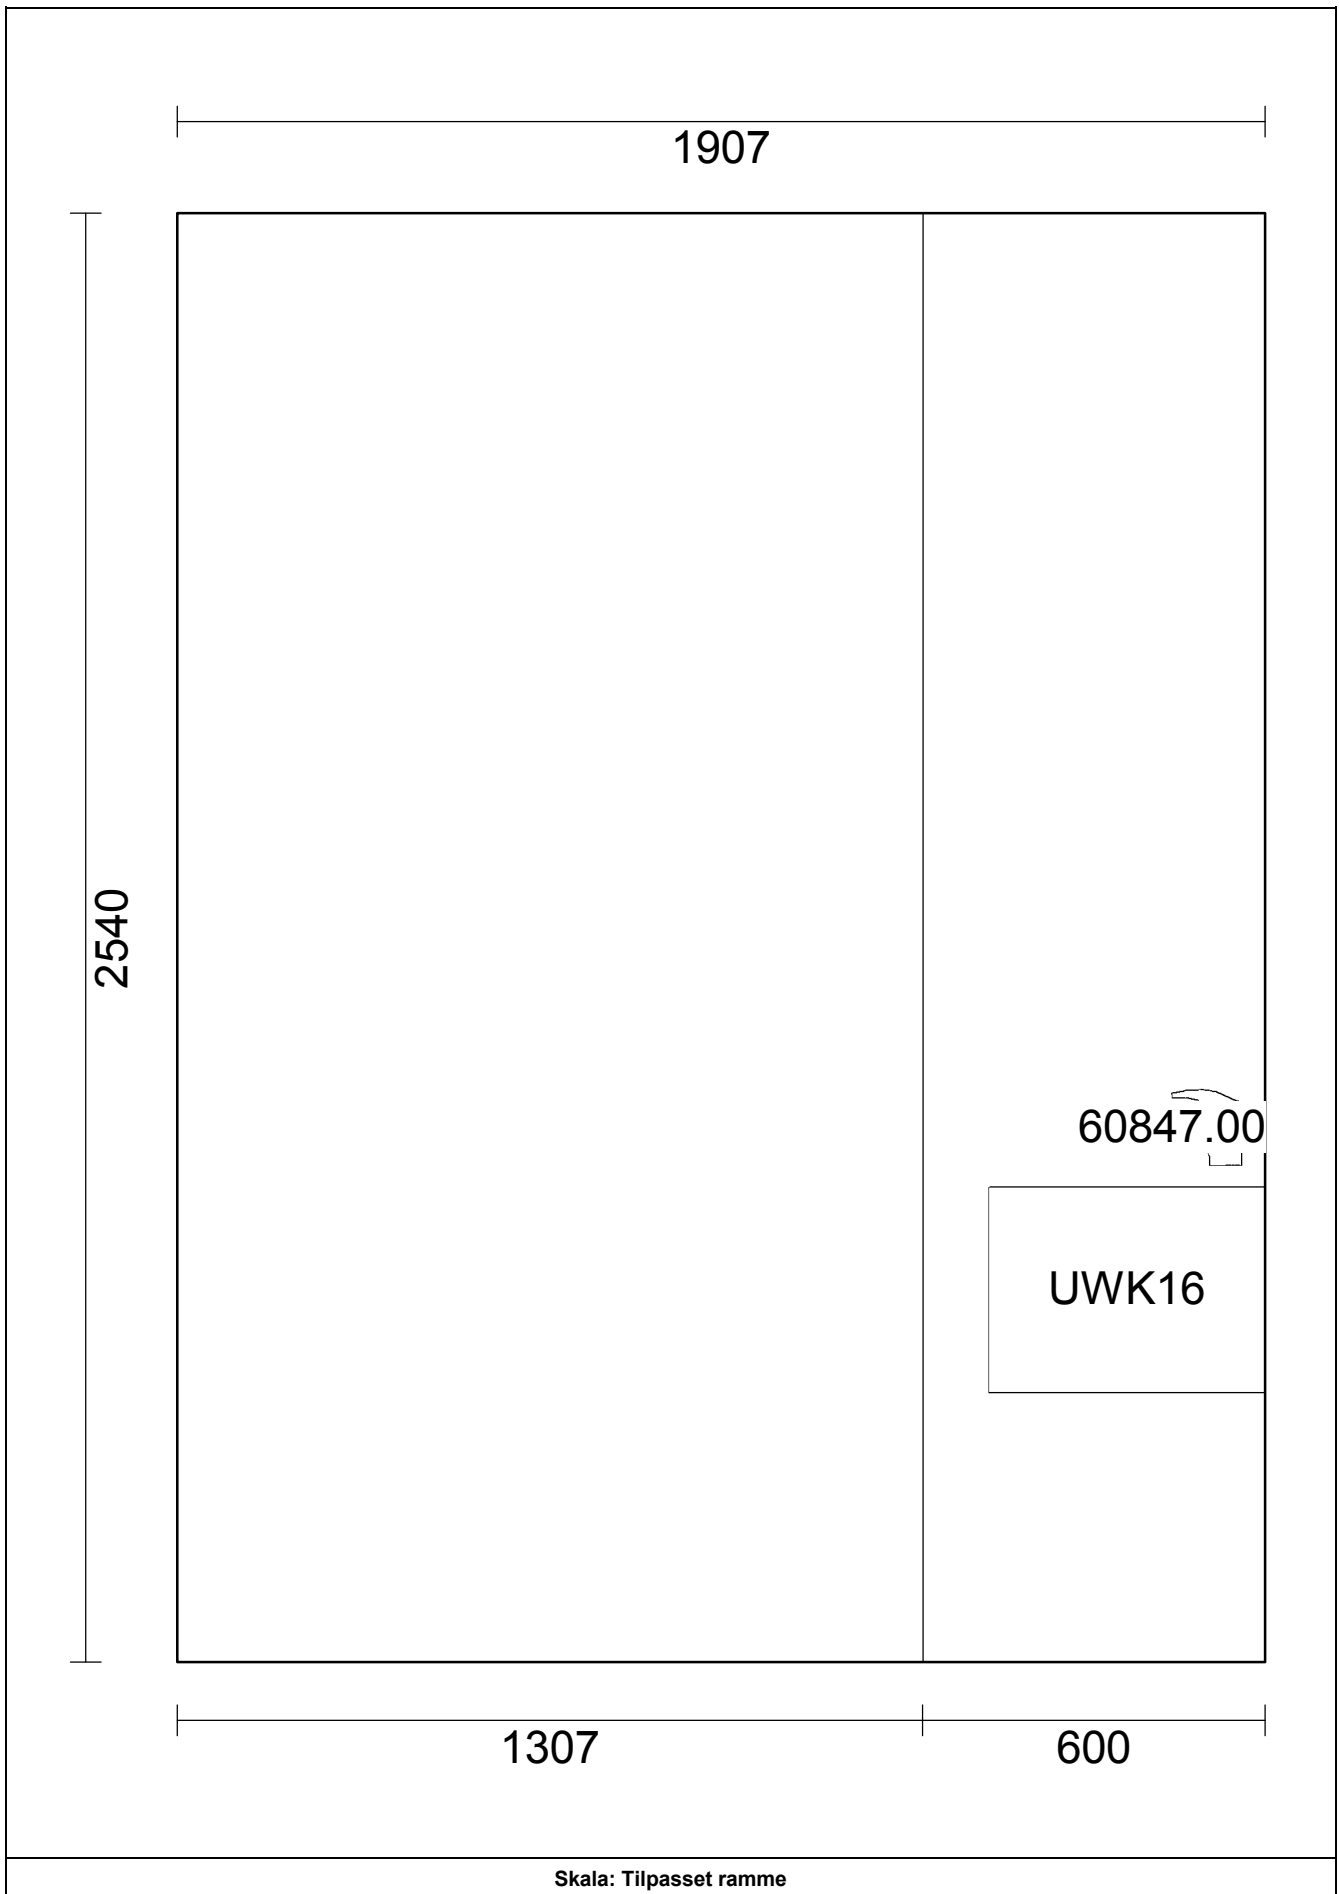

**OBS:** Udskriften er kun retningsgivende. Dybdemål er ekskl. skabslåger.

OBS: Udskriften er kun retningsgivende. Dybdemål er ekskl. skabslåger.

**OBS:** Udskriften er kun retningsgivende. Dybdemål er ekskl. skabslåger.

**OBS:** Udskriften er kun retningsgivende. Dybdemål er ekskl. skabslåger.

Skala: Tilpasset ramme

### Vordingborg Plus 2019-6 DK

Bordplade :KU-DM Kunststof mat, D-kant 38mm  
 Bordplade-farve :097 Havana oak reproduction  
 Bordplade-kantudførelse :D Lige décor-kant mat  
 Bordplade-kantfarve :097 Havana oak reproduction  
 Bordplade hjørner :E Firkantet  
 Farven på bagkantsliste :Ingen WAP