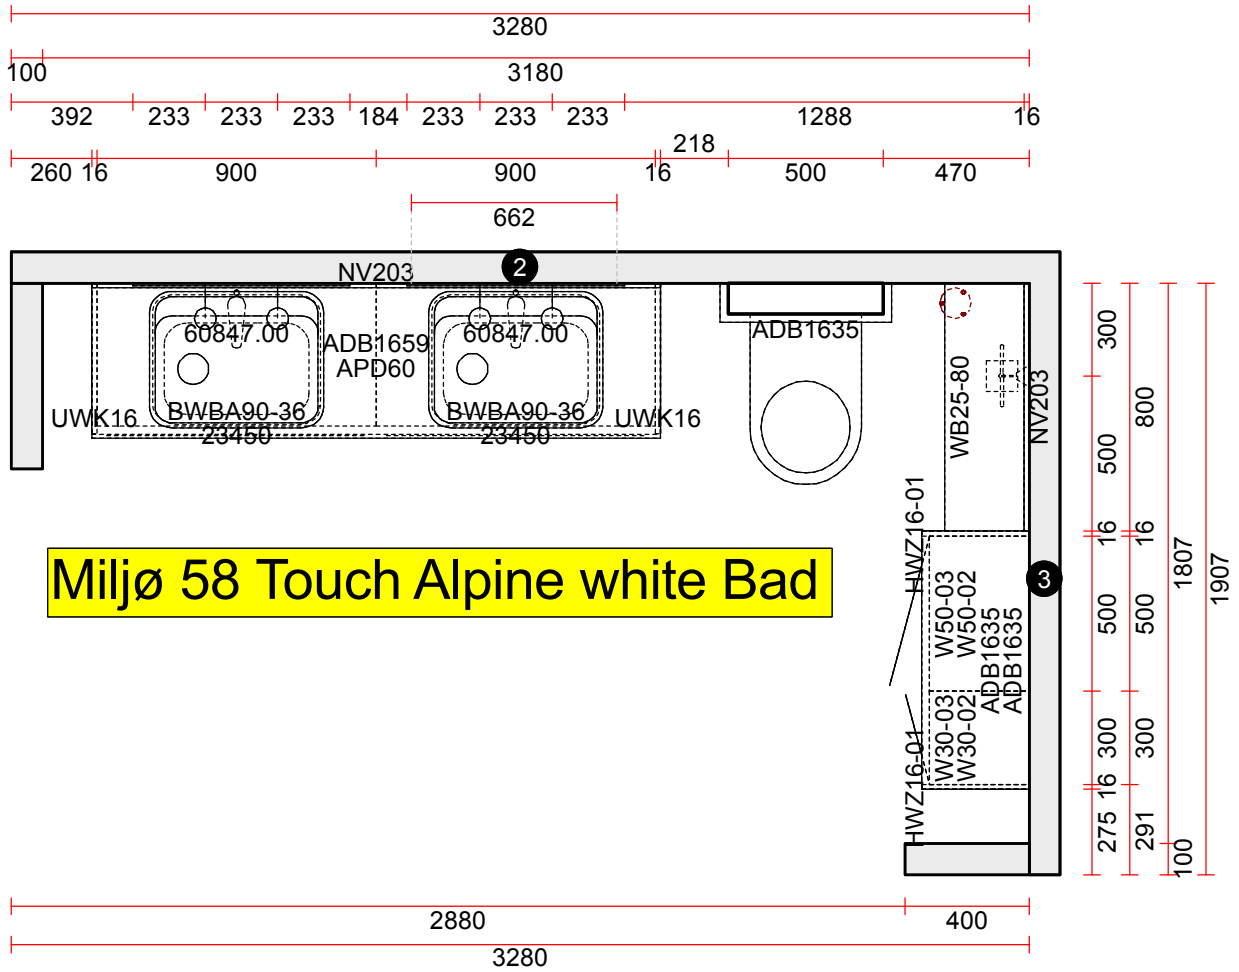

**OBS:** Udskriften er kun retningsgivende. Dybdemål er ekskl. skabslåger.

OBS: Udskriften er kun retningsgivende. Dybdemål er ekskl. skabslåger.

**OBS:** Udskriften er kun retningsgivende. Dybdemål er ekskl. skabslåger.

**OBS:** Udskriften er kun retningsgivende. Dybdemål er ekskl. skabslåger.

Skala: Tilpasset ramme