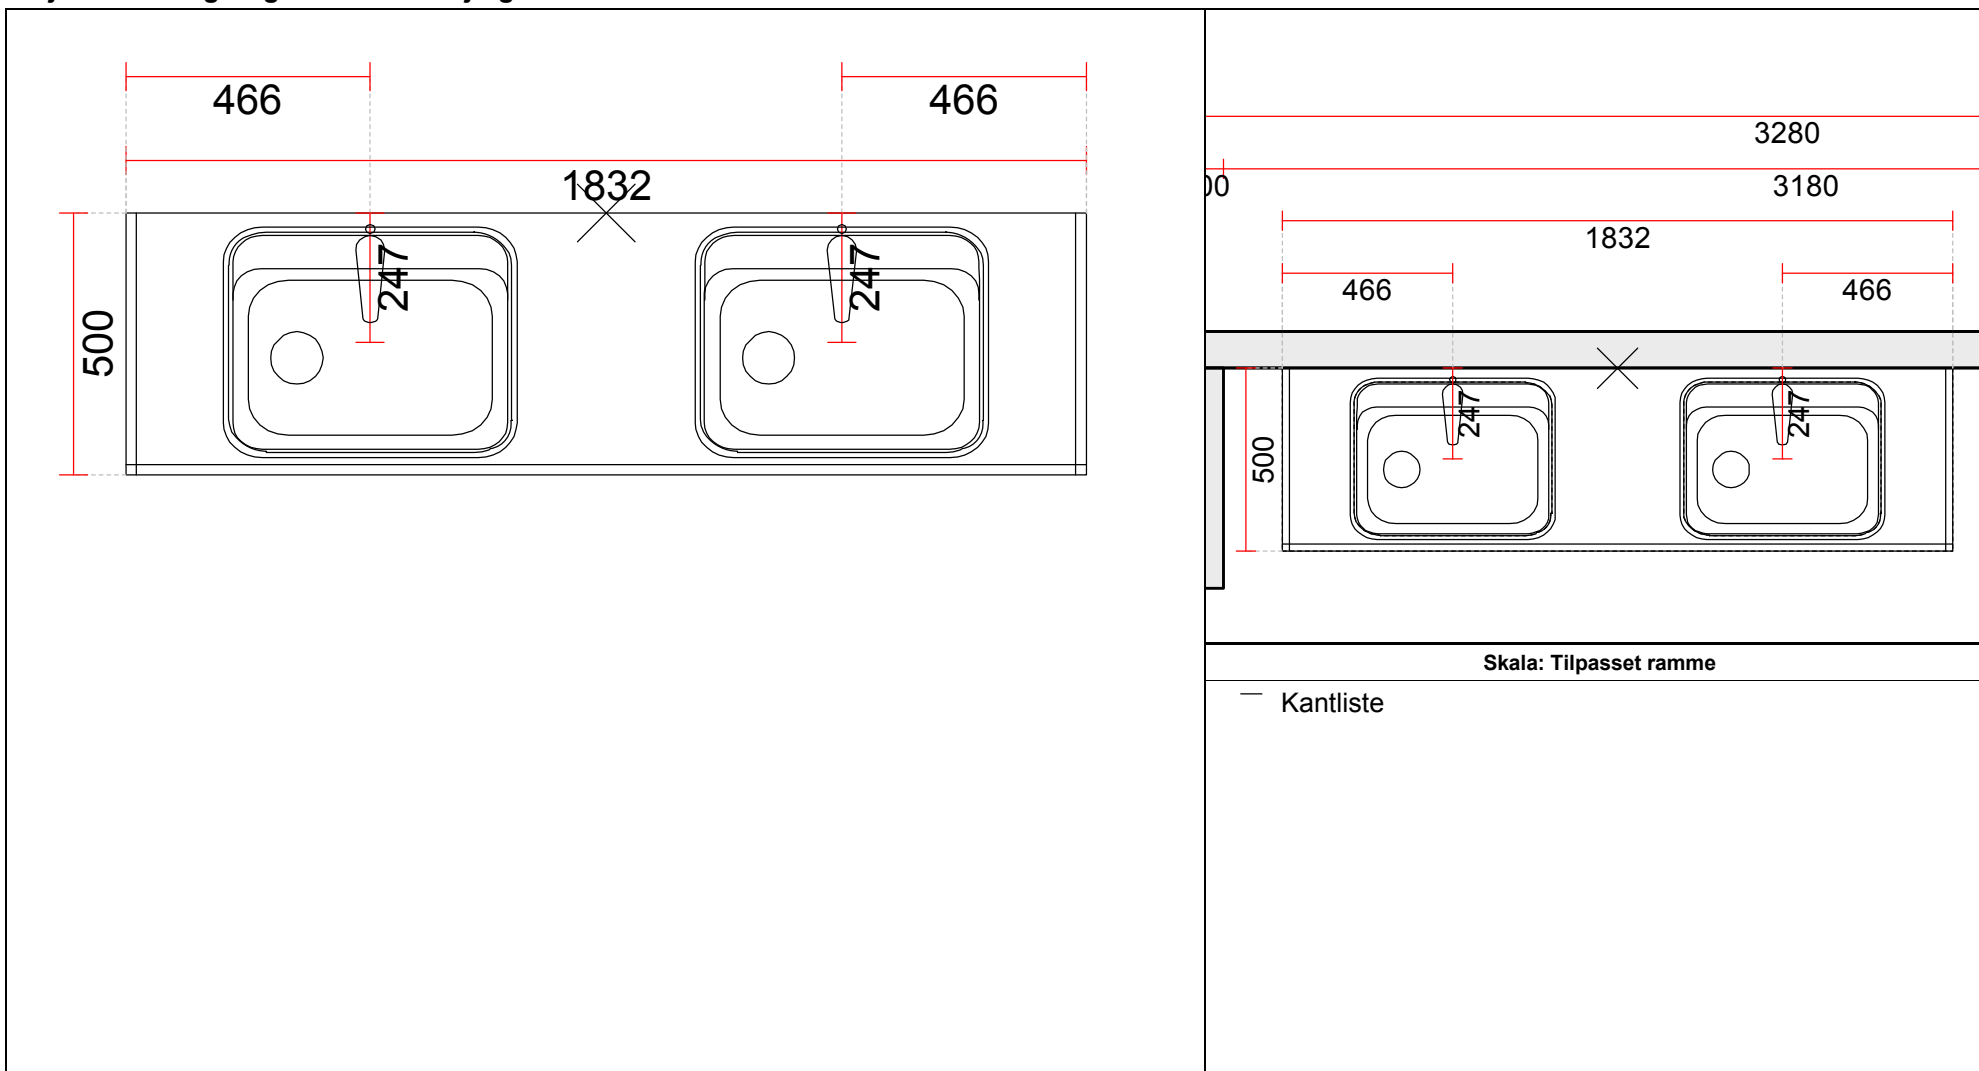

Vordingborg Køkkenet A/S

Langøvej 7-9,
4760 Vordingborg
Telefon: Fax:
CVR/SE-nr.: 15502304

Vordingborg Plus 2019-6 DK

Bordplade :KU-DM Kunststof mat, D-kant 38mm
Bordplade-farve :097 Havana oak reproduction
Bordplade-kantudførelse :D Lige décor-kant mat
Bordplade-kantfarve :097 Havana oak reproduction
Bordplade hjørner :E Firkantet
Farven på bagkantsliste :Ingen WAP

Vordingborg Køkkenet Esbjerg
Østre Gjessingvej 23

6715 Esbjerg N
Telefon 75155100 Fax
Tlf. priv. Mobil
E-mail