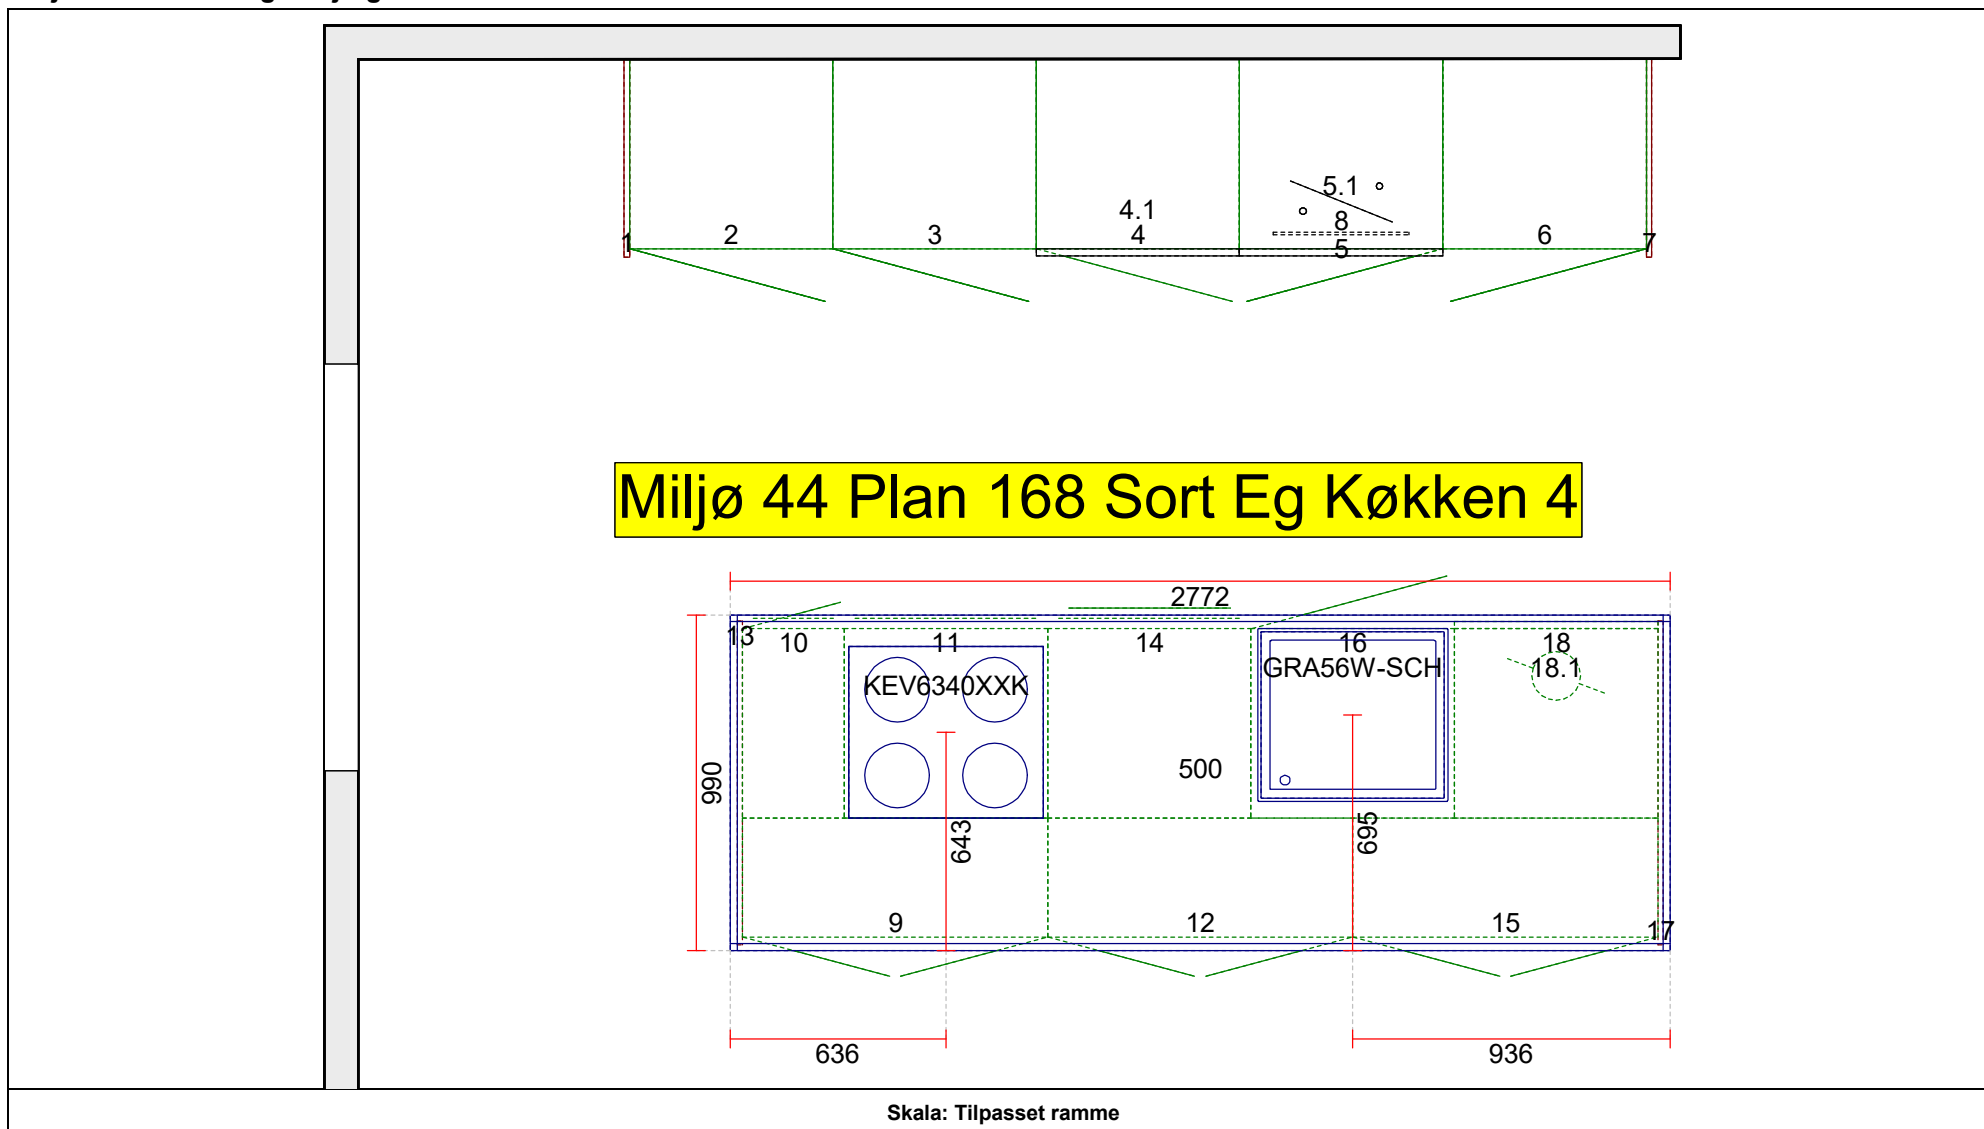

OBS: Udskriften er kun retningsgivende. Dybdemål er ekskl. skabslåger.

**VORDINGBORG
KØKKENET**

Luksus – alle har råd til

Siden 1963

**Vordingborg Køkkenet Udstilling
AFD**

Langøvej 7-9,
 4760 Vordingborg
 Telefon: Fax:
 CVR/SE-nr.:

Smart 2023-1 DK Køkken

Bordplade :PDK 40 mm med D-Kant
 Bordplade farve :P95 Light cement
 Bordplade 90° udvendig :E Lige
 hjørne
 Bagkantsliste udførelse :KST Kunststof

Vordingborg Køkkenet Esbjerg
 Østre Gjessingvej 23