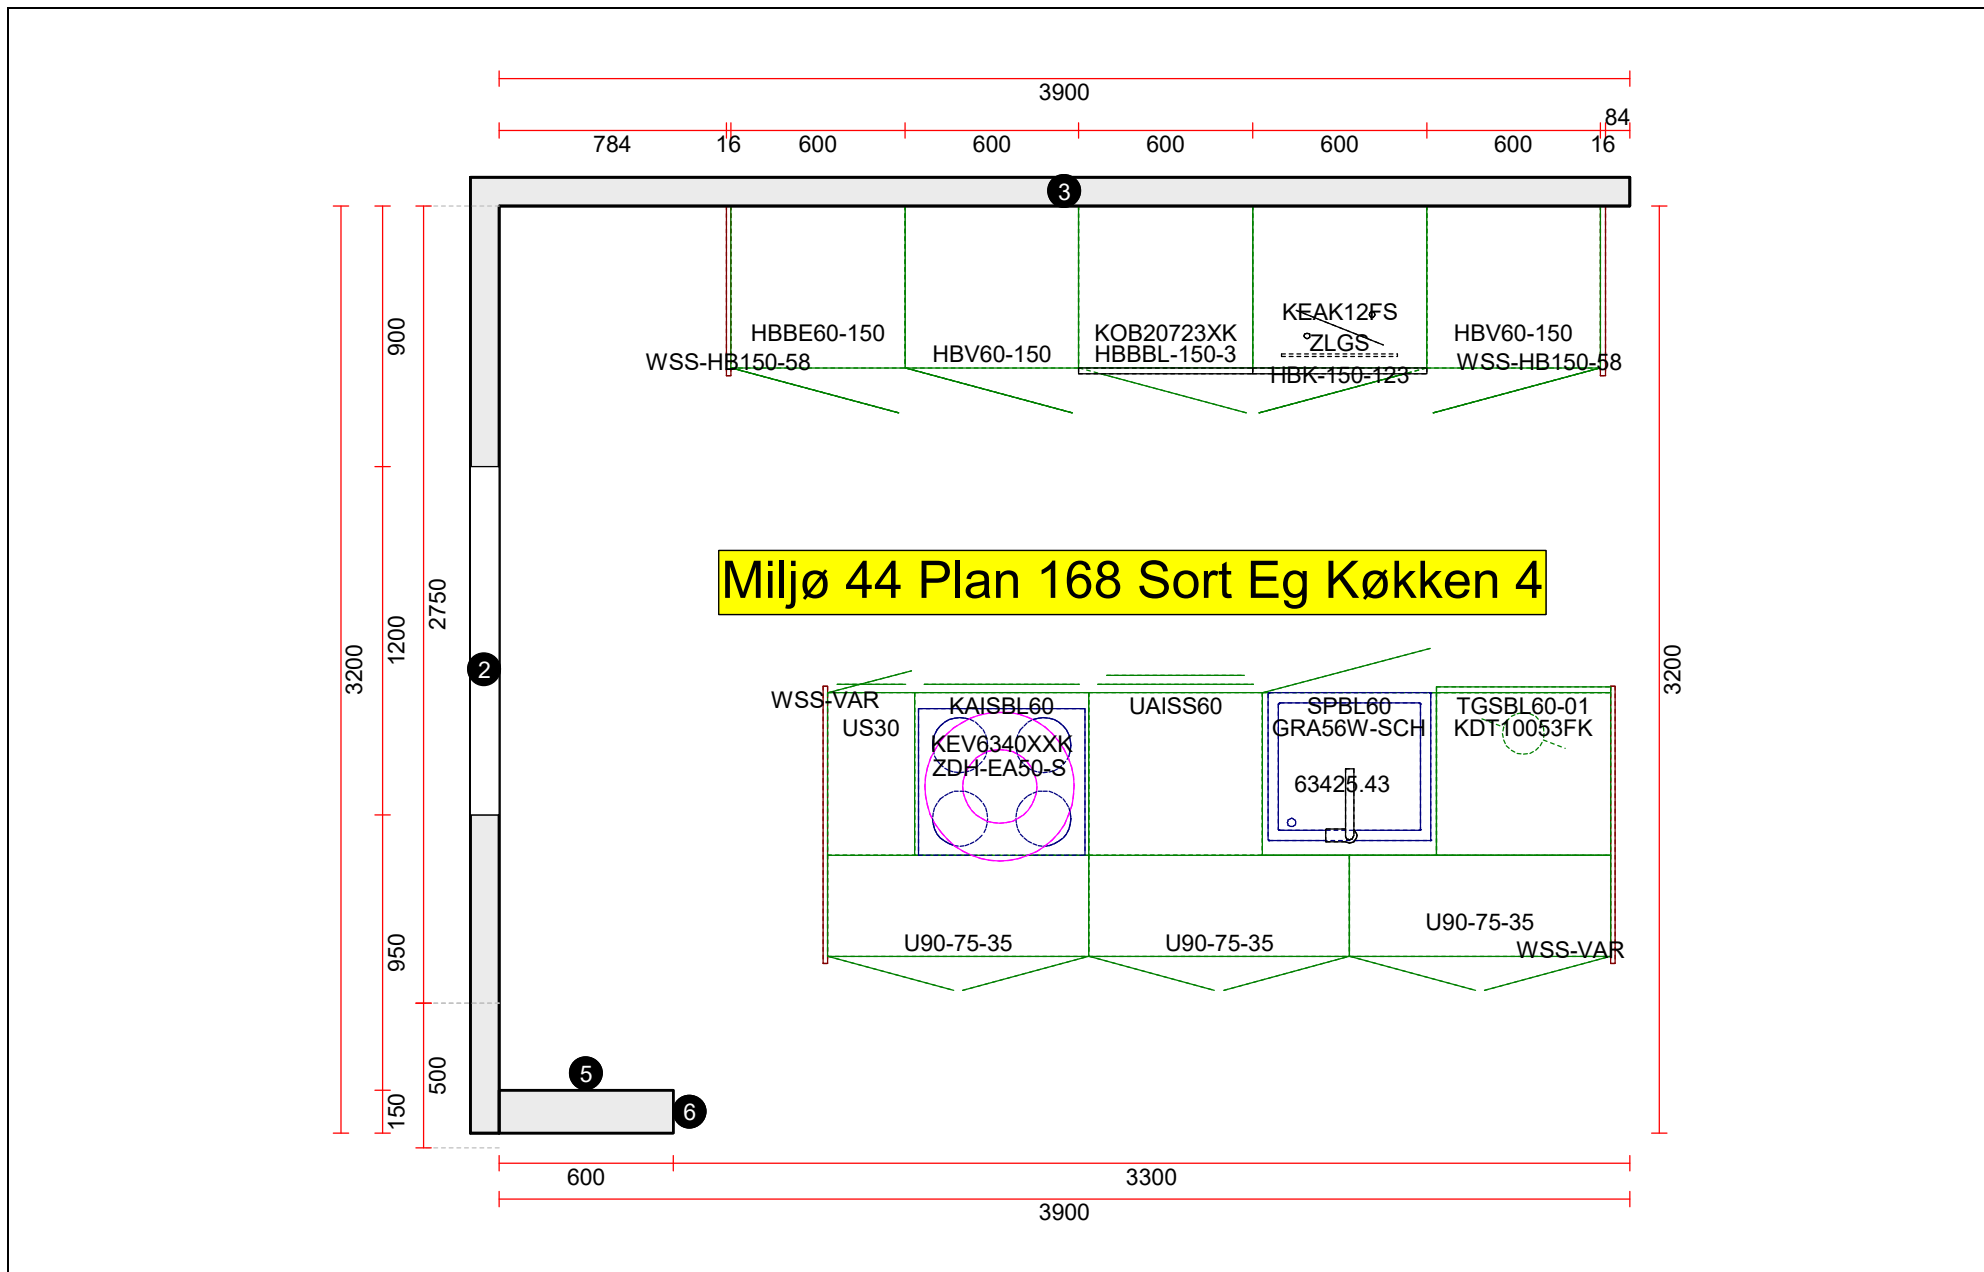

OBS: Udskriften er kun retningsgivende. Dybdemål er ekskl. skabslåger.

**VORDINGBORG
KØKKENET**

Luksus – alle har råd til

Siden 1963

**Vordingborg Køkkenet Udstilling
AFD**

Langøvej 7-9,
 4760 Vordingborg
 Telefon: Fax:
 CVR/SE-nr.:

Smart 2023-1 DK Køkken

Bordplade :PDK 40 mm med D-Kant
 Bordplade farve :P95 Light cement
 Bordplade 90° udvendig :E Lige
 hjørne
 Bagkantsliste udførelse :KST Kunststof

Vordingborg Køkkenet Esbjerg
 Østre Gjessingvej 23