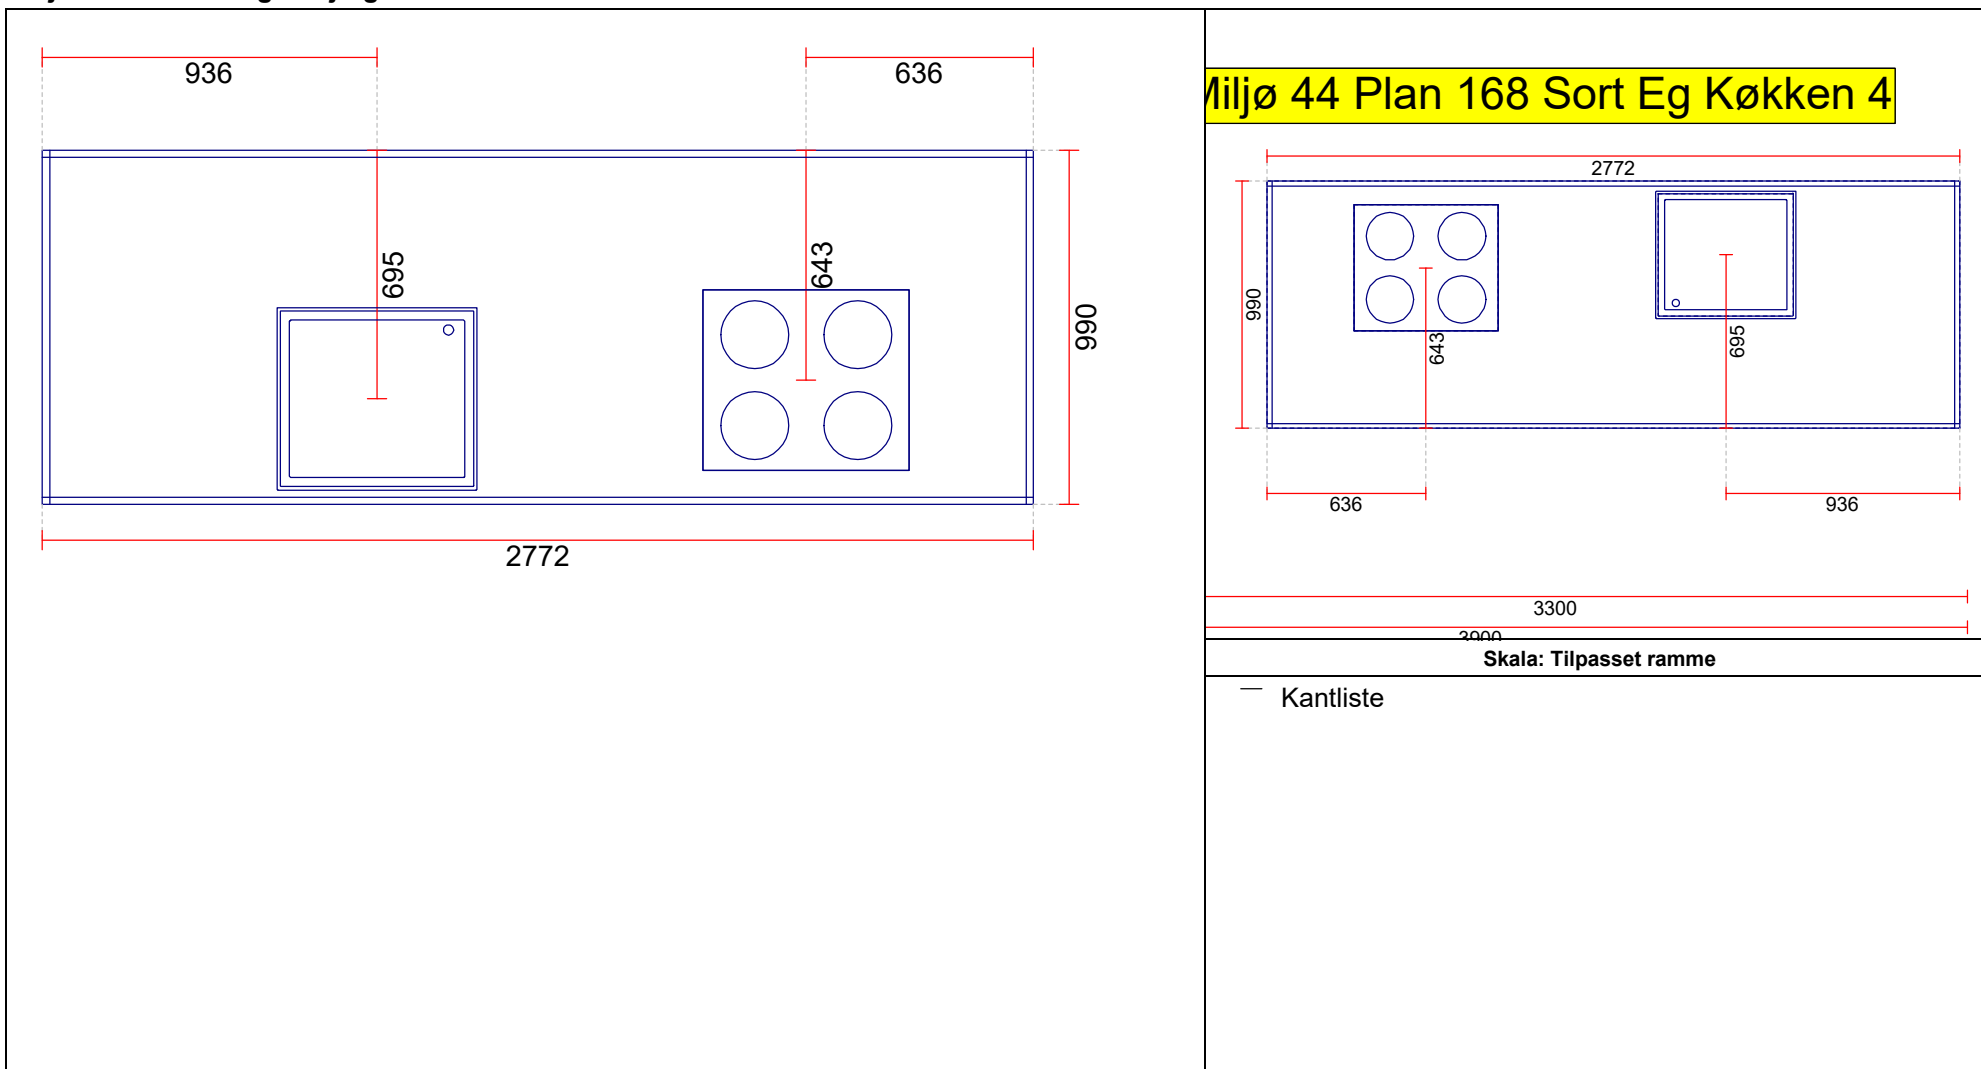

Vordingborg Køkkenet Udstilling AFD Langøvej 7-9, 4760 Vordingborg Telefon: Fax: CVR/SE-nr.:	Smart 2023-1 DK Køkken <table> <tr> <td>Bordplade</td> <td>:PDK 40 mm med D-Kant</td> </tr> <tr> <td>Bordplade farve</td> <td>:P95 Light cement</td> </tr> <tr> <td>Bordplade 90° udvendig hjørne</td> <td>:E Lige</td> </tr> <tr> <td>Bagkantsliste udførelse</td> <td>:KST Kunststof</td> </tr> </table>	Vordingborg Køkkenet Esbjerg Østre Gjessingvej 23 6715 Esbjerg N Telefon 75155100 Fax Tlf. priv. Mobil E-mail