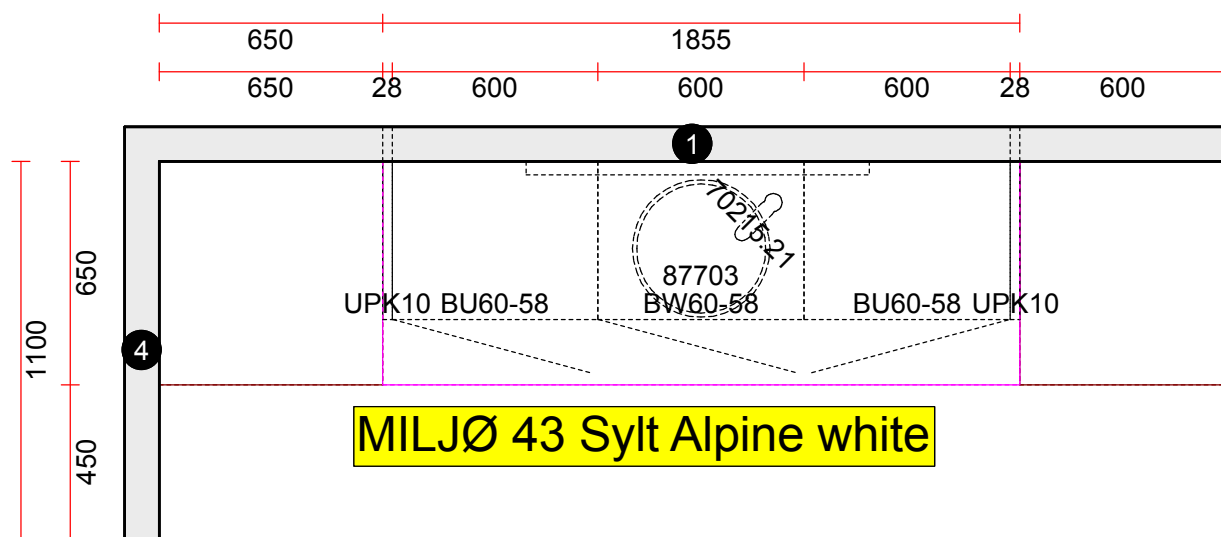

OBS: Udskriften er kun retningsgivende. Dybdemål er ekskl. skabslåger.

OBS: Udskriften er kun retningsgivende. Dybdemål er ekskl. skabslåger.

Vordingborg Køkkenet A/S

Langøvej 7-9,
4760 Vordingborg
Telefon: Fax:
CVR/SE-nr.: 15502304

Vordingborg Plus 2019-3 DK

Bordplade :KU-NM Kunststof mat, N-kant
Bordplade-farve :379 Somerset oak reproduction
Bordplade-kantudførelse :N N-kant mat
Bordplade-kantfarve :999 Samme farve i bordplade-décor
Farven på bagkantsliste :Ingen WAP