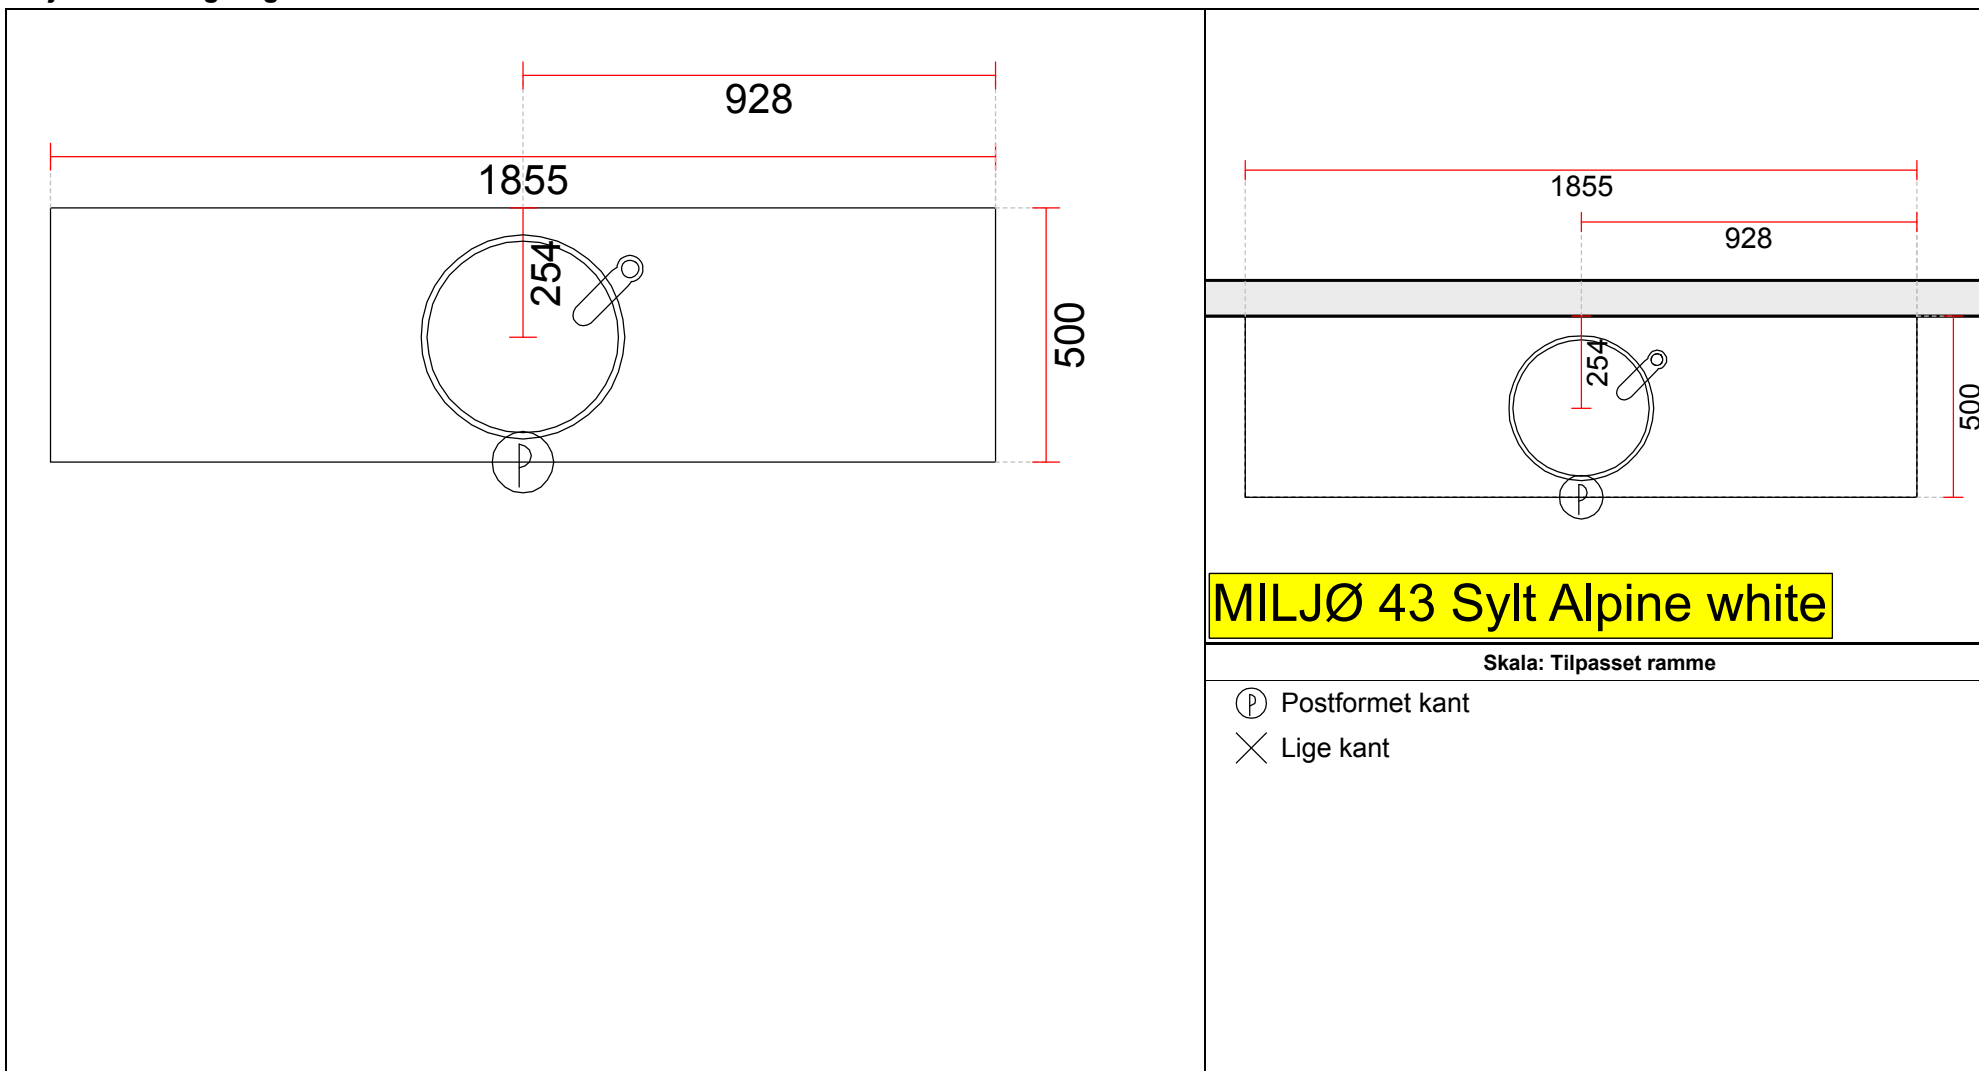

Vordingborg Køkkenet A/S

Langøvej 7-9,
4760 Vordingborg
Telefon: Fax:
CVR/SE-nr.: 15502304

Vordingborg Plus 2019-3 DK

Bordplade :KU-NM Kunststof mat, N-kant
Bordplade-farve :379 Somerset oak reproduction
Bordplade-kantudførelse :N N-kant mat
Bordplade-kantfarve :999 Samme farve i bordplade-décor
Farven på bagkantsliste :Ingen WAP

Vordingborg Køkkenet
Merkurvej 2B

4700 Næstved
Telefon Fax
Tlf. priv. Mobil
E-mail