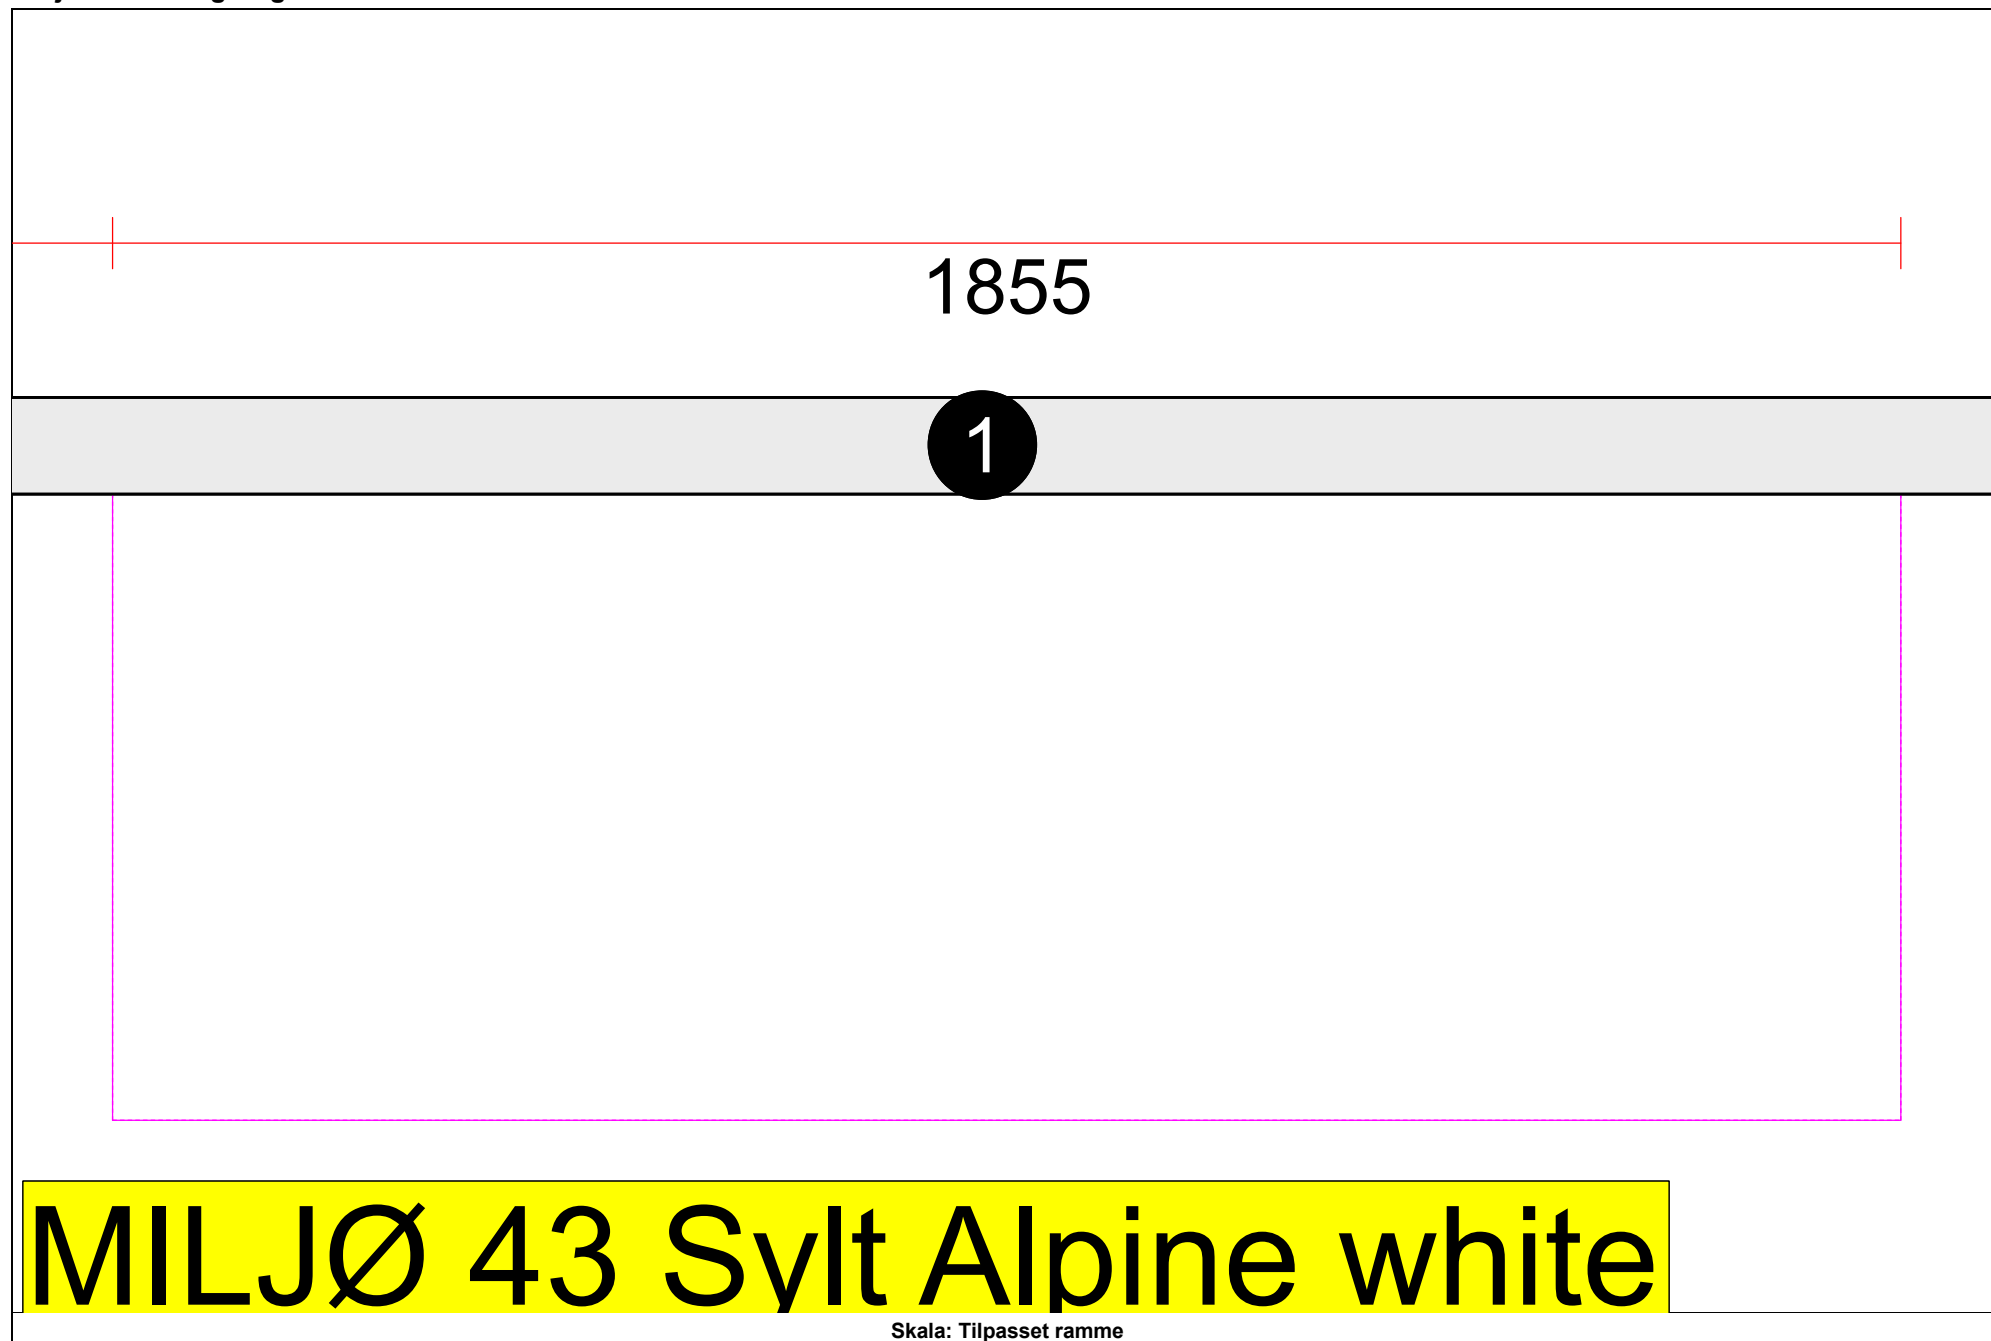

Skala: Tilpasset ramme