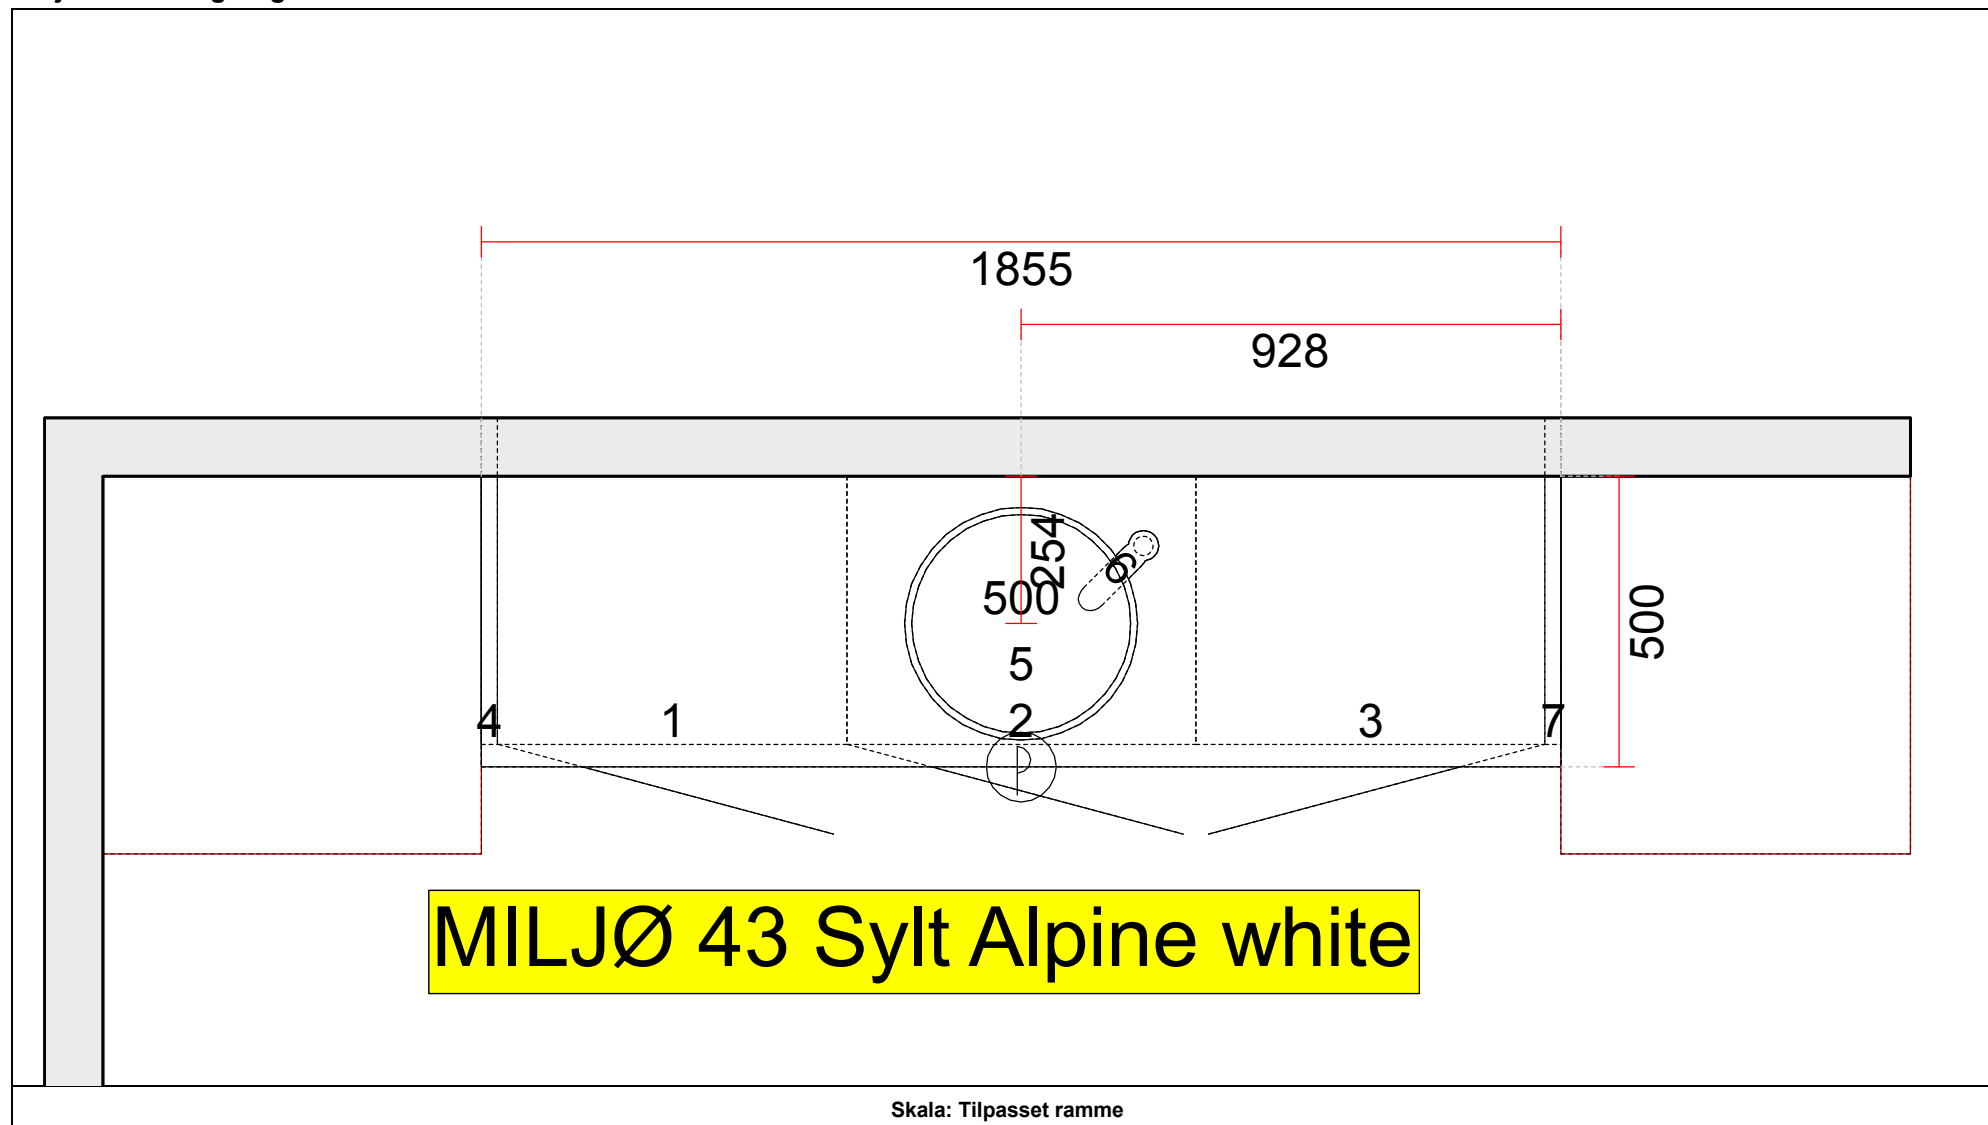

OBS: Udskriften er kun retningsgivende. Dybdemål er ekskl. skabslåger.

OBS: Udskriften er kun retningsgivende. Dybdemål er ekskl. skabslåger.

Vordingborg Køkkenet A/S

Langøvej 7-9,
4760 Vordingborg
Telefon: Fax:
CVR/SE-nr.: 15502304

Vordingborg Plus 2019-3 DK

Bordplade :KU-NM Kunststof mat, N-kant
Bordplade-farve :379 Somerset oak reproduction
Bordplade-kantudførelse :N N-kant mat
Bordplade-kantfarve :999 Samme farve i bordplade-décor
Farven på bagkantsliste :Ingen WAP