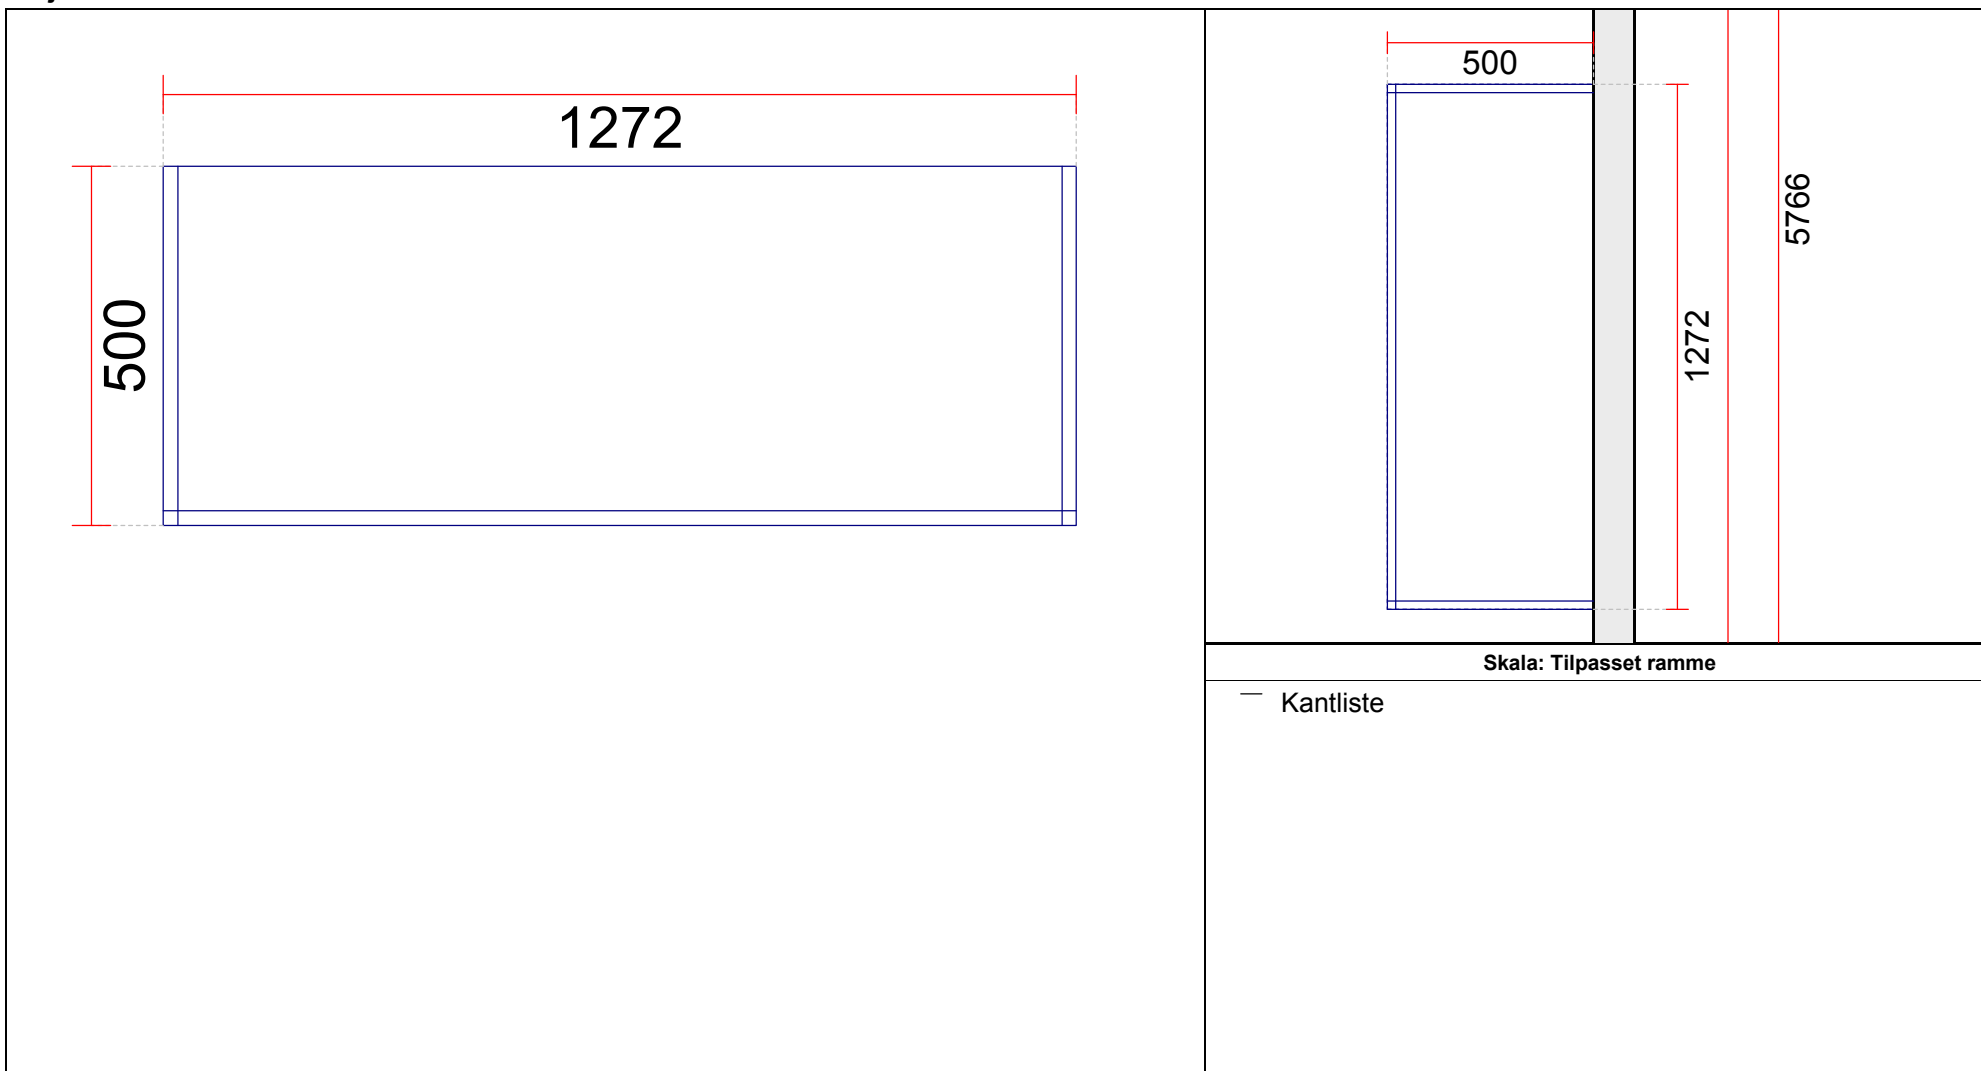

Vordingborg Køkkenet A/S

Langøvej 7-9,
4760 Vordingborg
Telefon: Fax:
CVR/SE-nr.: 15502304

Vordingborg Plus 2019-5 DK

Bordplade :KU-DM Kunststof mat, D-kant 38mm
Bordplade-farve :097 Havana oak reproduction
Bordplade-kantudførelse :D Lige décor-kant mat
Bordplade-kantfarve :999 Samme farve i bordplade-décor
Bordplade hjørner :E Firkantet
Farven på bagkantsliste :Ingen WAP

Vordingborg Køkkenet Odense
Tagtækkervej 8

5230 Odense M
Telefon Fax
Tlf. priv. Mobil
E-mail