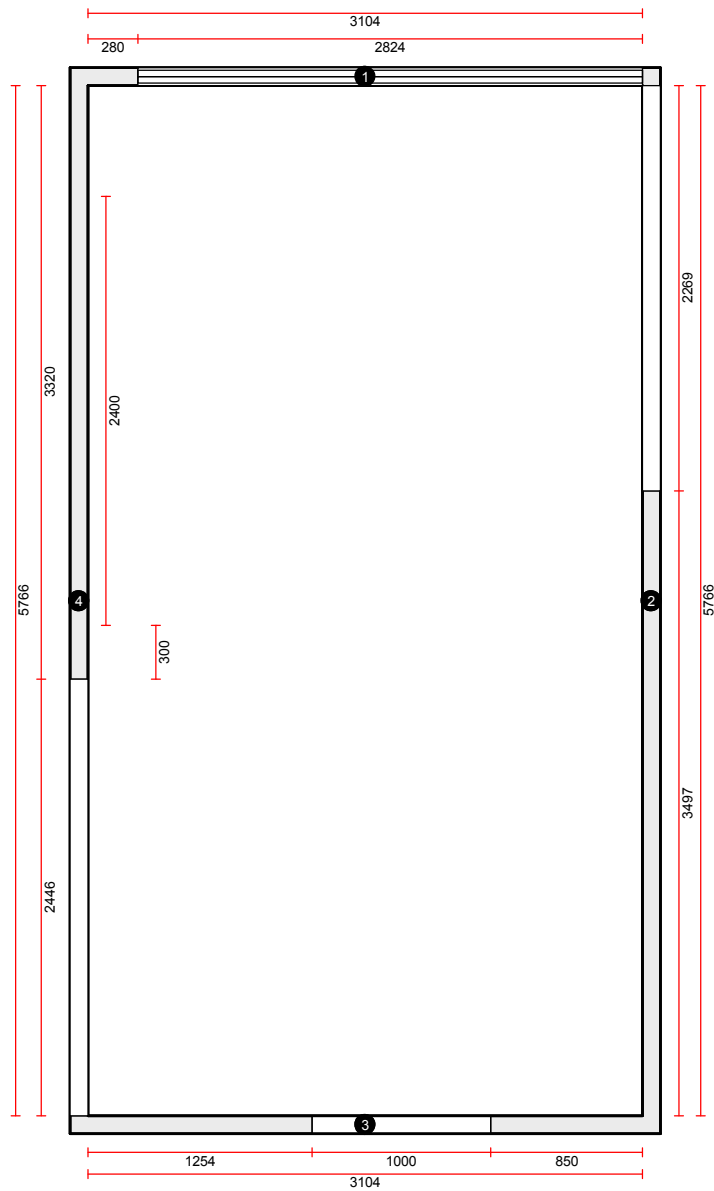

Skala: Tilpasset ramme