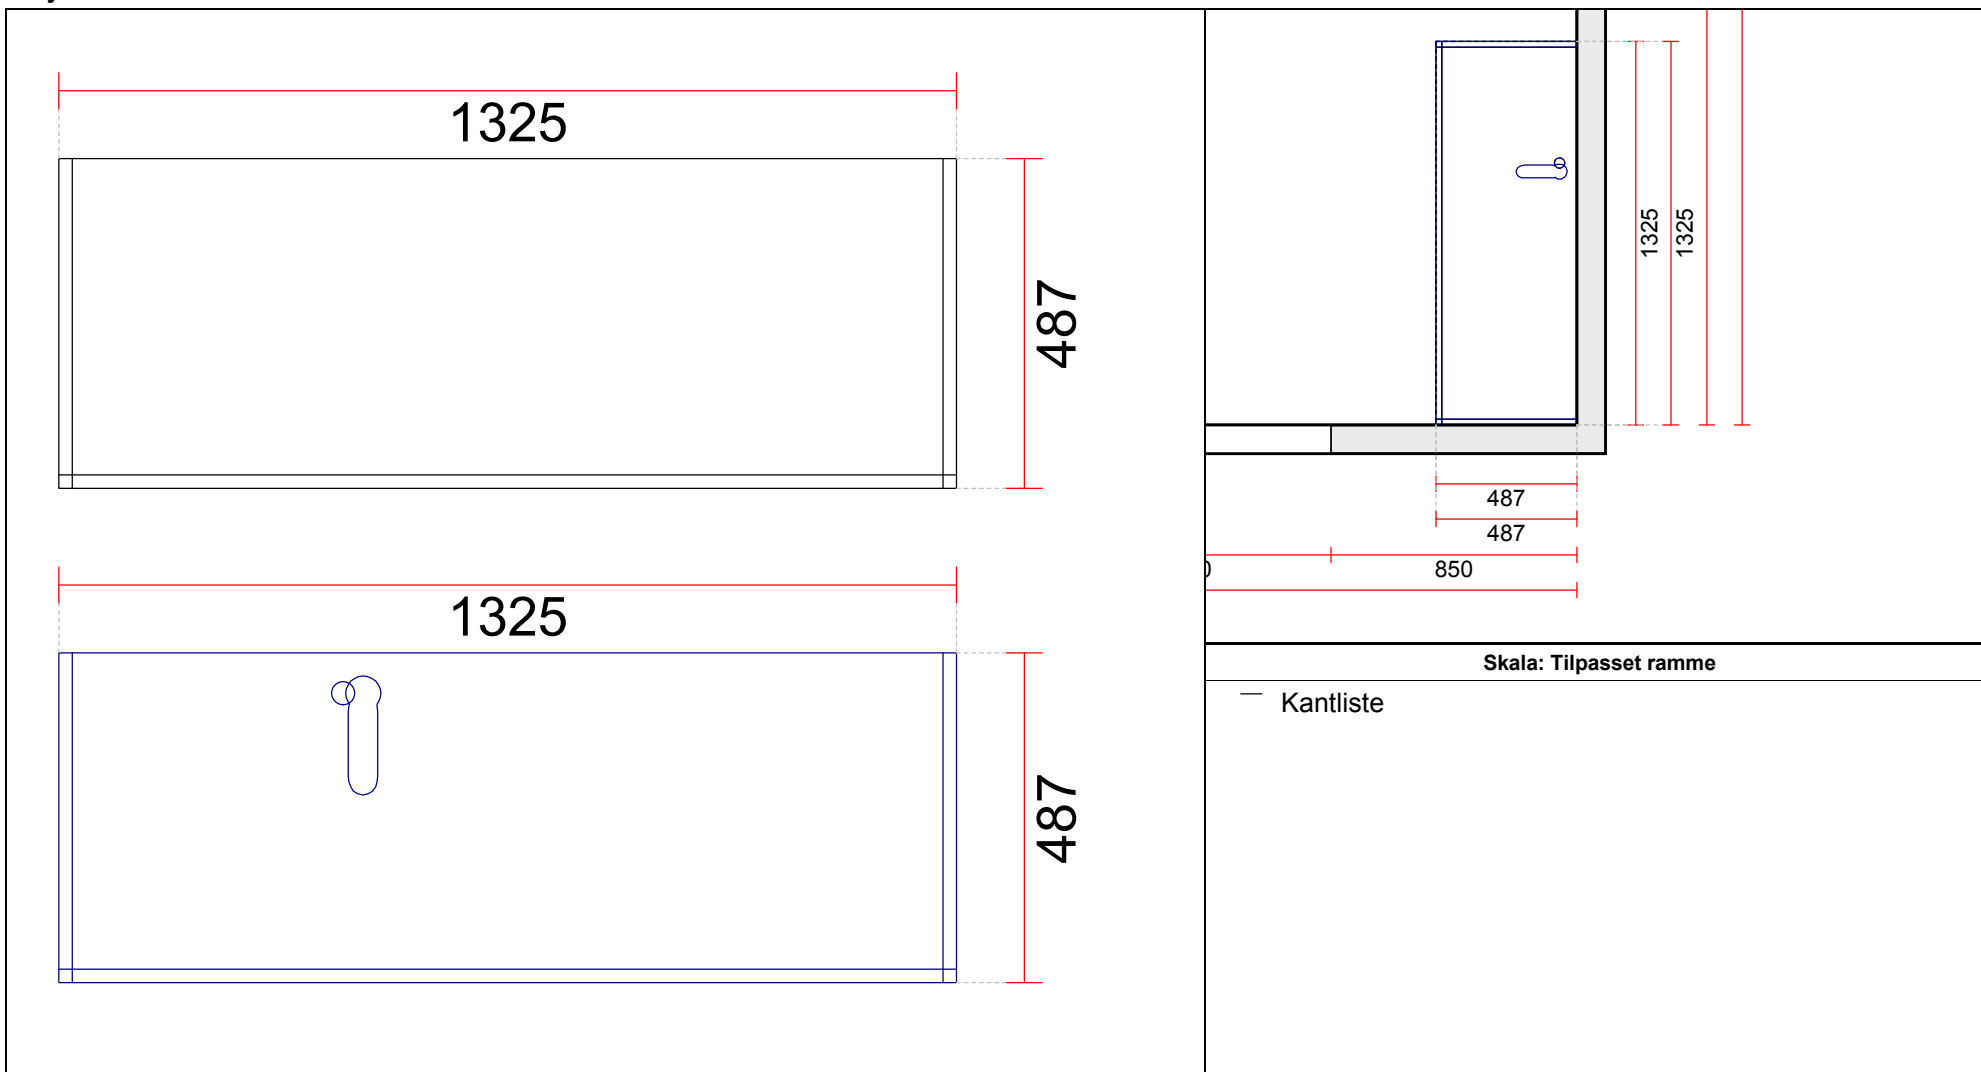

Vordingborg Køkkenet A/S Langøvej 7-9, 4760 Vordingborg Telefon: Fax: CVR/SE-nr.: 15502304	Vordingborg Plus 2019-5 DK <table> <tr> <td>Bordplade</td> <td>:KU-DM Kunststof mat, D-kant 38mm</td> </tr> <tr> <td>Bordplade-farve</td> <td>:225 Stem oak reproduction</td> </tr> <tr> <td>Bordplade-kantudførelse</td> <td>:D Lige décor-kant mat</td> </tr> <tr> <td>Bordplade-kantfarve</td> <td>:999 Samme farve i bordplade-décor</td> </tr> <tr> <td>Bordplade hjørner</td> <td>:E Firkantet</td> </tr> <tr> <td>Farven på bagkantsliste</td> <td>:Ingen WAP</td> </tr> </table>	Vordingborg Køkkenet Odense Tagtækkervej 8 5230 Odense M Telefon Fax Tlf. priv. Mobil E-mail