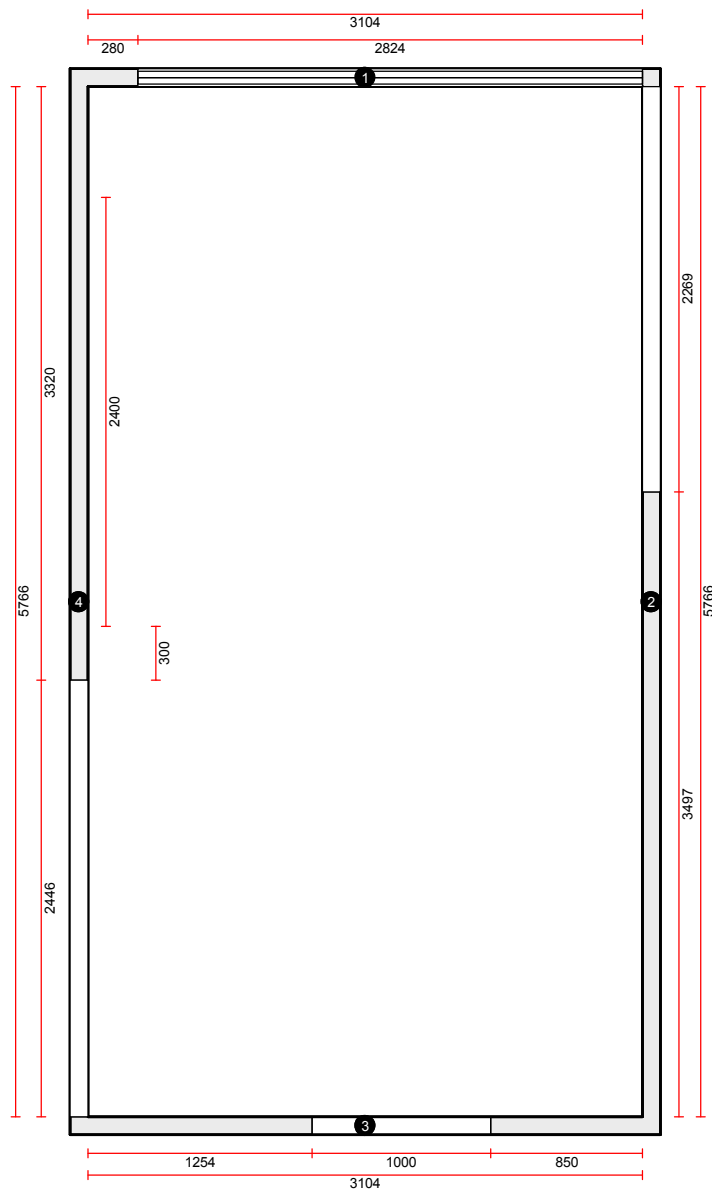

Vordingborg Køkkenet A/S

Langøvej 7-9,
4760 Vordingborg
Telefon: Fax:
CVR/SE-nr.: 15502304

Vordingborg Plus 2019-5 DK

Bordplade :KU-DM Kunststof mat, D-kant 38mm
Bordplade-farve :225 Stem oak reproduction
Bordplade-kantudførelse :D Lige décor-kant mat
Bordplade-kantfarve :999 Samme farve i bordplade-décor
Bordplade hjørner :E Firkantet
Farven på bagkantsliste :Ingen WAP

Skala: Tilpasset ramme