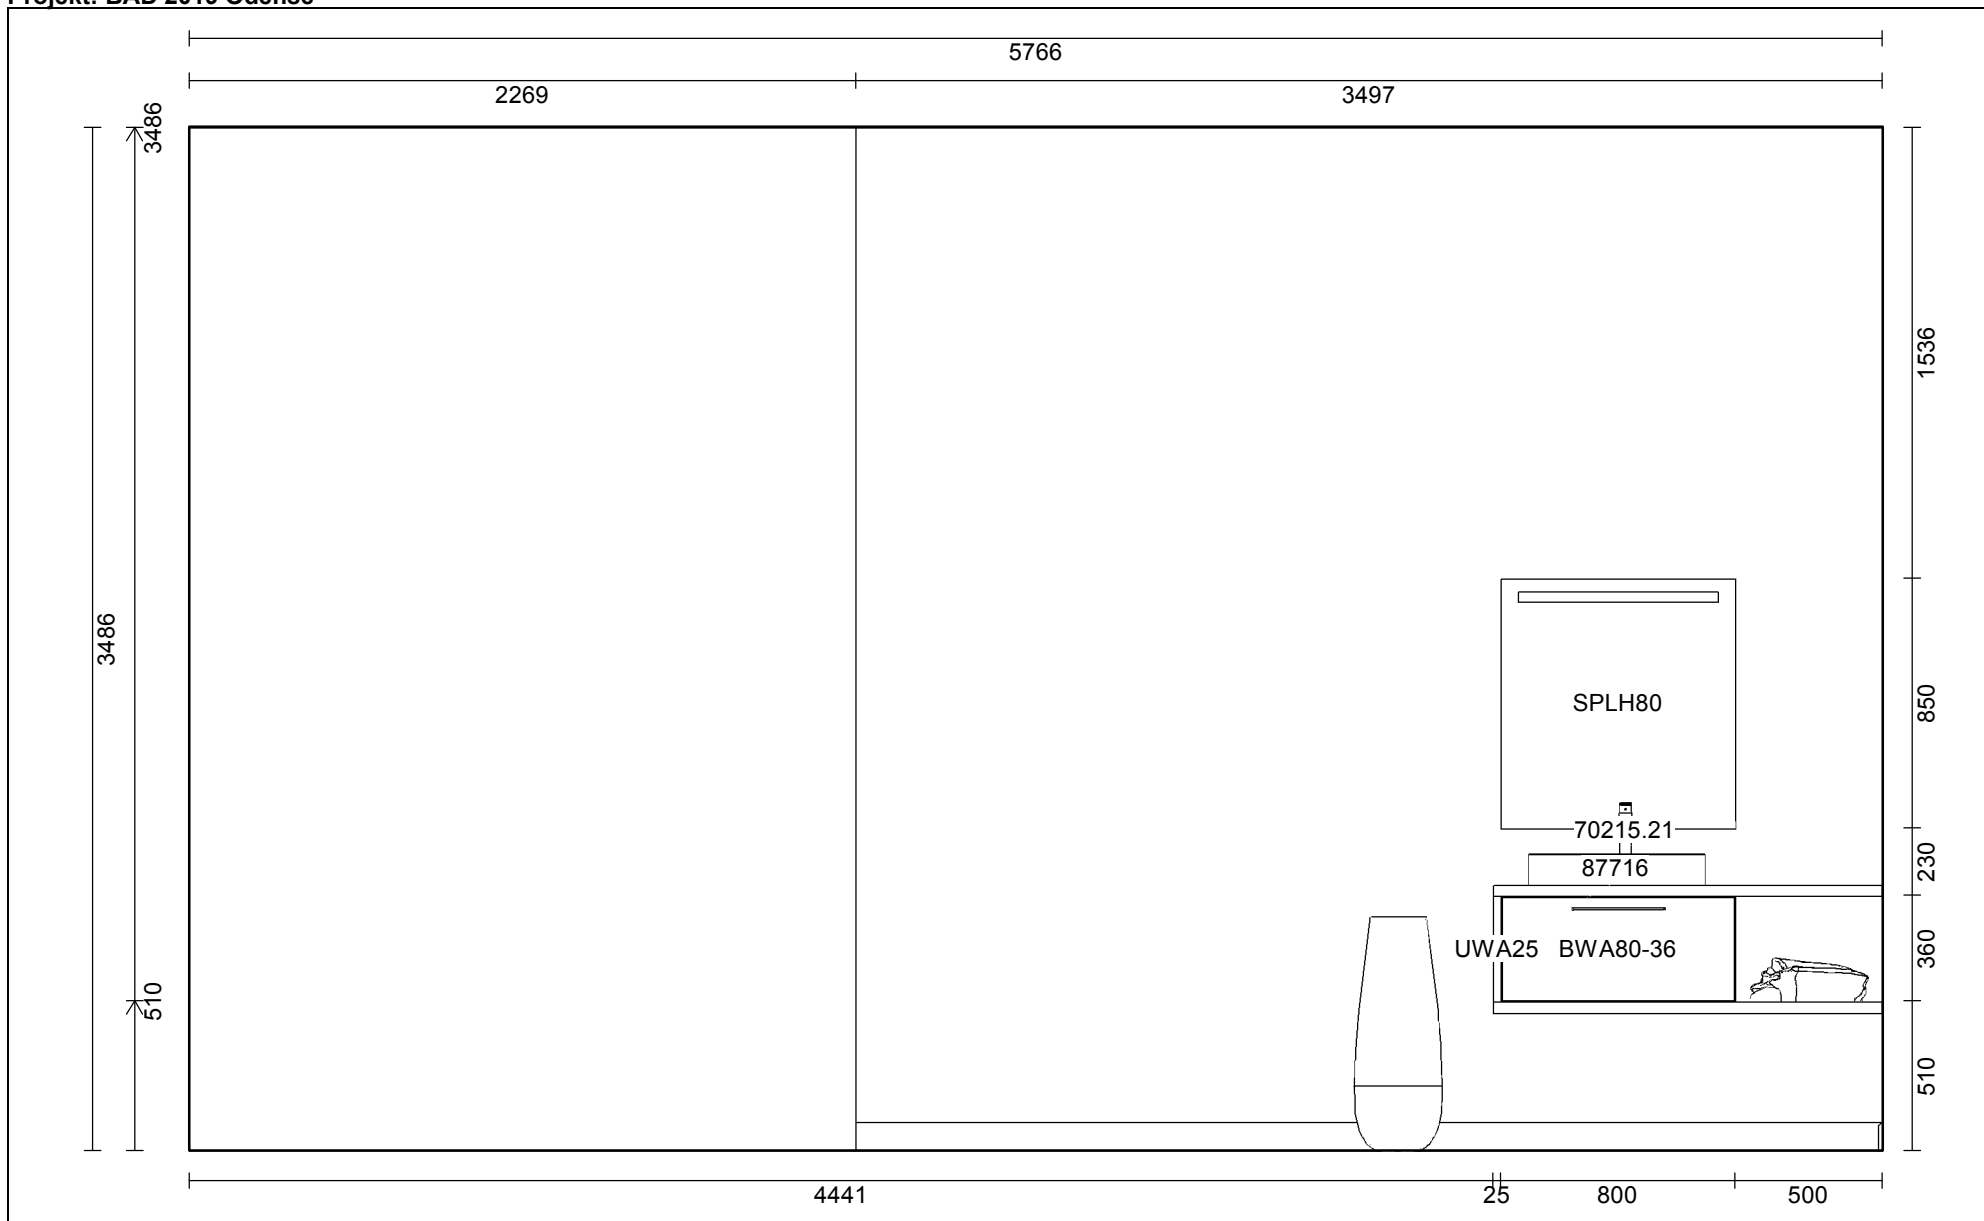

Vordingborg Køkkenet A/S

Langøvej 7-9,
4760 Vordingborg
Telefon: Fax:
CVR/SE-nr.: 15502304

Vordingborg Plus 2019-5 DK

Bordplade :KU-DM Kunststof mat, D-kant 38mm
Bordplade-farve :225 Stem oak reproduction
Bordplade-kantudførelse :D Lige décor-kant mat
Bordplade-kantfarve :999 Samme farve i bordplade-décor
Bordplade hjørner :E Firkantet
Farven på bagkantsliste :Ingen WAP

Skala: Tilpasset ramme