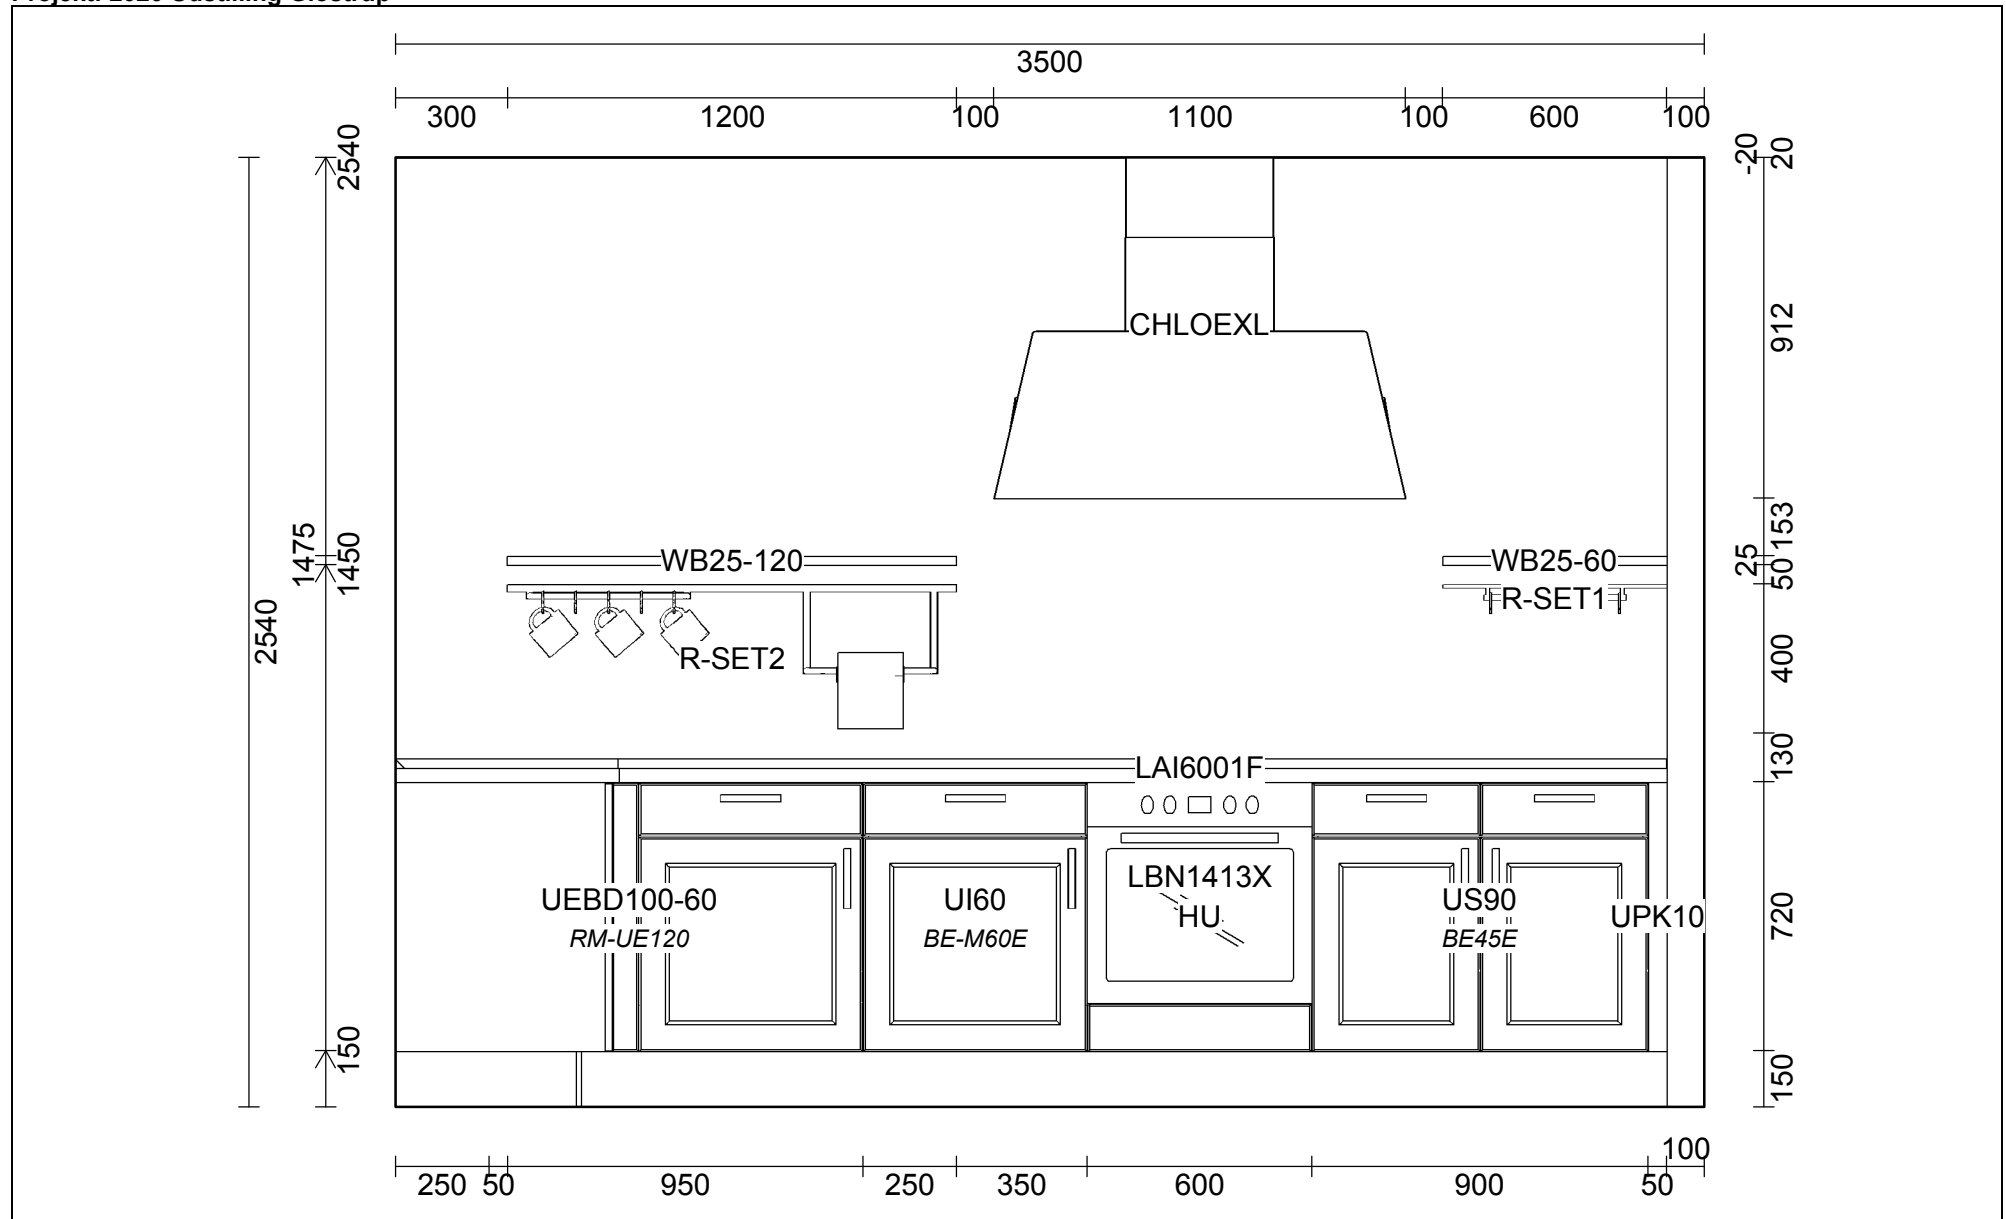

OBS: Udskriften er kun retningsgivende. Dybdemål er ekskl. skabslåger.

Miljø 4 Cascada Stone Grey

OBS: Udskriften er kun retningsgivende. Dybdemål er ekskl. skabslåger.

Skala: Tilpasset ramme

OBS: Udskriften er kun retningsgivende. Dybdemål er ekskl. skabslåger.

Side:1 (1)

Skala: Tilpasset ramme