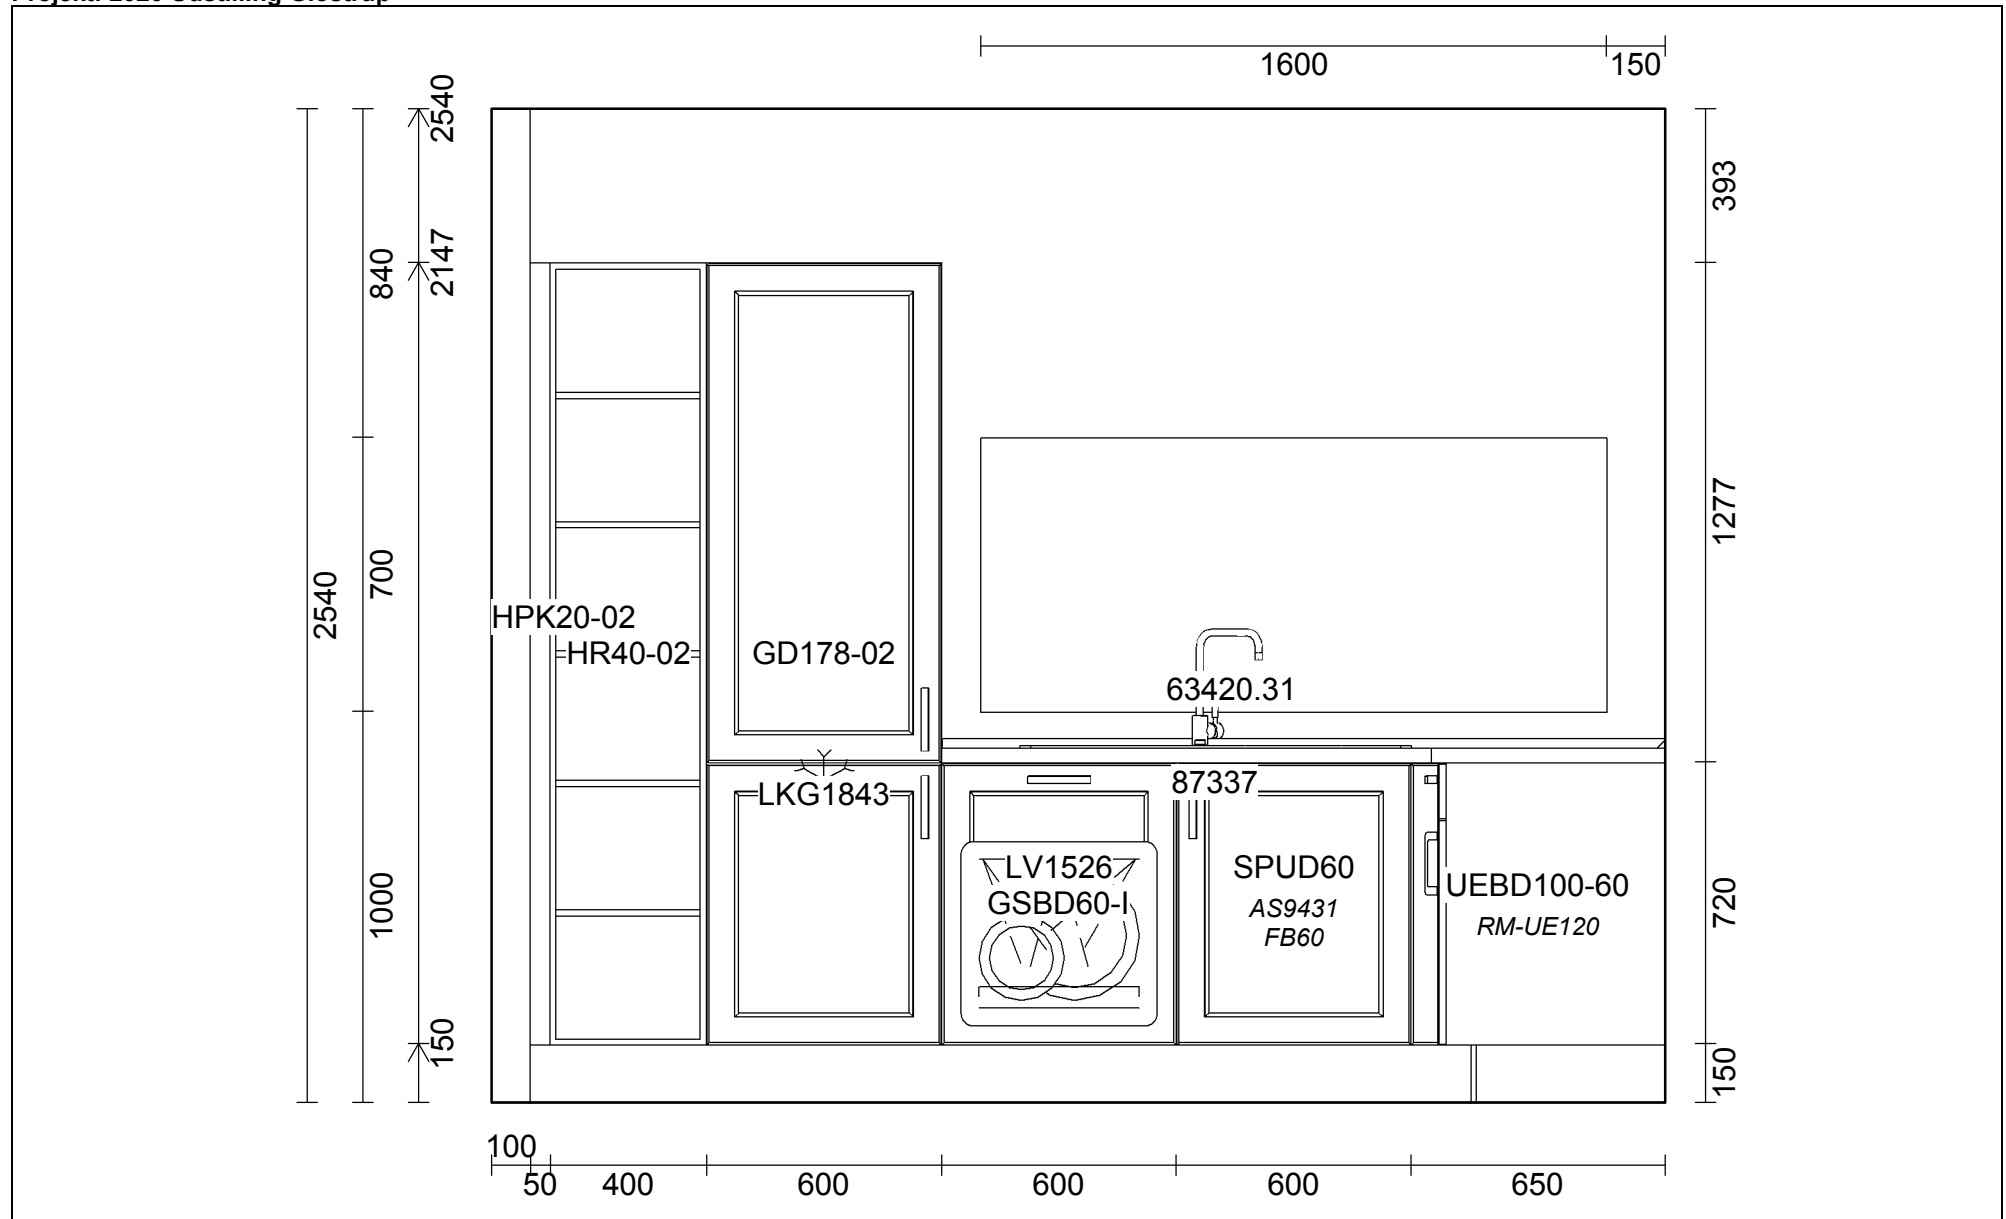

OBS: Udskriften er kun retningsgivende. Dybdemål er ekskl. skabslåger.

Miljø 4 Cascada Stone Grey

OBS: Udskriften er kun retningsgivende. Dybdemål er ekskl. skabslåger.

Skala: Tilpasset ramme

OBS: Udskriften er kun retningsgivende. Dybdemål er ekskl. skabslåger.

BEMÆRK! Tegningen er kun retningsgivende. Obs! Alle mål skal kontrolleres

Udførelse af bagkantsliste :WAP Bagkantsliste
 Farven på bagkantsliste :393 Vintage oak reproduction

Vores ref.: Kasper Pedersen

Side:1 (1)

Skala: Tilpasset ramme