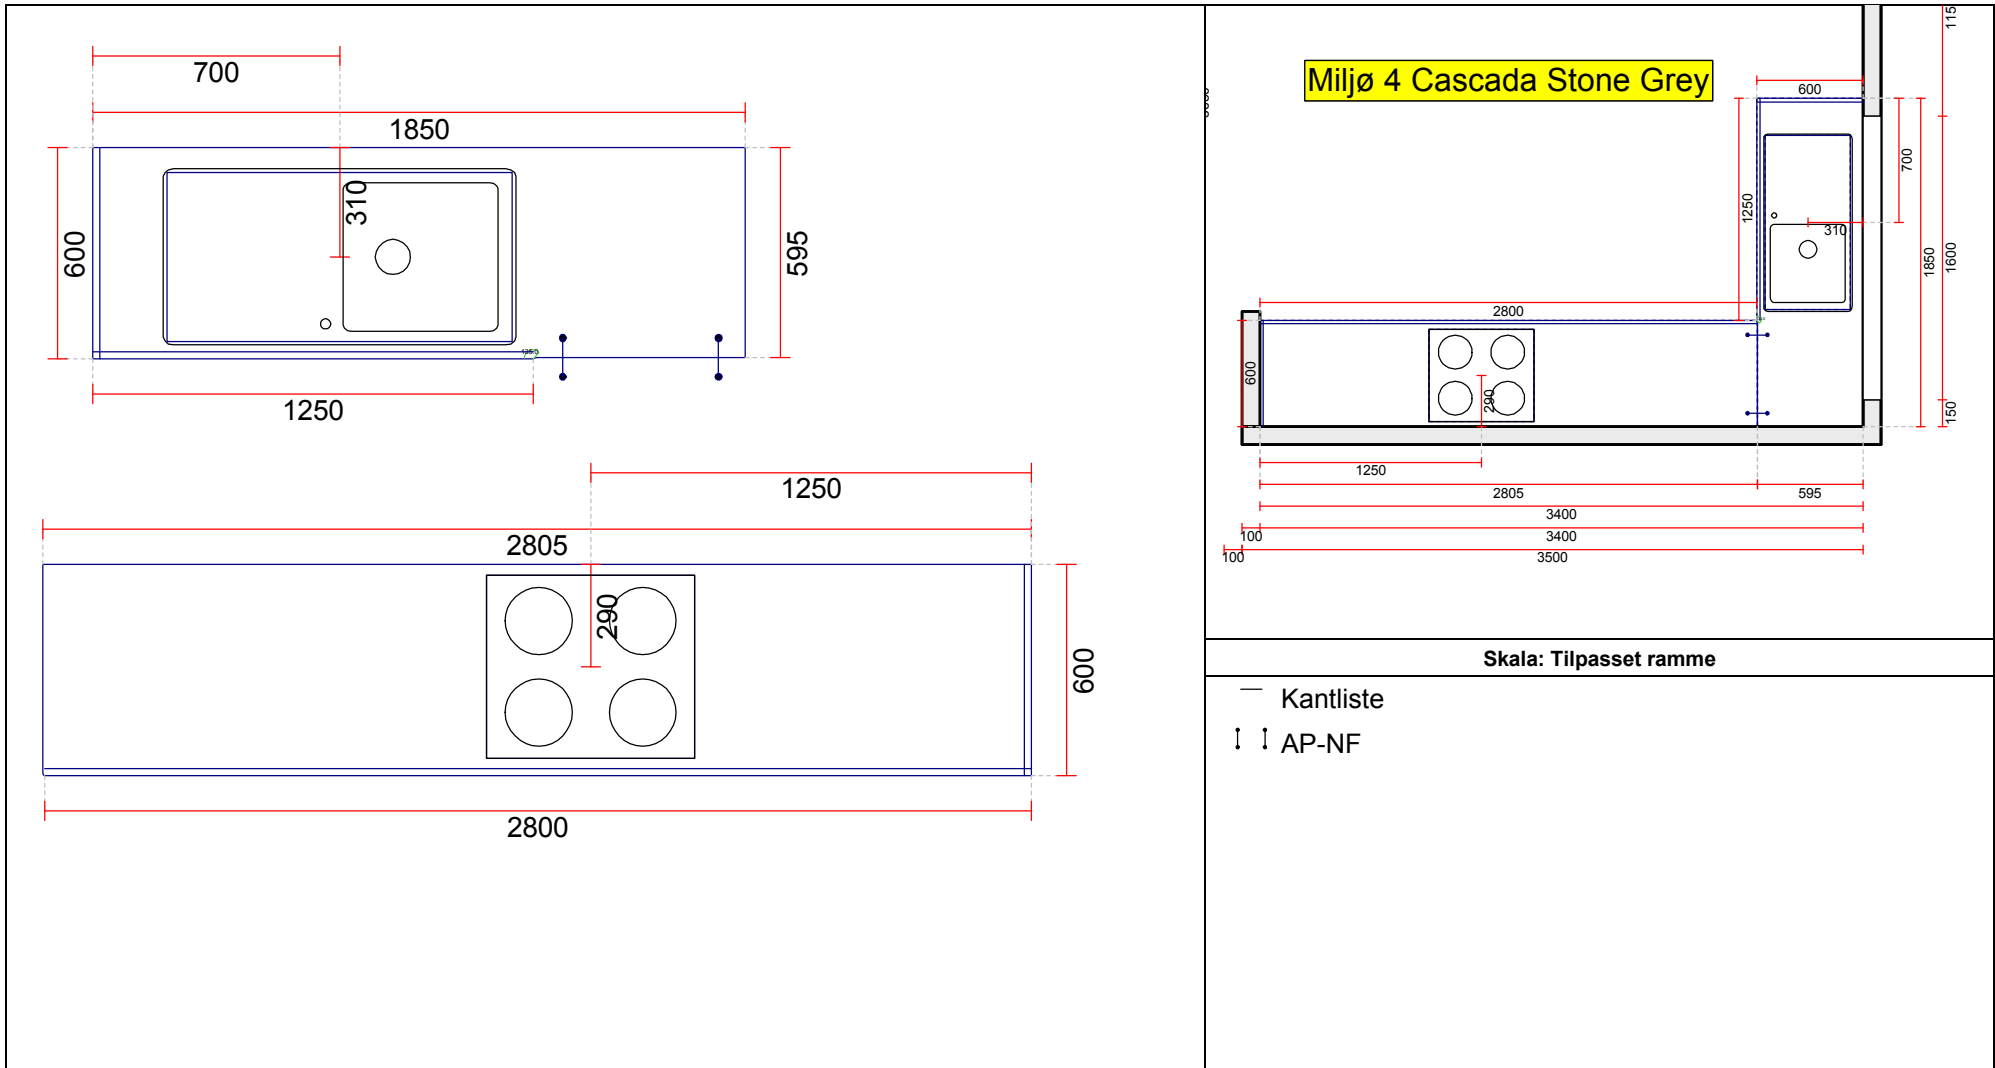

Vordingborg Køkkenet A/S Langøvej 7-9, 4760 Vordingborg Telefon: Fax: CVR/SE-nr.: 15502304	Vordingborg Plus 2020-5 DK <table> <tr> <td>Bordplader</td> <td>:KU-DM Kunststof mat, D-kant, 38mm</td> </tr> <tr> <td>Bordplade-farve</td> <td>:393 Vintage oak reproduction</td> </tr> <tr> <td>Bordplade-kantudførelse</td> <td>:D Lige décor-kant mat</td> </tr> <tr> <td>Bordplade-kantfarve</td> <td>:393 Vintage oak reproduction</td> </tr> <tr> <td>Bordpladekant udvendigt hjørne</td> <td>:E Firkantet</td> </tr> </table>	2020 Udstilling Glostrup <table> <tr> <td>Telefon</td> <td>Fax</td> </tr> <tr> <td>Tlf. priv.</td> <td>Mobil</td> </tr> <tr> <td>E-mail</td> <td></td> </tr> </table>

BEMÆRK! Tegningen er kun retningsgivende. Obs! Alle mål skal kontrolleres

Udførelse af bagkantsliste :WAP Bagkantsliste
Farven på bagkantsliste :393 Vintage oak reproduction

Vores ref.: Kasper Pedersen

Side:1 (1)