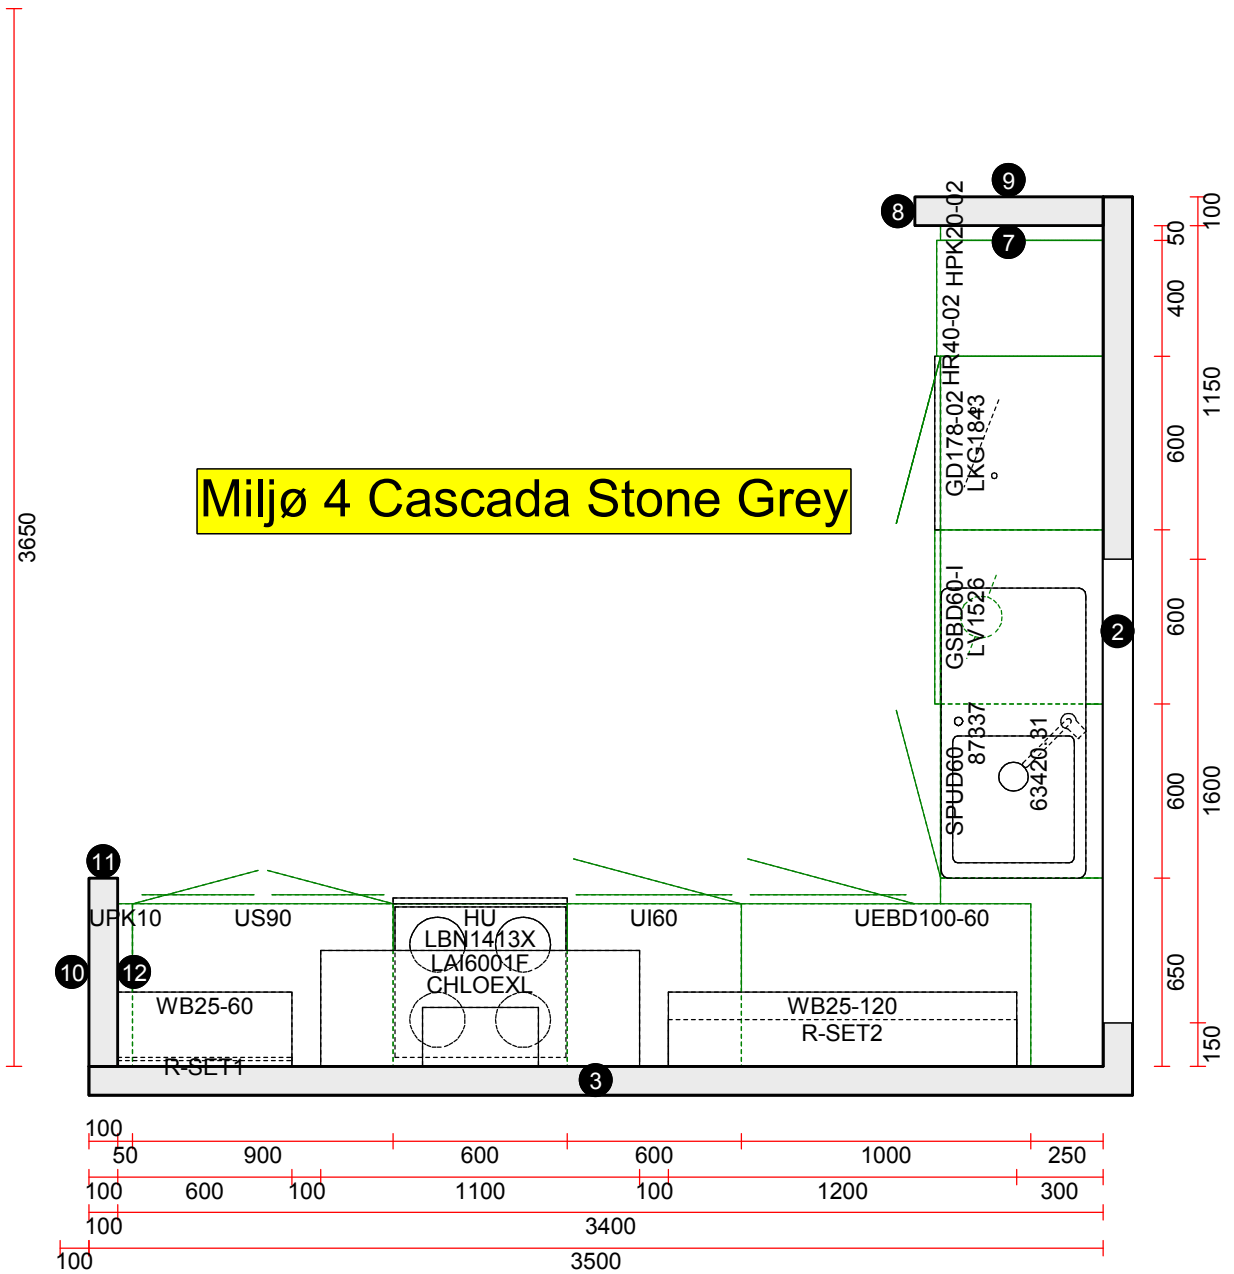

OBS: Udskriften er kun retningsgivende. Dybdemål er ekskl. skabslåger.

Miljø 4 Cascada Stone Grey

OBS: Udskriften er kun retningsgivende. Dybdemål er ekskl. skabslåger.

Skala: Tilpasset ramme

OBS: Udskriften er kun retningsgivende. Dybdemål er ekskl. skabslåger.

Skala: Tilpasset ramme

OBS: Udskriften er kun retningsgivende. Dybdemål er ekskl. skabslåger.

Miljø 4 Cascada Stone Grey

Skala: Tilpasset ramme

Vordingborg Køkkenet A/S

Langøvej 7-9,
 4760 Vordingborg
 Telefon: Fax:
 CVR/SE-nr.: 15502304

Vordingborg Plus 2020-5 DK

Bordplader :KU-DM Kunststof mat, D-kant, 38mm
 Bordplade-farve :393 Vintage oak reproduction
 Bordplade-kantudførelse :D Lige décor-kant mat
 Bordplade-kantfarve :393 Vintage oak reproduction
 Bordpladekant udvendigt hjørne :E Firkantet