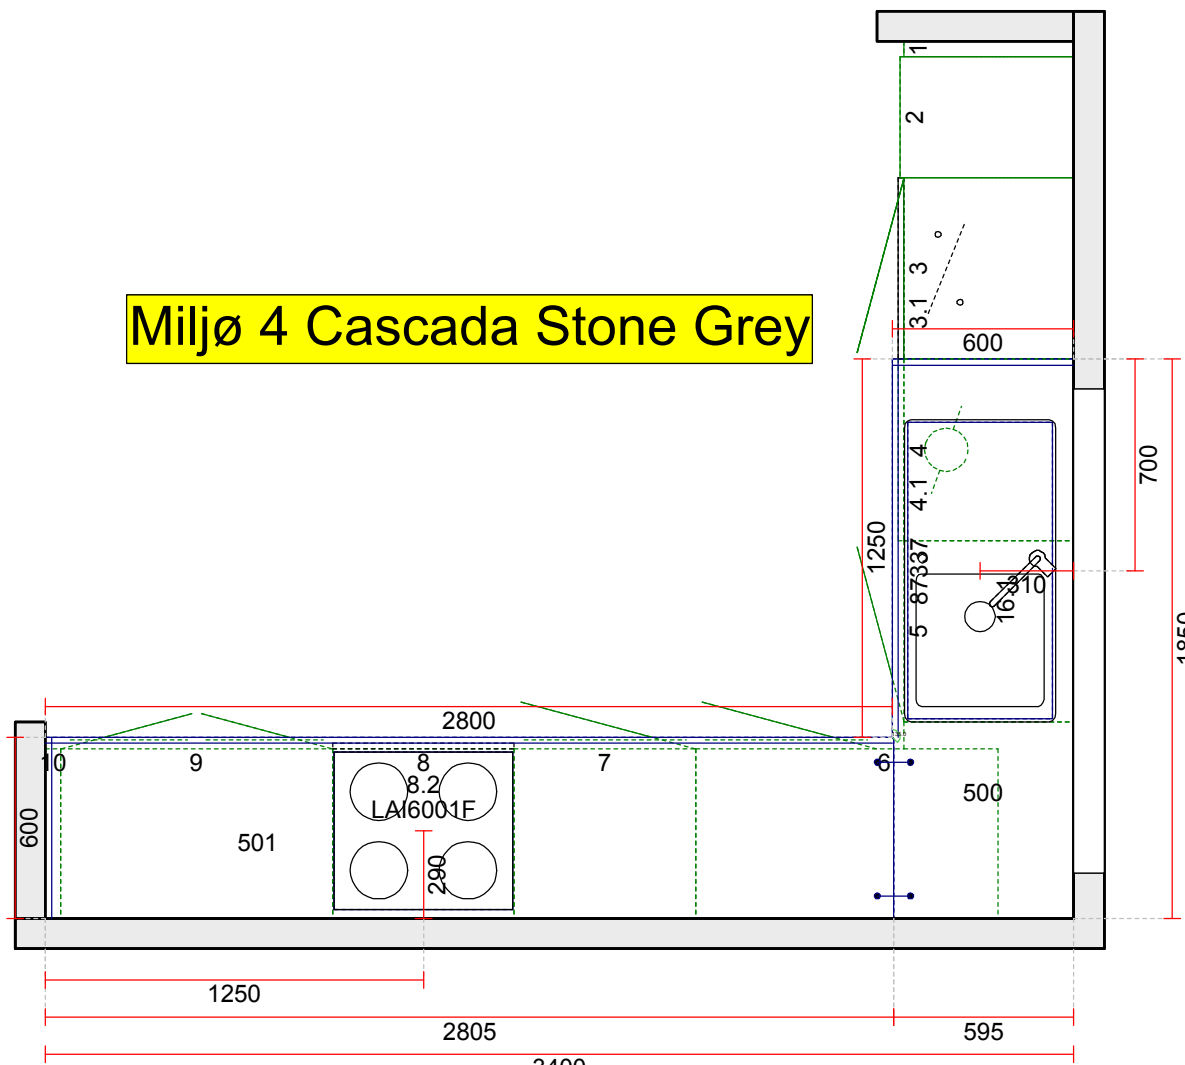

OBS: Udskriften er kun retningsgivende. Dybdemål er ekskl. skabslåger.

Miljø 4 Cascada Stone Grey

OBS: Udskriften er kun retningsgivende. Dybdemål er ekskl. skabslåger.

Skala: Tilpasset ramme

OBS: Udskriften er kun retningsgivende. Dybdemål er ekskl. skabslåger.

Skala: Tilpasset ramme

OBS: Udskriften er kun retningsgivende. Dybdemål er ekskl. skabslåger.

Miljø 4 Cascada Stone Grey

Skala: Tilpasset ramme

Vordingborg Køkkenet A/S

Langøvej 7-9,
 4760 Vordingborg
 Telefon: Fax:
 CVR/SE-nr.: 15502304

Vordingborg Plus 2020-5 DK

Bordplader :KU-DM Kunststof mat, D-kant, 38mm
 Bordplade-farve :393 Vintage oak reproduction
 Bordplade-kantudførelse :D Lige décor-kant mat
 Bordplade-kantfarve :393 Vintage oak reproduction
 Bordpladekant udvendigt hjørne :E Firkantet