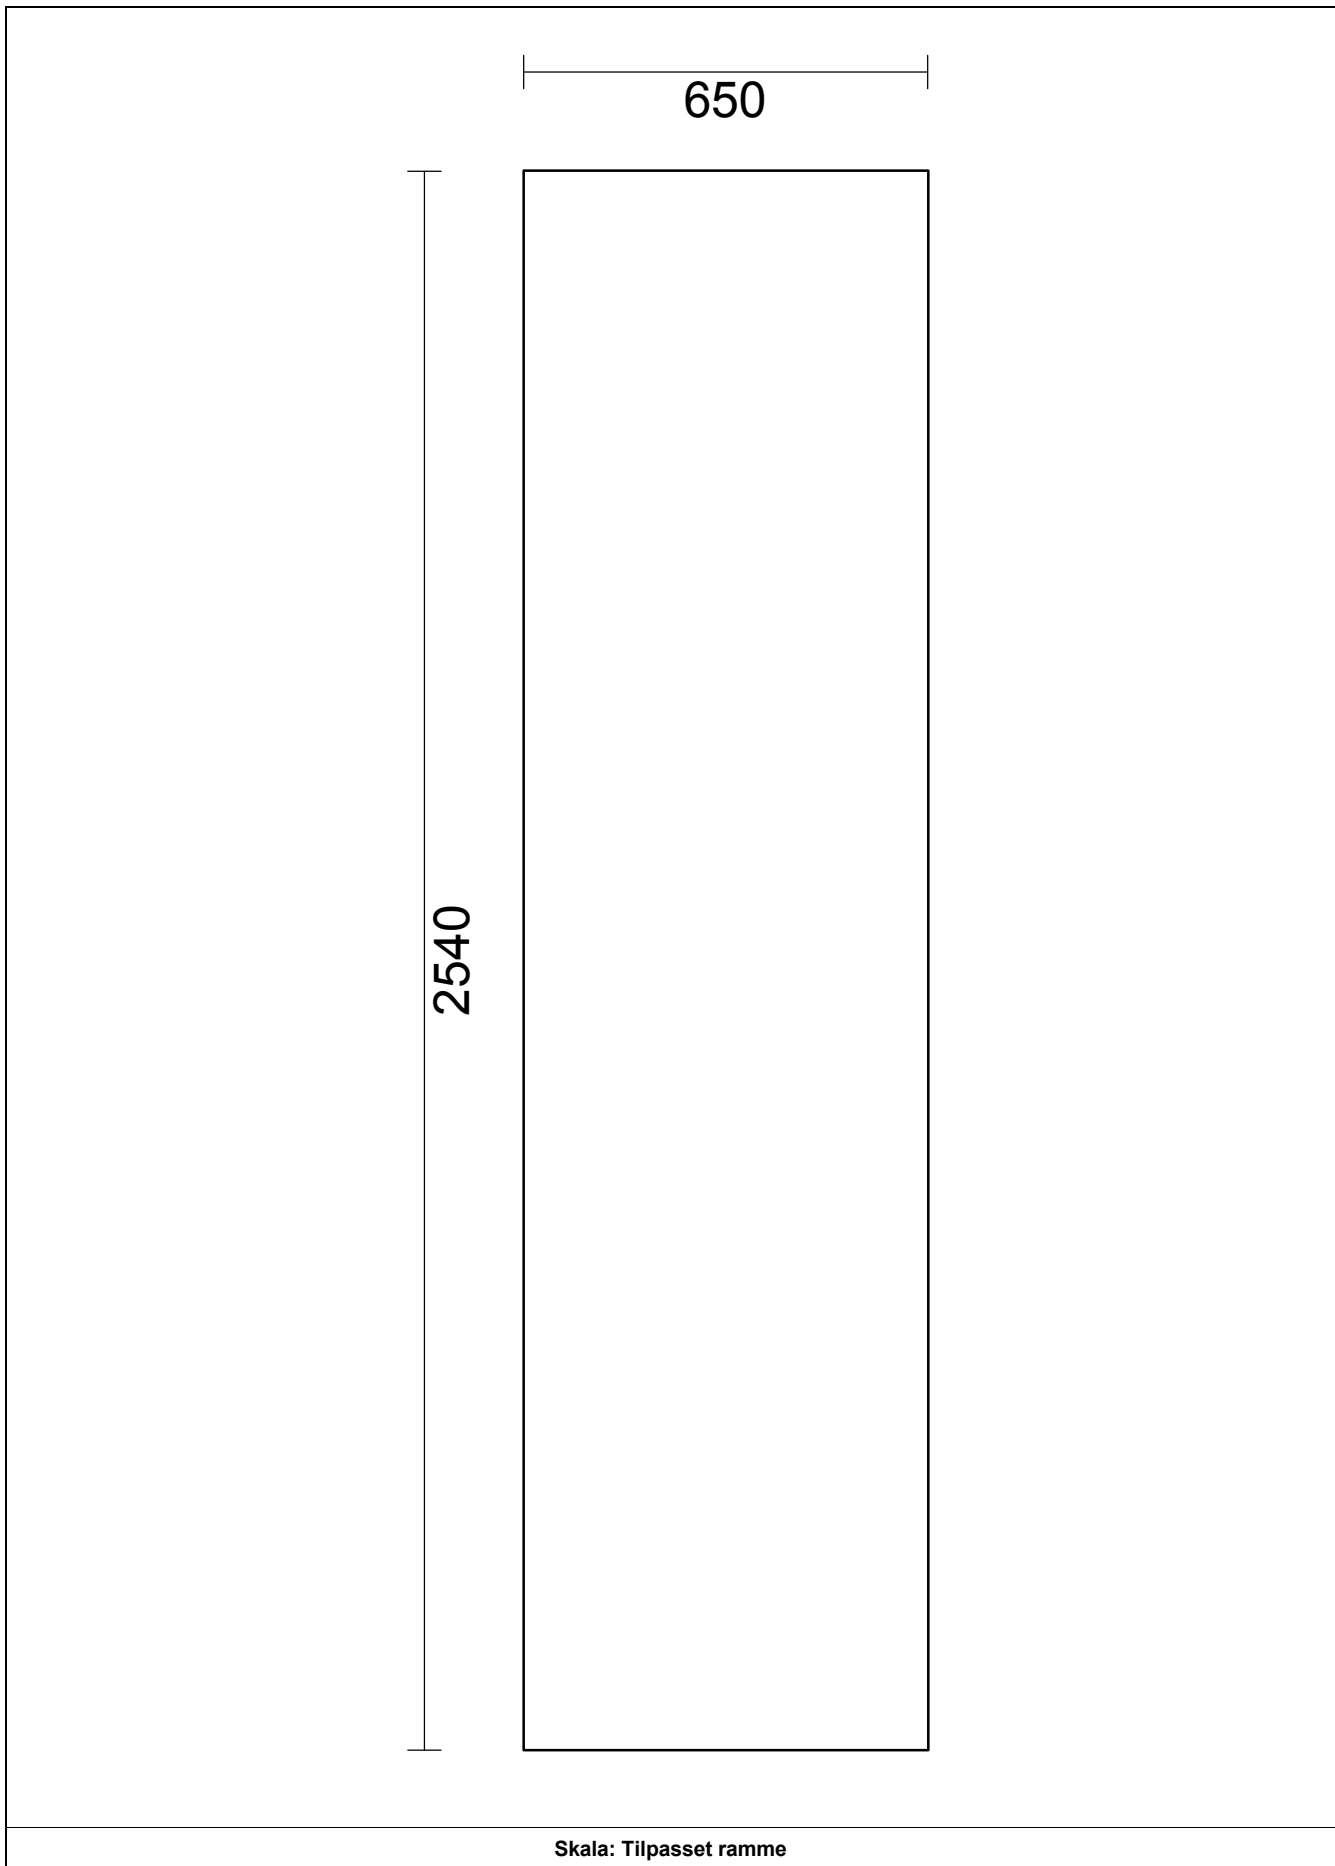

OBS: Udskriften er kun retningsgivende. Dybdemål er ekskl. skabslåger.

Miljø 4 Cascada Stone Grey

OBS: Udskriften er kun retningsgivende. Dybdemål er ekskl. skabslåger.

Skala: Tilpasset ramme

OBS: Udskriften er kun retningsgivende. Dybdemål er ekskl. skabslåger.

Skala: Tilpasset ramme

OBS: Udskriften er kun retningsgivende. Dybdemål er ekskl. skabslåger.

Miljø 4 Cascada Stone Grey

Skala: Tilpasset ramme

Vordingborg Køkkenet A/S

Langøvej 7-9,
 4760 Vordingborg
 Telefon: Fax:
 CVR/SE-nr.: 15502304

Vordingborg Plus 2020-5 DK

Bordplader :KU-DM Kunststof mat, D-kant, 38mm
 Bordplade-farve :393 Vintage oak reproduction
 Bordplade-kantudførelse :D Lige décor-kant mat
 Bordplade-kantfarve :393 Vintage oak reproduction
 Bordpladekant udvendigt hjørne :E Firkantet

Side:1 (1)

Skala: Tilpasset ramme