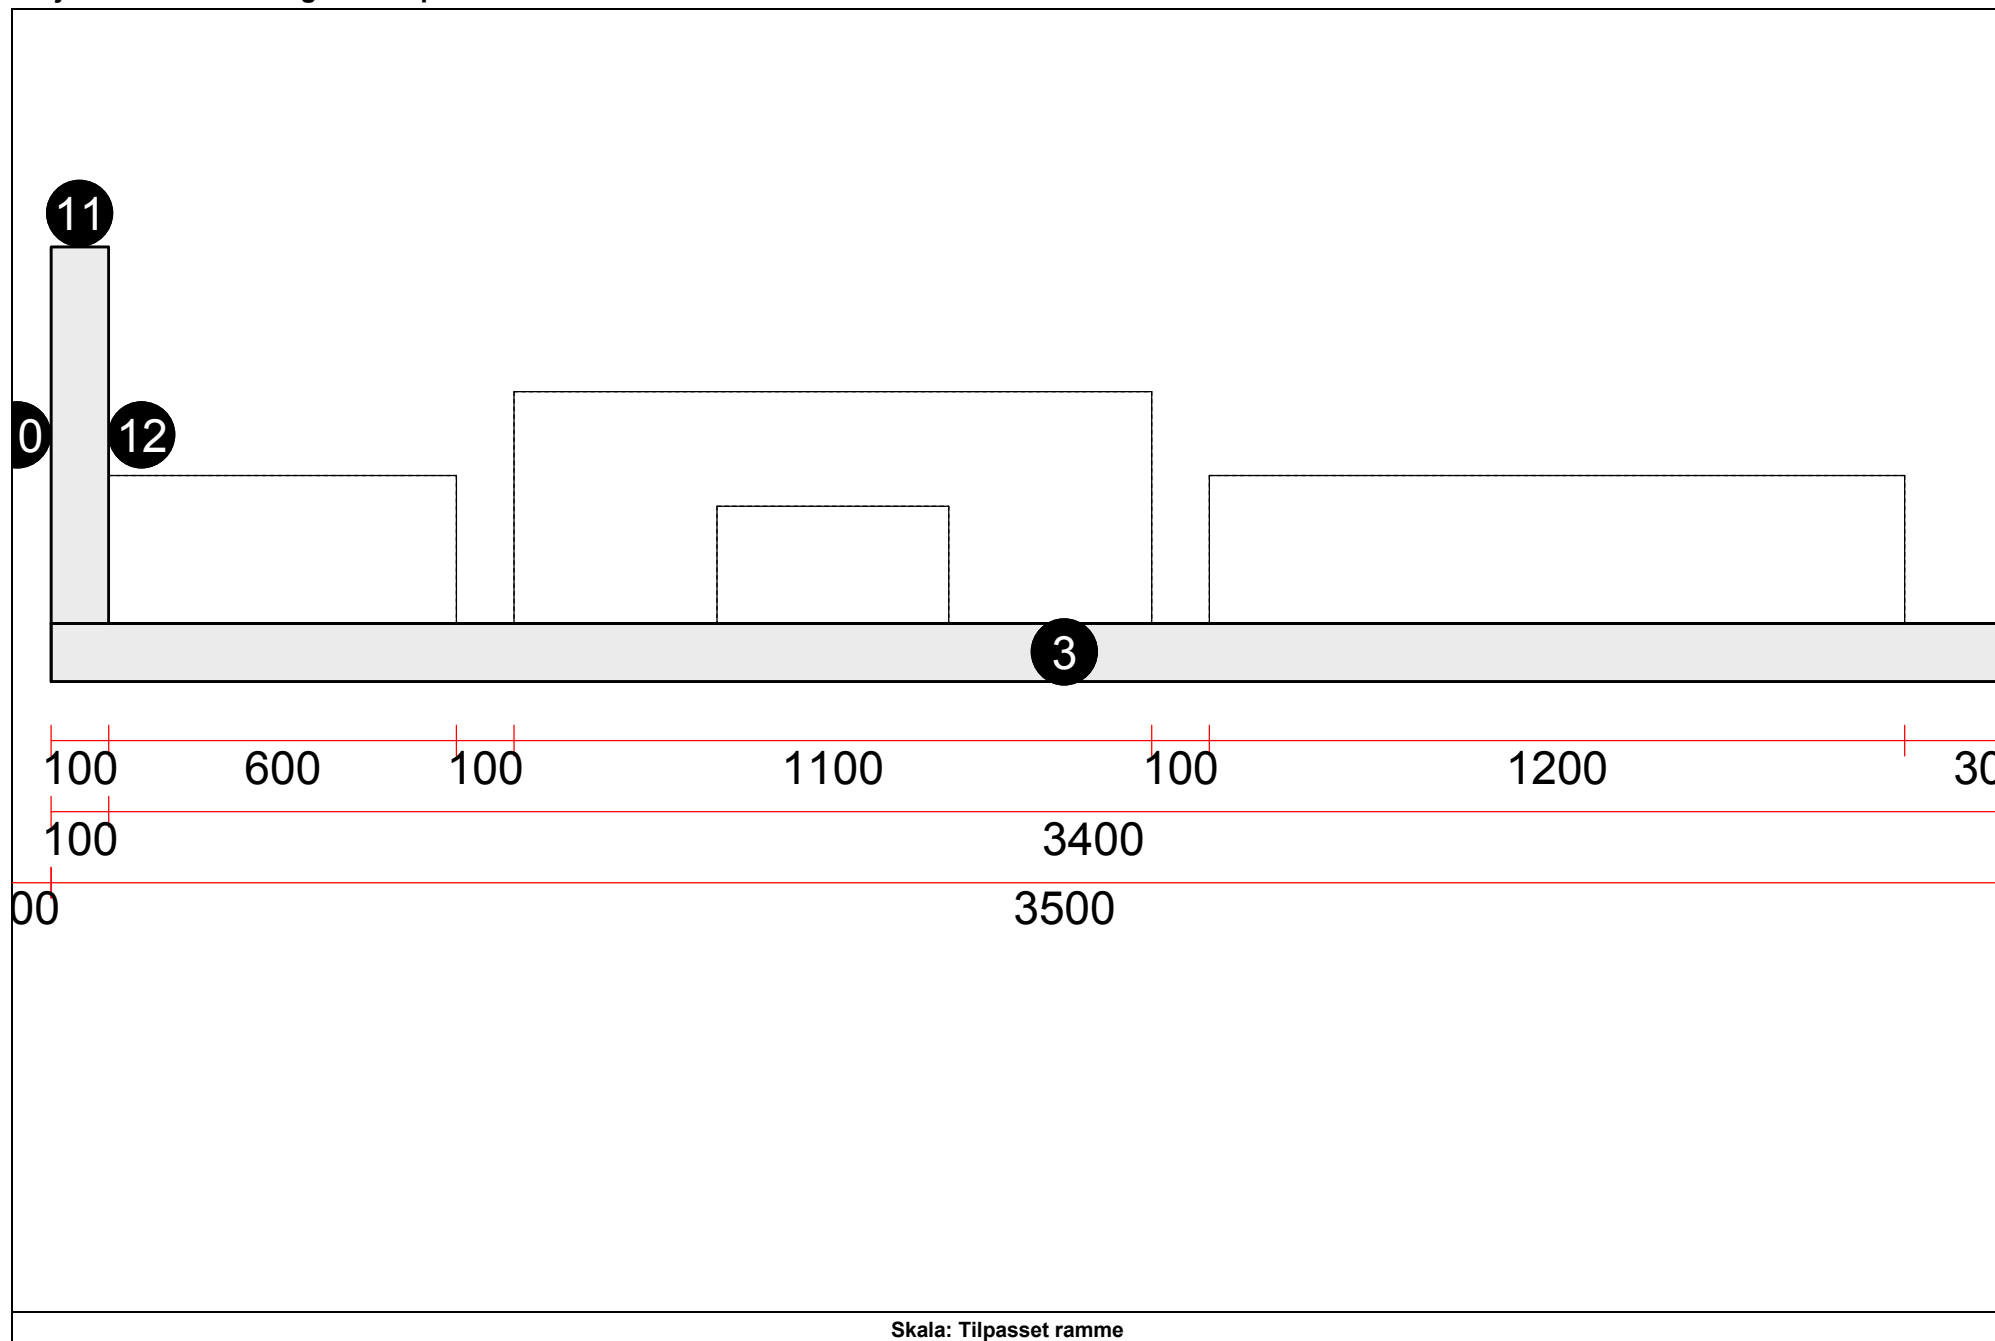

OBS: Udskriften er kun retningsgivende. Dybdemål er ekskl. skabslåger.

Miljø 4 Cascada Stone Grey

OBS: Udskriften er kun retningsgivende. Dybdemål er ekskl. skabslåger.

Skala: Tilpasset ramme

OBS: Udskriften er kun retningsgivende. Dybdemål er ekskl. skabslåger.

BEMÆRK! Tegningen er kun retningsgivende. Obs! Alle mål skal kontrolleres

Udførelse af bagkantsliste :WAP Bagkantsliste
 Farven på bagkantsliste :393 Vintage oak reproduction

Vores ref.: Kasper Pedersen

Side:1 (1)

Skala: Tilpasset ramme