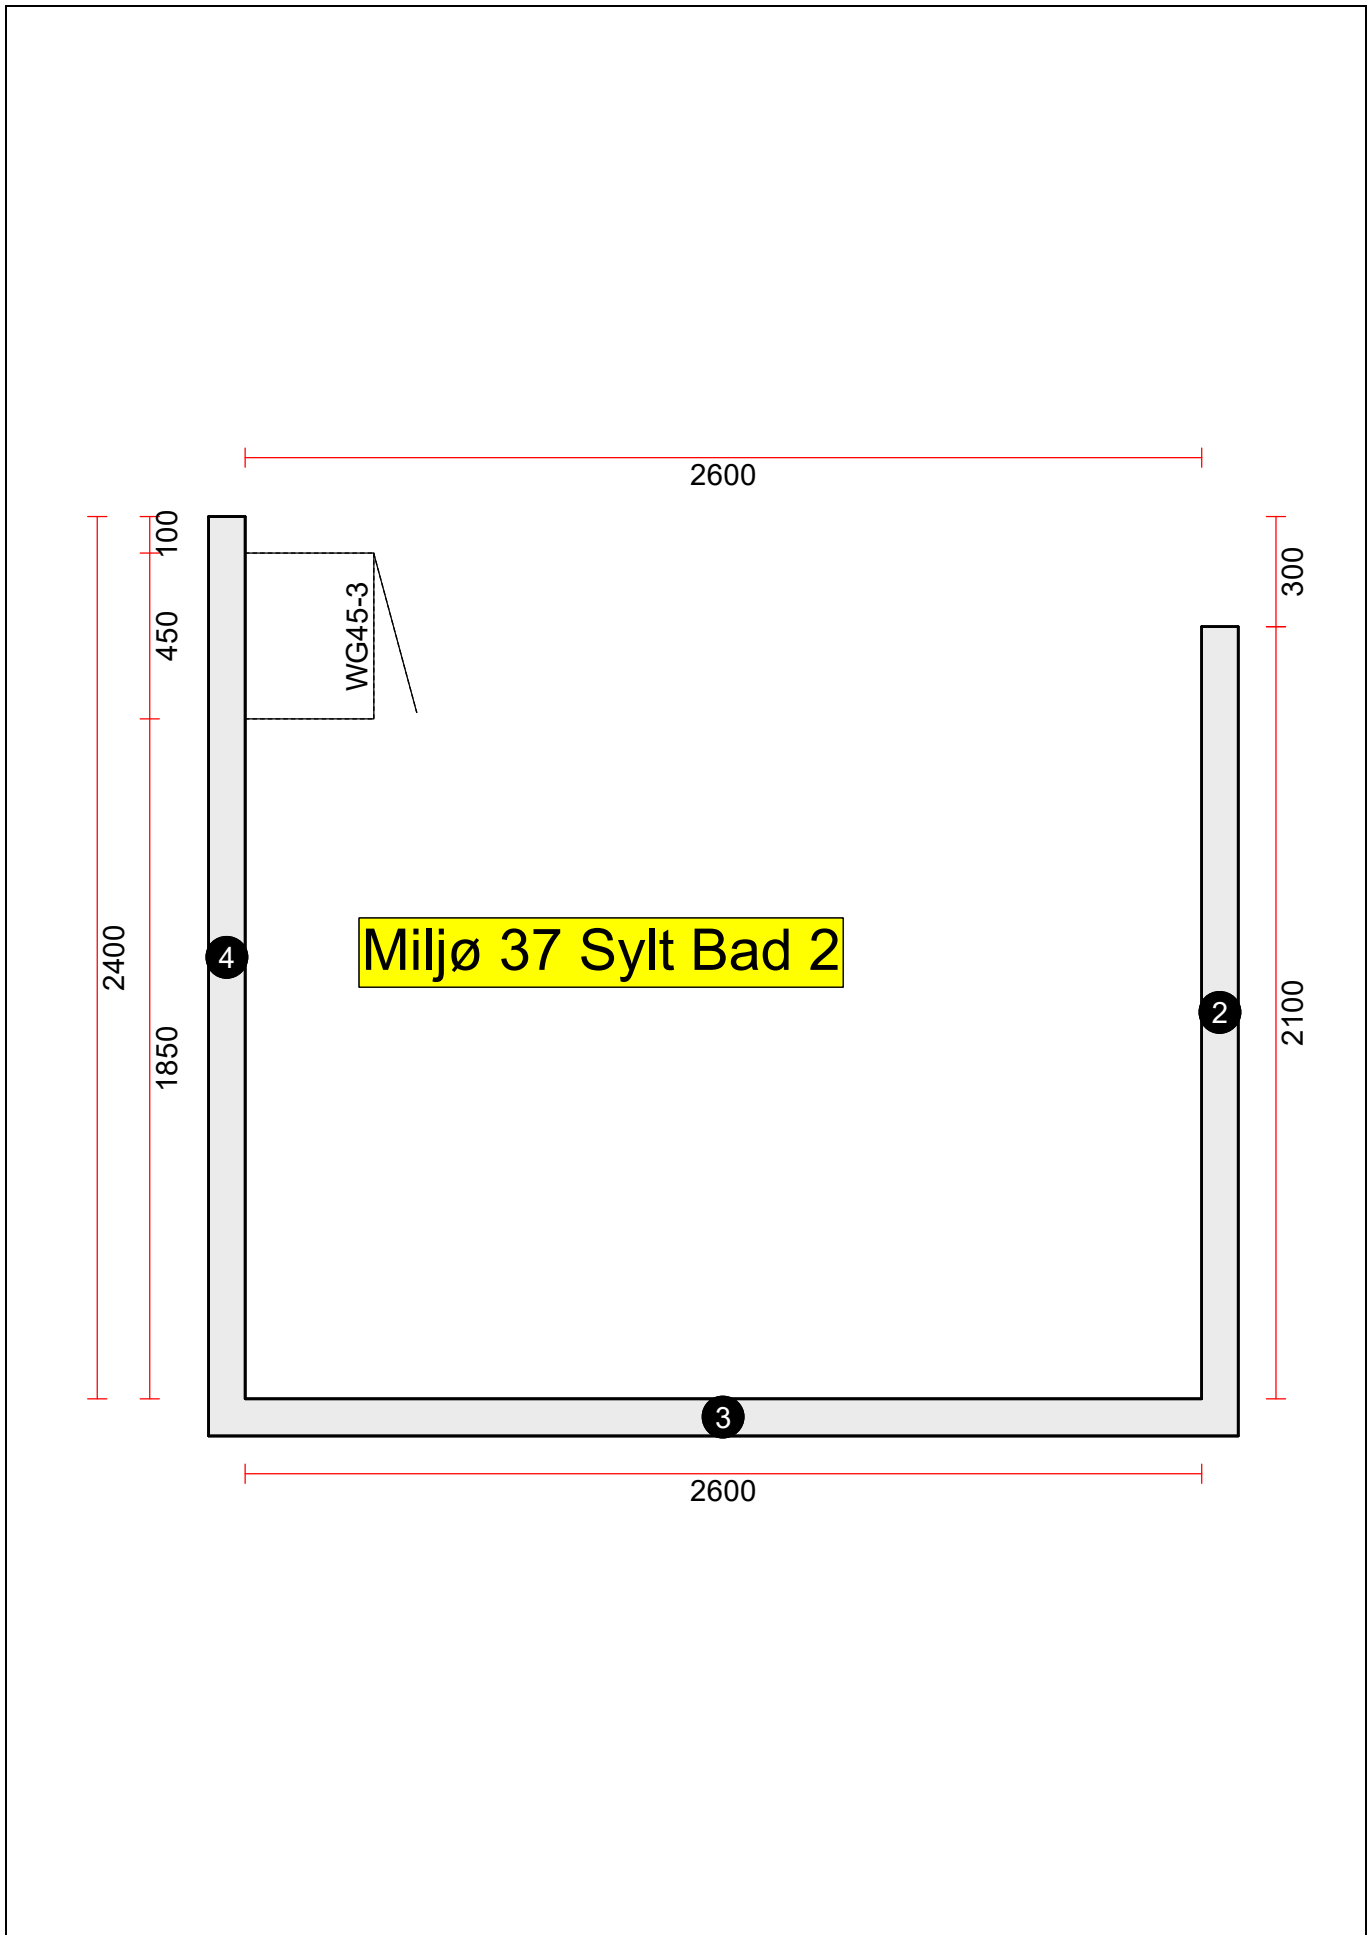

OBS: Udskriften er kun retningsgivende. Dybdemål er ekskl. skabslåger.

OBS: Udskriften er kun retningsgivende. Dybdemål er ekskl. skabslåger.

Skala: Tilpasset ramme

OBS: Udskriften er kun retningsgivende. Dybdemål er ekskl. skabslåger.

Skala: Tilpasset ramme

Vordingborg Køkkenet A/S

Langøvej 7-9,
4760 Vordingborg
Telefon: Fax:
CVR/SE-nr.: 15502304

Vordingborg Plus 2021-3 DK

Bordplader :KU-NM Kunststof mat, N-kant 38mm
Bordplade-farve :193 Alpine white
Bordplade-kantudførelse :N N-kant mat
Bordplade-kantfarve :999 Samme farve i bordplade-décor

Vordingborg Plus 2021-3 DK

Bordplader :KU-NM Kunststof mat, N-kant 38mm
Bordplade-farve :193 Alpine white
Bordplade-kantudførelse :N N-kant mat
Bordplade-kantfarve :999 Samme farve i bordplade-décor

Vordingborg Køkkenet Næstved
Merkurvej 2 B