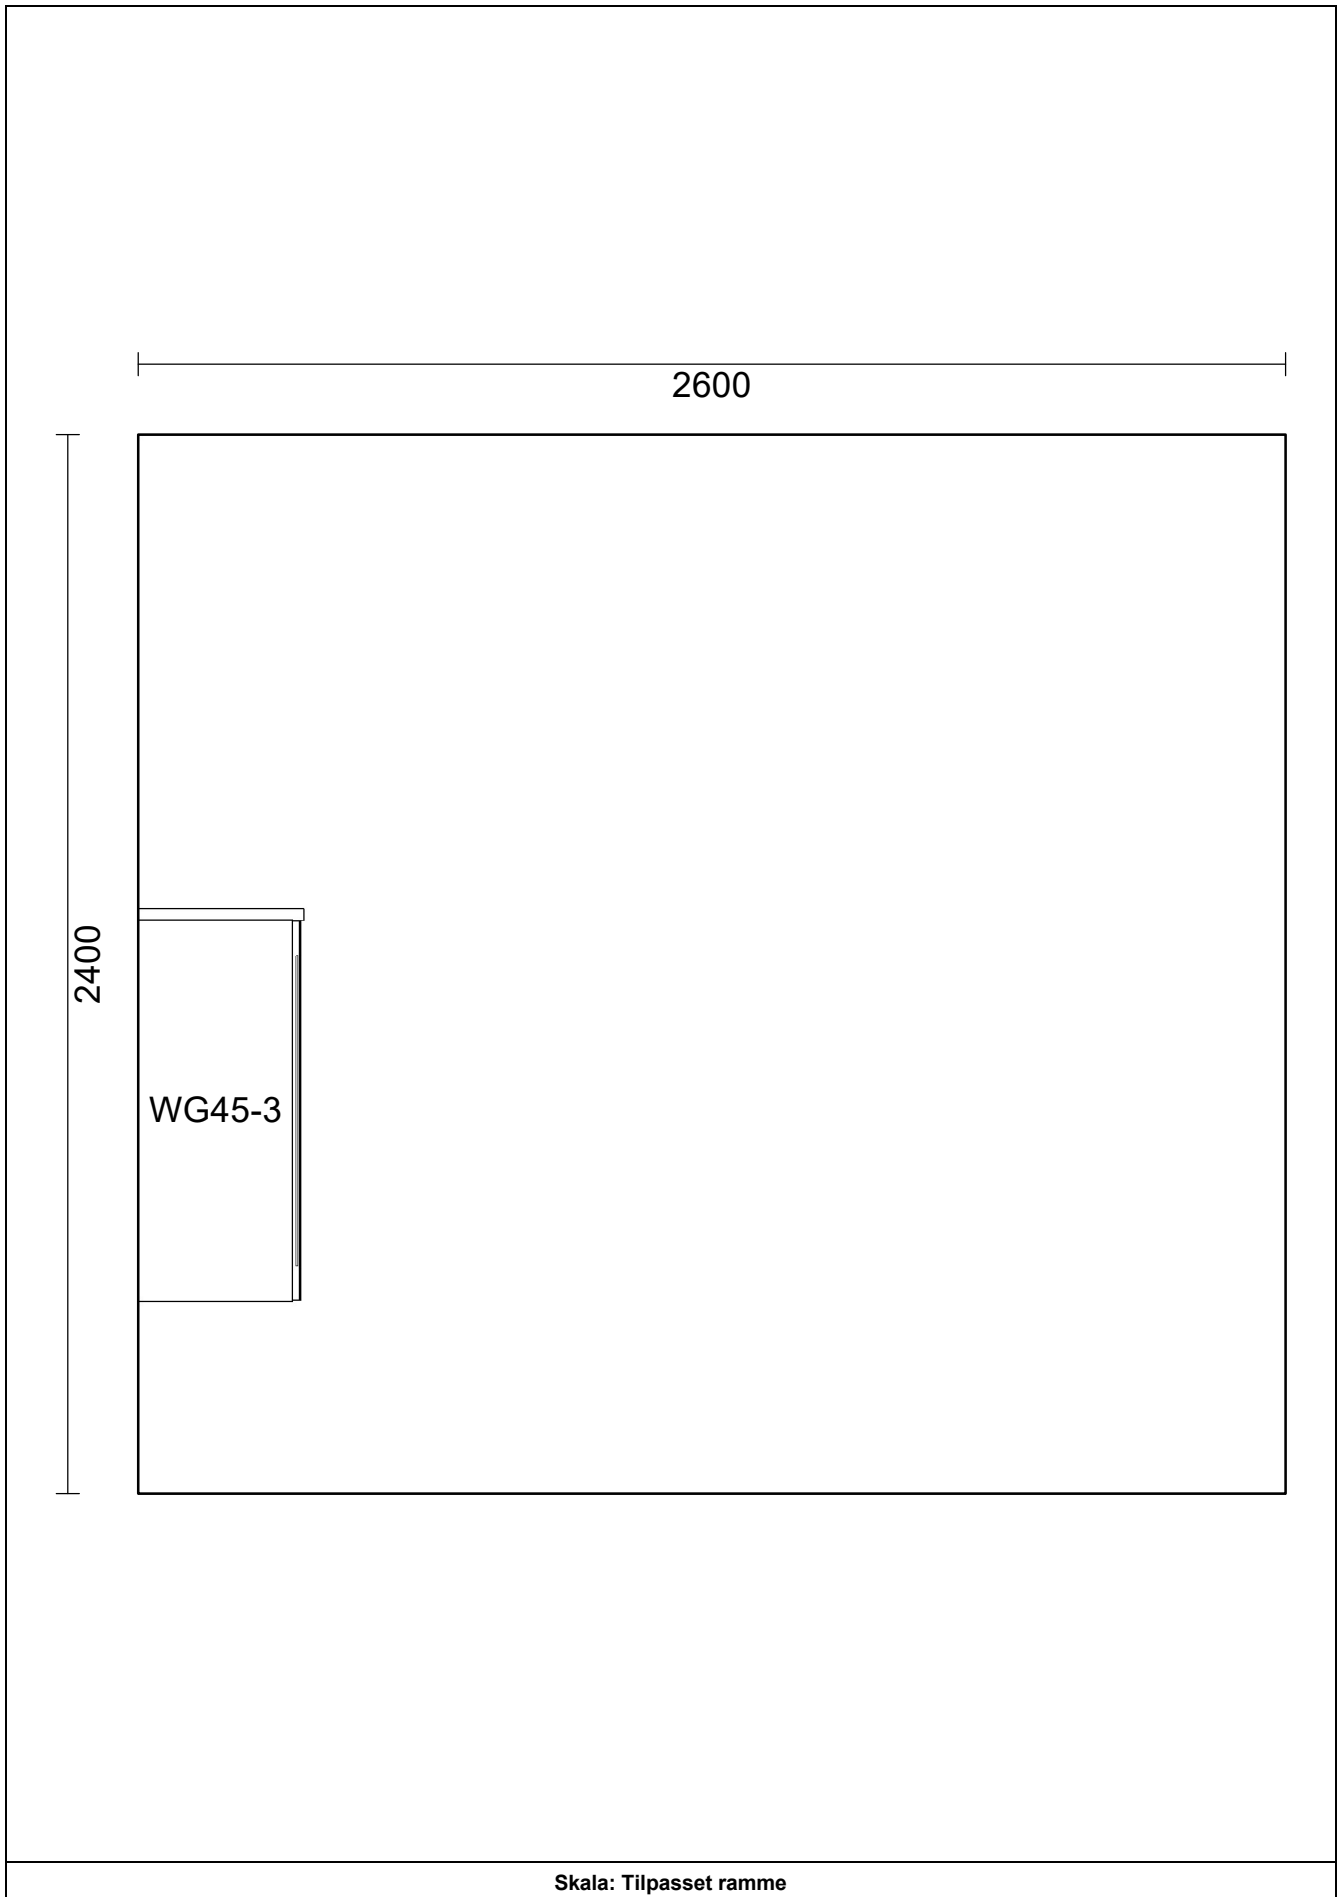

OBS: Udskriften er kun retningsgivende. Dybdemål er ekskl. skabslåger.

OBS: Udskriften er kun retningsgivende. Dybdemål er ekskl. skabslåger.

Skala: Tilpasset ramme

OBS: Udskriften er kun retningsgivende. Dybdemål er ekskl. skabslåger.

Skala: Tilpasset ramme

Vordingborg Køkkenet A/S

Langøvej 7-9,
4760 Vordingborg
Telefon: Fax:
CVR/SE-nr.: 15502304

Vordingborg Plus 2021-3 DK

Bordplader :KU-NM Kunststof mat, N-kant 38mm
Bordplade-farve :193 Alpine white
Bordplade-kantudførelse :N N-kant mat
Bordplade-kantfarve :999 Samme farve i bordplade-décor

Vordingborg Plus 2021-3 DK

Bordplader :KU-NM Kunststof mat, N-kant 38mm
Bordplade-farve :193 Alpine white
Bordplade-kantudførelse :N N-kant mat
Bordplade-kantfarve :999 Samme farve i bordplade-décor

Vordingborg Køkkenet Næstved
Merkurvej 2 B