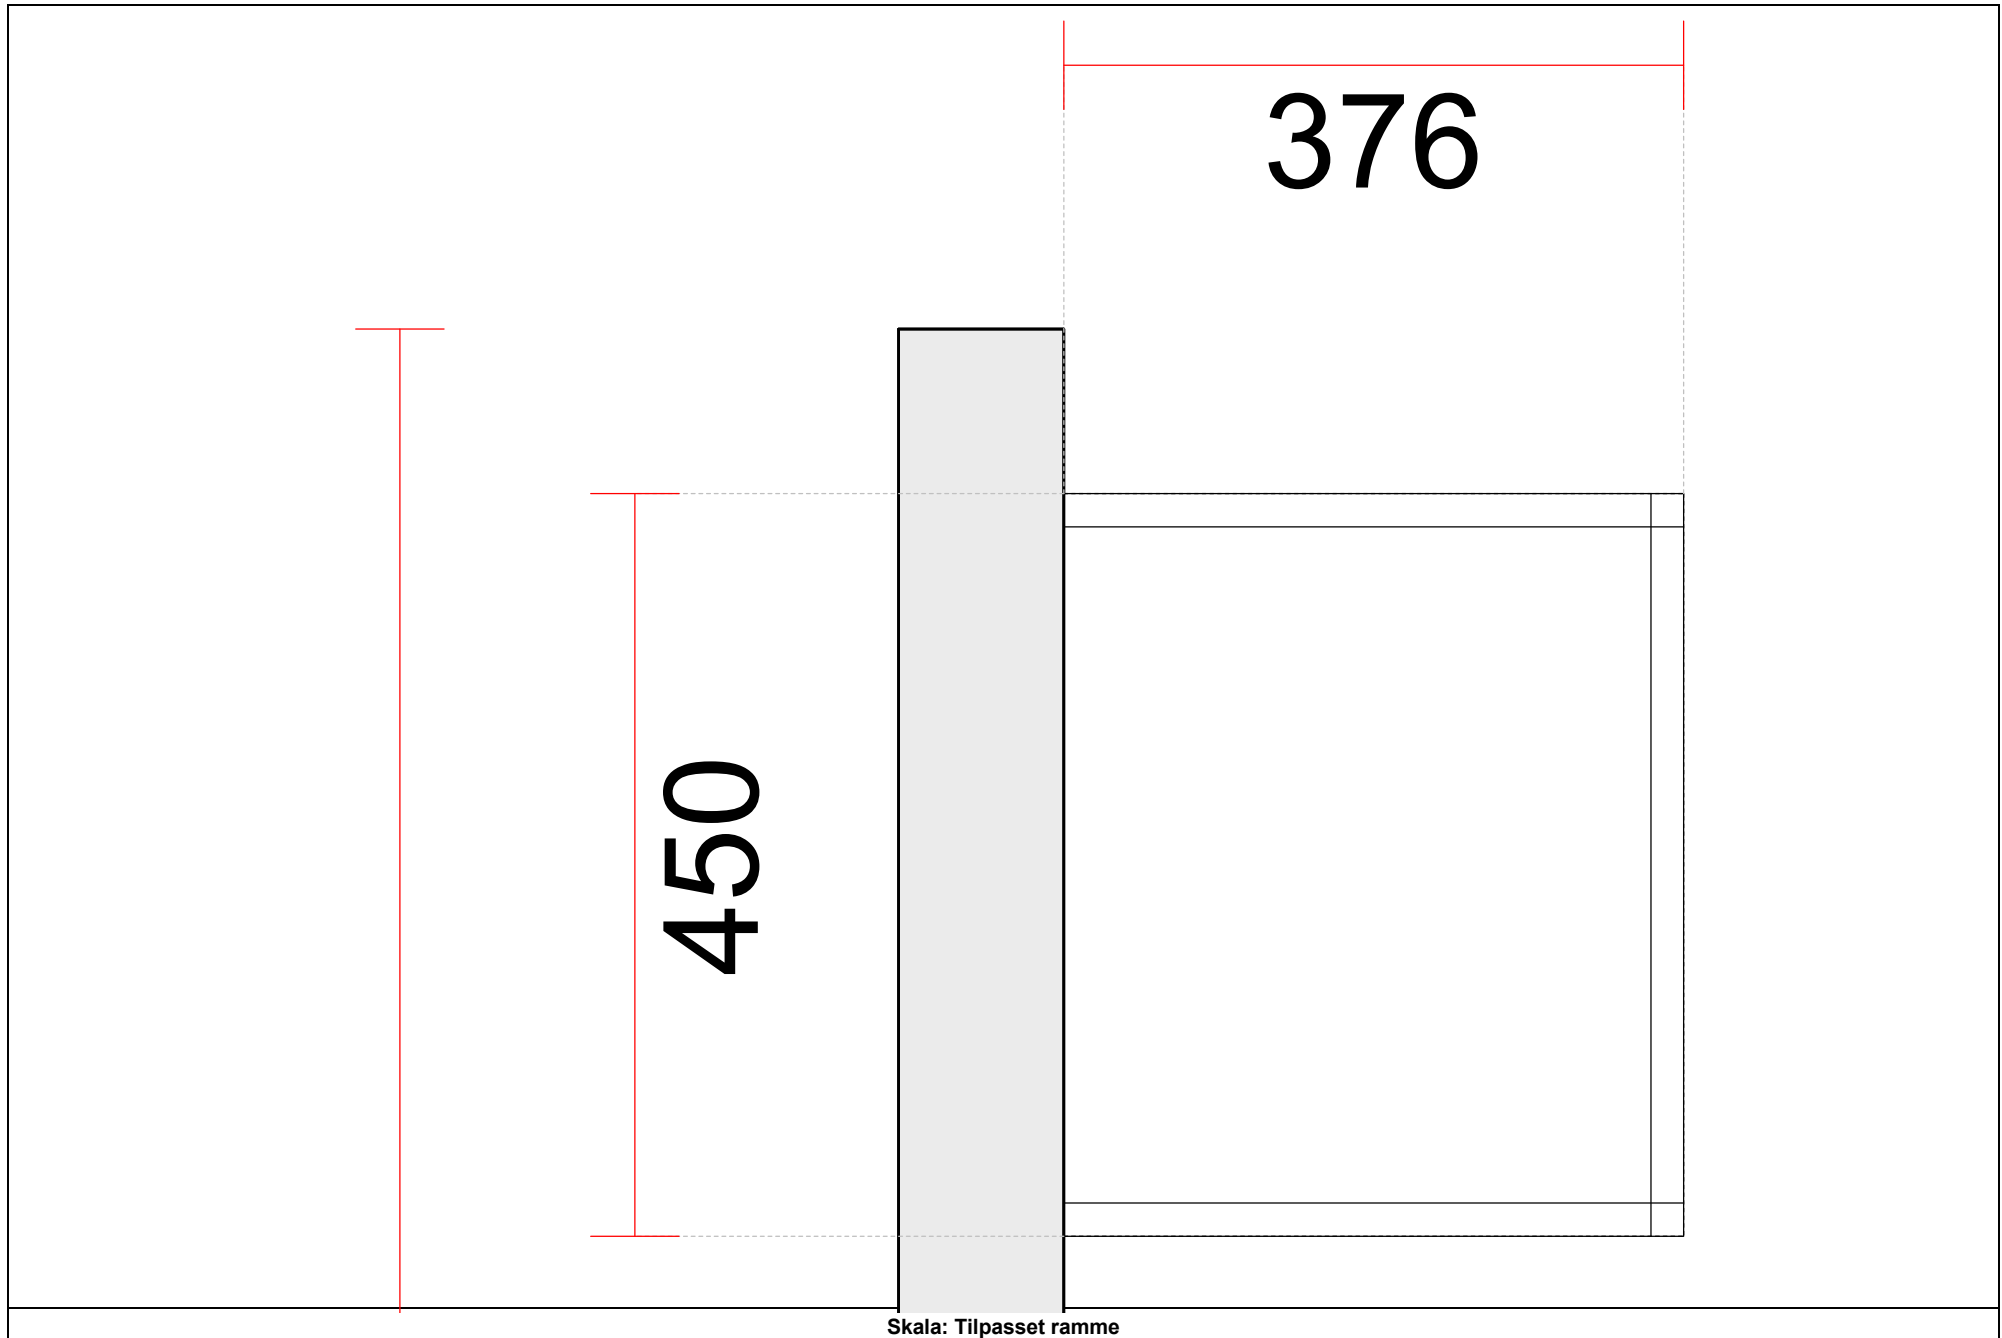

Skala: Tilpasset ramme