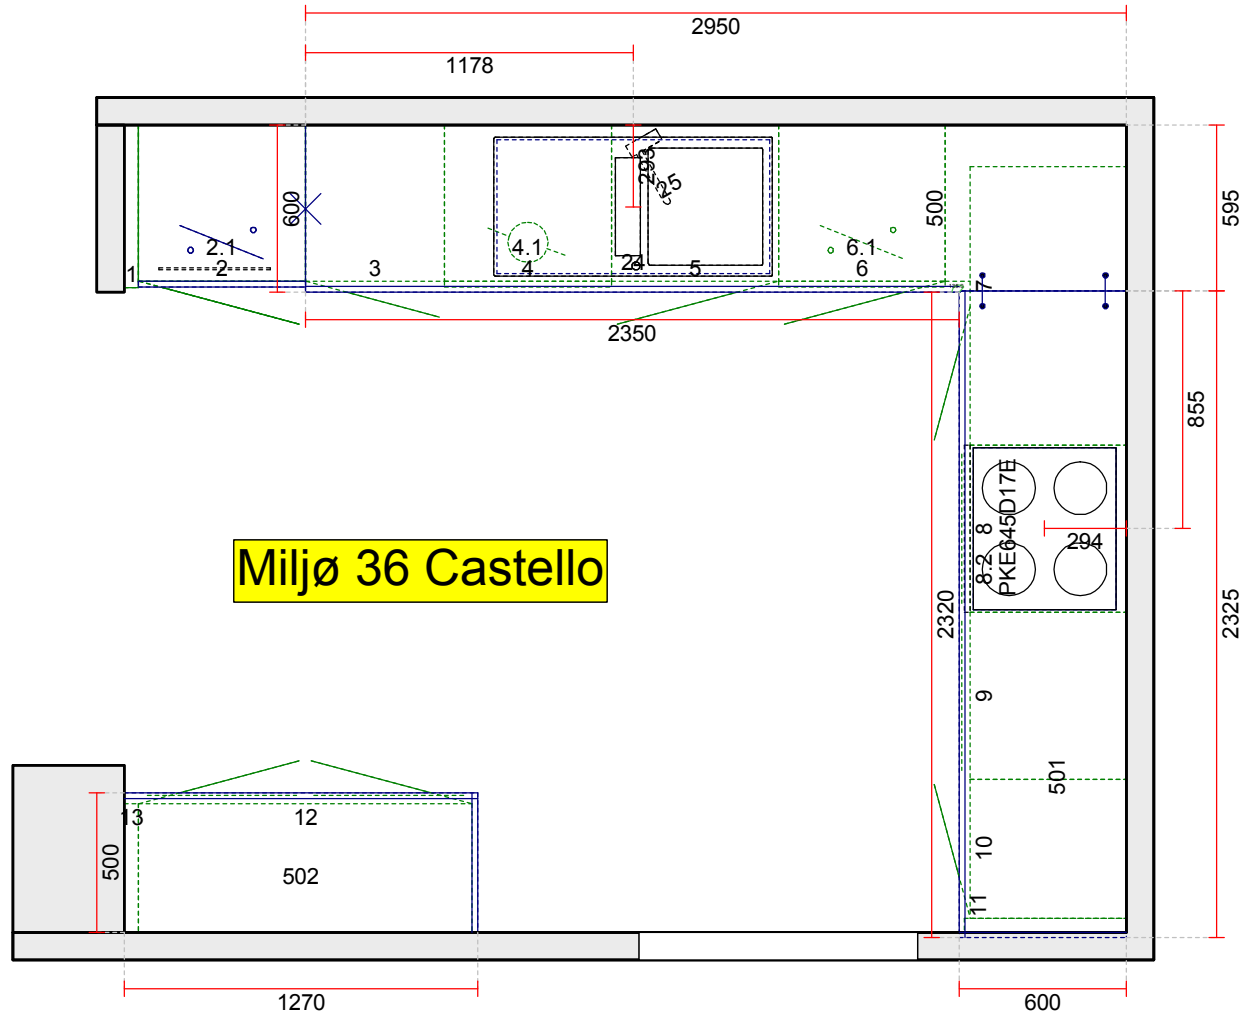

OBS: Udskriften er kun retningsgivende. Dybdemål er ekskl. skabslåger.

OBS: Udskriften er kun retningsgivende. Dybdemål er ekskl. skabslåger.

Skala: Tilpasset ramme

OBS: Udskriften er kun retningsgivende. Dybdemål er ekskl. skabslåger.

Skala: Tilpasset ramme

OBS: Udskriften er kun retningsgivende. Dybdemål er ekskl. skabslåger.

Miljø 36 Castello

Skala: Tilpasset ramme

Vordingborg Køkkenet A/S

Langøvej 7-9,
 4760 Vordingborg
 Telefon: Fax:
 CVR/SE-nr.: 15502304

Vordingborg Plus 2019-6 DK

Bordplade :KU-DM Kunststof mat, D-kant 38mm
 Bordplade-farve :220 Arizona pine reproduction
 Bordplade-kantudførelse :D Lige décor-kant mat
 Bordplade-kantfarve :220 Arizona pine reproduction
 Bordplade hjørner :E Firkantet
 Udførelse af bagkantsliste :WAP Bagkantsliste
 Farven på bagkantsliste :220 Arizona pine reproduction