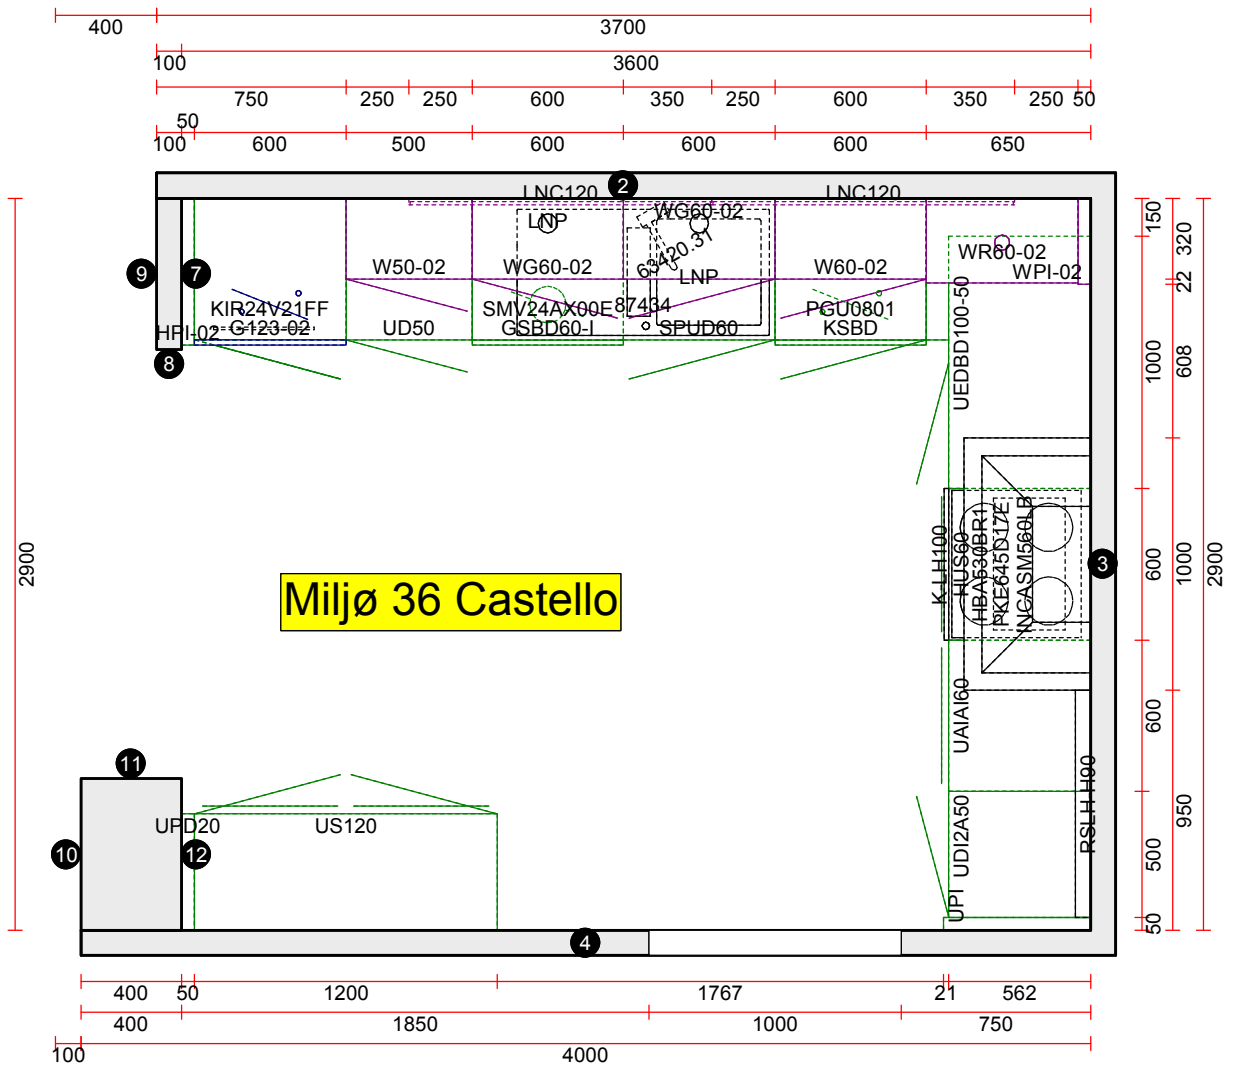

OBS: Udskriften er kun retningsgivende. Dybdemål er ekskl. skabslåger.

OBS: Udskriften er kun retningsgivende. Dybdemål er ekskl. skabslåger.

Skala: Tilpasset ramme

OBS: Udskriften er kun retningsgivende. Dybdemål er ekskl. skabslåger.

Skala: Tilpasset ramme

OBS: Udskriften er kun retningsgivende. Dybdemål er ekskl. skabslåger.

Miljø 36 Castello

Skala: Tilpasset ramme

Vordingborg Køkkenet A/S

Langøvej 7-9,
 4760 Vordingborg
 Telefon: Fax:
 CVR/SE-nr.: 15502304

Vordingborg Plus 2019-6 DK

Bordplade :KU-DM Kunststof mat, D-kant 38mm
 Bordplade-farve :220 Arizona pine reproduction
 Bordplade-kantudførelse :D Lige décor-kant mat
 Bordplade-kantfarve :220 Arizona pine reproduction
 Bordplade hjørner :E Firkantet
 Udførelse af bagkantsliste :WAP Bagkantsliste
 Farven på bagkantsliste :220 Arizona pine reproduction