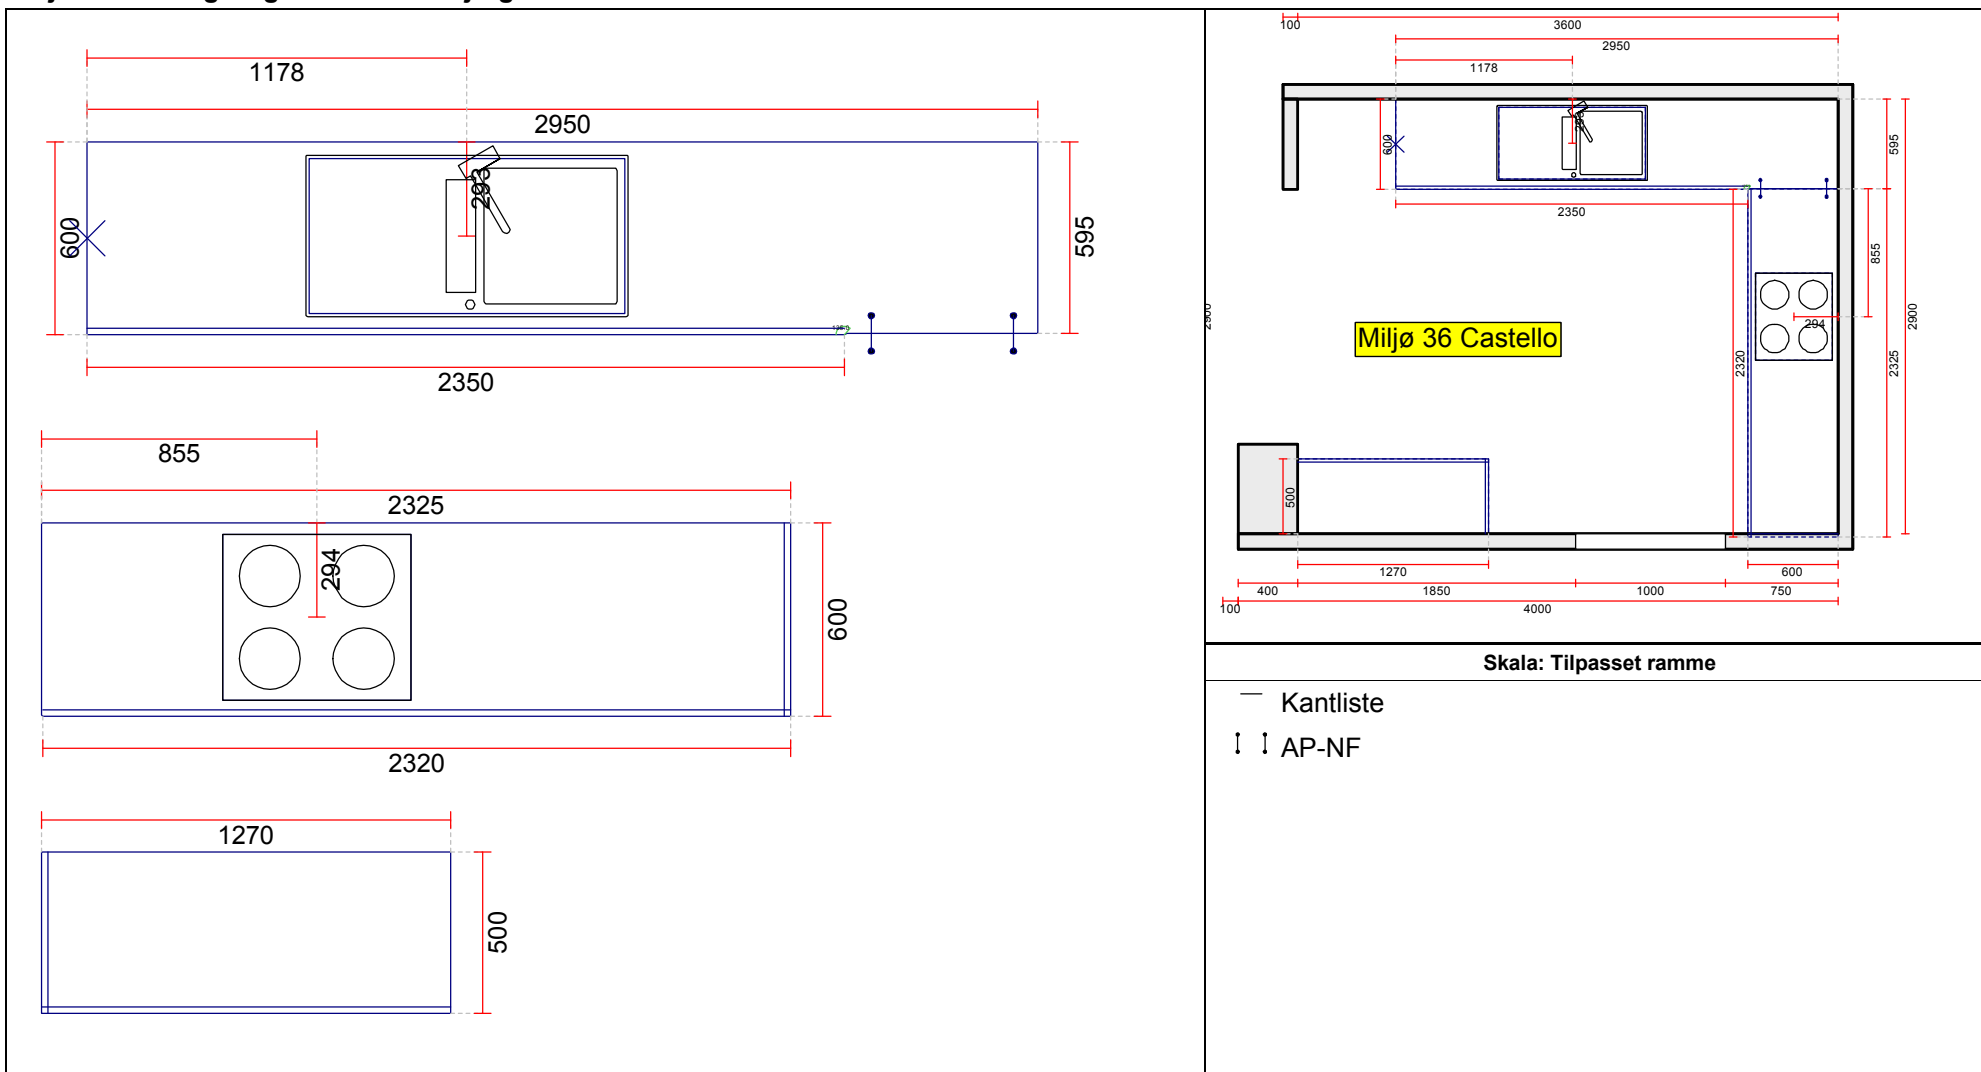

Vordingborg Køkkenet A/S Langøvej 7-9, 4760 Vordingborg Telefon: Fax: CVR/SE-nr.: 15502304	Vordingborg Plus 2019-6 DK <table> <tr> <td>Bordplade</td> <td>:KU-DM Kunststof mat, D-kant 38mm</td> </tr> <tr> <td>Bordplade-farve</td> <td>:220 Arizona pine reproduction</td> </tr> <tr> <td>Bordplade-kantudførelse</td> <td>:D Lige décor-kant mat</td> </tr> <tr> <td>Bordplade-kantfarve</td> <td>:220 Arizona pine reproduction</td> </tr> <tr> <td>Bordplade hjørner</td> <td>:E Firkantet</td> </tr> <tr> <td>Udførelse af bagkantsliste</td> <td>:WAP Bagkantsliste</td> </tr> <tr> <td>Farven på bagkantsliste</td> <td>:220 Arizona pine reproduction</td> </tr> </table>	Vordingborg Køkkenet Esbjerg Østre Gjessingvej 23 6715 Esbjerg N Telefon 75155100 Fax Tlf. priv. Mobil E-mail