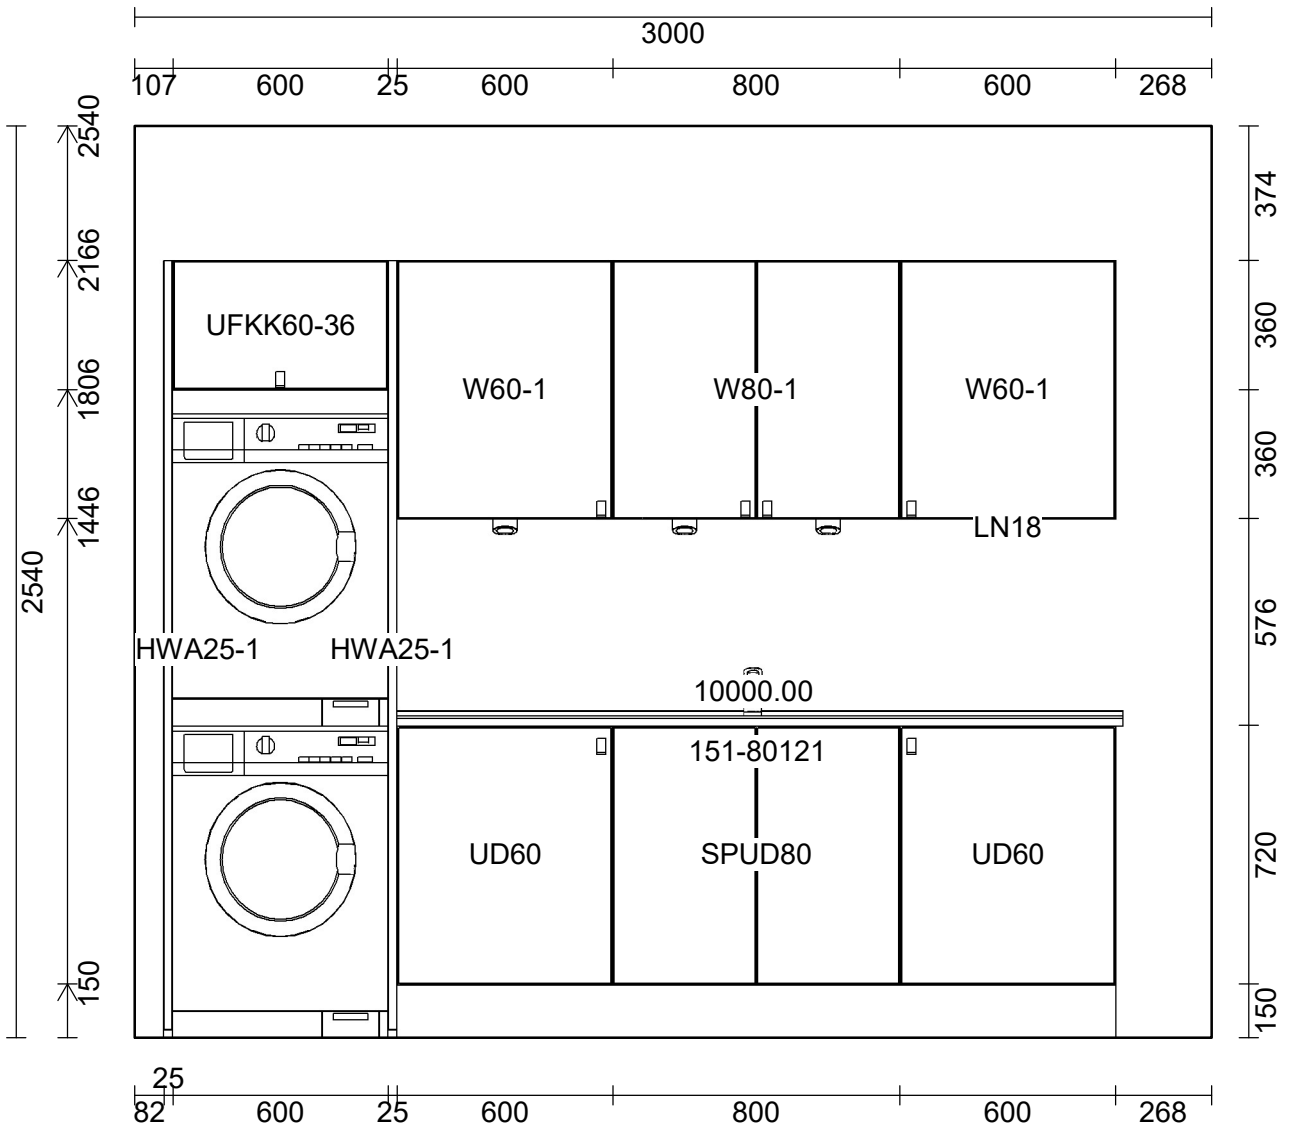

Skala: Tilpasset ramme

OBS: Udskriften er kun retningsgivende. Dybdemål er ekskl. skabslåger.

**VORDINGBORG
KØKKENET**

Luksus – alle har råd til

Siden 1963

Skala: Tilpasset ramme

**Vordingborg Køkkenet Udstilling
AFD**