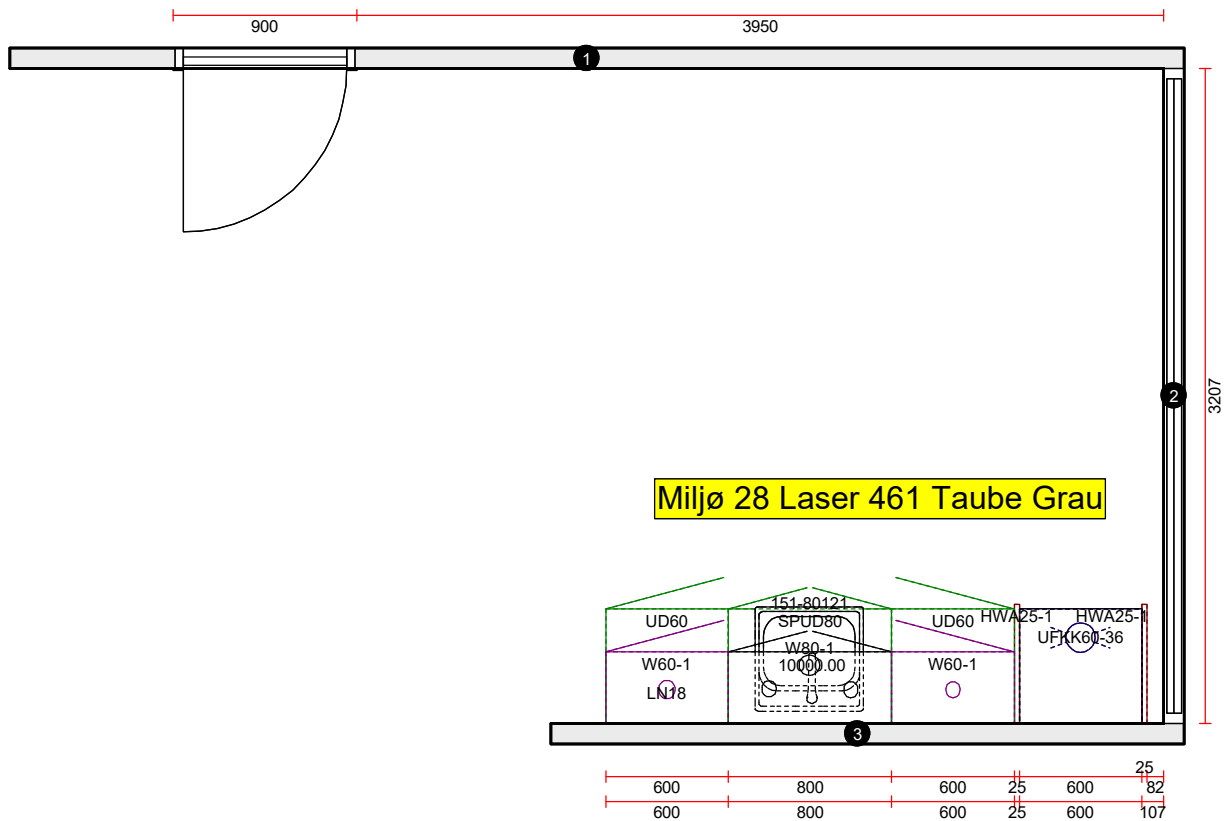

OBS: Udskriften er kun retningsgivende. Dybdemål er ekskl. skabslåger.

**VORDINGBORG
KØKKENET**

Luksus – alle har råd til

Siden 1963

OBS: Udskriften er kun retningsgivende. Dybdemål er ekskl. skabslåger.

**VORDINGBORG
KØKKENET**
Luksus – alle har råd til
Siden 1963

Skala: Tilpasset ramme

OBS: Udskriften er kun retningsgivende. Dybdemål er ekskl. skabslåger.

**VORDINGBORG
KØKKENET**

Luksus – alle har råd til

Siden 1963

Skala: Tilpasset ramme

**Vordingborg Køkkenet Udstilling
AFD**