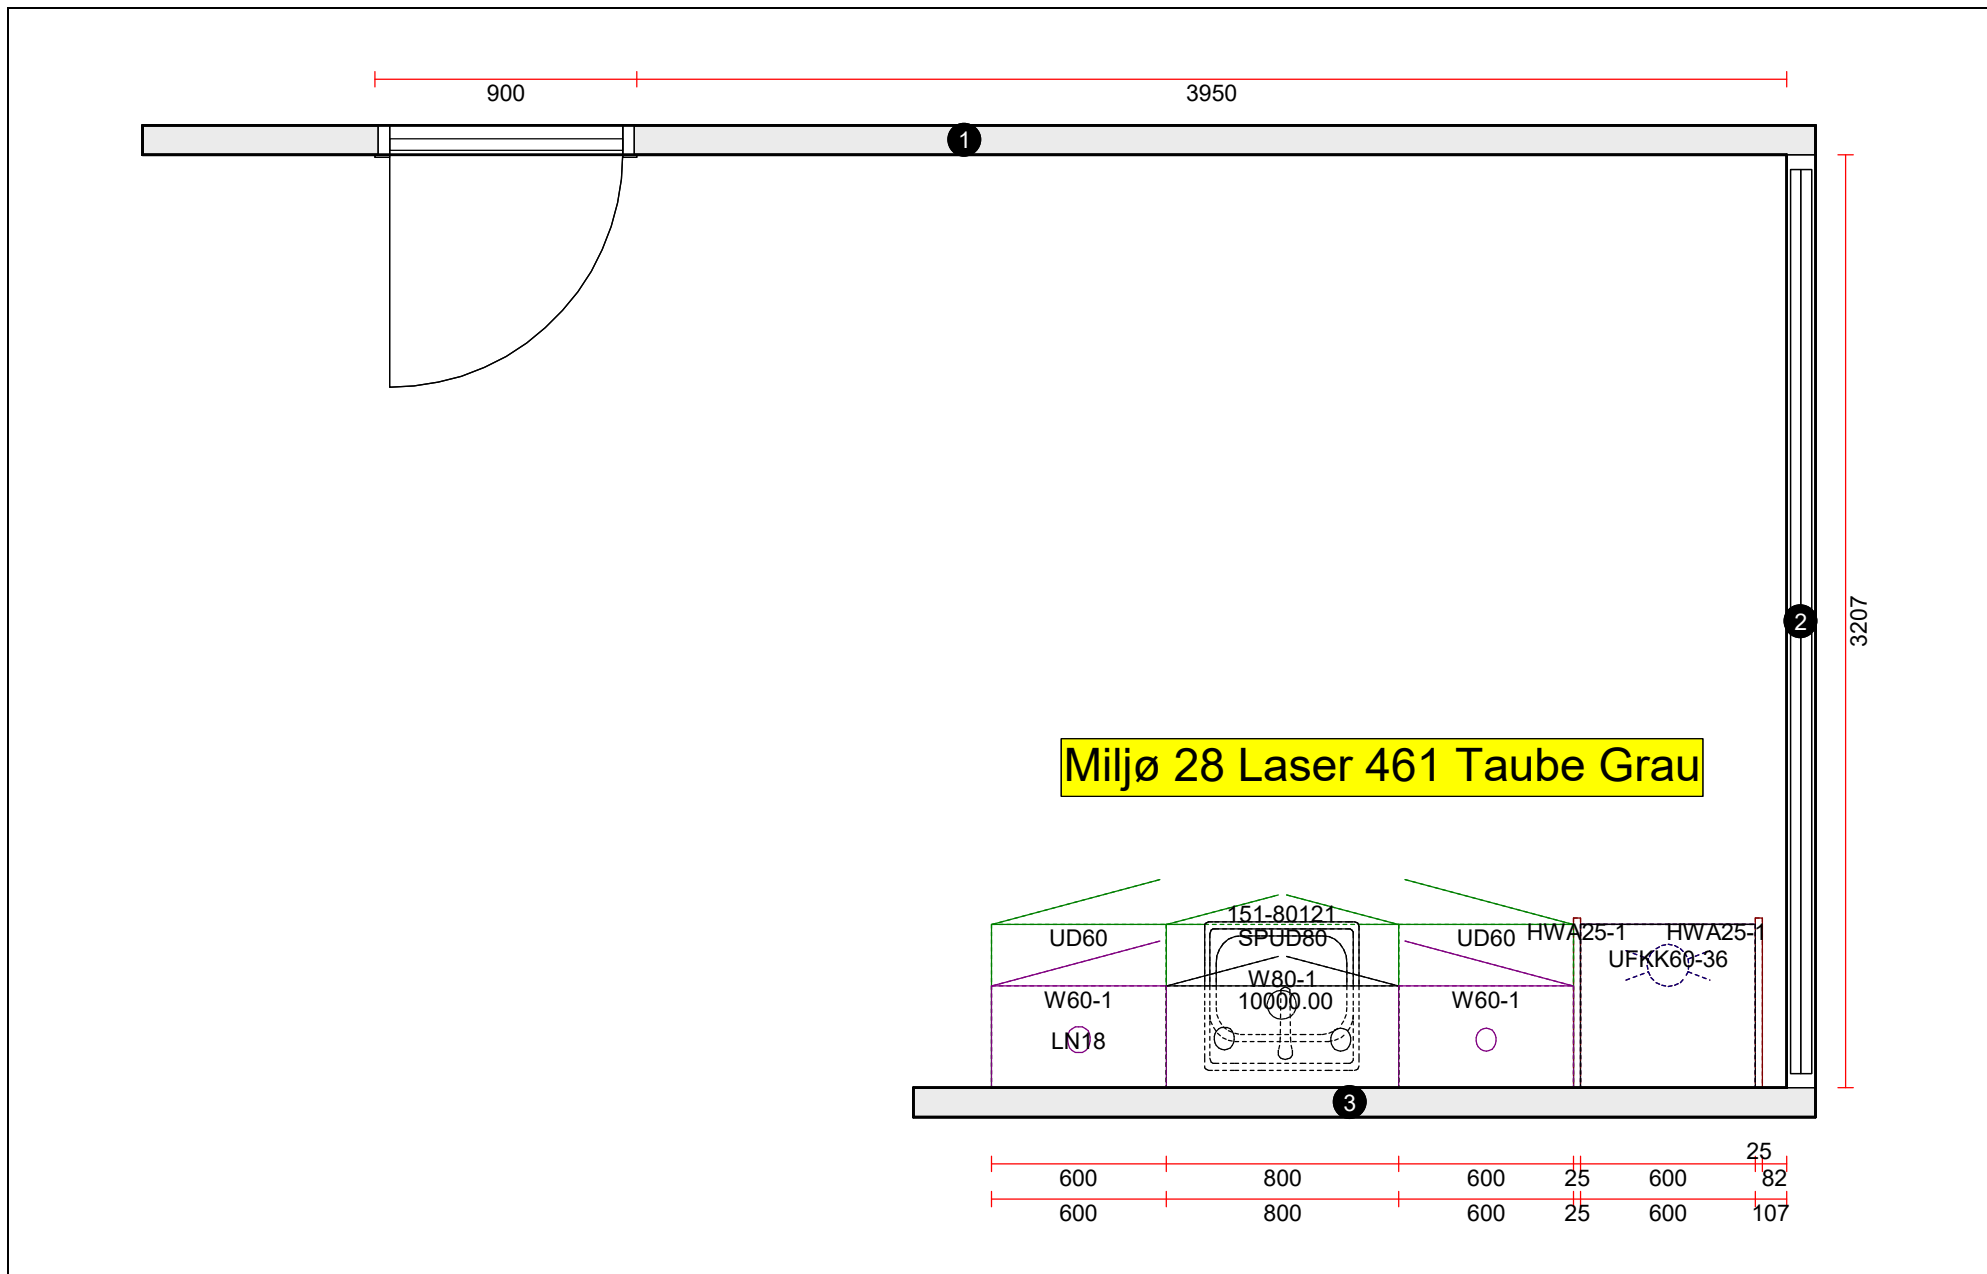

Skala: Tilpasset ramme

OBS: Udskriften er kun retningsgivende. Dybdemål er ekskl. skabslåger.

**VORDINGBORG
KØKKENET**

Luksus – alle har råd til

Siden 1963

Skala: Tilpasset ramme

**Vordingborg Køkkenet Udstilling
AFD**