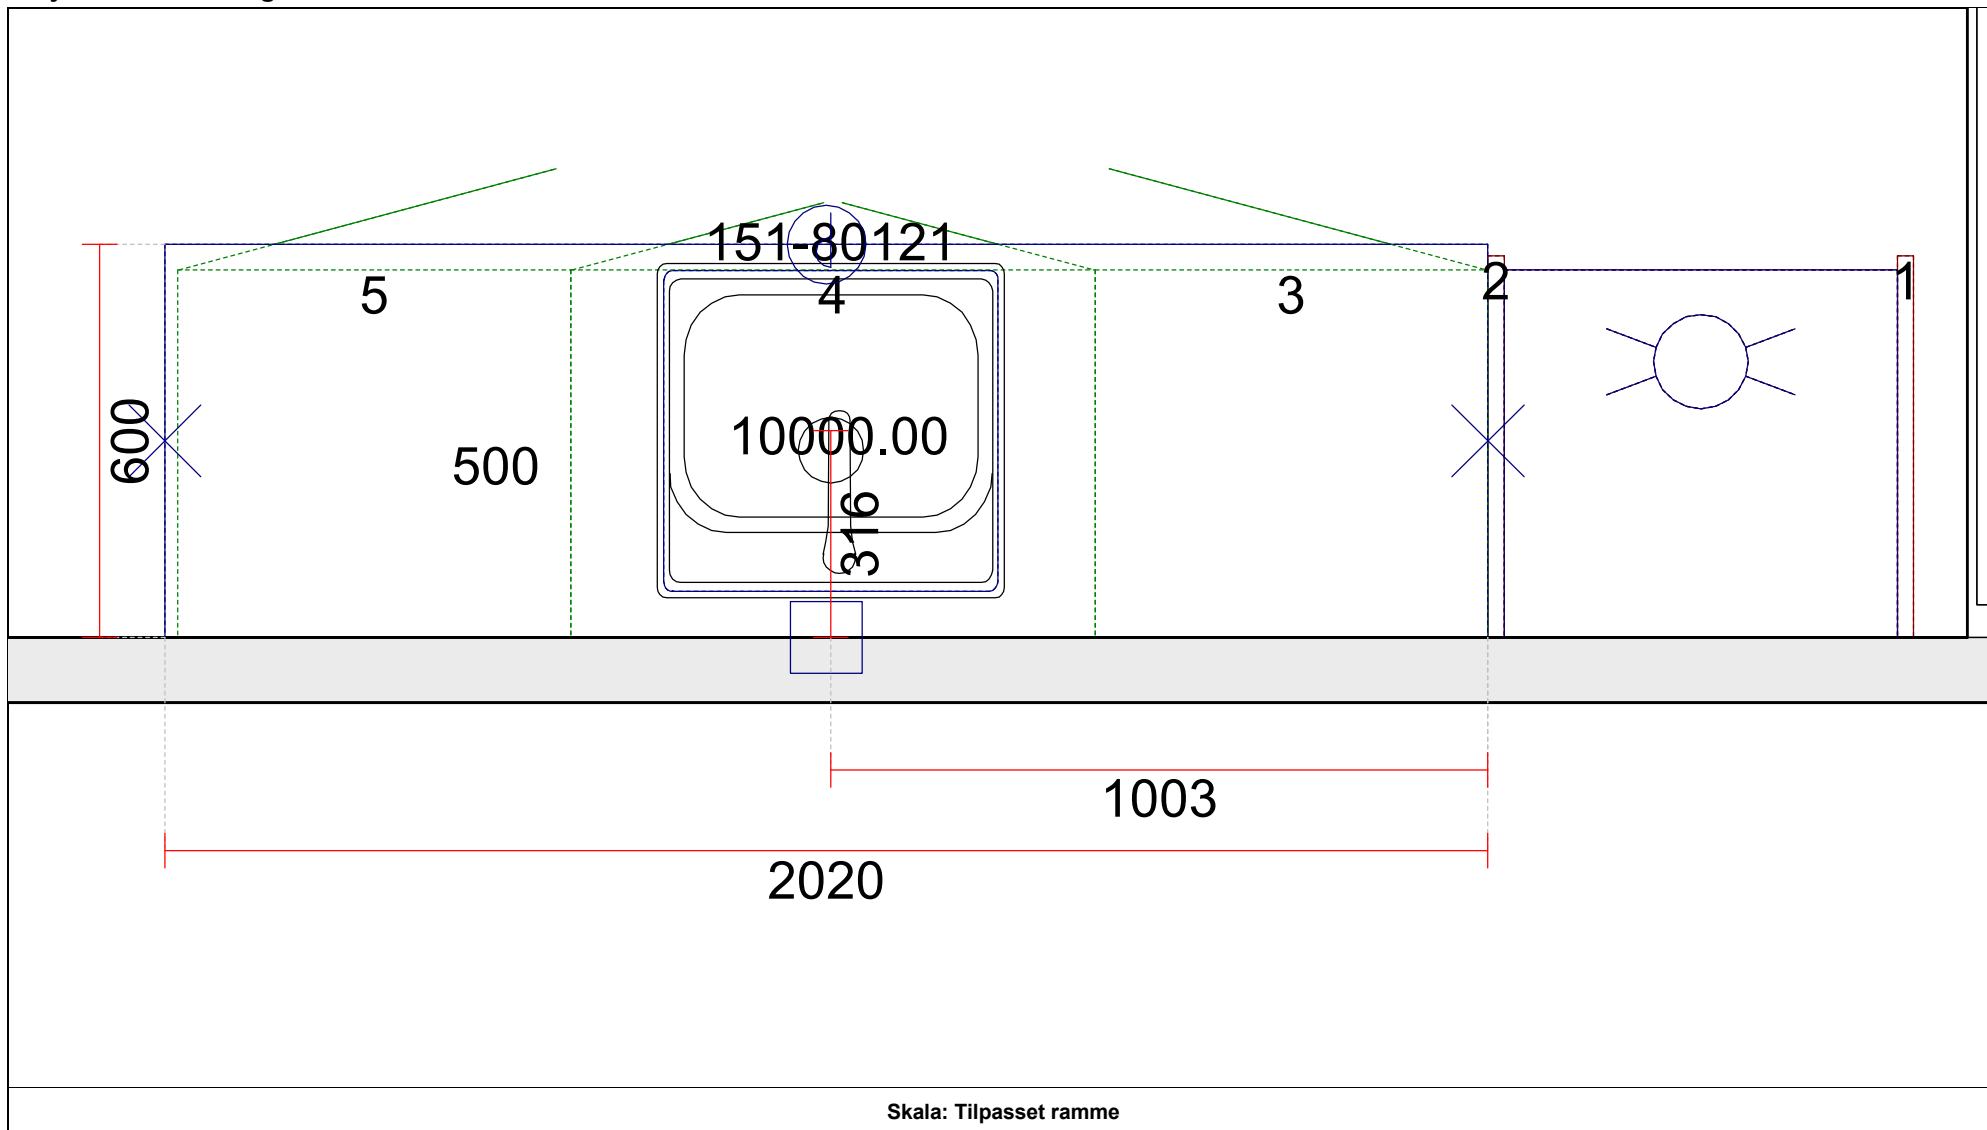

Skala: Tilpasset ramme

OBS: Udskriften er kun retningsgivende. Dybdemål er ekskl. skabslåger.

**VORDINGBORG
KØKKENET**

Luksus – alle har råd til

Siden 1963

Skala: Tilpasset ramme

**Vordingborg Køkkenet Udstilling
AFD**