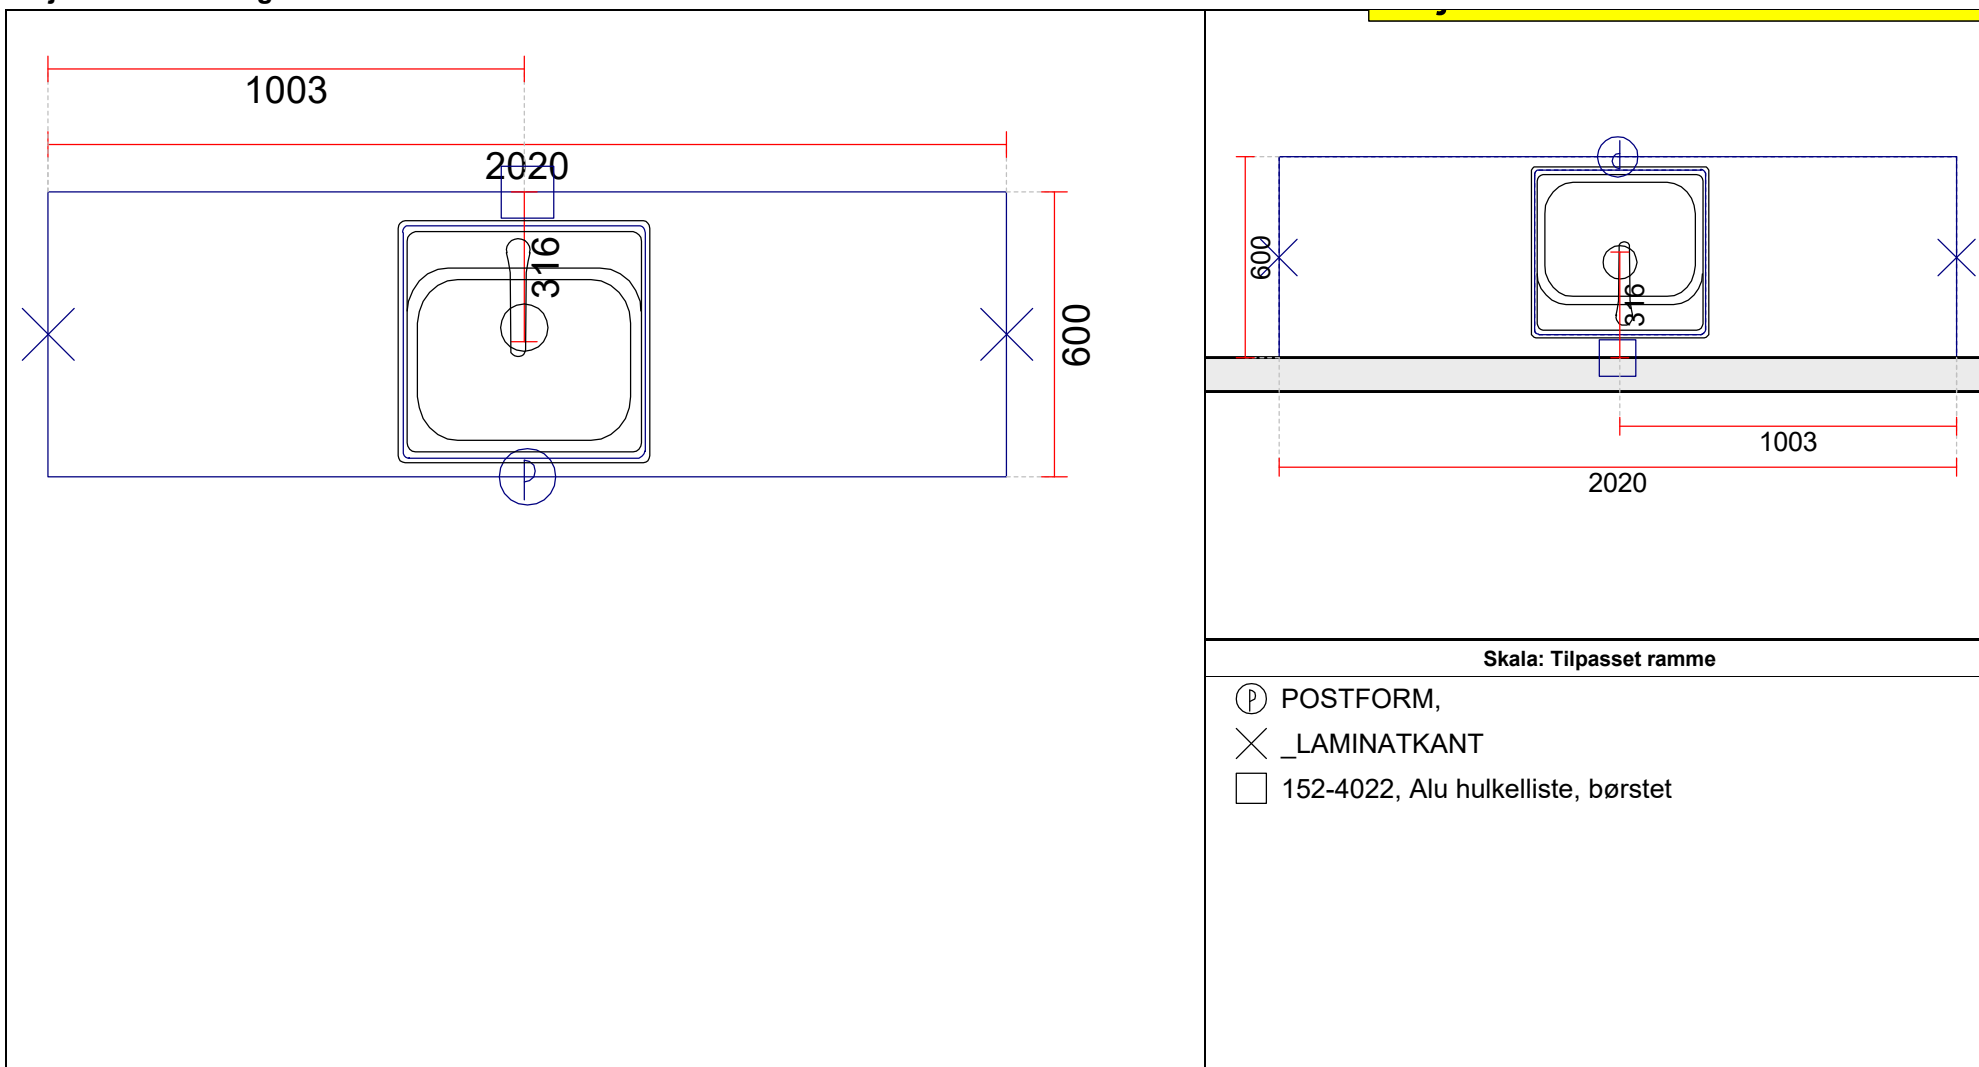

**Vordingborg Køkkenet Udstilling
AFD**

Langøvej 7-9,
4760 Vordingborg
Telefon: Fax:
CVR/SE-nr.: 15 50 23 04

PFP Vordingborg 2024-2 DK Bordplader

Vordingborg skrædderi :Laminat postform 29 mm
Laminatnr. / Farve :3329 Mika Nero
Bagkantsliste :Alu bagkantsliste, børstet

Vordingborg Køkkenet Odense
Tagtækkervej 8

5230 Odense M
Telefon Fax
Tlf. priv. Mobil
E-mail