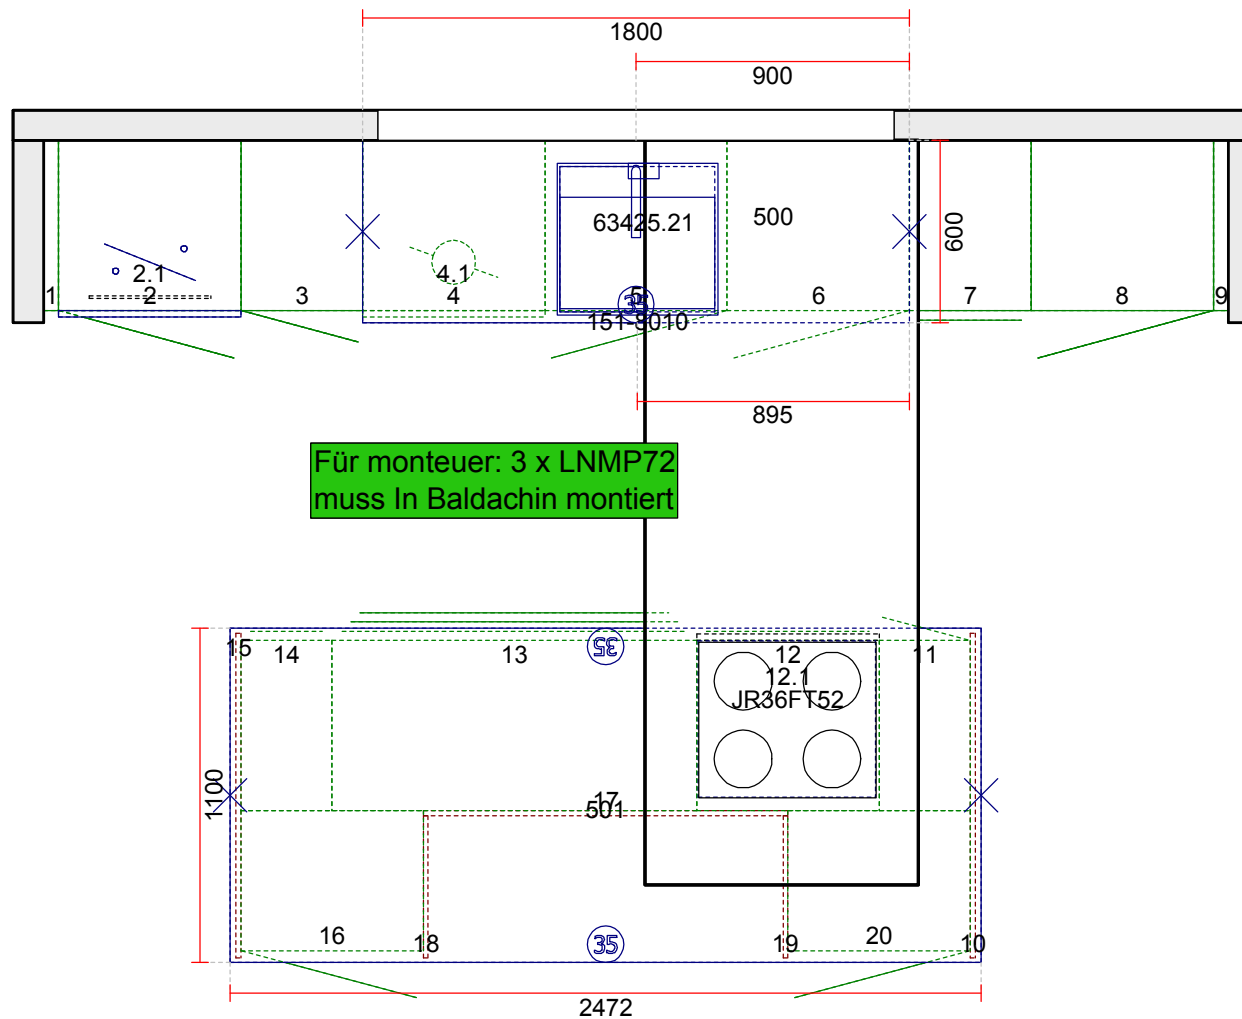

OBS: Udskriften er kun retningsgivende. Dybdemål er ekskl. skabslåger.

Skala: Tilpasset ramme

Vordingborg Køkkenet A/S

Langøvej 7-9,
 4760 Vordingborg
 Telefon: Fax:
 CVR/SE-nr.: 15502304

FPF Vordingborg 2017-2 DK Bordplader