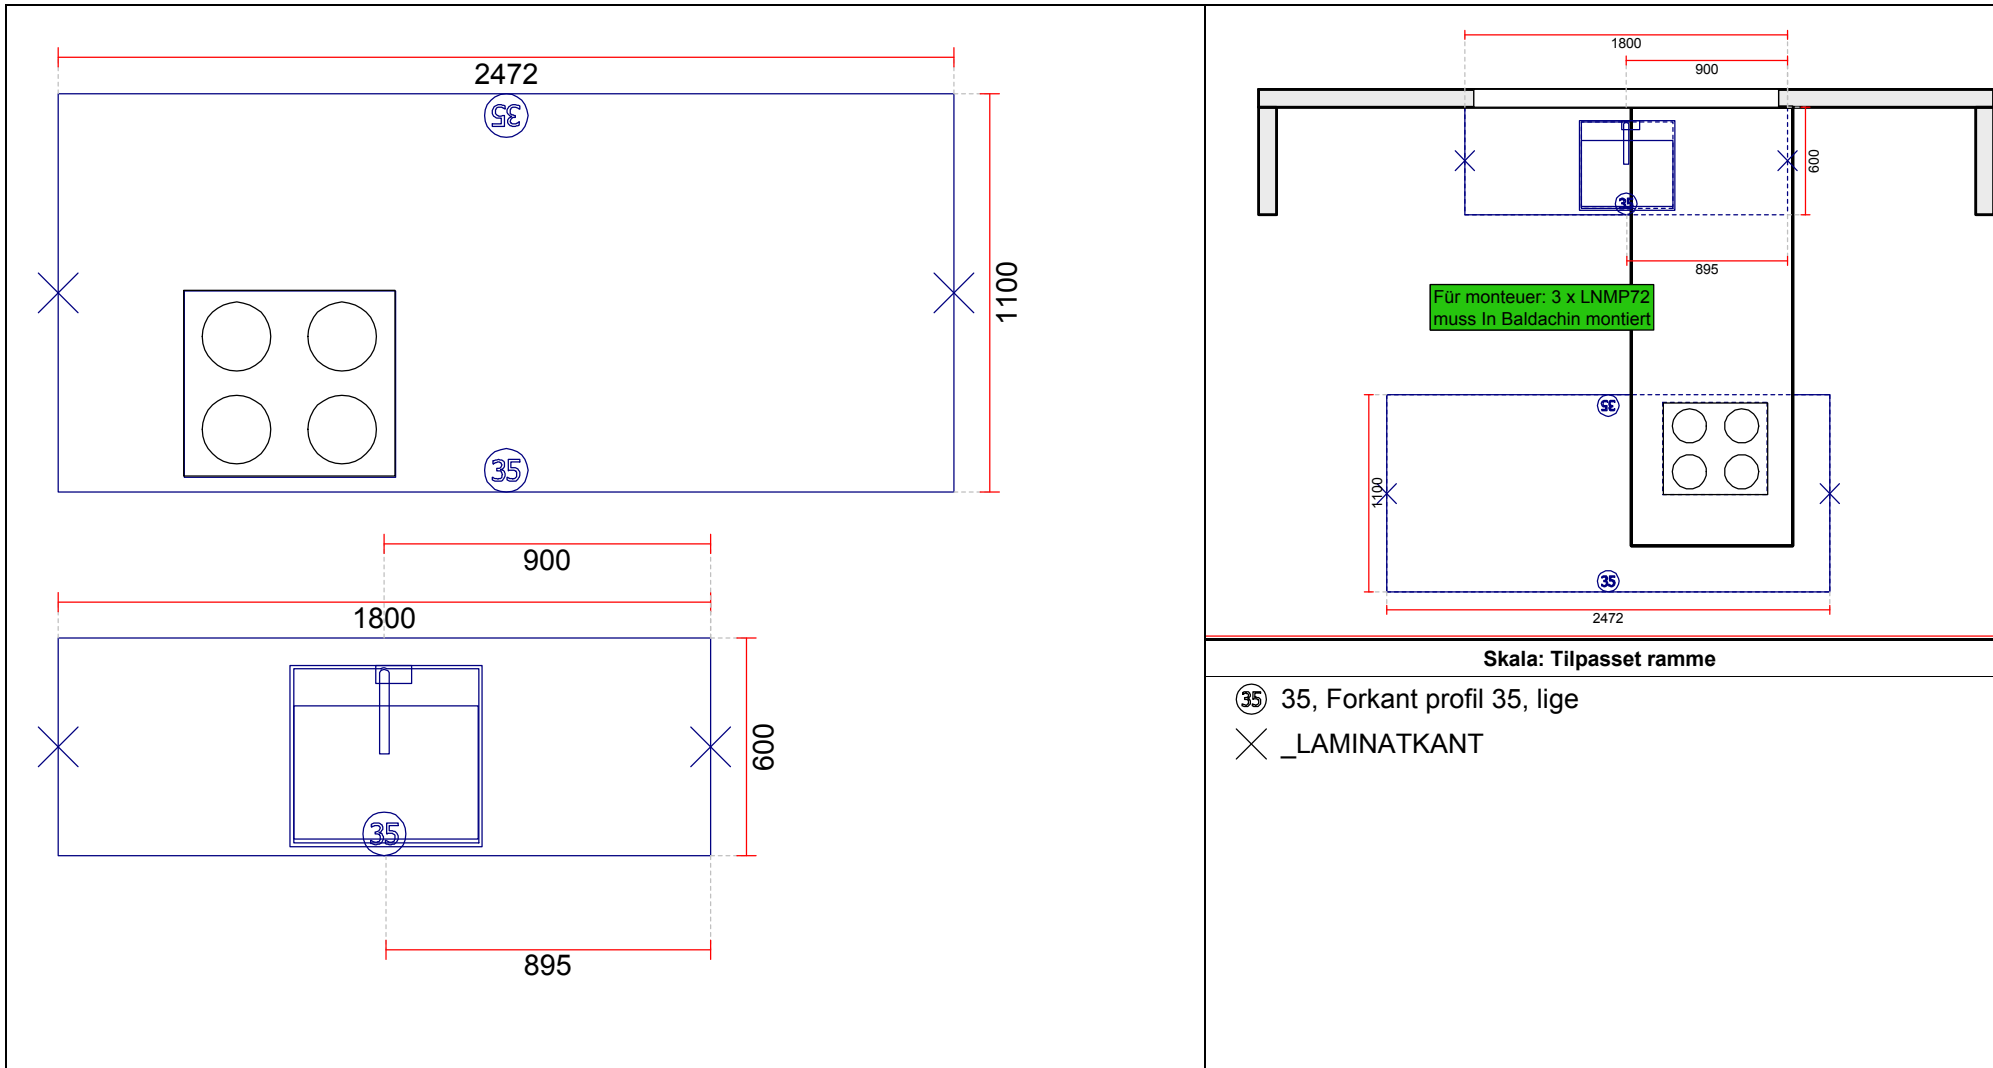

Vordingborg Køkkenet A/S Langøvej 7-9, 4760 Vordingborg Telefon: Fax: CVR/SE-nr.: 15502304	PFP Vordingborg 2017-2 DK Bordplader <table> <tr> <td>Vordingborg skrædderi</td> <td>:Træ 30 mm</td> </tr> <tr> <td>Træsart</td> <td>:Eg, 30 mm</td> </tr> <tr> <td>Forkanttype</td> <td>:Profil 35, lige</td> </tr> <tr> <td>Behandling</td> <td>:Grundolieret</td> </tr> </table>	Næstved Butik <table> <tr> <td>Telefon</td> <td>Fax</td> </tr> <tr> <td>Tlf. priv.</td> <td>Mobil</td> </tr> <tr> <td>E-mail</td> <td></td> </tr> </table>