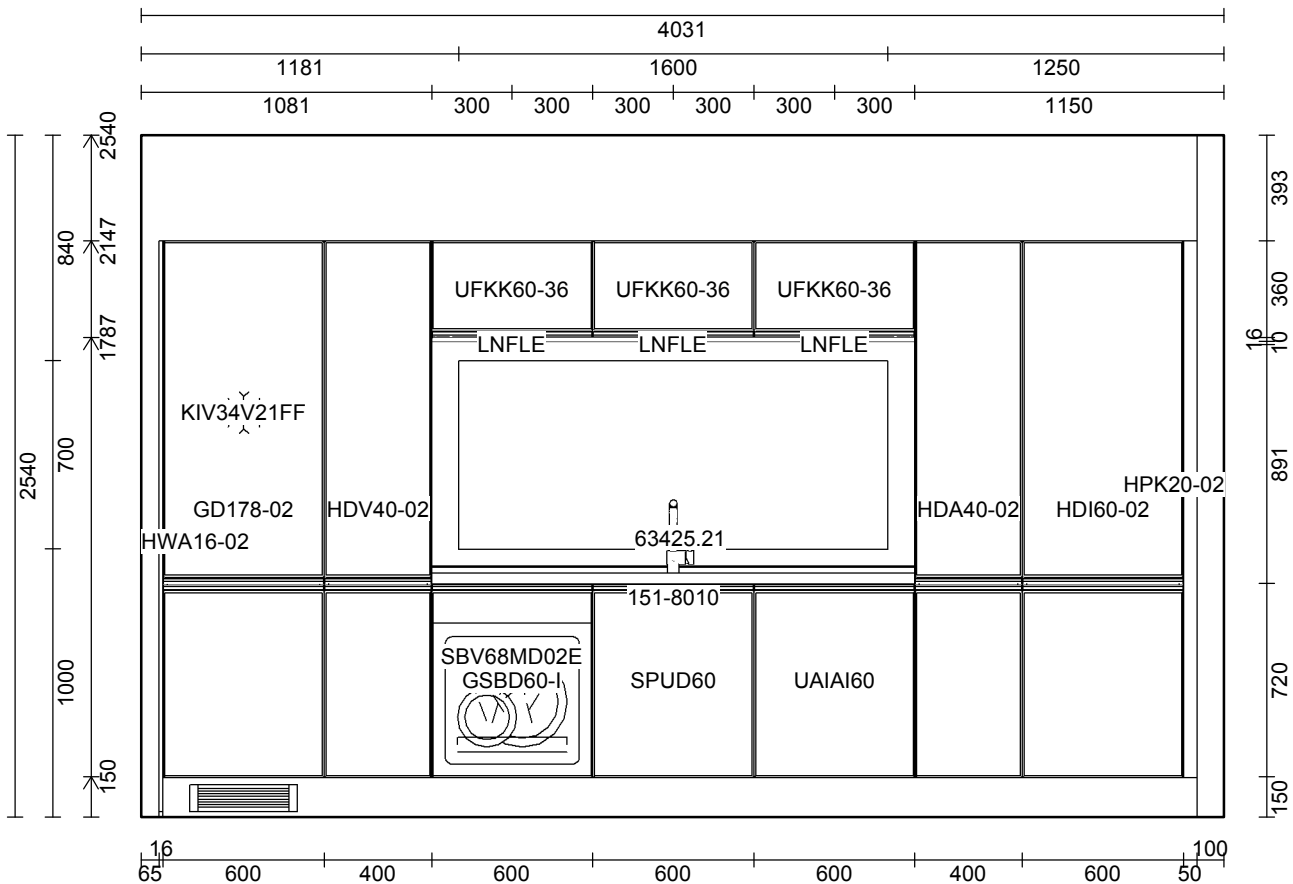

OBS: Udskriften er kun retningsgivende. Dybdemål er ekskl. skabslåger.

Für montereur: 2 x LNFLE

OBS: Udskriften er kun retningsgivende. Dybdemål er ekskl. skabslåger.

Skala: Tilpasset ramme

OBS: Udskriften er kun retningsgivende. Dybdemål er ekskl. skabslåger.

OBS: Udskriften er kun retningsgivende. Dybdemål er ekskl. skabslåger.

Für monterer: 2 x LNFLE

Miljø 1 Inline

Baldachin 700x2432

Skala: Tilpasset ramme

Vordingborg Køkkenet A/S

Langøvej 7-9,
 4760 Vordingborg
 Telefon: Fax:
 CVR/SE-nr.: 15502304

PPF Vordingborg 2020-2 DK Bordplader

Vordingborg skrædderi :Træ 40 mm
 Træsart :Eg, 40 mm
 Forkanttype :Profil 35, lige
 Behandling :Grundolieret
 Bagkantsliste :Træbagkantsliste Eg

2020 Udstilling Glostrup