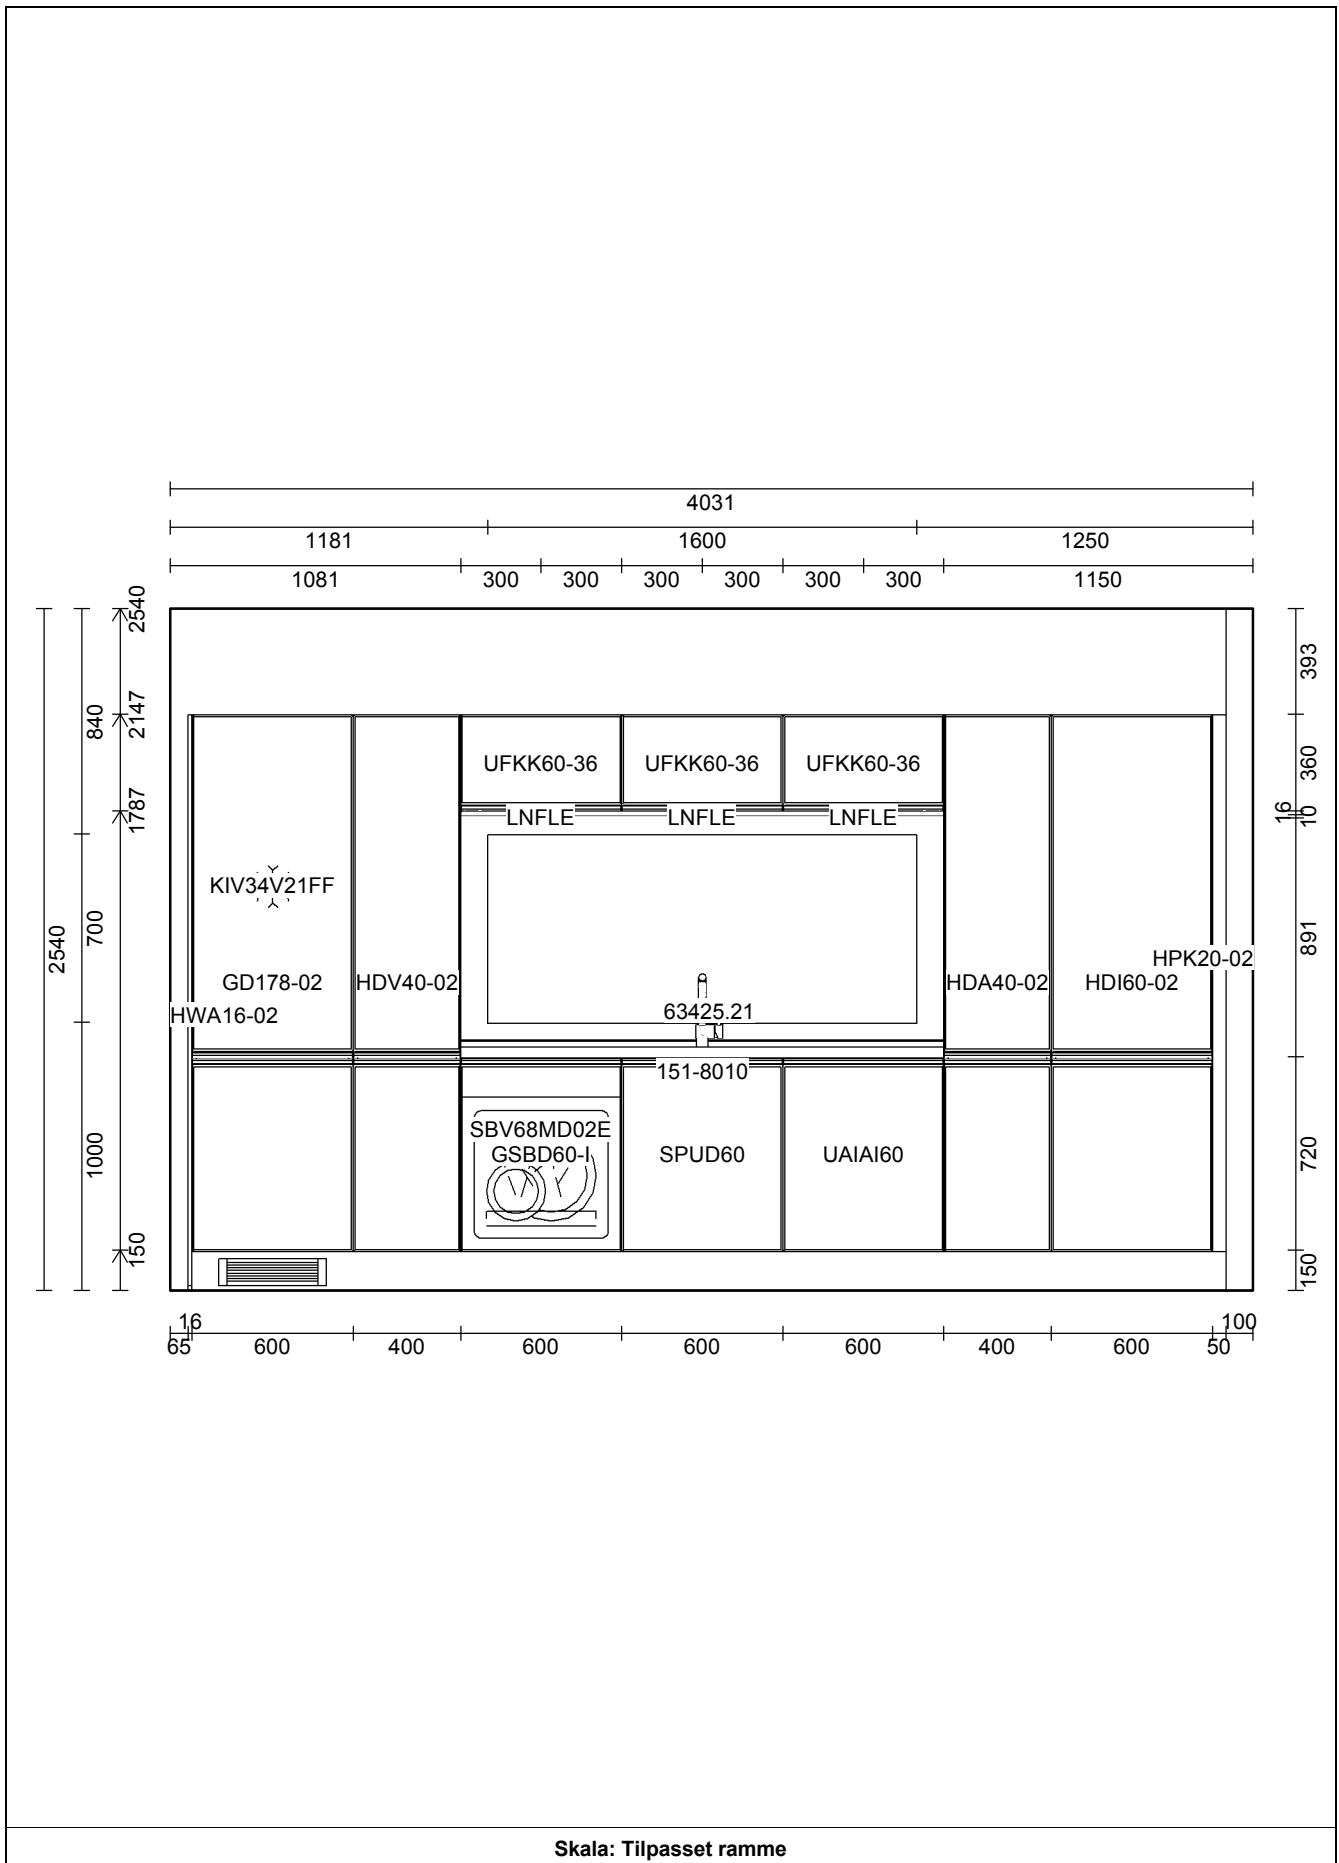

OBS: Udskriften er kun retningsgivende. Dybdemål er ekskl. skabslåger.

Für montereur: 2 x LNFLE

OBS: Udskriften er kun retningsgivende. Dybdemål er ekskl. skabslåger.

Skala: Tilpasset ramme

OBS: Udskriften er kun retningsgivende. Dybdemål er ekskl. skabslåger.

OBS: Udskriften er kun retningsgivende. Dybdemål er ekskl. skabslåger.

Für monterer: 2 x LNFLE

Miljø 1 Inline

Baldachin 700x2432

Skala: Tilpasset ramme

Vordingborg Køkkenet A/S

Langøvej 7-9,
 4760 Vordingborg
 Telefon: Fax:
 CVR/SE-nr.: 15502304

PPF Vordingborg 2020-2 DK Bordplader

Vordingborg skrædderi :Træ 40 mm
 Træsart :Eg, 40 mm
 Forkanttype :Profil 35, lige
 Behandling :Grundolieret
 Bagkantsliste :Træbagkantsliste Eg

2020 Udstilling Glostrup