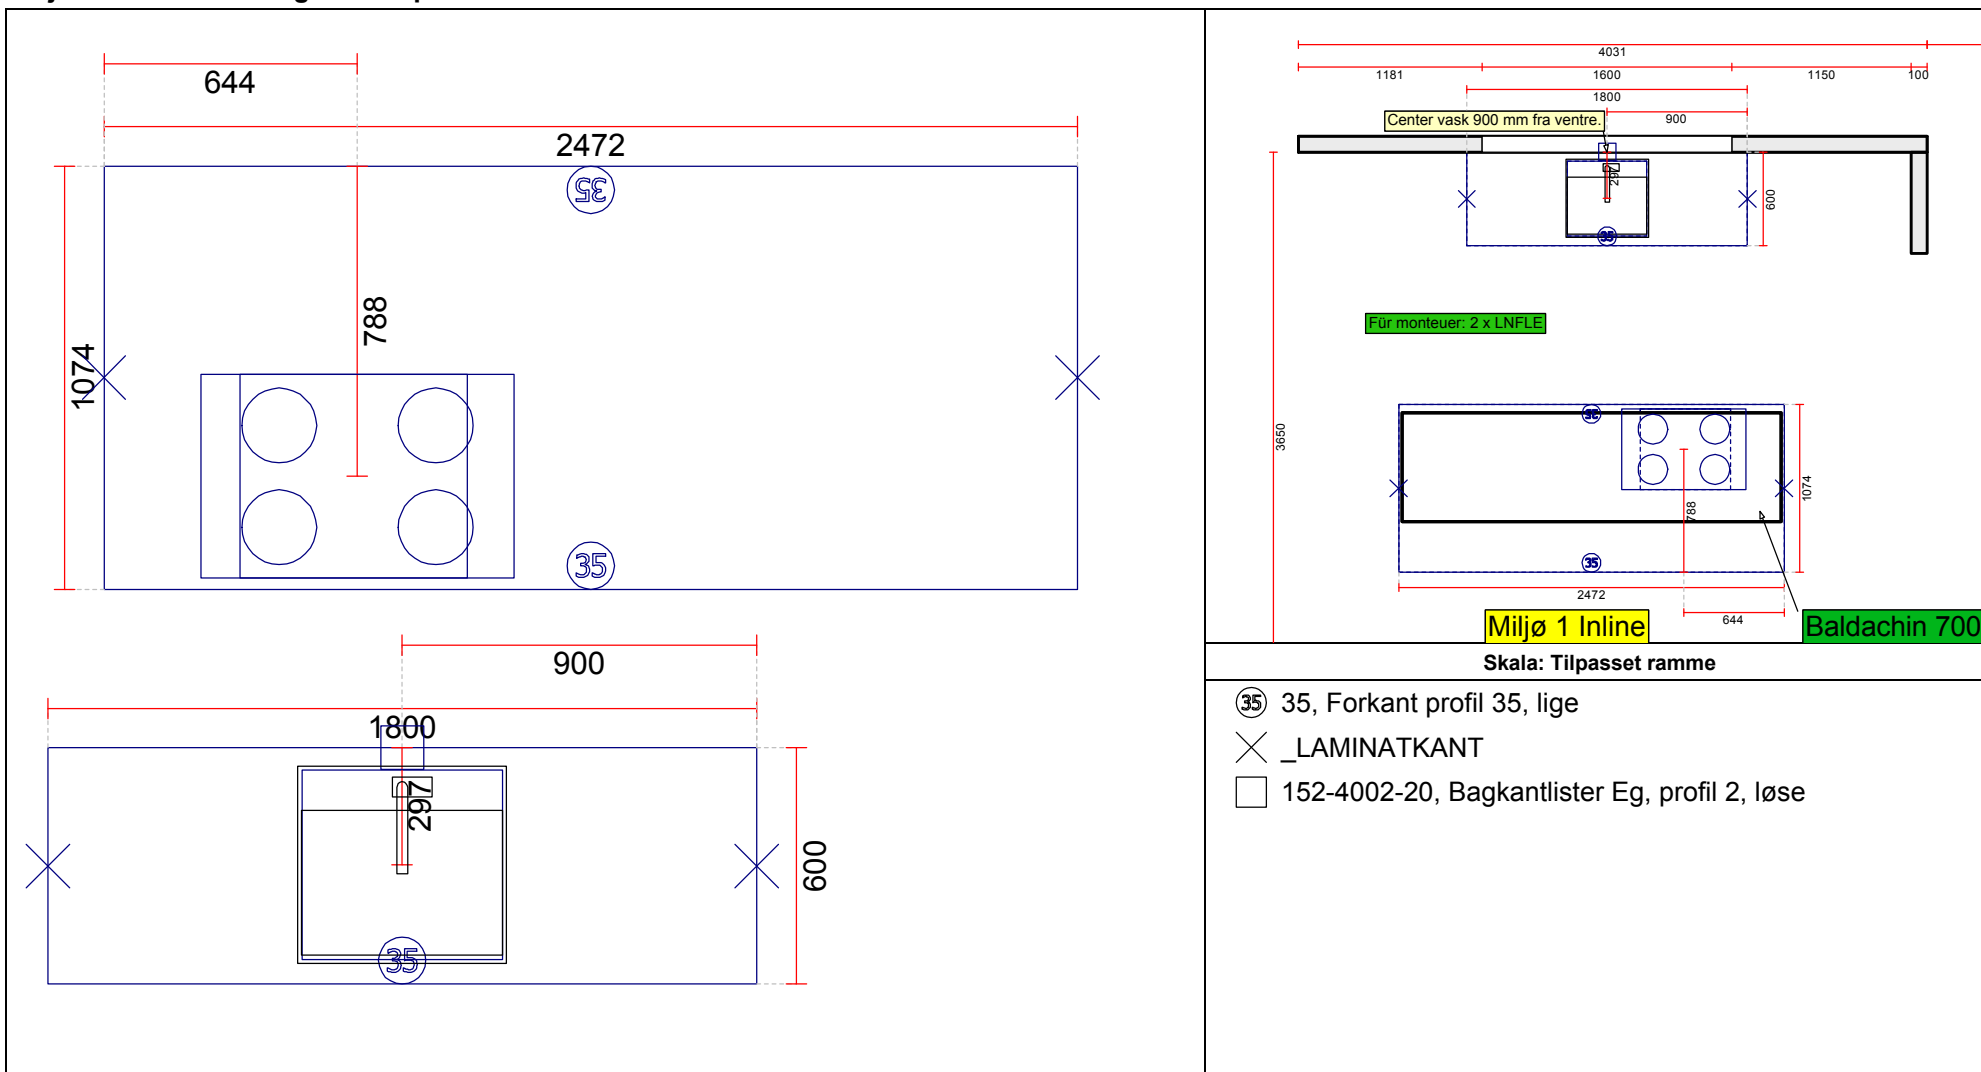

Vordingborg Køkkenet A/S

Langøvej 7-9,
4760 Vordingborg
Telefon: Fax:
CVR/SE-nr.: 15502304

FPF Vordingborg 2020-2 DK Bordplader

Vordingborg skrædderi	:Træ 40 mm
Træsart	:Eg, 40 mm
Forkanttype	:Profil 35, lige
Behandling	:Grundolieret
Bagkantsliste	:Træbagkantsliste Eg

2020 Udstilling Glostrup

Telefon	Fax
Tlf. priv.	Mobil
E-mail