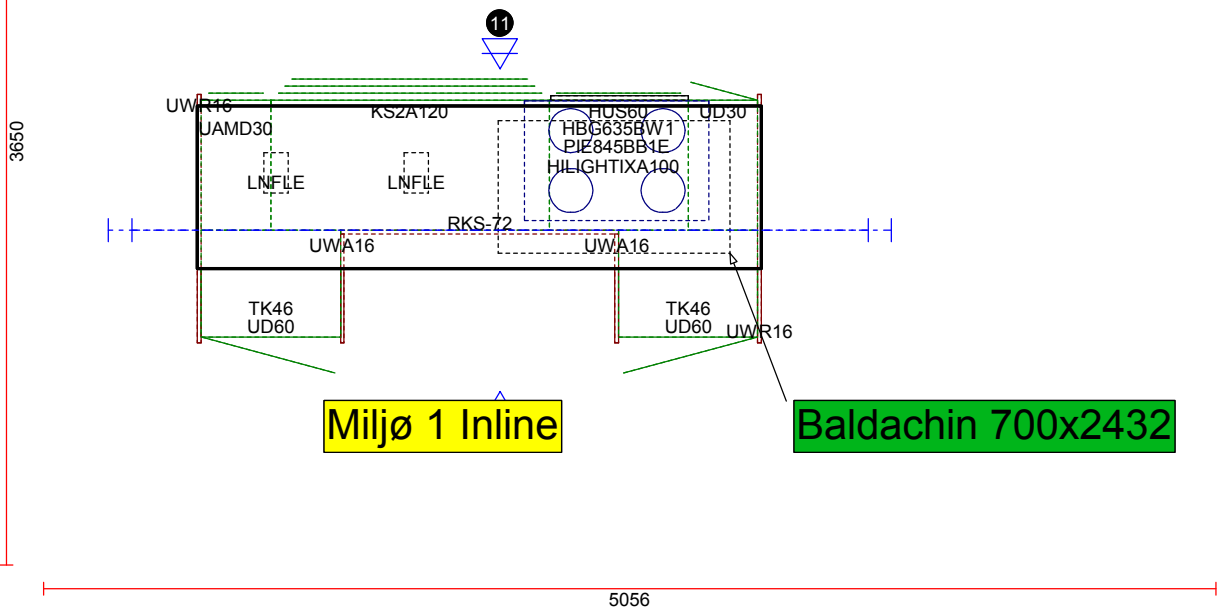

OBS: Udskriften er kun retningsgivende. Dybdemål er ekskl. skabslåger.

Für montereur: 2 x LNFLE

OBS: Udskriften er kun retningsgivende. Dybdemål er ekskl. skabslåger.

Skala: Tilpasset ramme

OBS: Udskriften er kun retningsgivende. Dybdemål er ekskl. skabslåger.

OBS: Udskriften er kun retningsgivende. Dybdemål er ekskl. skabslåger.

Für monterer: 2 x LNFLE

Miljø 1 Inline

Baldachin 700x2432

Skala: Tilpasset ramme

Vordingborg Køkkenet A/S

Langøvej 7-9,
 4760 Vordingborg
 Telefon: Fax:
 CVR/SE-nr.: 15502304

PPF Vordingborg 2020-2 DK Bordplader

Vordingborg skrædderi :Træ 40 mm
 Træsart :Eg, 40 mm
 Forkanttype :Profil 35, lige
 Behandling :Grundolieret
 Bagkantsliste :Træbagkantsliste Eg

2020 Udstilling Glostrup