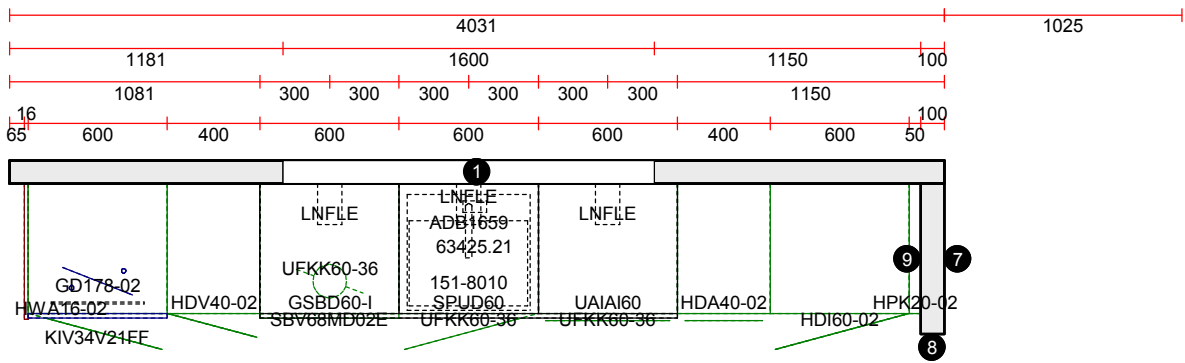

OBS: Udskriften er kun retningsgivende. Dybdemål er ekskl. skabslåger.

Für montereur: 2 x LNFLE

OBS: Udskriften er kun retningsgivende. Dybdemål er ekskl. skabslåger.

Skala: Tilpasset ramme

OBS: Udskriften er kun retningsgivende. Dybdemål er ekskl. skabslåger.

OBS: Udskriften er kun retningsgivende. Dybdemål er ekskl. skabslåger.

Für monterer: 2 x LNFLE

Miljø 1 Inline

Baldachin 700x2432

Skala: Tilpasset ramme

Vordingborg Køkkenet A/S

Langøvej 7-9,
 4760 Vordingborg
 Telefon: Fax:
 CVR/SE-nr.: 15502304

PPF Vordingborg 2020-2 DK Bordplader

Vordingborg skrædderi :Træ 40 mm
 Træsart :Eg, 40 mm
 Forkanttype :Profil 35, lige
 Behandling :Grundolieret
 Bagkantsliste :Træbagkantsliste Eg

2020 Udstilling Glostrup