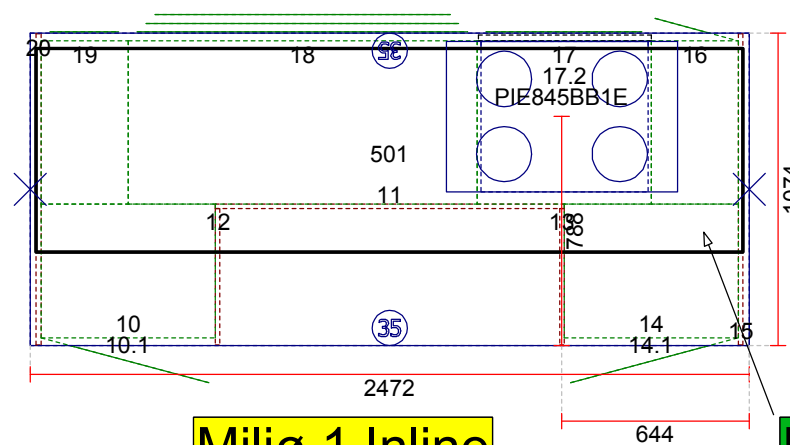

OBS: Udskriften er kun retningsgivende. Dybdemål er ekskl. skabslåger.

Für montereur: 2 x LNFLE

OBS: Udskriften er kun retningsgivende. Dybdemål er ekskl. skabslåger.

Skala: Tilpasset ramme

OBS: Udskriften er kun retningsgivende. Dybdemål er ekskl. skabslåger.

OBS: Udskriften er kun retningsgivende. Dybdemål er ekskl. skabslåger.

Für monterer: 2 x LNFLE

Miljø 1 Inline

Baldachin 700x2432

Skala: Tilpasset ramme

Vordingborg Køkkenet A/S

Langøvej 7-9,
 4760 Vordingborg
 Telefon: Fax:
 CVR/SE-nr.: 15502304

PPF Vordingborg 2020-2 DK Bordplader

Vordingborg skrædderi :Træ 40 mm
 Træsart :Eg, 40 mm
 Forkanttype :Profil 35, lige
 Behandling :Grundolieret
 Bagkantsliste :Træbagkantsliste Eg

2020 Udstilling Glostrup