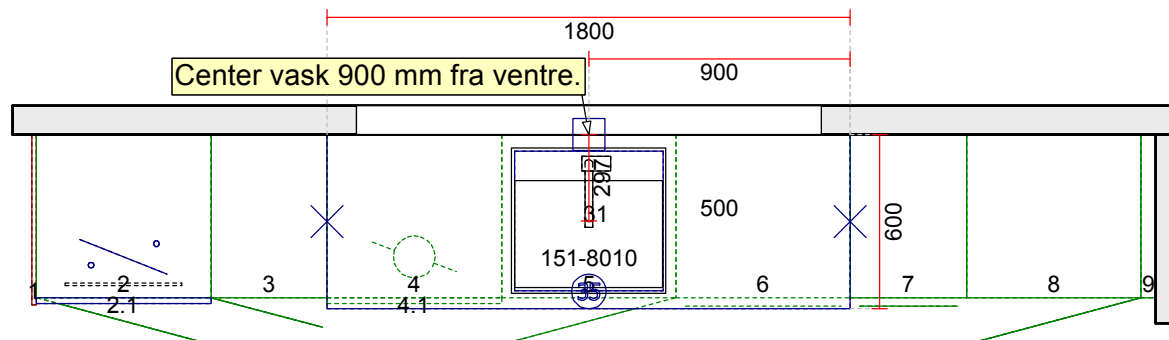

OBS: Udskriften er kun retningsgivende. Dybdemål er ekskl. skabslåger.

Für montereur: 2 x LNFLE

OBS: Udskriften er kun retningsgivende. Dybdemål er ekskl. skabslåger.

Skala: Tilpasset ramme

OBS: Udskriften er kun retningsgivende. Dybdemål er ekskl. skabslåger.

OBS: Udskriften er kun retningsgivende. Dybdemål er ekskl. skabslåger.

Für monterer: 2 x LNFLE

Miljø 1 Inline

Baldachin 700x2432

Skala: Tilpasset ramme

Vordingborg Køkkenet A/S

Langøvej 7-9,
 4760 Vordingborg
 Telefon: Fax:
 CVR/SE-nr.: 15502304

PPF Vordingborg 2020-2 DK Bordplader

Vordingborg skrædderi :Træ 40 mm
 Træsart :Eg, 40 mm
 Forkanttype :Profil 35, lige
 Behandling :Grundolieret
 Bagkantsliste :Træbagkantsliste Eg

2020 Udstilling Glostrup