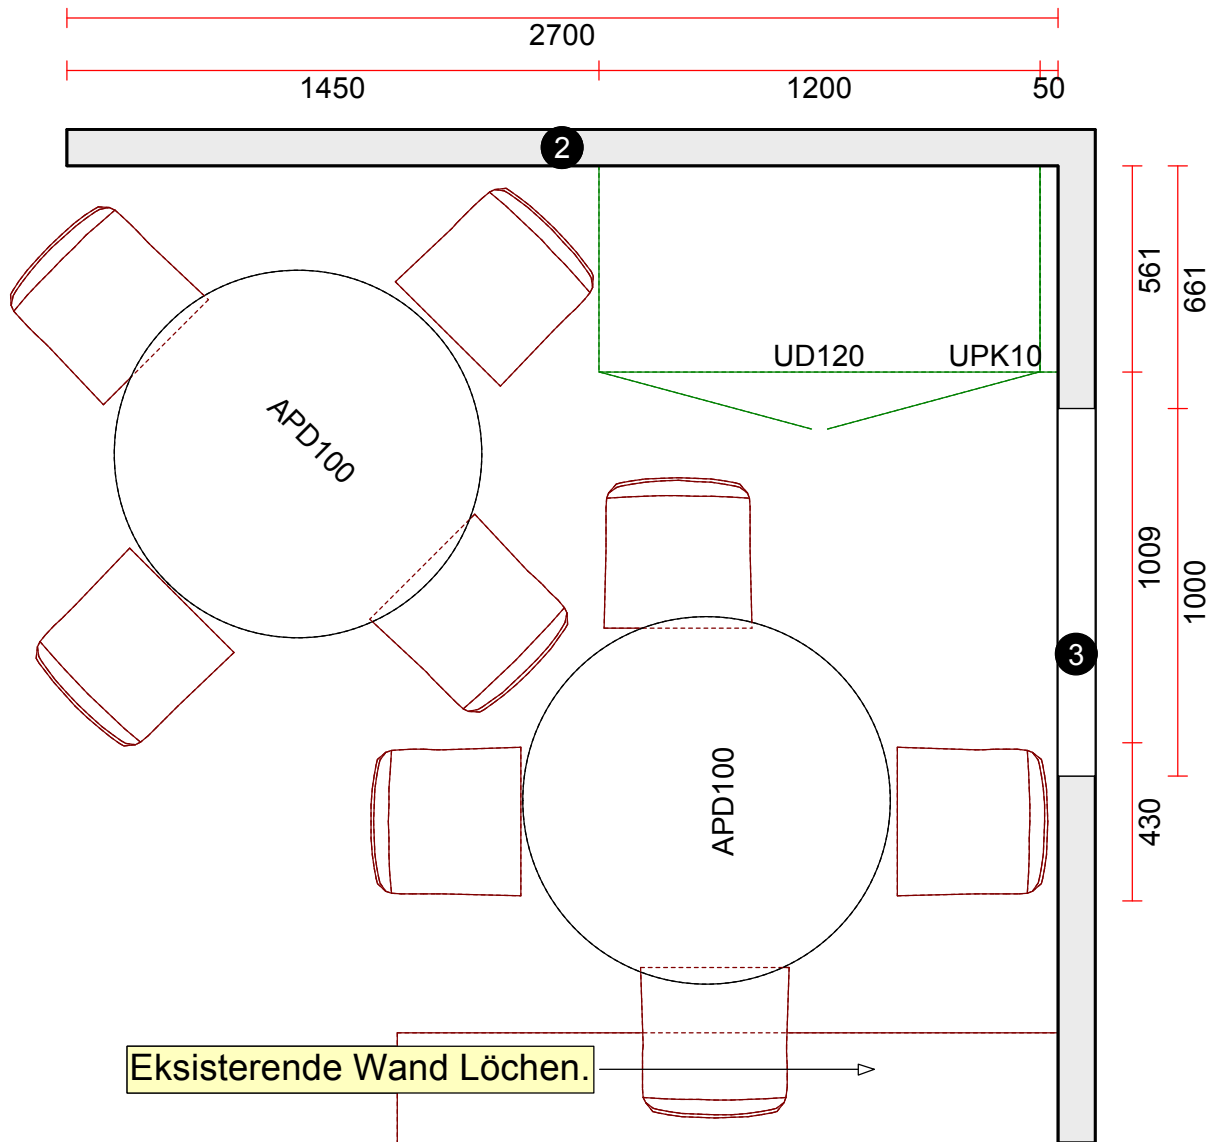

<p>Vordingborg Køkkenet A/S Langøvej 7-9, 4760 Vordingborg Telefon: 25 66 44 00 Fax: CVR/SE-nr.: 15502304</p>	<p>Vordingborg Plus 2016-1 DK</p> <p>Bordplade :KU-DM Laminat mat, D-kant APL Bordplade decór :233 Grey wild oak reproduction APL Bordplade kant :D Lige Decór kant mat udførelse APL Bordplade kant :999 Samme decor som selve</p>	<p>Viby J</p> <p>Telefon Fax Tlf. priv. Mobil</p>
--	--	--

OBS: Udskriften er kun retningsgivende. Dybdemål er ekskl. skabslåger.

OBS: Udskriften er kun retningsgivende. Dybdemål er ekskl. skabslåger.

Skala: Tilpasset ramme

OBS: Udskriften er kun retningsgivende. Dybdemål er ekskl. skabslåger.

Skala: Tilpasset ramme

OBS: Udskriften er kun retningsgivende. Dybdemål er ekskl. skabslåger.