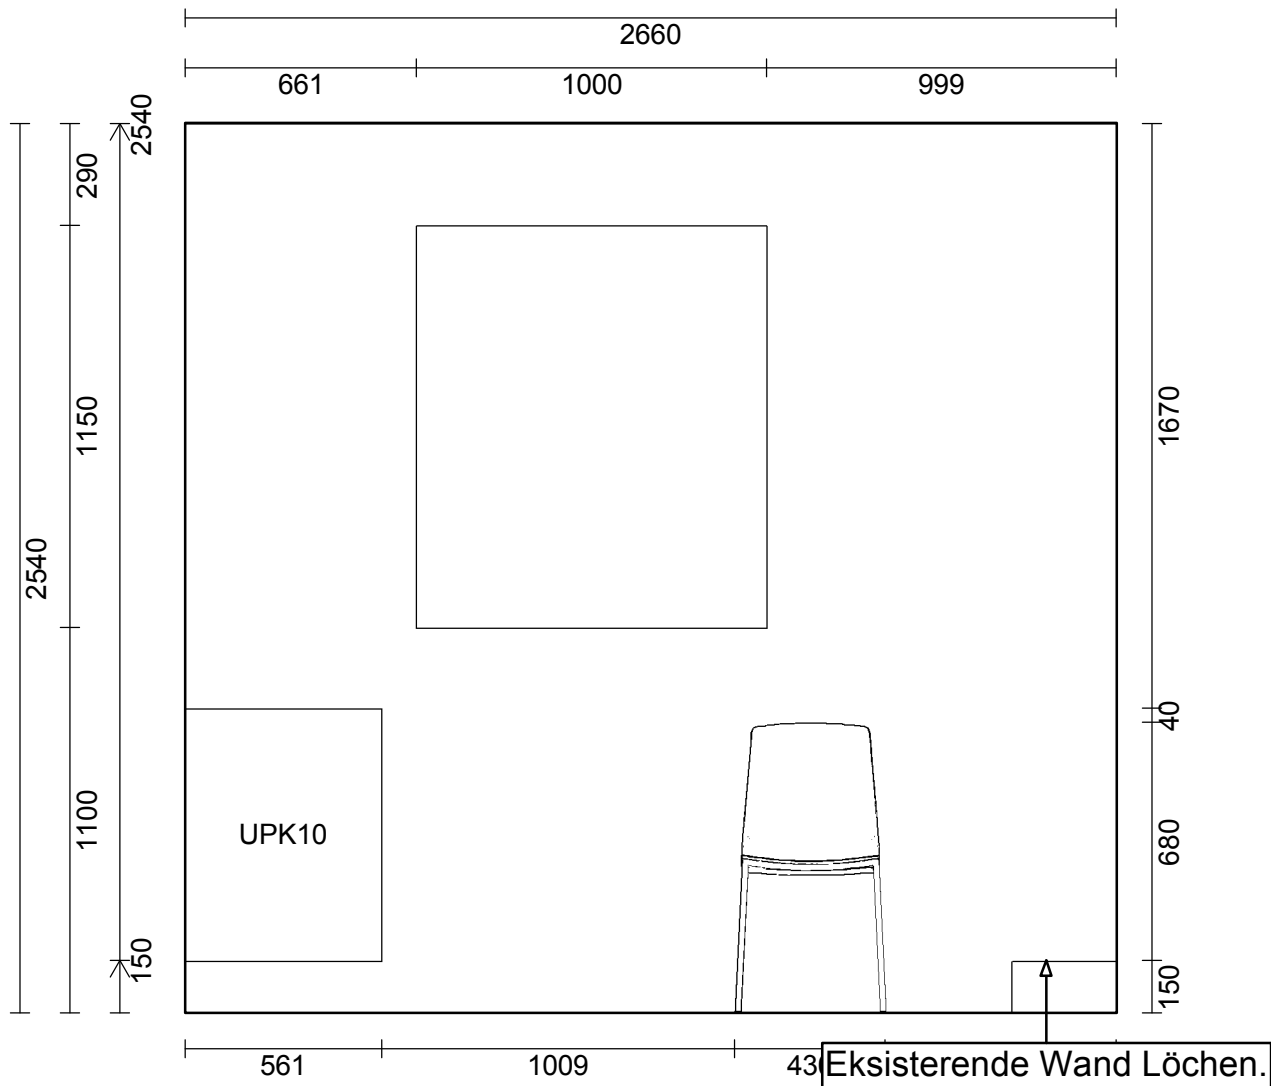

OBS: Udskriften er kun retningsgivende. Dybdemål er ekskl. skabslåger.

OBS: Udskriften er kun retningsgivende. Dybdemål er ekskl. skabslåger.

Skala: Tilpasset ramme

OBS: Udskriften er kun retningsgivende. Dybdemål er ekskl. skabslåger.

Skala: Tilpasset ramme

OBS: Udskriften er kun retningsgivende. Dybdemål er ekskl. skabslåger.