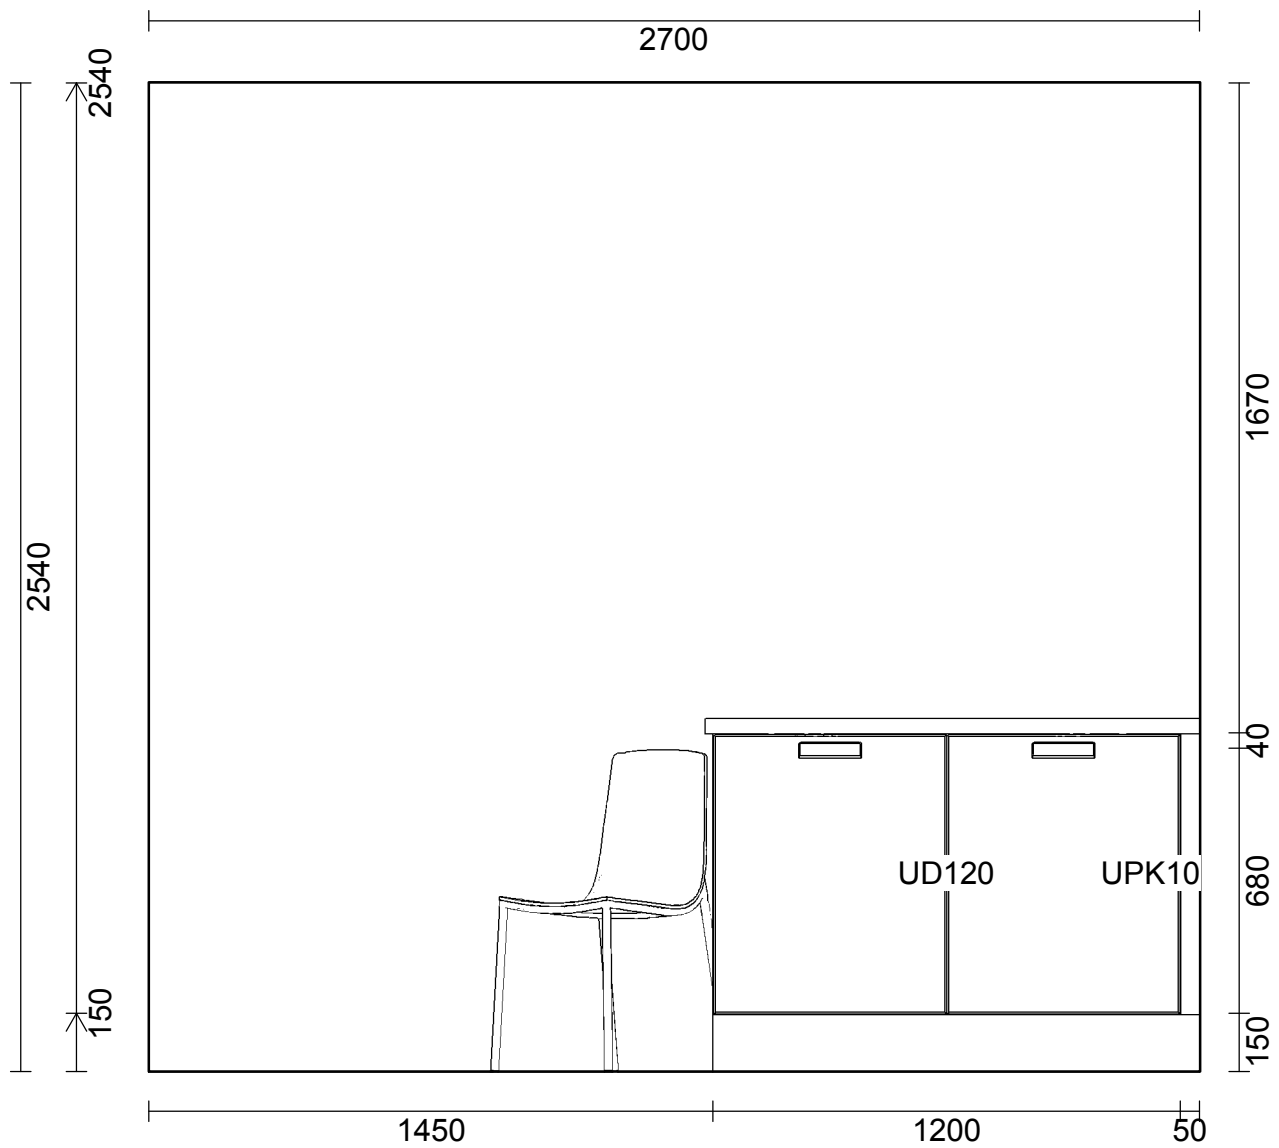

OBS: Udskriften er kun retningsgivende. Dybdemål er ekskl. skabslåger.

OBS: Udskriften er kun retningsgivende. Dybdemål er ekskl. skabslåger.

Skala: Tilpasset ramme

OBS: Udskriften er kun retningsgivende. Dybdemål er ekskl. skabslåger.

Skala: Tilpasset ramme

OBS: Udskriften er kun retningsgivende. Dybdemål er ekskl. skabslåger.