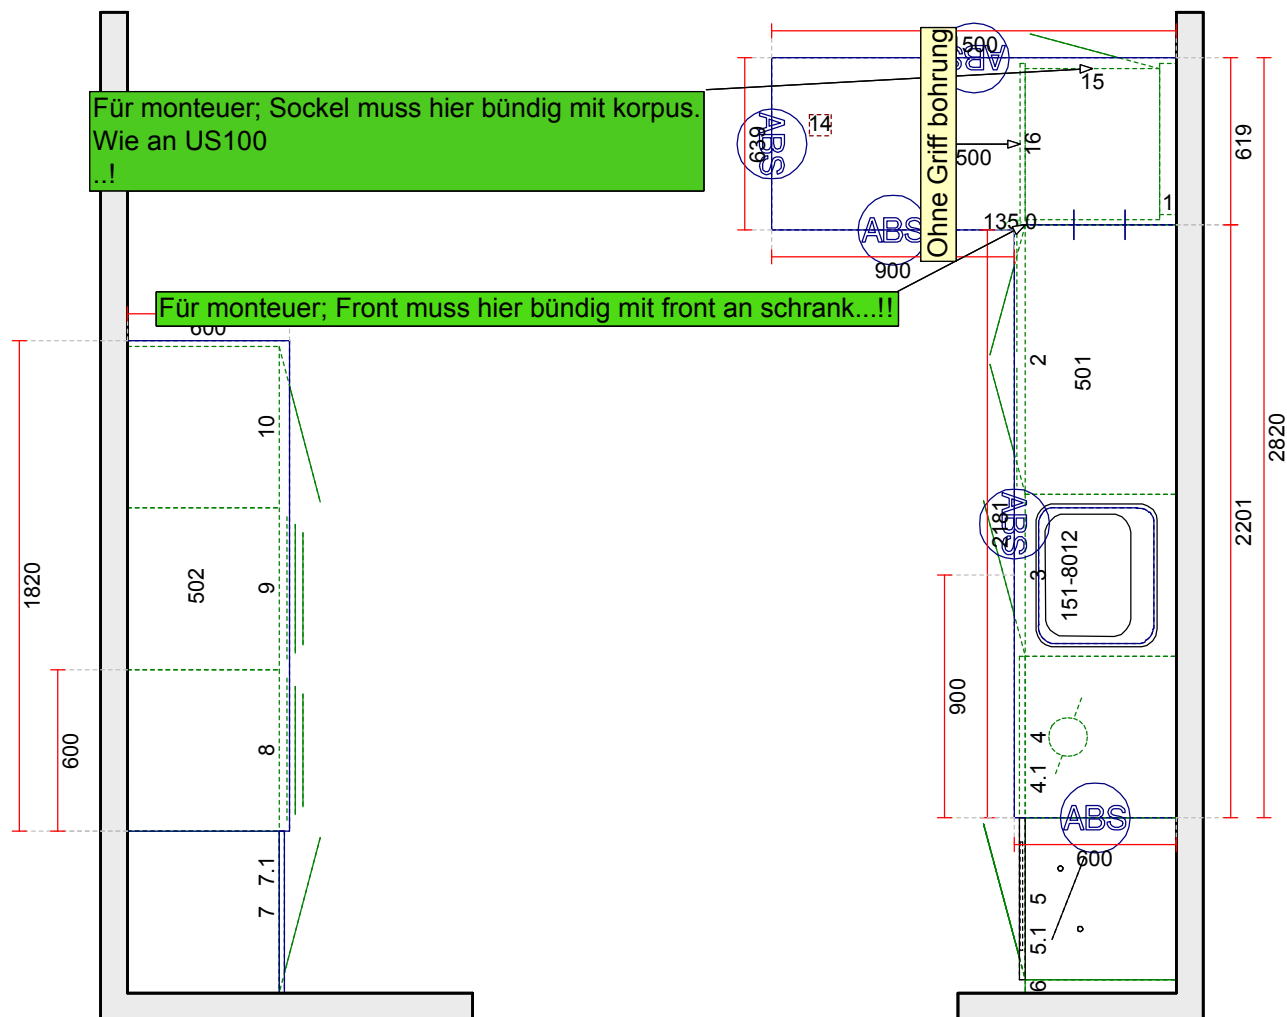

**OBS:** Udskriften er kun retningsgivende. Dybdemål er ekskl. skabslåger.

OBS: Udskriften er kun retningsgivende. Dybdemål er ekskl. skabslåger.

**OBS:** Udskriften er kun retningsgivende. Dybdemål er ekskl. skabslåger.

**OBS:** Udskriften er kun retningsgivende. Dybdemål er ekskl. skabslåger.

Skala: Tilpasset ramme

### PFP Vordingborg 2017-2 DK Bordplader

Vordingborg skrædderi :Laminat retkantet 29 mm  
 Laminatnr. / Farve :0727 Black Granite  
 Forkanttype :Abs kant farve som plade

Vordingborg Køkkenet Viborg

Telefon Fax  
 Tlf. priv. Mobil  
 E-mail