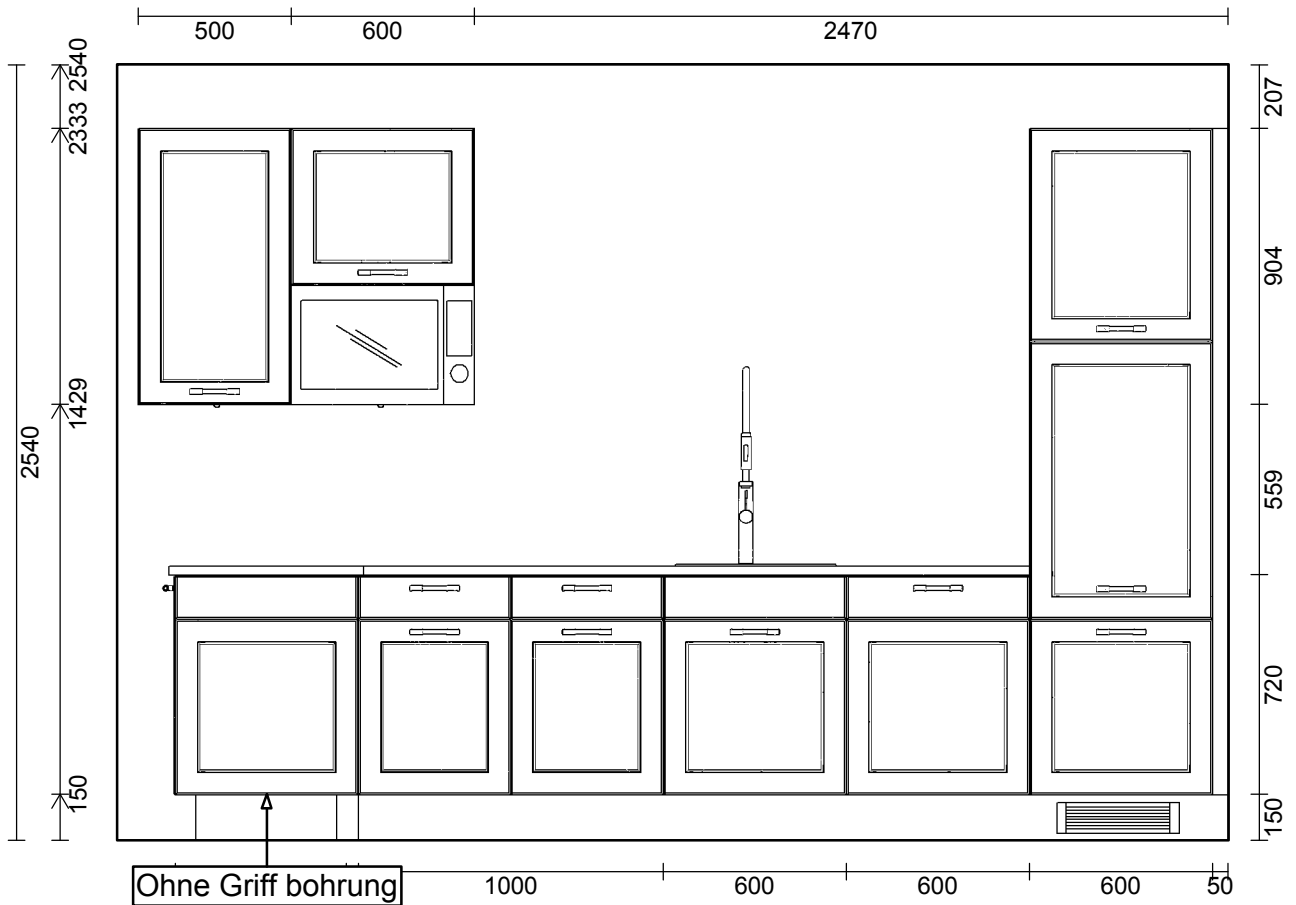

**OBS:** Udskriften er kun retningsgivende. Dybdemål er ekskl. skabslåger.

OBS: Udskriften er kun retningsgivende. Dybdemål er ekskl. skabslåger.

**OBS:** Udskriften er kun retningsgivende. Dybdemål er ekskl. skabslåger.

**OBS:** Udskriften er kun retningsgivende. Dybdemål er ekskl. skabslåger.

Skala: Tilpasset ramme

### PFP Vordingborg 2017-2 DK Bordplader

Vordingborg skrædderi :Laminat retkantet 29 mm  
 Laminatnr. / Farve :0727 Black Granite  
 Forkanttype :Abs kant farve som plade

Vordingborg Køkkenet Viborg

Telefon Fax  
 Tlf. priv. Mobil  
 E-mail