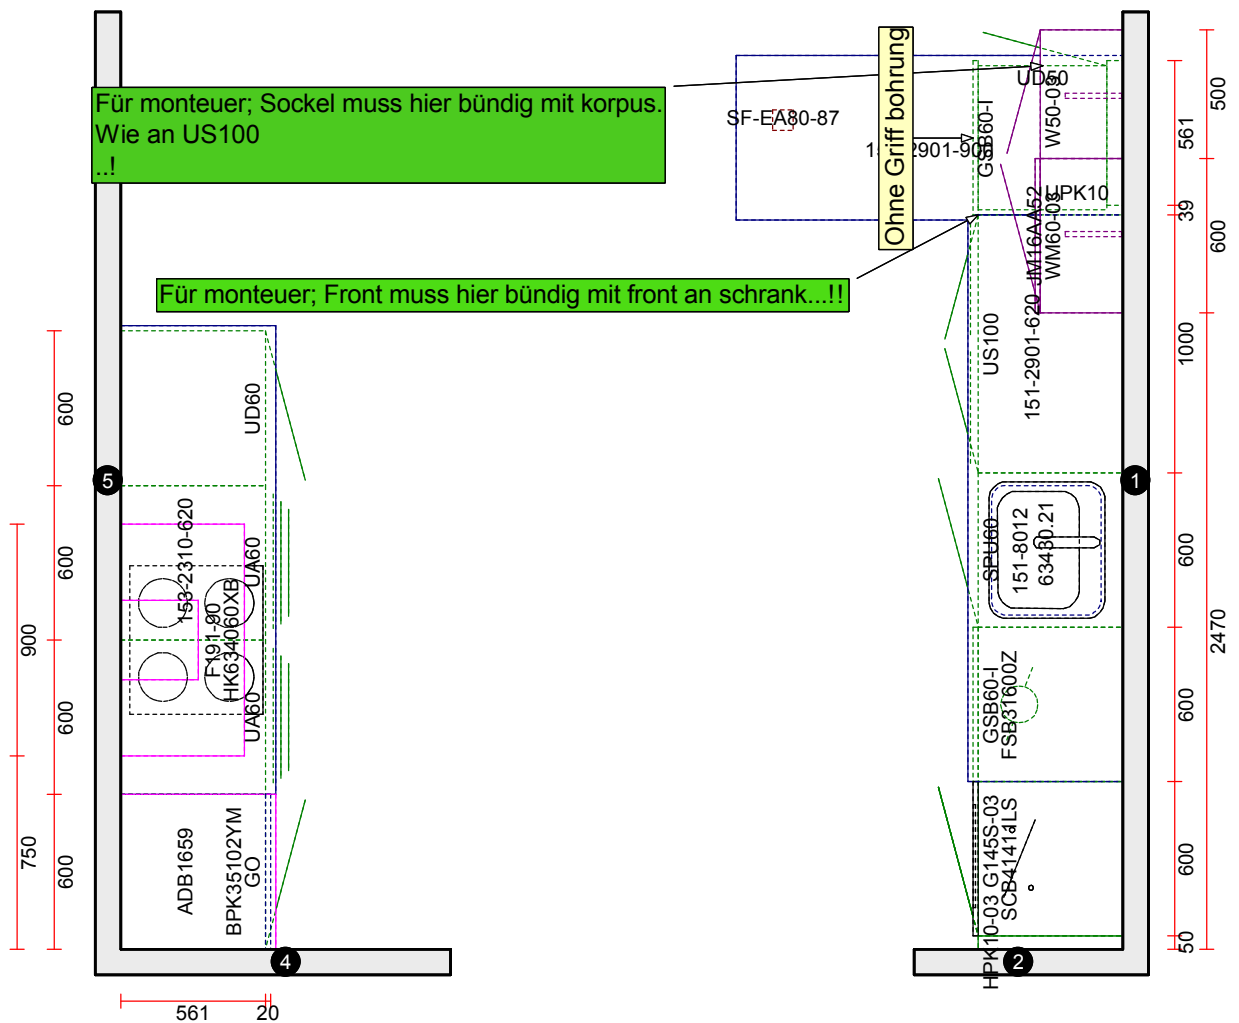

**OBS:** Udskriften er kun retningsgivende. Dybdemål er ekskl. skabslåger.

OBS: Udskriften er kun retningsgivende. Dybdemål er ekskl. skabslåger.

**OBS:** Udskriften er kun retningsgivende. Dybdemål er ekskl. skabslåger.

**OBS:** Udskriften er kun retningsgivende. Dybdemål er ekskl. skabslåger.

Skala: Tilpasset ramme

### PFP Vordingborg 2017-2 DK Bordplader

Vordingborg skrædderi :Laminat retkantet 29 mm  
 Laminatnr. / Farve :0727 Black Granite  
 Forkanttype :Abs kant farve som plade

Vordingborg Køkkenet Viborg

Telefon Fax  
 Tlf. priv. Mobil  
 E-mail