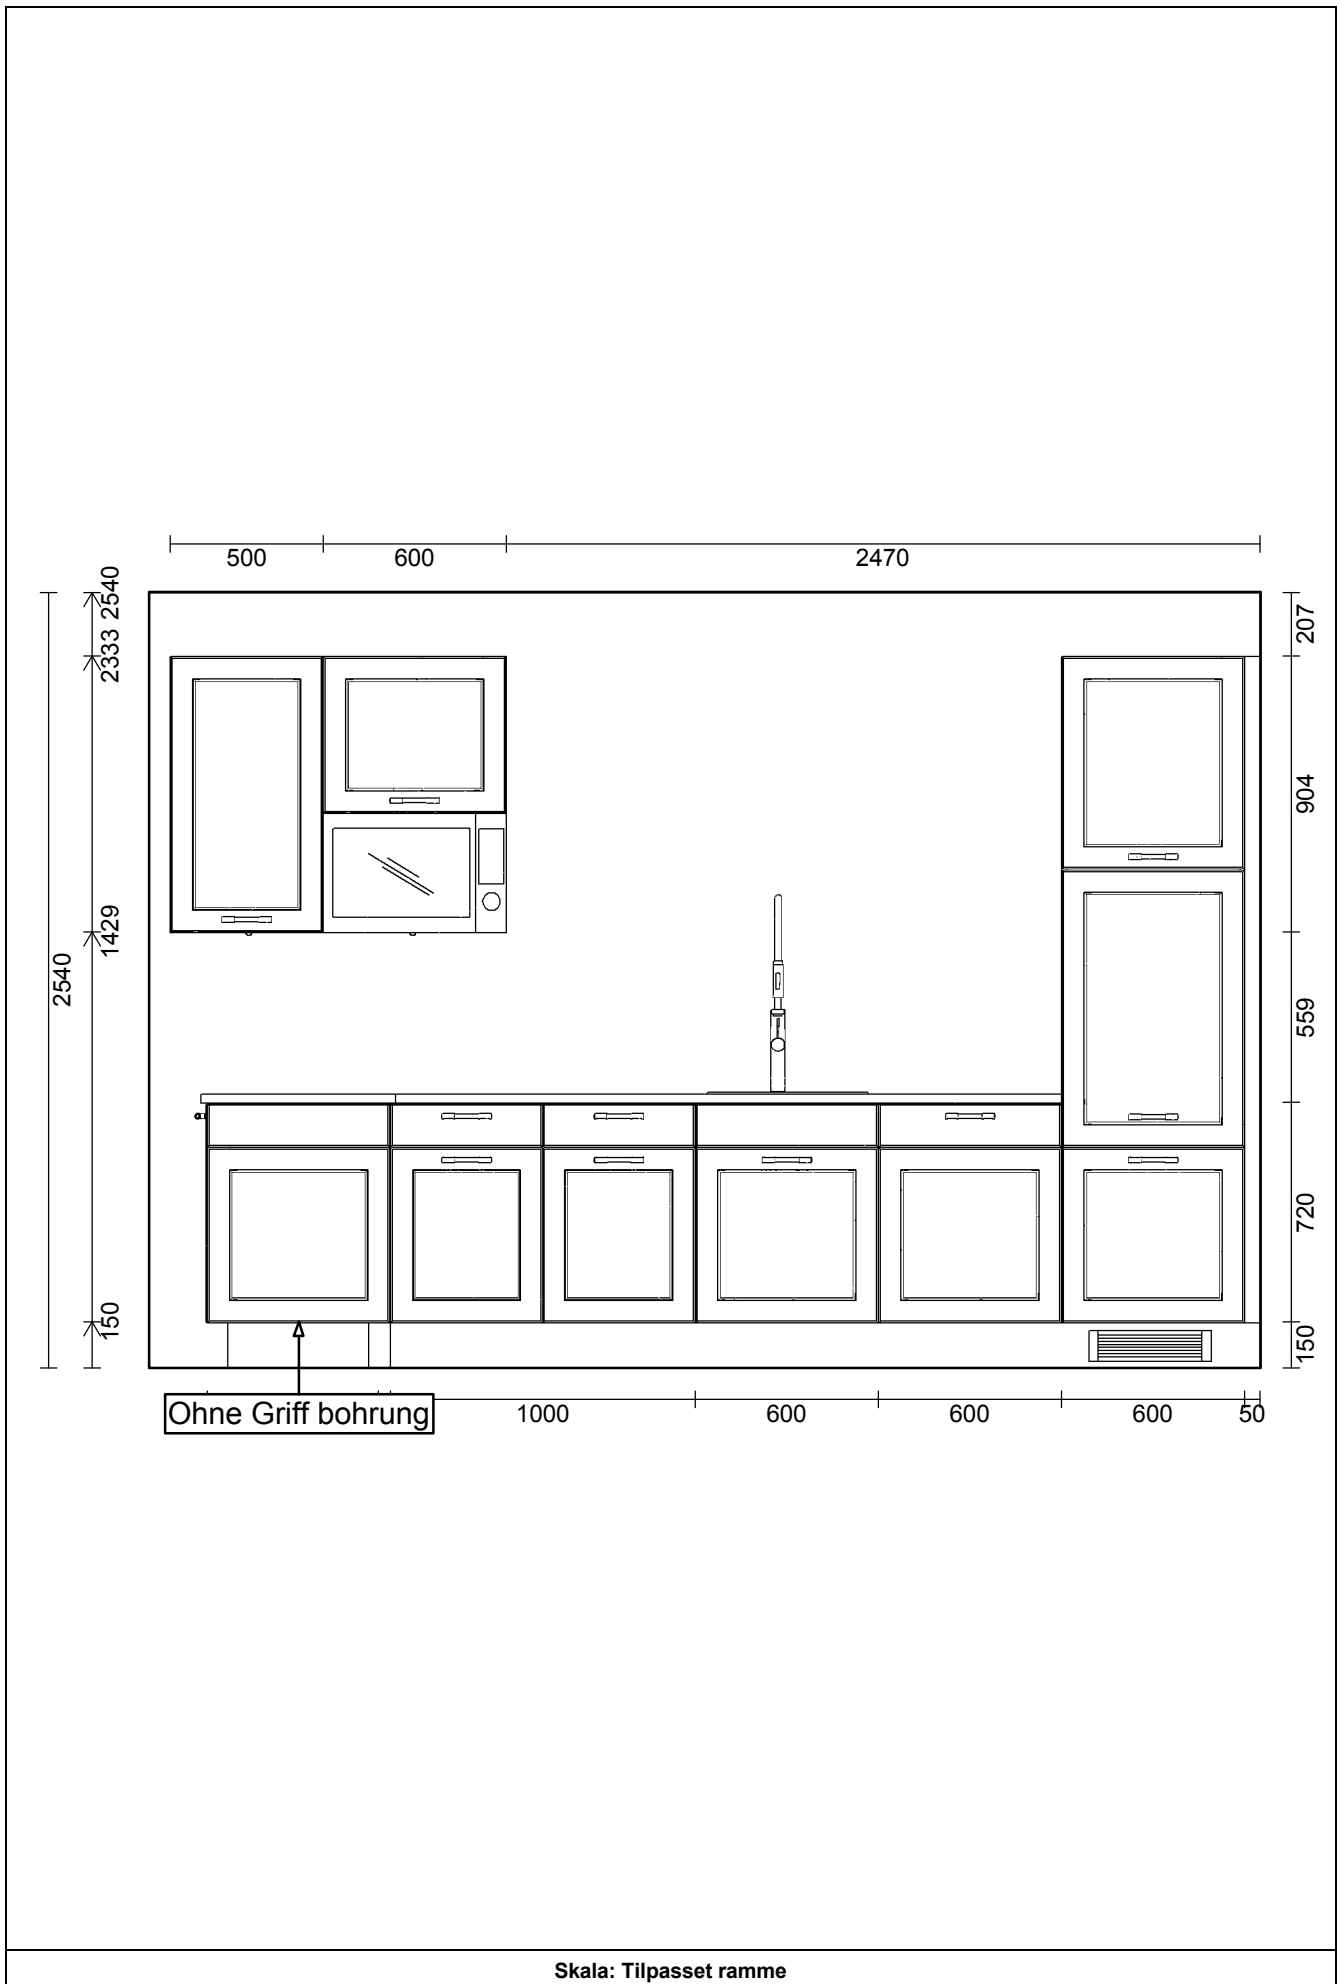

**OBS:** Udskriften er kun retningsgivende. Dybdemål er ekskl. skabslåger.

OBS: Udskriften er kun retningsgivende. Dybdemål er ekskl. skabslåger.

**OBS:** Udskriften er kun retningsgivende. Dybdemål er ekskl. skabslåger.

**OBS:** Udskriften er kun retningsgivende. Dybdemål er ekskl. skabslåger.

Skala: Tilpasset ramme