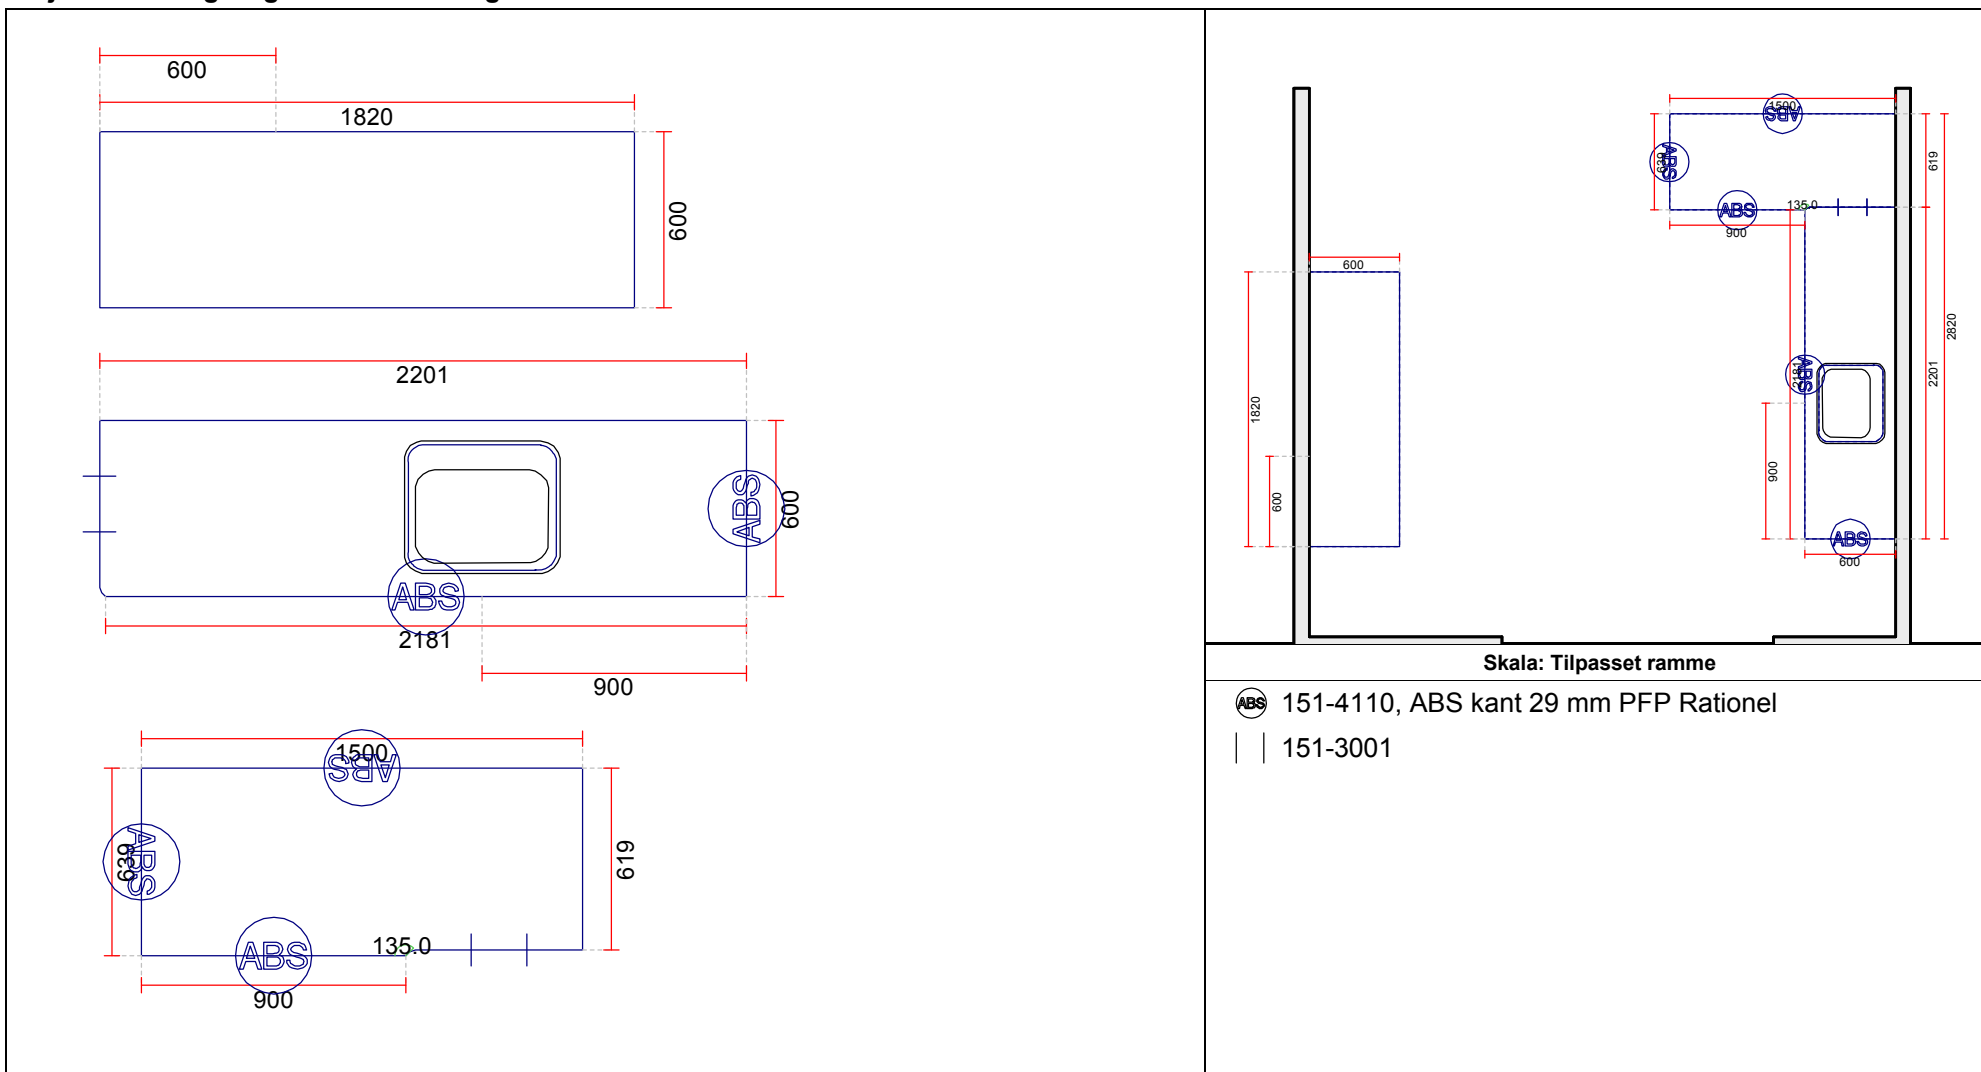

Vordingborg Køkkenet A/S

Langøvej 7-9,
4760 Vordingborg
Telefon: Fax:
CVR/SE-nr.: 15502304

PFP Vordingborg 2017-2 DK Bordplader

Vordingborg skrædderi :Laminat retkantet 29 mm
Laminatnr. / Farve :0727 Black Granite
Forkanttype :Abs kant farve som plade

Vordingborg Køkkenet Viborg

Telefon Fax
Tlf. priv. Mobil
E-mail