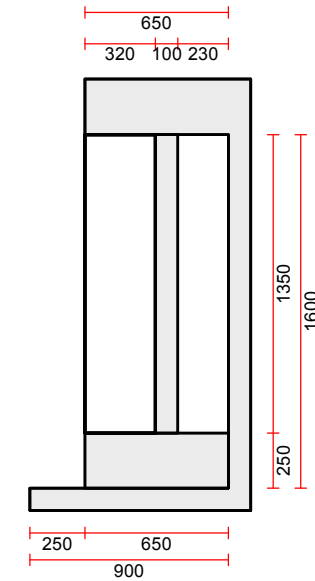

Skala: Tilpasset ramme

Vordingborg Køkkenet A/S

Langøvej 7-9,
4760 Vordingborg
Telefon: 55352517 Fax: 55372104
CVR/SE-nr.: 15502304

Vordingborg Plus 2014-2 DK

Bordplade : *Ingen APL

Ny Horsens

Telefon Fax
Tlf. priv. Mobil