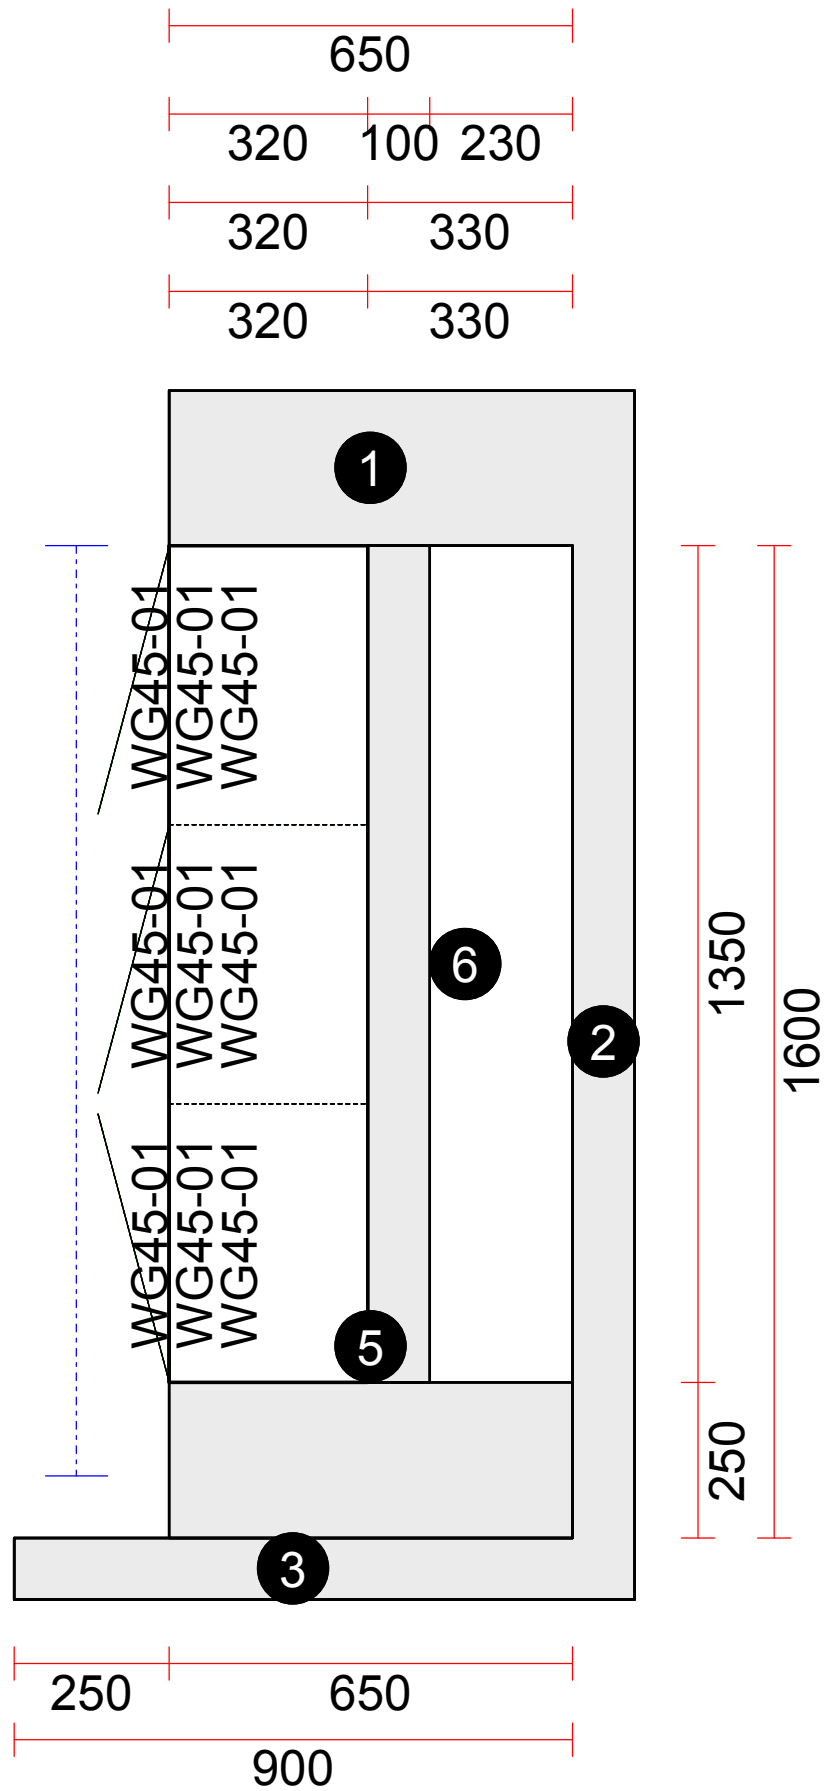

**OBS:** Udskriften er kun retningsgivende. Dybdemål er ekskl. skabslåger.

OBS: Udskriften er kun retningsgivende. Dybdemål er ekskl. skabslåger.

OBS: Udskriften er kun retningsgivende. Dybdemål er ekskl. skabslåger.

OBS: Udskriften er kun retningsgivende. Dybdemål er ekskl. skabslåger.

Skala: Tilpasset ramme

**Vordingborg Køkkenet A/S**

Langøvej 7-9,  
4760 Vordingborg  
Telefon: 55352517 Fax: 55372104  
CVR/SE-nr.: 15502304

**Vordingborg Plus 2014-2 DK**

Bordplade :\*Ingen APL

Ny Horsens

Telefon Fax  
Tlf. priv. Mobil

Skala: Tilpasset ramme

**Vordingborg Køkkenet A/S**

Langøvej 7-9,  
4760 Vordingborg  
Telefon: 55352517 Fax: 55372104  
CVR/SE-nr.: 15502304

**Vordingborg Plus 2014-2 DK**

Bordplade : \*Ingen APL

Ny Horsens

Telefon Fax  
Tlf. priv. Mobil

Skala: Tilpasset ramme