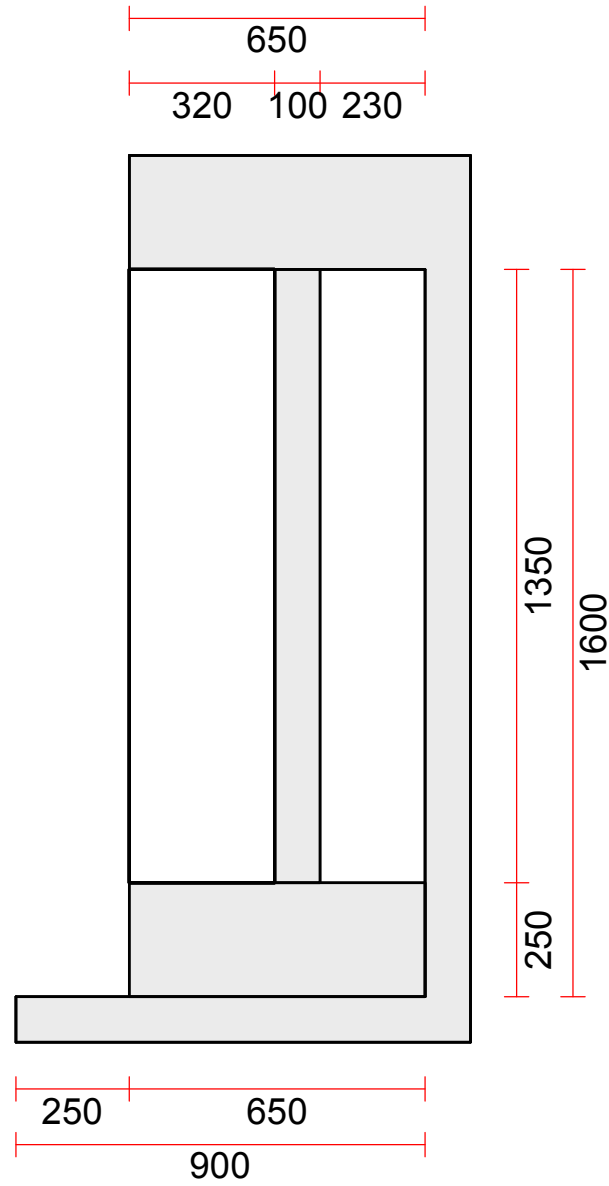

**OBS:** Udskriften er kun retningsgivende. Dybdemål er ekskl. skabslåger.

OBS: Udskriften er kun retningsgivende. Dybdemål er ekskl. skabslåger.

OBS: Udskriften er kun retningsgivende. Dybdemål er ekskl. skabslåger.

OBS: Udskriften er kun retningsgivende. Dybdemål er ekskl. skabslåger.

Skala: Tilpasset ramme

**Vordingborg Køkkenet A/S**

Langøvej 7-9,  
4760 Vordingborg  
Telefon: 55352517 Fax: 55372104  
CVR/SE-nr.: 15502304

**Vordingborg Plus 2014-2 DK**

Bordplade : \*Ingen APL

Ny Horsens

Telefon Fax  
Tlf. priv. Mobil

Skala: Tilpasset ramme