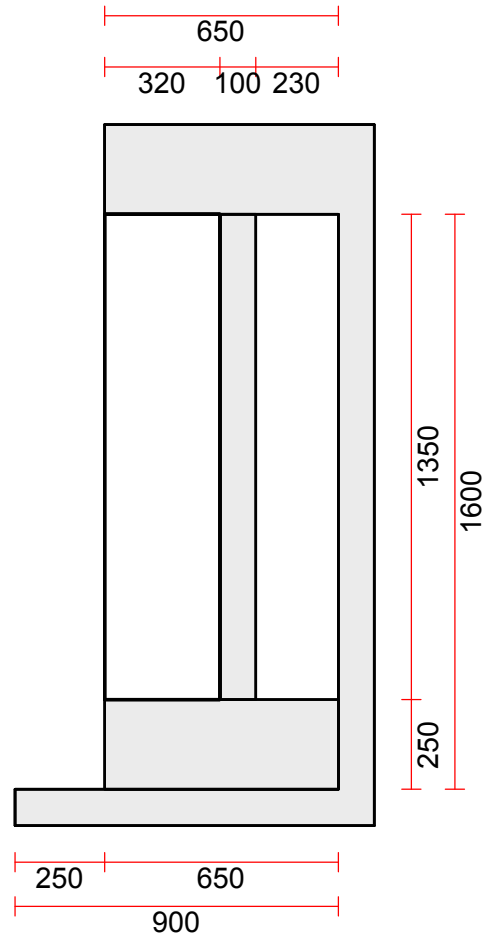

**OBS:** Udskriften er kun retningsgivende. Dybdemål er ekskl. skabslåger.

OBS: Udskriften er kun retningsgivende. Dybdemål er ekskl. skabslåger.

OBS: Udskriften er kun retningsgivende. Dybdemål er ekskl. skabslåger.

OBS: Udskriften er kun retningsgivende. Dybdemål er ekskl. skabslåger.

Skala: Tilpasset ramme

**Vordingborg Køkkenet A/S**

Langøvej 7-9,  
4760 Vordingborg  
Telefon: 55352517 Fax: 55372104  
CVR/SE-nr.: 15502304

**Vordingborg Plus 2014-2 DK**

Bordplade : \*Ingen APL

Ny Horsens

Telefon Fax  
Tlf. priv. Mobil

Skala: Tilpasset ramme