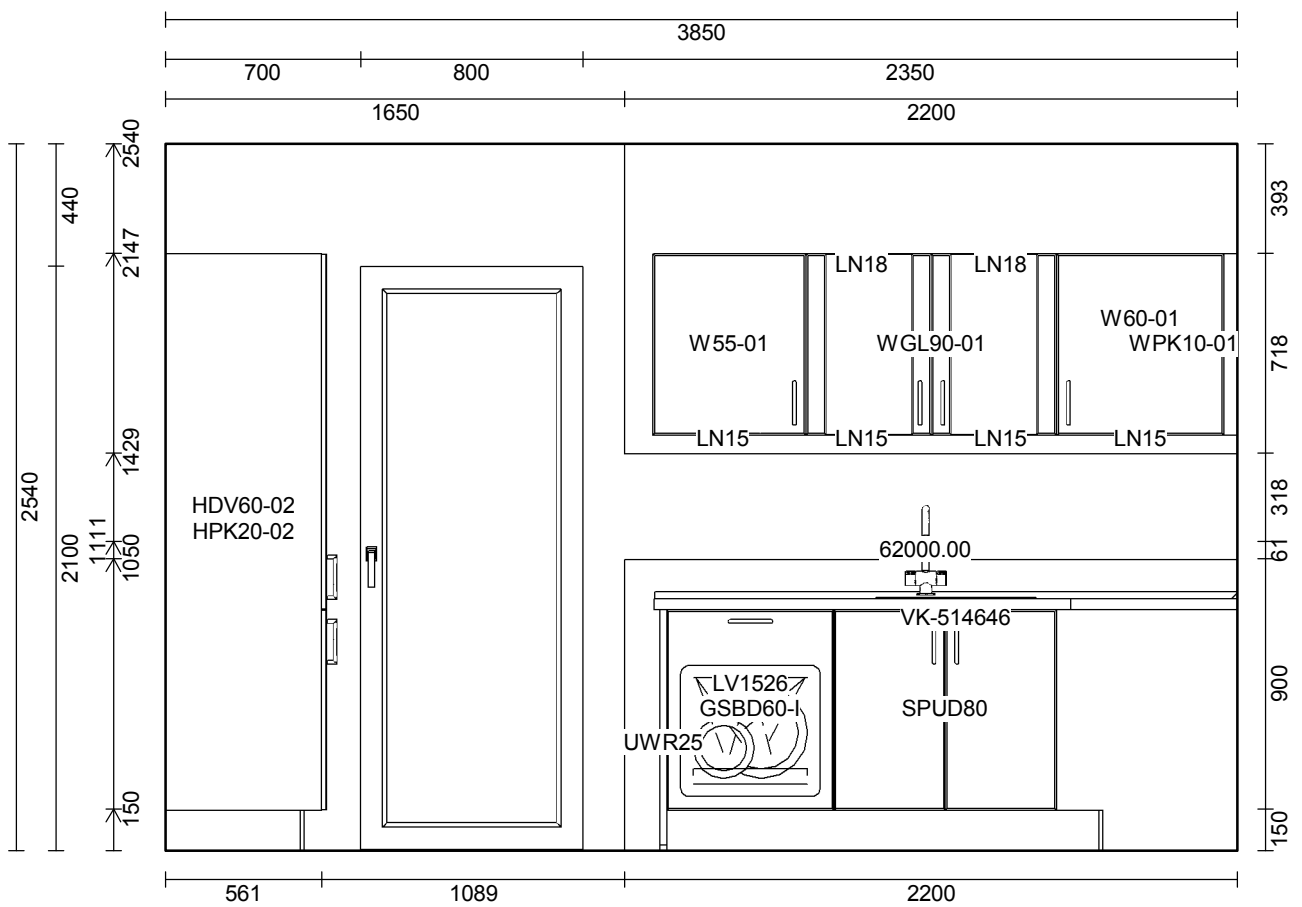

Skala: Tilpasset ramme

OBS: Udskriften er kun retningsgivende. Dybdemål er ekskl. skabslåger.

Skala: Tilpasset ramme

Skala: Tilpasset ramme

Vordingborg Køkkenet A/S

Langøvej 7-9,
 4760 Vordingborg
 Telefon: Fax:
 CVR/SE-nr.: 15502304

Vordingborg Plus 2019-5 DK

Bordplade :KU-DM Kunststof mat, D-kant 38mm
 Bordplade-farve :225 Stem oak reproduction
 Bordplade-kantudførelse :D Lige décor-kant mat
 Bordplade-kantfarve :999 Samme farve i bordplade-décor
 Bordplade hjørner :E Firkantet
 Udførelse af bagkantsliste :WAP Bagkantsliste
 Farven på bagkantsliste :225 Stem oak reproduction