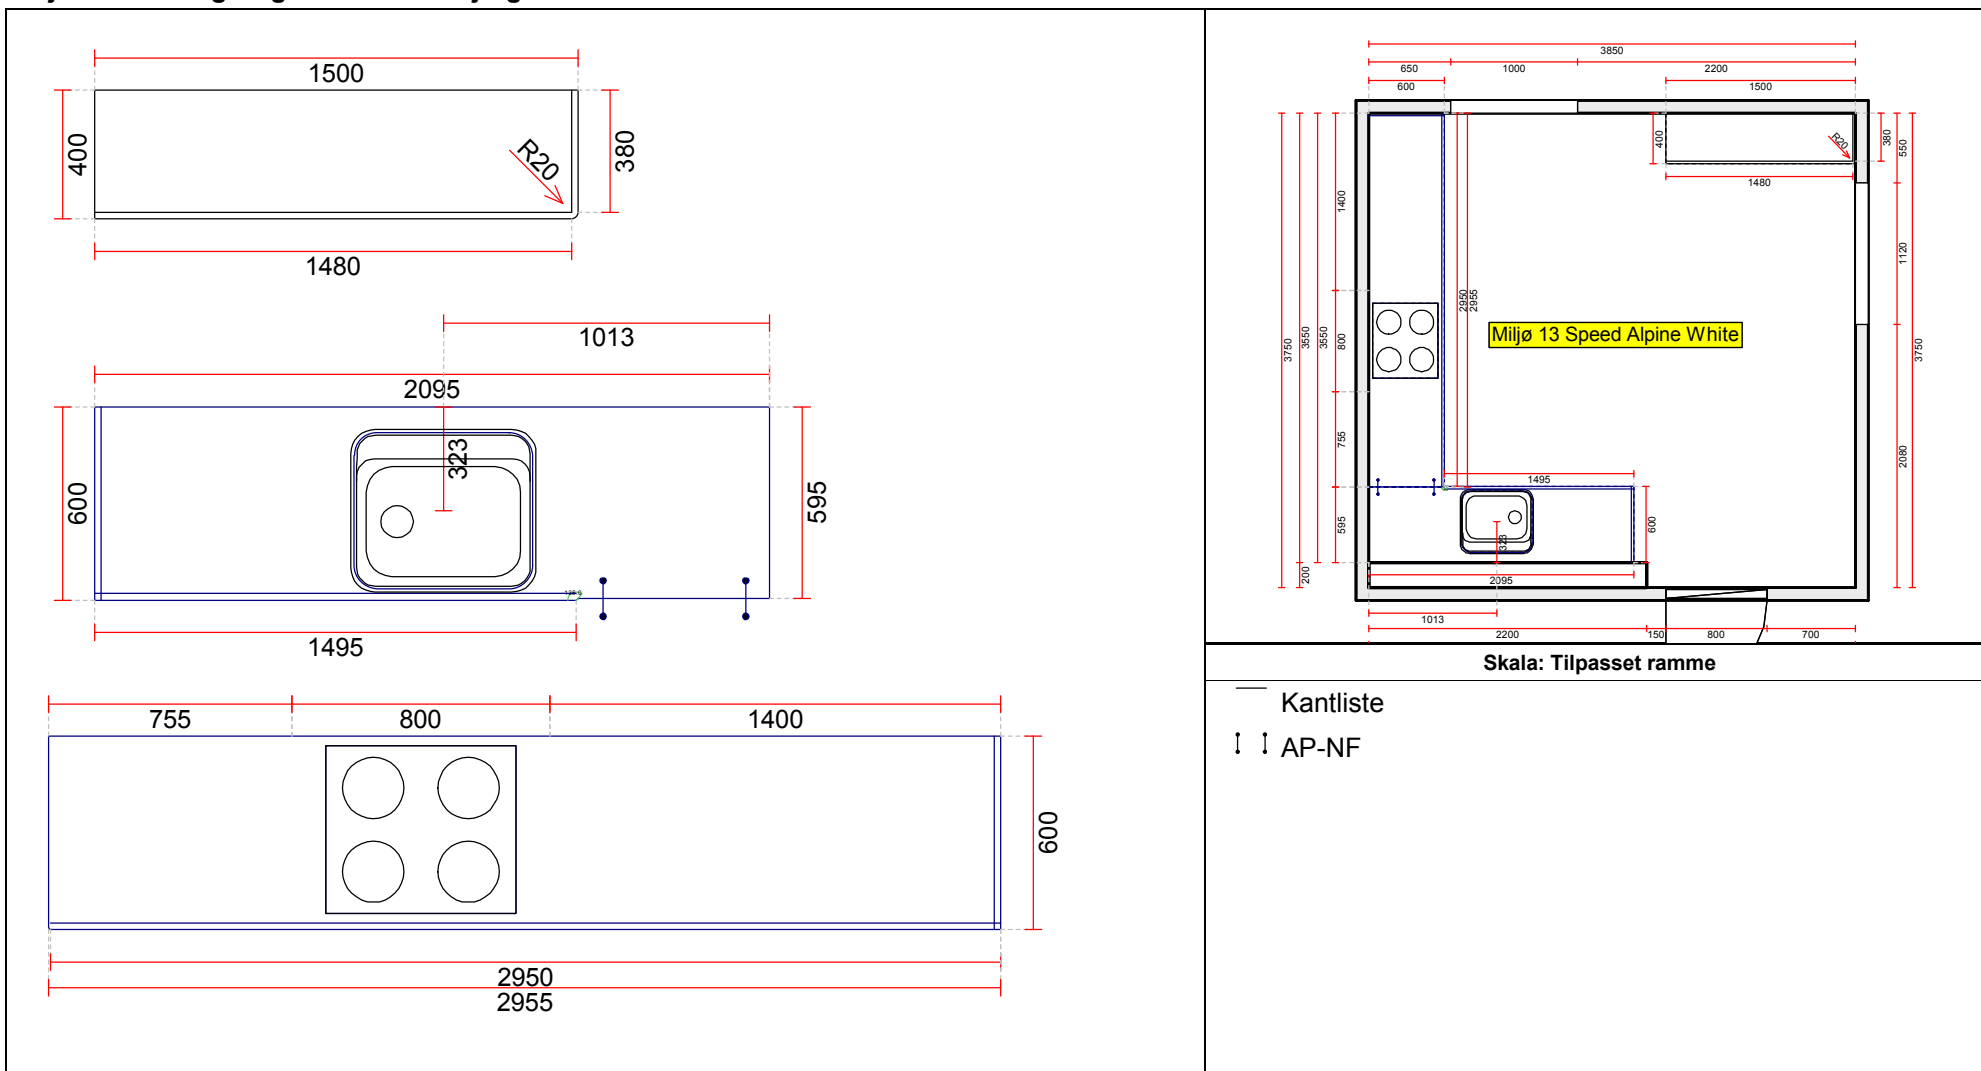

Vordingborg Køkkenet A/S Langøvej 7-9, 4760 Vordingborg Telefon: Fax: CVR/SE-nr.: 15502304	Vordingborg Plus 2019-5 DK <table border="0"> <tr> <td>Bordplade</td> <td>:KU-DM Kunststof mat, D-kant 38mm</td> </tr> <tr> <td>Bordplade-farve</td> <td>:225 Stem oak reproduction</td> </tr> <tr> <td>Bordplade-kantudførelse</td> <td>:D Lige décor-kant mat</td> </tr> <tr> <td>Bordplade-kantfarve</td> <td>:999 Samme farve i bordplade-décor</td> </tr> <tr> <td>Bordplade hjørner</td> <td>:E Firkantet</td> </tr> <tr> <td>Udførelse af bagkantsliste</td> <td>:WAP Bagkantsliste</td> </tr> <tr> <td>Farven på bagkantsliste</td> <td>:225 Stem oak reproduction</td> </tr> </table>	Vordingborg Køkkenet Esbjerg Østre Gjessingvej 23 6715 Esbjerg N Telefon 75155100 Fax Tlf. priv. Mobil E-mail