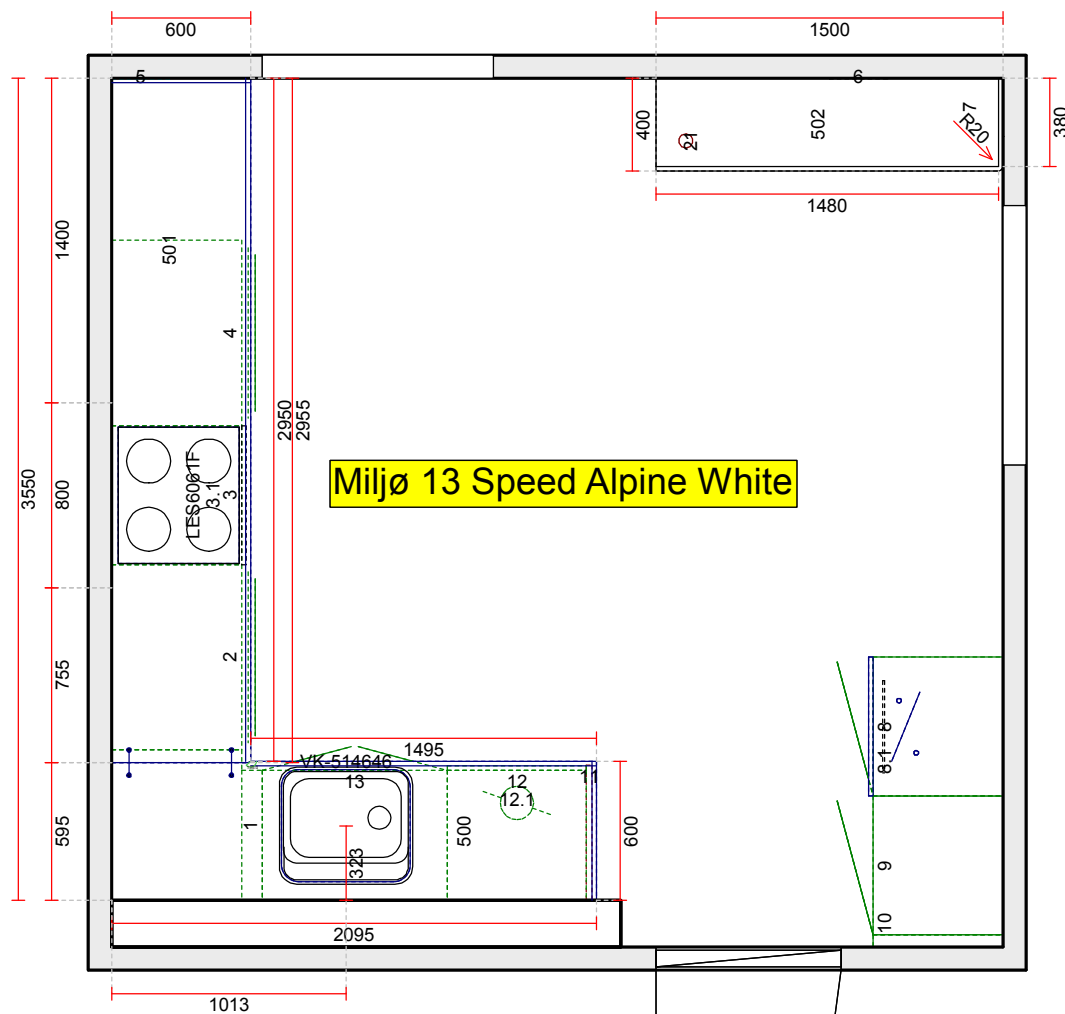

Skala: Tilpasset ramme

OBS: Udskriften er kun retningsgivende. Dybdemål er ekskl. skabslåger.

Skala: Tilpasset ramme

Skala: Tilpasset ramme

Vordingborg Køkkenet A/S

Langøvej 7-9,
 4760 Vordingborg
 Telefon: Fax:
 CVR/SE-nr.: 15502304

Vordingborg Plus 2019-5 DK

Bordplade :KU-DM Kunststof mat, D-kant 38mm
 Bordplade-farve :225 Stem oak reproduction
 Bordplade-kantudførelse :D Lige décor-kant mat
 Bordplade-kantfarve :999 Samme farve i bordplade-décor
 Bordplade hjørner :E Firkantet
 Udførelse af bagkantsliste :WAP Bagkantsliste
 Farven på bagkantsliste :225 Stem oak reproduction