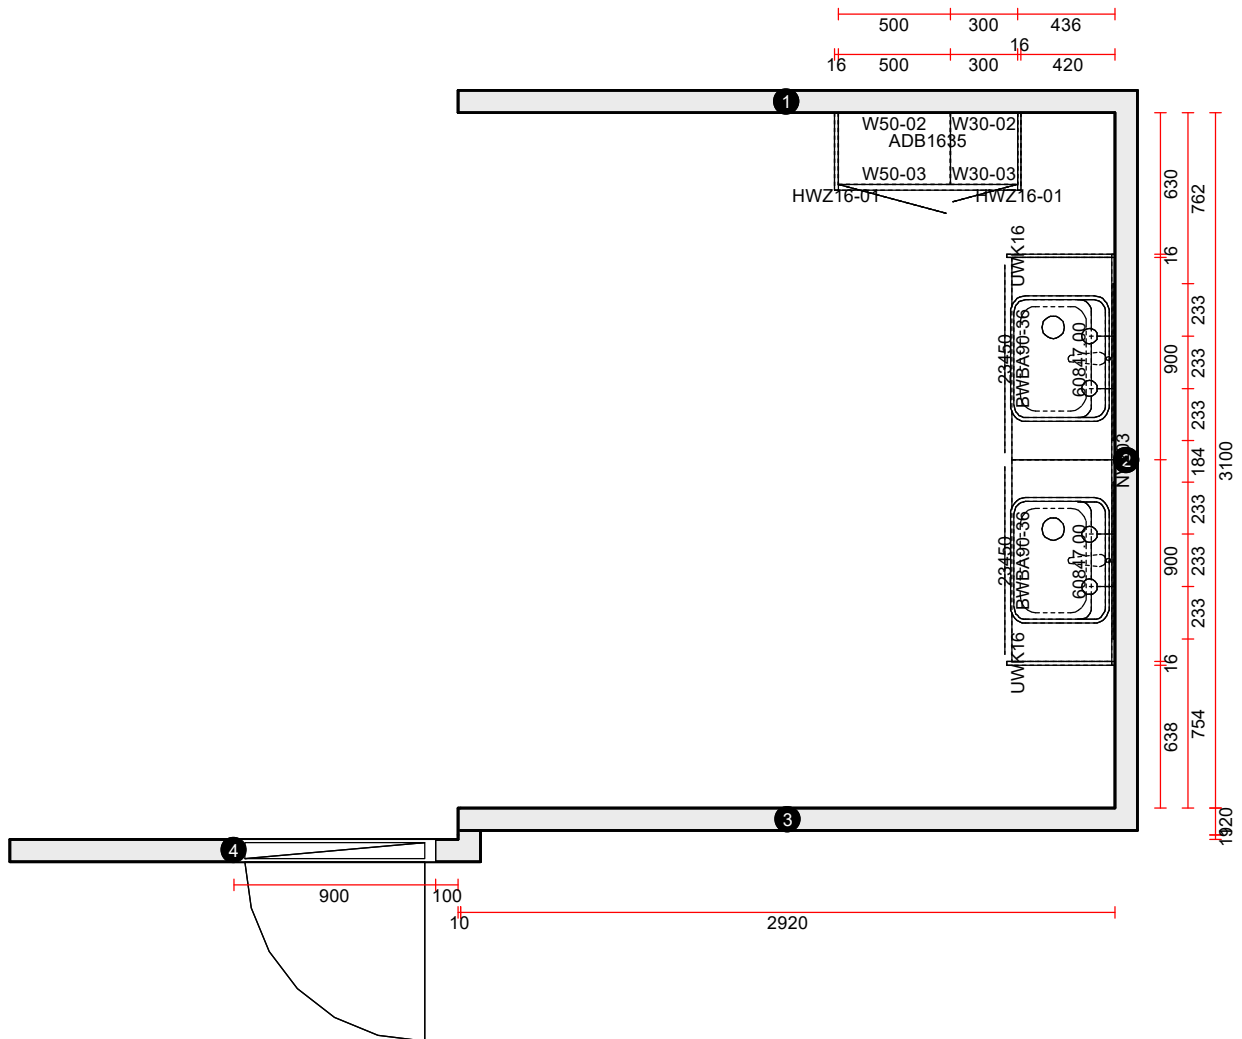

OBS: Udskriften er kun retningsgivende. Dybdemål er ekskl. skabslåger.

OBS: Udskriften er kun retningsgivende. Dybdemål er ekskl. skabslåger.

Skala: Tilpasset ramme

OBS: Udskriften er kun retningsgivende. Dybdemål er ekskl. skabslåger.

Skala: Tilpasset ramme

OBS: Udskriften er kun retningsgivende. Dybdemål er ekskl. skabslåger.