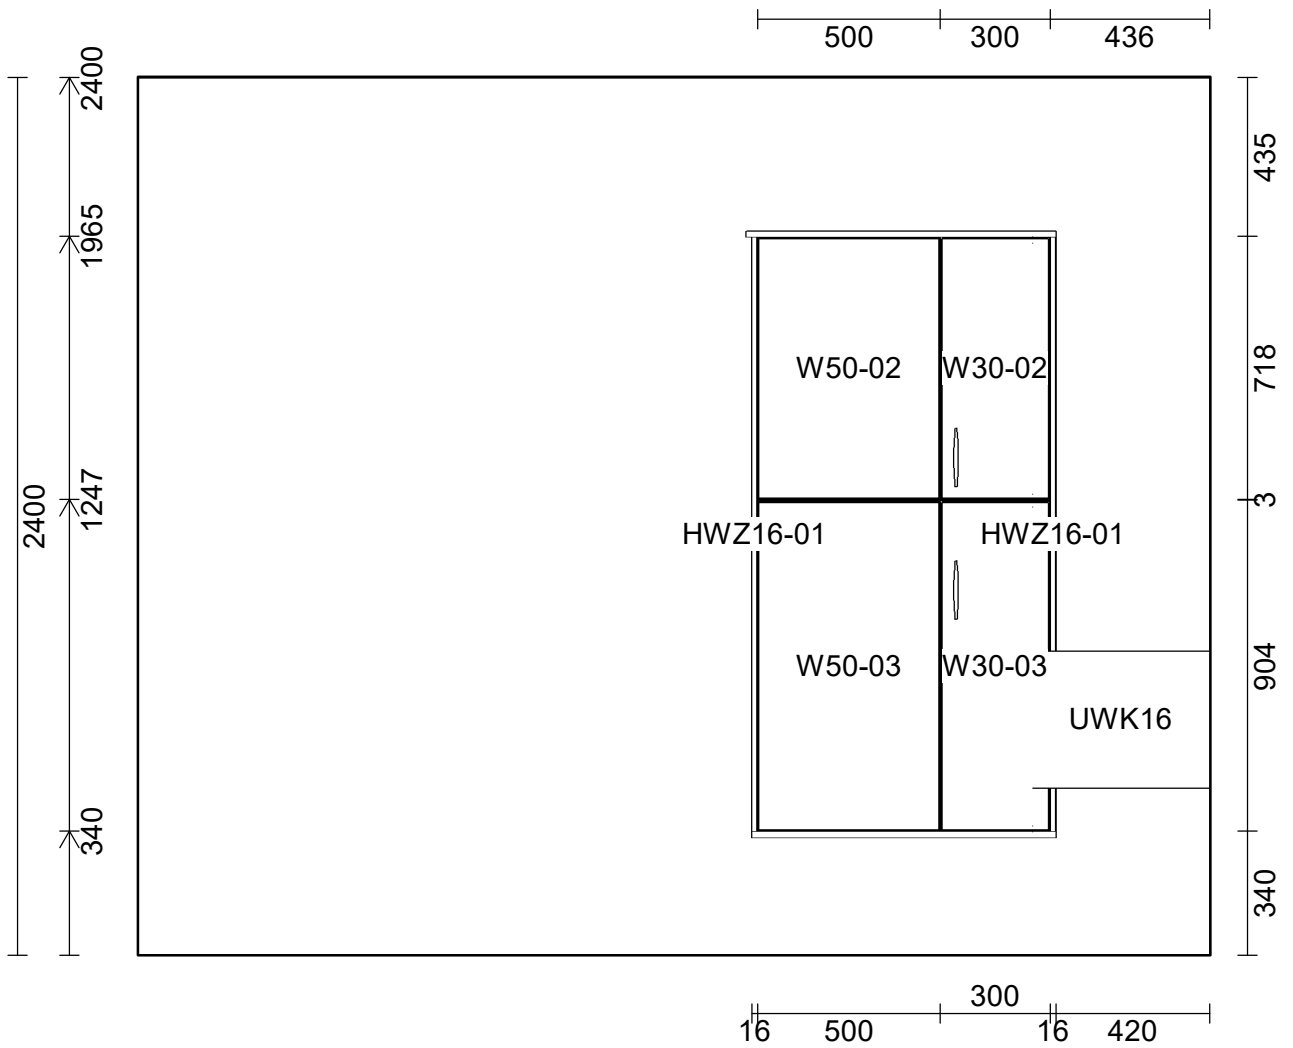

OBS: Udskriften er kun retningsgivende. Dybdemål er ekskl. skabslåger.

OBS: Udskriften er kun retningsgivende. Dybdemål er ekskl. skabslåger.

Skala: Tilpasset ramme

OBS: Udskriften er kun retningsgivende. Dybdemål er ekskl. skabslåger.

Skala: Tilpasset ramme

OBS: Udskriften er kun retningsgivende. Dybdemål er ekskl. skabslåger.