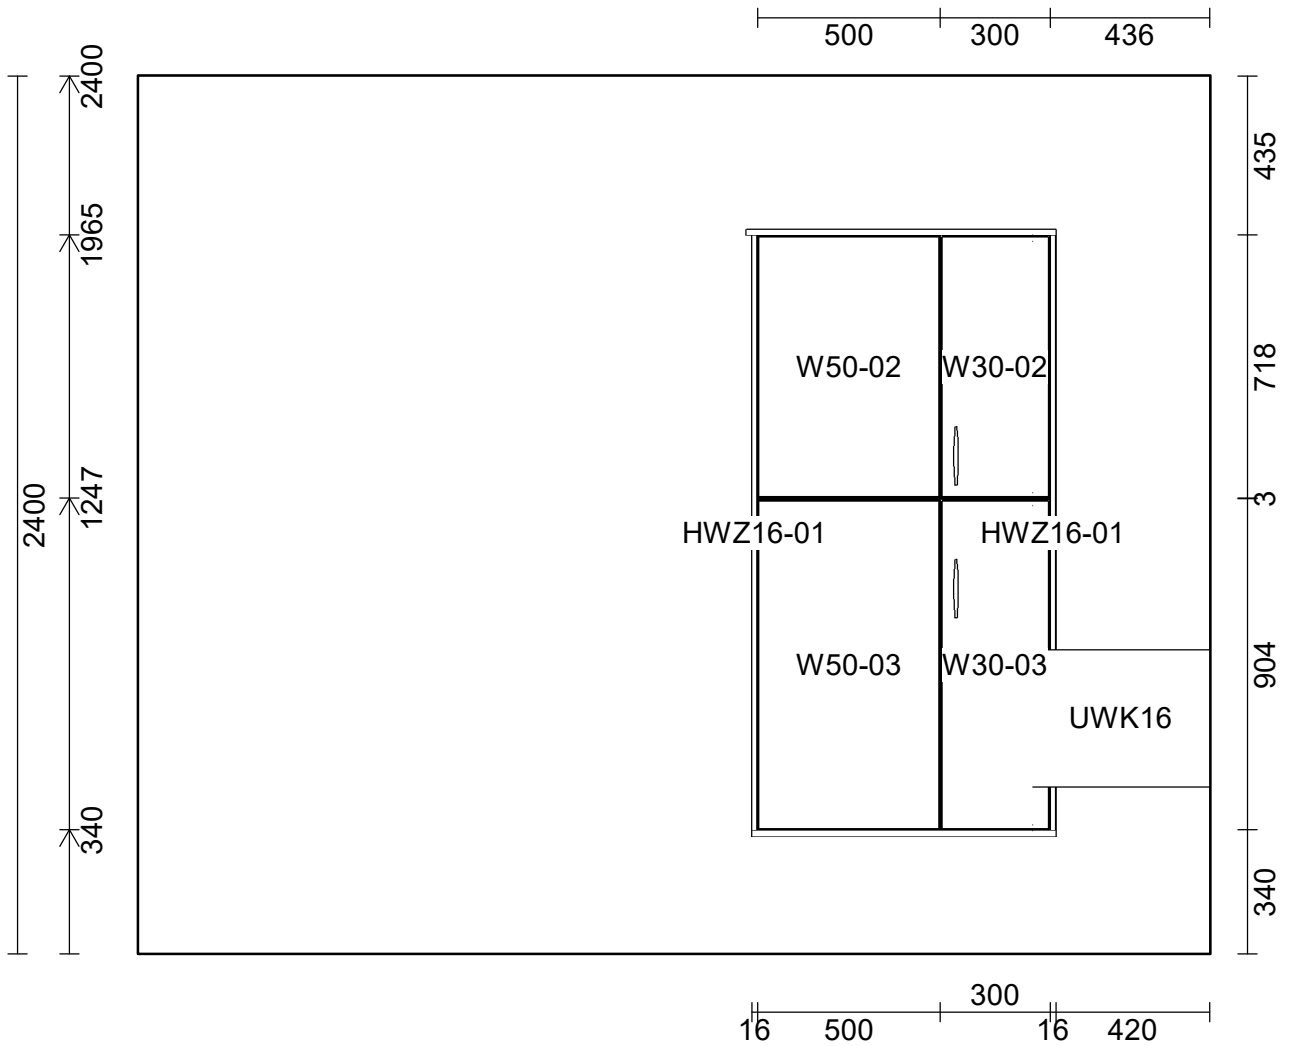

OBS: Udskriften er kun retningsgivende. Dybdemål er ekskl. skabslåger.

OBS: Udskriften er kun retningsgivende. Dybdemål er ekskl. skabslåger.

Skala: Tilpasset ramme

OBS: Udskriften er kun retningsgivende. Dybdemål er ekskl. skabslåger.

Skala: Tilpasset ramme

OBS: Udskriften er kun retningsgivende. Dybdemål er ekskl. skabslåger.