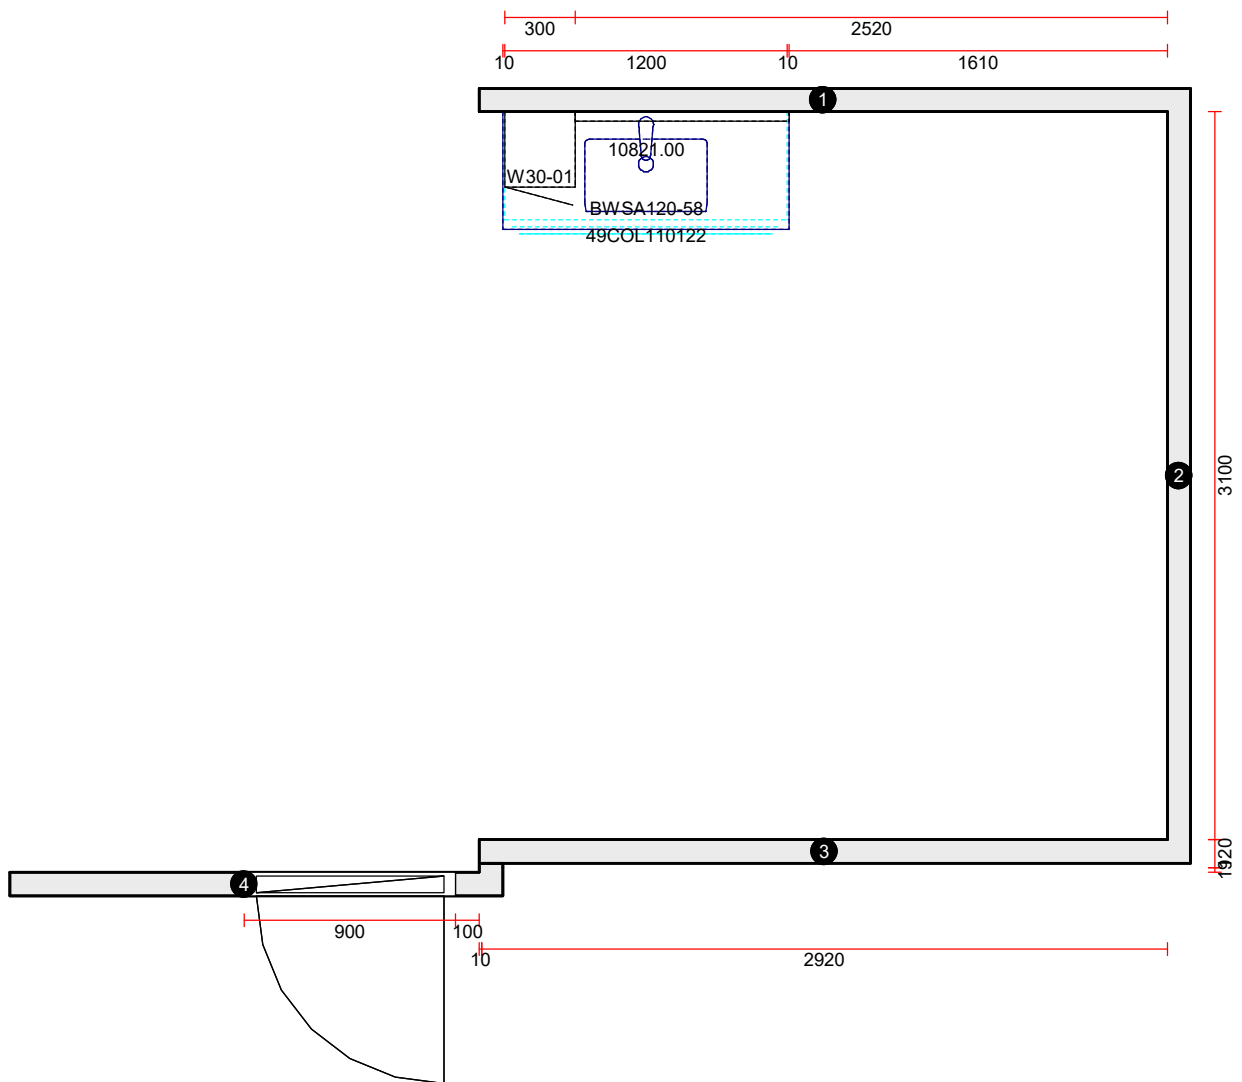

OBS: Udskriften er kun retningsgivende. Dybdemål er ekskl. skabslåger.

OBS: Udskriften er kun retningsgivende. Dybdemål er ekskl. skabslåger.

Skala: Tilpasset ramme

OBS: Udskriften er kun retningsgivende. Dybdemål er ekskl. skabslåger.

Skala: Tilpasset ramme

OBS: Udskriften er kun retningsgivende. Dybdemål er ekskl. skabslåger.