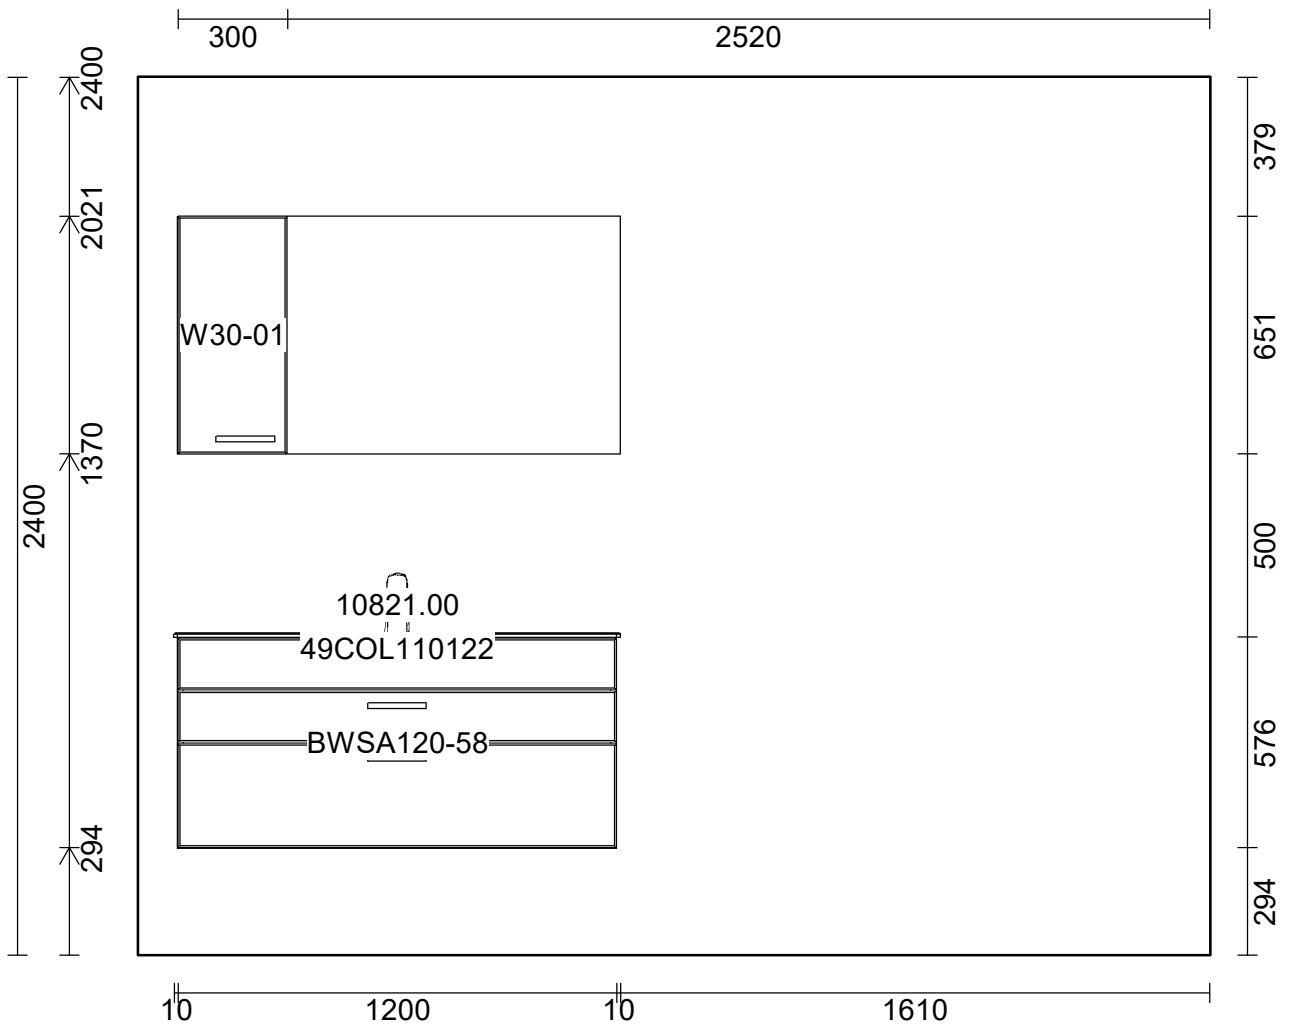

OBS: Udskriften er kun retningsgivende. Dybdemål er ekskl. skabslåger.

OBS: Udskriften er kun retningsgivende. Dybdemål er ekskl. skabslåger.

Skala: Tilpasset ramme

OBS: Udskriften er kun retningsgivende. Dybdemål er ekskl. skabslåger.

Skala: Tilpasset ramme

OBS: Udskriften er kun retningsgivende. Dybdemål er ekskl. skabslåger.