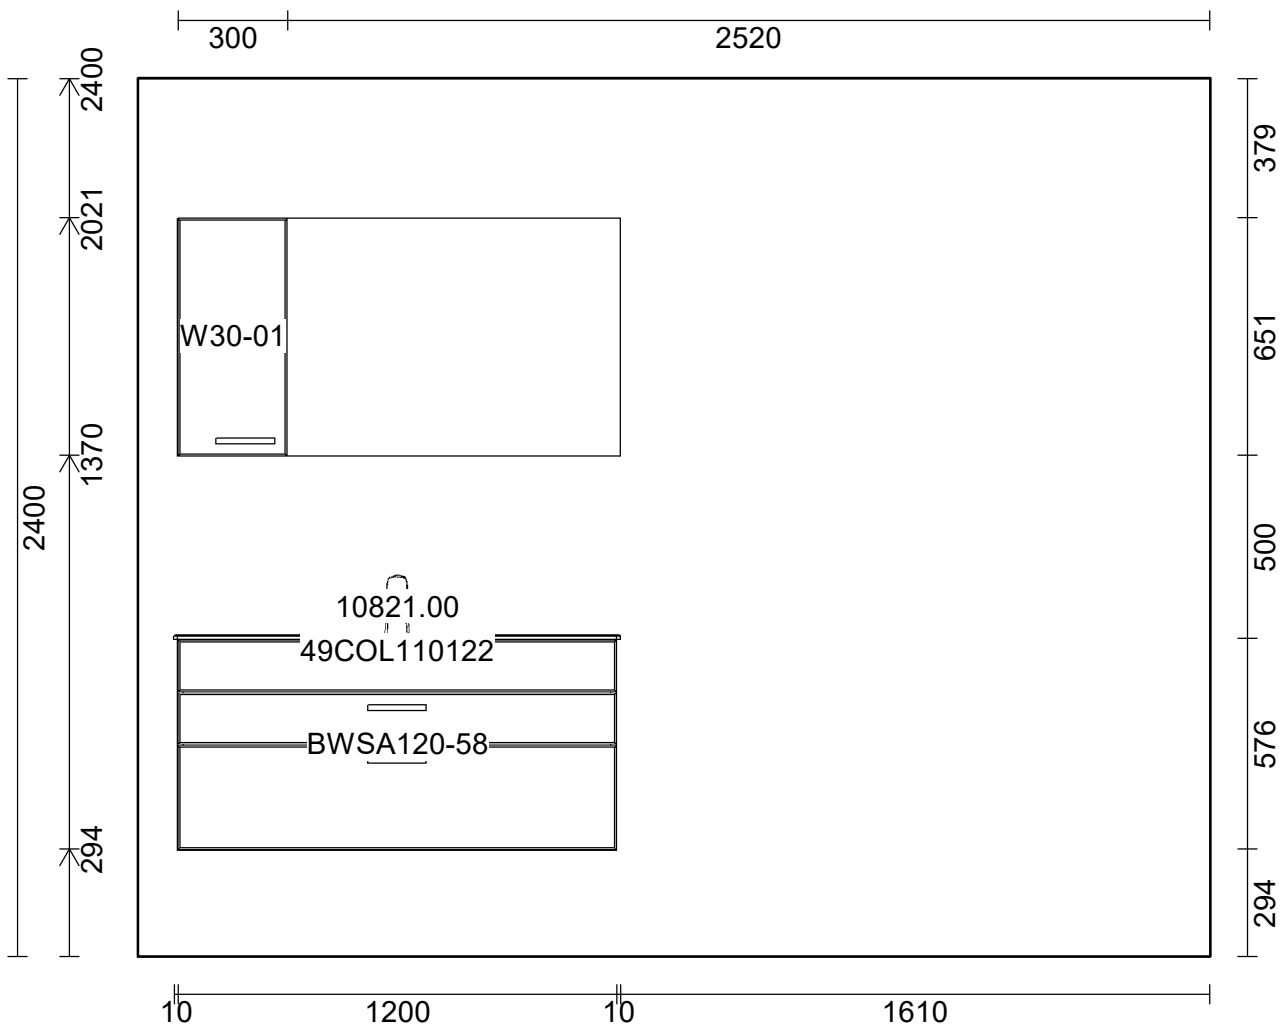

OBS: Udskriften er kun retningsgivende. Dybdemål er ekskl. skabslåger.

OBS: Udskriften er kun retningsgivende. Dybdemål er ekskl. skabslåger.

Skala: Tilpasset ramme

OBS: Udskriften er kun retningsgivende. Dybdemål er ekskl. skabslåger.

Skala: Tilpasset ramme

OBS: Udskriften er kun retningsgivende. Dybdemål er ekskl. skabslåger.