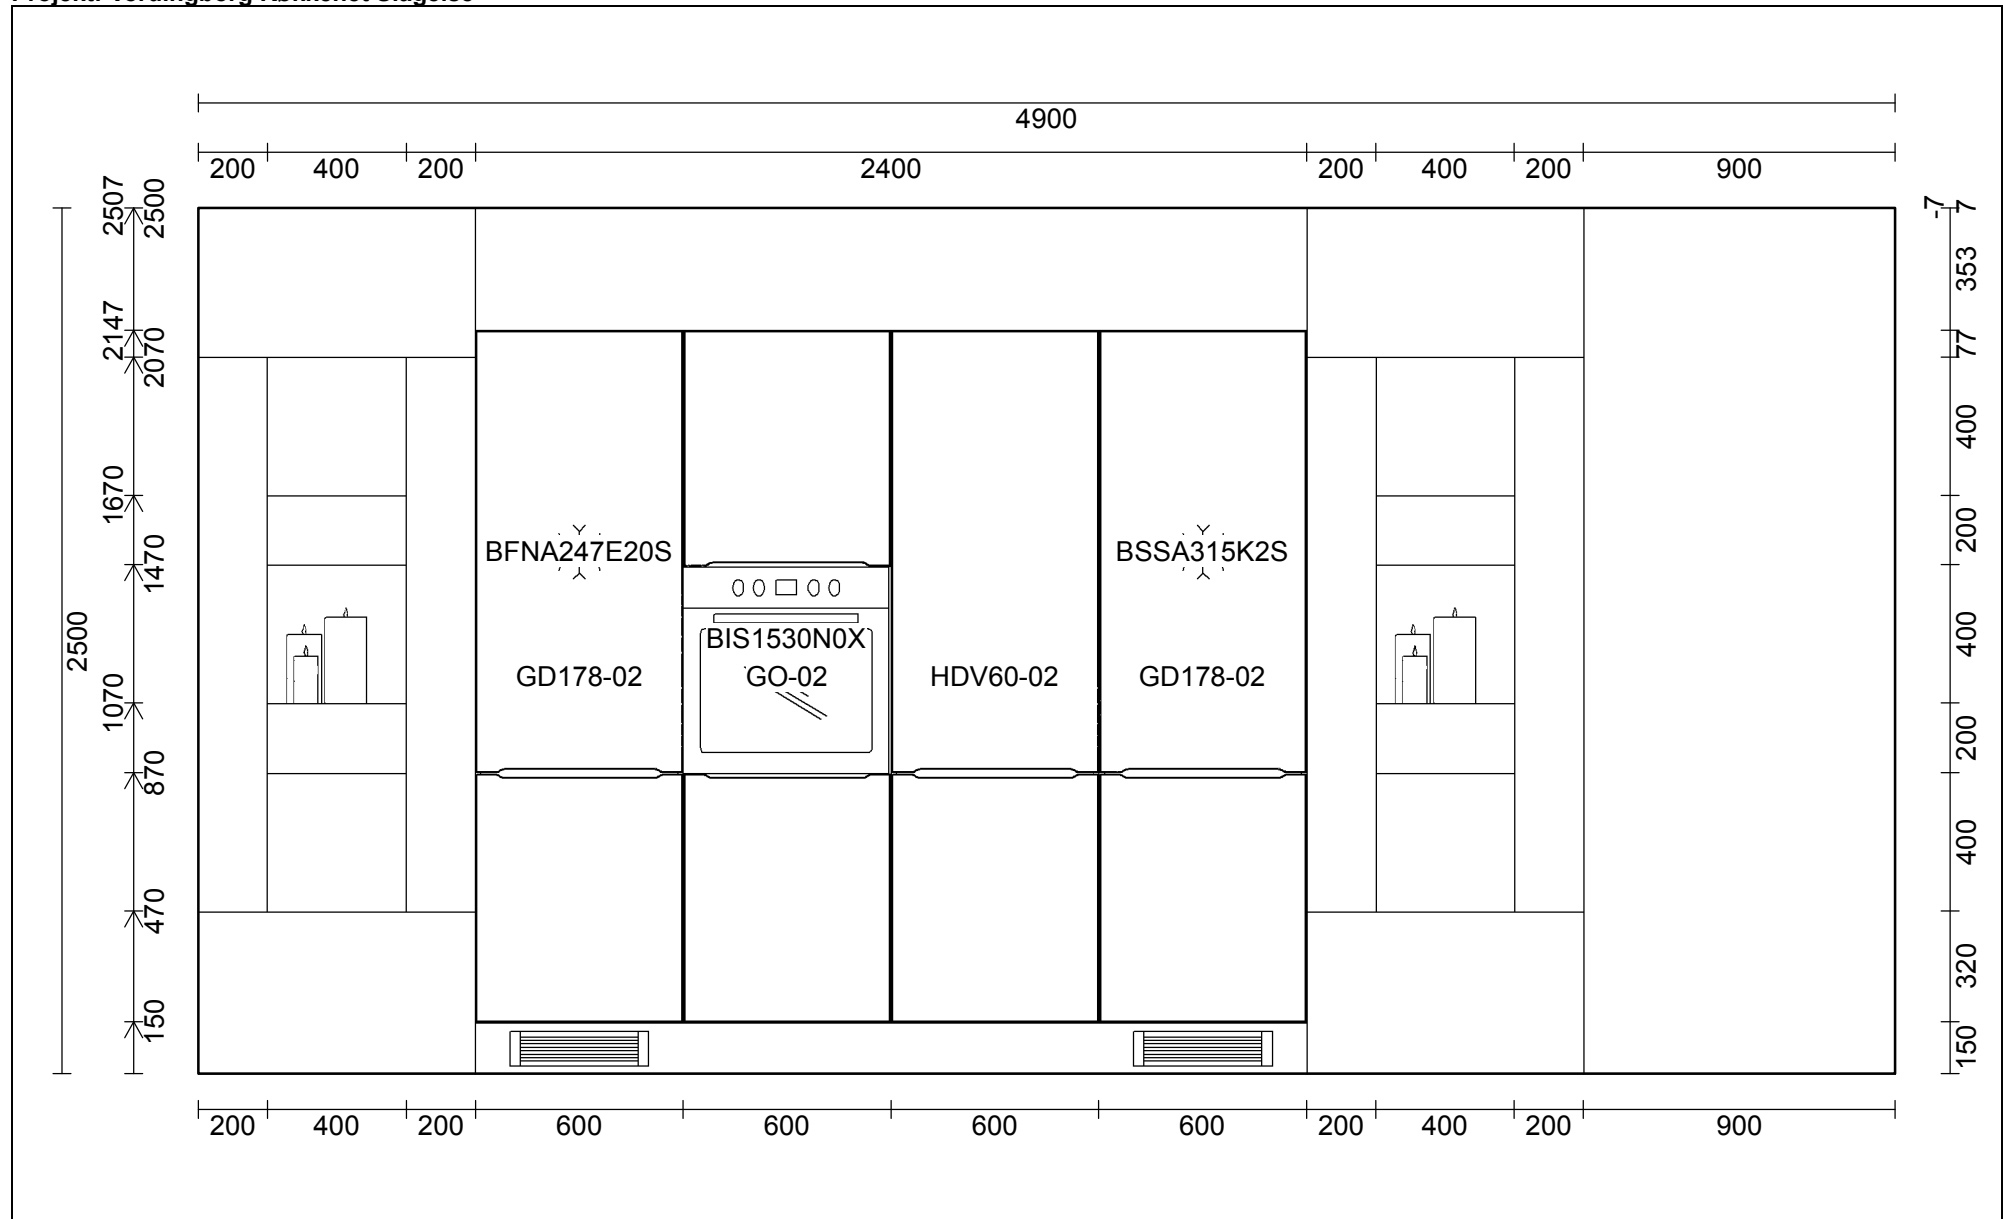

OBS: Udskriften er kun retningsgivende. Dybdemål er ekskl. skabslåger.

OBS: Udskriften er kun retningsgivende. Dybdemål er ekskl. skabslåger.

Skala: Tilpasset ramme

OBS: Udskriften er kun retningsgivende. Dybdemål er ekskl. skabslåger.

Skala: Tilpasset ramme

OBS: Udskriften er kun retningsgivende. Dybdemål er ekskl. skabslåger.

<p>Vordingborg Køkkenet A/S Langøvej 7-9, 4760 Vordingborg Telefon: Fax: CVR/SE-nr.: 15502304</p>	<p>Vordingborg Plus 2020-4 DK</p> <table border="0"> <tr> <td>Bordplader</td> <td>:KU-DM Kunststof mat, D-kant, 38mm</td> </tr> <tr> <td>Bordplade-farve</td> <td>:319 Oxid décor</td> </tr> <tr> <td>Bordplade-kantudførelse</td> <td>:D Lige décor-kant mat</td> </tr> <tr> <td>Bordplade-kantfarve</td> <td>:319 Oxid décor</td> </tr> <tr> <td>Bordpladekant udvendigt hjørne</td> <td>:E Firkantet</td> </tr> </table>	Bordplader	:KU-DM Kunststof mat, D-kant, 38mm	Bordplade-farve	:319 Oxid décor	Bordplade-kantudførelse	:D Lige décor-kant mat	Bordplade-kantfarve	:319 Oxid décor	Bordpladekant udvendigt hjørne	:E Firkantet	<p>Vordingborg Køkkenet Slagelse Kinavej 6</p> <p>4200 Slagelse Telefon 58523600 Fax Tlf. priv. Mobil E-mail</p>
Bordplader	:KU-DM Kunststof mat, D-kant, 38mm											
Bordplade-farve	:319 Oxid décor											
Bordplade-kantudførelse	:D Lige décor-kant mat											
Bordplade-kantfarve	:319 Oxid décor											
Bordpladekant udvendigt hjørne	:E Firkantet											

Skala: Tilpasset ramme