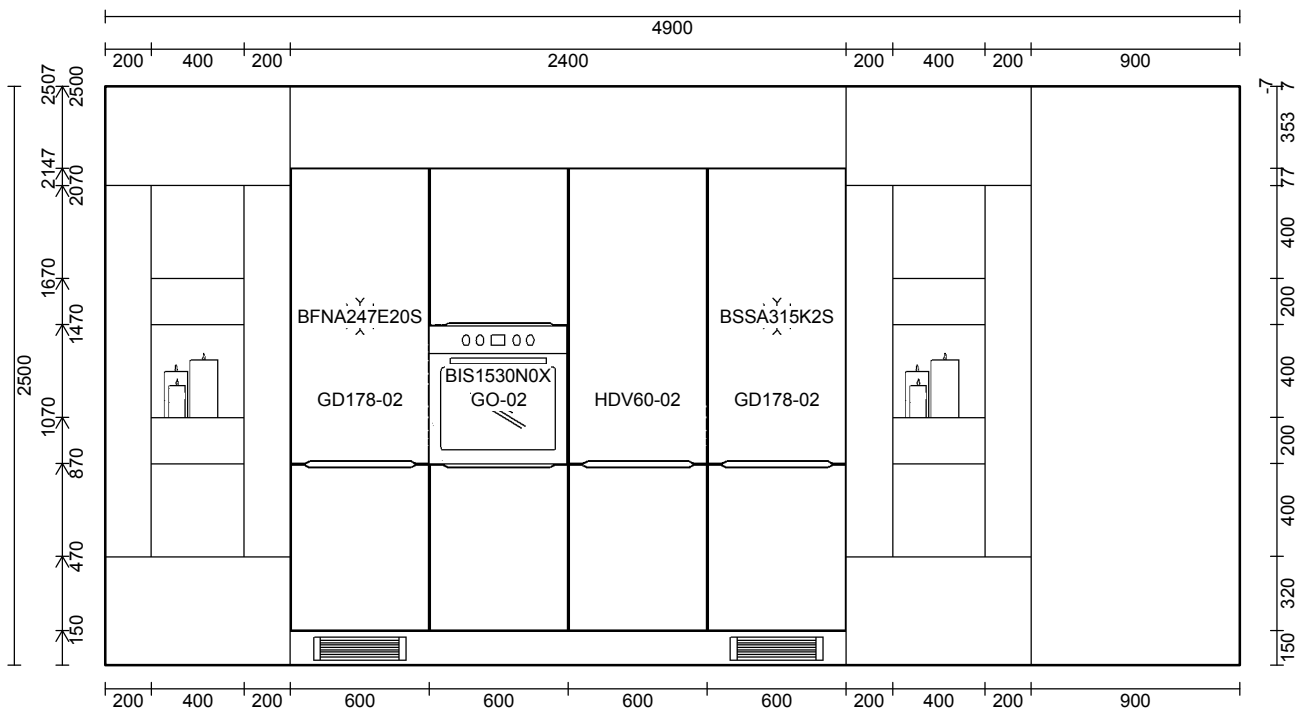

OBS: Udskriften er kun retningsgivende. Dybdemål er ekskl. skabslåger.

OBS: Udskriften er kun retningsgivende. Dybdemål er ekskl. skabslåger.

Skala: Tilpasset ramme

OBS: Udskriften er kun retningsgivende. Dybdemål er ekskl. skabslåger.

Skala: Tilpasset ramme

OBS: Udskriften er kun retningsgivende. Dybdemål er ekskl. skabslåger.

<p>Vordingborg Køkkenet A/S Langøvej 7-9, 4760 Vordingborg Telefon: Fax: CVR/SE-nr.: 15502304</p>	<p>Vordingborg Plus 2020-4 DK</p> <table border="0"> <tr> <td>Bordplader</td> <td>:KU-DM Kunststof mat, D-kant, 38mm</td> </tr> <tr> <td>Bordplade-farve</td> <td>:319 Oxid décor</td> </tr> <tr> <td>Bordplade-kantudførelse</td> <td>:D Lige décor-kant mat</td> </tr> <tr> <td>Bordplade-kantfarve</td> <td>:319 Oxid décor</td> </tr> <tr> <td>Bordpladekant udvendigt hjørne</td> <td>:E Firkantet</td> </tr> </table>	Bordplader	:KU-DM Kunststof mat, D-kant, 38mm	Bordplade-farve	:319 Oxid décor	Bordplade-kantudførelse	:D Lige décor-kant mat	Bordplade-kantfarve	:319 Oxid décor	Bordpladekant udvendigt hjørne	:E Firkantet	<p>Vordingborg Køkkenet Slagelse Kinavej 6</p> <p>4200 Slagelse Telefon 58523600 Fax Tlf. priv. Mobil E-mail</p>
Bordplader	:KU-DM Kunststof mat, D-kant, 38mm											
Bordplade-farve	:319 Oxid décor											
Bordplade-kantudførelse	:D Lige décor-kant mat											
Bordplade-kantfarve	:319 Oxid décor											
Bordpladekant udvendigt hjørne	:E Firkantet											

Skala: Tilpasset ramme