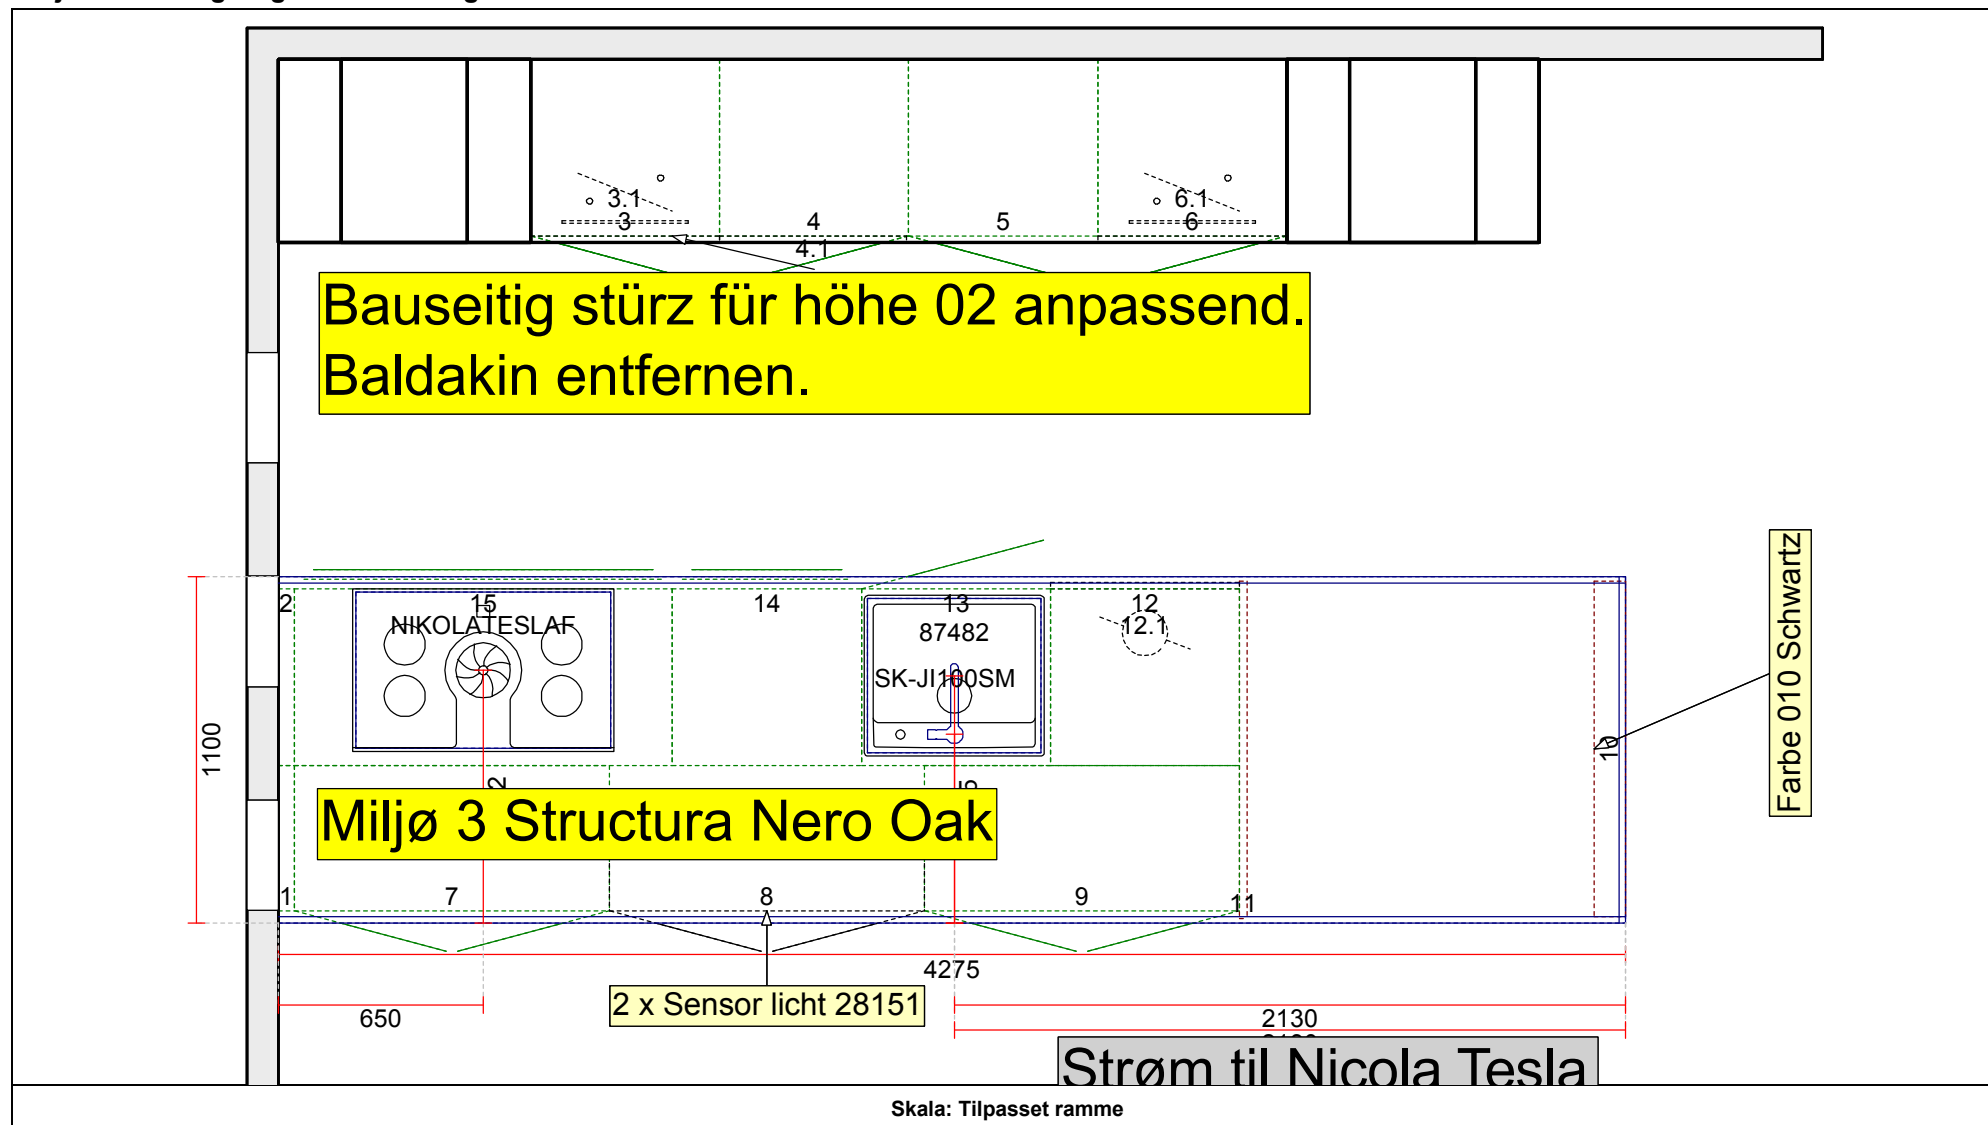

OBS: Udskriften er kun retningsgivende. Dybdemål er ekskl. skabslåger.

OBS: Udskriften er kun retningsgivende. Dybdemål er ekskl. skabslåger.

Skala: Tilpasset ramme

OBS: Udskriften er kun retningsgivende. Dybdemål er ekskl. skabslåger.

Skala: Tilpasset ramme

OBS: Udskriften er kun retningsgivende. Dybdemål er ekskl. skabslåger.

<p>Vordingborg Køkkenet A/S Langøvej 7-9, 4760 Vordingborg Telefon: Fax: CVR/SE-nr.: 15502304</p>	<p>Vordingborg Plus 2020-4 DK</p> <table border="0"> <tr> <td>Bordplader</td> <td>:KU-DM Kunststof mat, D-kant, 38mm</td> </tr> <tr> <td>Bordplade-farve</td> <td>:319 Oxid décor</td> </tr> <tr> <td>Bordplade-kantudførelse</td> <td>:D Lige décor-kant mat</td> </tr> <tr> <td>Bordplade-kantfarve</td> <td>:319 Oxid décor</td> </tr> <tr> <td>Bordpladekant udvendigt hjørne</td> <td>:E Firkantet</td> </tr> </table>	Bordplader	:KU-DM Kunststof mat, D-kant, 38mm	Bordplade-farve	:319 Oxid décor	Bordplade-kantudførelse	:D Lige décor-kant mat	Bordplade-kantfarve	:319 Oxid décor	Bordpladekant udvendigt hjørne	:E Firkantet	<p>Vordingborg Køkkenet Slagelse Kinavej 6</p> <p>4200 Slagelse Telefon 58523600 Fax Tlf. priv. Mobil E-mail</p>
Bordplader	:KU-DM Kunststof mat, D-kant, 38mm											
Bordplade-farve	:319 Oxid décor											
Bordplade-kantudførelse	:D Lige décor-kant mat											
Bordplade-kantfarve	:319 Oxid décor											
Bordpladekant udvendigt hjørne	:E Firkantet											

Skala: Tilpasset ramme