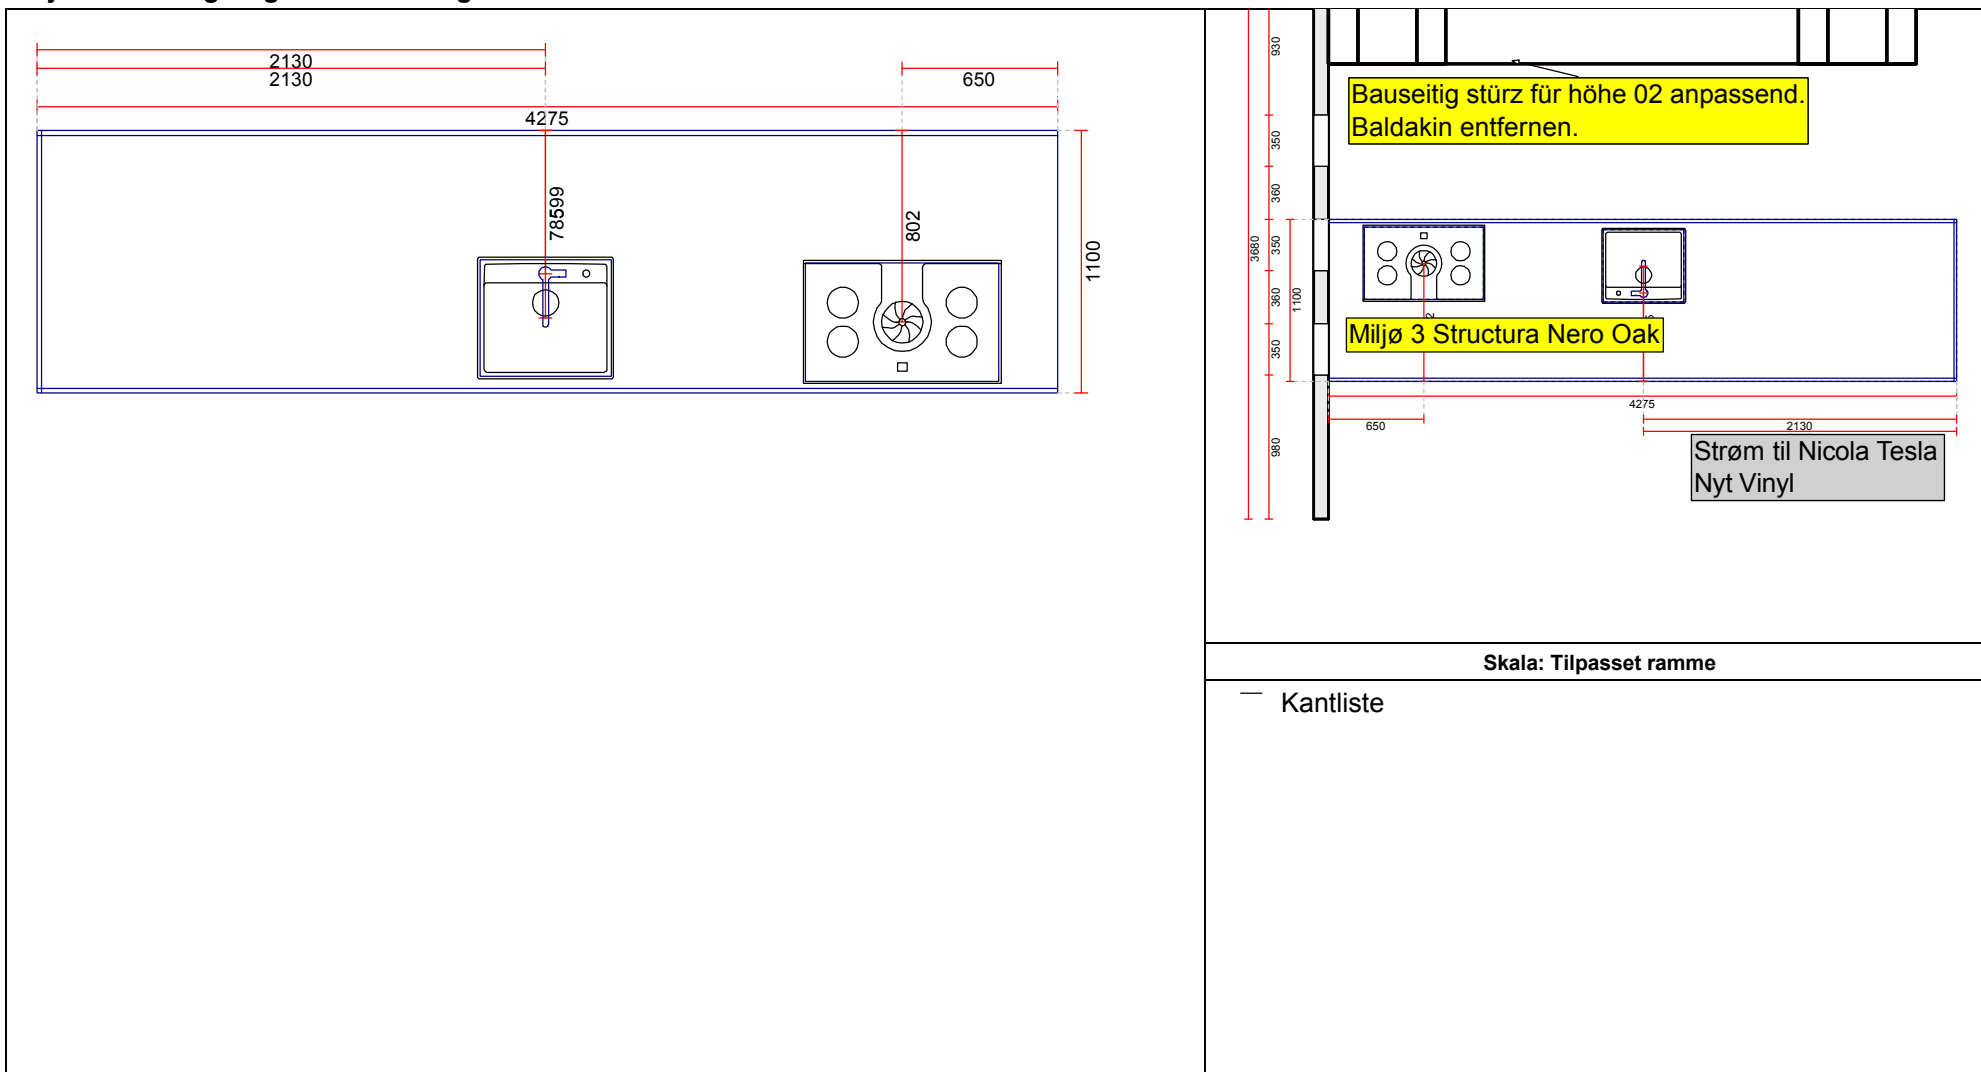

OBS: Udskriften er kun retningsgivende. Dybdemål er ekskl. skabslåger.

OBS: Udskriften er kun retningsgivende. Dybdemål er ekskl. skabslåger.

Skala: Tilpasset ramme

OBS: Udskriften er kun retningsgivende. Dybdemål er ekskl. skabslåger.

Skala: Tilpasset ramme

OBS: Udskriften er kun retningsgivende. Dybdemål er ekskl. skabslåger.

<p>Vordingborg Køkkenet A/S Langøvej 7-9, 4760 Vordingborg Telefon: Fax: CVR/SE-nr.: 15502304</p>	<p>Vordingborg Plus 2020-4 DK</p> <table border="0"> <tr> <td>Bordplader</td> <td>:KU-DM Kunststof mat, D-kant, 38mm</td> </tr> <tr> <td>Bordplade-farve</td> <td>:319 Oxid décor</td> </tr> <tr> <td>Bordplade-kantudførelse</td> <td>:D Lige décor-kant mat</td> </tr> <tr> <td>Bordplade-kantfarve</td> <td>:319 Oxid décor</td> </tr> <tr> <td>Bordpladekant udvendigt hjørne</td> <td>:E Firkantet</td> </tr> </table>	Bordplader	:KU-DM Kunststof mat, D-kant, 38mm	Bordplade-farve	:319 Oxid décor	Bordplade-kantudførelse	:D Lige décor-kant mat	Bordplade-kantfarve	:319 Oxid décor	Bordpladekant udvendigt hjørne	:E Firkantet	<p>Vordingborg Køkkenet Slagelse Kinavej 6</p> <p>4200 Slagelse Telefon 58523600 Fax Tlf. priv. Mobil E-mail</p>
Bordplader	:KU-DM Kunststof mat, D-kant, 38mm											
Bordplade-farve	:319 Oxid décor											
Bordplade-kantudførelse	:D Lige décor-kant mat											
Bordplade-kantfarve	:319 Oxid décor											
Bordpladekant udvendigt hjørne	:E Firkantet											

Skala: Tilpasset ramme