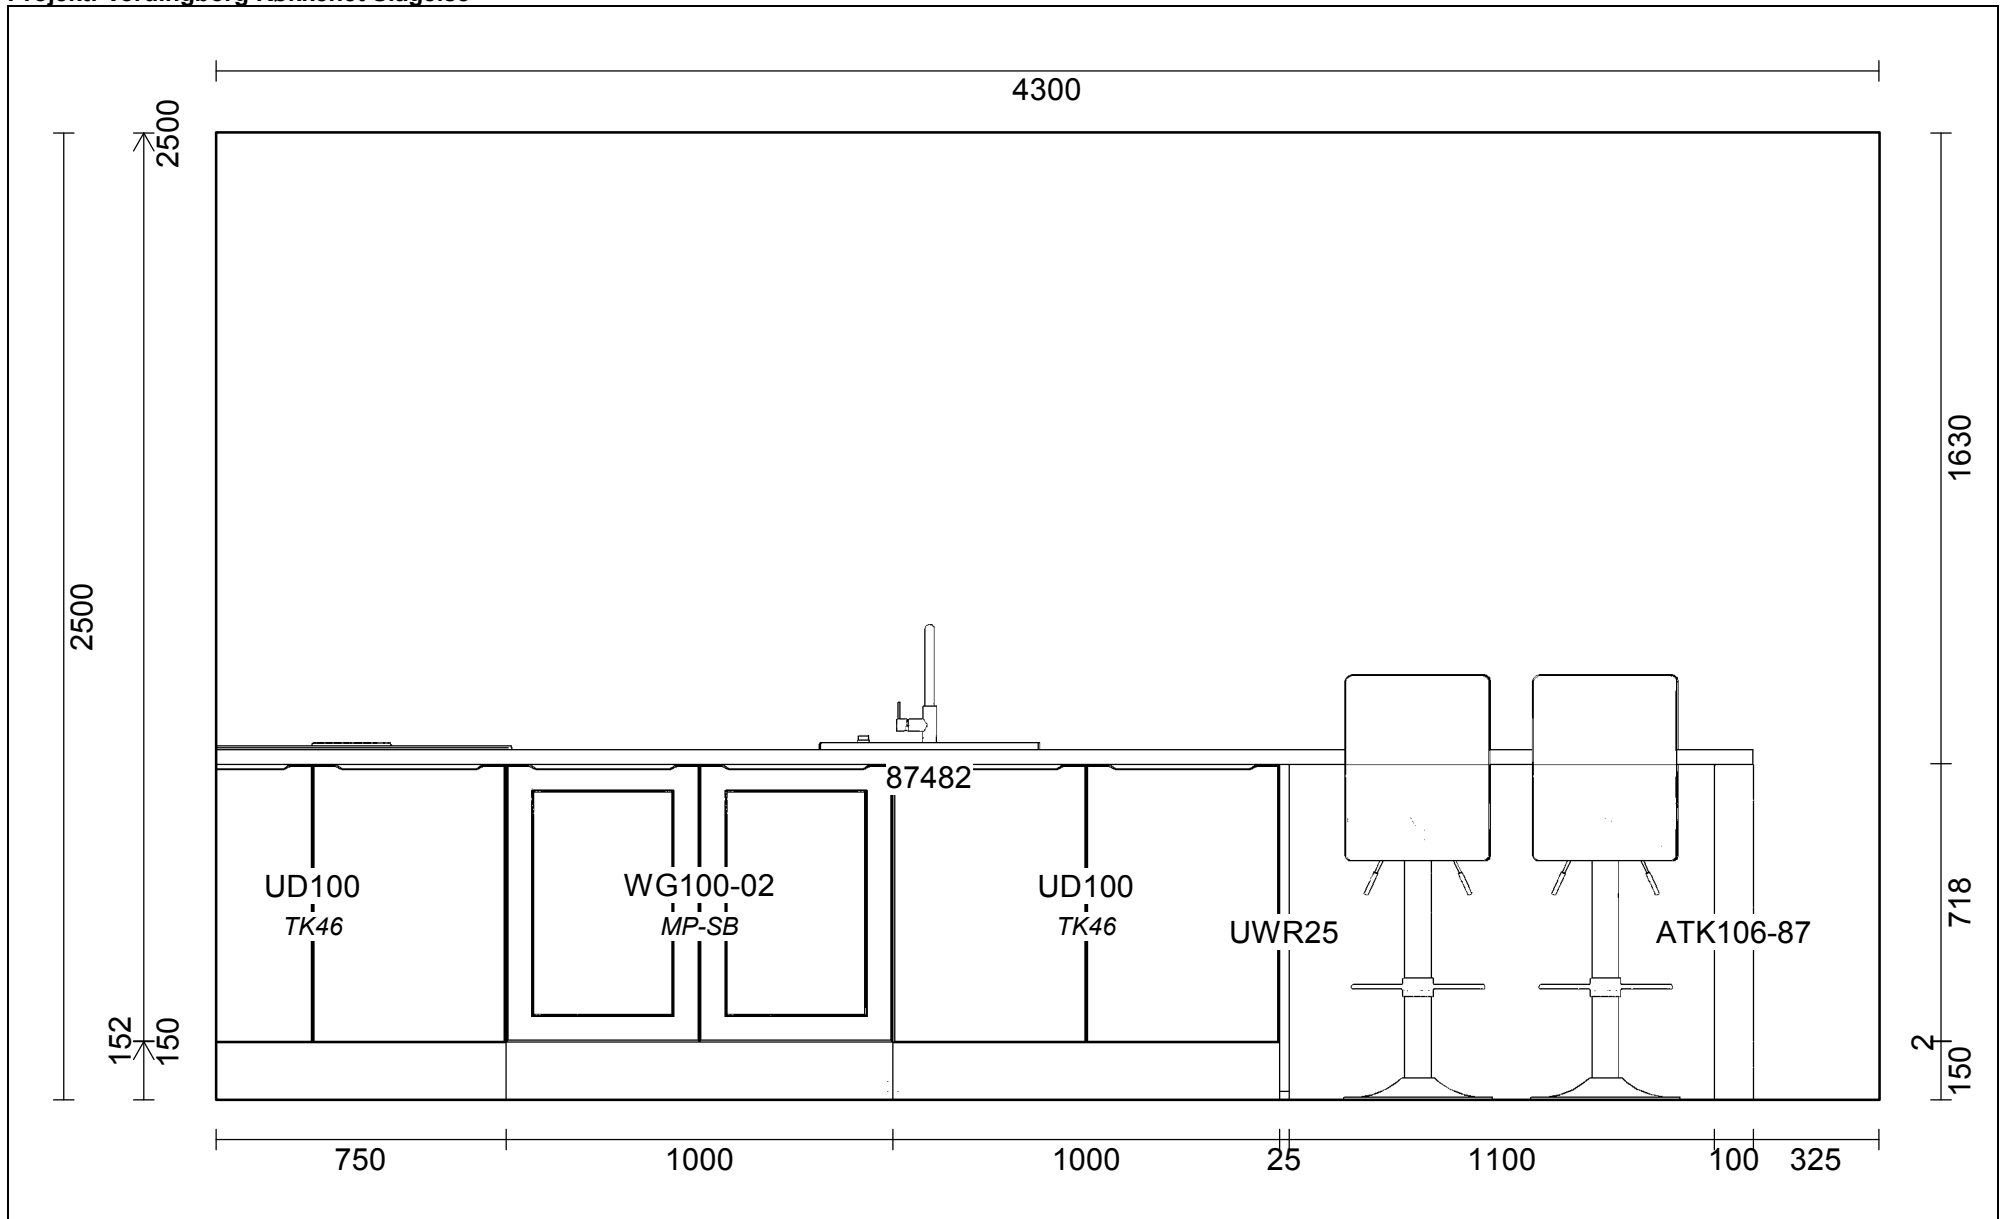

OBS: Udskriften er kun retningsgivende. Dybdemål er ekskl. skabslåger.

OBS: Udskriften er kun retningsgivende. Dybdemål er ekskl. skabslåger.

Skala: Tilpasset ramme

OBS: Udskriften er kun retningsgivende. Dybdemål er ekskl. skabslåger.

Skala: Tilpasset ramme

OBS: Udskriften er kun retningsgivende. Dybdemål er ekskl. skabslåger.

<p>Vordingborg Køkkenet A/S Langøvej 7-9, 4760 Vordingborg Telefon: Fax: CVR/SE-nr.: 15502304</p>	<p>Vordingborg Plus 2020-4 DK</p> <table border="0"> <tr> <td>Bordplader</td> <td>:KU-DM Kunststof mat, D-kant, 38mm</td> </tr> <tr> <td>Bordplade-farve</td> <td>:319 Oxid décor</td> </tr> <tr> <td>Bordplade-kantudførelse</td> <td>:D Lige décor-kant mat</td> </tr> <tr> <td>Bordplade-kantfarve</td> <td>:319 Oxid décor</td> </tr> <tr> <td>Bordpladekant udvendigt hjørne</td> <td>:E Firkantet</td> </tr> </table>	Bordplader	:KU-DM Kunststof mat, D-kant, 38mm	Bordplade-farve	:319 Oxid décor	Bordplade-kantudførelse	:D Lige décor-kant mat	Bordplade-kantfarve	:319 Oxid décor	Bordpladekant udvendigt hjørne	:E Firkantet	<p>Vordingborg Køkkenet Slagelse Kinavej 6</p> <p>4200 Slagelse Telefon 58523600 Fax Tlf. priv. Mobil E-mail</p>
Bordplader	:KU-DM Kunststof mat, D-kant, 38mm											
Bordplade-farve	:319 Oxid décor											
Bordplade-kantudførelse	:D Lige décor-kant mat											
Bordplade-kantfarve	:319 Oxid décor											
Bordpladekant udvendigt hjørne	:E Firkantet											

Skala: Tilpasset ramme