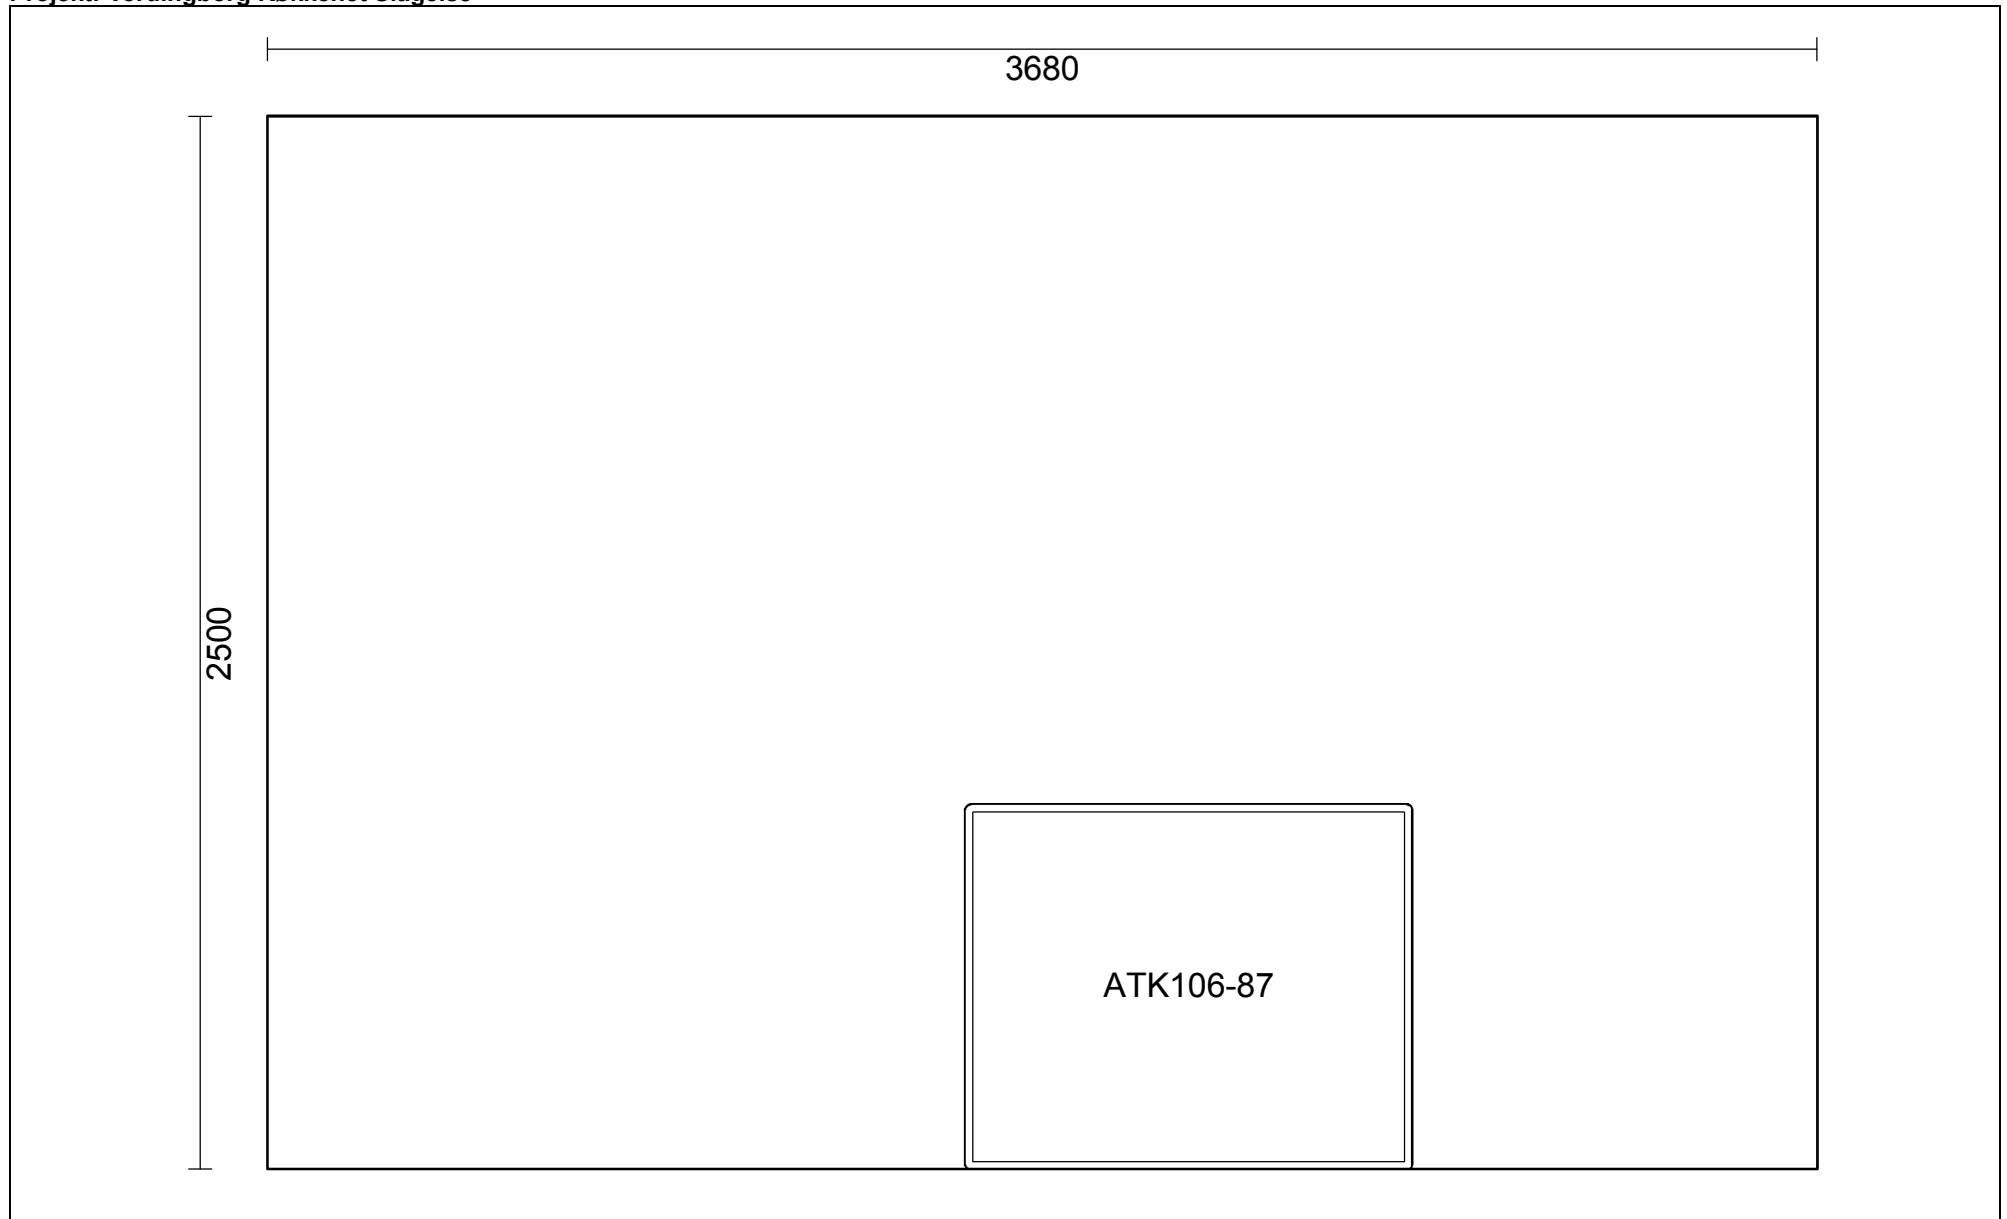

OBS: Udskriften er kun retningsgivende. Dybdemål er ekskl. skabslåger.

OBS: Udskriften er kun retningsgivende. Dybdemål er ekskl. skabslåger.

Skala: Tilpasset ramme

OBS: Udskriften er kun retningsgivende. Dybdemål er ekskl. skabslåger.

Skala: Tilpasset ramme

OBS: Udskriften er kun retningsgivende. Dybdemål er ekskl. skabslåger.

<p>Vordingborg Køkkenet A/S Langøvej 7-9, 4760 Vordingborg Telefon: Fax: CVR/SE-nr.: 15502304</p>	<p>Vordingborg Plus 2020-4 DK</p> <table border="0"> <tr> <td>Bordplader</td> <td>:KU-DM Kunststof mat, D-kant, 38mm</td> </tr> <tr> <td>Bordplade-farve</td> <td>:319 Oxid décor</td> </tr> <tr> <td>Bordplade-kantudførelse</td> <td>:D Lige décor-kant mat</td> </tr> <tr> <td>Bordplade-kantfarve</td> <td>:319 Oxid décor</td> </tr> <tr> <td>Bordpladekant udvendigt hjørne</td> <td>:E Firkantet</td> </tr> </table>	Bordplader	:KU-DM Kunststof mat, D-kant, 38mm	Bordplade-farve	:319 Oxid décor	Bordplade-kantudførelse	:D Lige décor-kant mat	Bordplade-kantfarve	:319 Oxid décor	Bordpladekant udvendigt hjørne	:E Firkantet	<p>Vordingborg Køkkenet Slagelse Kinavej 6</p> <p>4200 Slagelse Telefon 58523600 Fax Tlf. priv. Mobil E-mail</p>
Bordplader	:KU-DM Kunststof mat, D-kant, 38mm											
Bordplade-farve	:319 Oxid décor											
Bordplade-kantudførelse	:D Lige décor-kant mat											
Bordplade-kantfarve	:319 Oxid décor											
Bordpladekant udvendigt hjørne	:E Firkantet											

Skala: Tilpasset ramme