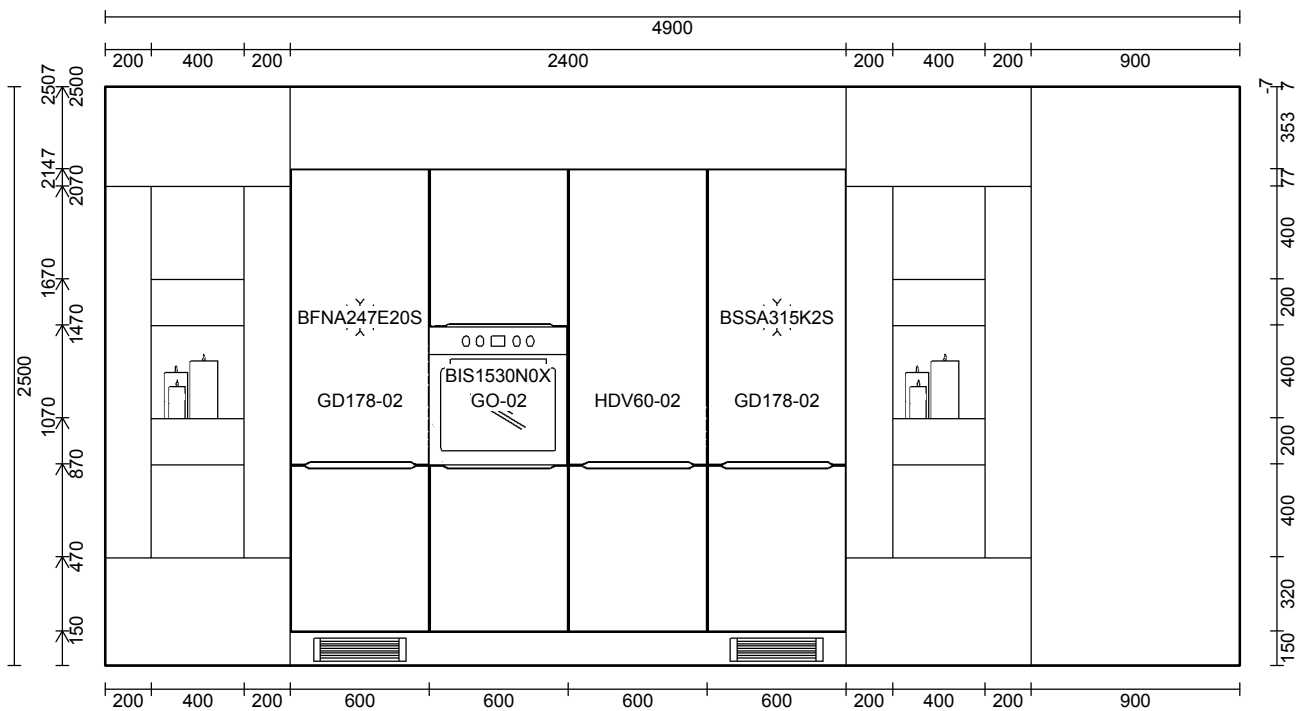

OBS: Udskriften er kun retningsgivende. Dybdemål er ekskl. skabslåger.

OBS: Udskriften er kun retningsgivende. Dybdemål er ekskl. skabslåger.

Skala: Tilpasset ramme

OBS: Udskriften er kun retningsgivende. Dybdemål er ekskl. skabslåger.

Skala: Tilpasset ramme

OBS: Udskriften er kun retningsgivende. Dybdemål er ekskl. skabslåger.

<p>Vordingborg Køkkenet A/S Langøvej 7-9, 4760 Vordingborg Telefon: Fax: CVR/SE-nr.: 15502304</p>	<p>Vordingborg Plus 2020-4 DK</p> <table border="0"> <tr> <td>Bordplader</td> <td>:KU-DM Kunststof mat, D-kant, 38mm</td> </tr> <tr> <td>Bordplade-farve</td> <td>:319 Oxid décor</td> </tr> <tr> <td>Bordplade-kantudførelse</td> <td>:D Lige décor-kant mat</td> </tr> <tr> <td>Bordplade-kantfarve</td> <td>:319 Oxid décor</td> </tr> <tr> <td>Bordpladekant udvendigt hjørne</td> <td>:E Firkantet</td> </tr> </table>	Bordplader	:KU-DM Kunststof mat, D-kant, 38mm	Bordplade-farve	:319 Oxid décor	Bordplade-kantudførelse	:D Lige décor-kant mat	Bordplade-kantfarve	:319 Oxid décor	Bordpladekant udvendigt hjørne	:E Firkantet	<p>Vordingborg Køkkenet Slagelse Kinavej 6</p> <p>4200 Slagelse Telefon 58523600 Fax Tlf. priv. Mobil E-mail</p>
Bordplader	:KU-DM Kunststof mat, D-kant, 38mm											
Bordplade-farve	:319 Oxid décor											
Bordplade-kantudførelse	:D Lige décor-kant mat											
Bordplade-kantfarve	:319 Oxid décor											
Bordpladekant udvendigt hjørne	:E Firkantet											

Skala: Tilpasset ramme