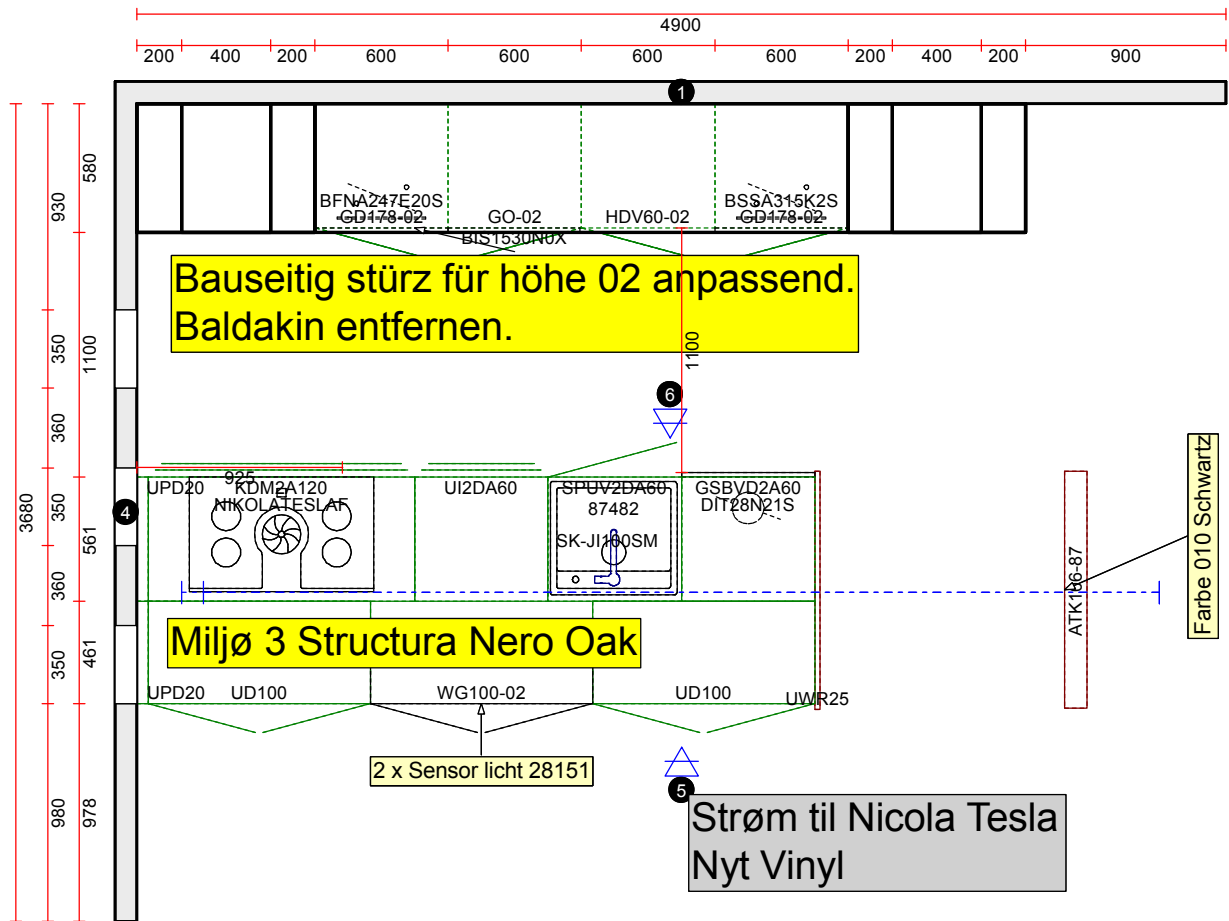

OBS: Udskriften er kun retningsgivende. Dybdemål er ekskl. skabslåger.

OBS: Udskriften er kun retningsgivende. Dybdemål er ekskl. skabslåger.

Skala: Tilpasset ramme

OBS: Udskriften er kun retningsgivende. Dybdemål er ekskl. skabslåger.

Skala: Tilpasset ramme

OBS: Udskriften er kun retningsgivende. Dybdemål er ekskl. skabslåger.

<p>Vordingborg Køkkenet A/S Langøvej 7-9, 4760 Vordingborg Telefon: Fax: CVR/SE-nr.: 15502304</p>	<p>Vordingborg Plus 2020-4 DK</p> <table border="0"> <tr> <td>Bordplader</td> <td>:KU-DM Kunststof mat, D-kant, 38mm</td> </tr> <tr> <td>Bordplade-farve</td> <td>:319 Oxid décor</td> </tr> <tr> <td>Bordplade-kantudførelse</td> <td>:D Lige décor-kant mat</td> </tr> <tr> <td>Bordplade-kantfarve</td> <td>:319 Oxid décor</td> </tr> <tr> <td>Bordpladekant udvendigt hjørne</td> <td>:E Firkantet</td> </tr> </table>	Bordplader	:KU-DM Kunststof mat, D-kant, 38mm	Bordplade-farve	:319 Oxid décor	Bordplade-kantudførelse	:D Lige décor-kant mat	Bordplade-kantfarve	:319 Oxid décor	Bordpladekant udvendigt hjørne	:E Firkantet	<p>Vordingborg Køkkenet Slagelse Kinavej 6</p> <p>4200 Slagelse Telefon 58523600 Fax Tlf. priv. Mobil E-mail</p>
Bordplader	:KU-DM Kunststof mat, D-kant, 38mm											
Bordplade-farve	:319 Oxid décor											
Bordplade-kantudførelse	:D Lige décor-kant mat											
Bordplade-kantfarve	:319 Oxid décor											
Bordpladekant udvendigt hjørne	:E Firkantet											

Skala: Tilpasset ramme