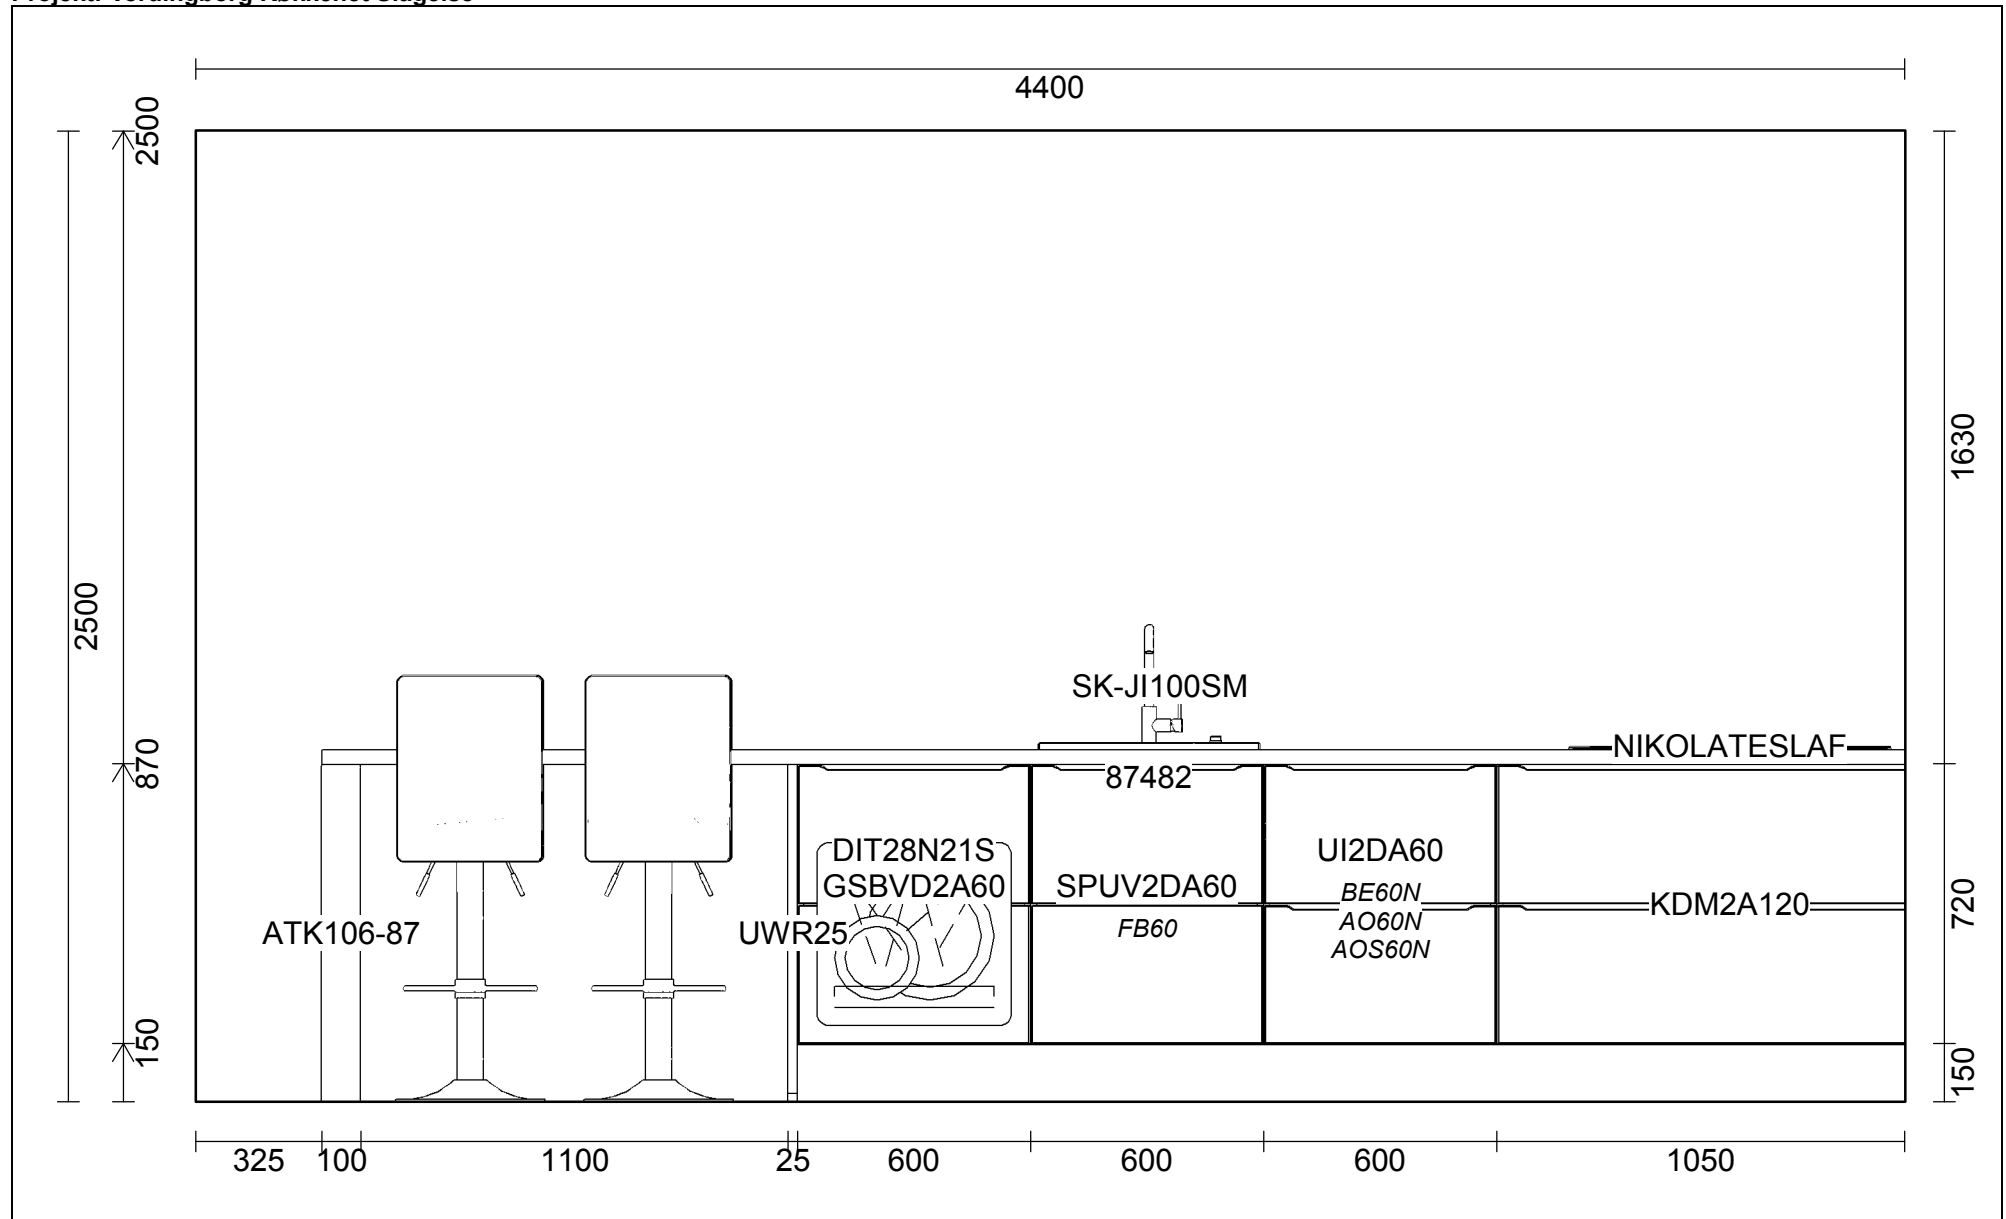

OBS: Udskriften er kun retningsgivende. Dybdemål er ekskl. skabslåger.

OBS: Udskriften er kun retningsgivende. Dybdemål er ekskl. skabslåger.

Skala: Tilpasset ramme

OBS: Udskriften er kun retningsgivende. Dybdemål er ekskl. skabslåger.

Skala: Tilpasset ramme

OBS: Udskriften er kun retningsgivende. Dybdemål er ekskl. skabslåger.

<p>Vordingborg Køkkenet A/S Langøvej 7-9, 4760 Vordingborg Telefon: Fax: CVR/SE-nr.: 15502304</p>	<p>Vordingborg Plus 2020-4 DK</p> <table border="0"> <tr> <td>Bordplader</td> <td>:KU-DM Kunststof mat, D-kant, 38mm</td> </tr> <tr> <td>Bordplade-farve</td> <td>:319 Oxid décor</td> </tr> <tr> <td>Bordplade-kantudførelse</td> <td>:D Lige décor-kant mat</td> </tr> <tr> <td>Bordplade-kantfarve</td> <td>:319 Oxid décor</td> </tr> <tr> <td>Bordpladekant udvendigt hjørne</td> <td>:E Firkantet</td> </tr> </table>	Bordplader	:KU-DM Kunststof mat, D-kant, 38mm	Bordplade-farve	:319 Oxid décor	Bordplade-kantudførelse	:D Lige décor-kant mat	Bordplade-kantfarve	:319 Oxid décor	Bordpladekant udvendigt hjørne	:E Firkantet	<p>Vordingborg Køkkenet Slagelse Kinavej 6</p> <p>4200 Slagelse Telefon 58523600 Fax Tlf. priv. Mobil E-mail</p>
Bordplader	:KU-DM Kunststof mat, D-kant, 38mm											
Bordplade-farve	:319 Oxid décor											
Bordplade-kantudførelse	:D Lige décor-kant mat											
Bordplade-kantfarve	:319 Oxid décor											
Bordpladekant udvendigt hjørne	:E Firkantet											

Skala: Tilpasset ramme