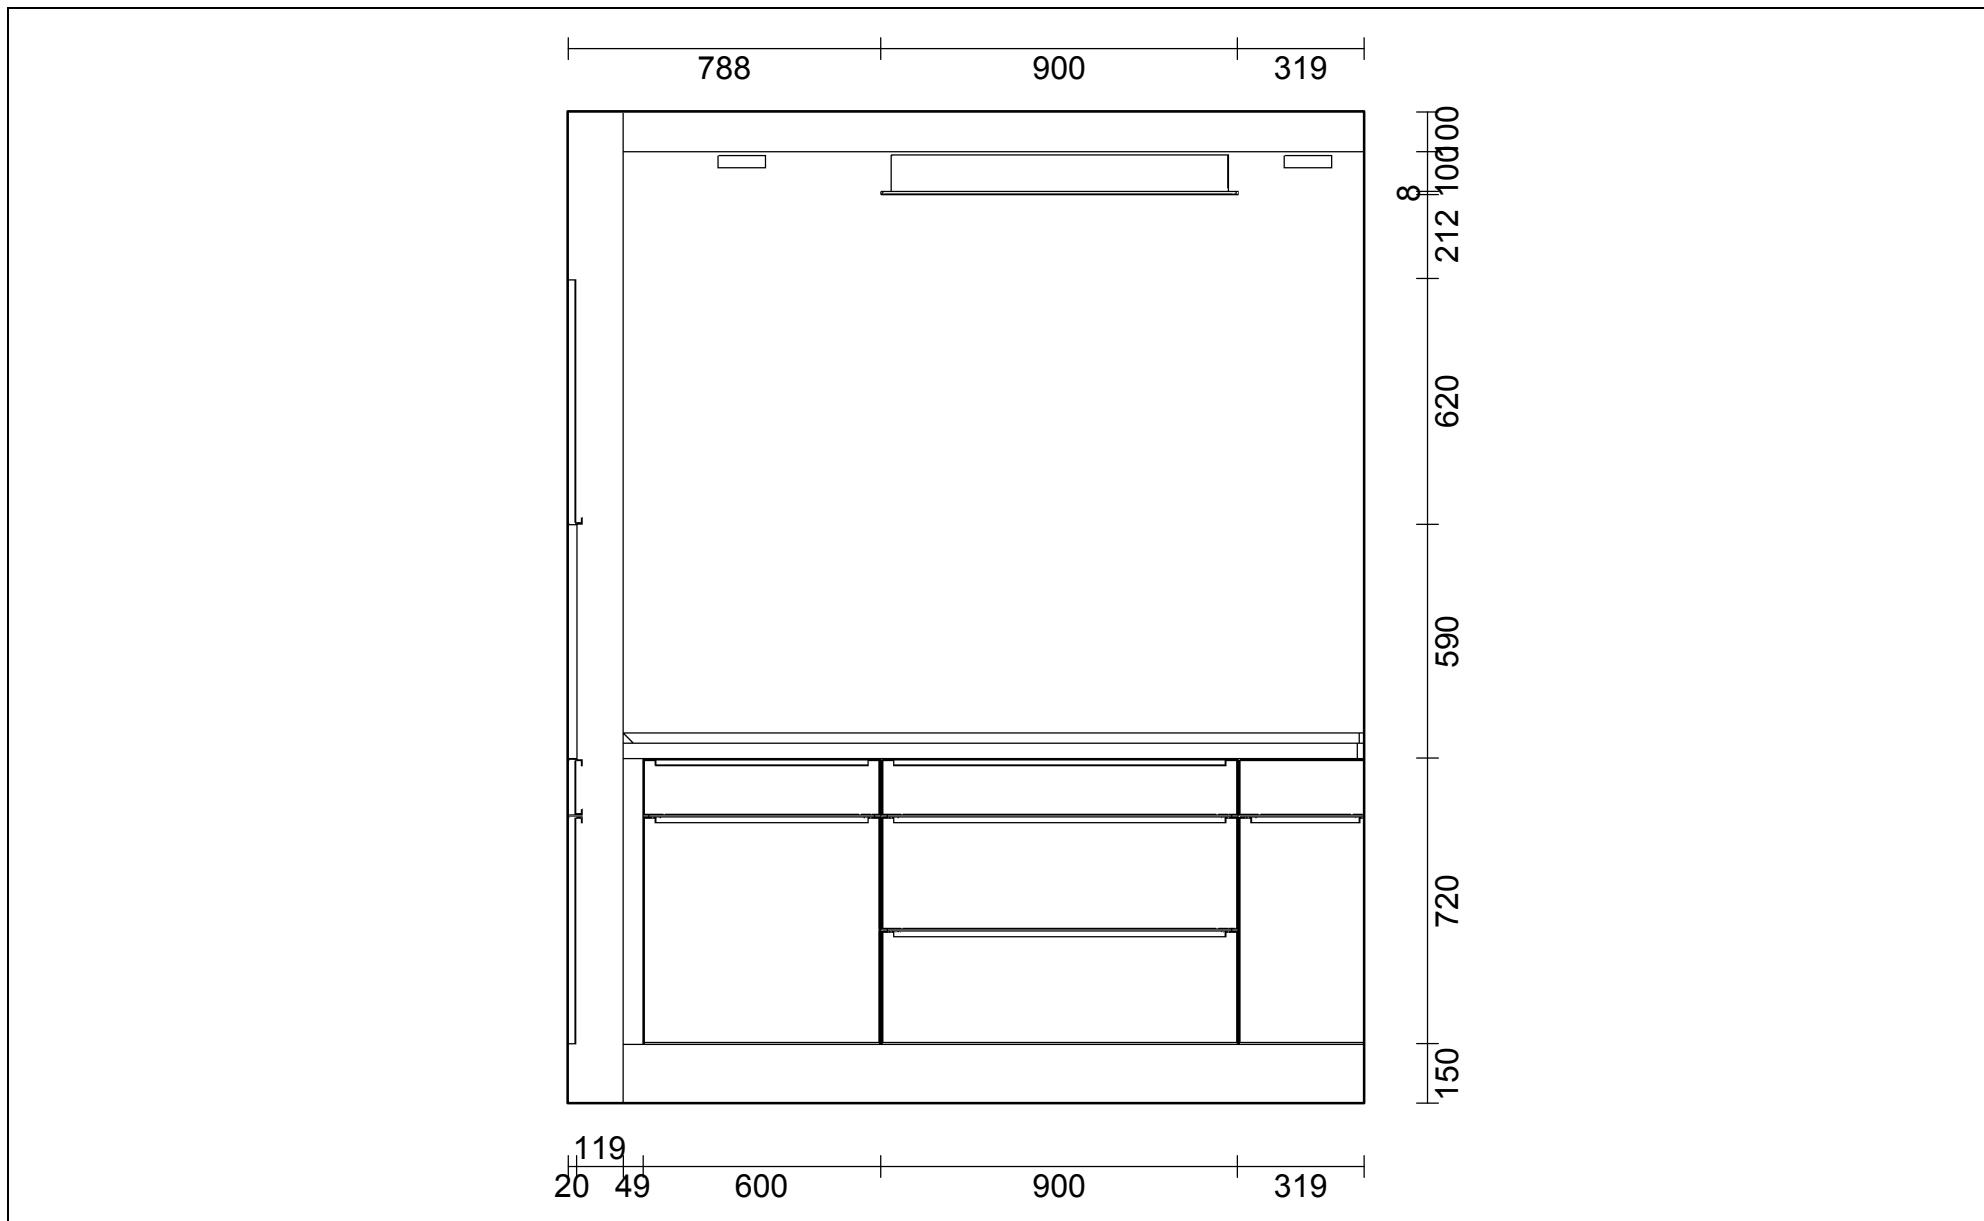

**OBS:** Udskriften er kun retningsgivende. Dybdemål er ekskl. skabslåger.

OBS: Udskriften er kun retningsgivende. Dybdemål er ekskl. skabslåger.

Skala: Tilpasset ramme

OBS: Udskriften er kun retningsgivende. Dybdemål er ekskl. skabslåger.

BEMÆRK! Tegningen er kun retningsgivende. Obs! Alle mål skal kontrolleres

APL Kant udvendige :E Kantet

WAP bagkantliste :WAPN Bagkantliste Rustfritstål-

Vores ref.: Tina Frederiksen

Side:1 (1)

Skala: Tilpasset ramme