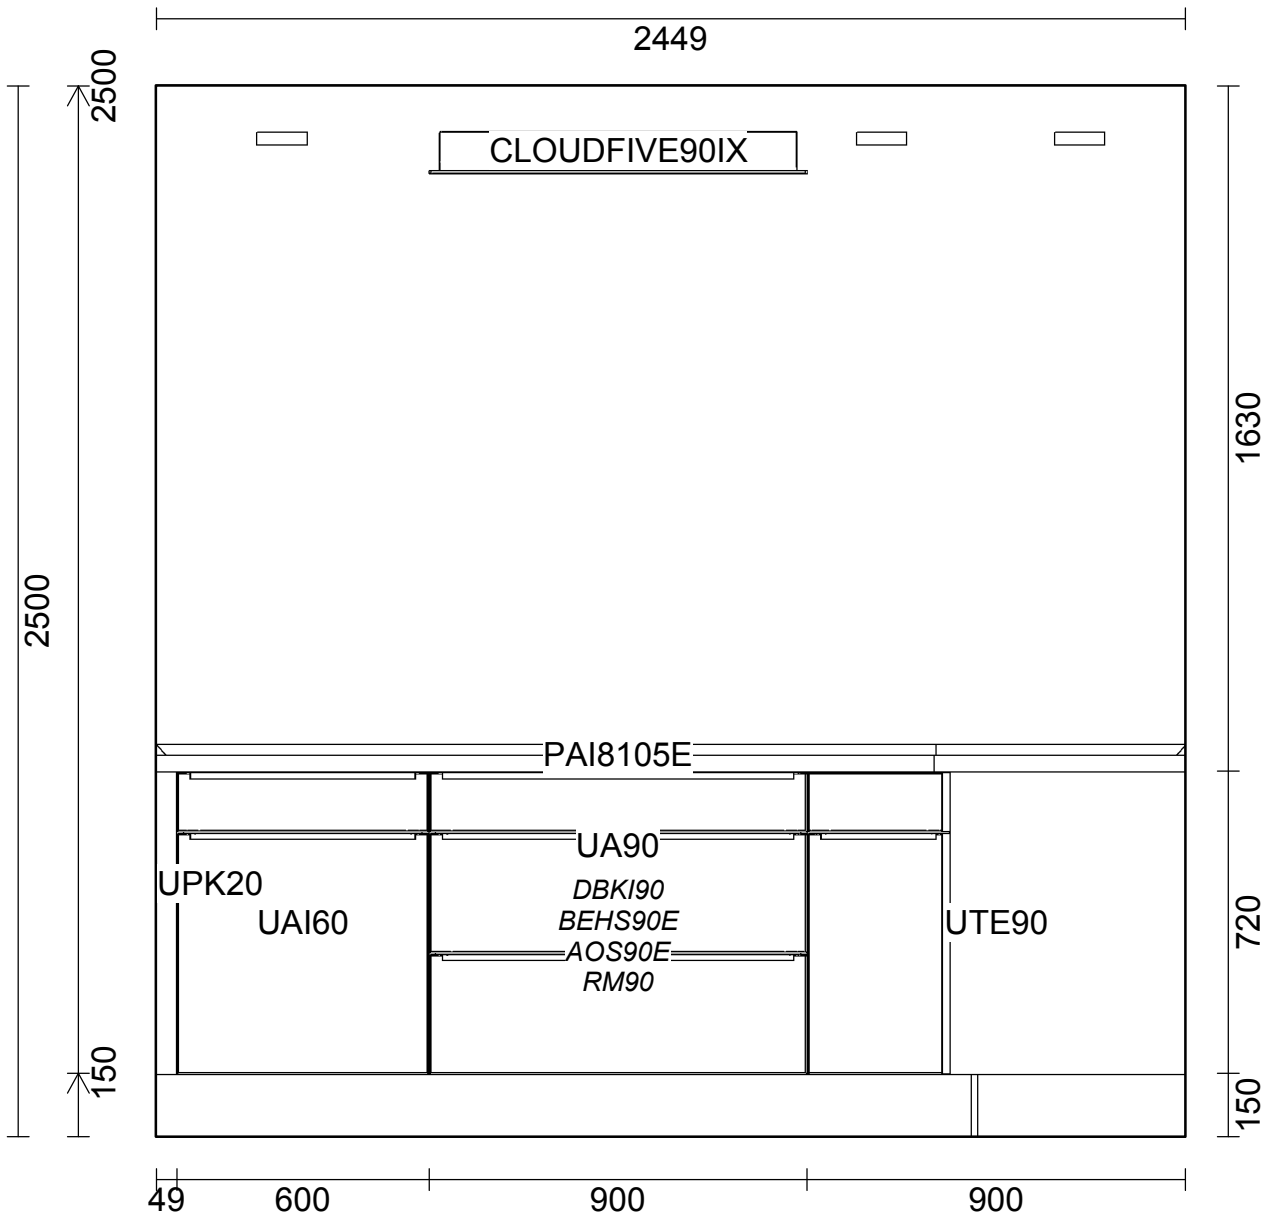

**OBS:** Udskriften er kun retningsgivende. Dybdemål er ekskl. skabslåger.

OBS: Udskriften er kun retningsgivende. Dybdemål er ekskl. skabslåger.

Skala: Tilpasset ramme

OBS: Udskriften er kun retningsgivende. Dybdemål er ekskl. skabslåger.

Skala: Tilpasset ramme

OBS: Udskriften er kun retningsgivende. Dybdemål er ekskl. skabslåger.

<p><b>Vordingborg Køkkenet A/S</b>                  Langøvej 7-9,                  4760 Vordingborg                  Telefon: 55352517 Fax: 55372104                  CVR/SE-nr.: 15502304</p>	<p><b>Vordingborg Plus 2014-3 DK</b></p> <p>Bordplade :KU-DM Laminat mat, D-kant                  APL Bordplade decór :225 Stem oak reproduction                  APL Bordplade kant udførelse :D lige decór-kant mat                  APL Bordplade kant :225 Stem oak reproduction</p>	<p>Udstilling Slagelse</p> <p>Telefon      Fax                  Tlf. priv.    Mobil</p>
--	--	---

BEMÆRK! Tegningen er kun retningsgivende. Obs! Alle mål skal kontrolleres

APL Kant udvendige :E Kantet

WAP bagkantliste :WAPN Bagkantliste Rustfritstål-

Vores ref.: Tina Frederiksen

Side:1 (1)

Skala: Tilpasset ramme