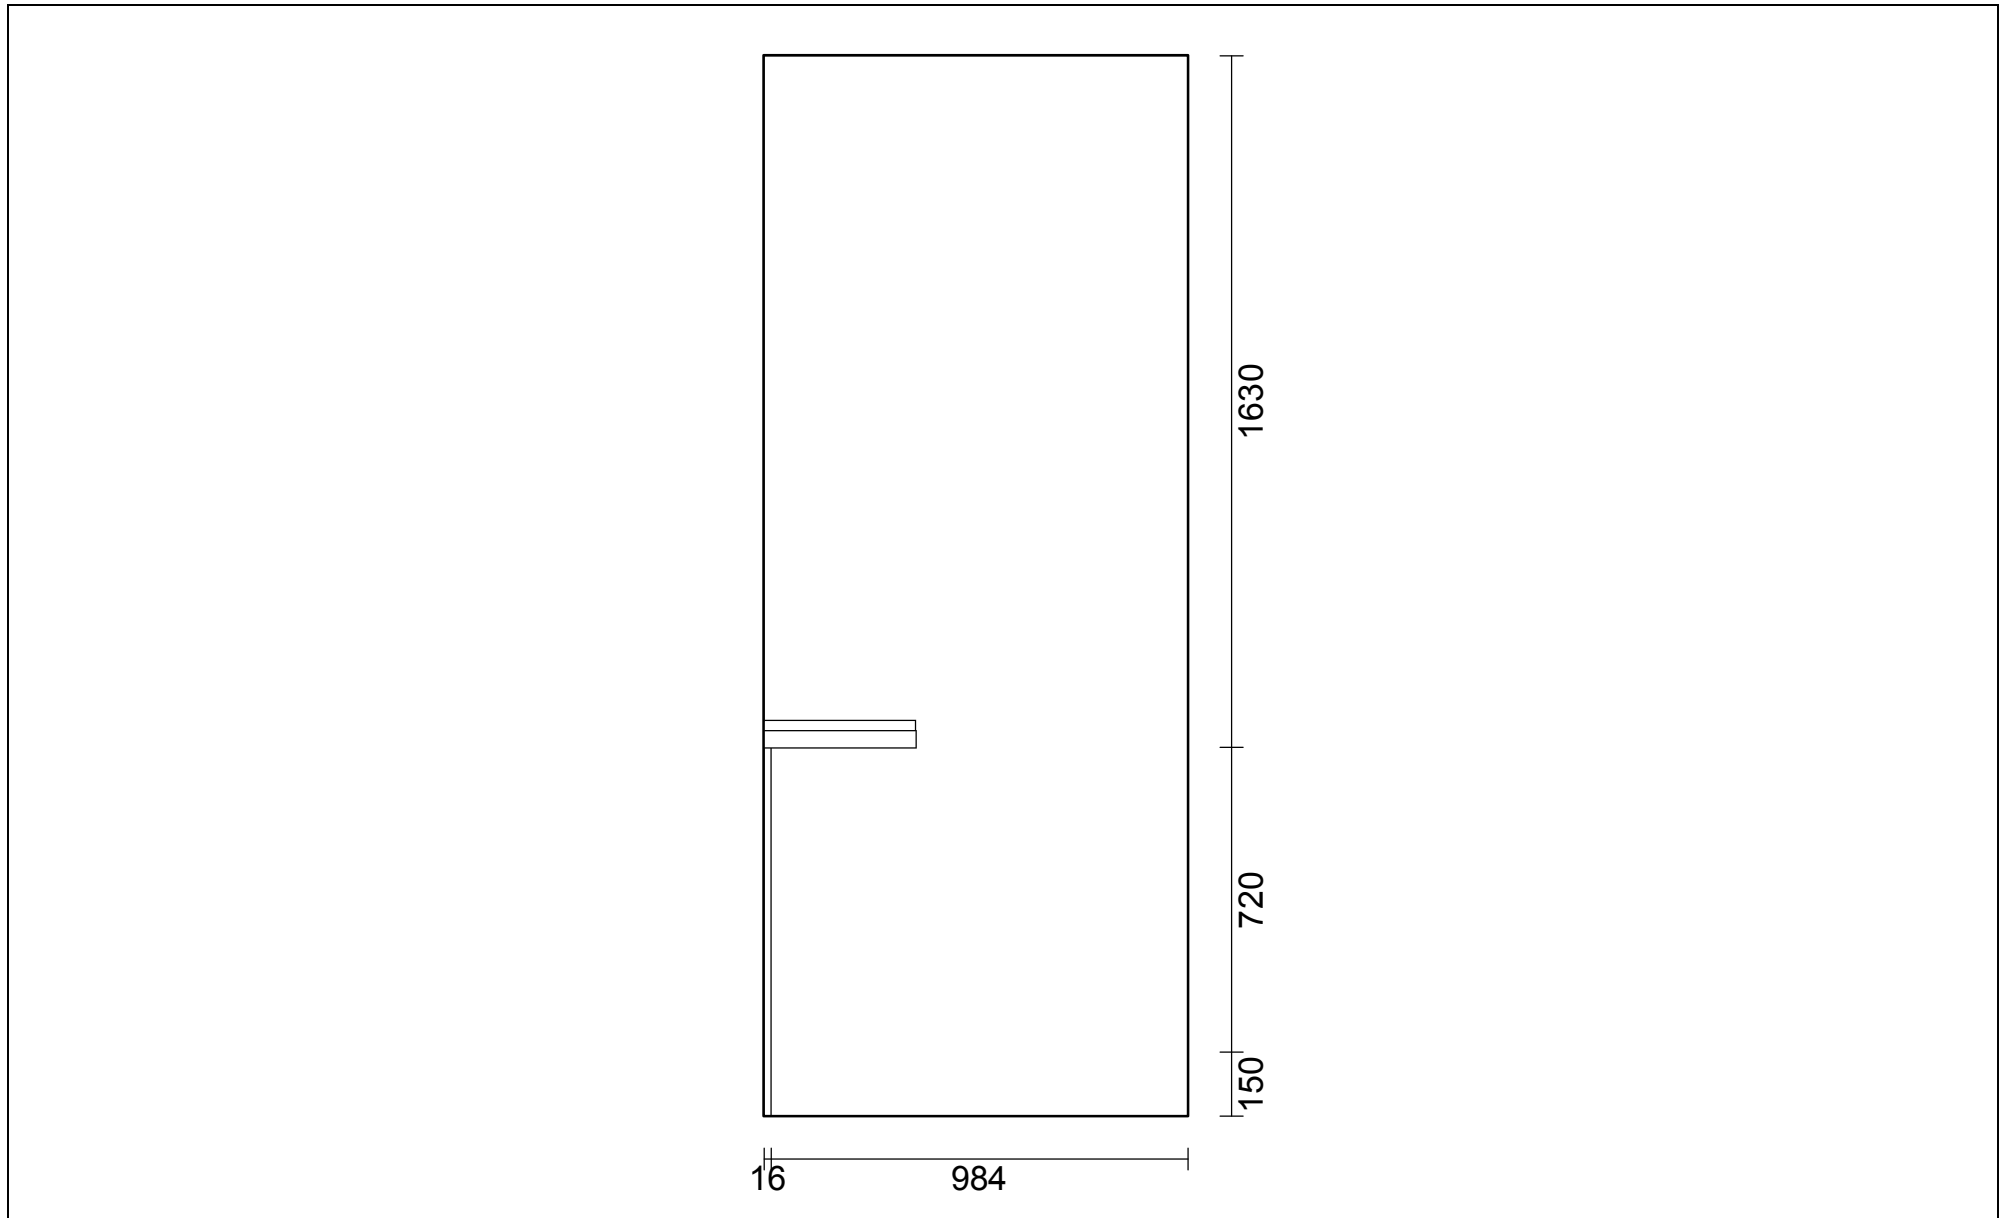

**OBS:** Udskriften er kun retningsgivende. Dybdemål er ekskl. skabslåger.

OBS: Udskriften er kun retningsgivende. Dybdemål er ekskl. skabslåger.

Skala: Tilpasset ramme

OBS: Udskriften er kun retningsgivende. Dybdemål er ekskl. skabslåger.

BEMÆRK! Tegningen er kun retningsgivende. Obs! Alle mål skal kontrolleres

APL Kant udvendige :E Kantet

WAP bagkantliste :WAPN Bagkantliste Rustfritstål-

Vores ref.: Tina Frederiksen

Side:1 (1)

Skala: Tilpasset ramme