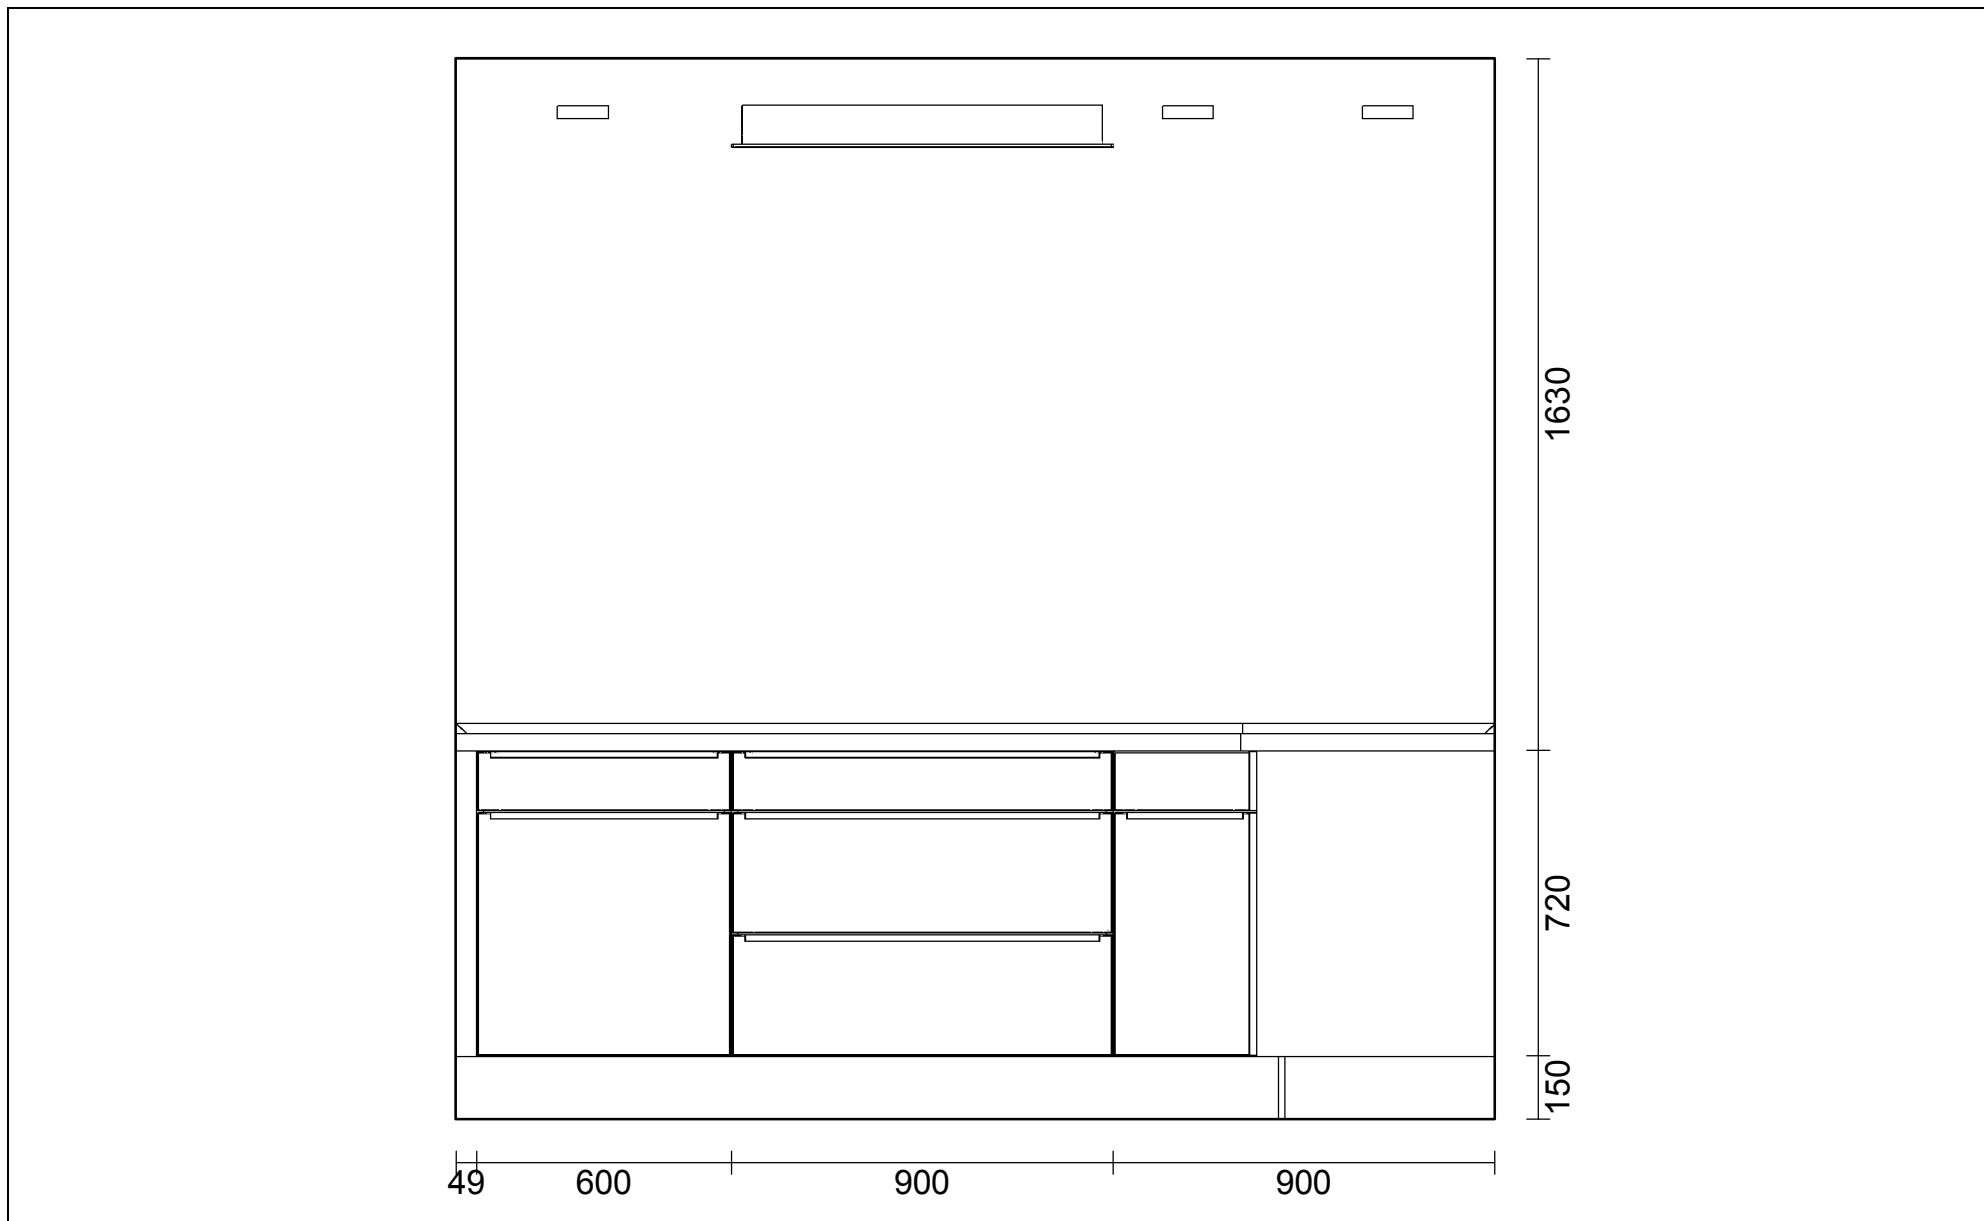

**OBS:** Udskriften er kun retningsgivende. Dybdemål er ekskl. skabslåger.

OBS: Udskriften er kun retningsgivende. Dybdemål er ekskl. skabslåger.

Skala: Tilpasset ramme

OBS: Udskriften er kun retningsgivende. Dybdemål er ekskl. skabslåger.

BEMÆRK! Tegningen er kun retningsgivende. Obs! Alle mål skal kontrolleres

APL Kant udvendige :E Kantet

WAP bagkantliste :WAPN Bagkantliste Rustfritstål-

Vores ref.: Tina Frederiksen

Side:1 (1)

Skala: Tilpasset ramme