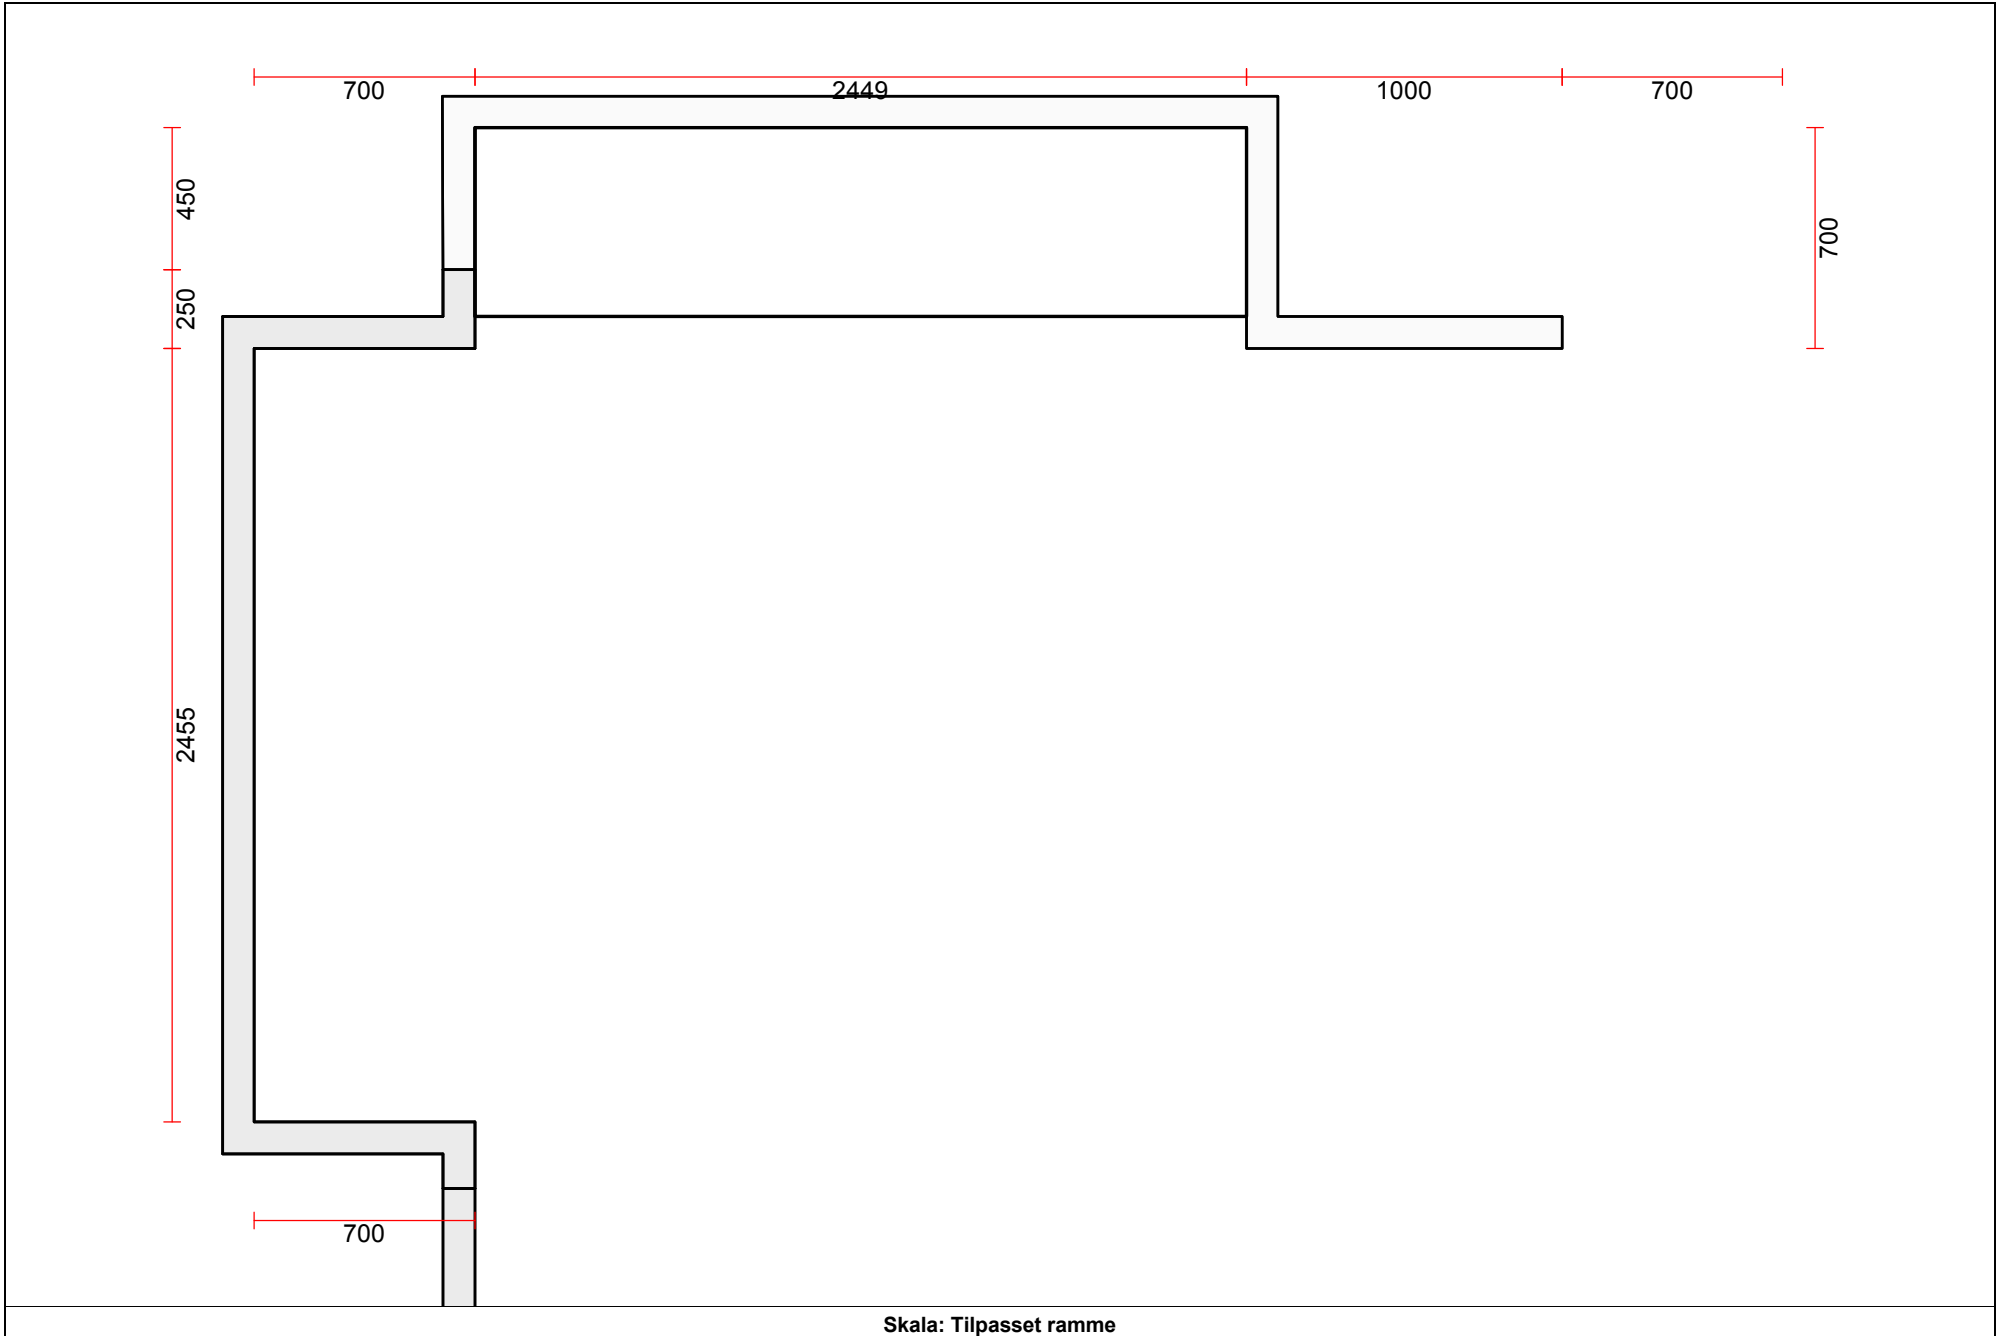

**OBS:** Udskriften er kun retningsgivende. Dybdemål er ekskl. skabslåger.

OBS: Udskriften er kun retningsgivende. Dybdemål er ekskl. skabslåger.

Skala: Tilpasset ramme

OBS: Udskriften er kun retningsgivende. Dybdemål er ekskl. skabslåger.

Skala: Tilpasset ramme

OBS: Udskriften er kun retningsgivende. Dybdemål er ekskl. skabslåger.

<p><b>Vordingborg Køkkenet A/S</b>                  Langøvej 7-9,                  4760 Vordingborg                  Telefon: 55352517 Fax: 55372104                  CVR/SE-nr.: 15502304</p>	<p><b>Vordingborg Plus 2014-3 DK</b></p> <p>Bordplade :KU-DM Laminat mat, D-kant                  APL Bordplade decór :225 Stem oak reproduction                  APL Bordplade kant udførelse :D lige decór-kant mat                  APL Bordplade kant :225 Stem oak reproduction</p>	<p>Udstilling Slagelse</p> <p>Telefon      Fax                  Tlf. priv.    Mobil</p>
--	--	---

**BEMÆRK! Tegningen er kun retningsgivende. Obs! Alle mål skal kontrolleres**

APL Kant udvendige :E Kantet

WAP bagkantliste :WAPN Bagkantliste Rustfritstål-

Vores ref.: Tina Frederiksen

Side:1 (1)

<p><b>Vordingborg Køkkenet A/S</b>                  Langøvej 7-9,                  4760 Vordingborg                  Telefon: 55352517 Fax: 55372104                  CVR/SE-nr.: 15502304</p>	<p><b>Vordingborg Plus 2014-3 DK</b></p> <p>Bordplade :KU-DM Laminat mat, D-kant                  APL Bordplade decór :225 Stem oak reproduction                  APL Bordplade kant udførelse :D lige decór-kant mat                  APL Bordplade kant :225 Stem oak reproduction</p>	<p>Udstilling Slagelse</p> <p>Telefon Fax                  Tlf. priv. Mobil</p>
--	--	---

BEMÆRK! Tegningen er kun retningsgivende. Obs! Alle mål skal kontrolleres

APL Kant udvendige :E Kantet

WAP bagkantliste :WAPN Bagkantliste Rustfritstål-

Vores ref.: Tina Frederiksen

Side:1 (1)

Skala: Tilpasset ramme