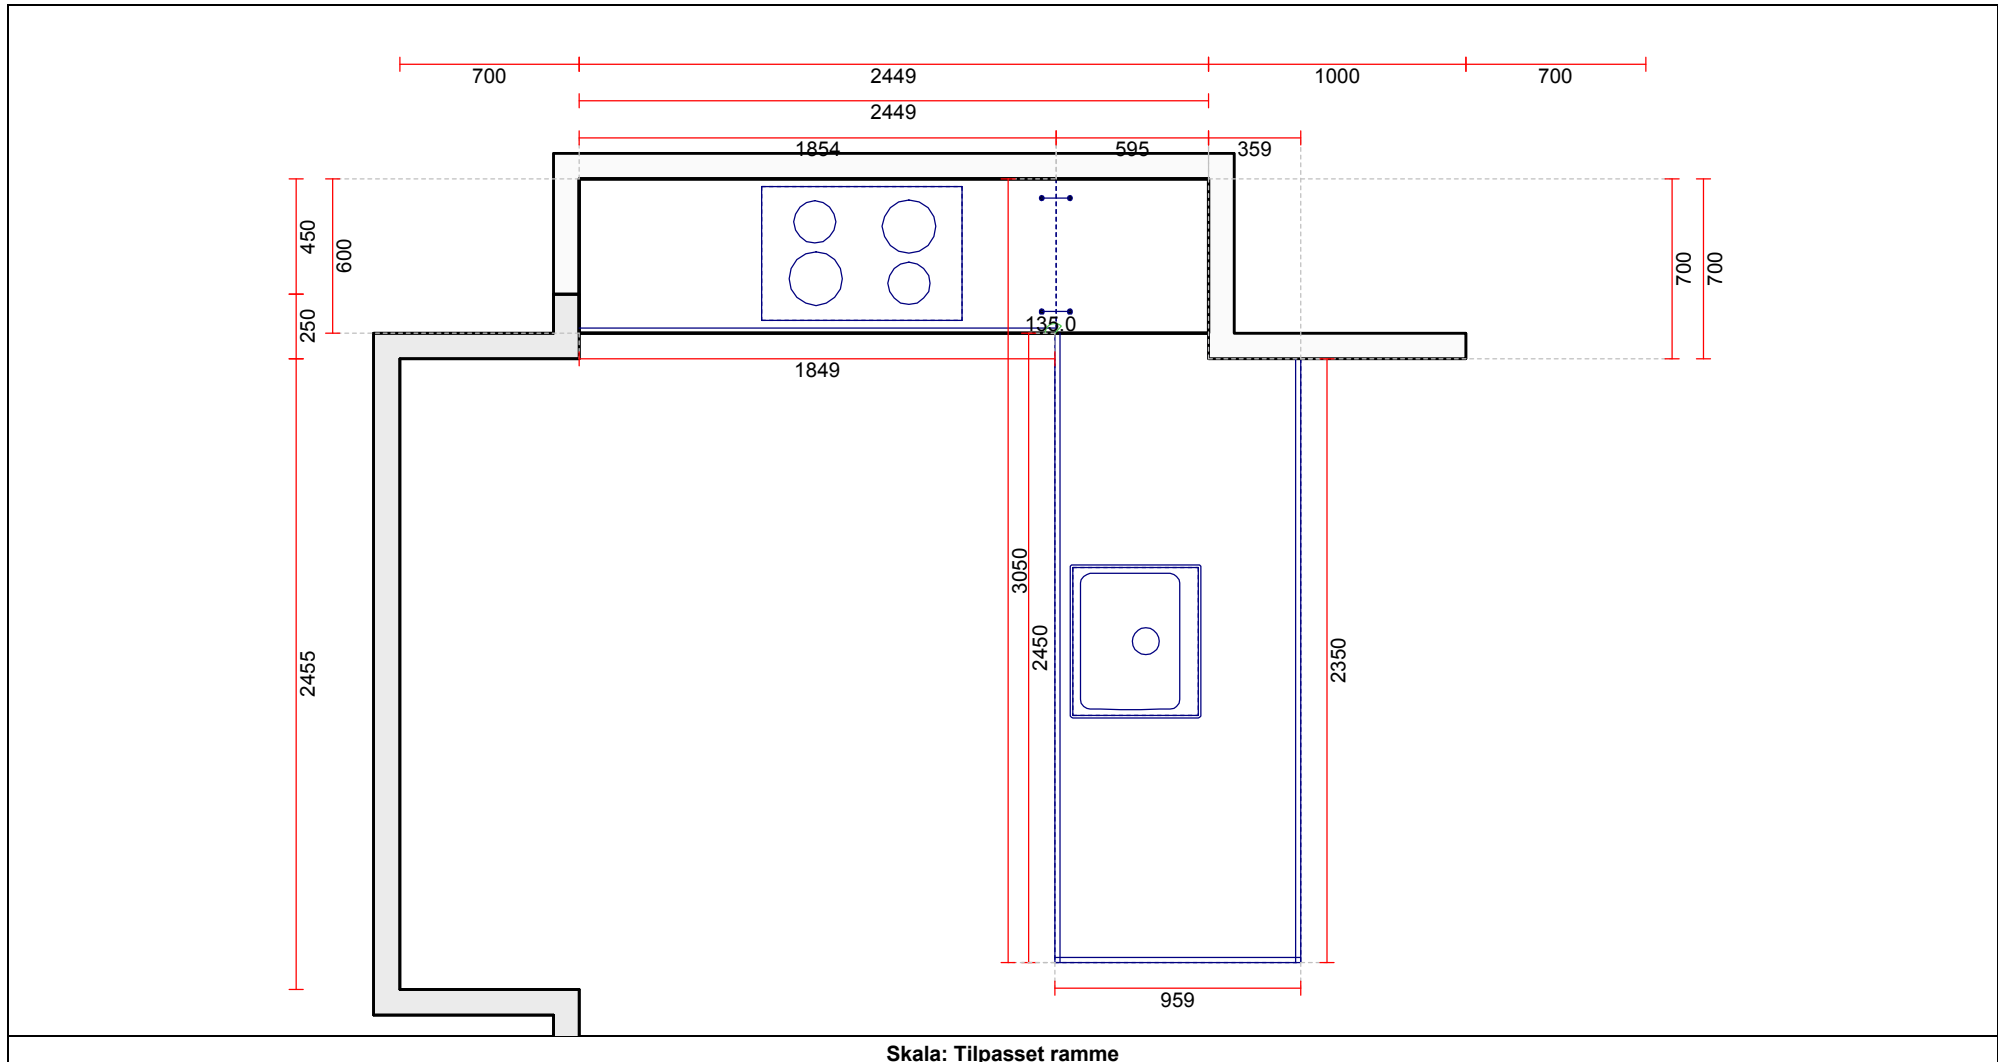

**OBS:** Udskriften er kun retningsgivende. Dybdemål er ekskl. skabslåger.

OBS: Udskriften er kun retningsgivende. Dybdemål er ekskl. skabslåger.

Skala: Tilpasset ramme

OBS: Udskriften er kun retningsgivende. Dybdemål er ekskl. skabslåger.

Skala: Tilpasset ramme

OBS: Udskriften er kun retningsgivende. Dybdemål er ekskl. skabslåger.

<p><b>Vordingborg Køkkenet A/S</b>                  Langøvej 7-9,                  4760 Vordingborg                  Telefon: 55352517 Fax: 55372104                  CVR/SE-nr.: 15502304</p>	<p><b>Vordingborg Plus 2014-3 DK</b></p> <p>Bordplade :KU-DM Laminat mat, D-kant                  APL Bordplade decór :225 Stem oak reproduction                  APL Bordplade kant udførelse :D lige decór-kant mat                  APL Bordplade kant :225 Stem oak reproduction</p>	<p>Udstilling Slagelse</p> <p>Telefon      Fax                  Tlf. priv.    Mobil</p>
--	--	---

BEMÆRK! Tegningen er kun retningsgivende. Obs! Alle mål skal kontrolleres

APL Kant udvendige :E Kantet

WAP bagkantliste :WAPN Bagkantliste Rustfritstål-

Vores ref.: Tina Frederiksen

Side:1 (1)

Skala: Tilpasset ramme