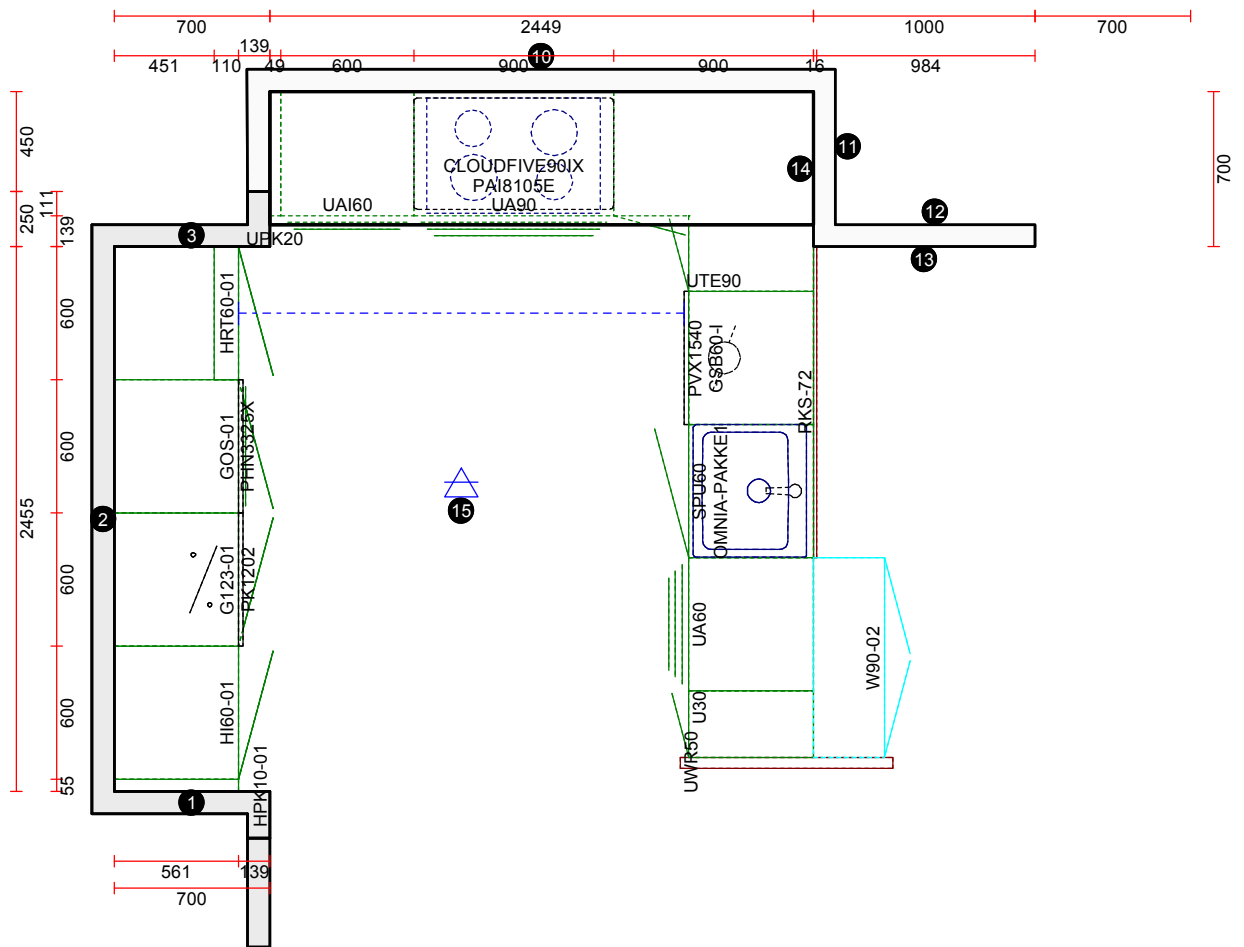

**OBS:** Udskriften er kun retningsgivende. Dybdemål er ekskl. skabslåger.

OBS: Udskriften er kun retningsgivende. Dybdemål er ekskl. skabslåger.

Skala: Tilpasset ramme

OBS: Udskriften er kun retningsgivende. Dybdemål er ekskl. skabslåger.

Skala: Tilpasset ramme

OBS: Udskriften er kun retningsgivende. Dybdemål er ekskl. skabslåger.

<p><b>Vordingborg Køkkenet A/S</b>                  Langøvej 7-9,                  4760 Vordingborg                  Telefon: 55352517 Fax: 55372104                  CVR/SE-nr.: 15502304</p>	<p><b>Vordingborg Plus 2014-3 DK</b></p> <p>Bordplade :KU-DM Laminat mat, D-kant                  APL Bordplade decór :225 Stem oak reproduction                  APL Bordplade kant udførelse :D lige decór-kant mat                  APL Bordplade kant :225 Stem oak reproduction</p>	<p>Udstilling Slagelse</p> <p>Telefon      Fax                  Tlf. priv.    Mobil</p>
--	--	---

**BEMÆRK! Tegningen er kun retningsgivende. Obs! Alle mål skal kontrolleres**

APL Kant udvendige :E Kantet

WAP bagkantliste :WAPN Bagkantliste Rustfritstål-

Vores ref.: Tina Frederiksen

Side:1 (1)

<p><b>Vordingborg Køkkenet A/S</b>                  Langøvej 7-9,                  4760 Vordingborg                  Telefon: 55352517 Fax: 55372104                  CVR/SE-nr.: 15502304</p>	<p><b>Vordingborg Plus 2014-3 DK</b></p> <p>Bordplade :KU-DM Laminat mat, D-kant                  APL Bordplade decór :225 Stem oak reproduction                  APL Bordplade kant udførelse :D lige decór-kant mat                  APL Bordplade kant :225 Stem oak reproduction</p>	<p>Udstilling Slagelse</p> <p>Telefon Fax                  Tlf. priv. Mobil</p>
--	--	---

BEMÆRK! Tegningen er kun retningsgivende. Obs! Alle mål skal kontrolleres

APL Kant udvendige :E Kantet

WAP bagkantliste :WAPN Bagkantliste Rustfritstål-

Vores ref.: Tina Frederiksen

Side:1 (1)

Skala: Tilpasset ramme