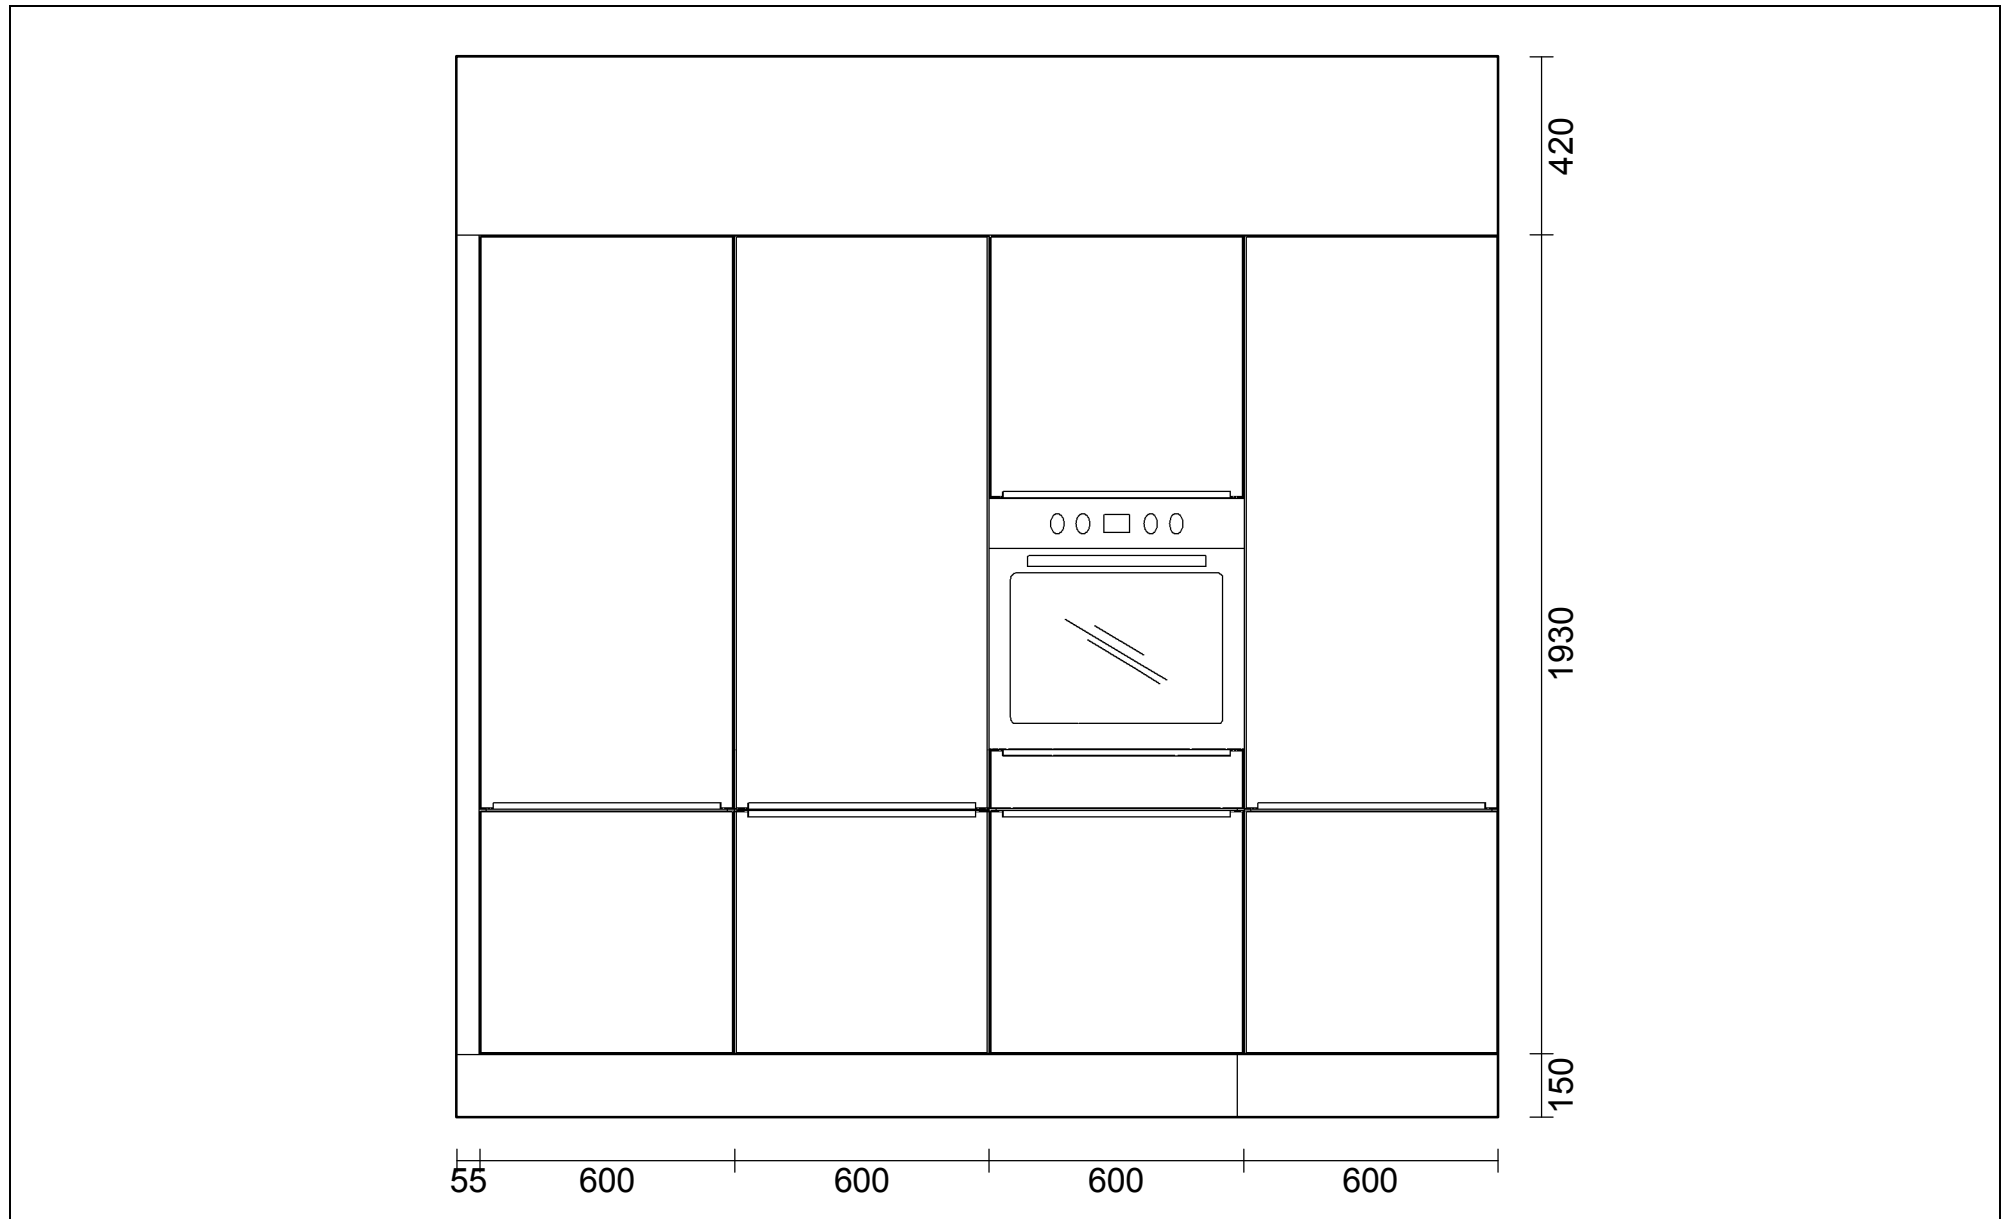

**OBS:** Udskriften er kun retningsgivende. Dybdemål er ekskl. skabslåger.

OBS: Udskriften er kun retningsgivende. Dybdemål er ekskl. skabslåger.

Skala: Tilpasset ramme

OBS: Udskriften er kun retningsgivende. Dybdemål er ekskl. skabslåger.

**BEMÆRK! Tegningen er kun retningsgivende. Obs! Alle mål skal kontrolleres**

APL Kant udvendige :E Kantet

WAP bagkantliste :WAPN Bagkantliste Rustfritstål-

Vores ref.: Tina Frederiksen

Side:1 (1)

<p><b>Vordingborg Køkkenet A/S</b>                  Langøvej 7-9,                  4760 Vordingborg                  Telefon: 55352517 Fax: 55372104                  CVR/SE-nr.: 15502304</p>	<p><b>Vordingborg Plus 2014-3 DK</b></p> <p>Bordplade :KU-DM Laminat mat, D-kant                  APL Bordplade decór :225 Stem oak reproduction                  APL Bordplade kant udførelse :D lige decór-kant mat                  APL Bordplade kant :225 Stem oak reproduction</p>	<p>Udstilling Slagelse</p> <p>Telefon Fax                  Tlf. priv. Mobil</p>
--	--	---

BEMÆRK! Tegningen er kun retningsgivende. Obs! Alle mål skal kontrolleres

APL Kant udvendige :E Kantet

WAP bagkantliste :WAPN Bagkantliste Rustfritstål-

Vores ref.: Tina Frederiksen

Side:1 (1)

Skala: Tilpasset ramme