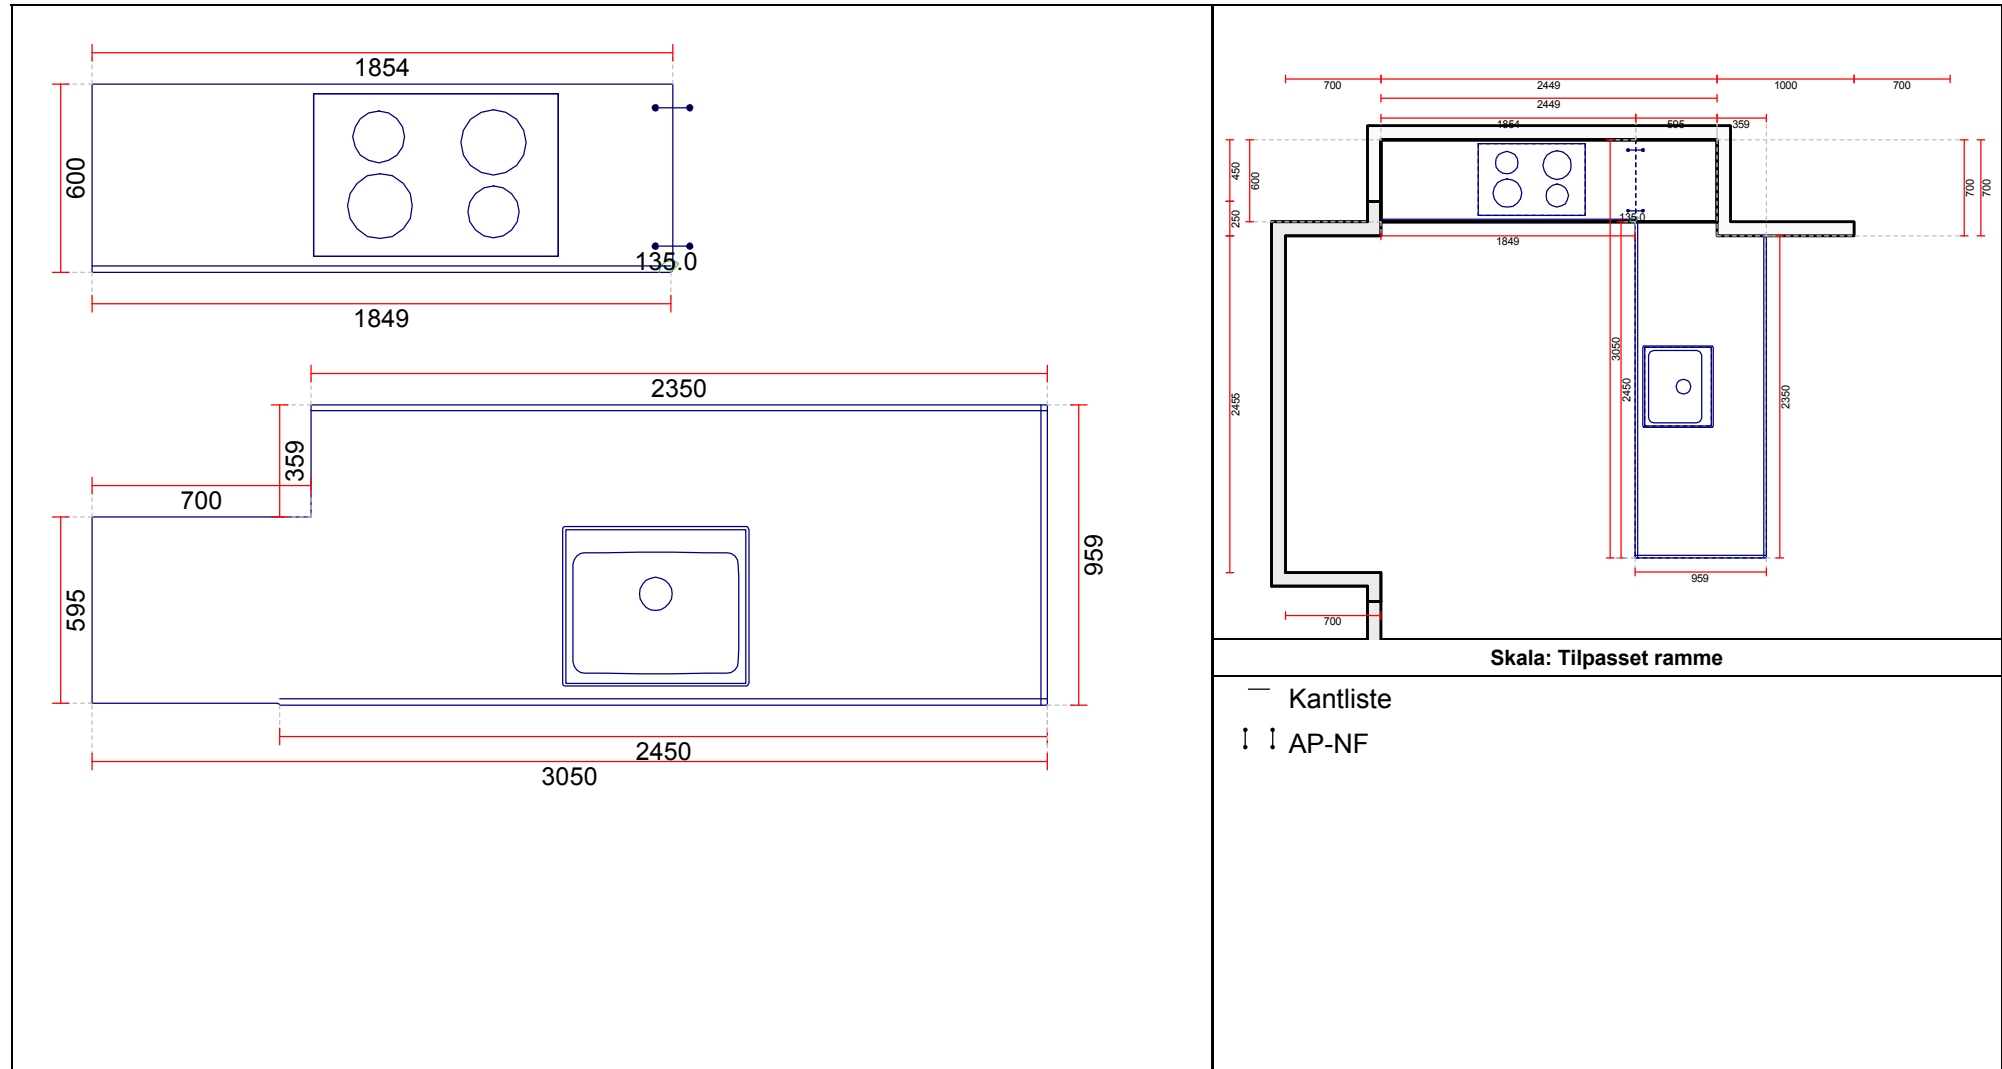

**OBS:** Udskriften er kun retningsgivende. Dybdemål er ekskl. skabslåger.

OBS: Udskriften er kun retningsgivende. Dybdemål er ekskl. skabslåger.

Skala: Tilpasset ramme

OBS: Udskriften er kun retningsgivende. Dybdemål er ekskl. skabslåger.

Skala: Tilpasset ramme

OBS: Udskriften er kun retningsgivende. Dybdemål er ekskl. skabslåger.

<p><b>Vordingborg Køkkenet A/S</b>                  Langøvej 7-9,                  4760 Vordingborg                  Telefon: 55352517 Fax: 55372104                  CVR/SE-nr.: 15502304</p>	<p><b>Vordingborg Plus 2014-3 DK</b></p> <p>Bordplade :KU-DM Laminat mat, D-kant                  APL Bordplade decór :225 Stem oak reproduction                  APL Bordplade kant udførelse :D lige decór-kant mat                  APL Bordplade kant :225 Stem oak reproduction</p>	<p>Udstilling Slagelse</p> <p>Telefon      Fax                  Tlf. priv.    Mobil</p>
--	--	---

**BEMÆRK! Tegningen er kun retningsgivende. Obs! Alle mål skal kontrolleres**

APL Kant udvendige :E Kantet

WAP bagkantliste :WAPN Bagkantliste Rustfritstål-

Vores ref.: Tina Frederiksen

Side:1 (1)

<p><b>Vordingborg Køkkenet A/S</b>                  Langøvej 7-9,                  4760 Vordingborg                  Telefon: 55352517 Fax: 55372104                  CVR/SE-nr.: 15502304</p>	<p><b>Vordingborg Plus 2014-3 DK</b></p> <p>Bordplade :KU-DM Laminat mat, D-kant                  APL Bordplade decór :225 Stem oak reproduction                  APL Bordplade kant udførelse :D lige decór-kant mat                  APL Bordplade kant :225 Stem oak reproduction</p>	<p>Udstilling Slagelse</p> <p>Telefon Fax                  Tlf. priv. Mobil</p>
--	--	---

BEMÆRK! Tegningen er kun retningsgivende. Obs! Alle mål skal kontrolleres

APL Kant udvendige :E Kantet

WAP bagkantliste :WAPN Bagkantliste Rustfritstål-

Vores ref.: Tina Frederiksen

Side:1 (1)

Skala: Tilpasset ramme