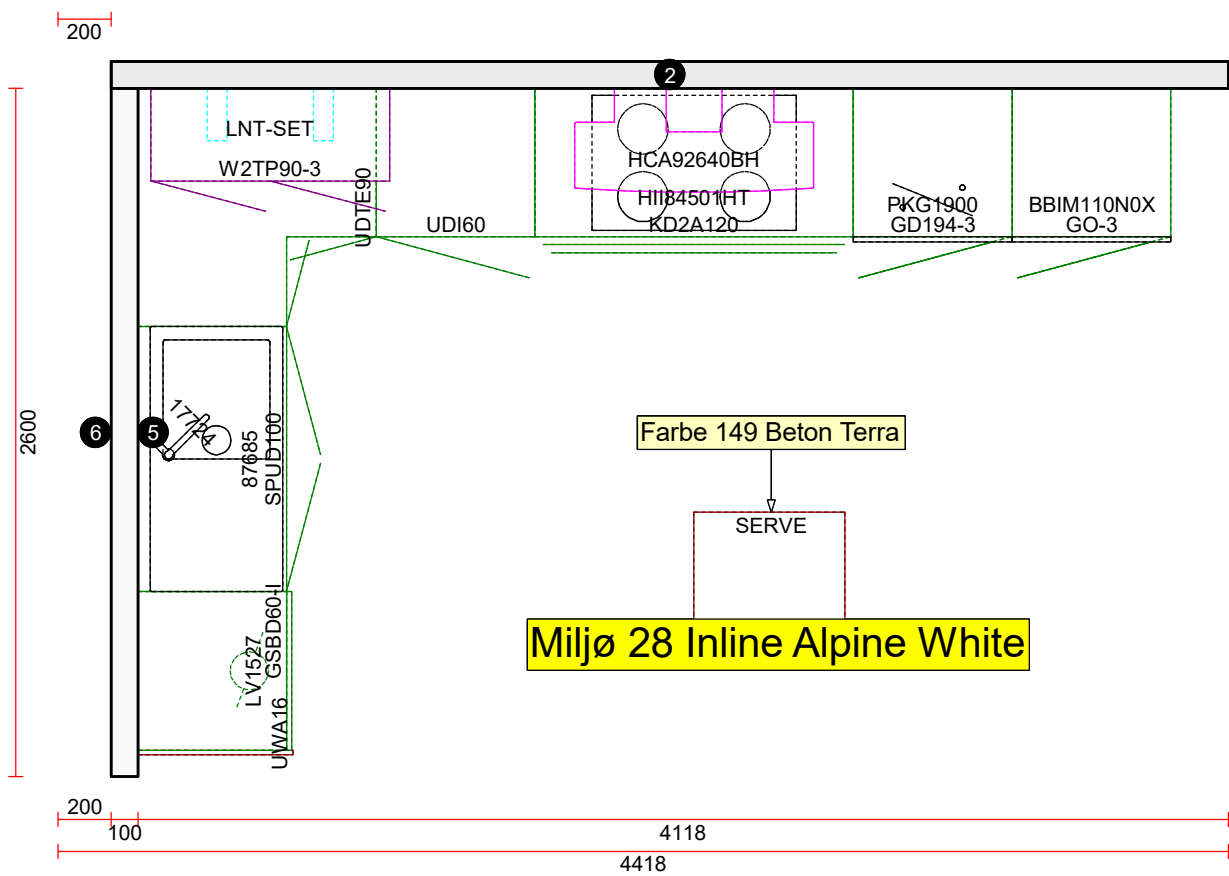

**OBS:** Udskriften er kun retningsgivende. Dybdemål er ekskl. skabslåger.

OBS: Udskriften er kun retningsgivende. Dybdemål er ekskl. skabslåger.

2540

2600

Skala: Tilpasset ramme

**OBS:** Udskriften er kun retningsgivende. Dybdemål er ekskl. skabslåger.

Projekt: Udstilling Slagelse

Skala: Tilpasset ramme