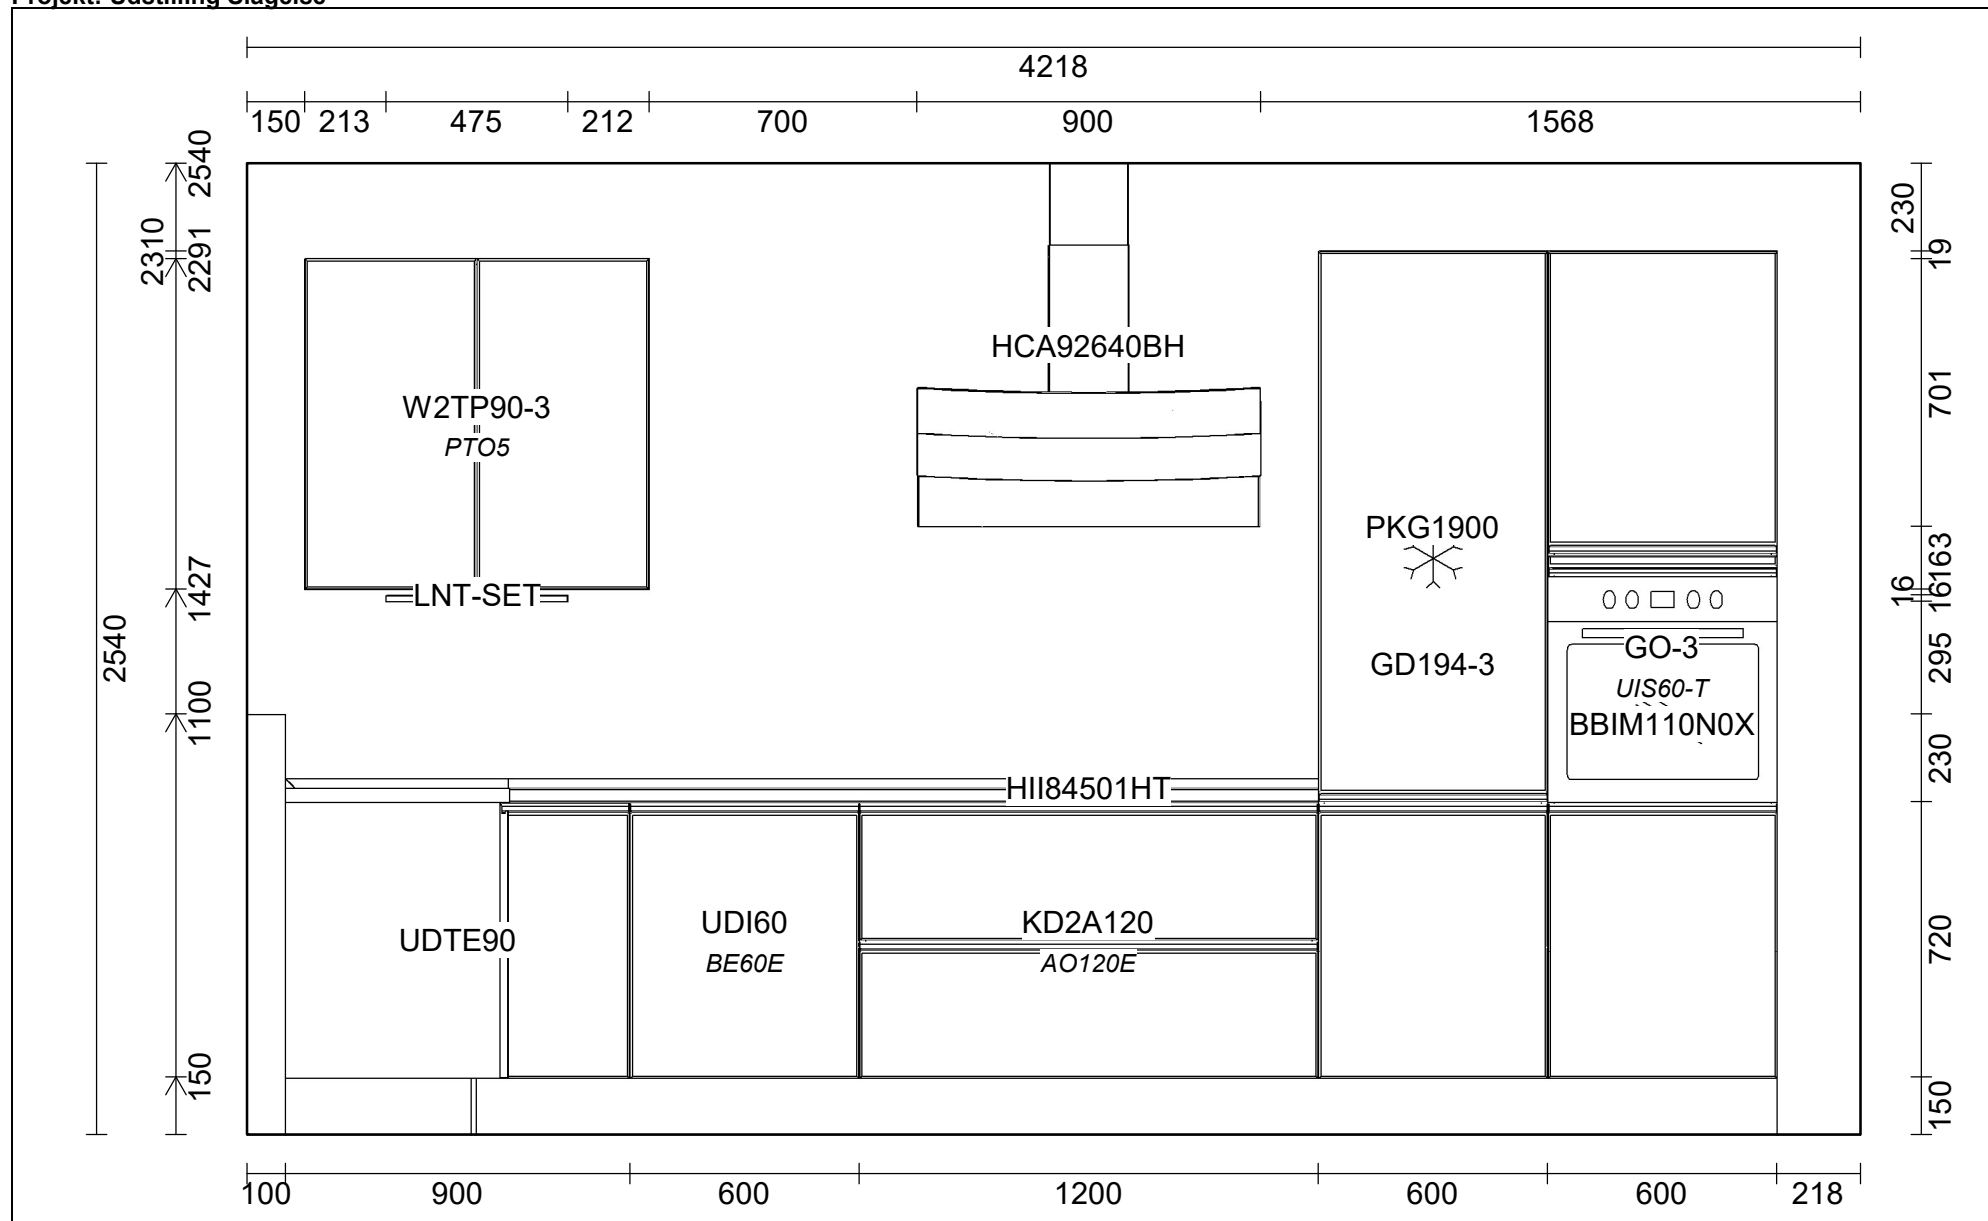

**OBS:** Udskriften er kun retningsgivende. Dybdemål er ekskl. skabslåger.

OBS: Udskriften er kun retningsgivende. Dybdemål er ekskl. skabslåger.

2540

2600

Skala: Tilpasset ramme

**OBS:** Udskriften er kun retningsgivende. Dybdemål er ekskl. skabslåger.

<p><b>Vordingborg Køkkenet A/S</b></p>	<p><b>Vordingborg Plus 2021-3 DK</b></p>	<p>Udstillinger Slagelse</p>
<p>Langøvej 7-9,              4760 Vordingborg              Telefon: Fax:              CVR/SE-nr.: 15502304</p>	<p>Bordplader :KU-NM Kunststof mat, N-kant 38mm              Bordplade-farve :149 Concrete Terra grey reproduction              Bordplade-kantudførelse :N N-kant mat              Bordplade-kantfarve :999 Samme farve i bordplade-décor              Udførelse af bagkantsliste :WAP Bagkantsliste              Farven på bagkantsliste :149 Concrete Terra grey reproduction</p>	<p>Telefon    Fax              Tlf. priv.    Mobil              E-mail</p>

Projekt: Udstilling Slagelse

Skala: Tilpasset ramme