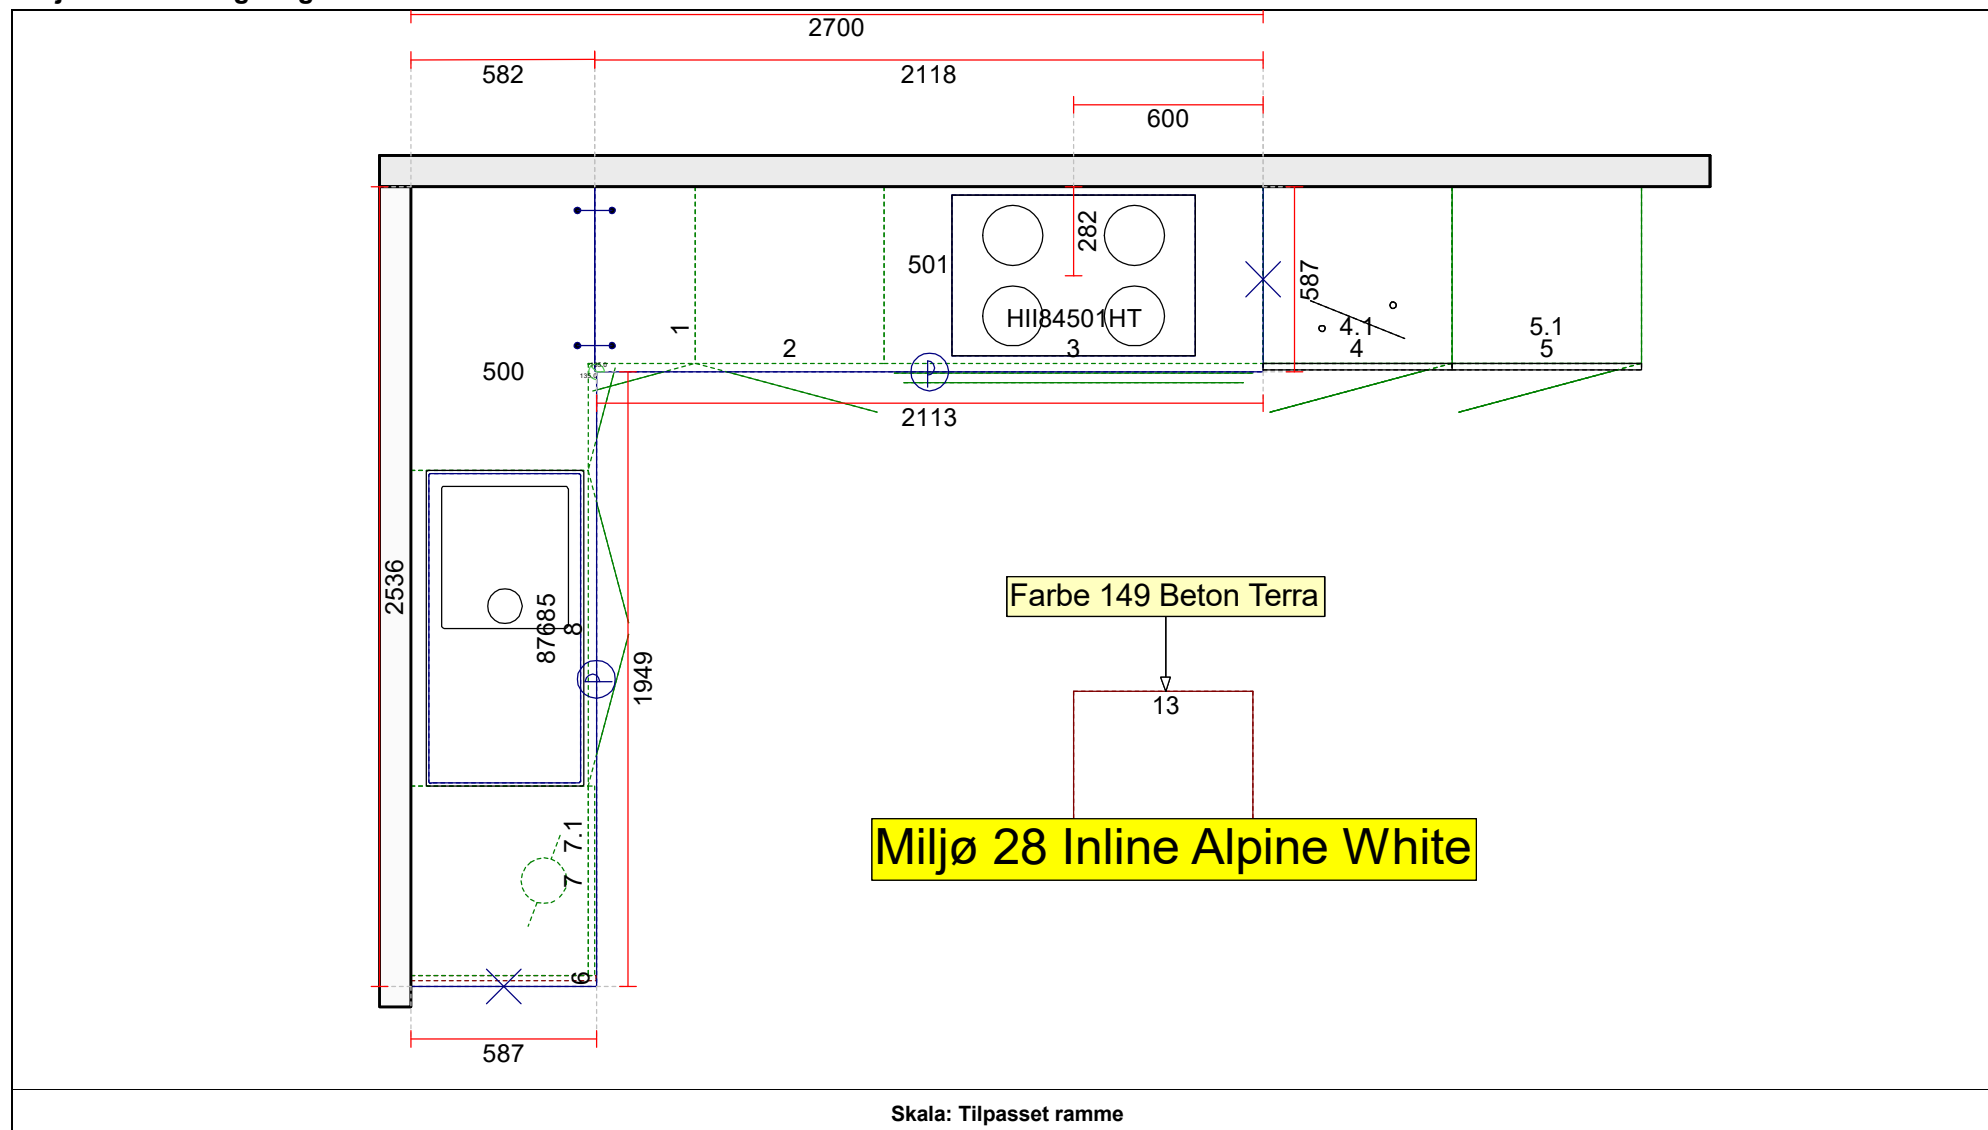

**OBS:** Udskriften er kun retningsgivende. Dybdemål er ekskl. skabslåger.

OBS: Udskriften er kun retningsgivende. Dybdemål er ekskl. skabslåger.

2540

2600

Skala: Tilpasset ramme

**OBS:** Udskriften er kun retningsgivende. Dybdemål er ekskl. skabslåger.

Projekt: Udstilling Slagelse

Skala: Tilpasset ramme