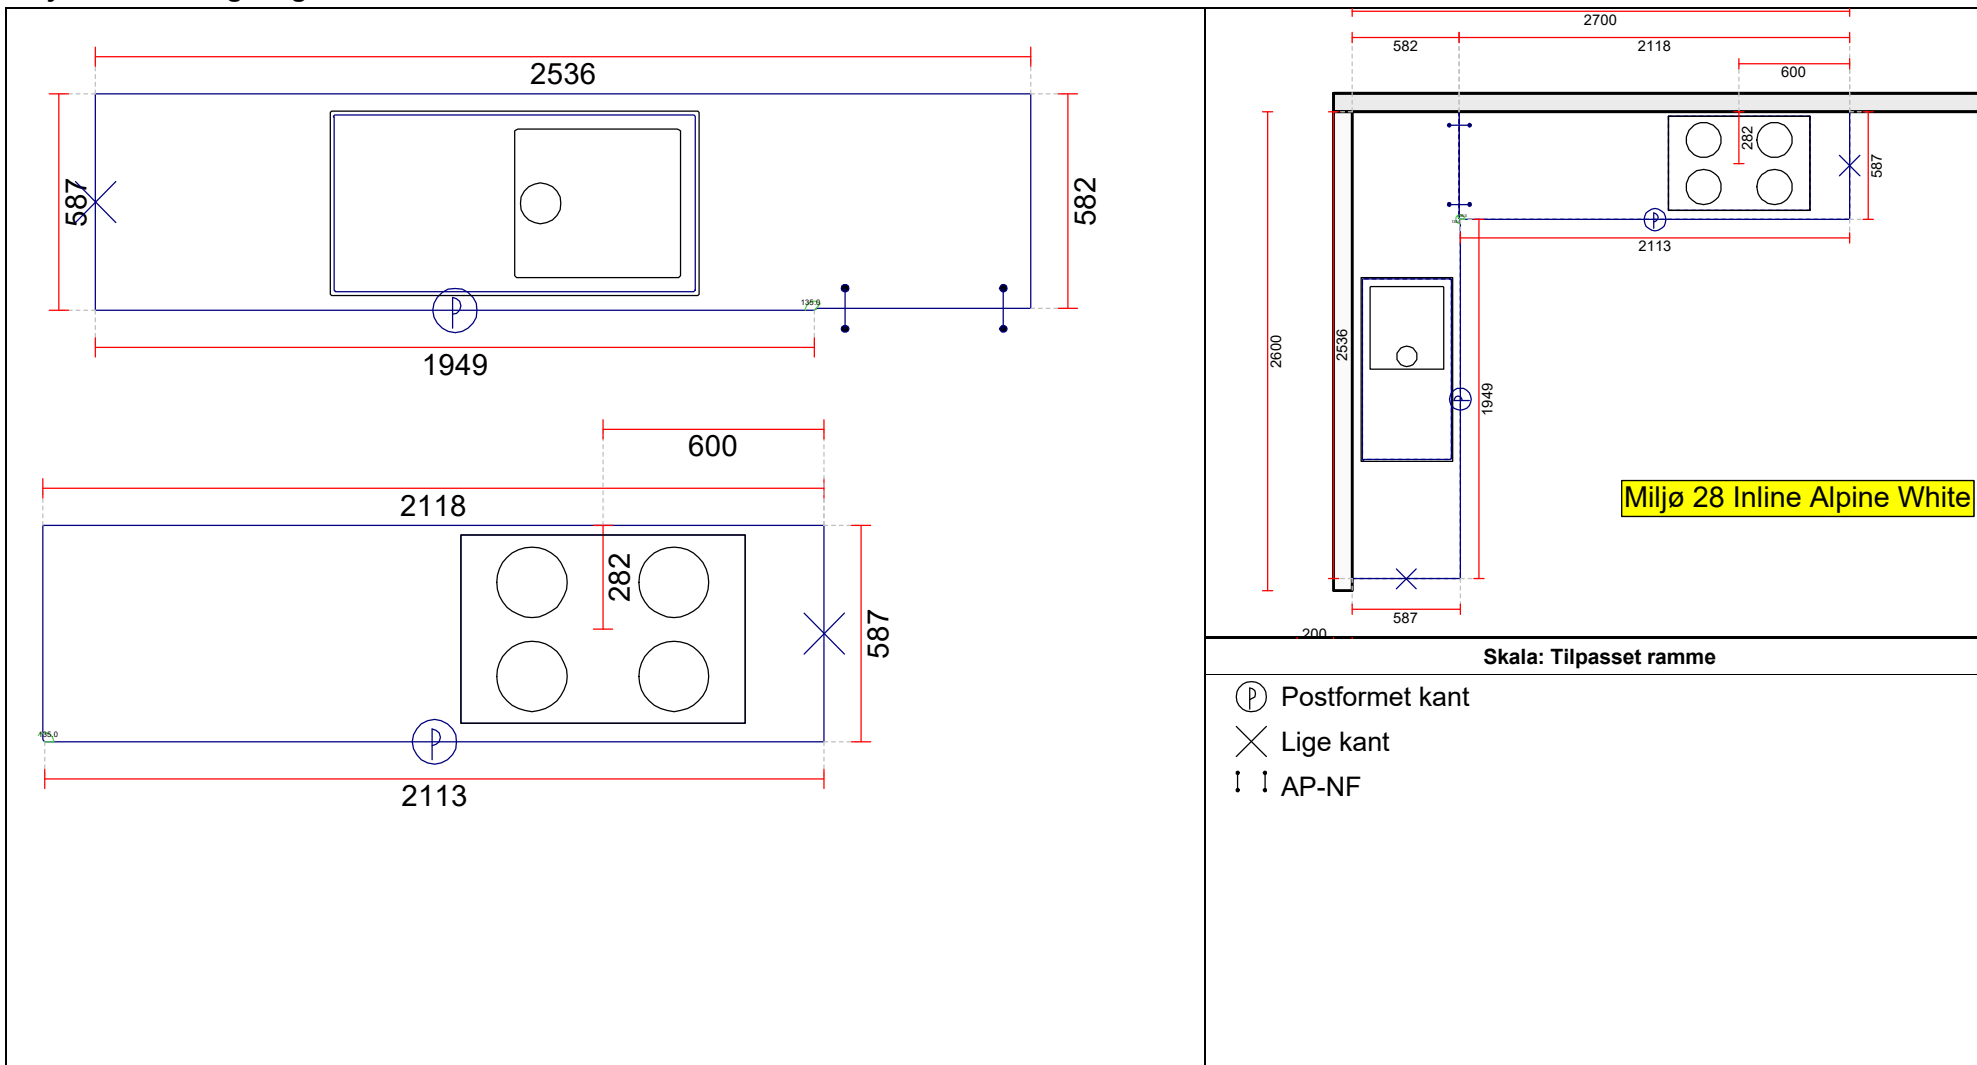

Vordingborg Køkkenet A/S Langøvej 7-9, 4760 Vordingborg Telefon: Fax: CVR/SE-nr.: 15502304	Vordingborg Plus 2021-3 DK <table> <tr> <td>Bordplader</td> <td>:KU-NM Kunststof mat, N-kant 38mm</td> </tr> <tr> <td>Bordplade-farve</td> <td>:149 Concrete Terra grey reproduction</td> </tr> <tr> <td>Bordplade-kantudførelse</td> <td>:N N-kant mat</td> </tr> <tr> <td>Bordplade-kantfarve</td> <td>:999 Samme farve i bordplade-décor</td> </tr> <tr> <td>Udførelse af bagkantsliste</td> <td>:WAP Bagkantsliste</td> </tr> <tr> <td>Farven på bagkantsliste</td> <td>:149 Concrete Terra grey reproduction</td> </tr> </table>	Udstillinger Slagelse <table> <tr> <td>Telefon</td> <td>Fax</td> </tr> <tr> <td>Tlf. priv.</td> <td>Mobil</td> </tr> <tr> <td>E-mail</td> <td></td> </tr> </table>