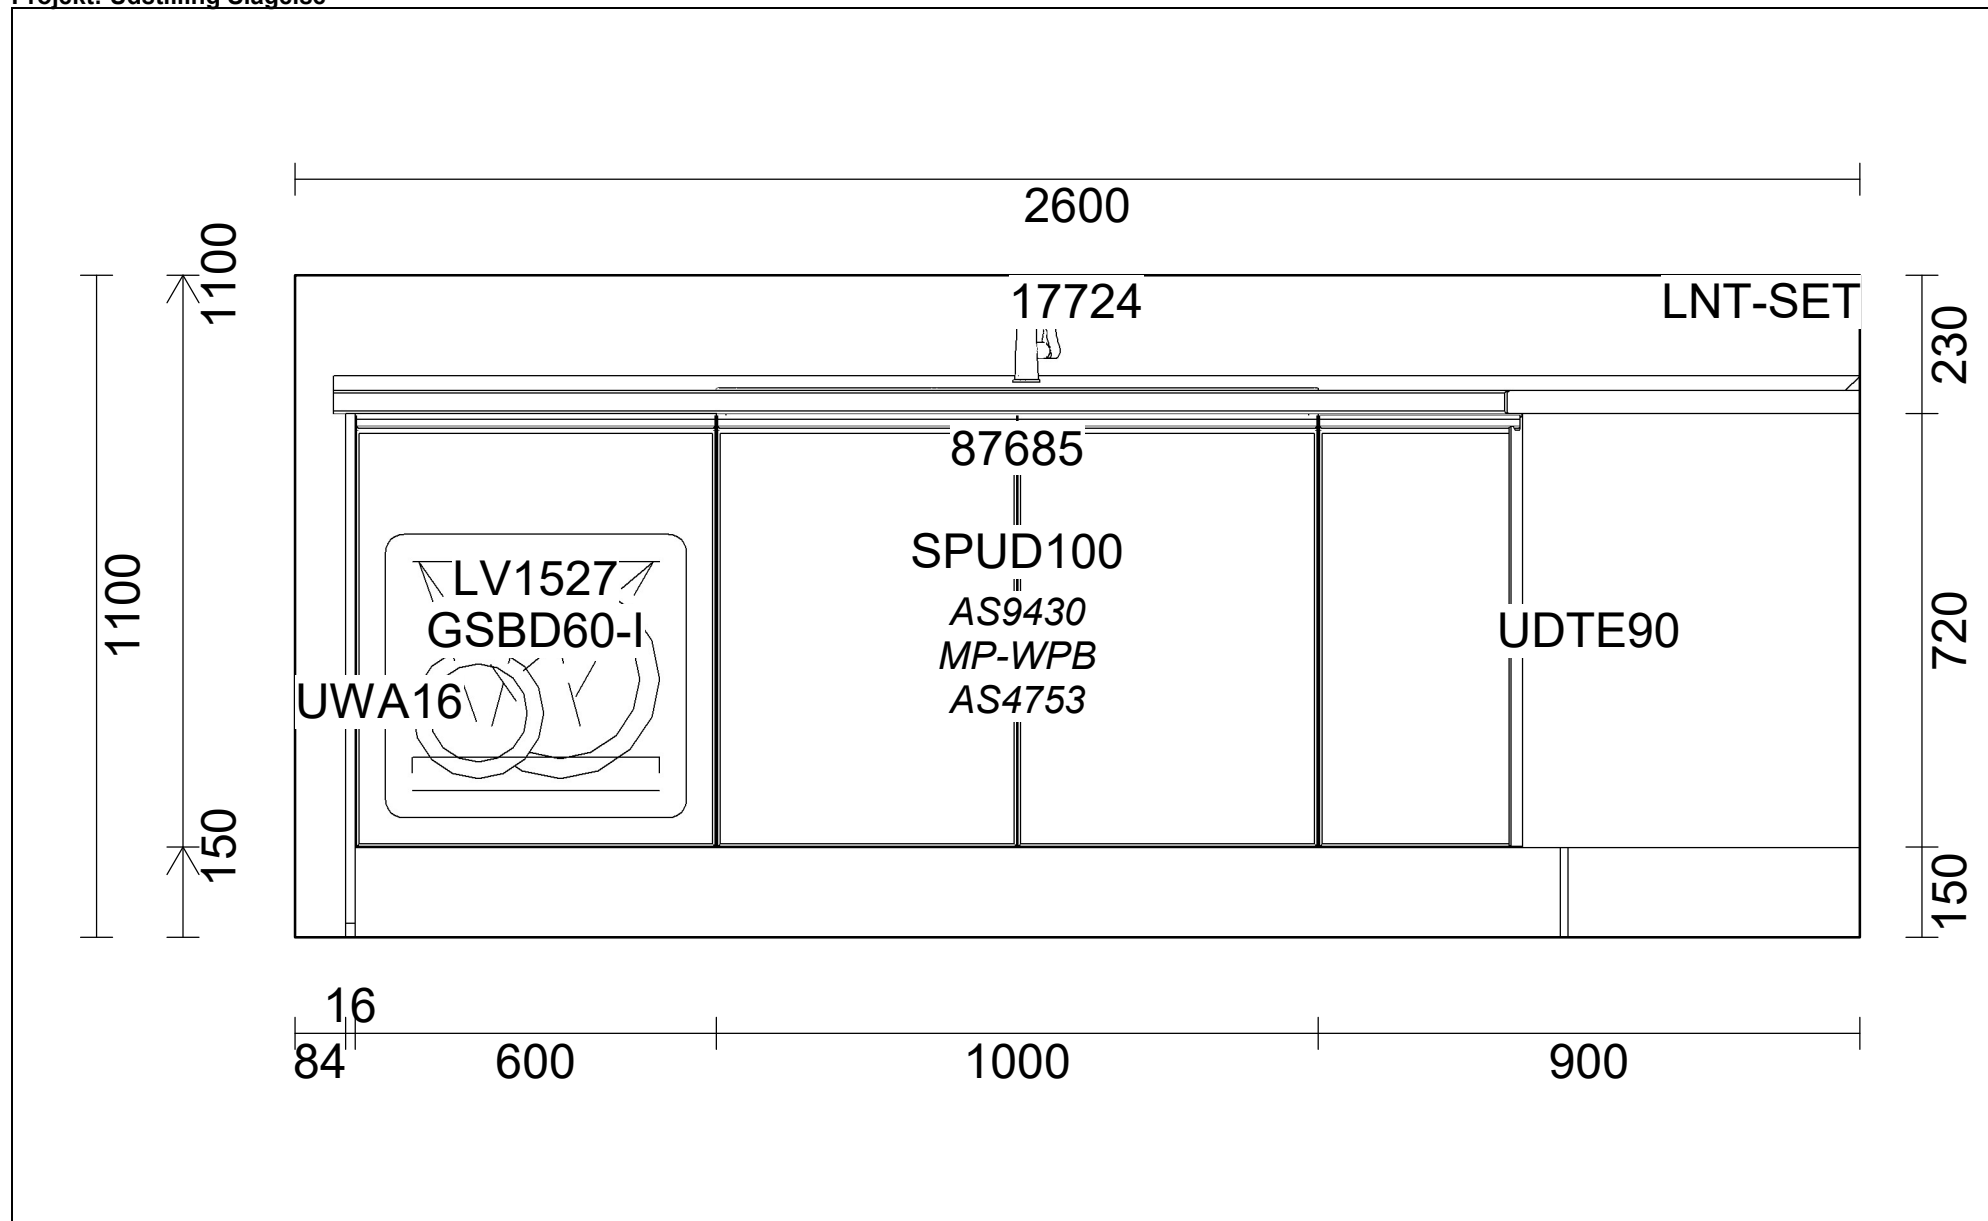

**OBS:** Udskriften er kun retningsgivende. Dybdemål er ekskl. skabslåger.

OBS: Udskriften er kun retningsgivende. Dybdemål er ekskl. skabslåger.

2540

2600

Skala: Tilpasset ramme

**OBS:** Udskriften er kun retningsgivende. Dybdemål er ekskl. skabslåger.

<p><b>Vordingborg Køkkenet A/S</b></p>	<p><b>Vordingborg Plus 2021-3 DK</b></p>	<p>Udstillinger Slagelse</p>
<p>Langøvej 7-9,              4760 Vordingborg              Telefon: Fax:              CVR/SE-nr.: 15502304</p>	<p>Bordplader :KU-NM Kunststof mat, N-kant 38mm              Bordplade-farve :149 Concrete Terra grey reproduction              Bordplade-kantudførelse :N N-kant mat              Bordplade-kantfarve :999 Samme farve i bordplade-décor              Udførelse af bagkantsliste :WAP Bagkantsliste              Farven på bagkantsliste :149 Concrete Terra grey reproduction</p>	<p>Telefon    Fax              Tlf. priv.    Mobil              E-mail</p>

Projekt: Udstilling Slagelse

Skala: Tilpasset ramme