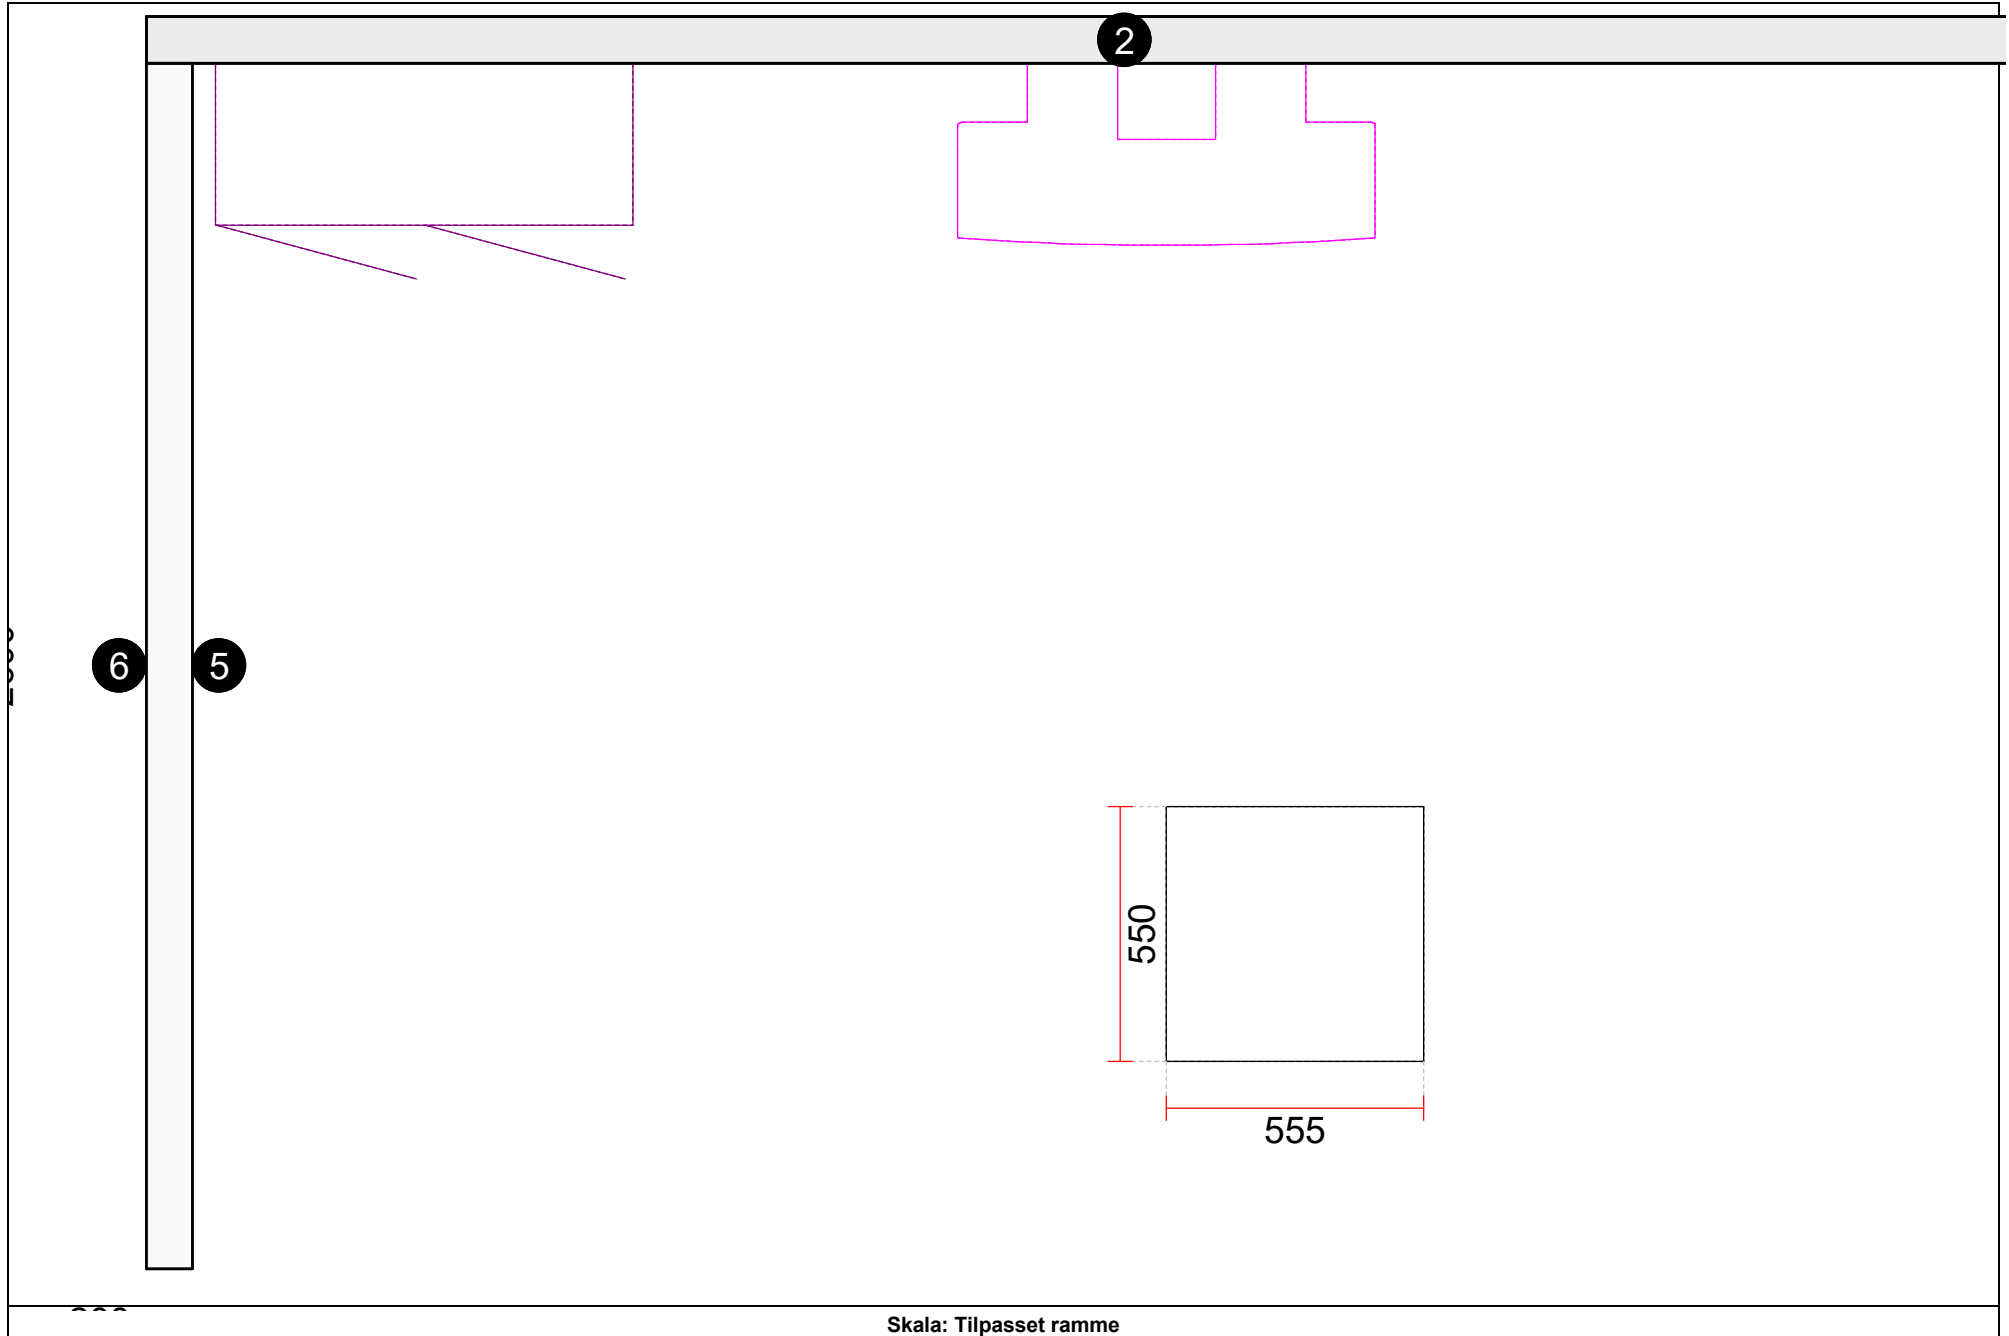

**OBS:** Udskriften er kun retningsgivende. Dybdemål er ekskl. skabslåger.

OBS: Udskriften er kun retningsgivende. Dybdemål er ekskl. skabslåger.

2540

2600

Skala: Tilpasset ramme

**OBS:** Udskriften er kun retningsgivende. Dybdemål er ekskl. skabslåger.

Projekt: Udstilling Slagelse

Skala: Tilpasset ramme