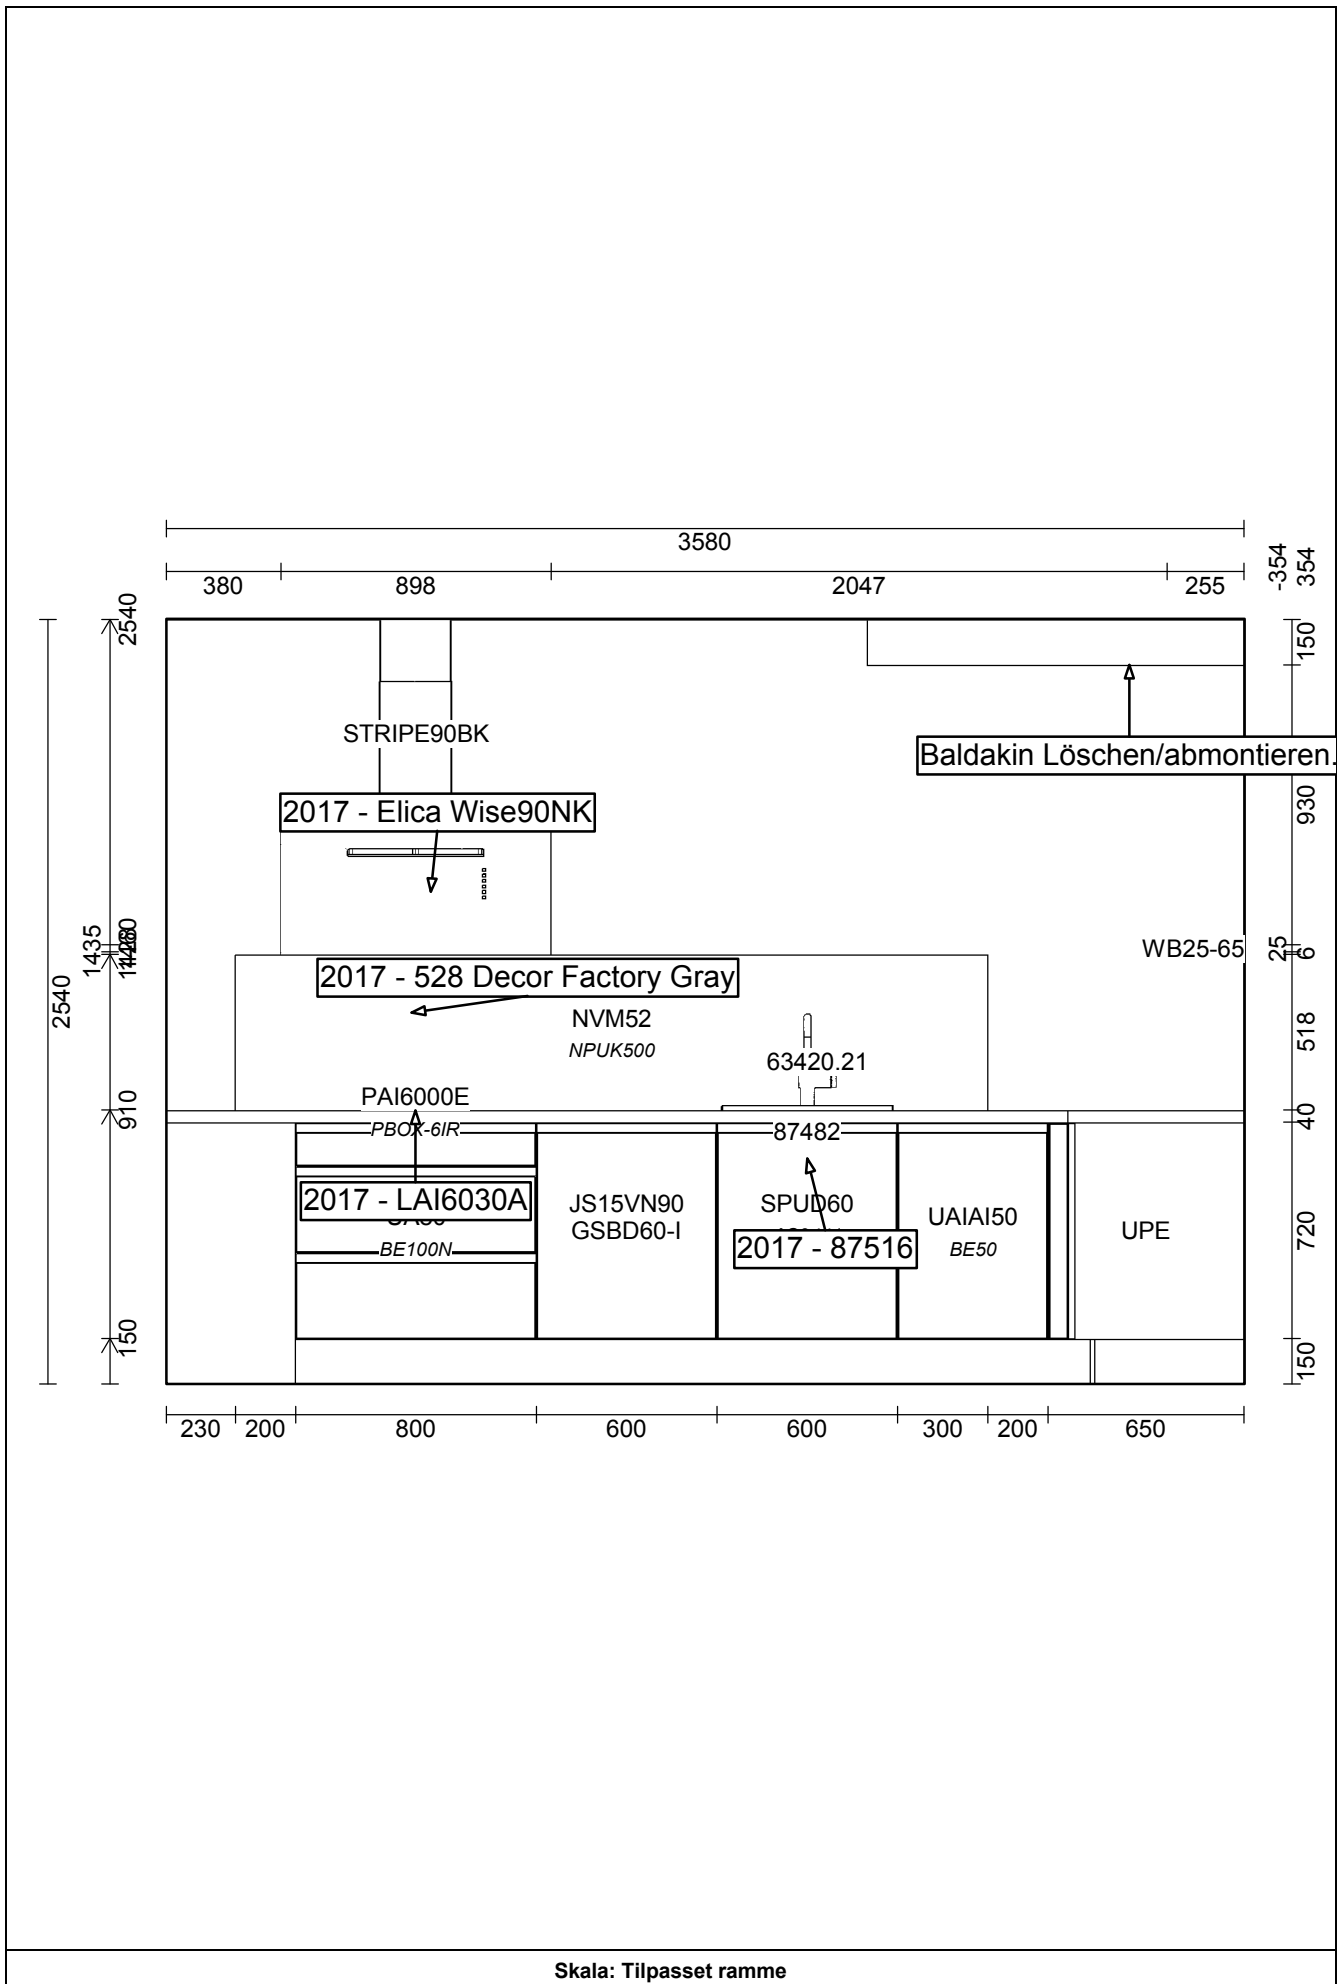

**OBS:** Udskriften er kun retningsgivende. Dybdemål er ekskl. skabslåger.

OBS: Udskriften er kun retningsgivende. Dybdemål er ekskl. skabslåger.

Skala: Tilpasset ramme

OBS: Udskriften er kun retningsgivende. Dybdemål er ekskl. skabslåger.

OBS: Udskriften er kun retningsgivende. Dybdemål er ekskl. skabslåger.