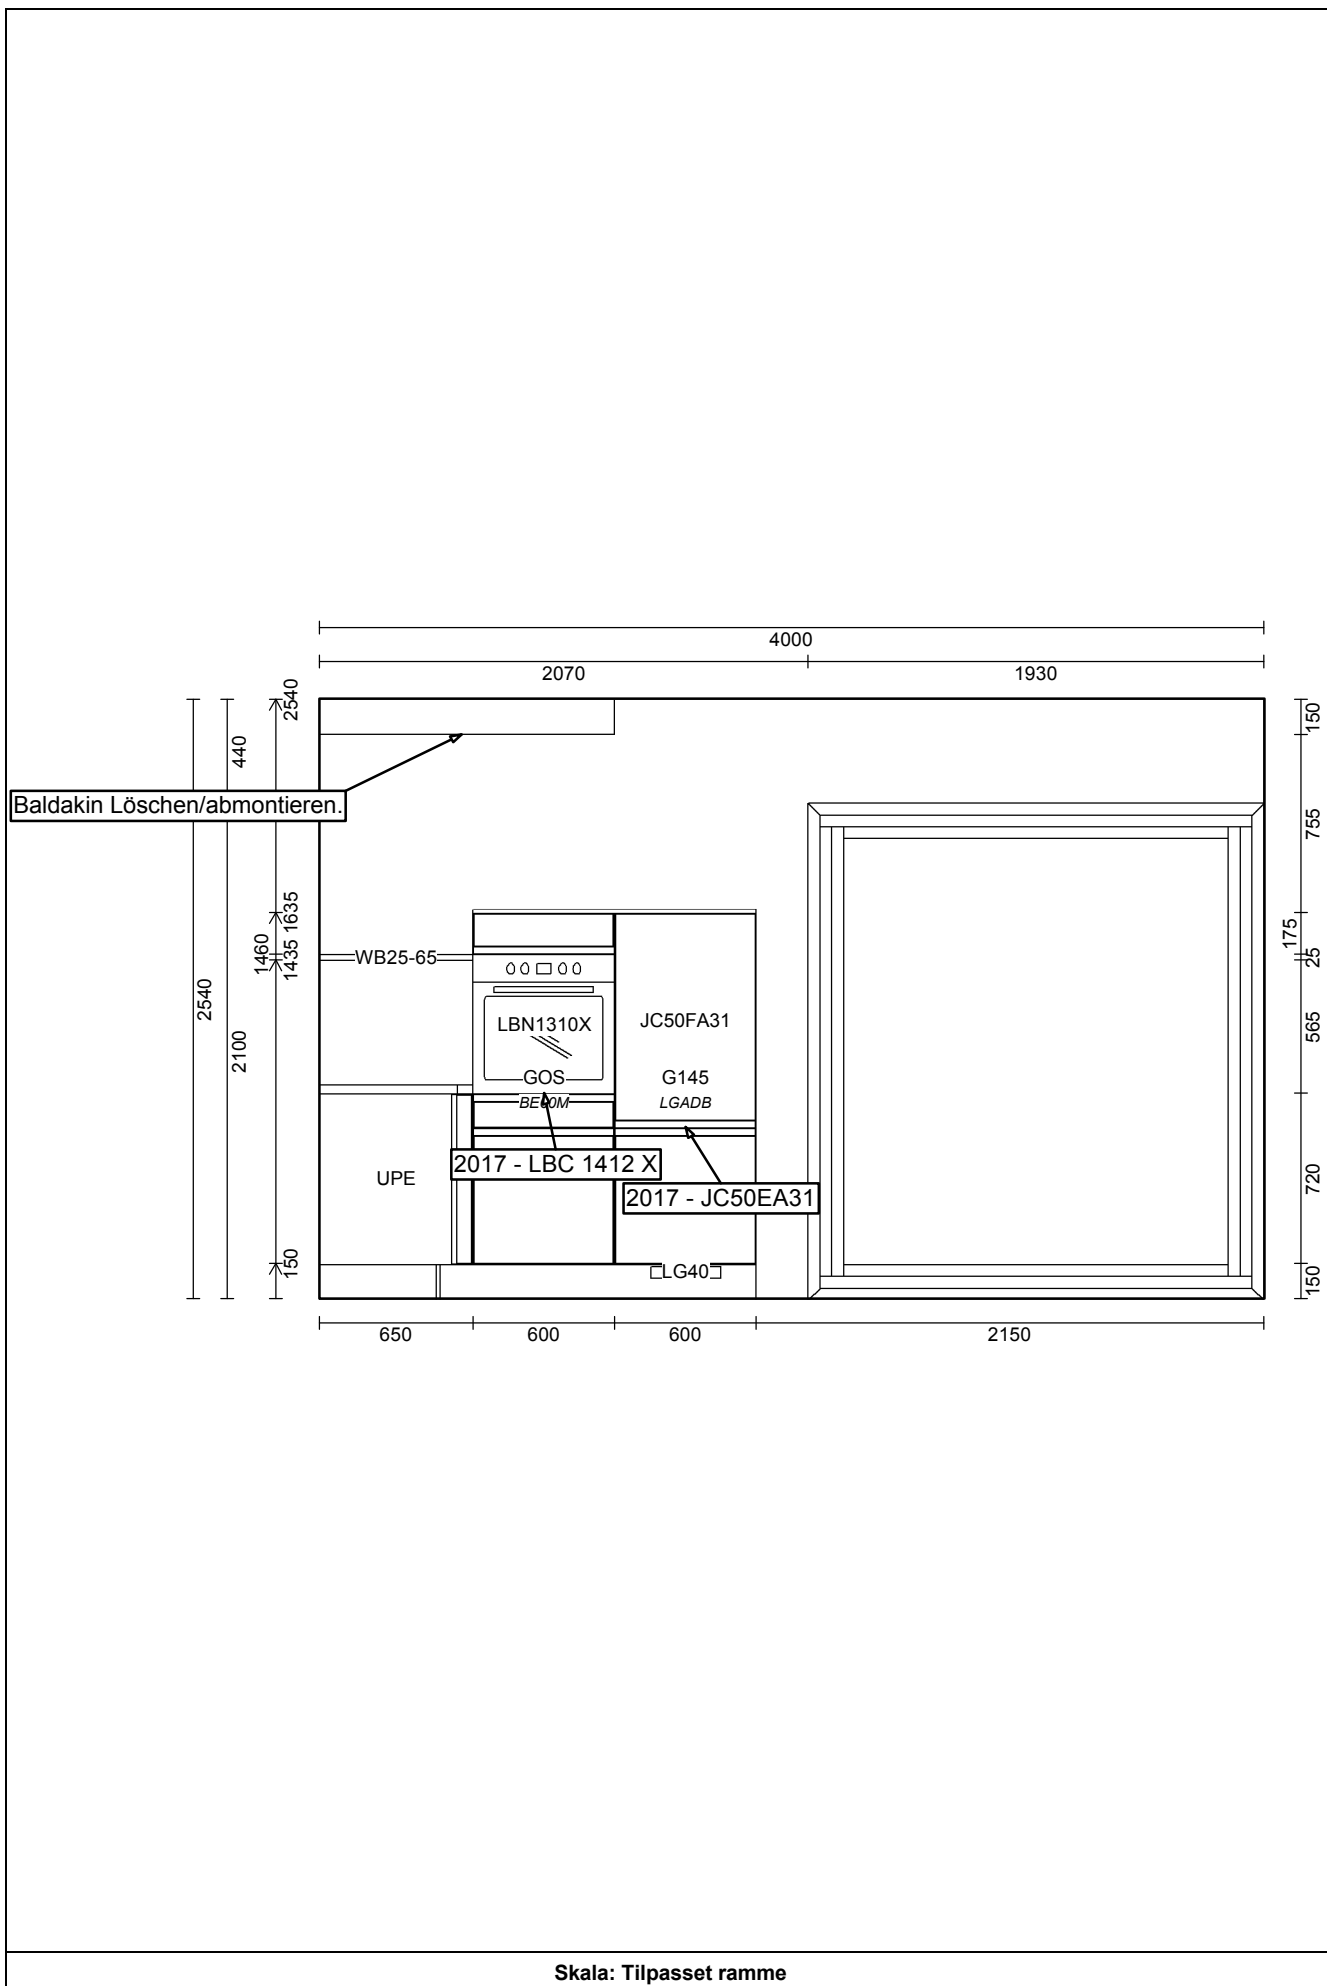

**OBS:** Udskriften er kun retningsgivende. Dybdemål er ekskl. skabslåger.

OBS: Udskriften er kun retningsgivende. Dybdemål er ekskl. skabslåger.

Skala: Tilpasset ramme

OBS: Udskriften er kun retningsgivende. Dybdemål er ekskl. skabslåger.

OBS: Udskriften er kun retningsgivende. Dybdemål er ekskl. skabslåger.