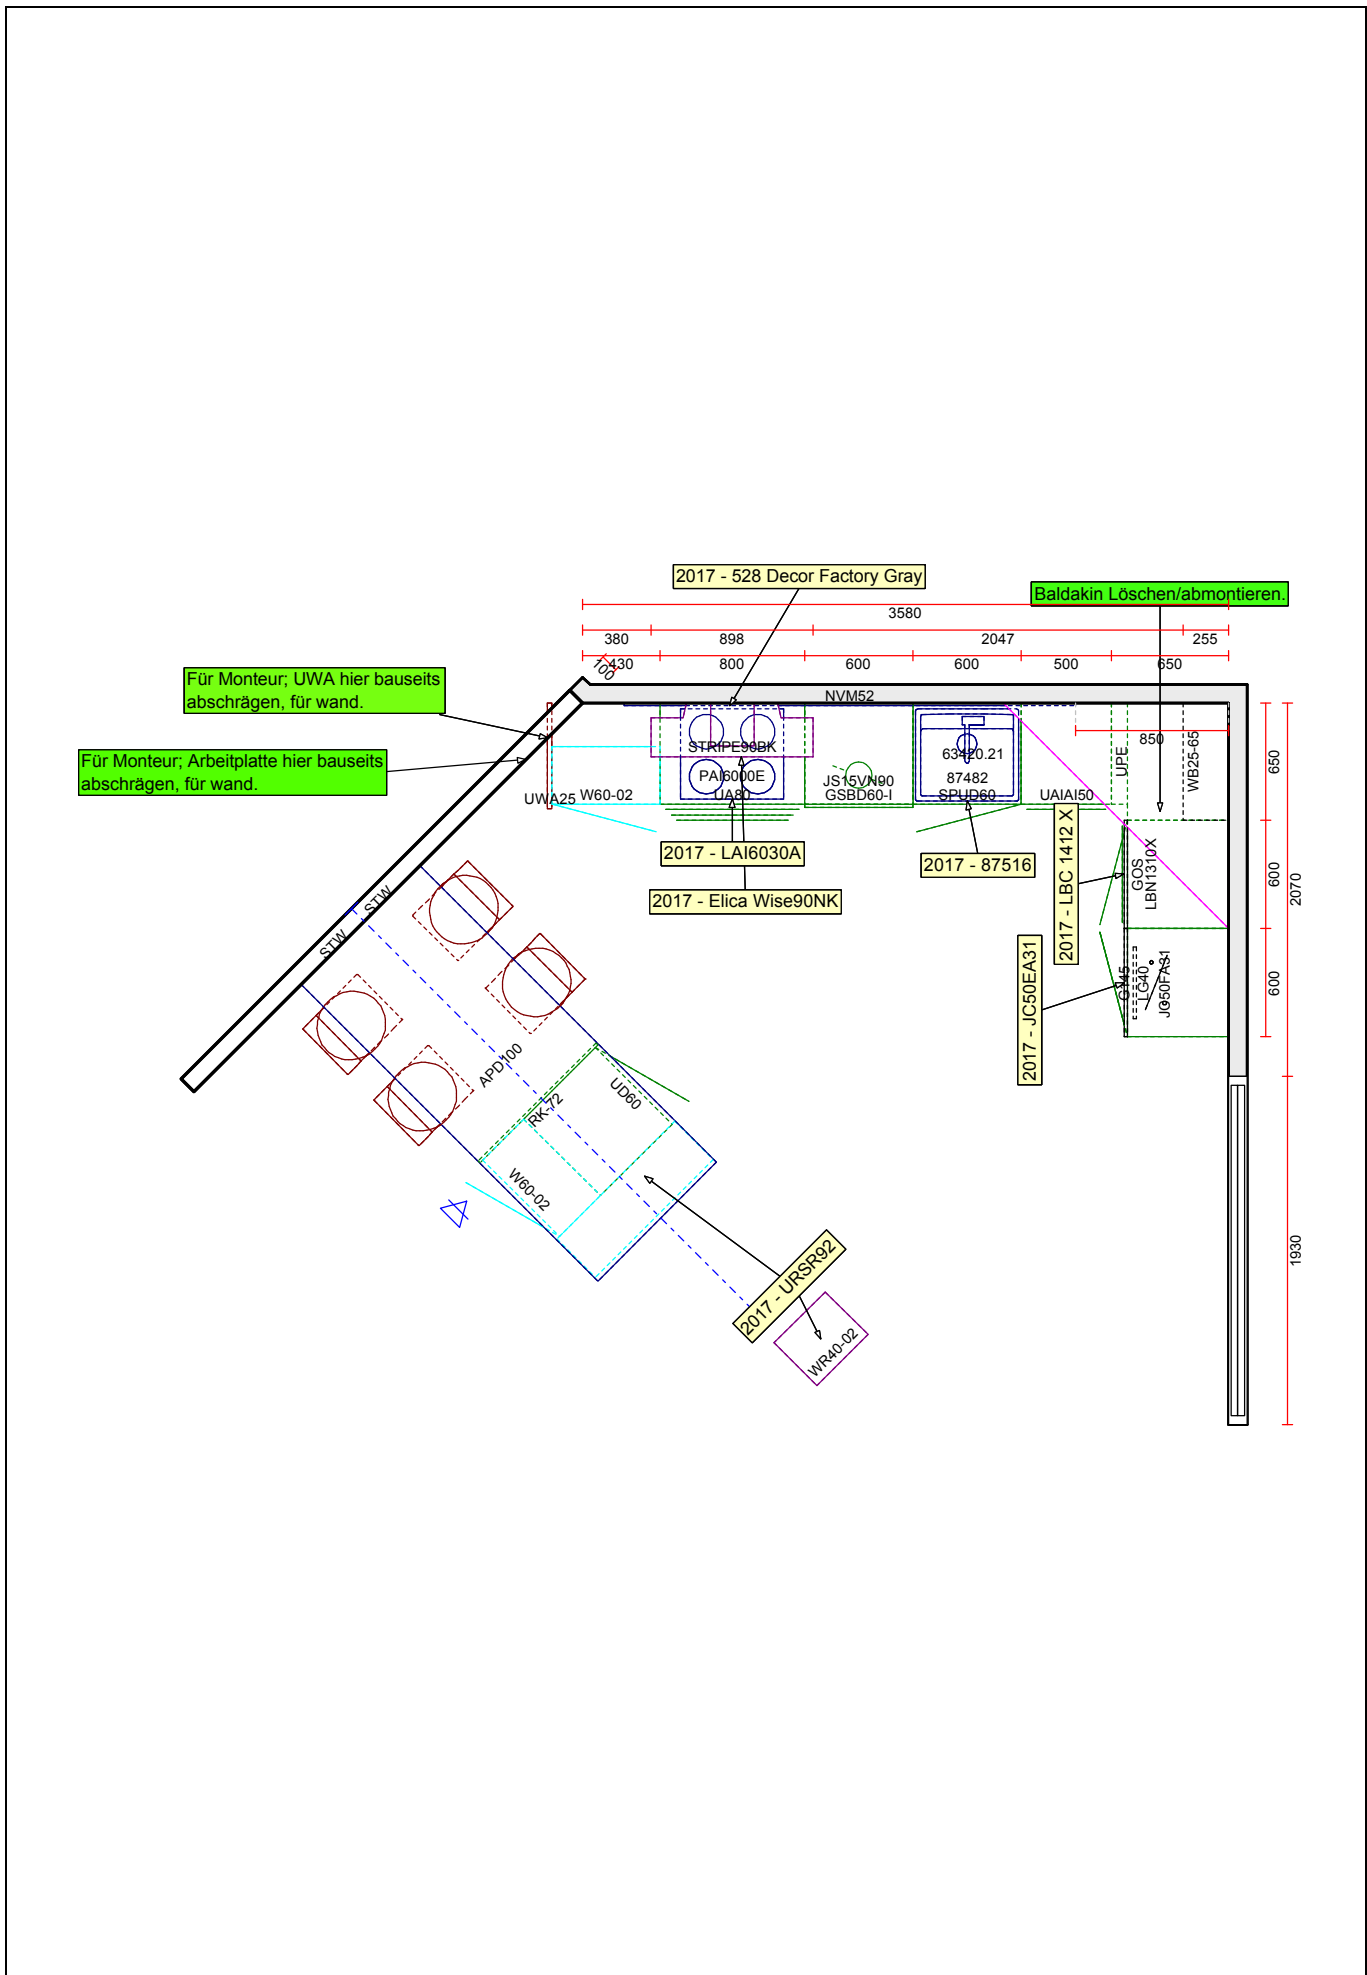

**OBS:** Udskriften er kun retningsgivende. Dybdemål er ekskl. skabslåger.

OBS: Udskriften er kun retningsgivende. Dybdemål er ekskl. skabslåger.

Skala: Tilpasset ramme

OBS: Udskriften er kun retningsgivende. Dybdemål er ekskl. skabslåger.

OBS: Udskriften er kun retningsgivende. Dybdemål er ekskl. skabslåger.