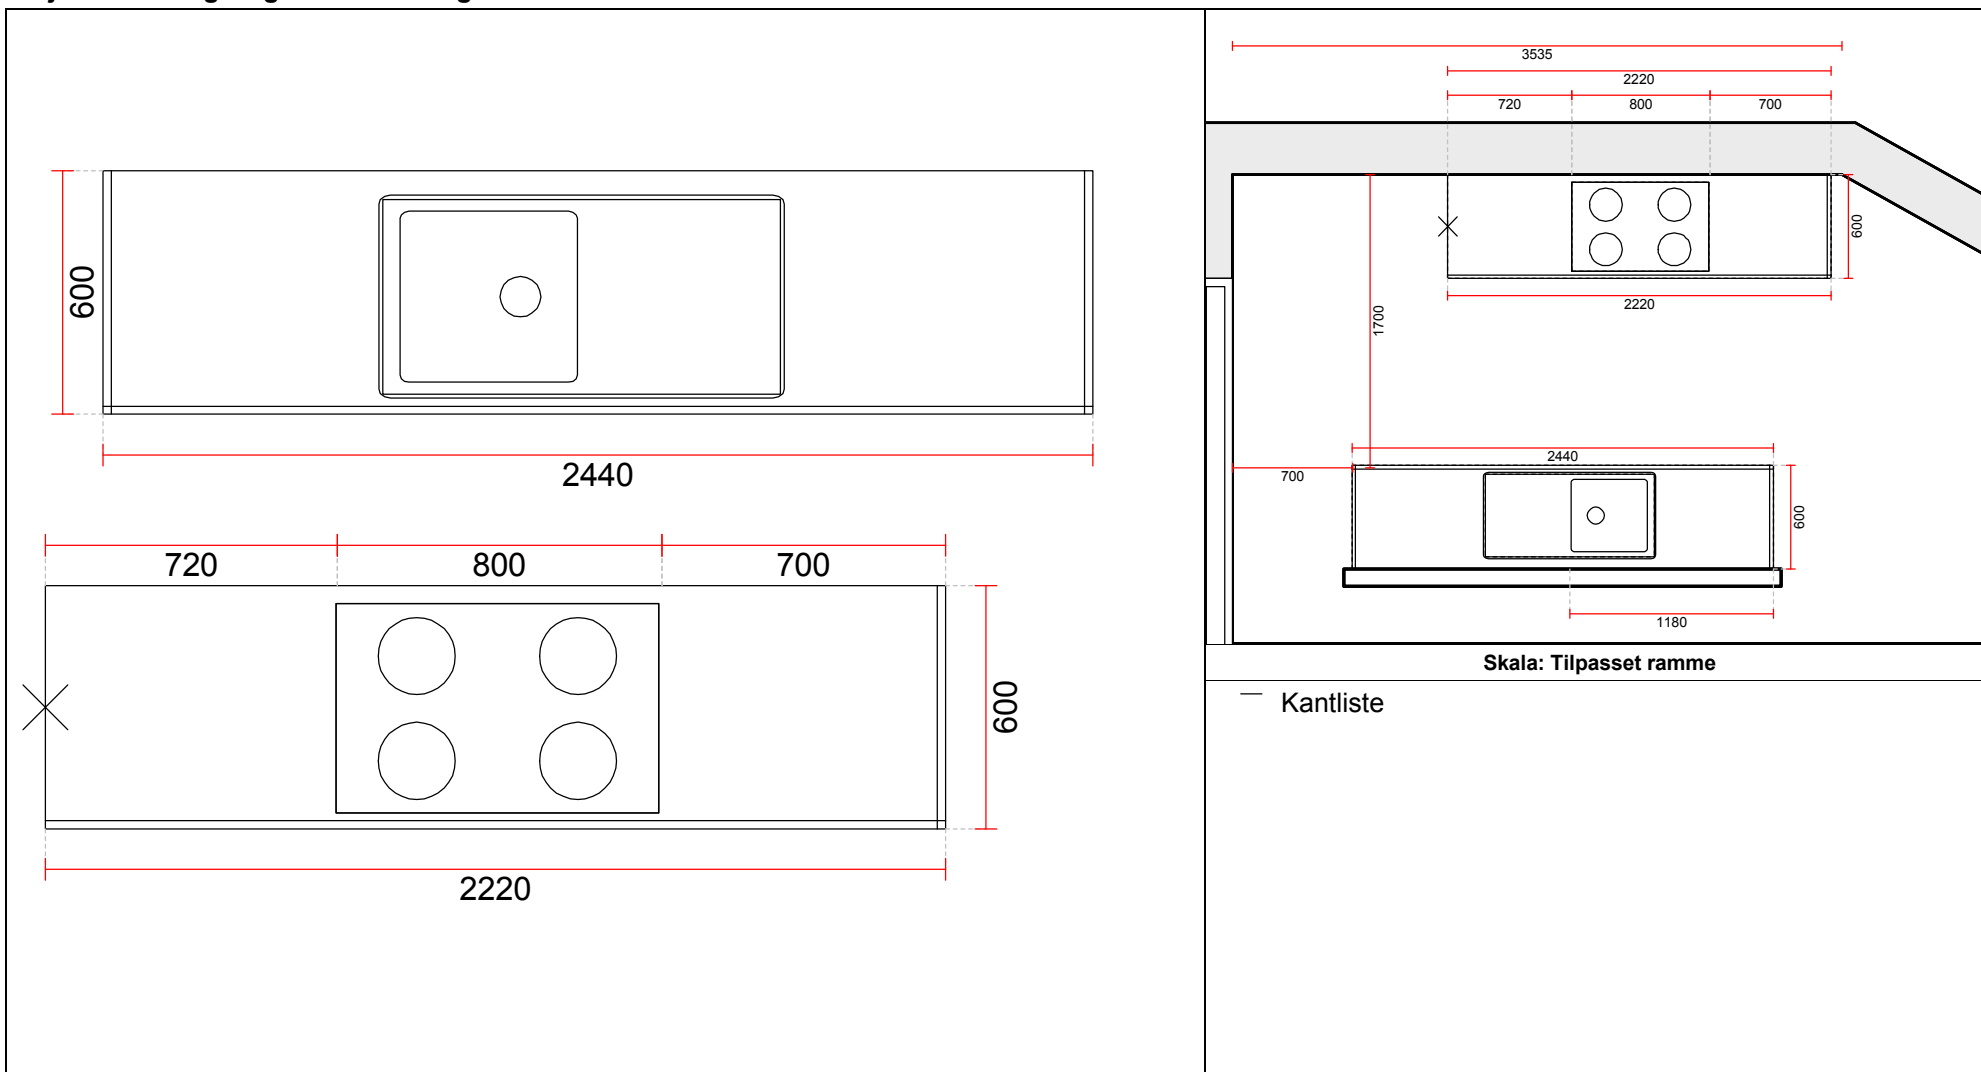

Vordingborg Køkkenet A/S Langøvej 7-9, 4760 Vordingborg Telefon: Fax: CVR/SE-nr.: 15502304	Vordingborg Plus 2018-1 DK <table> <tr> <td>Bordplade</td> <td>:KU-DM Laminat matt, D-kant</td> </tr> <tr> <td>Bordplade décor</td> <td>:359 Pettersson reproduction</td> </tr> <tr> <td>Bordplade kant udførsel</td> <td>:D Lige décor kant matt</td> </tr> <tr> <td>Bordplade kant farve</td> <td>:359 Pettersson reproduction</td> </tr> <tr> <td>APL Kant udvendige hjørner</td> <td>:E Kantet</td> </tr> </table>	Vordingborg Køkkenet Slagelse Kinavej 6 4200 Slagelse Telefon 58523600 Fax Tlf. priv. Mobil E-mail