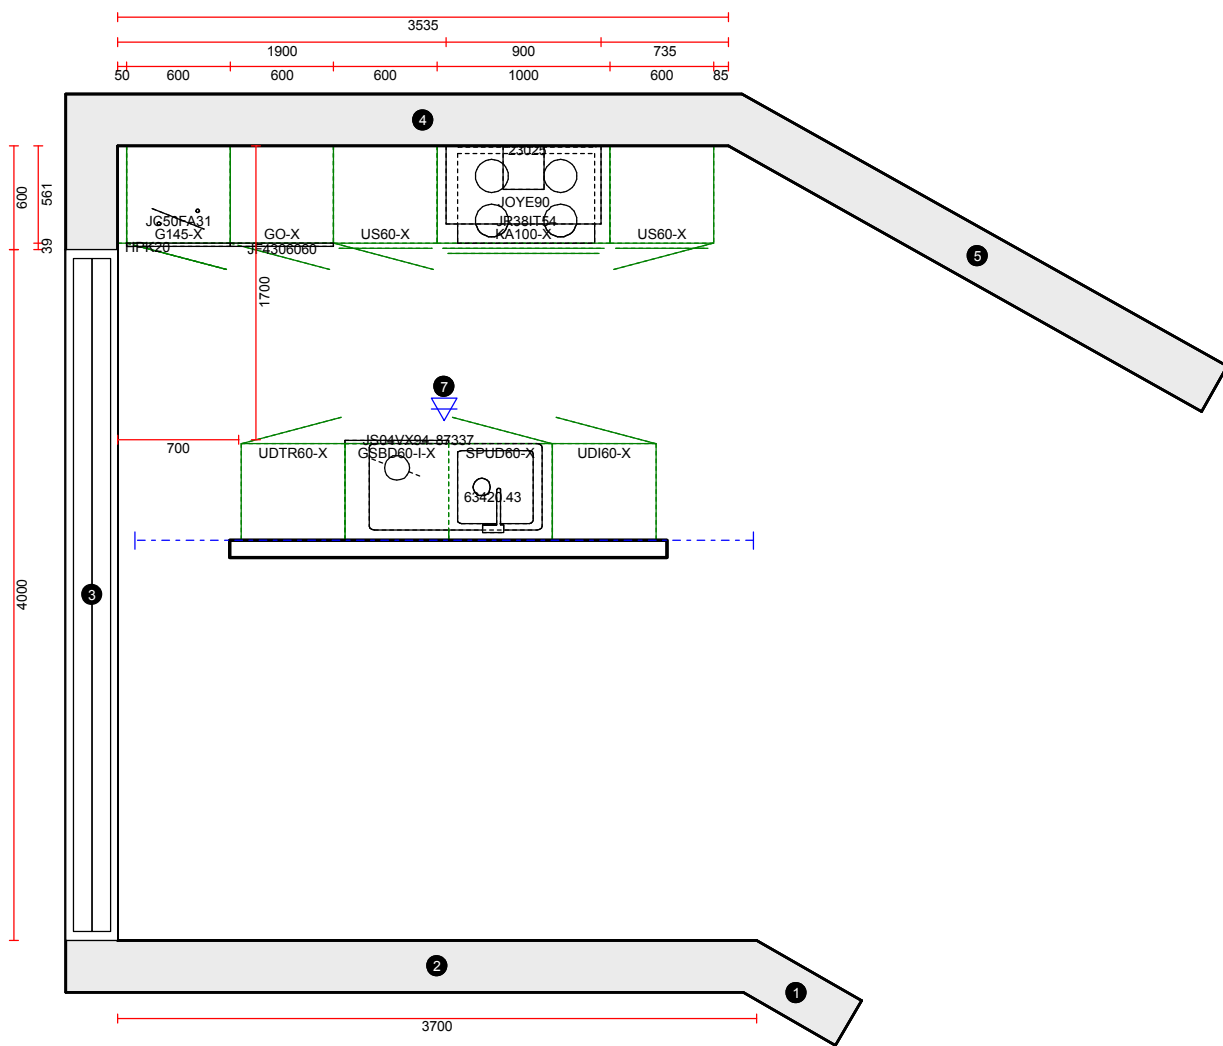

OBS: Udskriften er kun retningsgivende. Dybdemål er ekskl. skabslåger.

OBS: Udskriften er kun retningsgivende. Dybdemål er ekskl. skabslåger.

Skala: Tilpasset ramme

Vordingborg Køkkenet A/S

Langøvej 7-9,
 4760 Vordingborg
 Telefon: Fax:
 CVR/SE-nr.: 15502304

Vordingborg Plus 2018-1 DK

Bordplade :KU-DM Laminat matt, D-kant
 Bordplade décor :359 Petterson reproduction
 Bordplade kant udførsel :D Lige décor kant matt
 Bordplade kant farve :359 Petterson reproduction
 APL Kant udvendige :E Kantet
 hjørner