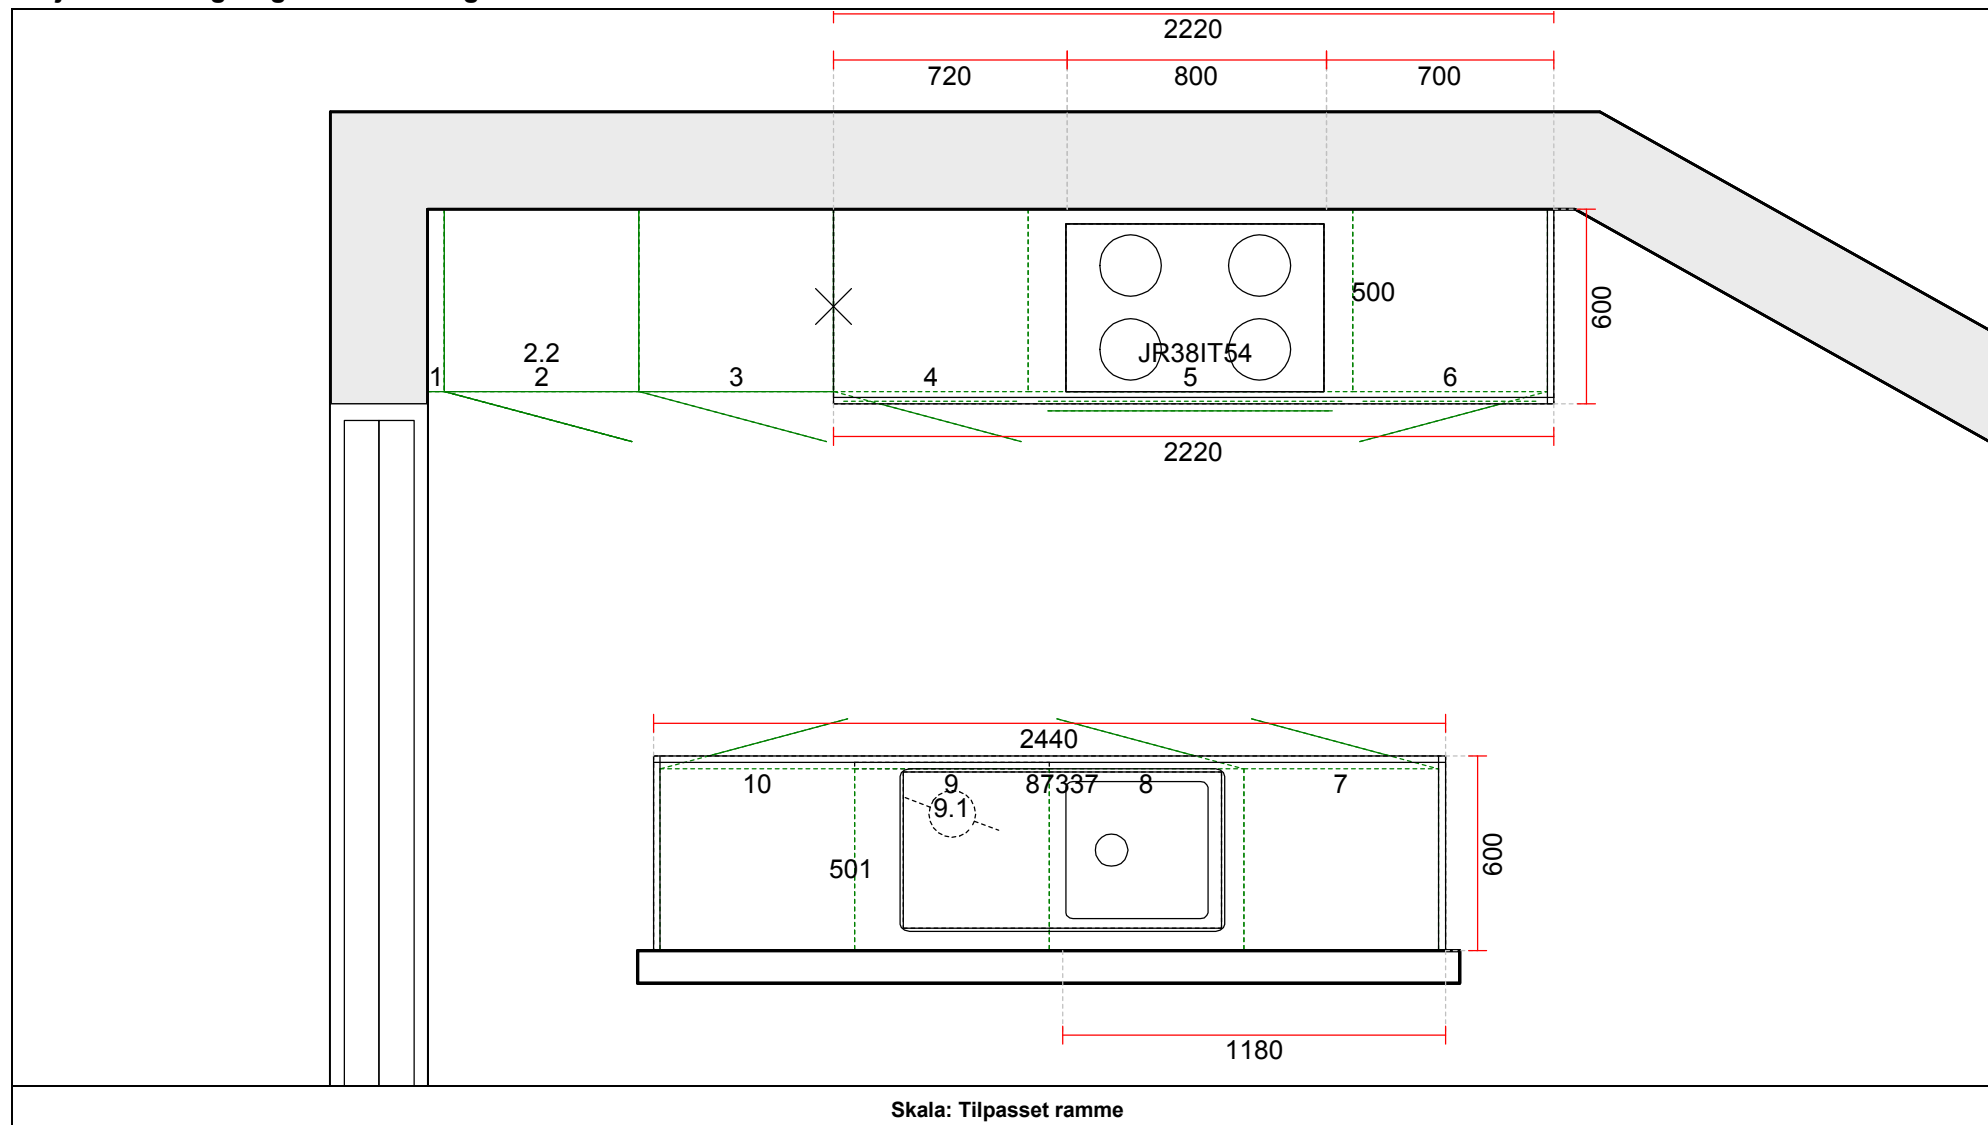

OBS: Udskriften er kun retningsgivende. Dybdemål er ekskl. skabslåger.

OBS: Udskriften er kun retningsgivende. Dybdemål er ekskl. skabslåger.

Skala: Tilpasset ramme

Vordingborg Køkkenet A/S

Langøvej 7-9,
 4760 Vordingborg
 Telefon: Fax:
 CVR/SE-nr.: 15502304

Vordingborg Plus 2018-1 DK

Bordplade :KU-DM Laminat matt, D-kant
 Bordplade décor :359 Petterson reproduction
 Bordplade kant udførsel :D Lige décor kant matt
 Bordplade kant farve :359 Petterson reproduction
 APL Kant udvendige :E Kantet
 hjørner