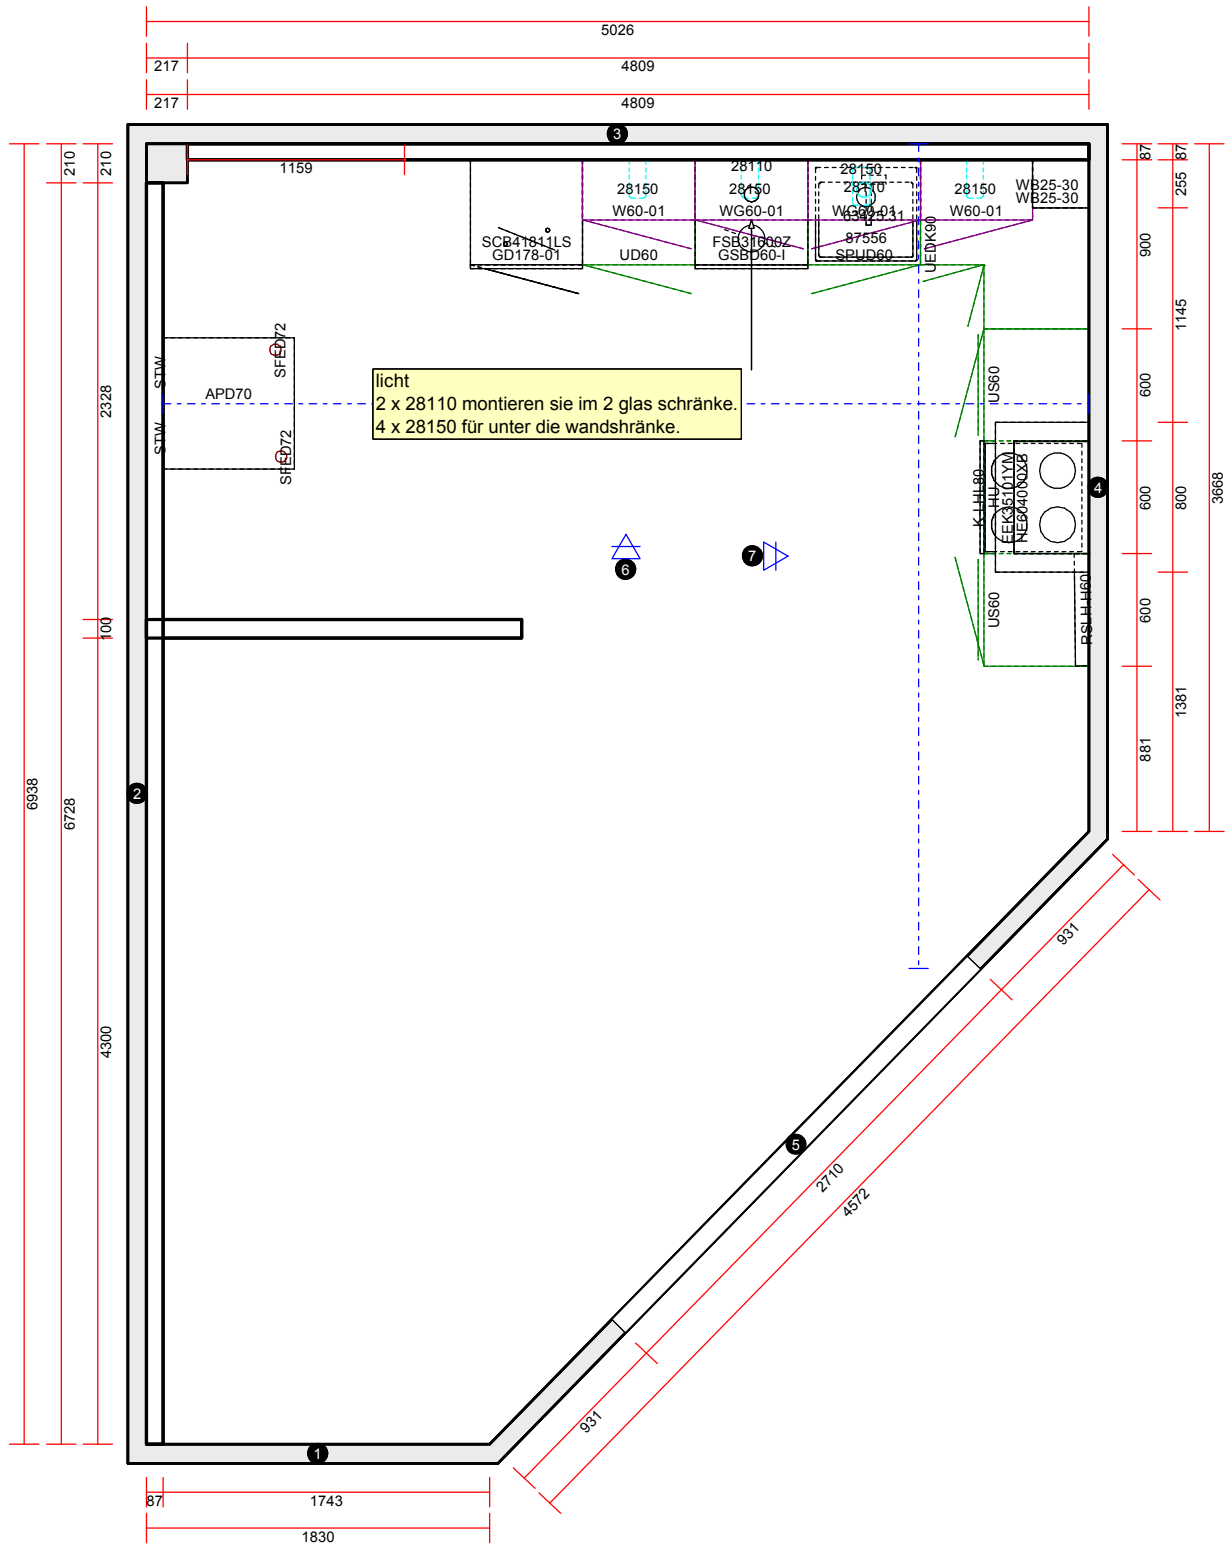

**OBS:** Udskriften er kun retningsgivende. Dybdemål er ekskl. skabslåger.

**OBS:** Udskriften er kun retningsgivende. Dybdemål er ekskl. skabslåger.

Skala: Tilpasset ramme

### Vordingborg Plus 2018-1 DK

Bordplade :KU-DM Laminat matt, D-kant  
 Bordplade décor :377 Oiled oak reproduction  
 Bordplade kant udførsel :D Lige décor kant matt  
 Bordplade kant farve :377 Oiled oak reproduction  
 APL Kant udvendige :E Kantet  
 hjørner