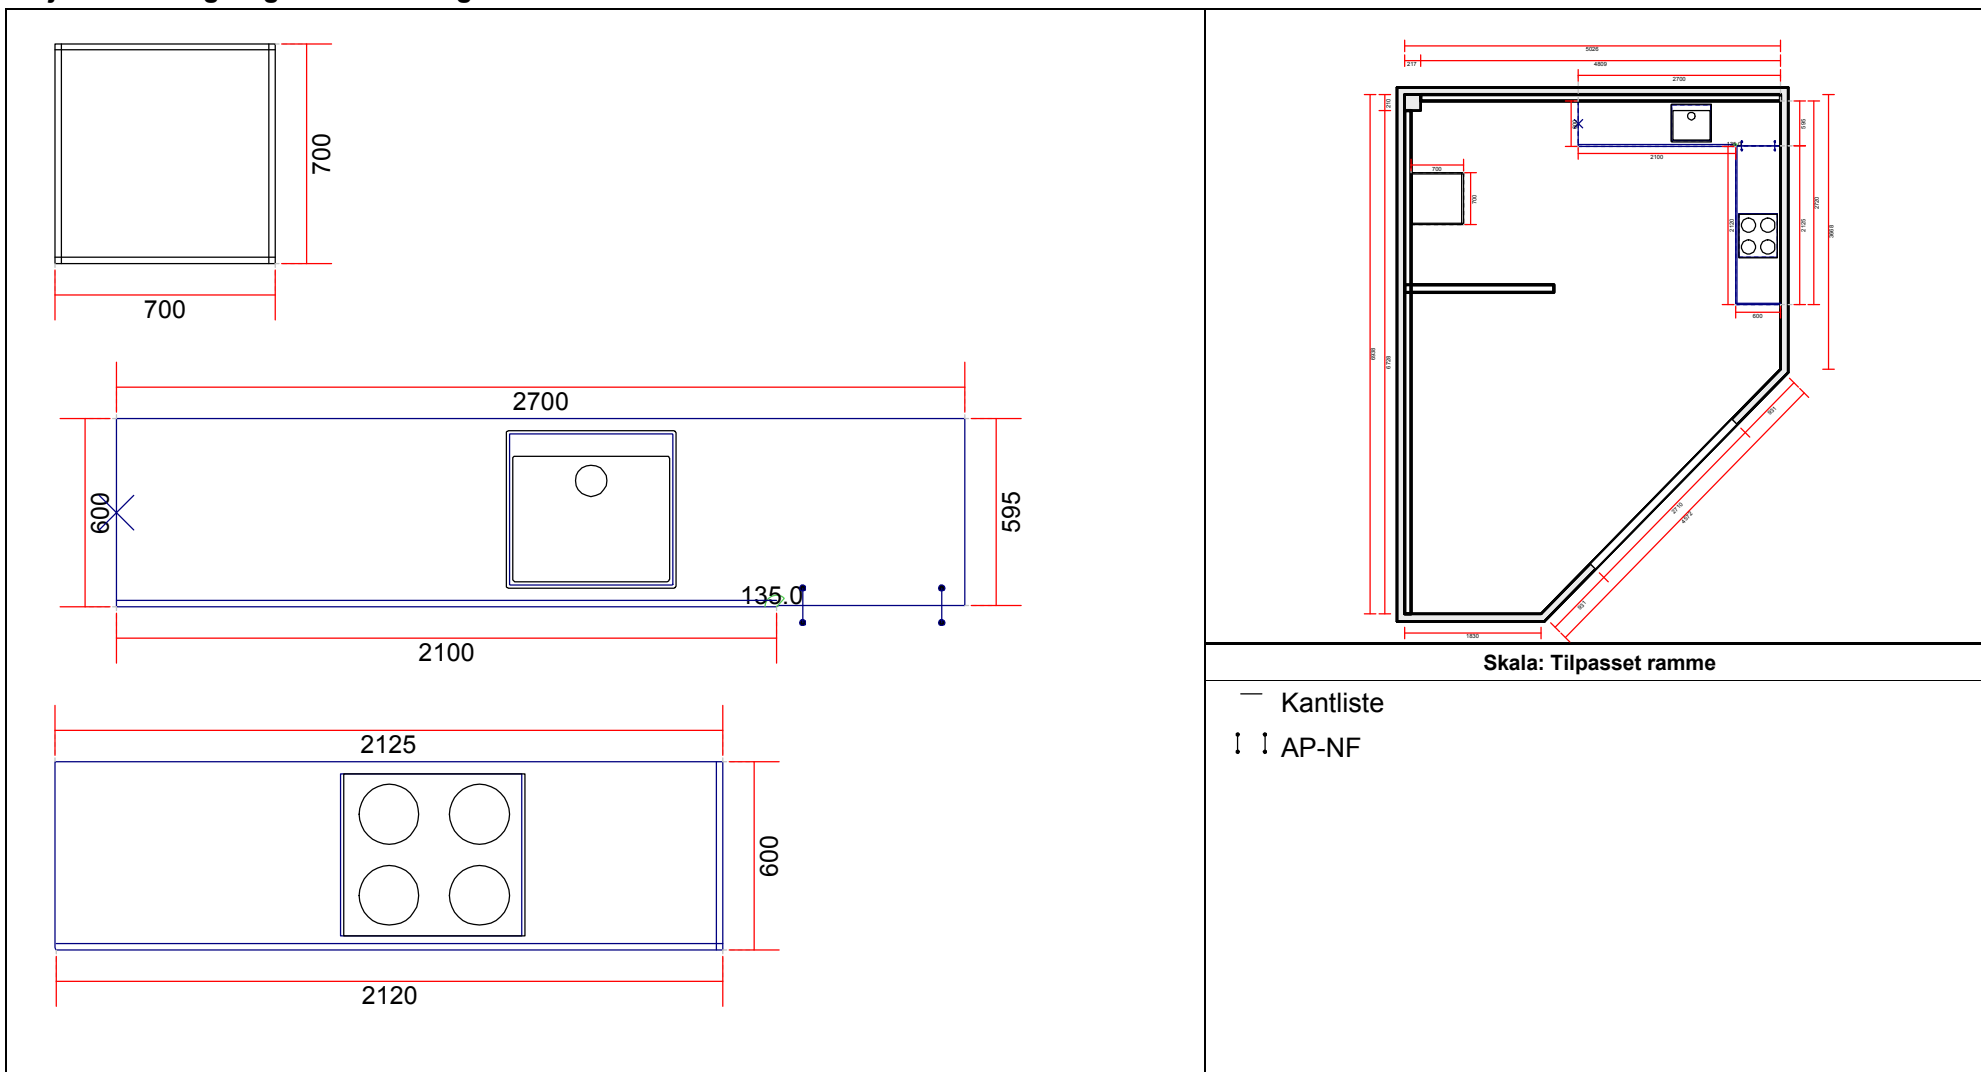

Vordingborg Køkkenet A/S Langøvej 7-9, 4760 Vordingborg Telefon: Fax: CVR/SE-nr.: 15502304	Vordingborg Plus 2018-1 DK <table border="0"> <tr> <td>Bordplade</td> <td>:KU-DM Laminat matt, D-kant</td> </tr> <tr> <td>Bordplade décor</td> <td>:377 Oiled oak reproduction</td> </tr> <tr> <td>Bordplade kant udførsel</td> <td>:D Lige décor kant matt</td> </tr> <tr> <td>Bordplade kant farve</td> <td>:377 Oiled oak reproduction</td> </tr> <tr> <td>APL Kant udvendige hjørner</td> <td>:E Kantet</td> </tr> </table>	Vordingborg Køkkenet Slagelse Kinavej 6 4200 Slagelse Telefon 58523600 Fax Tlf. priv. Mobil E-mail