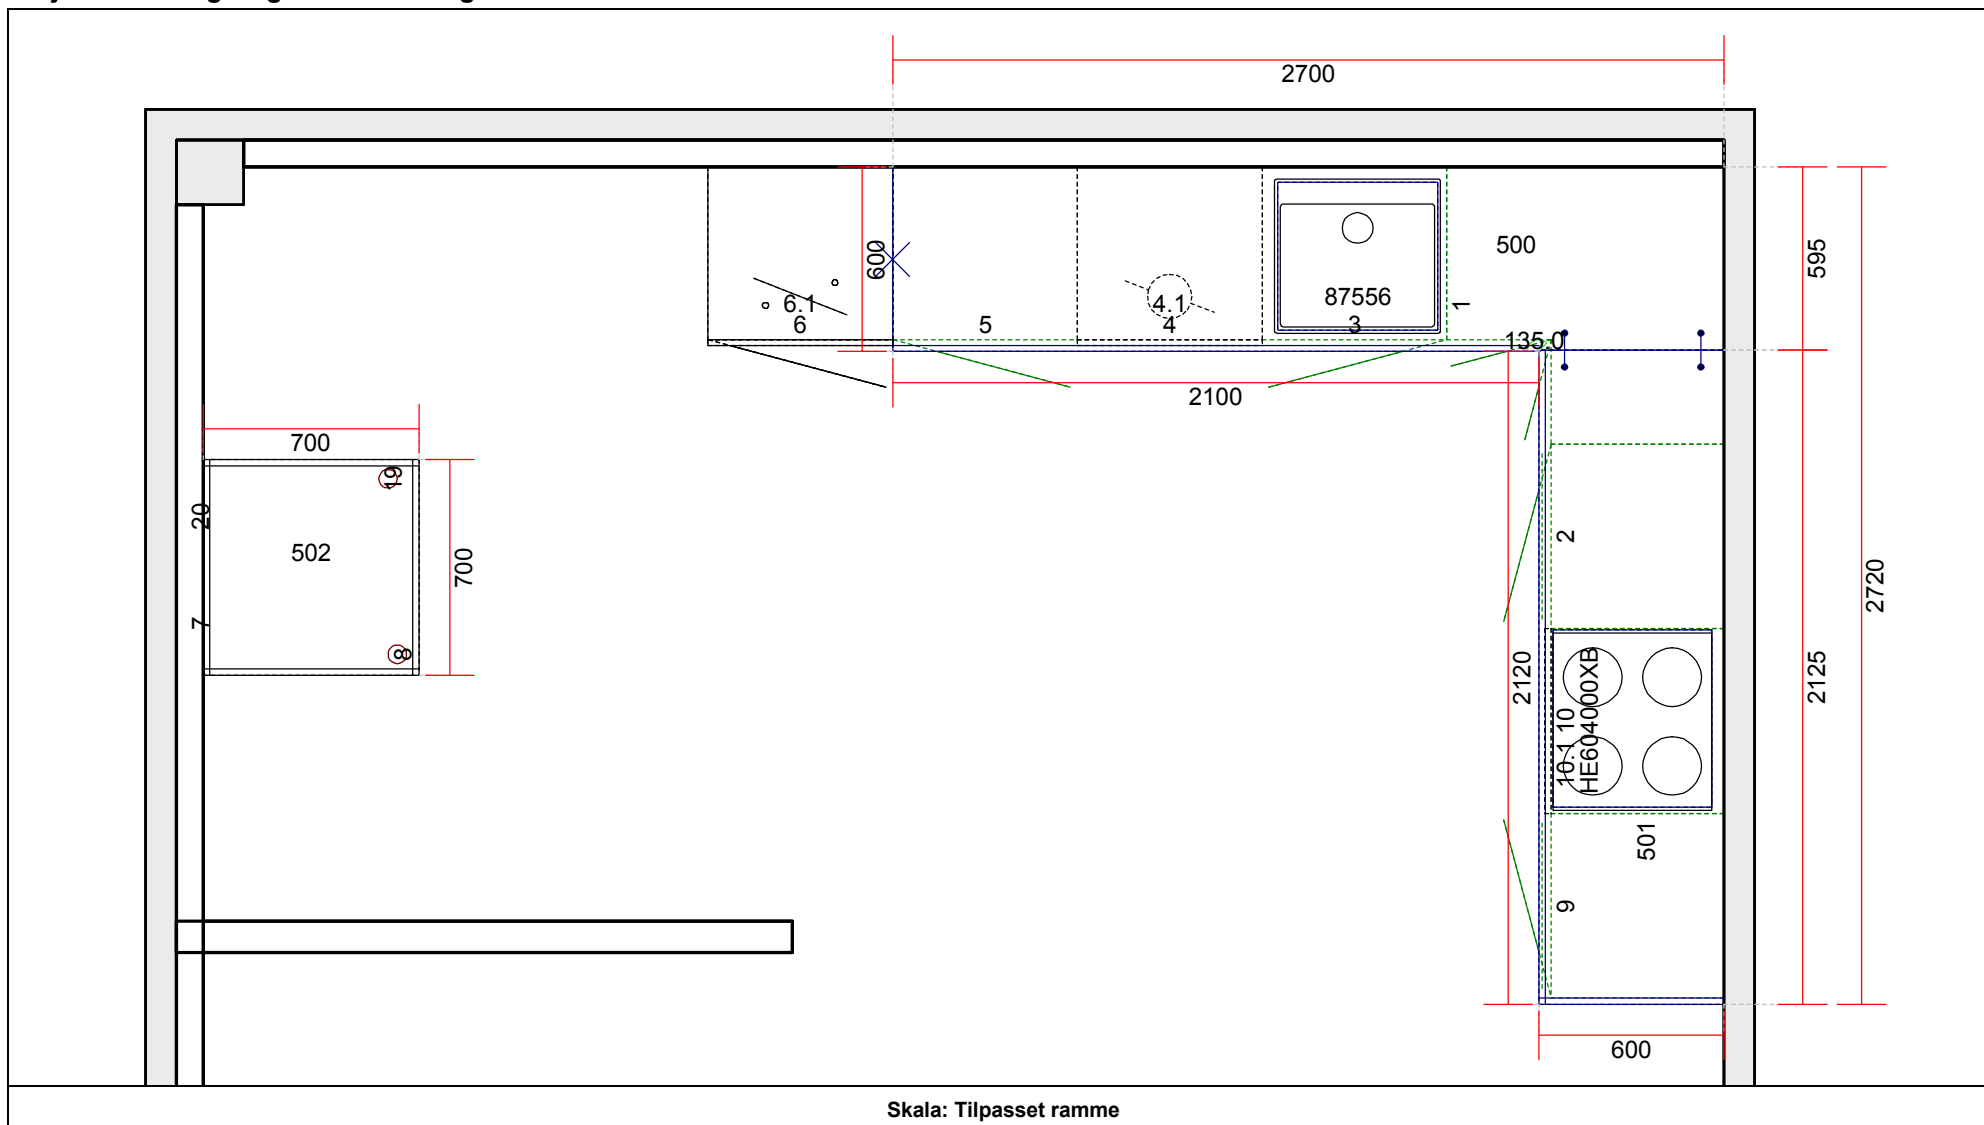

**OBS:** Udskriften er kun retningsgivende. Dybdemål er ekskl. skabslåger.

**OBS:** Udskriften er kun retningsgivende. Dybdemål er ekskl. skabslåger.

Skala: Tilpasset ramme

### Vordingborg Plus 2018-1 DK

Bordplade :KU-DM Laminat matt, D-kant  
 Bordplade décor :377 Oiled oak reproduction  
 Bordplade kant udførsel :D Lige décor kant matt  
 Bordplade kant farve :377 Oiled oak reproduction  
 APL Kant udvendige :E Kantet  
 hjørner