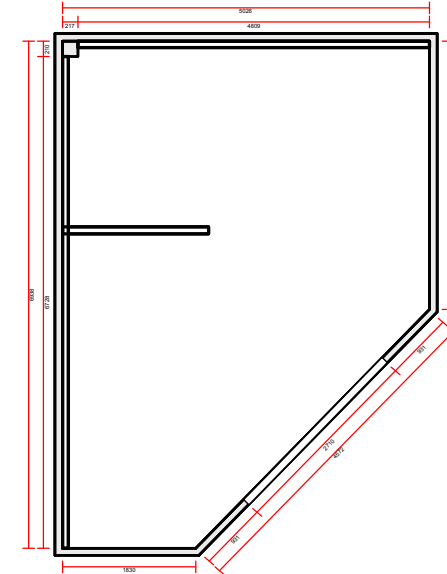

Skala: Tilpasset ramme

Vordingborg Køkkenet A/S

Langøvej 7-9,
4760 Vordingborg
Telefon: 55352517 Fax: 55372104
CVR/SE-nr.: 15502304

Vordingborg Plus 2014-3 DK

Bordplade : *Ingen APL

Udstilling Slagelse

Telefon Fax
Tlf. priv. Mobil