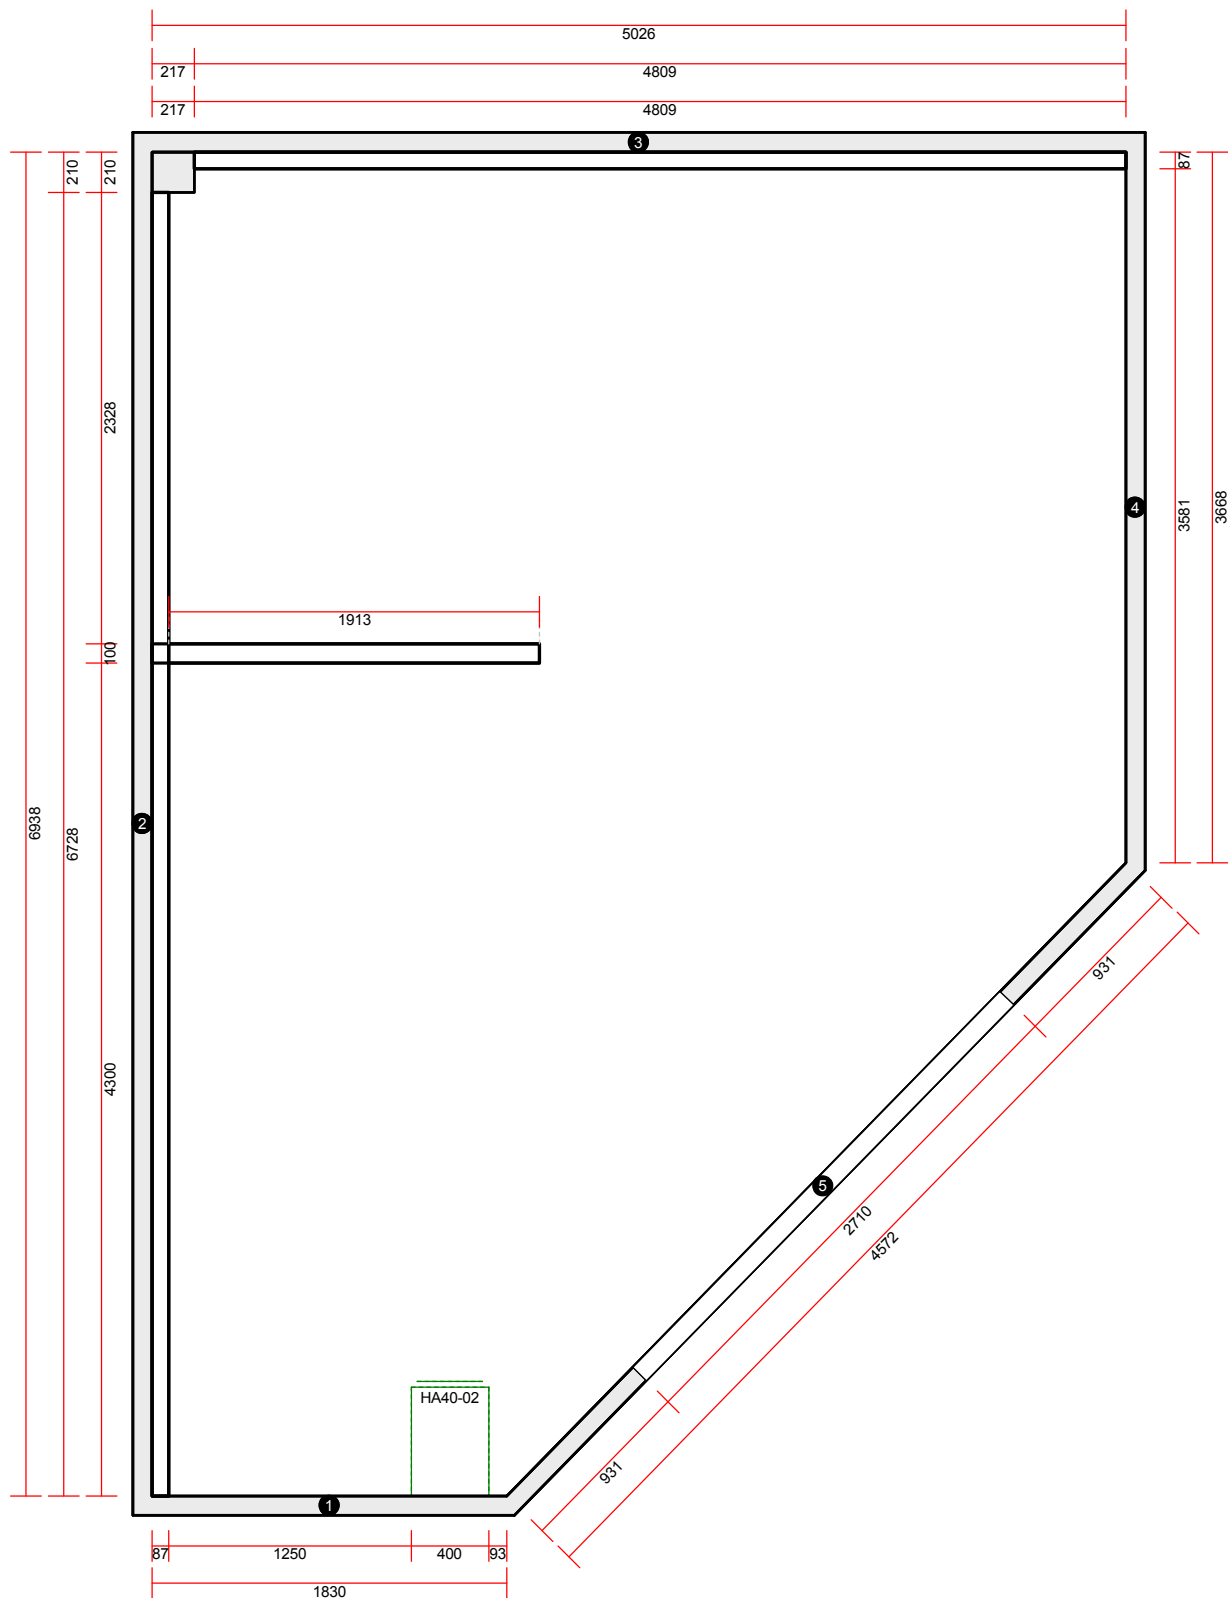

OBS: Udskriften er kun retningsgivende. Dybdemål er ekskl. skabslåger.

OBS: Udskriften er kun retningsgivende. Dybdemål er ekskl. skabslåger.

OBS: Udskriften er kun retningsgivende. Dybdemål er ekskl. skabslåger.

OBS: Udskriften er kun retningsgivende. Dybdemål er ekskl. skabslåger.

Skala: Tilpasset ramme

Vordingborg Køkkenet A/S

Langøvej 7-9,
4760 Vordingborg
Telefon: 55352517 Fax: 55372104
CVR/SE-nr.: 15502304

Vordingborg Plus 2014-3 DK

Bordplade : *Ingen APL

Udstilling Slagelse

Telefon Fax
Tlf. priv. Mobil

Skala: Tilpasset ramme