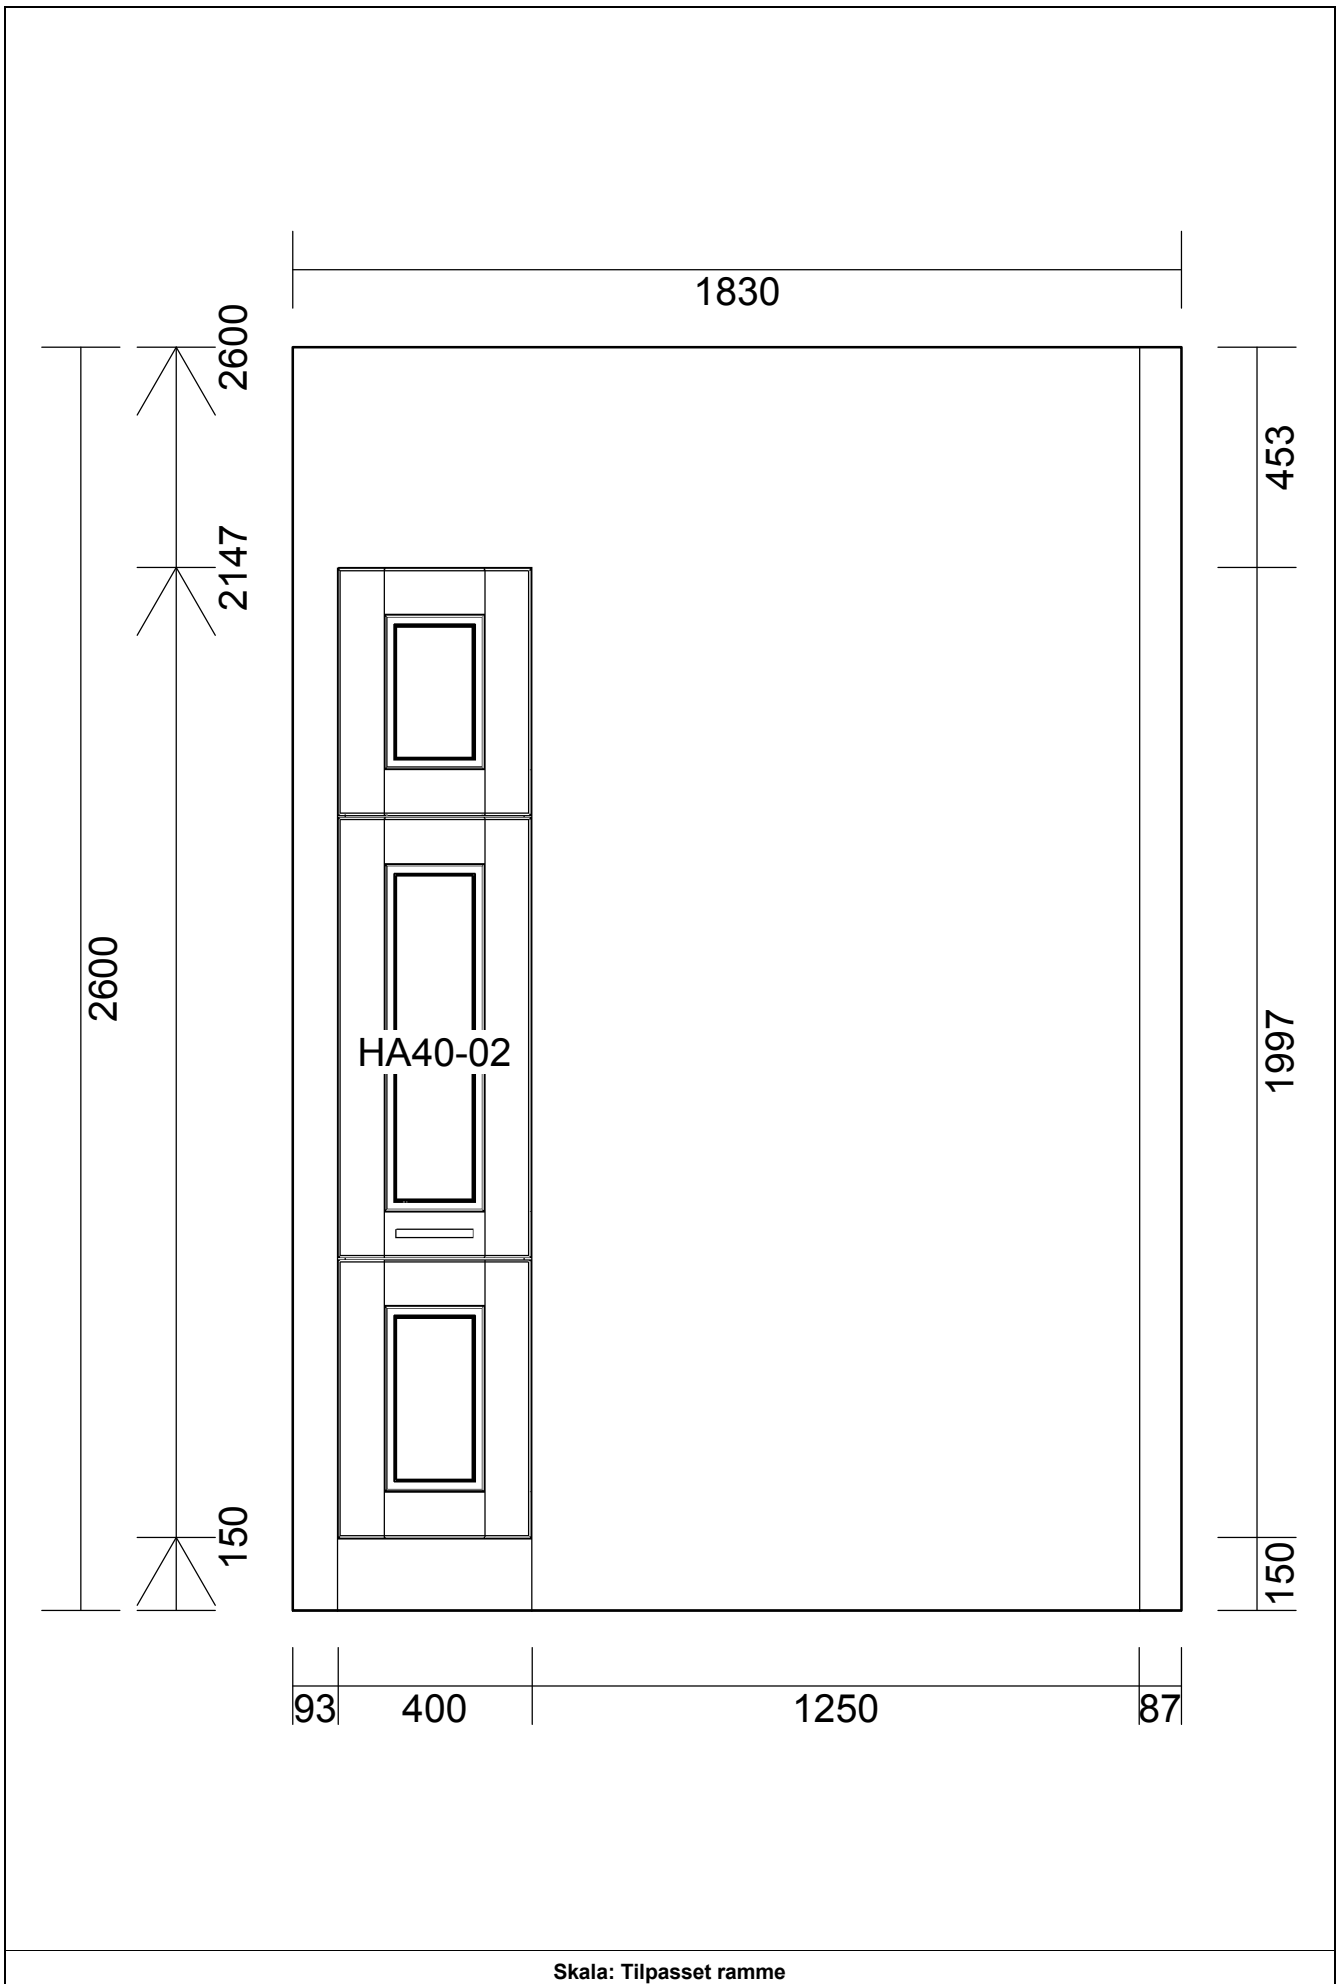

OBS: Udskriften er kun retningsgivende. Dybdemål er ekskl. skabslåger.

OBS: Udskriften er kun retningsgivende. Dybdemål er ekskl. skabslåger.

OBS: Udskriften er kun retningsgivende. Dybdemål er ekskl. skabslåger.

OBS: Udskriften er kun retningsgivende. Dybdemål er ekskl. skabslåger.

Skala: Tilpasset ramme

Vordingborg Køkkenet A/S

Langøvej 7-9,
4760 Vordingborg
Telefon: 55352517 Fax: 55372104
CVR/SE-nr.: 15502304

Vordingborg Plus 2014-3 DK

Bordplade : *Ingen APL

Udstilling Slagelse

Telefon Fax
Tlf. priv. Mobil

Skala: Tilpasset ramme