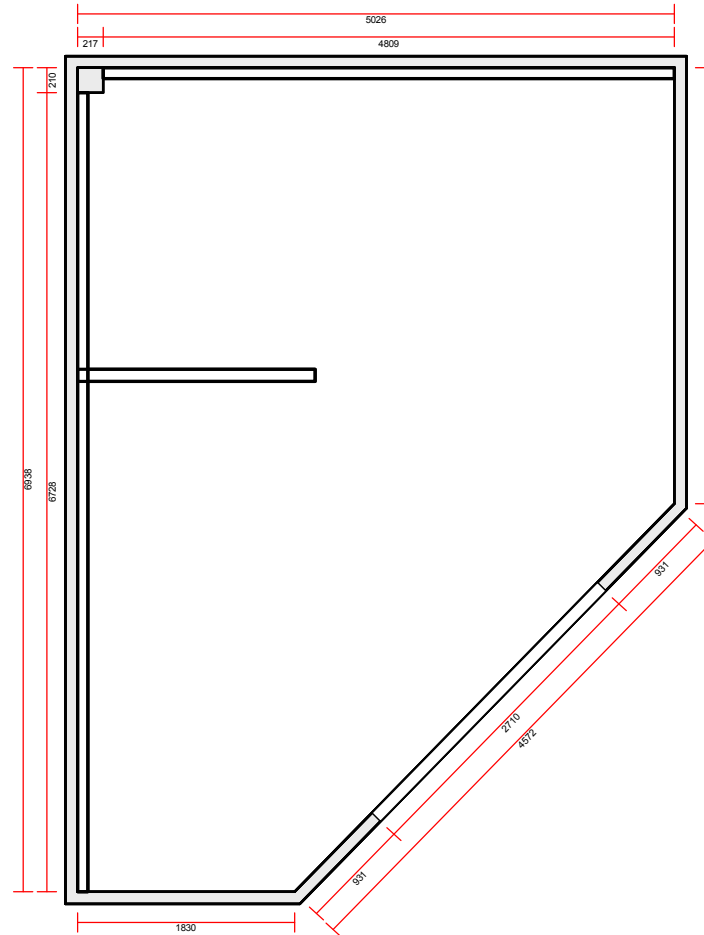

Skala: Tilpasset ramme

Vordingborg Køkkenet A/S

Langøvej 7-9,
4760 Vordingborg
Telefon: 55352517 Fax: 55372104
CVR/SE-nr.: 15502304

Vordingborg Plus 2014-3 DK

Bordplade :*Ingen APL

Udstilling Slagelse

Telefon Fax
Tlf. priv. Mobil