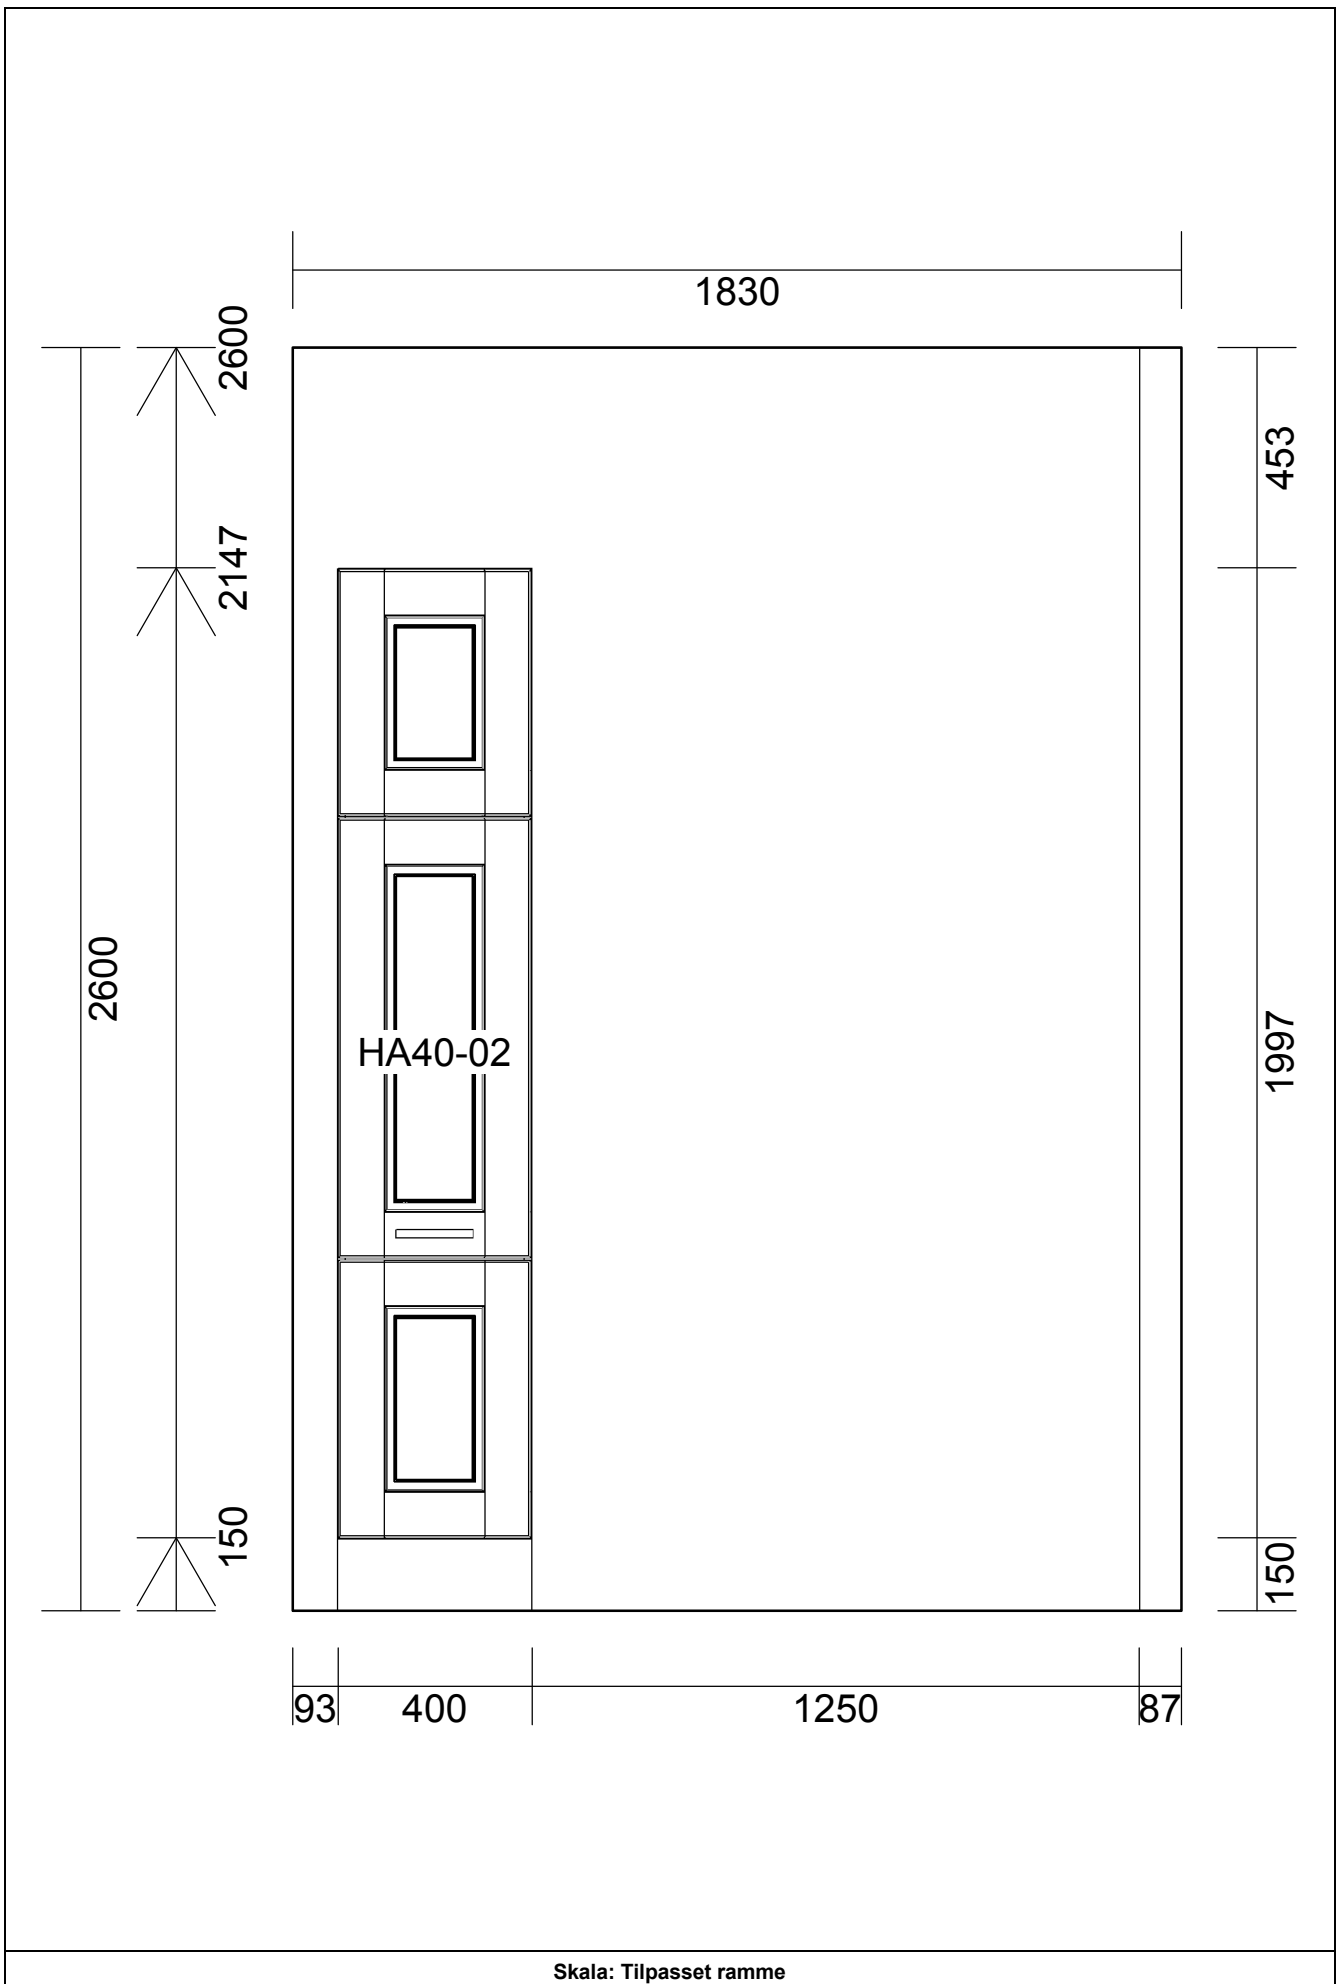

OBS: Udskriften er kun retningsgivende. Dybdemål er ekskl. skabslåger.

OBS: Udskriften er kun retningsgivende. Dybdemål er ekskl. skabslåger.

OBS: Udskriften er kun retningsgivende. Dybdemål er ekskl. skabslåger.

OBS: Udskriften er kun retningsgivende. Dybdemål er ekskl. skabslåger.

Skala: Tilpasset ramme

Vordingborg Køkkenet A/S

Langøvej 7-9,
4760 Vordingborg
Telefon: 55352517 Fax: 55372104
CVR/SE-nr.: 15502304

Vordingborg Plus 2014-3 DK

Bordplade : *Ingen APL

Udstilling Slagelse

Telefon Fax
Tlf. priv. Mobil

Skala: Tilpasset ramme