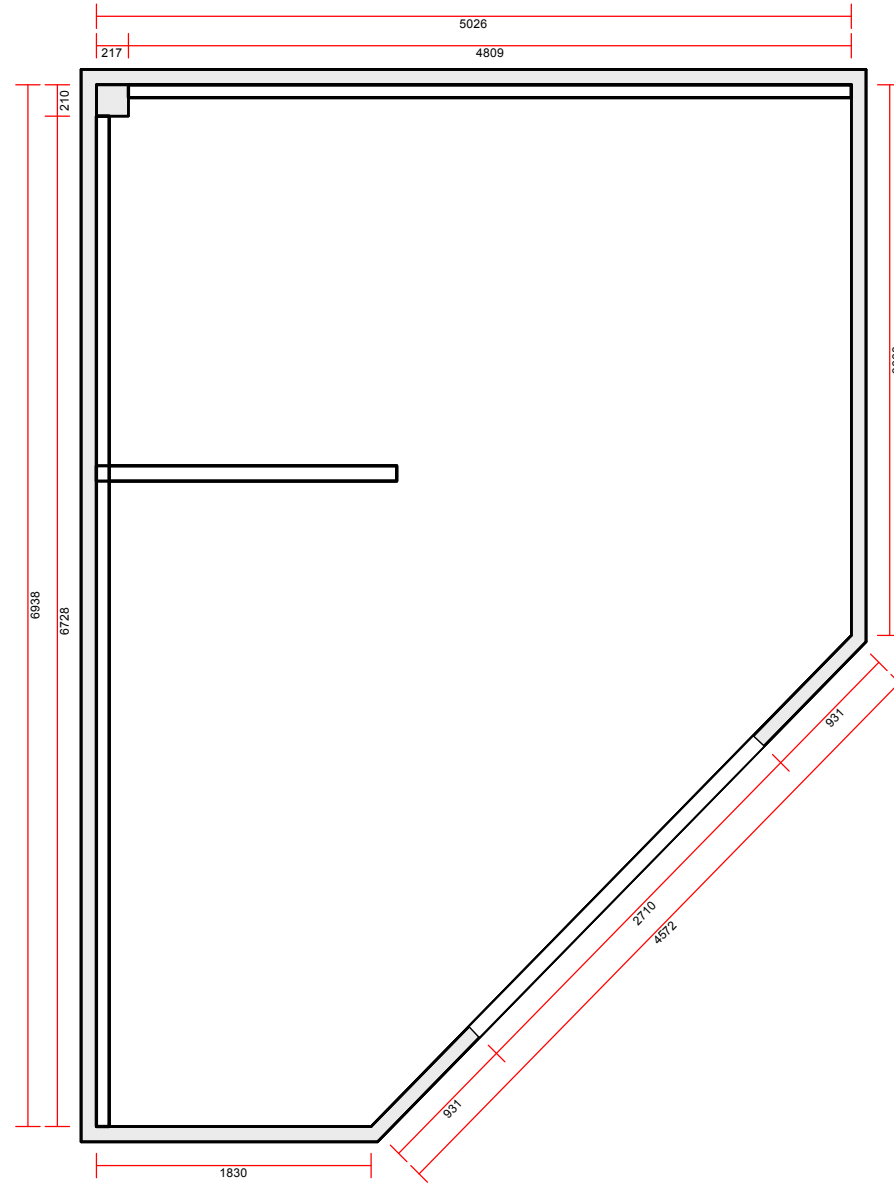

OBS: Udskriften er kun retningsgivende. Dybdemål er ekskl. skabslåger.

OBS: Udskriften er kun retningsgivende. Dybdemål er ekskl. skabslåger.

OBS: Udskriften er kun retningsgivende. Dybdemål er ekskl. skabslåger.

Bordplade : *Ingen APL

Udstilling Slagelse

Telefon Fax
Tlf. priv. Mobil

Skala: Tilpasset ramme