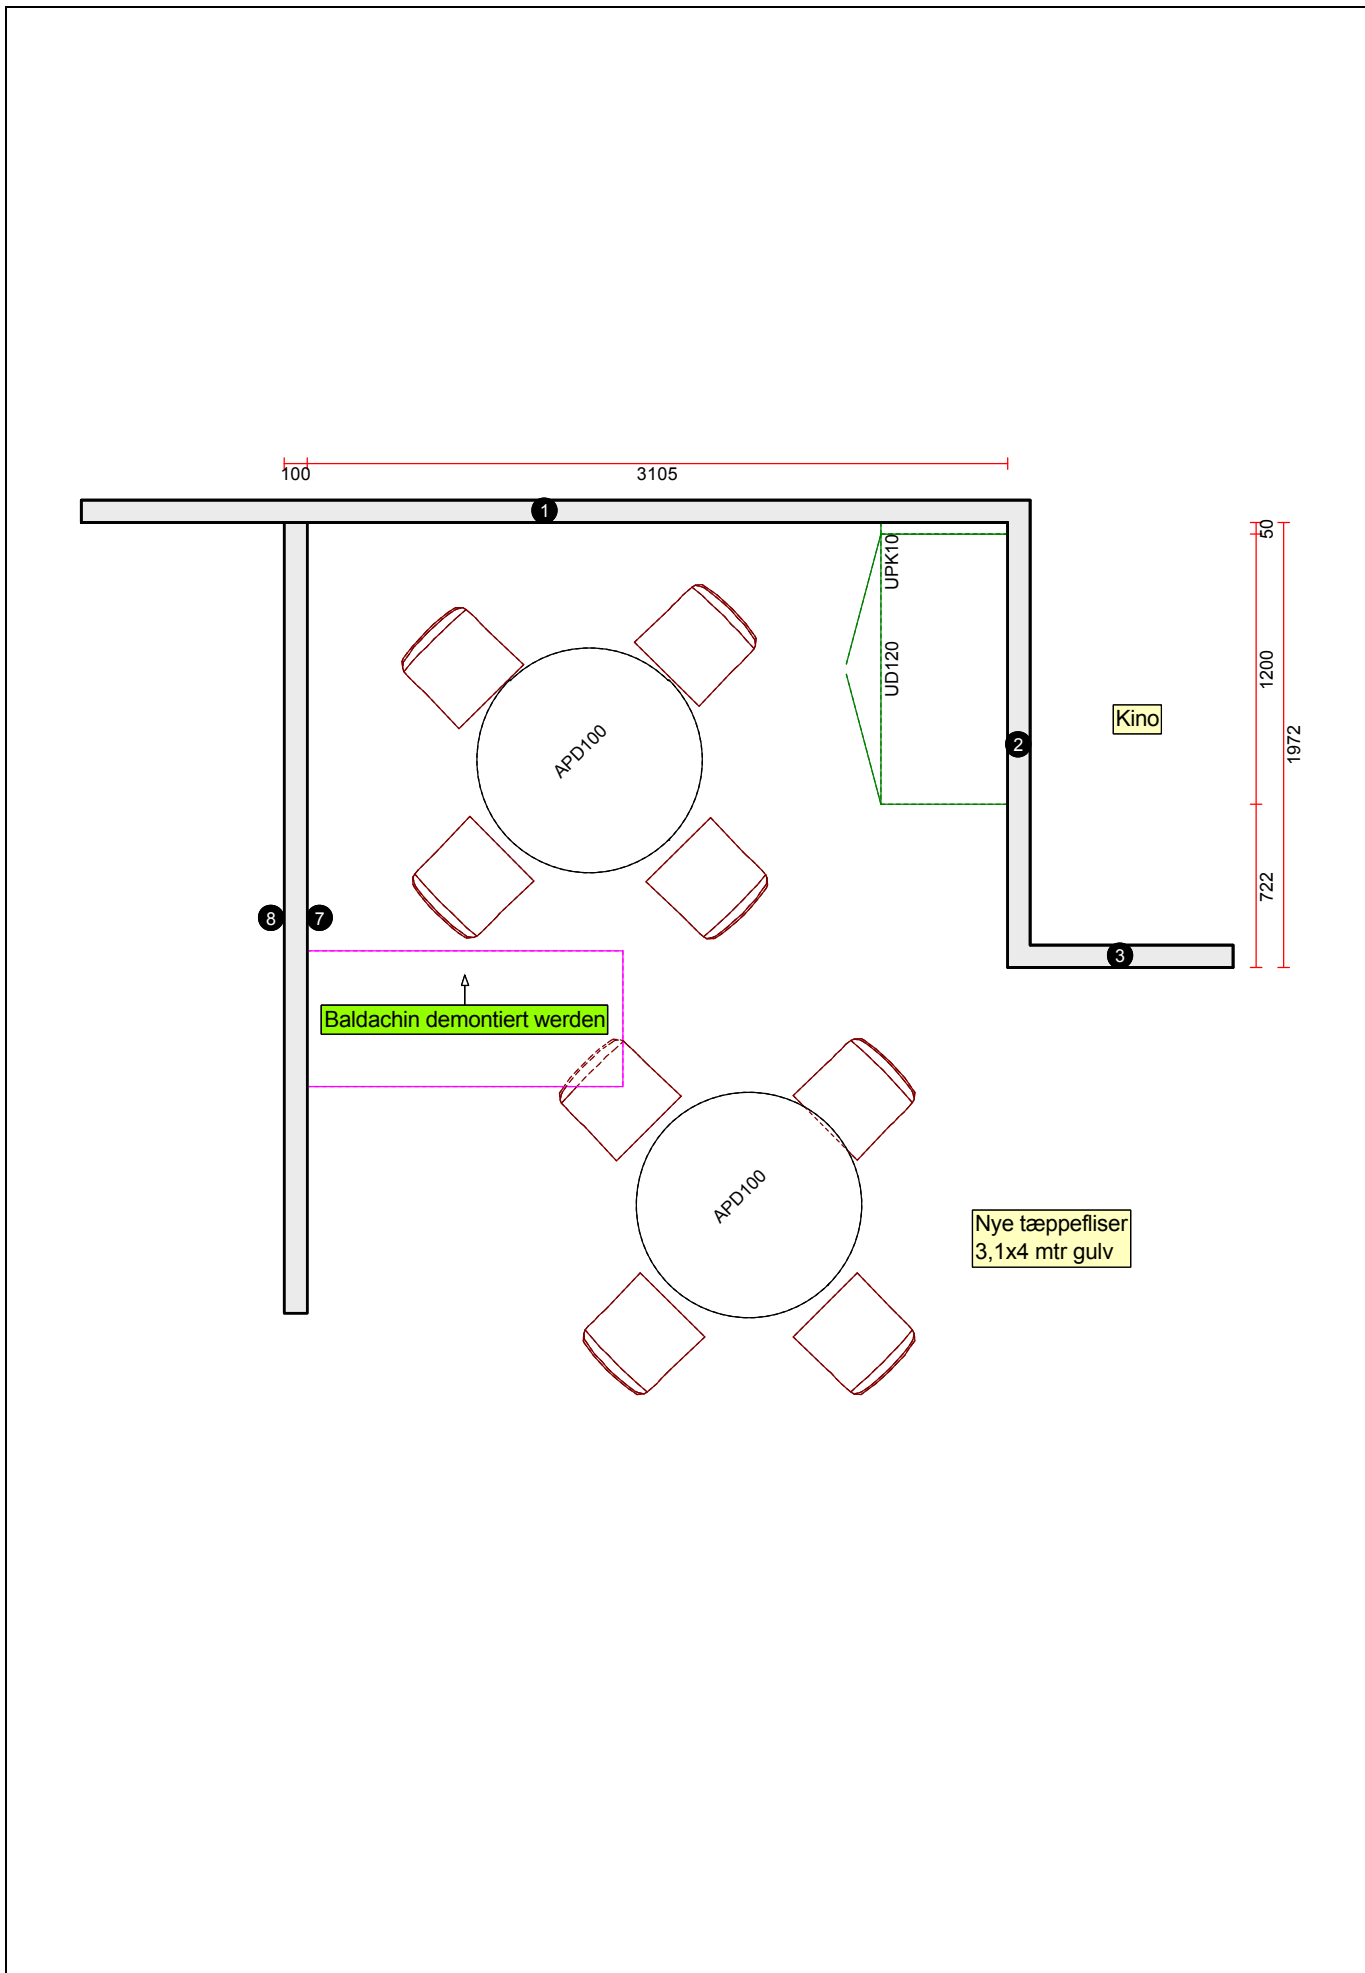

OBS: Udskriften er kun retningsgivende. Dybdemål er ekskl. skabslåger.

OBS: Udskriften er kun retningsgivende. Dybdemål er ekskl. skabslåger.

OBS: Udskriften er kun retningsgivende. Dybdemål er ekskl. skabslåger.

Skala: Tilpasset ramme

OBS: Udskriften er kun retningsgivende. Dybdemål er ekskl. skabslåger.