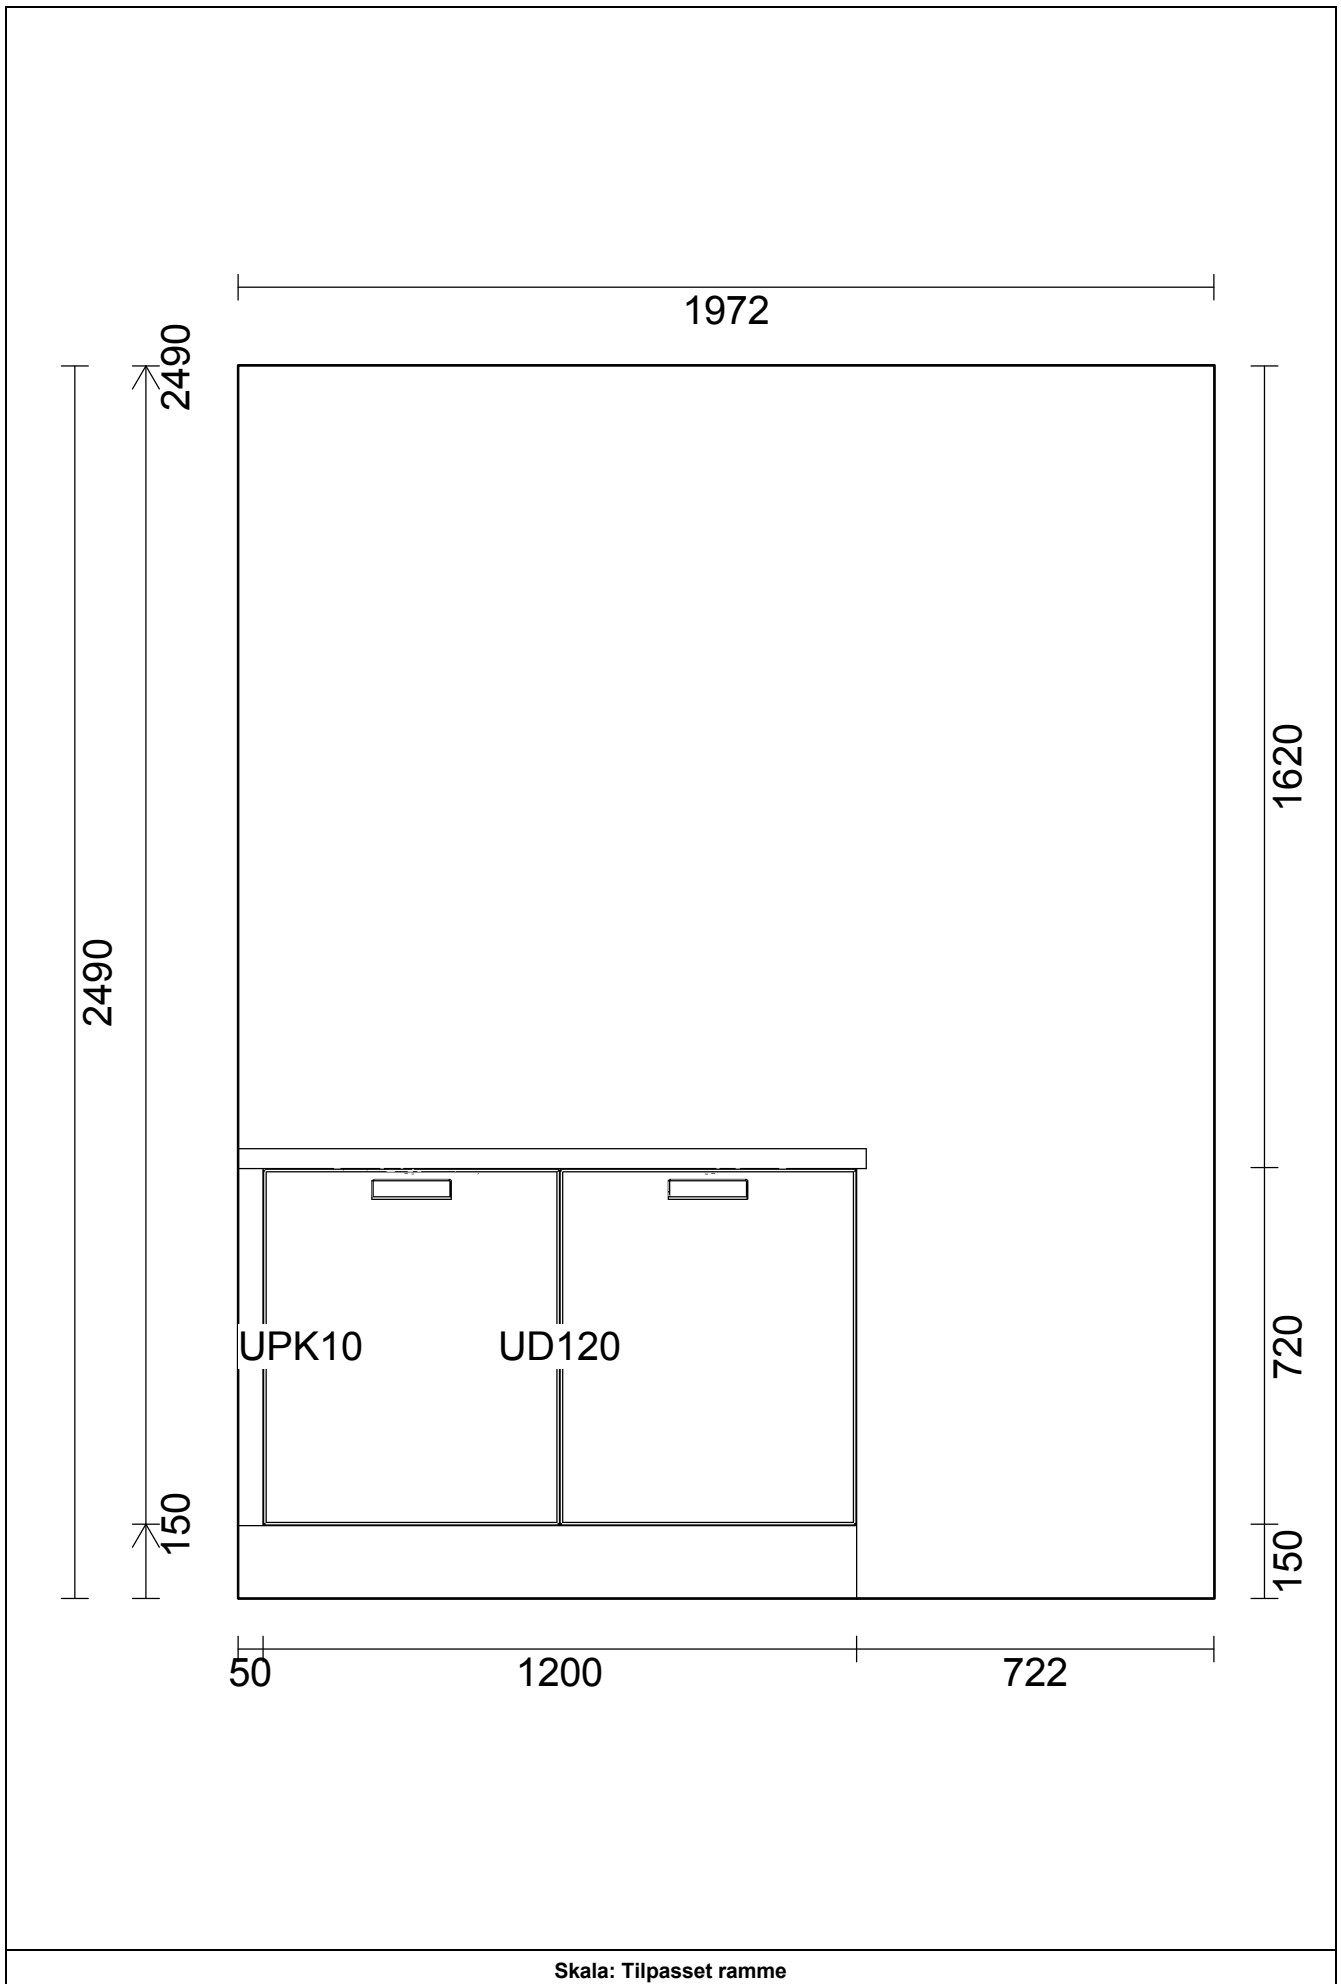

OBS: Udskriften er kun retningsgivende. Dybdemål er ekskl. skabslåger.

OBS: Udskriften er kun retningsgivende. Dybdemål er ekskl. skabslåger.

OBS: Udskriften er kun retningsgivende. Dybdemål er ekskl. skabslåger.

Skala: Tilpasset ramme

OBS: Udskriften er kun retningsgivende. Dybdemål er ekskl. skabslåger.