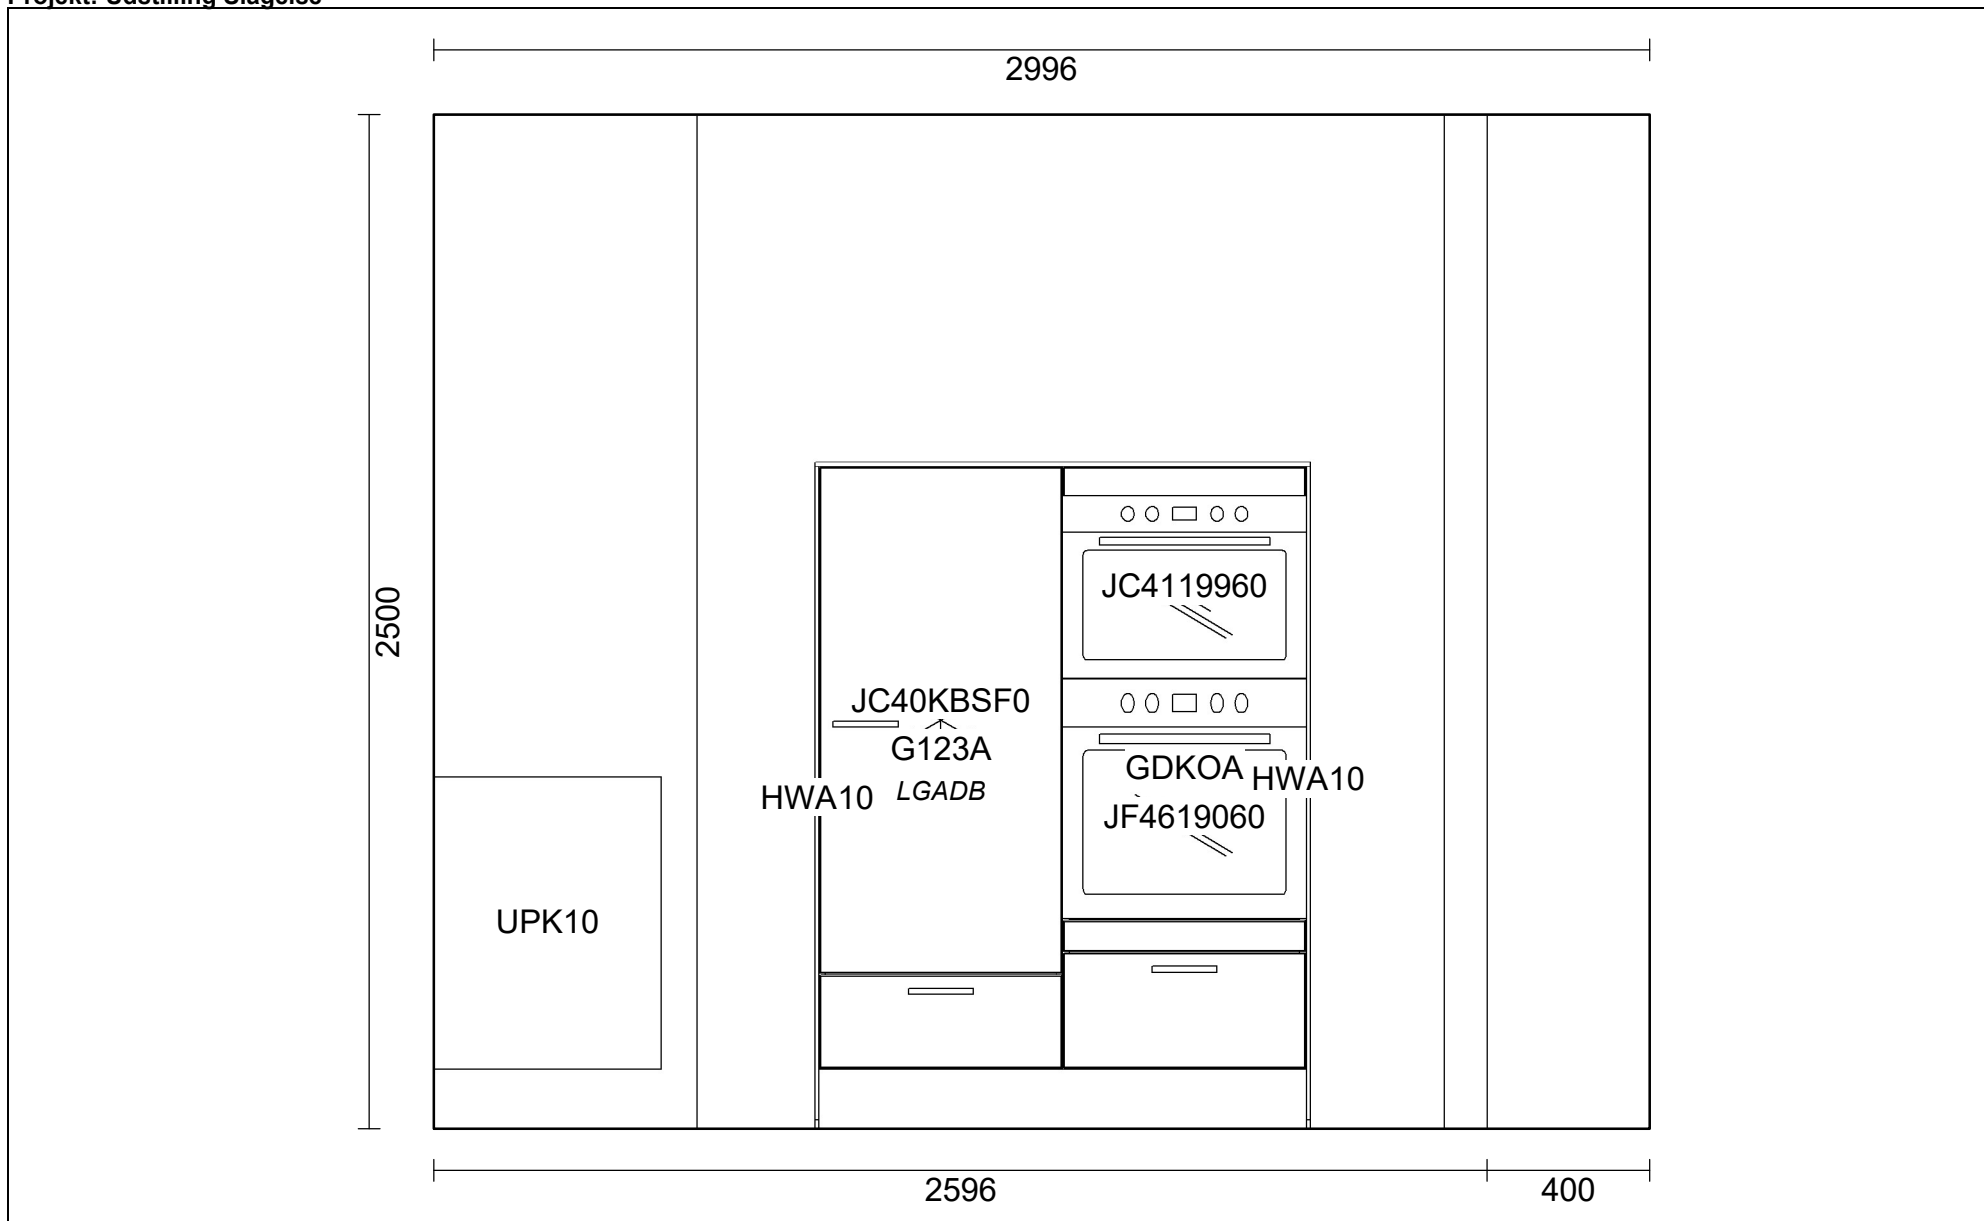

**OBS:** Udskriften er kun retningsgivende. Dybdemål er ekskl. skabslåger.

OBS: Udskriften er kun retningsgivende. Dybdemål er ekskl. skabslåger.

<p><b>Vordingborg Køkkenet A/S</b>                  Langøvej 7-9,                  4760 Vordingborg                  Telefon: Fax:                  CVR/SE-nr.: 15502304</p>	<p><b>Vordingborg Plus 2021-3 DK</b></p> <table> <tr> <td>Bordplader</td> <td>:KU-DM Kunststof mat, D-kant 38mm</td> </tr> <tr> <td>Bordplade-farve</td> <td>:124 Walnut reproduction</td> </tr> <tr> <td>Bordplade-kantudførelse</td> <td>:D Lige décor-kant mat</td> </tr> <tr> <td>Bordplade-kantfarve</td> <td>:124 Walnut reproduction</td> </tr> <tr> <td>Bordpladekant udvendigt hjørne</td> <td>:E Firkantet</td> </tr> </table>	Bordplader	:KU-DM Kunststof mat, D-kant 38mm	Bordplade-farve	:124 Walnut reproduction	Bordplade-kantudførelse	:D Lige décor-kant mat	Bordplade-kantfarve	:124 Walnut reproduction	Bordpladekant udvendigt hjørne	:E Firkantet	<p>Udstillinger Slagelse</p> <table> <tr> <td>Telefon</td> <td>Fax</td> </tr> <tr> <td>Tlf. priv.</td> <td>Mobil</td> </tr> <tr> <td>E-mail</td> <td></td> </tr> </table>	Telefon	Fax	Tlf. priv.	Mobil	E-mail	
Bordplader	:KU-DM Kunststof mat, D-kant 38mm																	
Bordplade-farve	:124 Walnut reproduction																	
Bordplade-kantudførelse	:D Lige décor-kant mat																	
Bordplade-kantfarve	:124 Walnut reproduction																	
Bordpladekant udvendigt hjørne	:E Firkantet																	
Telefon	Fax																	
Tlf. priv.	Mobil																	
E-mail																		

Projekt: Udstilling Slagelse