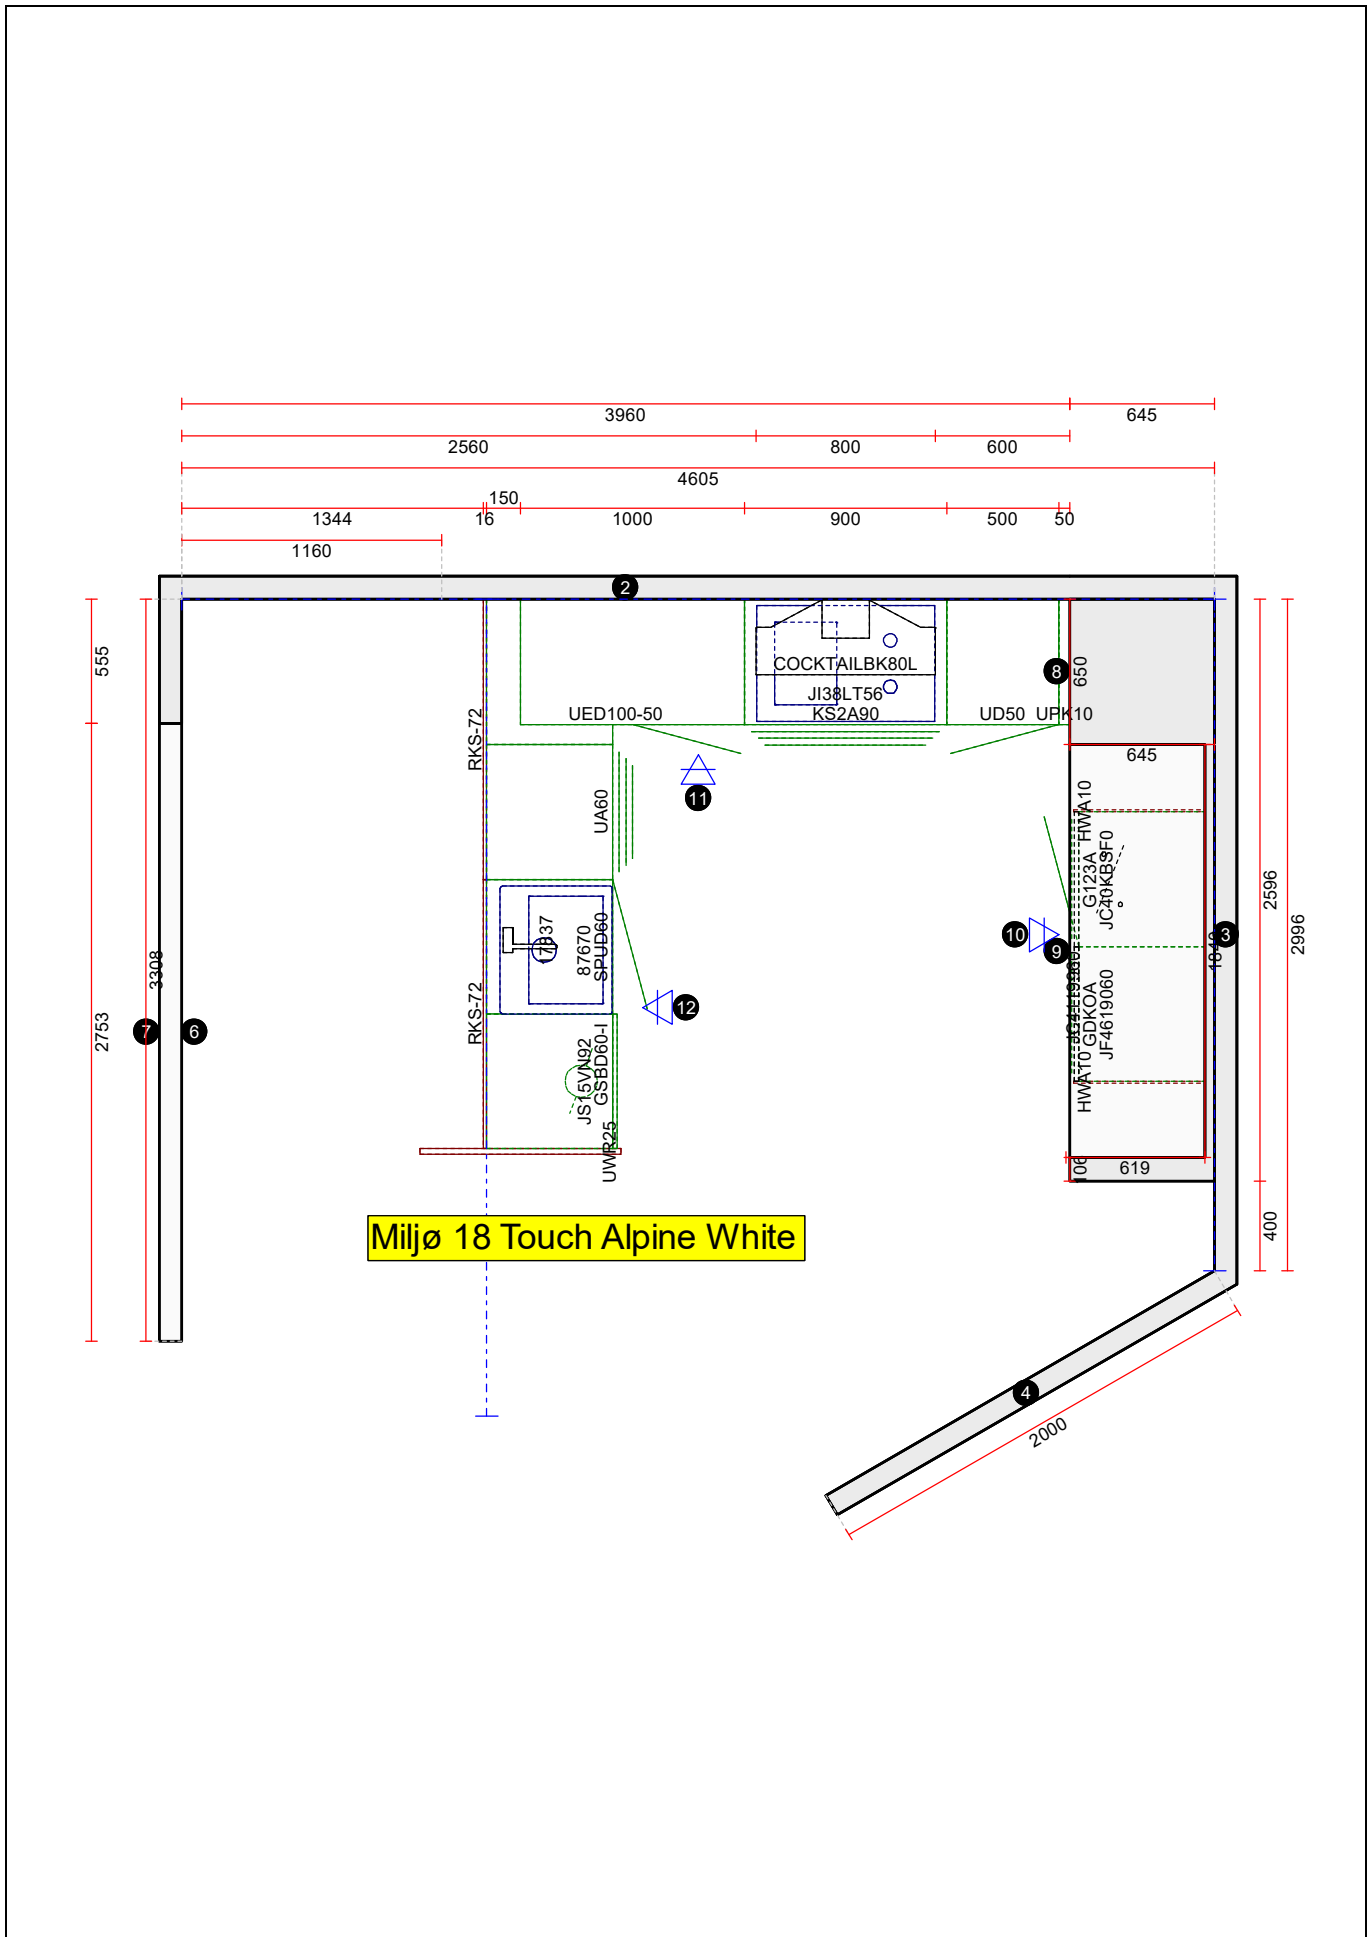

**OBS:** Udskriften er kun retningsgivende. Dybdemål er ekskl. skabslåger.

OBS: Udskriften er kun retningsgivende. Dybdemål er ekskl. skabslåger.

<p><b>Vordingborg Køkkenet A/S</b>                  Langøvej 7-9,                  4760 Vordingborg                  Telefon: Fax:                  CVR/SE-nr.: 15502304</p>	<p><b>Vordingborg Plus 2021-3 DK</b></p> <table> <tr> <td>Bordplader</td> <td>:KU-DM Kunststof mat, D-kant 38mm</td> </tr> <tr> <td>Bordplade-farve</td> <td>:124 Walnut reproduction</td> </tr> <tr> <td>Bordplade-kantudførelse</td> <td>:D Lige décor-kant mat</td> </tr> <tr> <td>Bordplade-kantfarve</td> <td>:124 Walnut reproduction</td> </tr> <tr> <td>Bordpladekant udvendigt hjørne</td> <td>:E Firkantet</td> </tr> </table>	Bordplader	:KU-DM Kunststof mat, D-kant 38mm	Bordplade-farve	:124 Walnut reproduction	Bordplade-kantudførelse	:D Lige décor-kant mat	Bordplade-kantfarve	:124 Walnut reproduction	Bordpladekant udvendigt hjørne	:E Firkantet	<p>Udstillinger Slagelse</p> <table> <tr> <td>Telefon</td> <td>Fax</td> </tr> <tr> <td>Tlf. priv.</td> <td>Mobil</td> </tr> <tr> <td>E-mail</td> <td></td> </tr> </table>	Telefon	Fax	Tlf. priv.	Mobil	E-mail	
Bordplader	:KU-DM Kunststof mat, D-kant 38mm																	
Bordplade-farve	:124 Walnut reproduction																	
Bordplade-kantudførelse	:D Lige décor-kant mat																	
Bordplade-kantfarve	:124 Walnut reproduction																	
Bordpladekant udvendigt hjørne	:E Firkantet																	
Telefon	Fax																	
Tlf. priv.	Mobil																	
E-mail																		

Projekt: Udstilling Slagelse