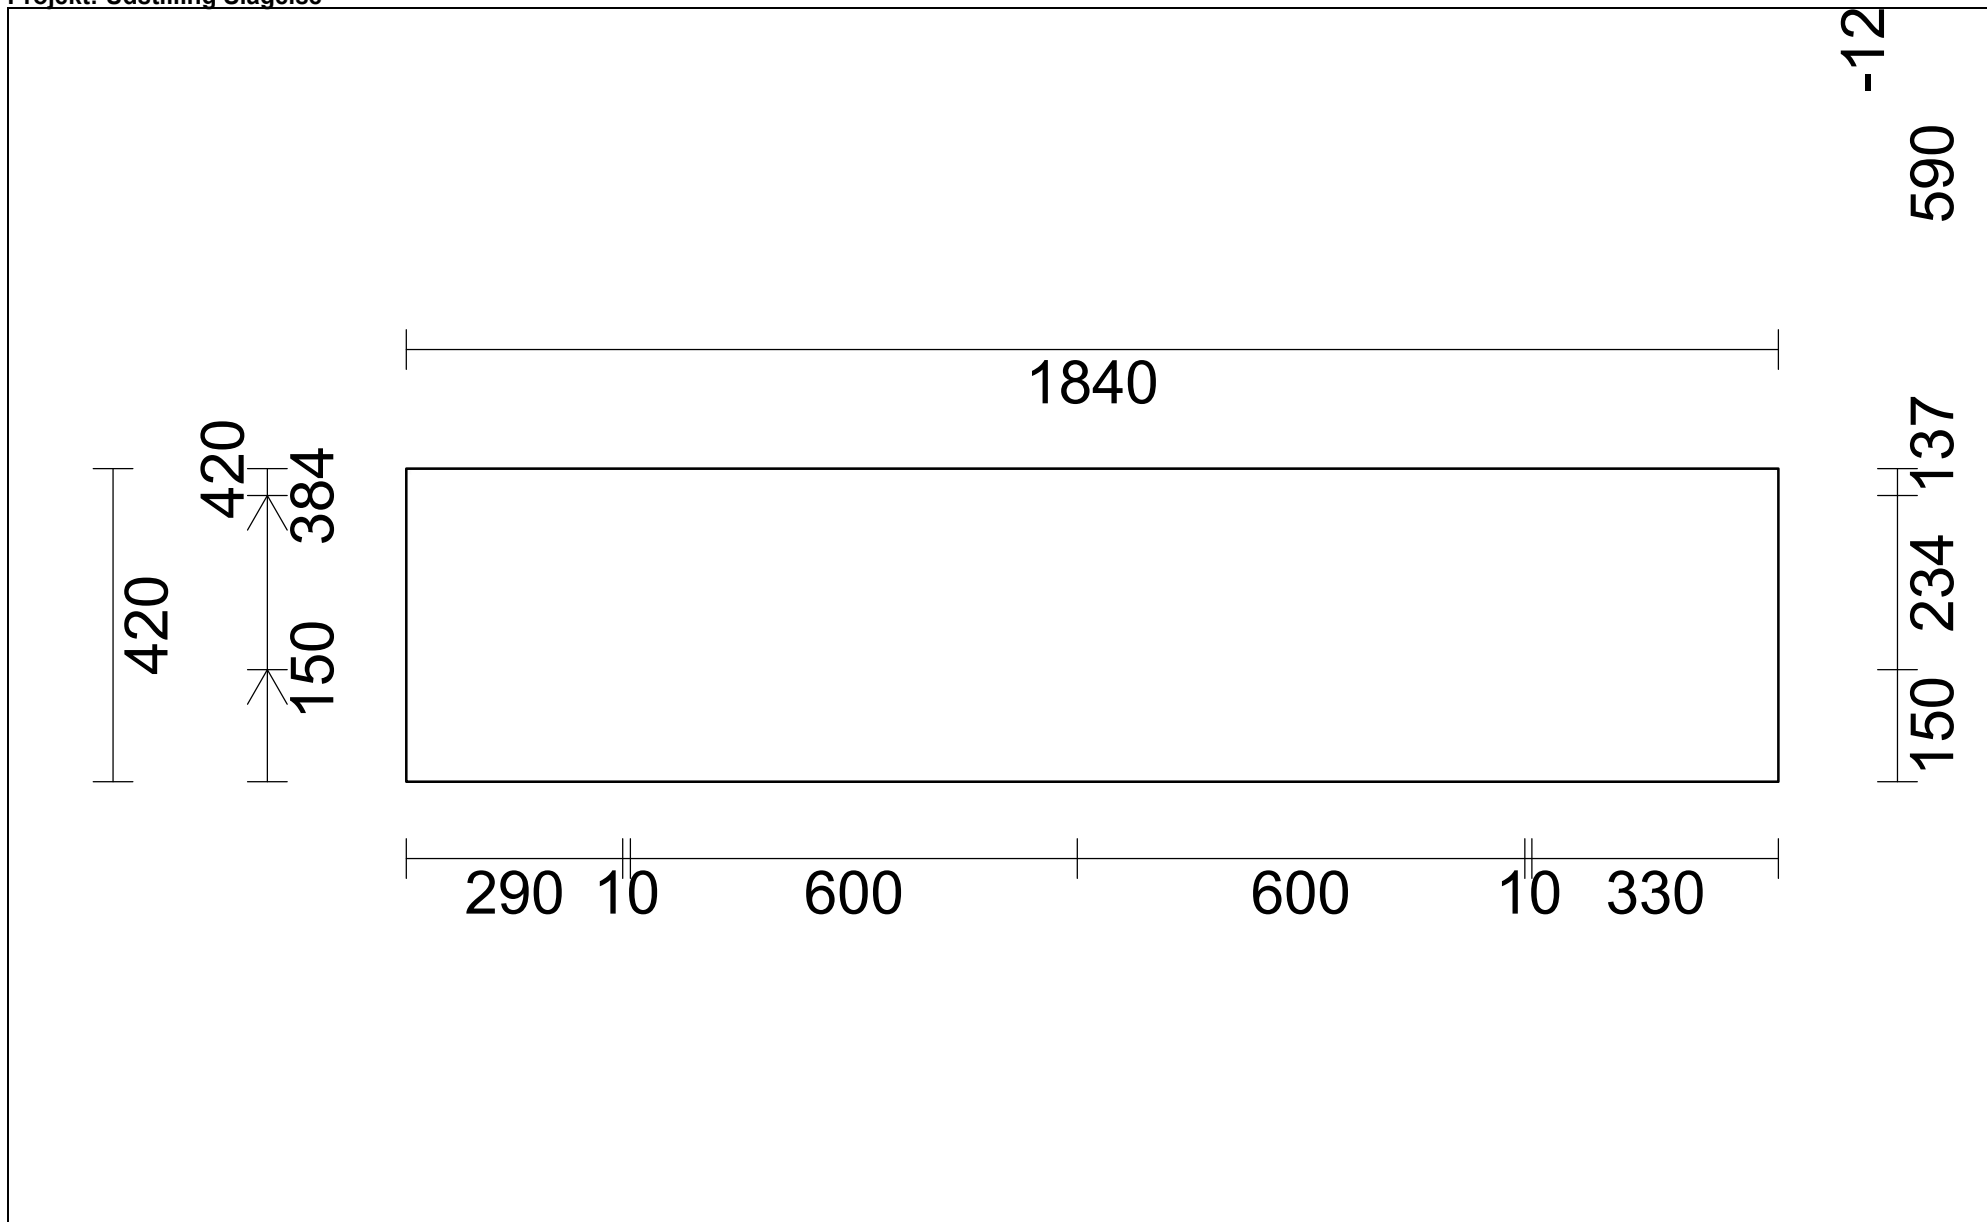

**OBS:** Udskriften er kun retningsgivende. Dybdemål er ekskl. skabslåger.

OBS: Udskriften er kun retningsgivende. Dybdemål er ekskl. skabslåger.

<p><b>Vordingborg Køkkenet A/S</b>                  Langøvej 7-9,                  4760 Vordingborg                  Telefon: Fax:                  CVR/SE-nr.: 15502304</p>	<p><b>Vordingborg Plus 2021-3 DK</b></p> <table> <tr> <td>Bordplader</td> <td>:KU-DM Kunststof mat, D-kant 38mm</td> </tr> <tr> <td>Bordplade-farve</td> <td>:124 Walnut reproduction</td> </tr> <tr> <td>Bordplade-kantudførelse</td> <td>:D Lige décor-kant mat</td> </tr> <tr> <td>Bordplade-kantfarve</td> <td>:124 Walnut reproduction</td> </tr> <tr> <td>Bordpladekant udvendigt hjørne</td> <td>:E Firkantet</td> </tr> </table>	Bordplader	:KU-DM Kunststof mat, D-kant 38mm	Bordplade-farve	:124 Walnut reproduction	Bordplade-kantudførelse	:D Lige décor-kant mat	Bordplade-kantfarve	:124 Walnut reproduction	Bordpladekant udvendigt hjørne	:E Firkantet	<p>Udstillinger Slagelse</p> <table> <tr> <td>Telefon</td> <td>Fax</td> </tr> <tr> <td>Tlf. priv.</td> <td>Mobil</td> </tr> <tr> <td>E-mail</td> <td></td> </tr> </table>	Telefon	Fax	Tlf. priv.	Mobil	E-mail	
Bordplader	:KU-DM Kunststof mat, D-kant 38mm																	
Bordplade-farve	:124 Walnut reproduction																	
Bordplade-kantudførelse	:D Lige décor-kant mat																	
Bordplade-kantfarve	:124 Walnut reproduction																	
Bordpladekant udvendigt hjørne	:E Firkantet																	
Telefon	Fax																	
Tlf. priv.	Mobil																	
E-mail																		

Projekt: Udstilling Slagelse