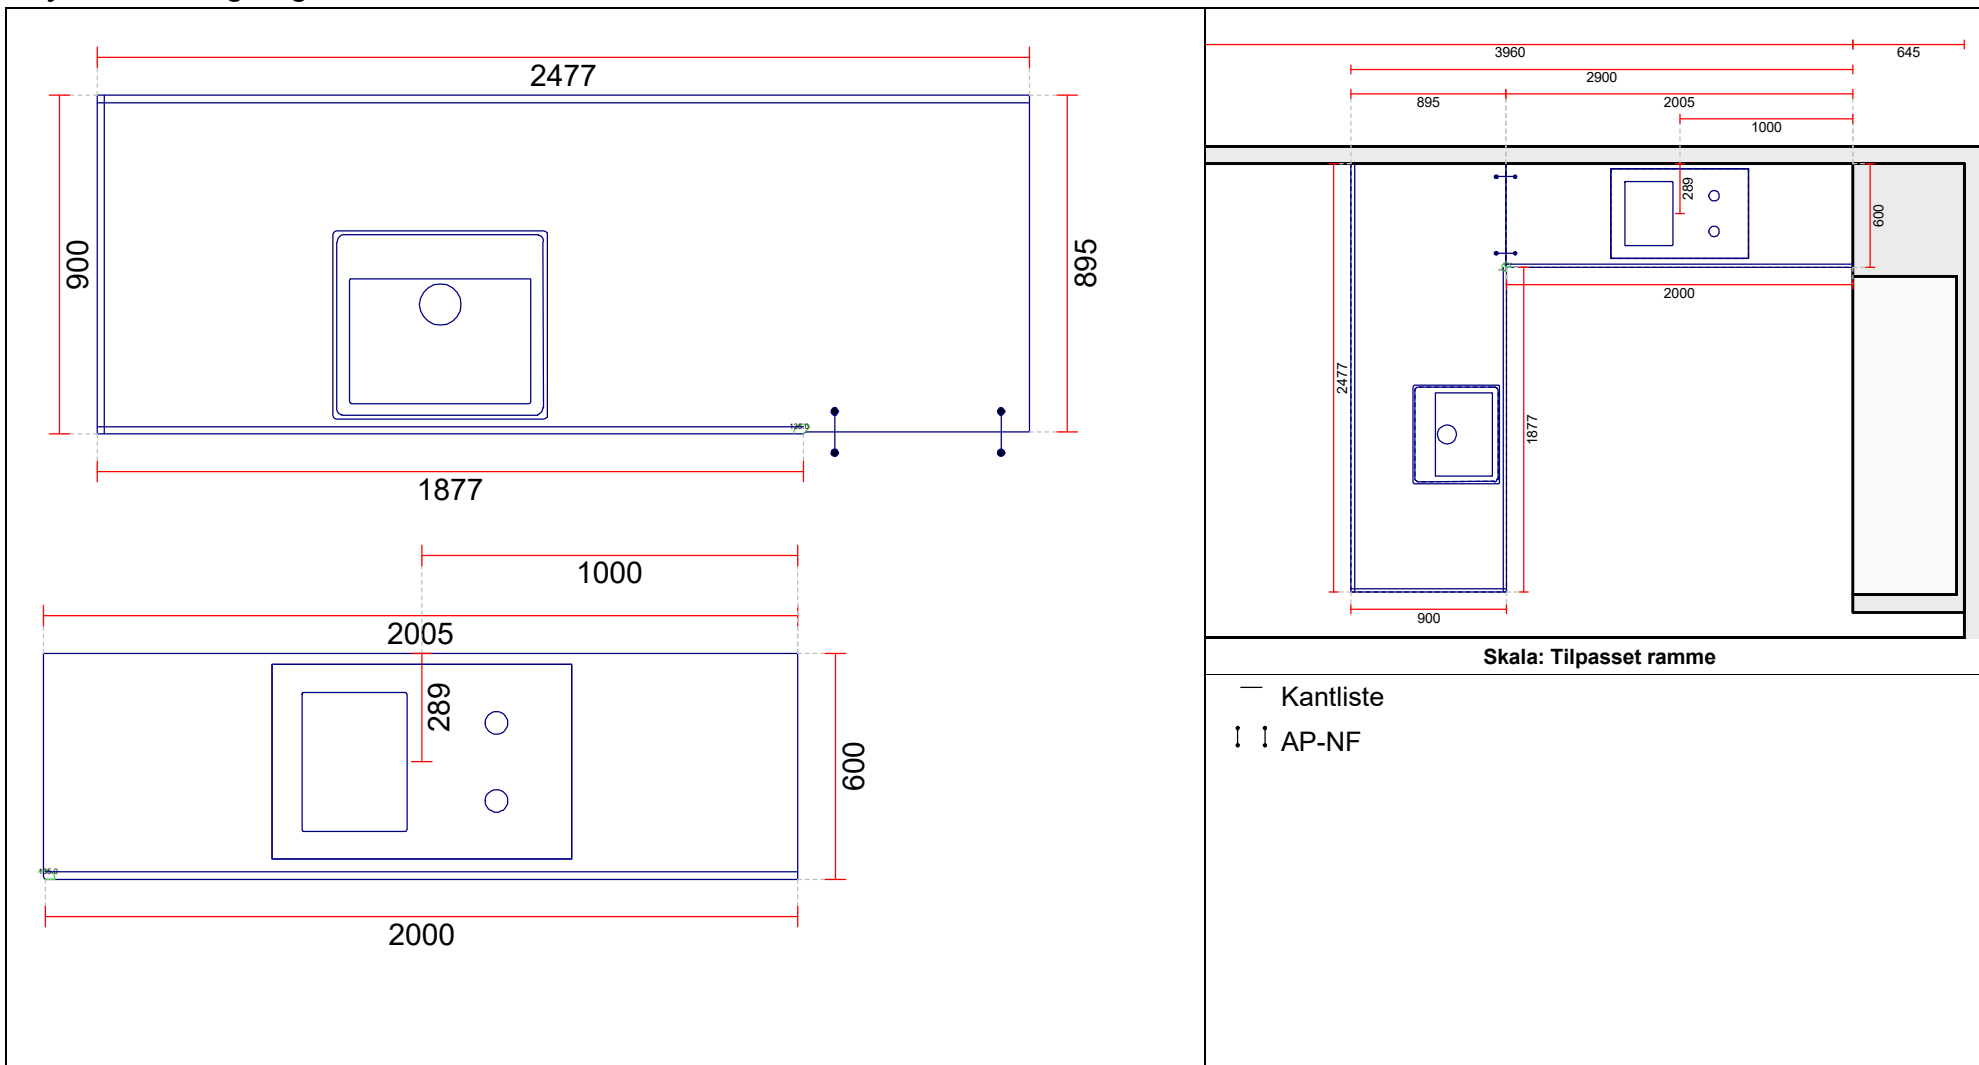

**OBS:** Udskriften er kun retningsgivende. Dybdemål er ekskl. skabslåger.

OBS: Udskriften er kun retningsgivende. Dybdemål er ekskl. skabslåger.

<p><b>Vordingborg Køkkenet A/S</b>                  Langøvej 7-9,                  4760 Vordingborg                  Telefon: Fax:                  CVR/SE-nr.: 15502304</p>	<p><b>Vordingborg Plus 2021-3 DK</b></p> <table> <tr> <td>Bordplader</td> <td>:KU-DM Kunststof mat, D-kant 38mm</td> </tr> <tr> <td>Bordplade-farve</td> <td>:124 Walnut reproduction</td> </tr> <tr> <td>Bordplade-kantudførelse</td> <td>:D Lige décor-kant mat</td> </tr> <tr> <td>Bordplade-kantfarve</td> <td>:124 Walnut reproduction</td> </tr> <tr> <td>Bordpladekant udvendigt hjørne</td> <td>:E Firkantet</td> </tr> </table>	Bordplader	:KU-DM Kunststof mat, D-kant 38mm	Bordplade-farve	:124 Walnut reproduction	Bordplade-kantudførelse	:D Lige décor-kant mat	Bordplade-kantfarve	:124 Walnut reproduction	Bordpladekant udvendigt hjørne	:E Firkantet	<p>Udstillinger Slagelse</p> <table> <tr> <td>Telefon</td> <td>Fax</td> </tr> <tr> <td>Tlf. priv.</td> <td>Mobil</td> </tr> <tr> <td>E-mail</td> <td></td> </tr> </table>	Telefon	Fax	Tlf. priv.	Mobil	E-mail	
Bordplader	:KU-DM Kunststof mat, D-kant 38mm																	
Bordplade-farve	:124 Walnut reproduction																	
Bordplade-kantudførelse	:D Lige décor-kant mat																	
Bordplade-kantfarve	:124 Walnut reproduction																	
Bordpladekant udvendigt hjørne	:E Firkantet																	
Telefon	Fax																	
Tlf. priv.	Mobil																	
E-mail																		

Projekt: Udstilling Slagelse