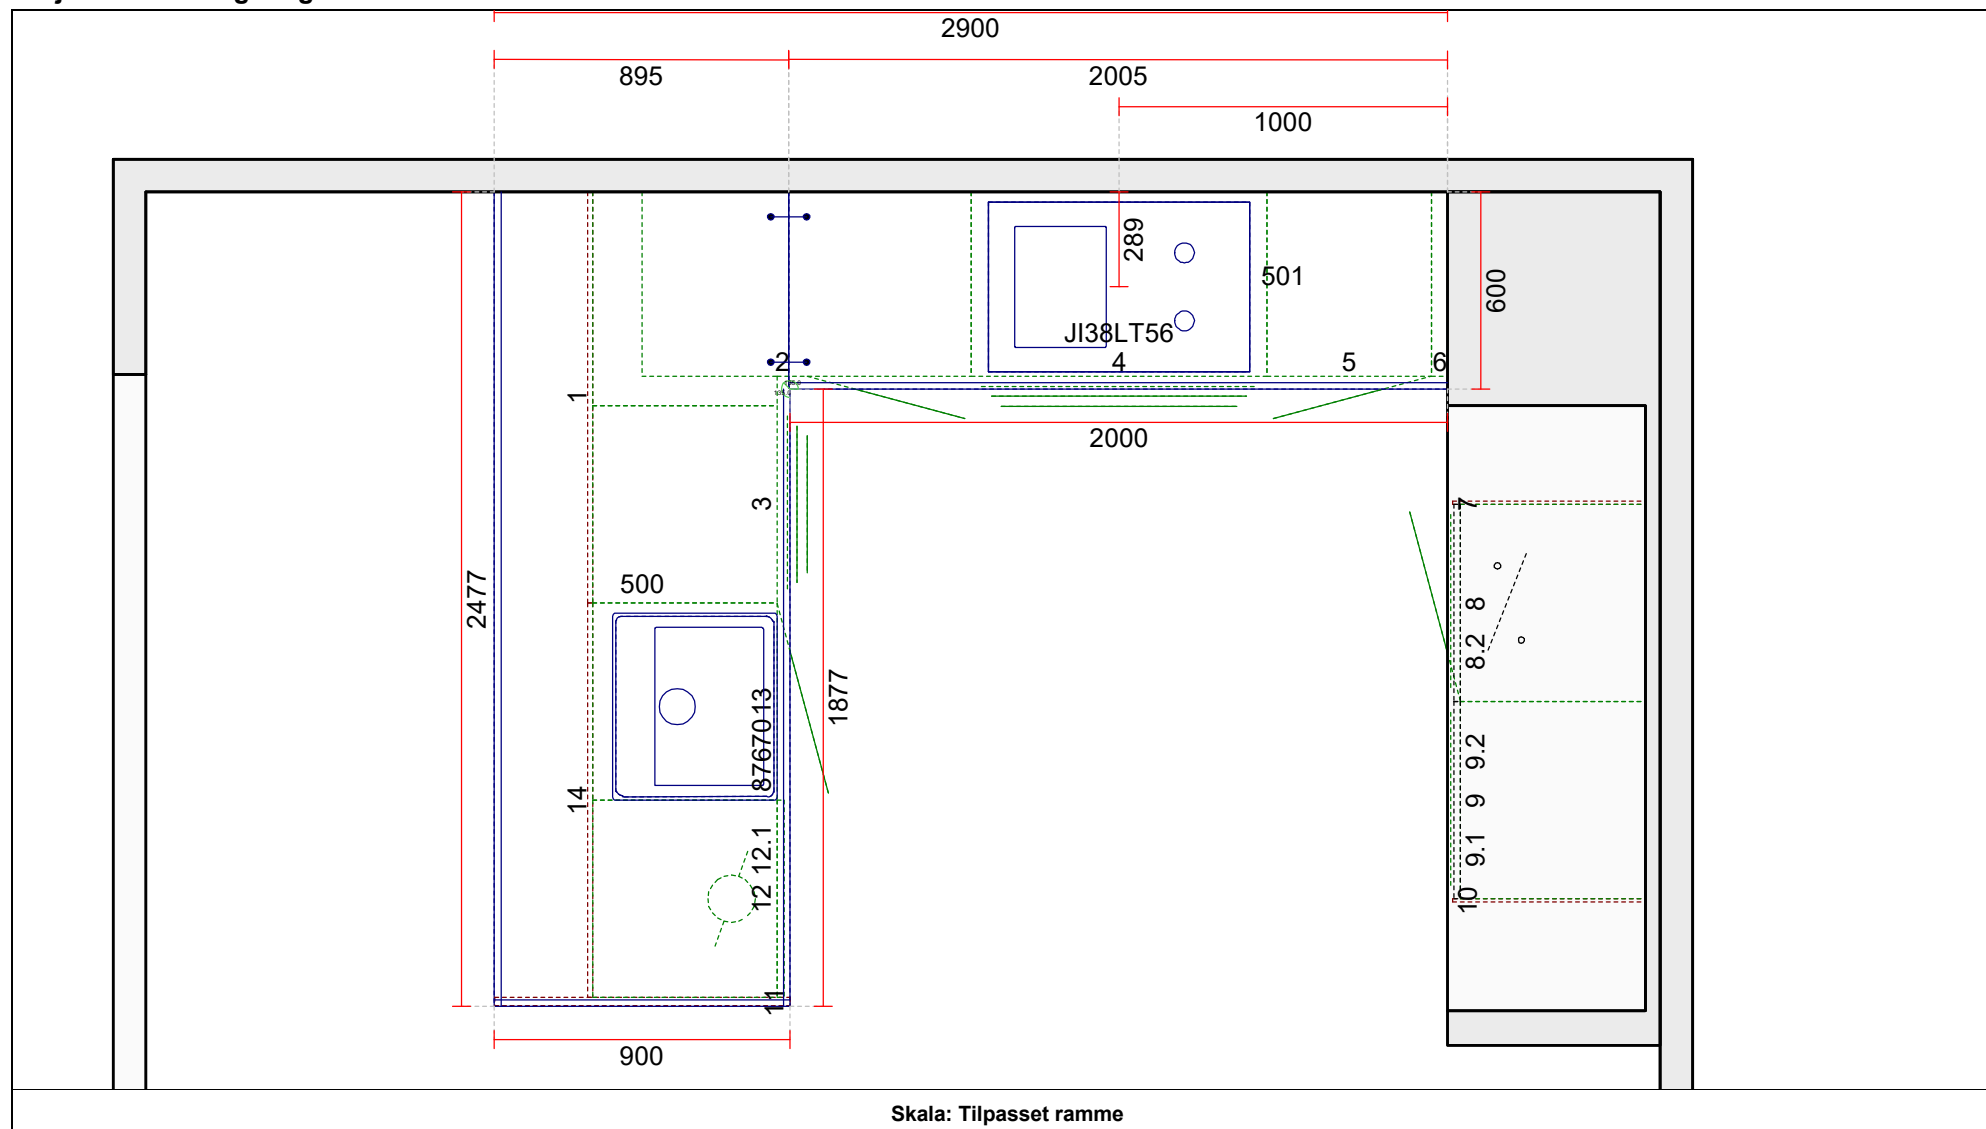

**OBS:** Udskriften er kun retningsgivende. Dybdemål er ekskl. skabslåger.

OBS: Udskriften er kun retningsgivende. Dybdemål er ekskl. skabslåger.

<p><b>Vordingborg Køkkenet A/S</b>                  Langøvej 7-9,                  4760 Vordingborg                  Telefon: Fax:                  CVR/SE-nr.: 15502304</p>	<p><b>Vordingborg Plus 2021-3 DK</b></p> <table> <tr> <td>Bordplader</td> <td>:KU-DM Kunststof mat, D-kant 38mm</td> </tr> <tr> <td>Bordplade-farve</td> <td>:124 Walnut reproduction</td> </tr> <tr> <td>Bordplade-kantudførelse</td> <td>:D Lige décor-kant mat</td> </tr> <tr> <td>Bordplade-kantfarve</td> <td>:124 Walnut reproduction</td> </tr> <tr> <td>Bordpladekant udvendigt hjørne</td> <td>:E Firkantet</td> </tr> </table>	Bordplader	:KU-DM Kunststof mat, D-kant 38mm	Bordplade-farve	:124 Walnut reproduction	Bordplade-kantudførelse	:D Lige décor-kant mat	Bordplade-kantfarve	:124 Walnut reproduction	Bordpladekant udvendigt hjørne	:E Firkantet	<p>Udstillinger Slagelse</p> <table> <tr> <td>Telefon</td> <td>Fax</td> </tr> <tr> <td>Tlf. priv.</td> <td>Mobil</td> </tr> <tr> <td>E-mail</td> <td></td> </tr> </table>	Telefon	Fax	Tlf. priv.	Mobil	E-mail	
Bordplader	:KU-DM Kunststof mat, D-kant 38mm																	
Bordplade-farve	:124 Walnut reproduction																	
Bordplade-kantudførelse	:D Lige décor-kant mat																	
Bordplade-kantfarve	:124 Walnut reproduction																	
Bordpladekant udvendigt hjørne	:E Firkantet																	
Telefon	Fax																	
Tlf. priv.	Mobil																	
E-mail																		

Projekt: Udstilling Slagelse