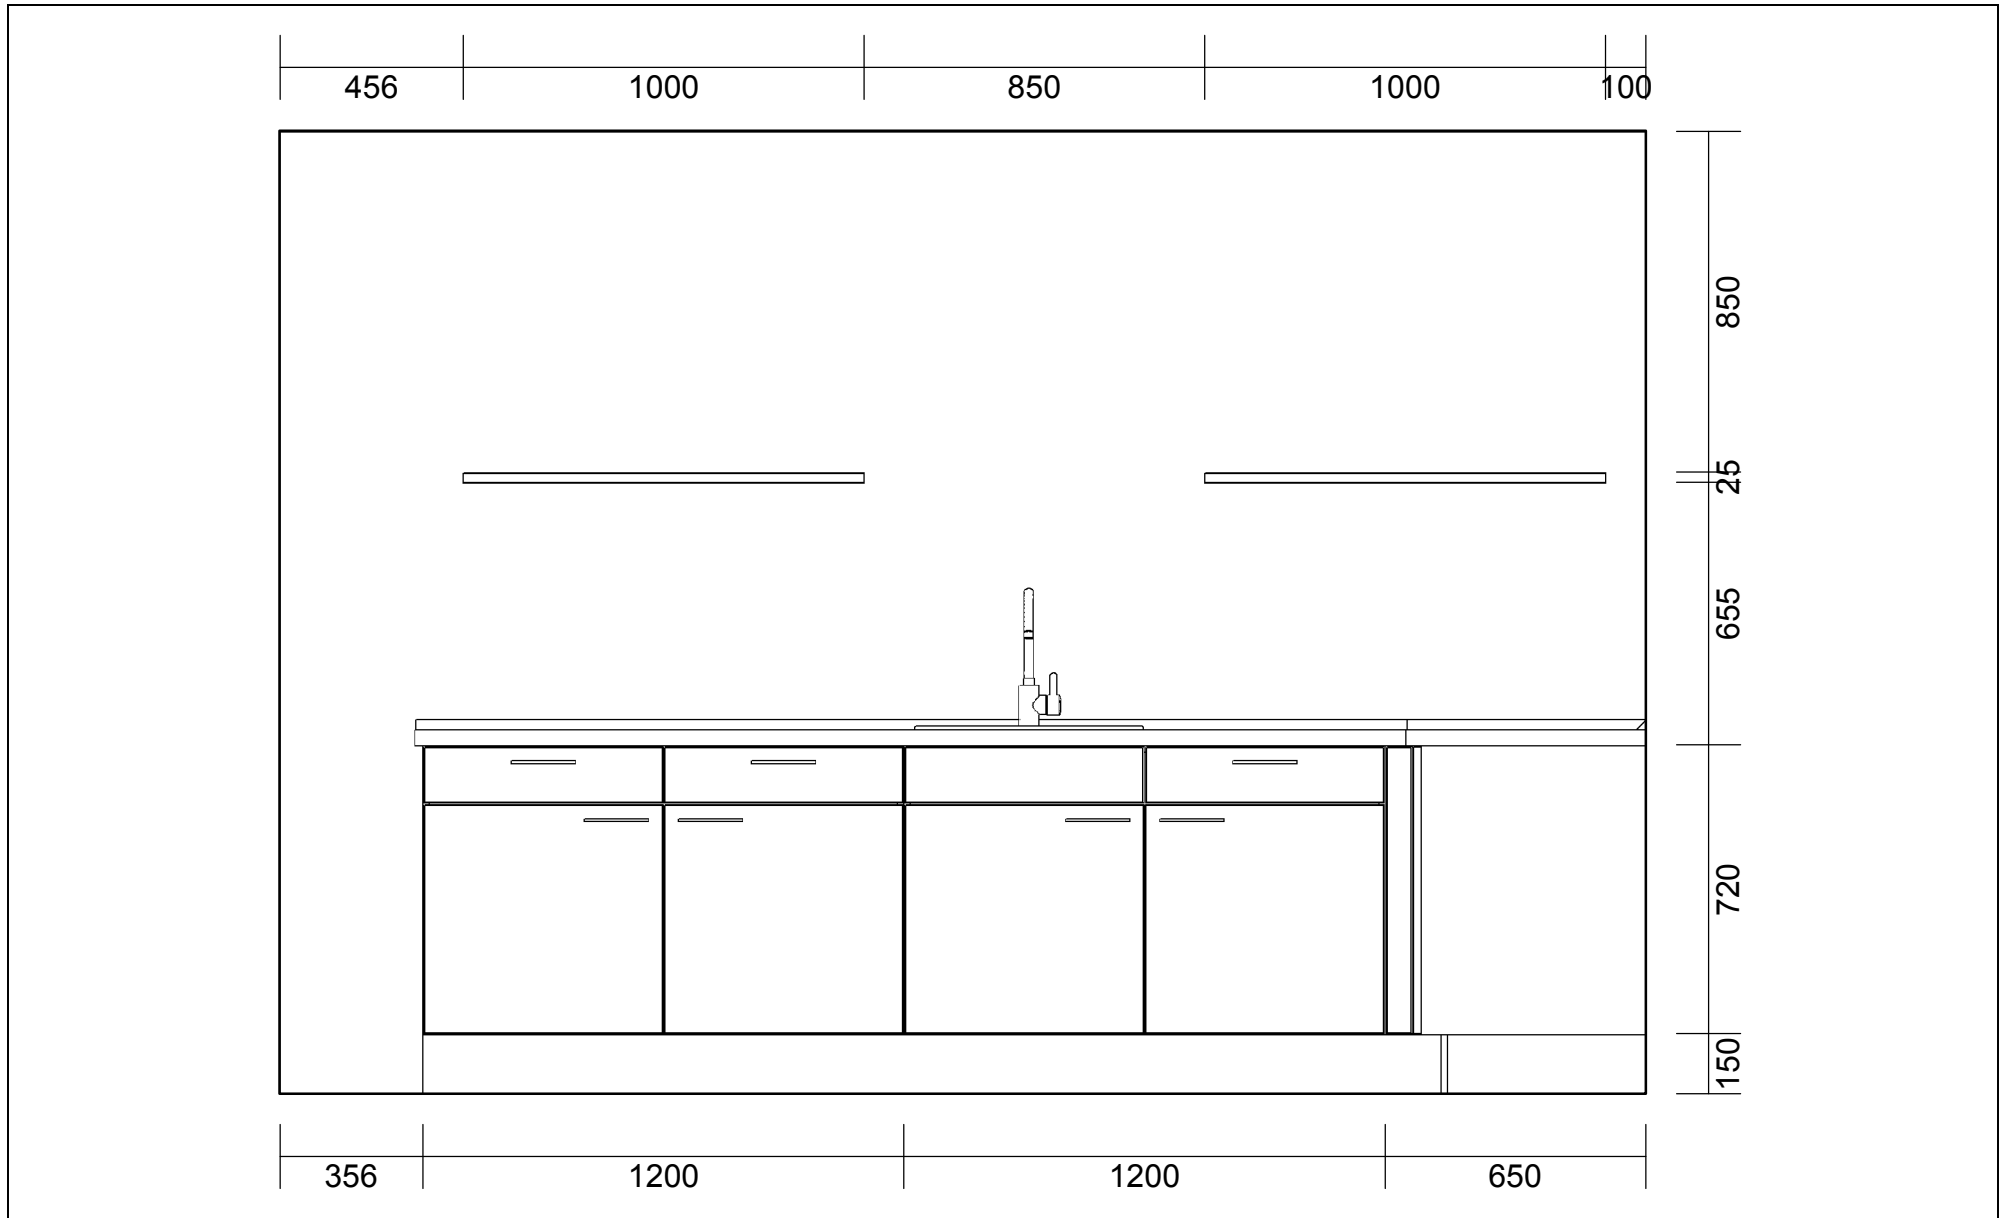

OBS: Udskriften er kun retningsgivende. Dybdemål er ekskl. skabslåger.

OBS: Udskriften er kun retningsgivende. Dybdemål er ekskl. skabslåger.

Skala: Tilpasset ramme

OBS: Udskriften er kun retningsgivende. Dybdemål er ekskl. skabslåger.

BEMÆRK! Tegningen er kun retningsgivende. Obs! Alle mål skal kontrolleres

APL Kant udvendige :E Kantet

WAP bagkantliste :WAP Bagkantliste

Vores ref.: Tina Frederiksen

Side:1 (1)

Skala: Tilpasset ramme