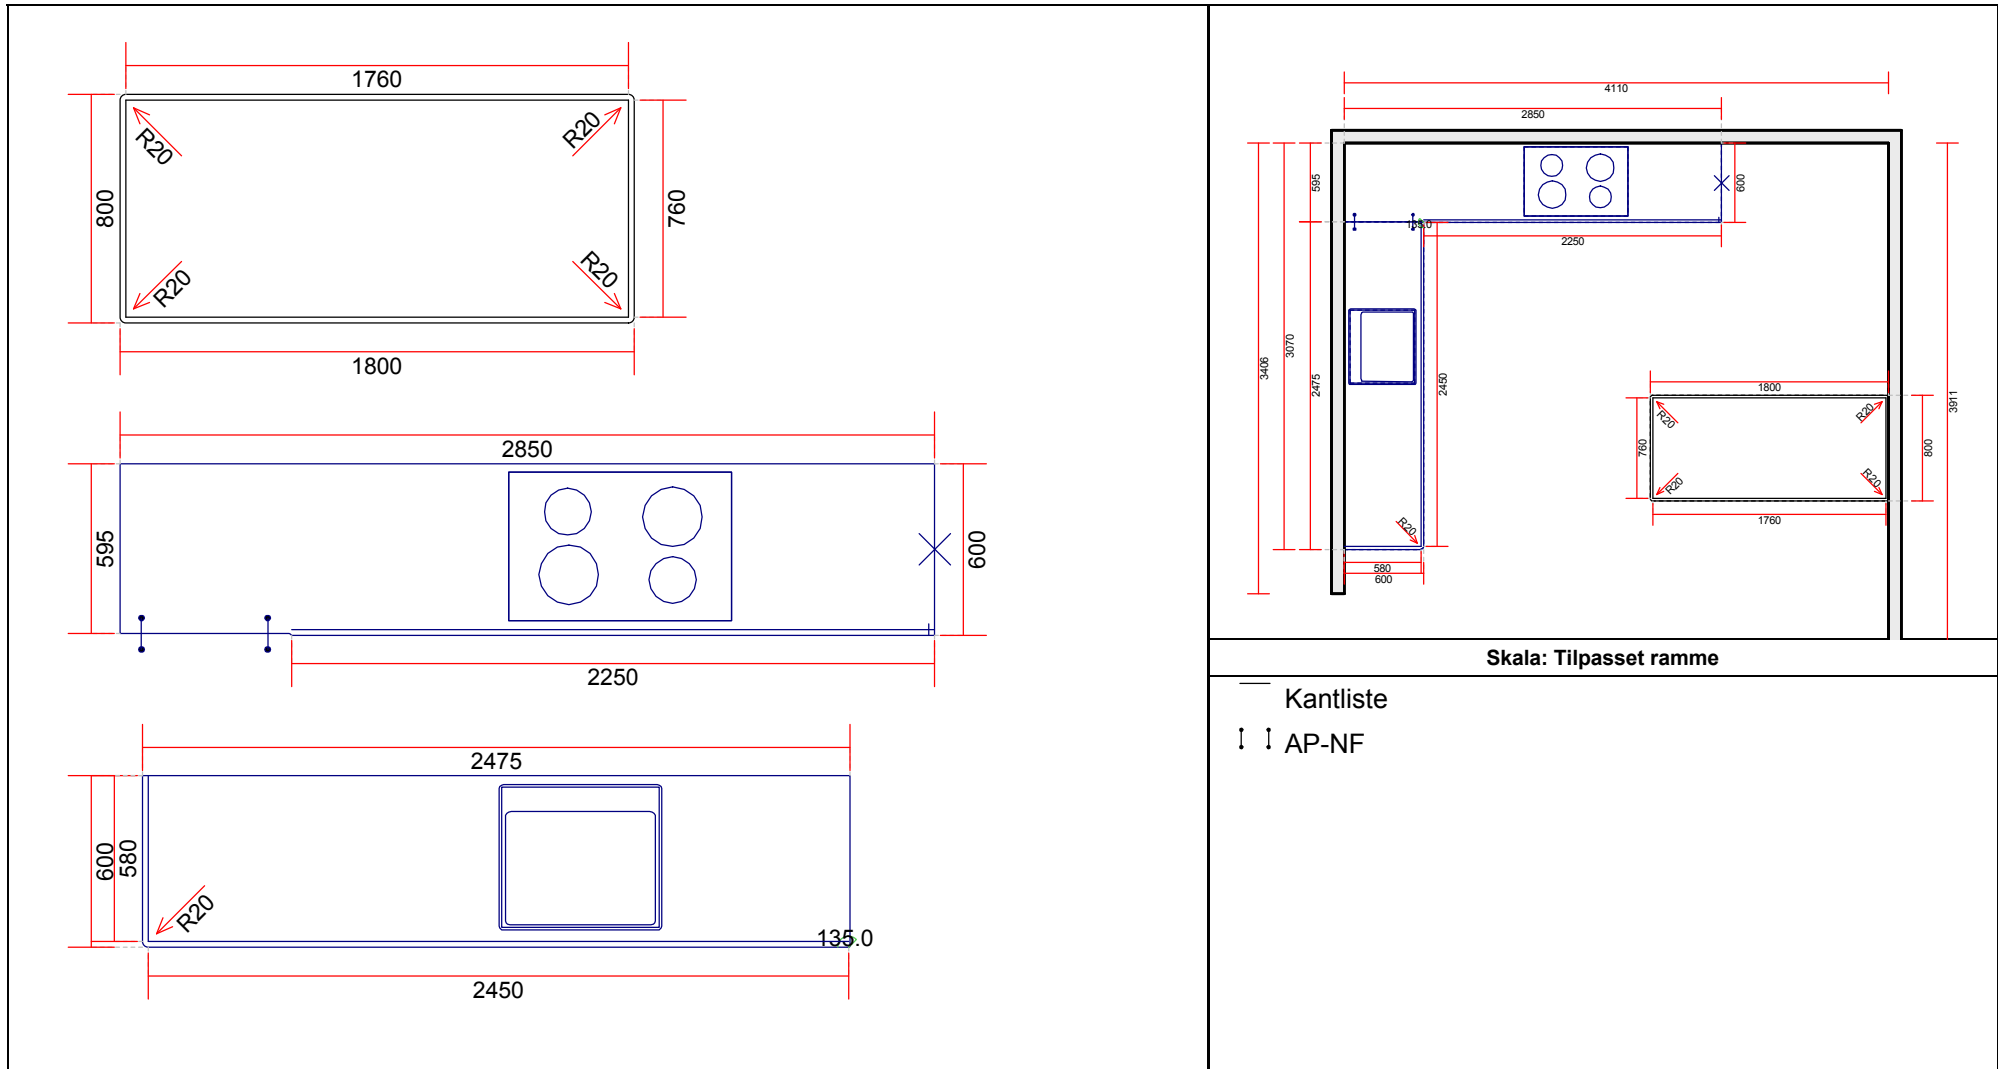

OBS: Udskriften er kun retningsgivende. Dybdemål er ekskl. skabslåger.

OBS: Udskriften er kun retningsgivende. Dybdemål er ekskl. skabslåger.

Skala: Tilpasset ramme

OBS: Udskriften er kun retningsgivende. Dybdemål er ekskl. skabslåger.

Skala: Tilpasset ramme

OBS: Udskriften er kun retningsgivende. Dybdemål er ekskl. skabslåger.

<p>Vordingborg Køkkenet A/S Langøvej 7-9, 4760 Vordingborg Telefon: 55352517 Fax: 55372104 CVR/SE-nr.: 15502304</p>	<p>Vordingborg Plus 2014-6 DK</p> <p>Bordplade :KU-DM Laminat mat, D-kant APL Bordplade decór :204 Ponderosa pine reproduction APL Bordplade kant :D lige decór-kant mat udførelse APL Bordplade kant :204 Ponderosa pine reproduction</p>	<p>Udstilling Slagelse</p> <p>Telefon Fax Tlf. priv. Mobil</p>
--	---	---

BEMÆRK! Tegningen er kun retningsgivende. Obs! Alle mål skal kontrolleres

APL Kant udvendige :E Kantet

WAP bagkantliste :WAP Bagkantsliste

Vores ref.: Tina Frederiksen

Side:1 (1)

<p>Vordingborg Køkkenet A/S Langøvej 7-9, 4760 Vordingborg Telefon: 55352517 Fax: 55372104 CVR/SE-nr.: 15502304</p>	<p>Vordingborg Plus 2014-6 DK</p> <p>Bordplade :KU-DM Laminat mat, D-kant APL Bordplade decór :204 Ponderosa pine reproduction APL Bordplade kant :D lige decór-kant mat udførsel APL Bordplade kant :204 Ponderosa pine reproduction</p>	<p>Udstilling Slagelse</p> <p>Telefon Fax Tlf. priv. Mobil</p>
--	--	---

BEMÆRK! Tegningen er kun retningsgivende. Obs! Alle mål skal kontrolleres

APL Kant udvendige :E Kantet

WAP bagkantliste :WAP Bagkantliste

Vores ref.: Tina Frederiksen

Side:1 (1)

Skala: Tilpasset ramme