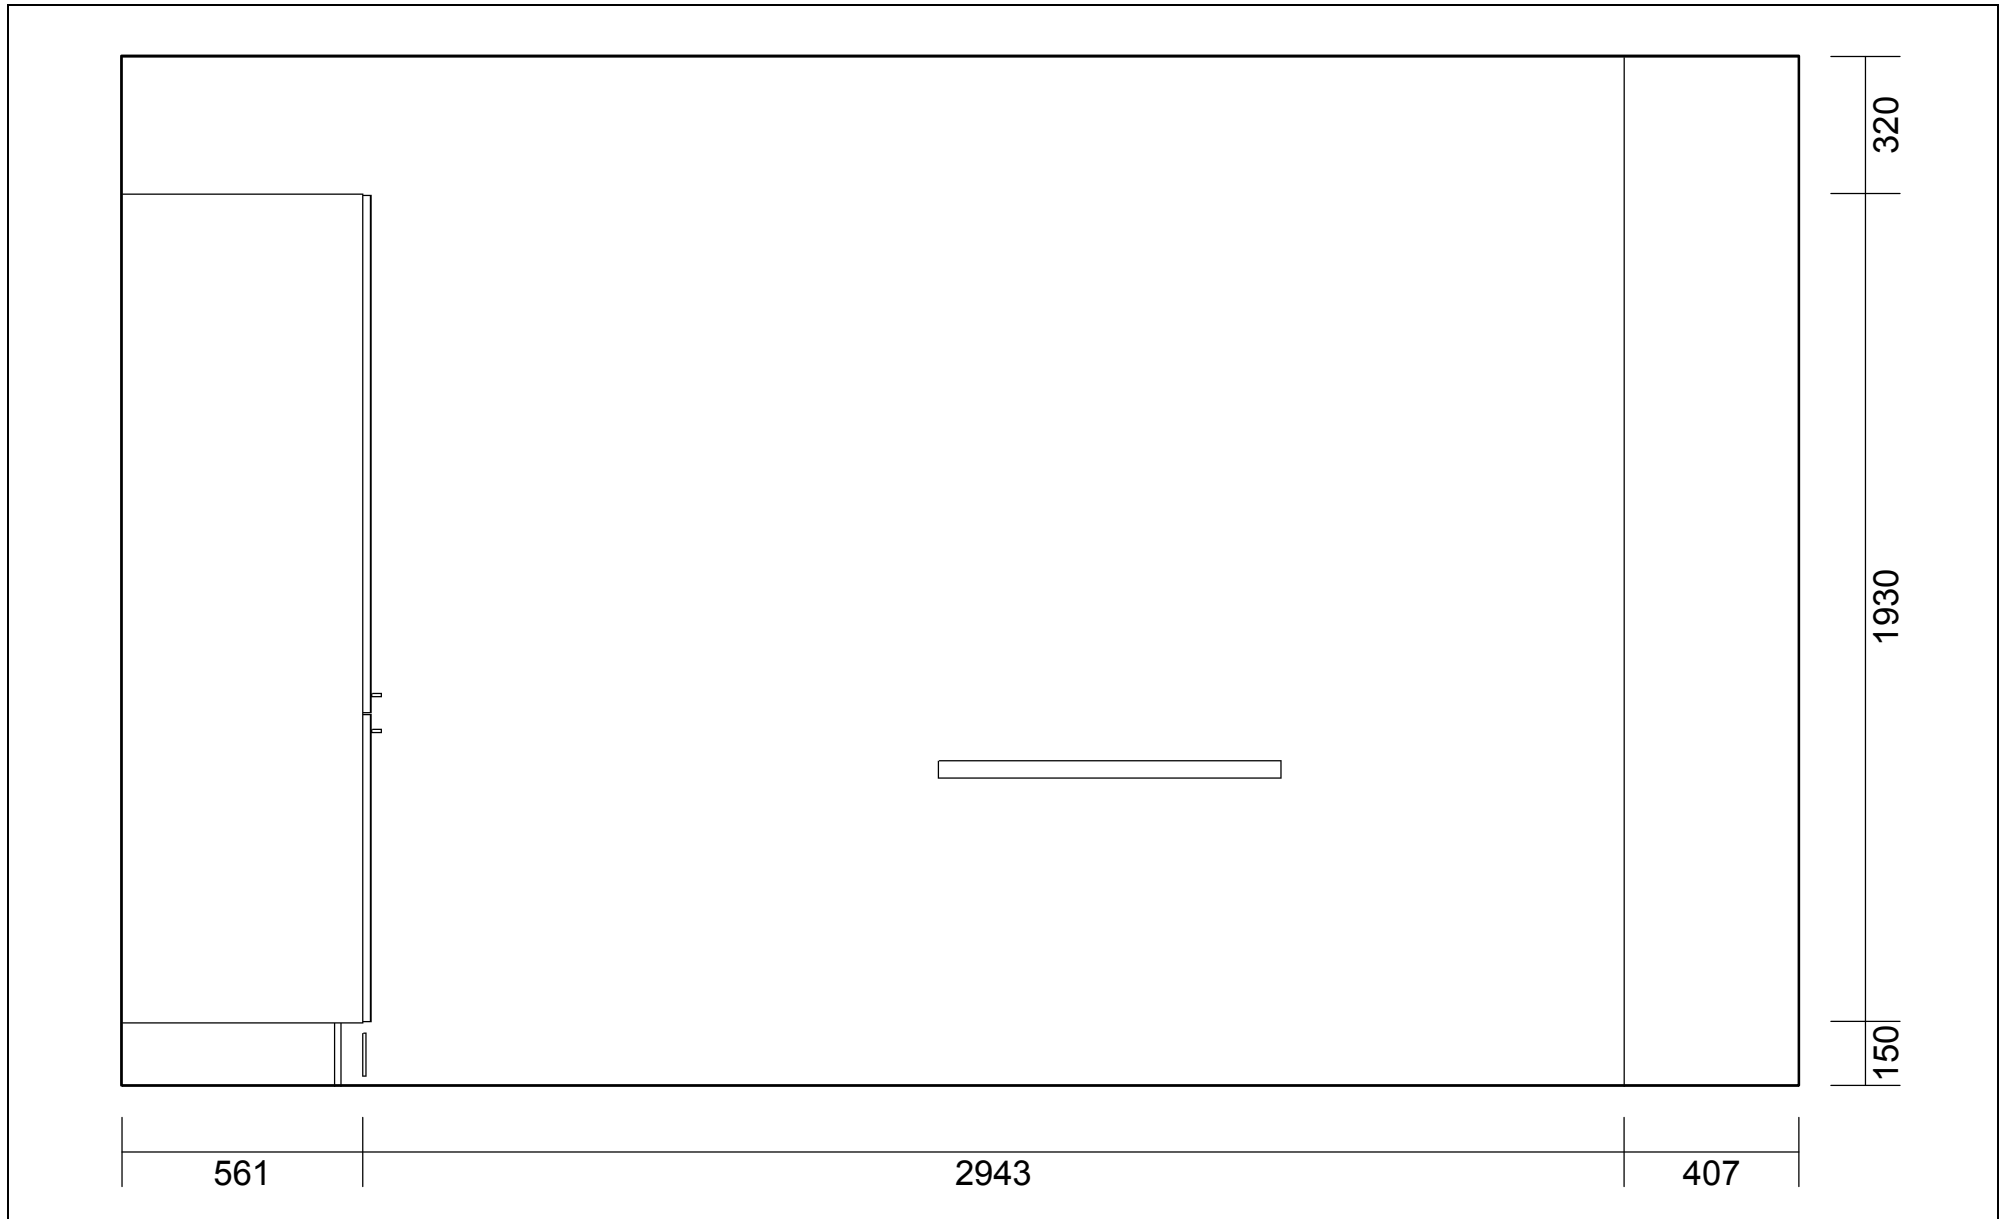

OBS: Udskriften er kun retningsgivende. Dybdemål er ekskl. skabslåger.

OBS: Udskriften er kun retningsgivende. Dybdemål er ekskl. skabslåger.

Skala: Tilpasset ramme

OBS: Udskriften er kun retningsgivende. Dybdemål er ekskl. skabslåger.

BEMÆRK! Tegningen er kun retningsgivende. Obs! Alle mål skal kontrolleres

APL Kant udvendige :E Kantet

WAP bagkantliste :WAP Bagkantsliste

Vores ref.: Tina Frederiksen

Side:1 (1)

<p>Vordingborg Køkkenet A/S Langøvej 7-9, 4760 Vordingborg Telefon: 55352517 Fax: 55372104 CVR/SE-nr.: 15502304</p>	<p>Vordingborg Plus 2014-6 DK</p> <p>Bordplade :KU-DM Laminat mat, D-kant APL Bordplade decór :204 Ponderosa pine reproduction APL Bordplade kant :D lige decór-kant mat udførsel APL Bordplade kant :204 Ponderosa pine reproduction</p>	<p>Udstilling Slagelse</p> <p>Telefon Fax Tlf. priv. Mobil</p>
--	--	---

BEMÆRK! Tegningen er kun retningsgivende. Obs! Alle mål skal kontrolleres

APL Kant udvendige :E Kantet

WAP bagkantliste :WAP Bagkantliste

Vores ref.: Tina Frederiksen

Side:1 (1)

Skala: Tilpasset ramme