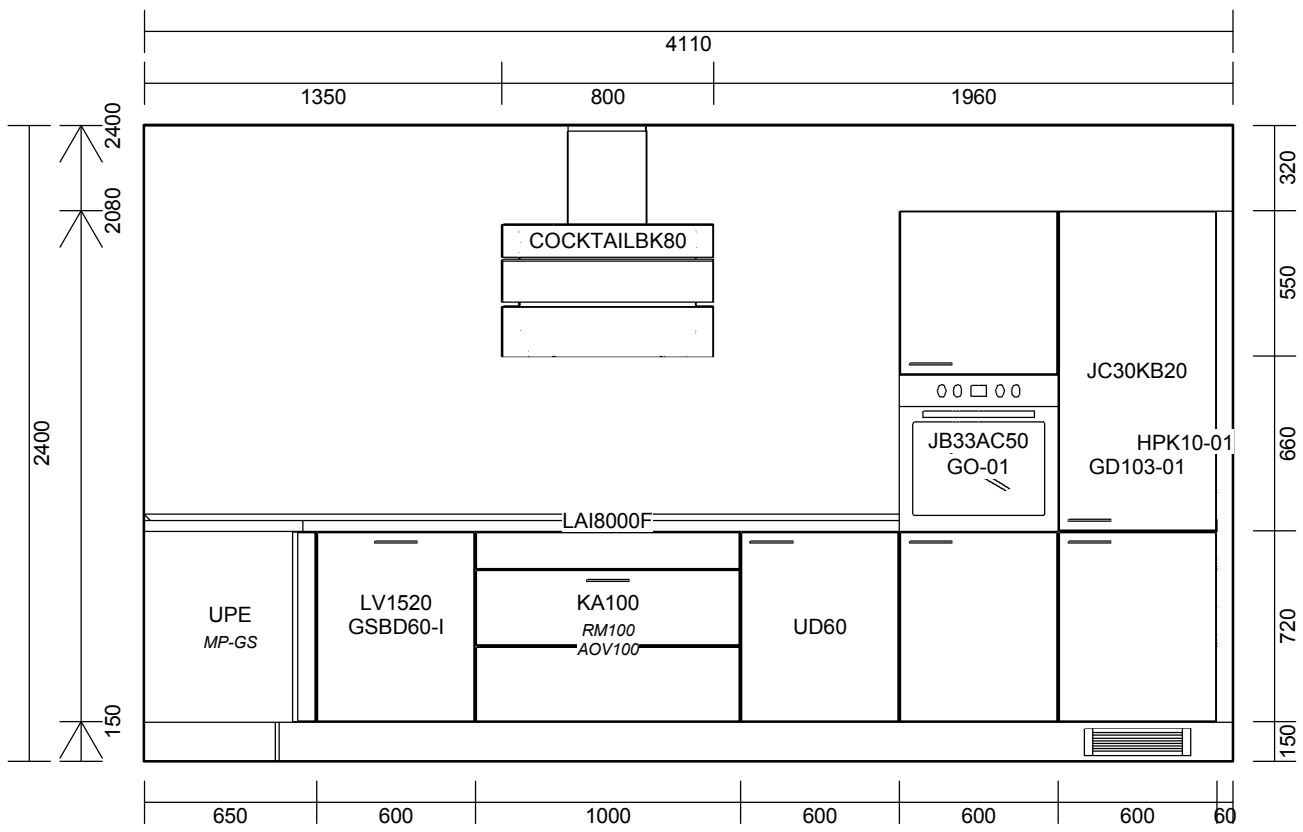

OBS: Udskriften er kun retningsgivende. Dybdemål er ekskl. skabslåger.

OBS: Udskriften er kun retningsgivende. Dybdemål er ekskl. skabslåger.

Skala: Tilpasset ramme

OBS: Udskriften er kun retningsgivende. Dybdemål er ekskl. skabslåger.

Skala: Tilpasset ramme

OBS: Udskriften er kun retningsgivende. Dybdemål er ekskl. skabslåger.

<p>Vordingborg Køkkenet A/S Langøvej 7-9, 4760 Vordingborg Telefon: 55352517 Fax: 55372104 CVR/SE-nr.: 15502304</p>	<p>Vordingborg Plus 2014-6 DK</p> <p>Bordplade :KU-DM Laminat mat, D-kant APL Bordplade decór :204 Ponderosa pine reproduction APL Bordplade kant :D lige decór-kant mat udførelse APL Bordplade kant :204 Ponderosa pine reproduction</p>	<p>Udstilling Slagelse</p> <p>Telefon Fax Tlf. priv. Mobil</p>
--	---	---

BEMÆRK! Tegningen er kun retningsgivende. Obs! Alle mål skal kontrolleres

APL Kant udvendige :E Kantet

WAP bagkantliste :WAP Bagkantsliste

Vores ref.: Tina Frederiksen

Side:1 (1)

<p>Vordingborg Køkkenet A/S Langøvej 7-9, 4760 Vordingborg Telefon: 55352517 Fax: 55372104 CVR/SE-nr.: 15502304</p>	<p>Vordingborg Plus 2014-6 DK</p> <p>Bordplade :KU-DM Laminat mat, D-kant APL Bordplade decór :204 Ponderosa pine reproduction APL Bordplade kant :D lige decór-kant mat udførsel APL Bordplade kant :204 Ponderosa pine reproduction</p>	<p>Udstilling Slagelse</p> <p>Telefon Fax Tlf. priv. Mobil</p>
--	--	---

BEMÆRK! Tegningen er kun retningsgivende. Obs! Alle mål skal kontrolleres

APL Kant udvendige :E Kantet

WAP bagkantliste :WAP Bagkantliste

Vores ref.: Tina Frederiksen

Side:1 (1)

Skala: Tilpasset ramme