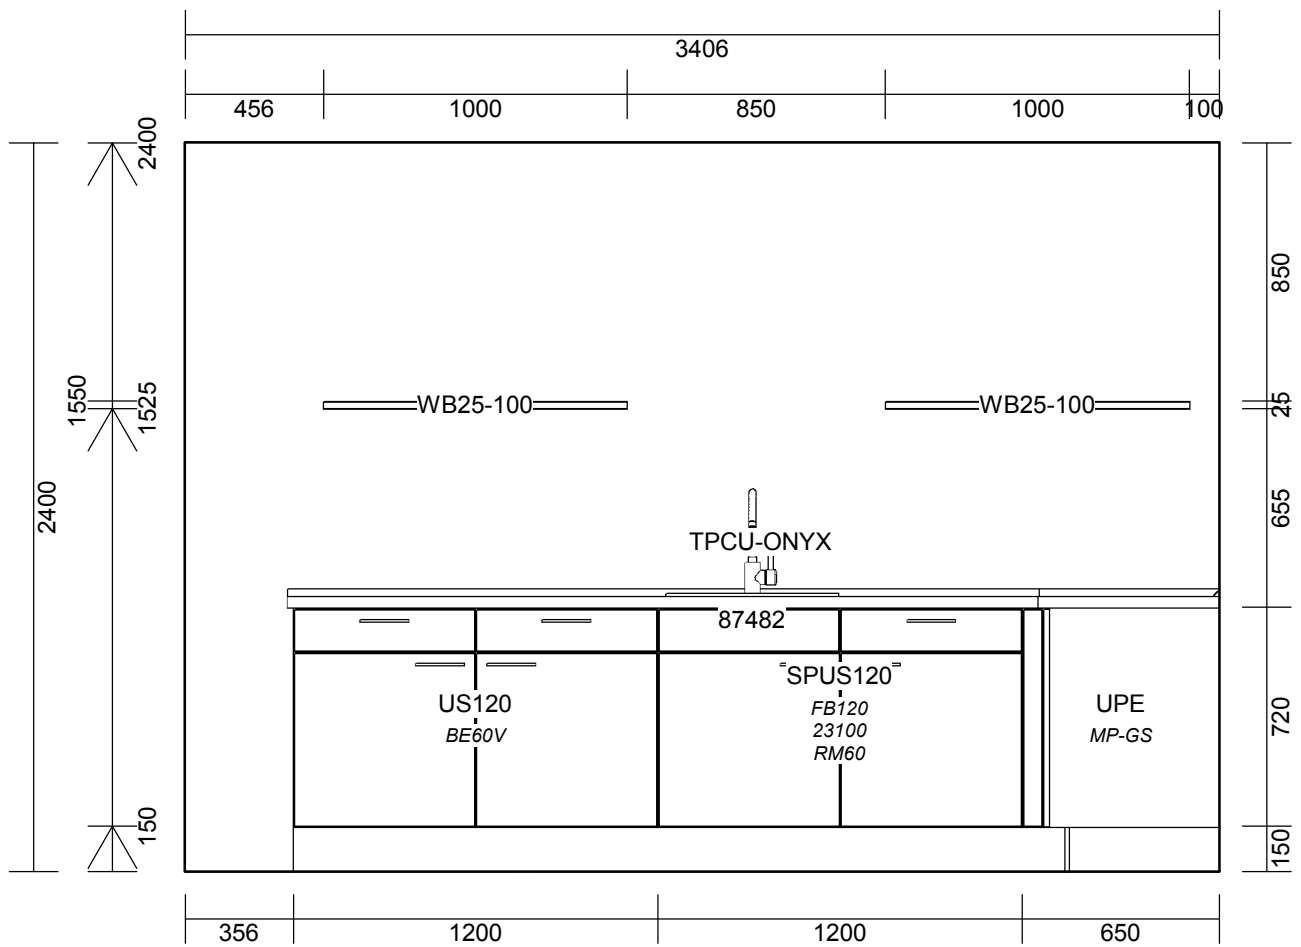

OBS: Udskriften er kun retningsgivende. Dybdemål er ekskl. skabslåger.

OBS: Udskriften er kun retningsgivende. Dybdemål er ekskl. skabslåger.

Skala: Tilpasset ramme

OBS: Udskriften er kun retningsgivende. Dybdemål er ekskl. skabslåger.

Skala: Tilpasset ramme

OBS: Udskriften er kun retningsgivende. Dybdemål er ekskl. skabslåger.

<p>Vordingborg Køkkenet A/S Langøvej 7-9, 4760 Vordingborg Telefon: 55352517 Fax: 55372104 CVR/SE-nr.: 15502304</p>	<p>Vordingborg Plus 2014-6 DK</p> <p>Bordplade :KU-DM Laminat mat, D-kant APL Bordplade decór :204 Ponderosa pine reproduction APL Bordplade kant :D lige decór-kant mat udførelse APL Bordplade kant :204 Ponderosa pine reproduction</p>	<p>Udstilling Slagelse</p> <p>Telefon Fax Tlf. priv. Mobil</p>
--	---	---

BEMÆRK! Tegningen er kun retningsgivende. Obs! Alle mål skal kontrolleres

APL Kant udvendige :E Kantet

WAP bagkantliste :WAP Bagkantsliste

Vores ref.: Tina Frederiksen

Side:1 (1)

<p>Vordingborg Køkkenet A/S Langøvej 7-9, 4760 Vordingborg Telefon: 55352517 Fax: 55372104 CVR/SE-nr.: 15502304</p>	<p>Vordingborg Plus 2014-6 DK</p> <p>Bordplade :KU-DM Laminat mat, D-kant APL Bordplade decór :204 Ponderosa pine reproduction APL Bordplade kant :D lige decór-kant mat udførsel APL Bordplade kant :204 Ponderosa pine reproduction</p>	<p>Udstilling Slagelse</p> <p>Telefon Fax Tlf. priv. Mobil</p>
--	--	---

BEMÆRK! Tegningen er kun retningsgivende. Obs! Alle mål skal kontrolleres

APL Kant udvendige :E Kantet

WAP bagkantliste :WAP Bagkantliste

Vores ref.: Tina Frederiksen

Side:1 (1)

Skala: Tilpasset ramme