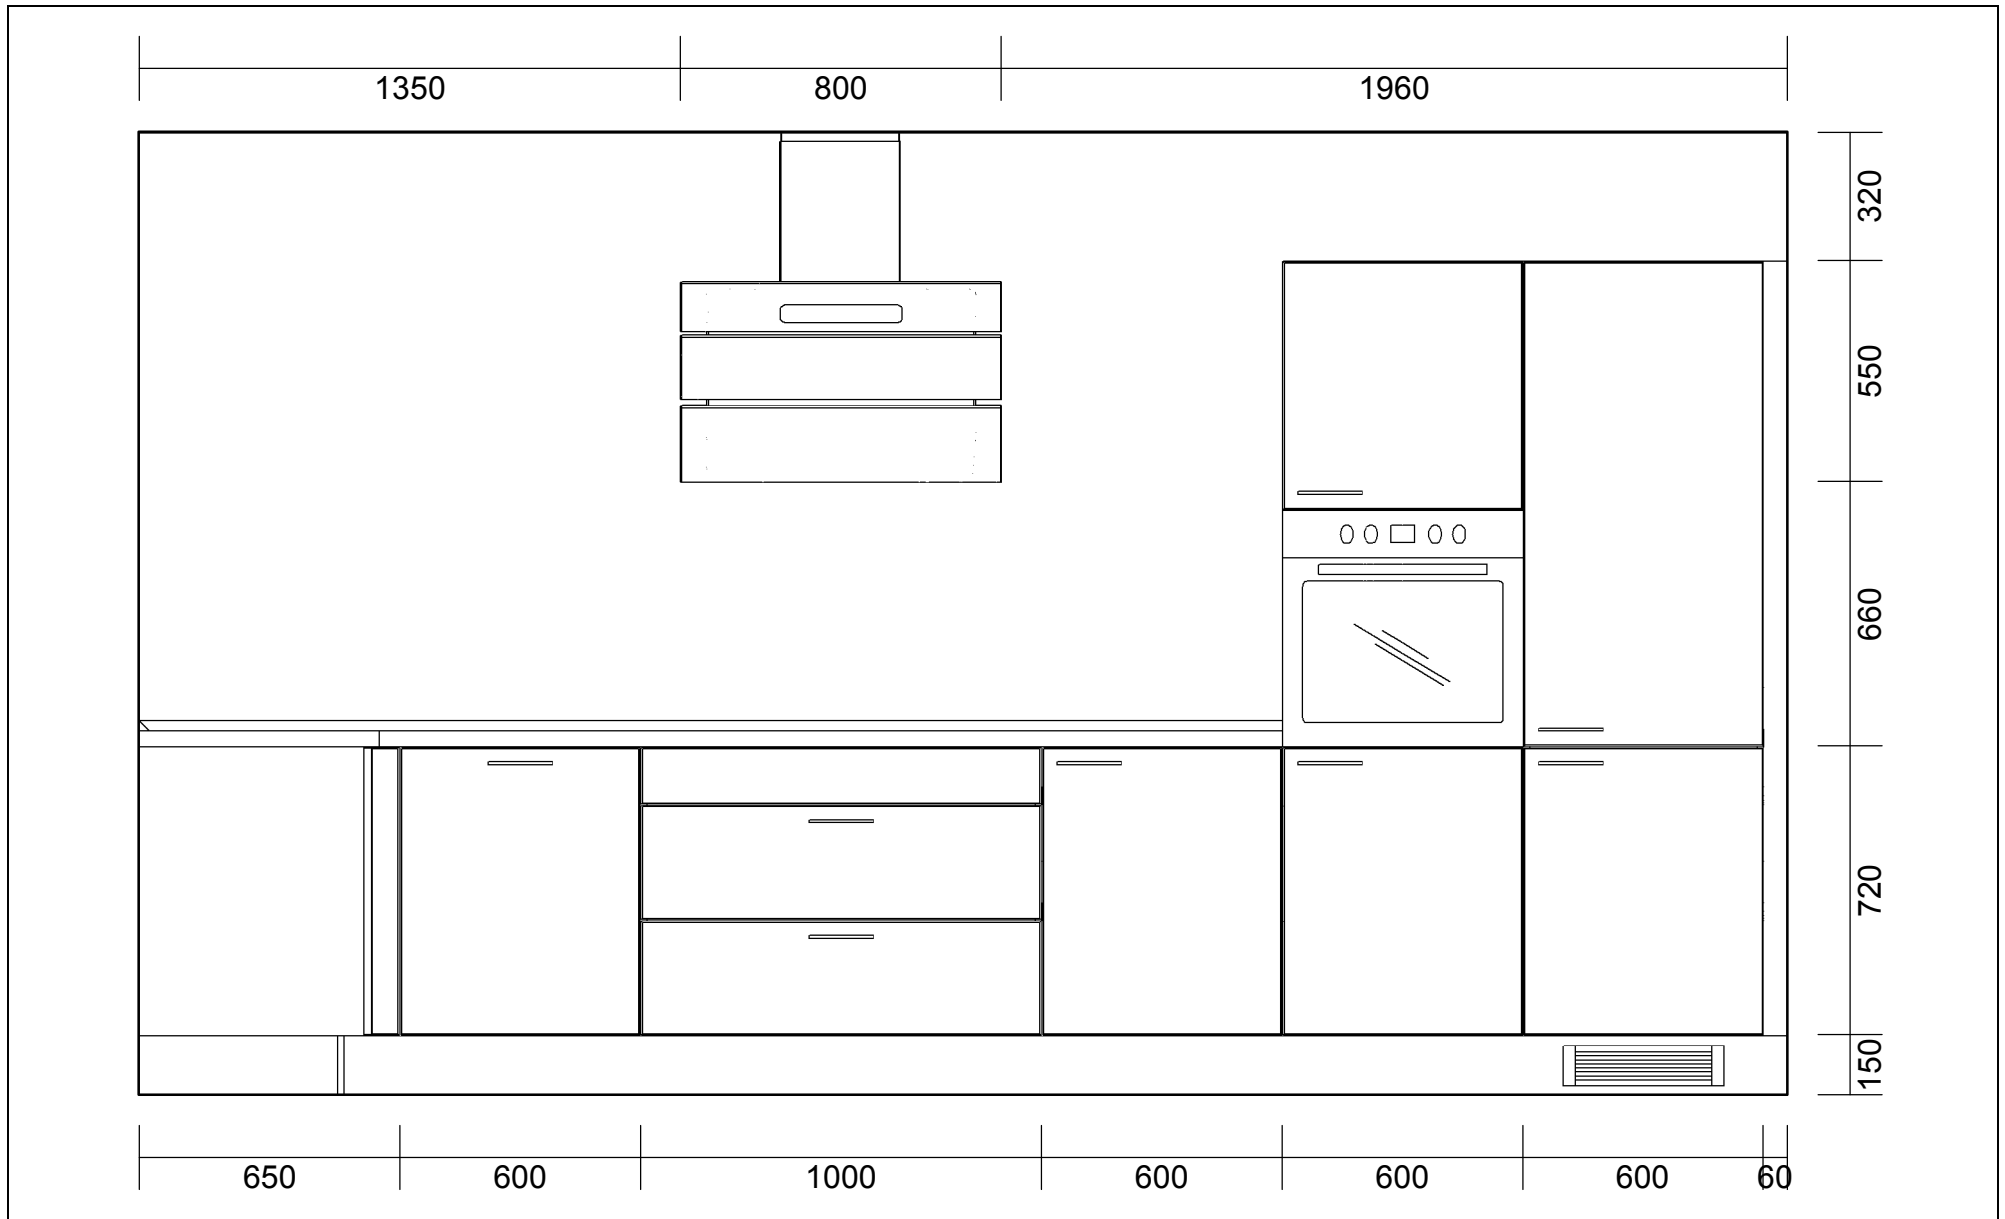

OBS: Udskriften er kun retningsgivende. Dybdemål er ekskl. skabslåger.

OBS: Udskriften er kun retningsgivende. Dybdemål er ekskl. skabslåger.

Skala: Tilpasset ramme

OBS: Udskriften er kun retningsgivende. Dybdemål er ekskl. skabslåger.

BEMÆRK! Tegningen er kun retningsgivende. Obs! Alle mål skal kontrolleres

APL Kant udvendige :E Kantet

WAP bagkantliste :WAP Bagkantsliste

Vores ref.: Tina Frederiksen

Side:1 (1)

<p>Vordingborg Køkkenet A/S Langøvej 7-9, 4760 Vordingborg Telefon: 55352517 Fax: 55372104 CVR/SE-nr.: 15502304</p>	<p>Vordingborg Plus 2014-6 DK</p> <p>Bordplade :KU-DM Laminat mat, D-kant APL Bordplade decór :204 Ponderosa pine reproduction APL Bordplade kant :D lige decór-kant mat udførsel APL Bordplade kant :204 Ponderosa pine reproduction</p>	<p>Udstilling Slagelse</p> <p>Telefon Fax Tlf. priv. Mobil</p>
--	--	---

BEMÆRK! Tegningen er kun retningsgivende. Obs! Alle mål skal kontrolleres

APL Kant udvendige :E Kantet

WAP bagkantliste :WAP Bagkantliste

Vores ref.: Tina Frederiksen

Side:1 (1)

Skala: Tilpasset ramme