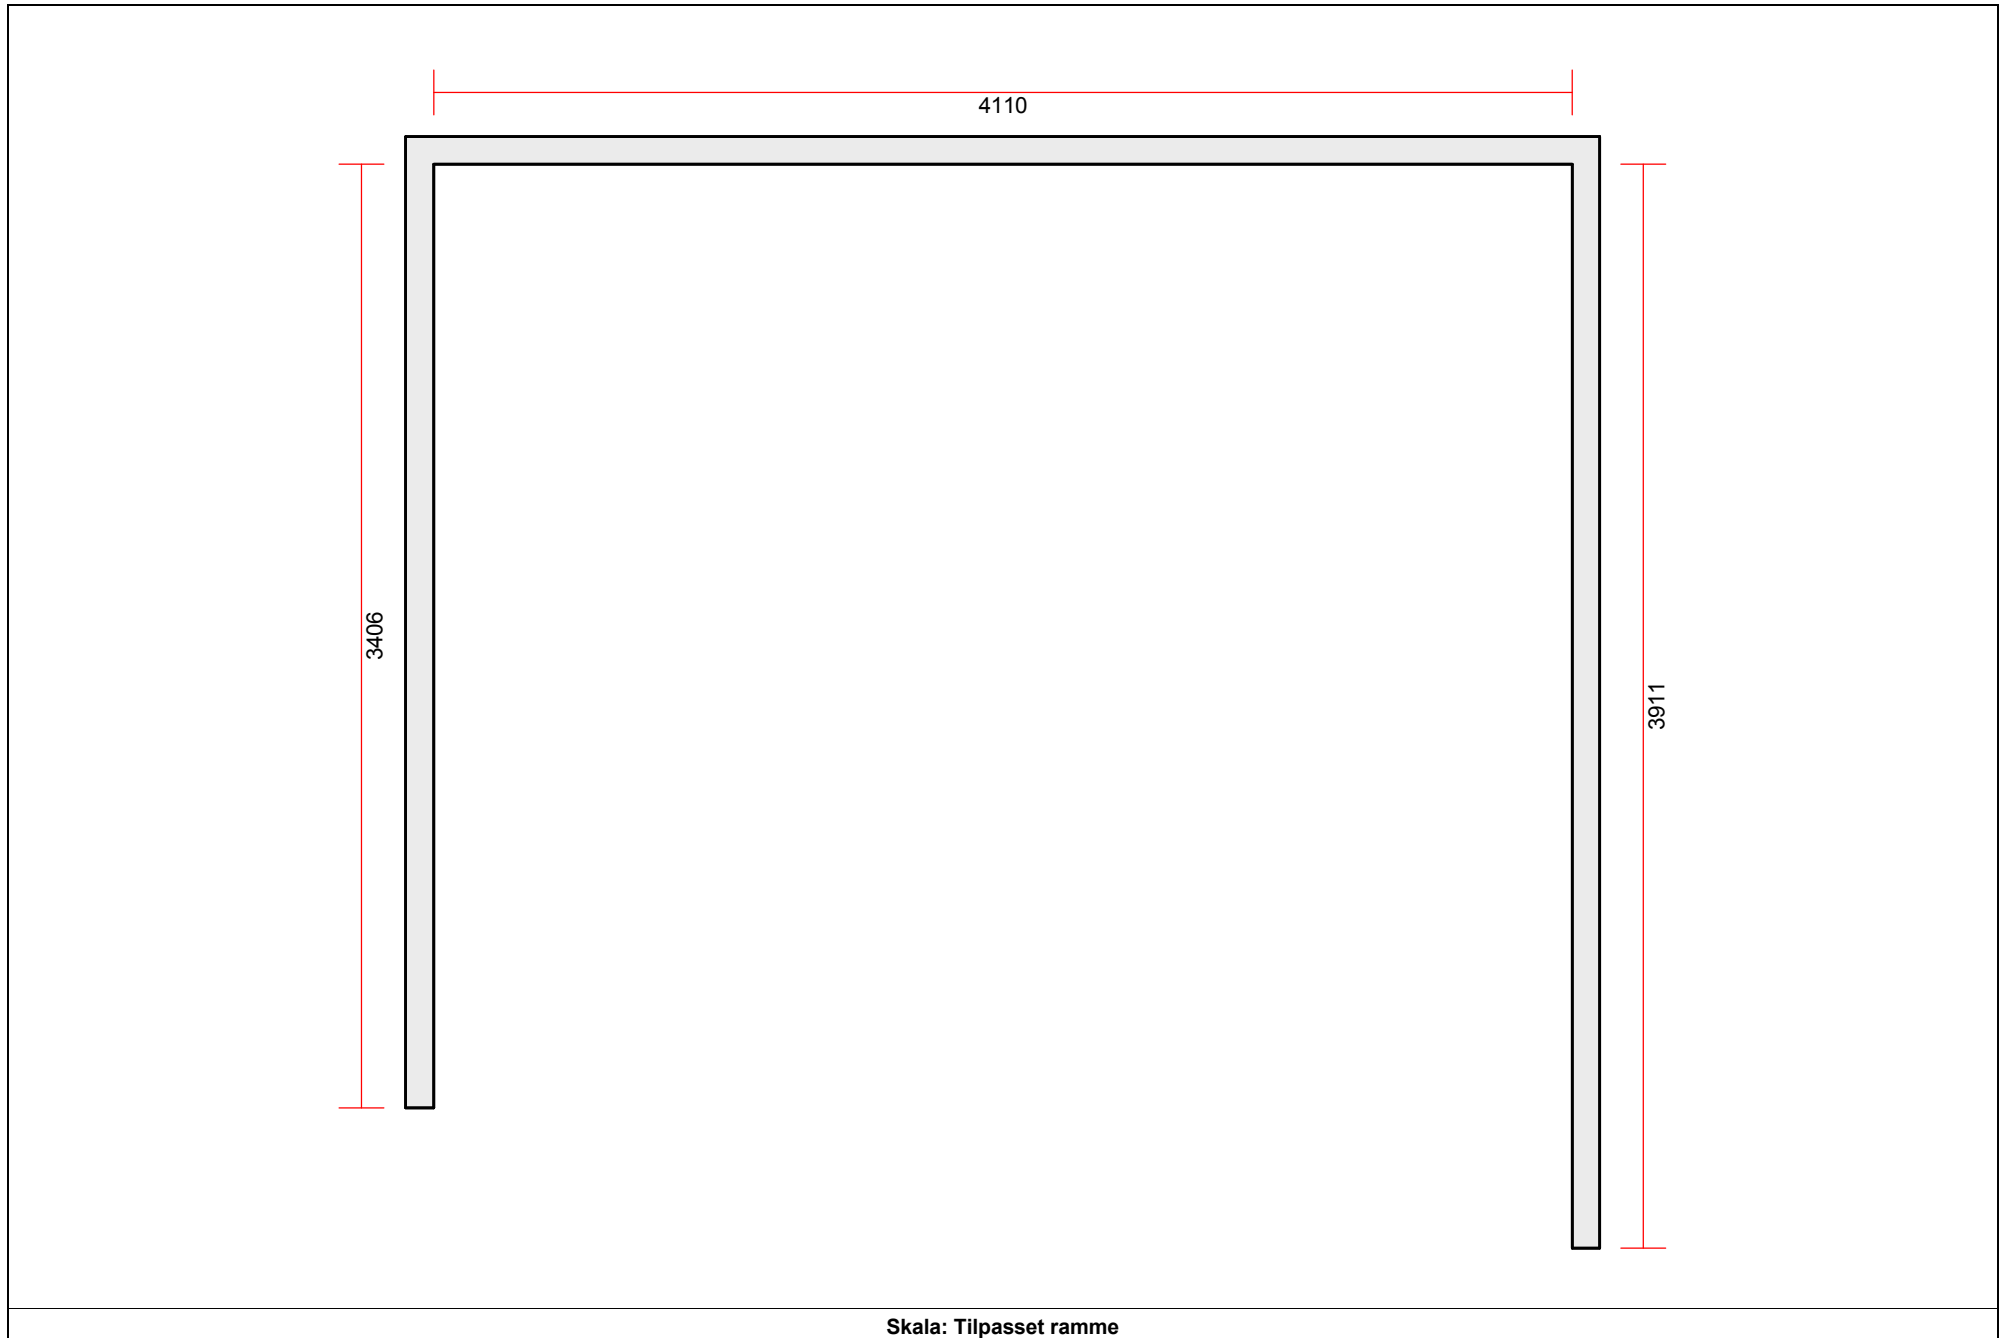

OBS: Udskriften er kun retningsgivende. Dybdemål er ekskl. skabslåger.

OBS: Udskriften er kun retningsgivende. Dybdemål er ekskl. skabslåger.

Skala: Tilpasset ramme

OBS: Udskriften er kun retningsgivende. Dybdemål er ekskl. skabslåger.

BEMÆRK! Tegningen er kun retningsgivende. Obs! Alle mål skal kontrolleres

APL Kant udvendige :E Kantet

WAP bagkantliste :WAP Bagkantsliste

Vores ref.: Tina Frederiksen

Side:1 (1)

<p>Vordingborg Køkkenet A/S Langøvej 7-9, 4760 Vordingborg Telefon: 55352517 Fax: 55372104 CVR/SE-nr.: 15502304</p>	<p>Vordingborg Plus 2014-6 DK</p> <p>Bordplade :KU-DM Laminat mat, D-kant APL Bordplade decór :204 Ponderosa pine reproduction APL Bordplade kant :D lige decór-kant mat udførsel APL Bordplade kant :204 Ponderosa pine reproduction</p>	<p>Udstilling Slagelse</p> <p>Telefon Fax Tlf. priv. Mobil</p>
--	--	---

BEMÆRK! Tegningen er kun retningsgivende. Obs! Alle mål skal kontrolleres

APL Kant udvendige :E Kantet

WAP bagkantliste :WAP Bagkantliste

Vores ref.: Tina Frederiksen

Side:1 (1)

Skala: Tilpasset ramme