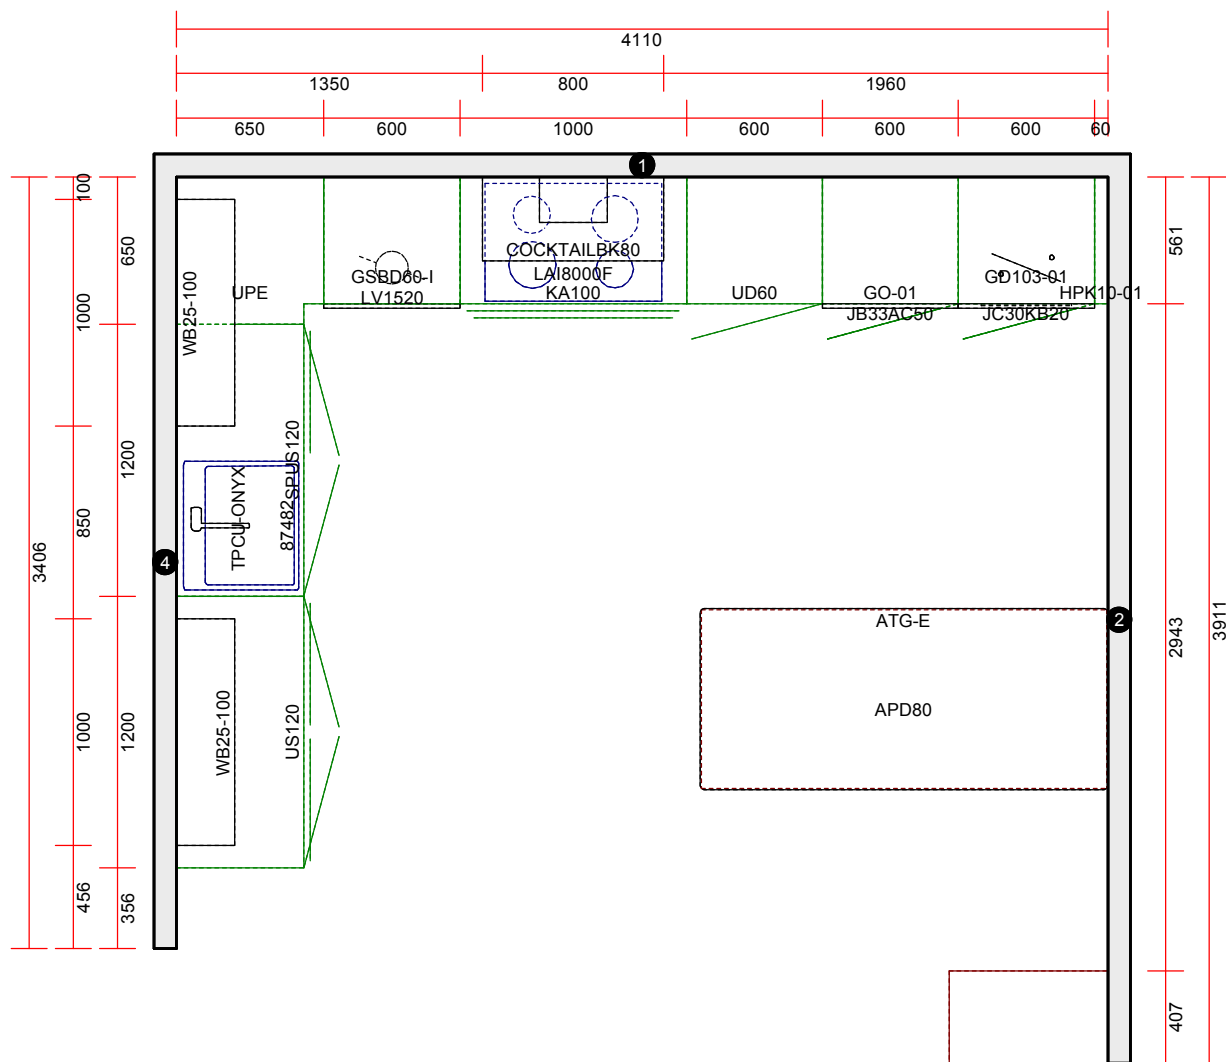

OBS: Udskriften er kun retningsgivende. Dybdemål er ekskl. skabslåger.

OBS: Udskriften er kun retningsgivende. Dybdemål er ekskl. skabslåger.

Skala: Tilpasset ramme

OBS: Udskriften er kun retningsgivende. Dybdemål er ekskl. skabslåger.

Skala: Tilpasset ramme

OBS: Udskriften er kun retningsgivende. Dybdemål er ekskl. skabslåger.

<p>Vordingborg Køkkenet A/S Langøvej 7-9, 4760 Vordingborg Telefon: 55352517 Fax: 55372104 CVR/SE-nr.: 15502304</p>	<p>Vordingborg Plus 2014-6 DK</p> <p>Bordplade :KU-DM Laminat mat, D-kant APL Bordplade decór :204 Ponderosa pine reproduction APL Bordplade kant :D lige decór-kant mat udførelse APL Bordplade kant :204 Ponderosa pine reproduction</p>	<p>Udstilling Slagelse</p> <p>Telefon Fax Tlf. priv. Mobil</p>
--	---	---

BEMÆRK! Tegningen er kun retningsgivende. Obs! Alle mål skal kontrolleres

APL Kant udvendige :E Kantet

WAP bagkantliste :WAP Bagkantsliste

Vores ref.: Tina Frederiksen

Side:1 (1)

<p>Vordingborg Køkkenet A/S Langøvej 7-9, 4760 Vordingborg Telefon: 55352517 Fax: 55372104 CVR/SE-nr.: 15502304</p>	<p>Vordingborg Plus 2014-6 DK</p> <p>Bordplade :KU-DM Laminat mat, D-kant APL Bordplade decór :204 Ponderosa pine reproduction APL Bordplade kant :D lige decór-kant mat udførsel APL Bordplade kant :204 Ponderosa pine reproduction</p>	<p>Udstilling Slagelse</p> <p>Telefon Fax Tlf. priv. Mobil</p>
--	--	---

BEMÆRK! Tegningen er kun retningsgivende. Obs! Alle mål skal kontrolleres

APL Kant udvendige :E Kantet

WAP bagkantliste :WAP Bagkantliste

Vores ref.: Tina Frederiksen

Side:1 (1)

Skala: Tilpasset ramme