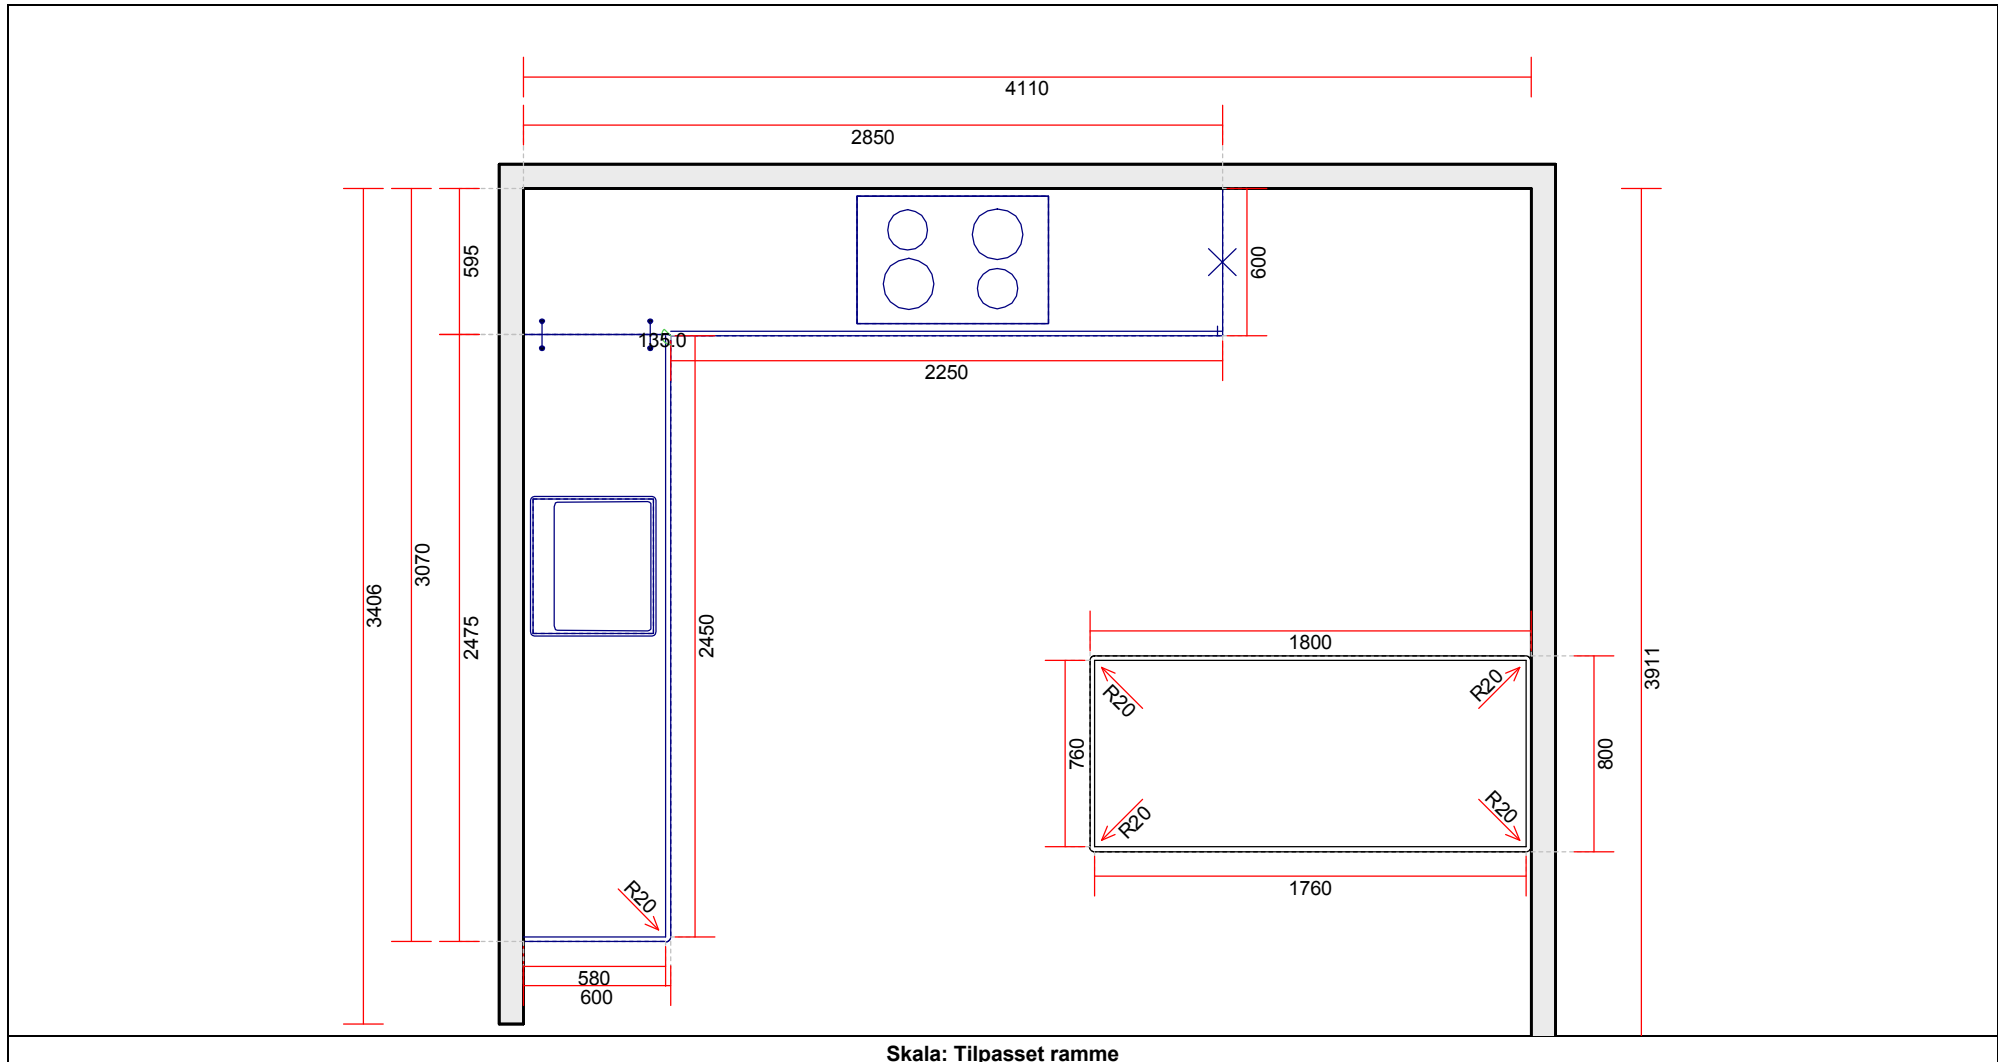

OBS: Udskriften er kun retningsgivende. Dybdemål er ekskl. skabslåger.

OBS: Udskriften er kun retningsgivende. Dybdemål er ekskl. skabslåger.

Skala: Tilpasset ramme

OBS: Udskriften er kun retningsgivende. Dybdemål er ekskl. skabslåger.

Skala: Tilpasset ramme

OBS: Udskriften er kun retningsgivende. Dybdemål er ekskl. skabslåger.

<p>Vordingborg Køkkenet A/S Langøvej 7-9, 4760 Vordingborg Telefon: 55352517 Fax: 55372104 CVR/SE-nr.: 15502304</p>	<p>Vordingborg Plus 2014-6 DK</p> <p>Bordplade :KU-DM Laminat mat, D-kant APL Bordplade decór :204 Ponderosa pine reproduction APL Bordplade kant :D lige decór-kant mat udførelse APL Bordplade kant :204 Ponderosa pine reproduction</p>	<p>Udstilling Slagelse</p> <p>Telefon Fax Tlf. priv. Mobil</p>
--	---	---

BEMÆRK! Tegningen er kun retningsgivende. Obs! Alle mål skal kontrolleres

APL Kant udvendige :E Kantet

WAP bagkantliste :WAP Bagkantsliste

Vores ref.: Tina Frederiksen

Side:1 (1)

<p>Vordingborg Køkkenet A/S Langøvej 7-9, 4760 Vordingborg Telefon: 55352517 Fax: 55372104 CVR/SE-nr.: 15502304</p>	<p>Vordingborg Plus 2014-6 DK</p> <p>Bordplade :KU-DM Laminat mat, D-kant APL Bordplade decór :204 Ponderosa pine reproduction APL Bordplade kant :D lige decór-kant mat udførsel APL Bordplade kant :204 Ponderosa pine reproduction</p>	<p>Udstilling Slagelse</p> <p>Telefon Fax Tlf. priv. Mobil</p>
--	--	---

BEMÆRK! Tegningen er kun retningsgivende. Obs! Alle mål skal kontrolleres

APL Kant udvendige :E Kantet

WAP bagkantliste :WAP Bagkantliste

Vores ref.: Tina Frederiksen

Side:1 (1)

Skala: Tilpasset ramme