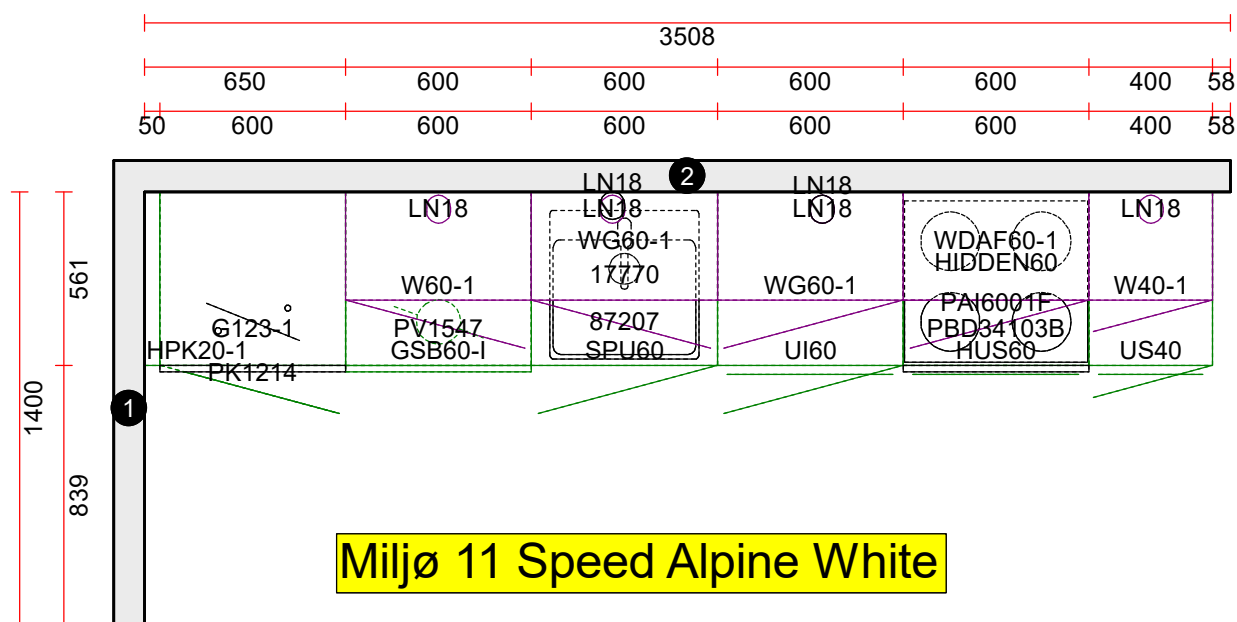

**OBS:** Udskriften er kun retningsgivende. Dybdemål er ekskl. skabslåger.

**OBS:** Udskriften er kun retningsgivende. Dybdemål er ekskl. skabslåger.

OBS: Udskriften er kun retningsgivende. Dybdemål er ekskl. skabslåger.

Skala: Tilpasset ramme

Projekt: Udstilling Slagelse

Skala: Tilpasset ramme