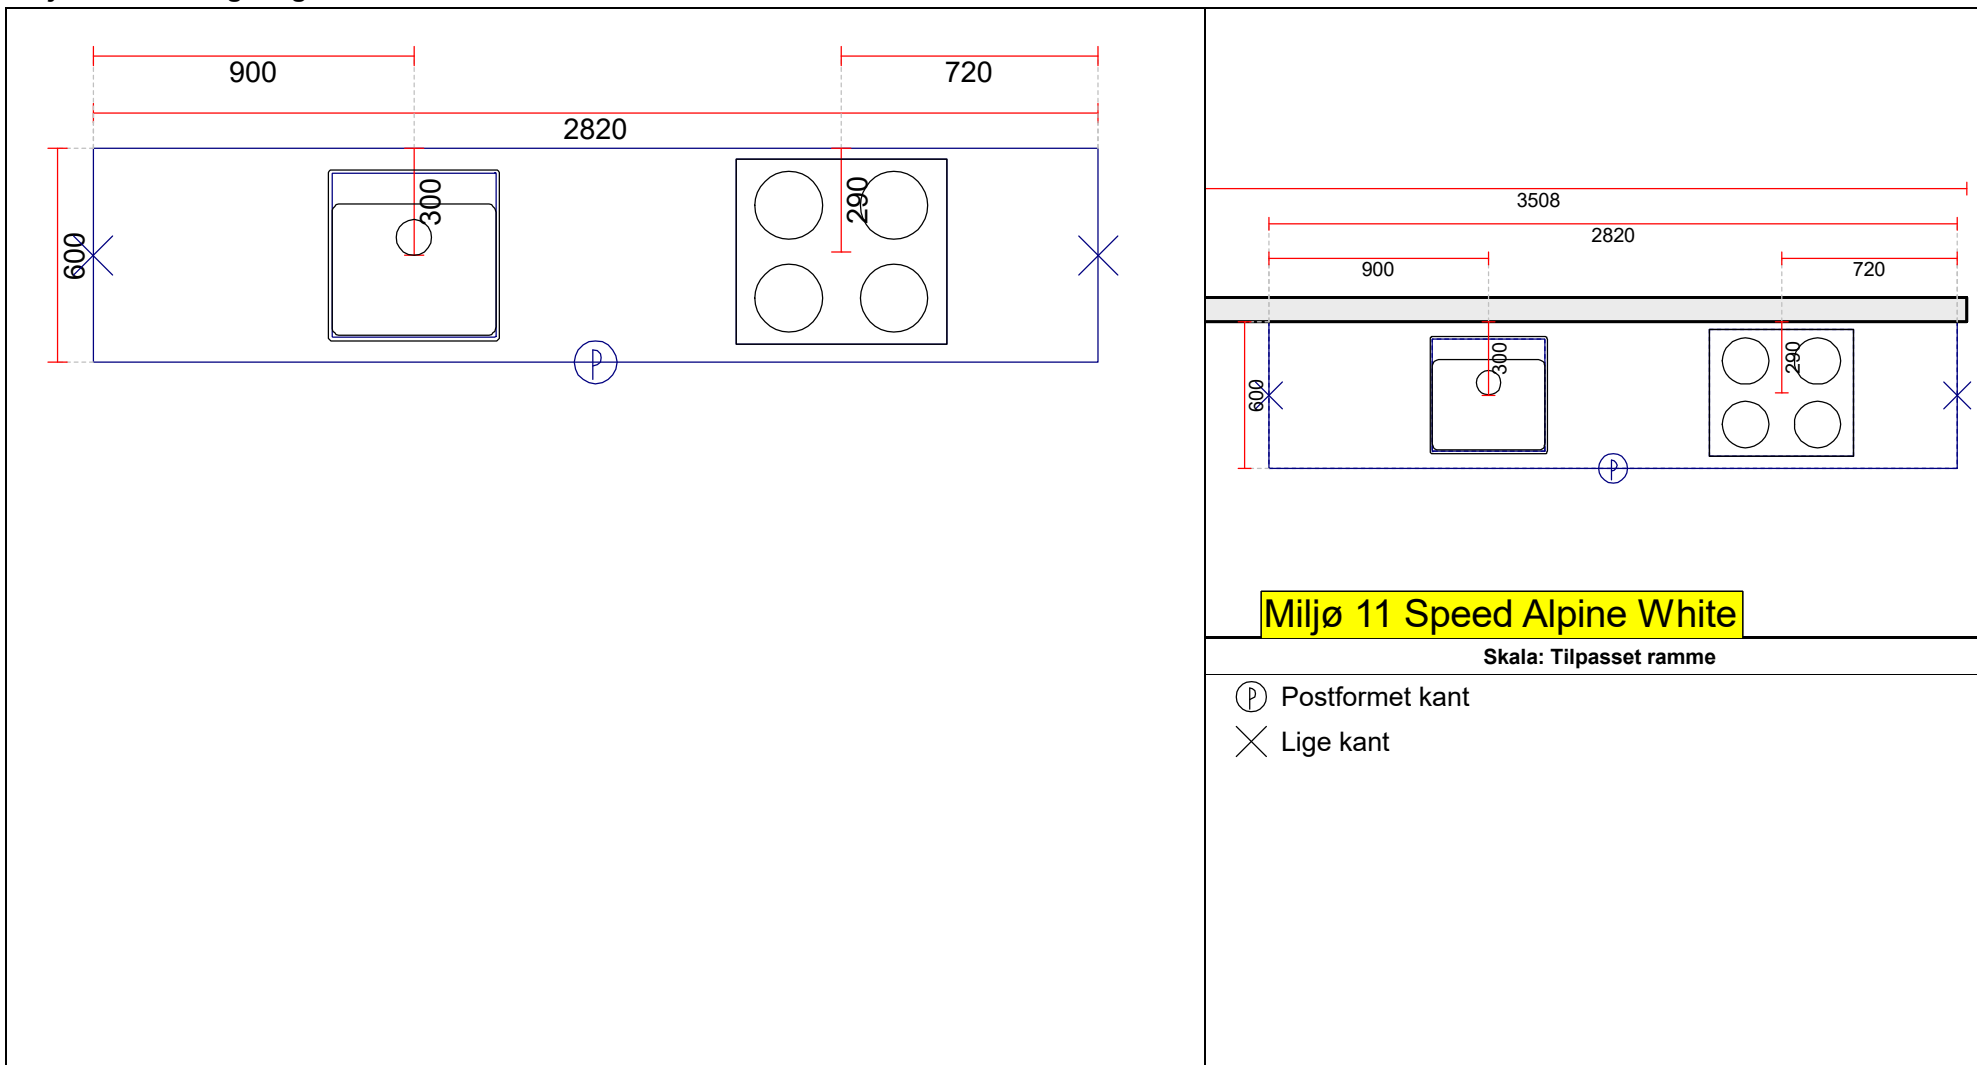

Vordingborg Køkkenet A/S Langøvej 7-9, 4760 Vordingborg Telefon: Fax: CVR/SE-nr.: 15502304	Vordingborg Plus 2021-3 DK <table> <tr> <td>Bordplader</td> <td>:KU-NM Kunststof mat, N-kant 38mm</td> </tr> <tr> <td>Bordplade-farve</td> <td>:366 Black textured</td> </tr> <tr> <td>Bordplade-kantudførelse</td> <td>:N N-kant mat</td> </tr> <tr> <td>Bordplade-kantfarve</td> <td>:999 Samme farve i bordplade-décor</td> </tr> <tr> <td>Udførelse af bagkantsliste</td> <td>:WAP Bagkantsliste</td> </tr> <tr> <td>Farven på bagkantsliste</td> <td>:366 Black textured</td> </tr> </table>	Udstillinger Slagelse <table> <tr> <td>Telefon</td> <td>Fax</td> </tr> <tr> <td>Tlf. priv.</td> <td>Mobil</td> </tr> <tr> <td>E-mail</td> <td></td> </tr> </table>