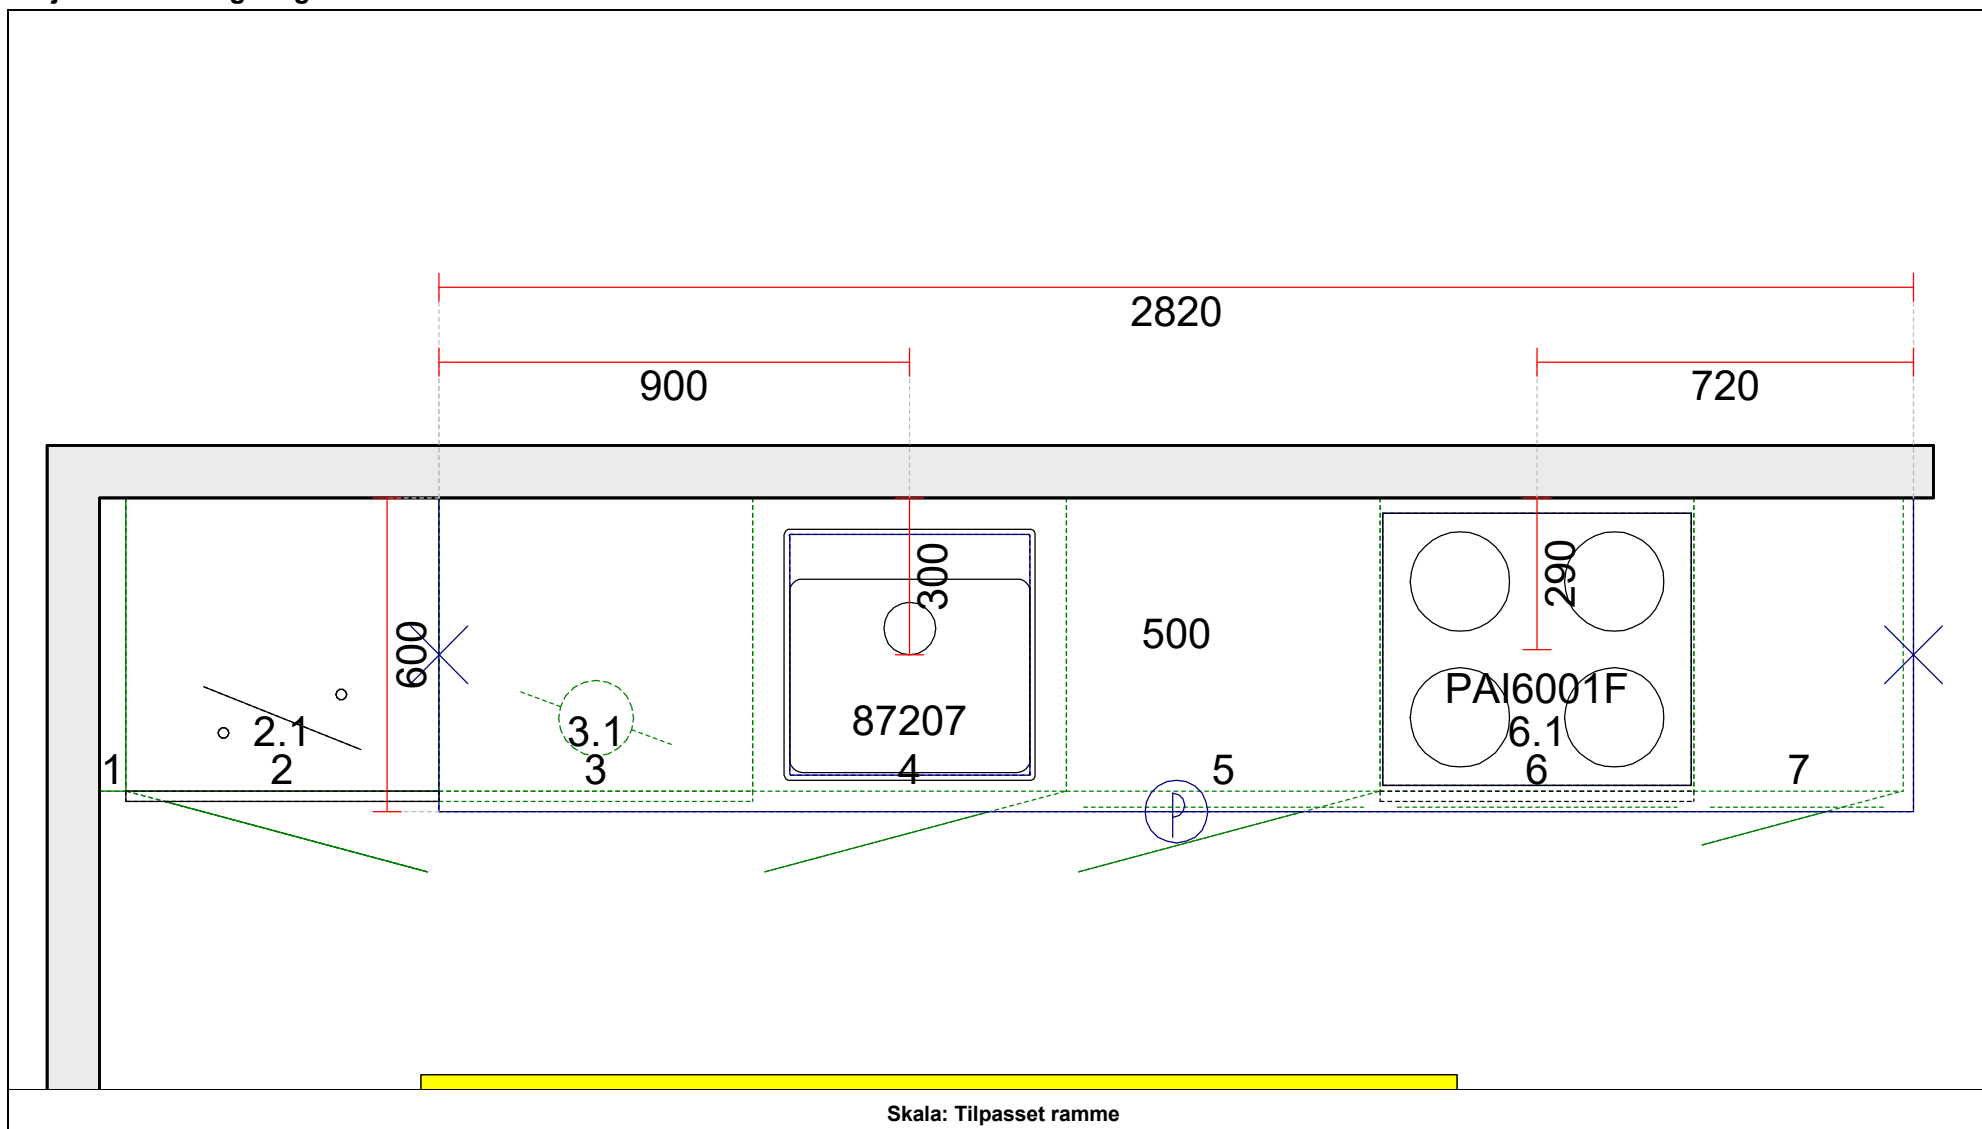

**OBS:** Udskriften er kun retningsgivende. Dybdemål er ekskl. skabslåger.

**OBS:** Udskriften er kun retningsgivende. Dybdemål er ekskl. skabslåger.

OBS: Udskriften er kun retningsgivende. Dybdemål er ekskl. skabslåger.

Skala: Tilpasset ramme

Projekt: Udstilling Slagelse

Skala: Tilpasset ramme