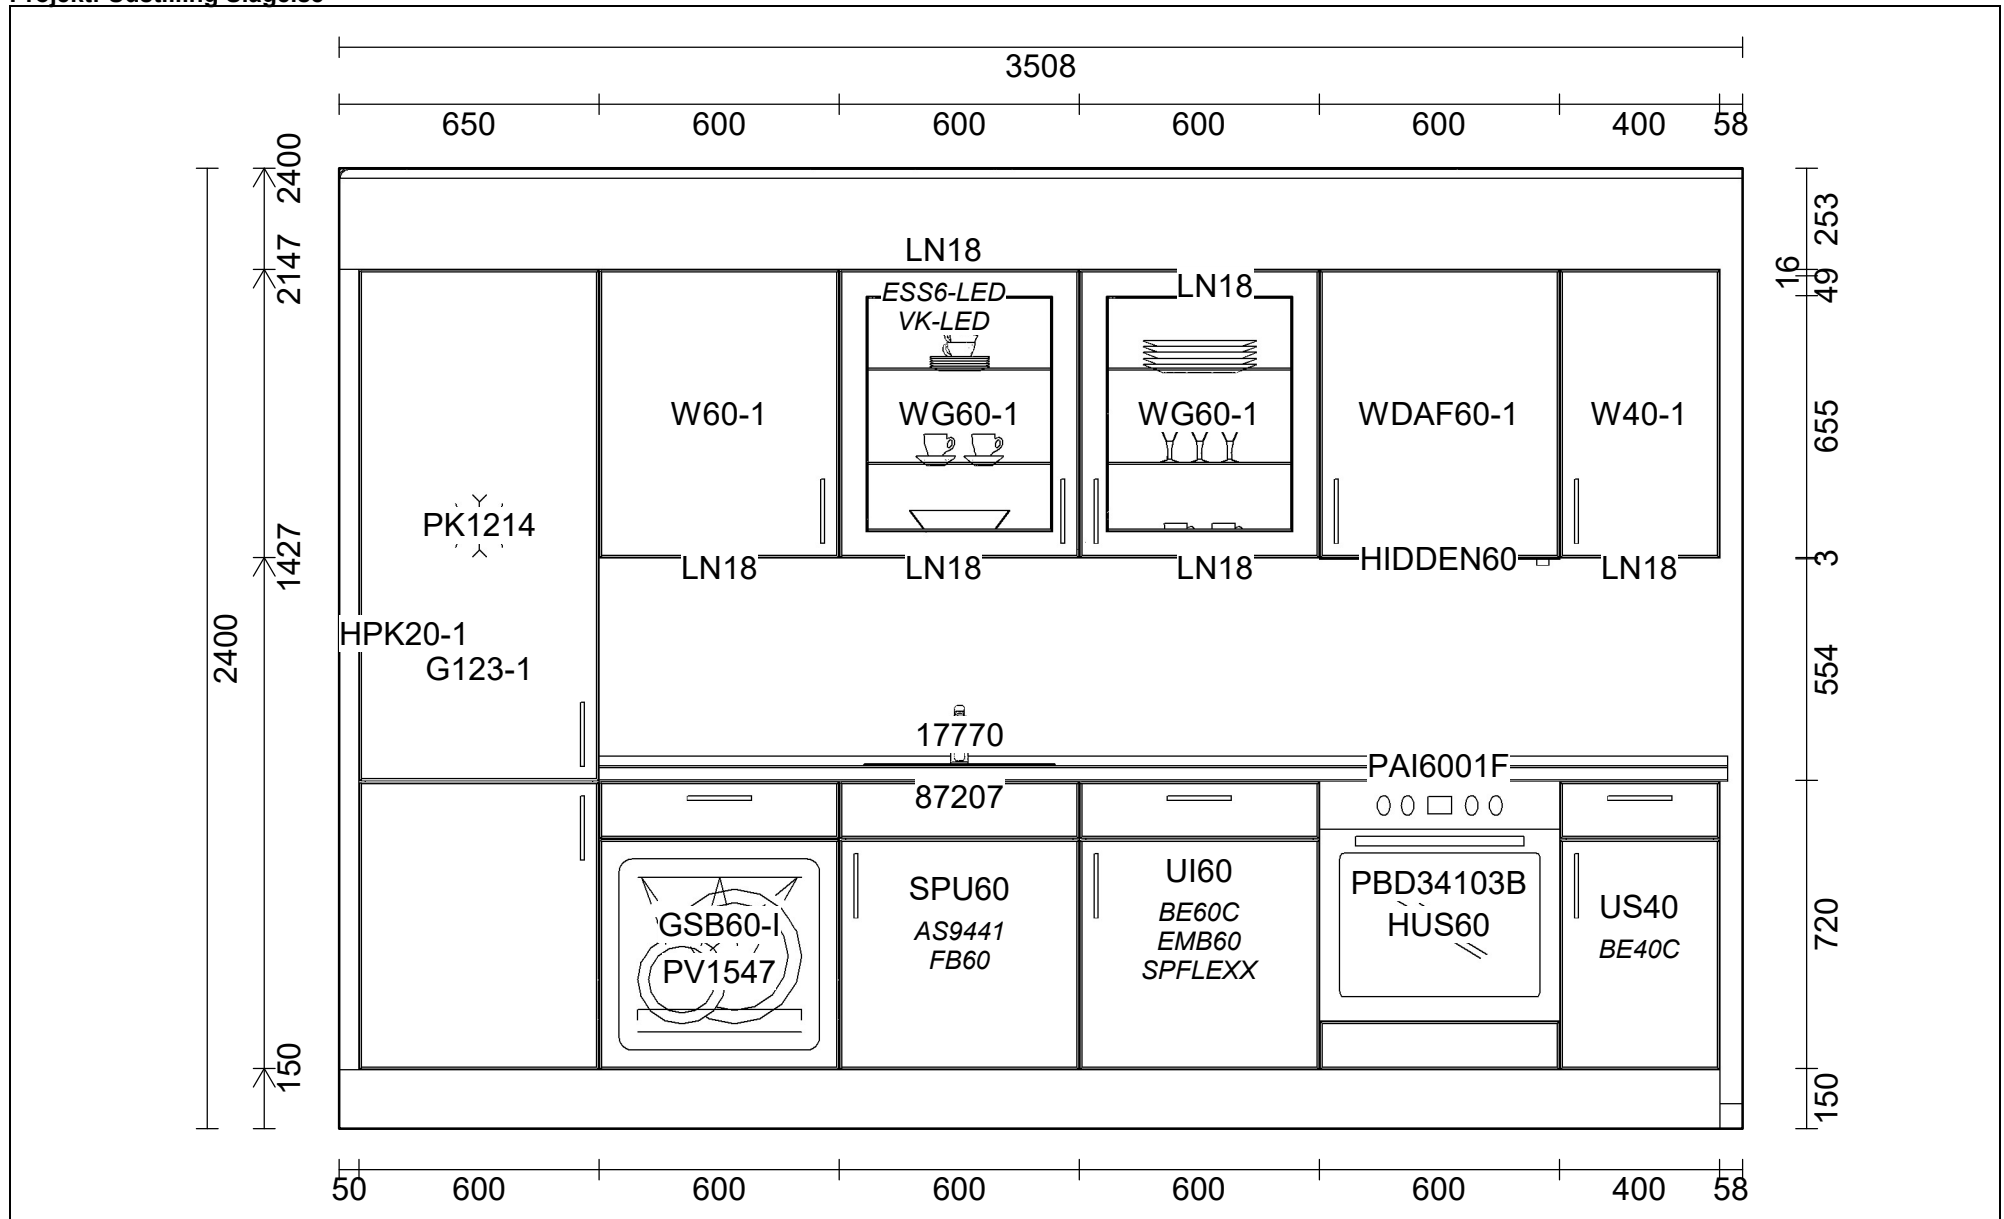

**OBS:** Udskriften er kun retningsgivende. Dybdemål er ekskl. skabslåger.

**OBS:** Udskriften er kun retningsgivende. Dybdemål er ekskl. skabslåger.

OBS: Udskriften er kun retningsgivende. Dybdemål er ekskl. skabslåger.

Skala: Tilpasset ramme

Projekt: Udstilling Slagelse

Skala: Tilpasset ramme