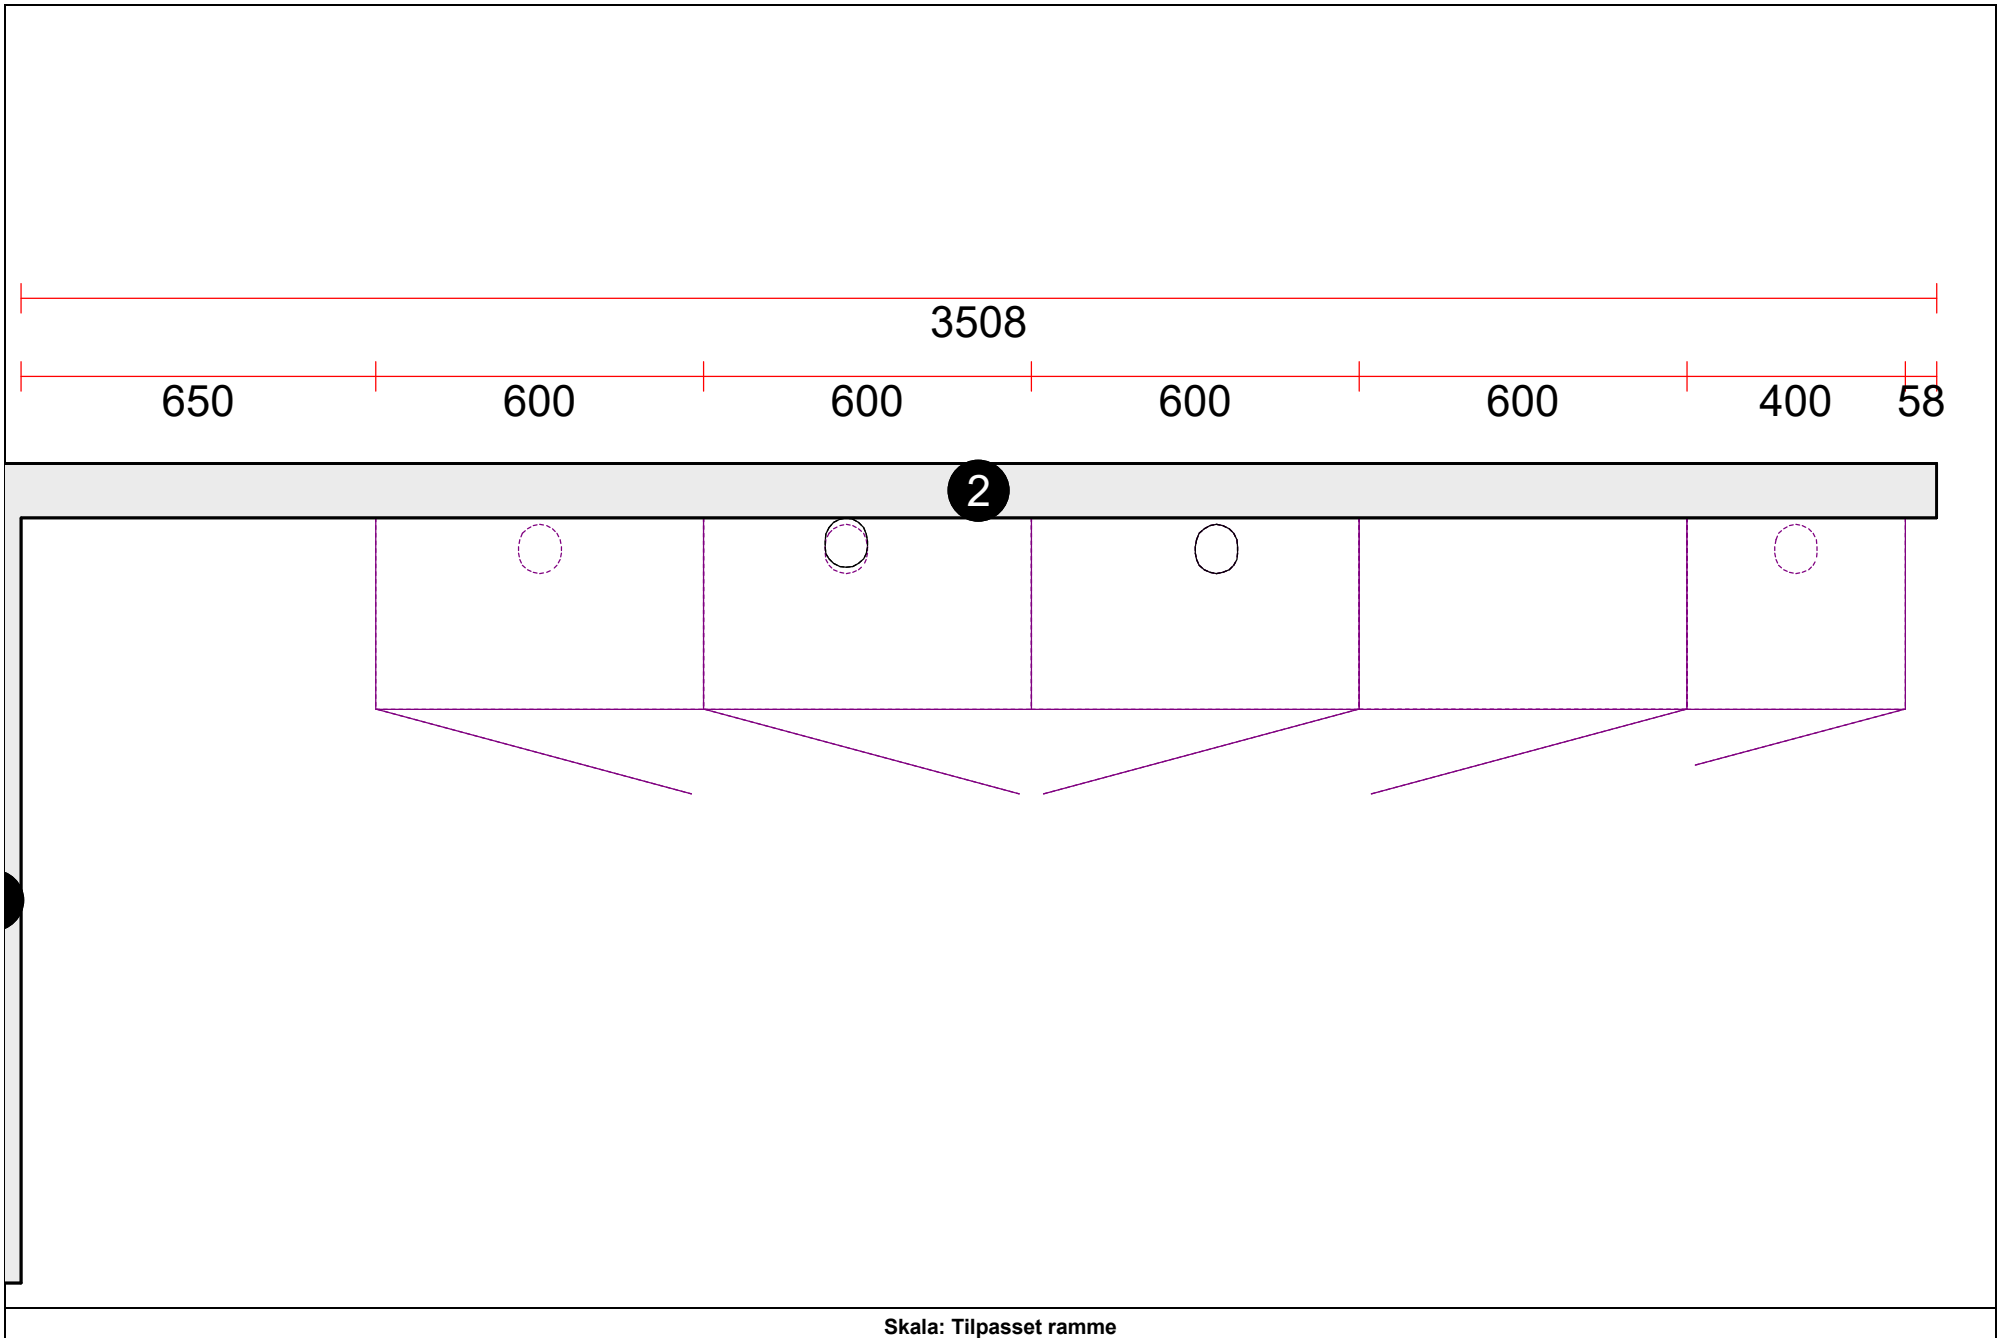

**OBS:** Udskriften er kun retningsgivende. Dybdemål er ekskl. skabslåger.

**OBS:** Udskriften er kun retningsgivende. Dybdemål er ekskl. skabslåger.

OBS: Udskriften er kun retningsgivende. Dybdemål er ekskl. skabslåger.

Skala: Tilpasset ramme

Projekt: Udstilling Slagelse

Skala: Tilpasset ramme