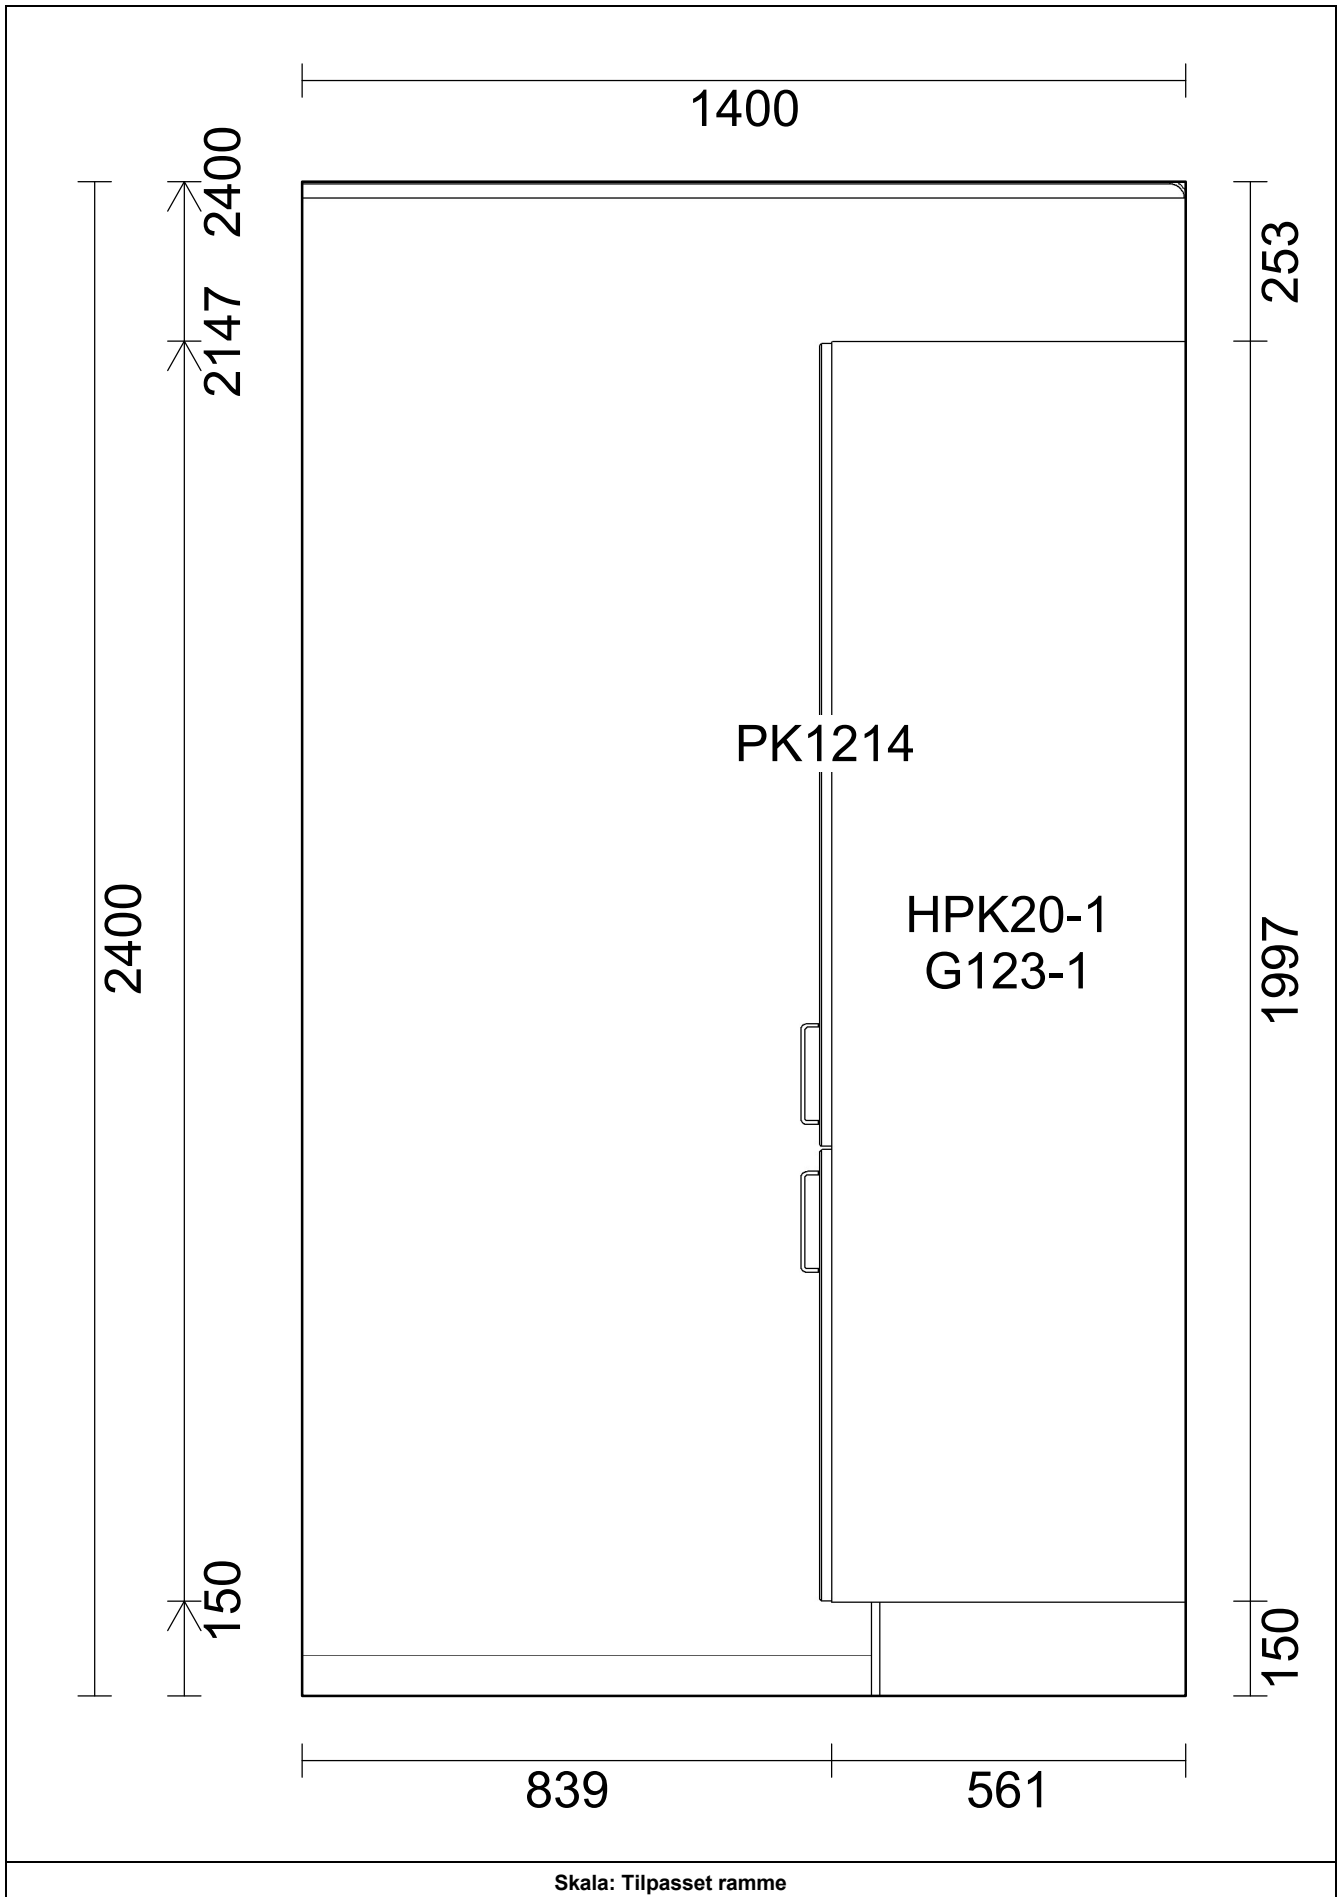

**OBS:** Udskriften er kun retningsgivende. Dybdemål er ekskl. skabslåger.

**OBS:** Udskriften er kun retningsgivende. Dybdemål er ekskl. skabslåger.

OBS: Udskriften er kun retningsgivende. Dybdemål er ekskl. skabslåger.

Skala: Tilpasset ramme

### Vordingborg Plus 2021-3 DK

Bordplader :KU-NM Kunststof mat, N-kant 38mm  
 Bordplade-farve :366 Black textured  
 Bordplade-kantudførelse :N N-kant mat  
 Bordplade-kantfarve :999 Samme farve i bordplade-décor  
 Udførelse af bagkantsliste :WAP Bagkantsliste  
 Farven på bagkantsliste :366 Black textured

Projekt: Udstilling Slagelse

Skala: Tilpasset ramme