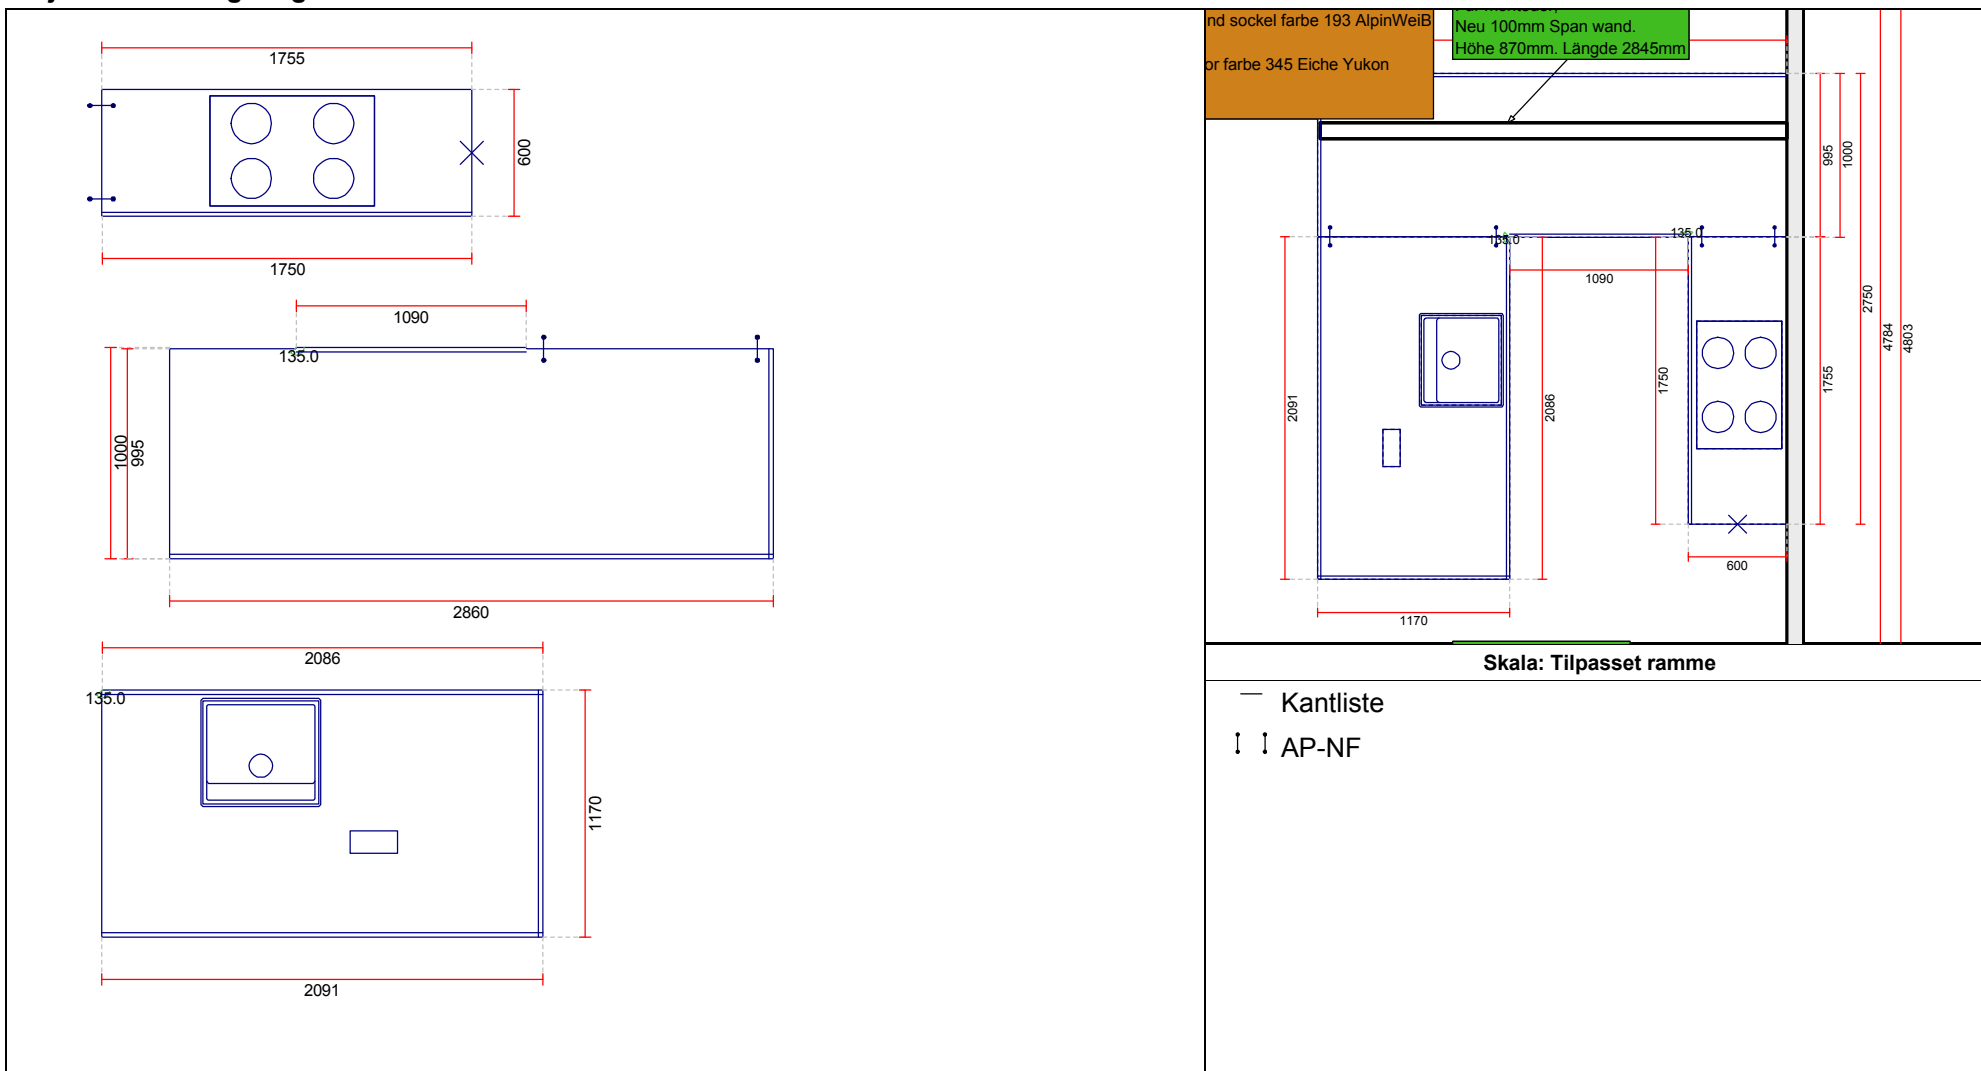

OBS: Udskriften er kun retningsgivende. Dybdemål er ekskl. skabslåger.

Skala: Tilpasset ramme

OBS: Udskriften er kun retningsgivende. Dybdemål er ekskl. skabslåger.

| | | |
|--|---|---|
| <p>Vordingborg Køkkenet A/S Langøvej 7-9, 4760 Vordingborg Telefon: 55352517 Fax: 55372104 CVR/SE-nr.: 15502304</p> | <p>Vordingborg Plus 2015-8 DK</p> <p>Bordplade :KU-DM Laminat mat, D-kant APL Bordplade decór :318 Canadian oak reproduction APL Bordplade kant :D lige decór-kant mat udførelse APL Bordplade kant :318 Canadian oak reproduction</p> | <p>Udstilling Slagelse</p> <p>Telefon Fax Tlf. priv. Mobil</p> |
|--|---|---|