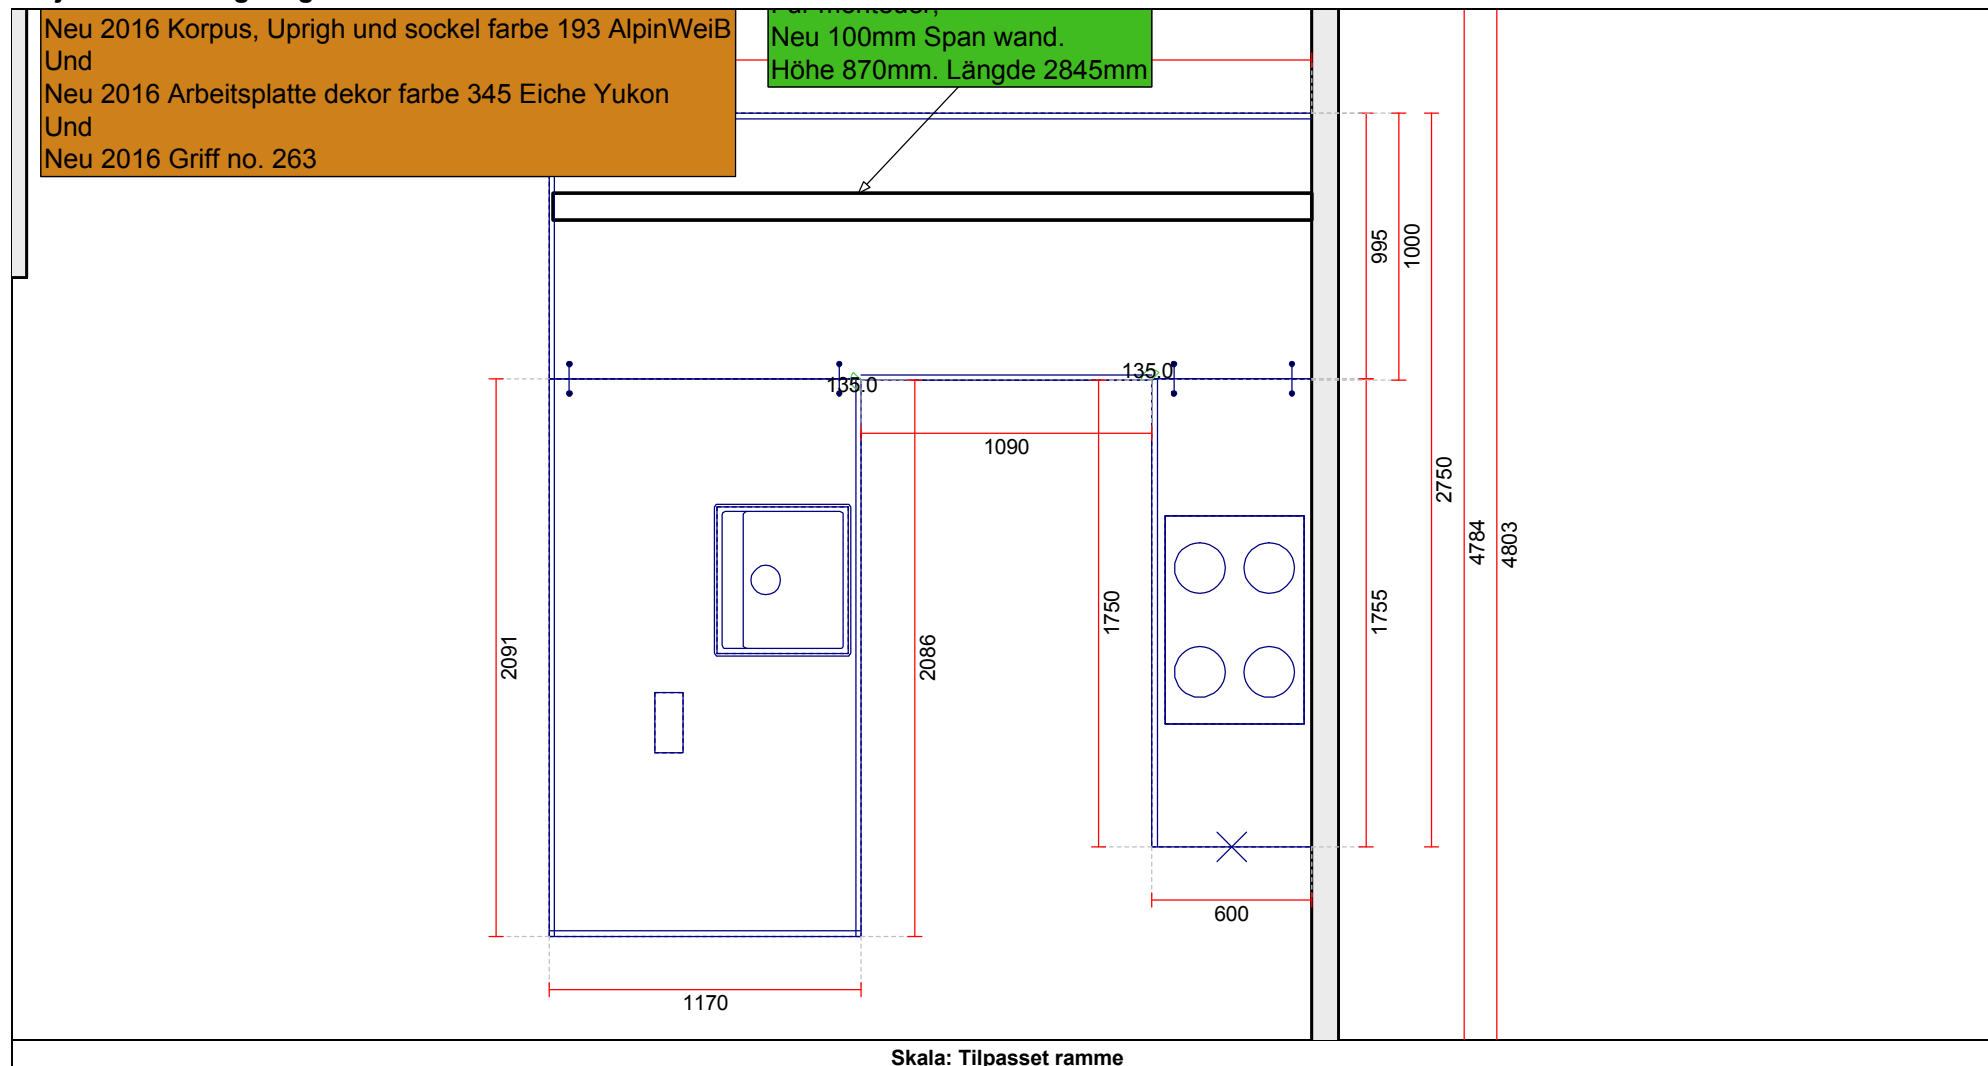

OBS: Udskriften er kun retningsgivende. Dybdemål er ekskl. skabslåger.

Skala: Tilpasset ramme

OBS: Udskriften er kun retningsgivende. Dybdemål er ekskl. skabslåger.

| | | |
|--|---|---|
| <p>Vordingborg Køkkenet A/S Langøvej 7-9, 4760 Vordingborg Telefon: 55352517 Fax: 55372104 CVR/SE-nr.: 15502304</p> | <p>Vordingborg Plus 2015-8 DK</p> <p>Bordplade :KU-DM Laminat mat, D-kant APL Bordplade decór :318 Canadian oak reproduction APL Bordplade kant :D lige decór-kant mat udførelse APL Bordplade kant :318 Canadian oak reproduction</p> | <p>Udstilling Slagelse</p> <p>Telefon Fax Tlf. priv. Mobil</p> |
|--|---|---|