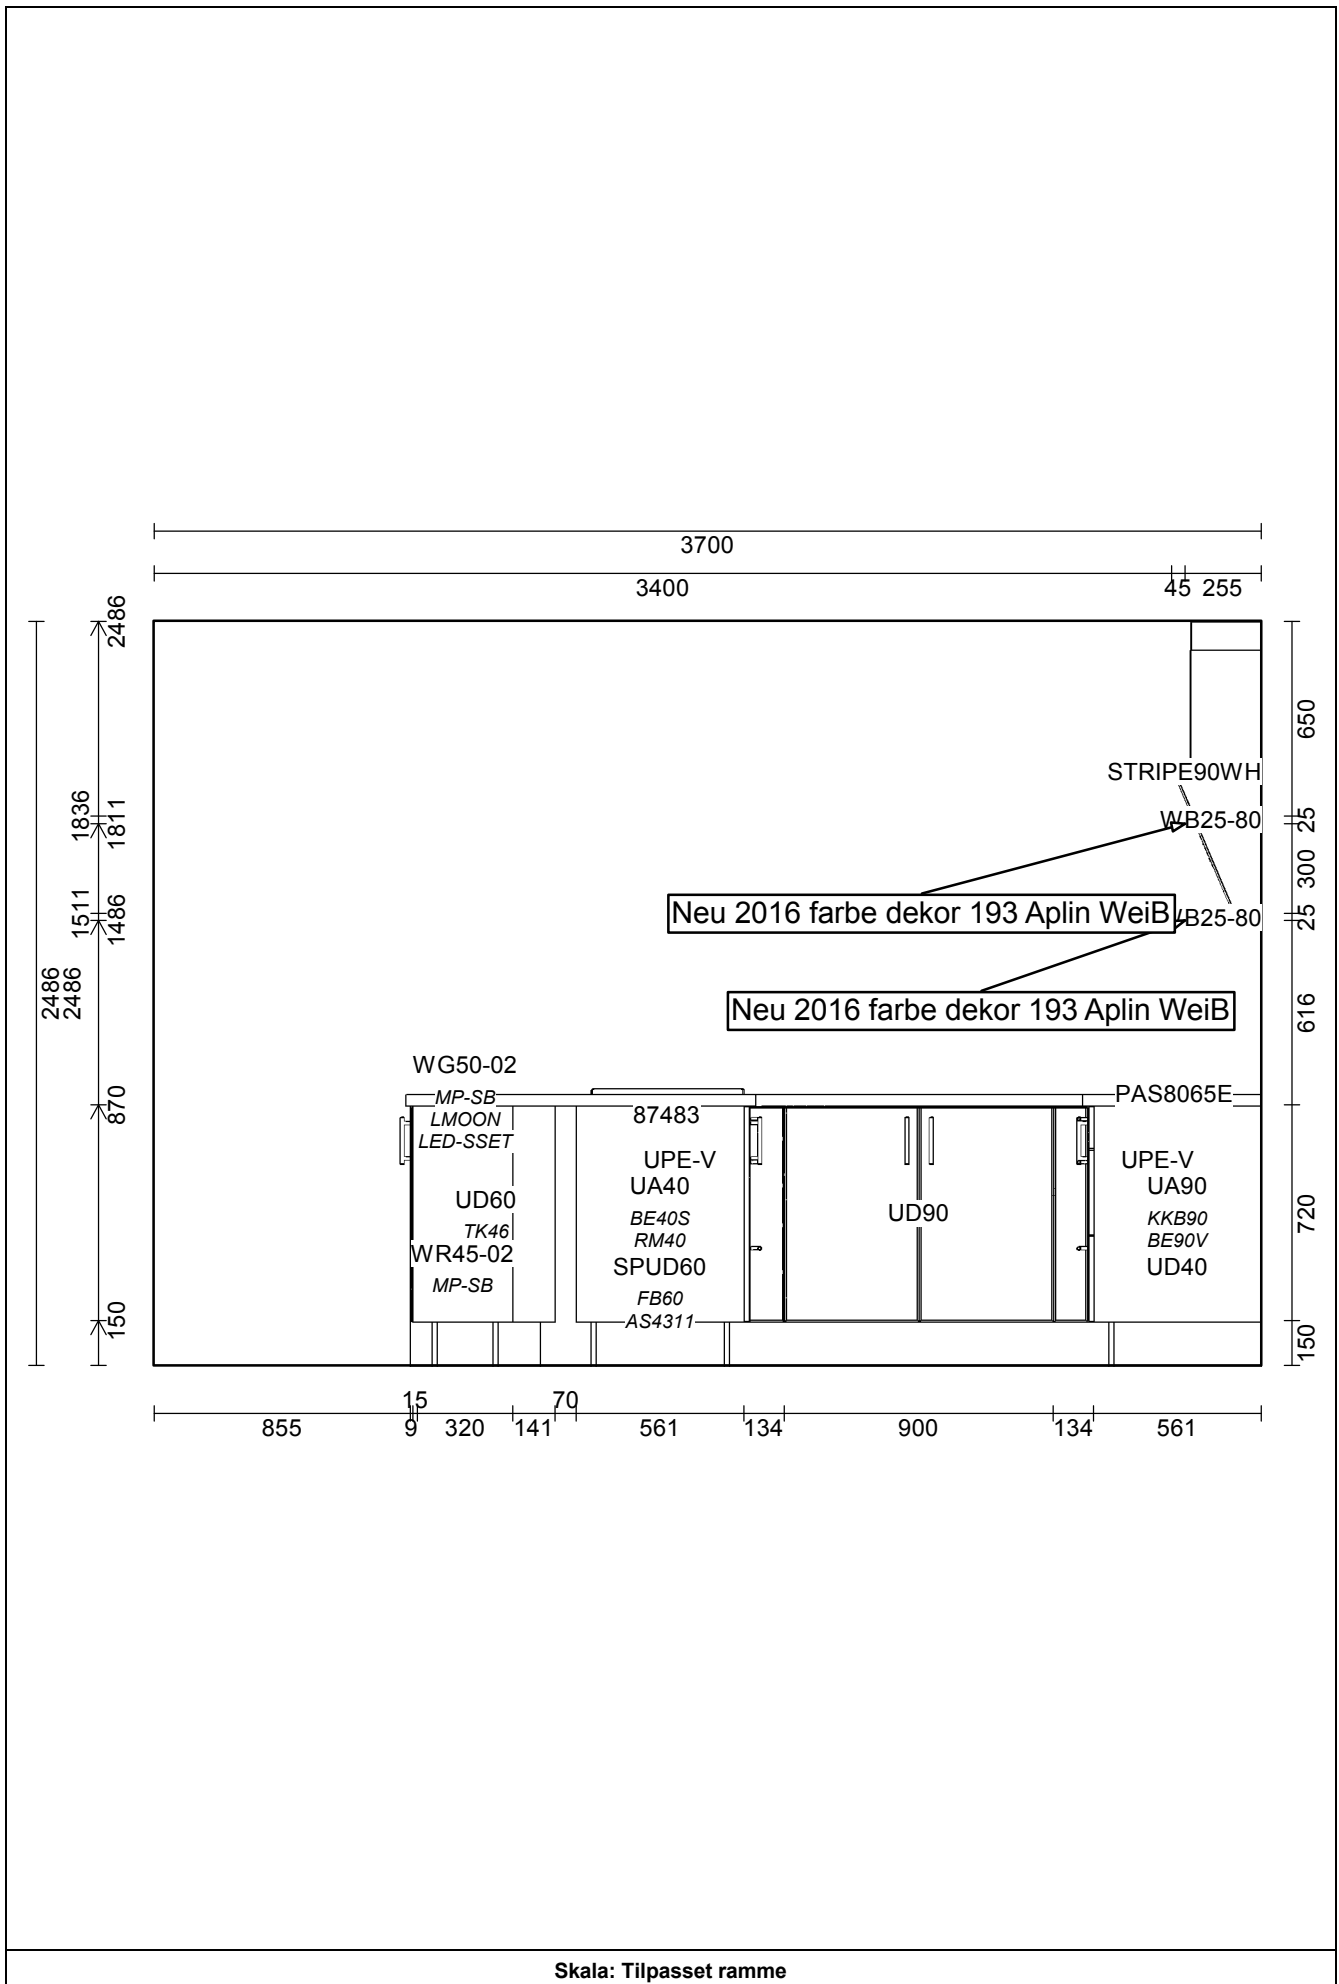

OBS: Udskriften er kun retningsgivende. Dybdemål er ekskl. skabslåger.

Skala: Tilpasset ramme

OBS: Udskriften er kun retningsgivende. Dybdemål er ekskl. skabslåger.

| | | |
|--|---|---|
| <p>Vordingborg Køkkenet A/S Langøvej 7-9, 4760 Vordingborg Telefon: 55352517 Fax: 55372104 CVR/SE-nr.: 15502304</p> | <p>Vordingborg Plus 2015-8 DK</p> <p>Bordplade :KU-DM Laminat mat, D-kant APL Bordplade decór :318 Canadian oak reproduction APL Bordplade kant :D lige decór-kant mat udførelse APL Bordplade kant :318 Canadian oak reproduction</p> | <p>Udstilling Slagelse</p> <p>Telefon Fax Tlf. priv. Mobil</p> |
|--|---|---|

| | | |
|--|--|---|
| <p>Vordingborg Køkkenet A/S Langøvej 7-9, 4760 Vordingborg Telefon: 55352517 Fax: 55372104 CVR/SE-nr.: 15502304</p> | <p>Vordingborg Plus 2015-8 DK</p> <p>Bordplade :KU-DM Laminat mat, D-kant APL Bordplade decór :318 Canadian oak reproduction APL Bordplade kant :D lige decór-kant mat udførsel APL Bordplade kant :318 Canadian oak reproduction</p> | <p>Udstilling Slagelse</p> <p>Telefon Fax Tlf. priv. Mobil</p> |
|--|--|---|