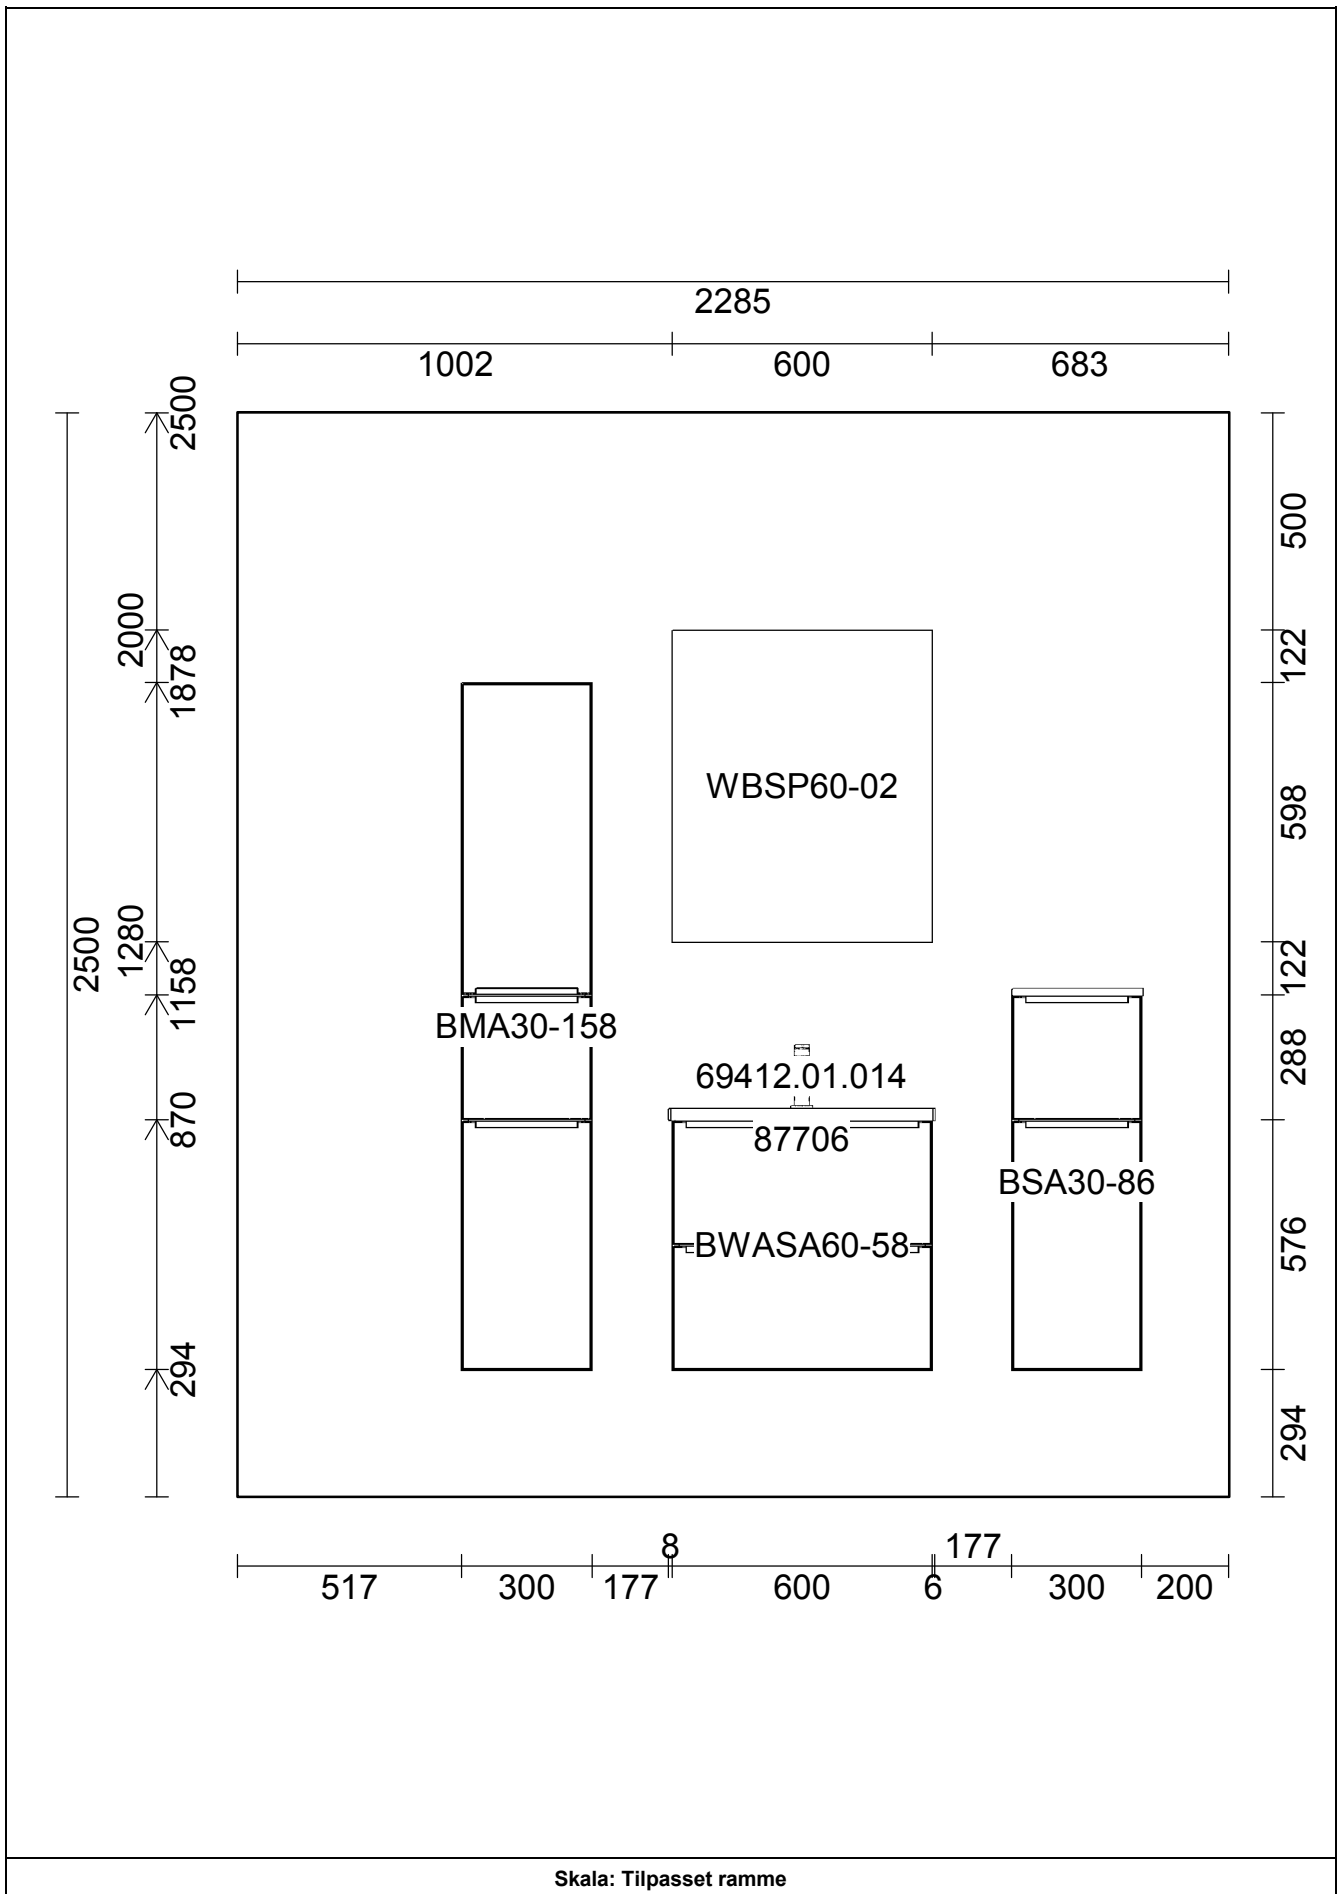

OBS: Udskriften er kun retningsgivende. Dybdemål er ekskl. skabslåger.

OBS: Udskriften er kun retningsgivende. Dybdemål er ekskl. skabslåger.

OBS: Udskriften er kun retningsgivende. Dybdemål er ekskl. skabslåger.

OBS: Udskriften er kun retningsgivende. Dybdemål er ekskl. skabslåger.

Skala: Tilpasset ramme

Vordingborg Køkkenet A/S

Langøvej 7-9,
4760 Vordingborg
Telefon: Fax:
CVR/SE-nr.: 15502304

Vordingborg Plus 2020-4 DK

Bordplader	:KU-DM Kunststof mat, D-kant, 38mm
Bordplade-farve	:066 Slate décor
Bordplade-kantudførelse	:D Lige décor-kant mat
Bordplade-kantfarve	:999 Samme farve i bordplade-décor
Bordpladekant udvendigt hjørne	:E Firkantet

Vordingborg Plus 2020-4 DK

Bordplader :KU-DM Kunststof mat, D-kant, 38mm
Bordplade-farve :066 Slate décor
Bordplade-kantudførelse :D Lige décor-kant mat
Bordplade-kantfarve :999 Samme farve i bordplade-décor
Bordpladekant udvendigt hjørne :E Firkantet