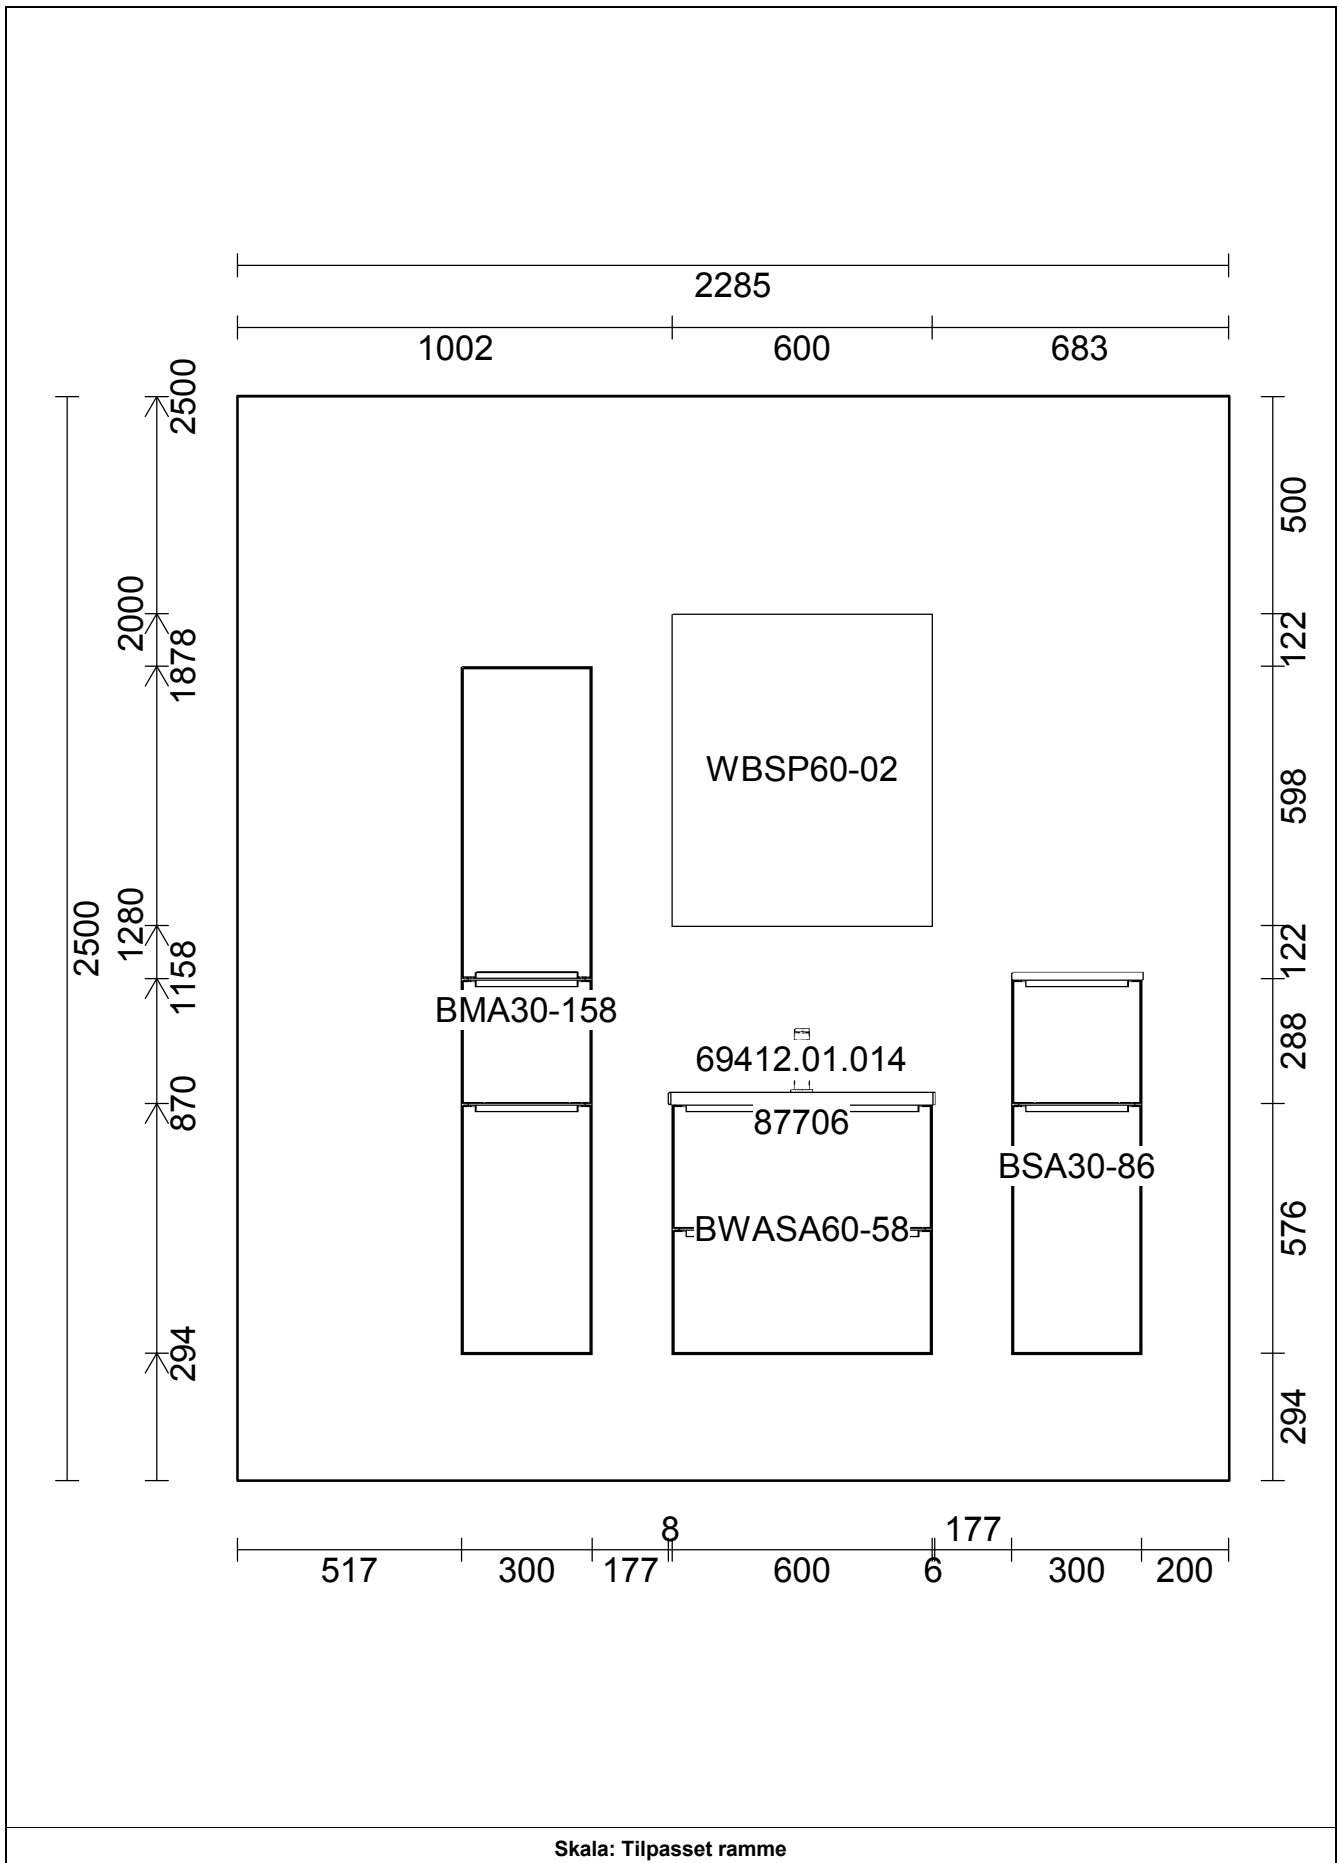

OBS: Udskriften er kun retningsgivende. Dybdemål er ekskl. skabslåger.

OBS: Udskriften er kun retningsgivende. Dybdemål er ekskl. skabslåger.

OBS: Udskriften er kun retningsgivende. Dybdemål er ekskl. skabslåger.

OBS: Udskriften er kun retningsgivende. Dybdemål er ekskl. skabslåger.

Skala: Tilpasset ramme

Vordingborg Køkkenet A/S

Langøvej 7-9,
4760 Vordingborg
Telefon: Fax:
CVR/SE-nr.: 15502304

Vordingborg Plus 2020-4 DK

Bordplader	:KU-DM Kunststof mat, D-kant, 38mm
Bordplade-farve	:066 Slate décor
Bordplade-kantudførelse	:D Lige décor-kant mat
Bordplade-kantfarve	:999 Samme farve i bordplade-décor
Bordpladekant udvendigt hjørne	:E Firkantet

Vordingborg Plus 2020-4 DK

Bordplader :KU-DM Kunststof mat, D-kant, 38mm
Bordplade-farve :066 Slate décor
Bordplade-kantudførelse :D Lige décor-kant mat
Bordplade-kantfarve :999 Samme farve i bordplade-décor
Bordpladekant udvendigt hjørne :E Firkantet