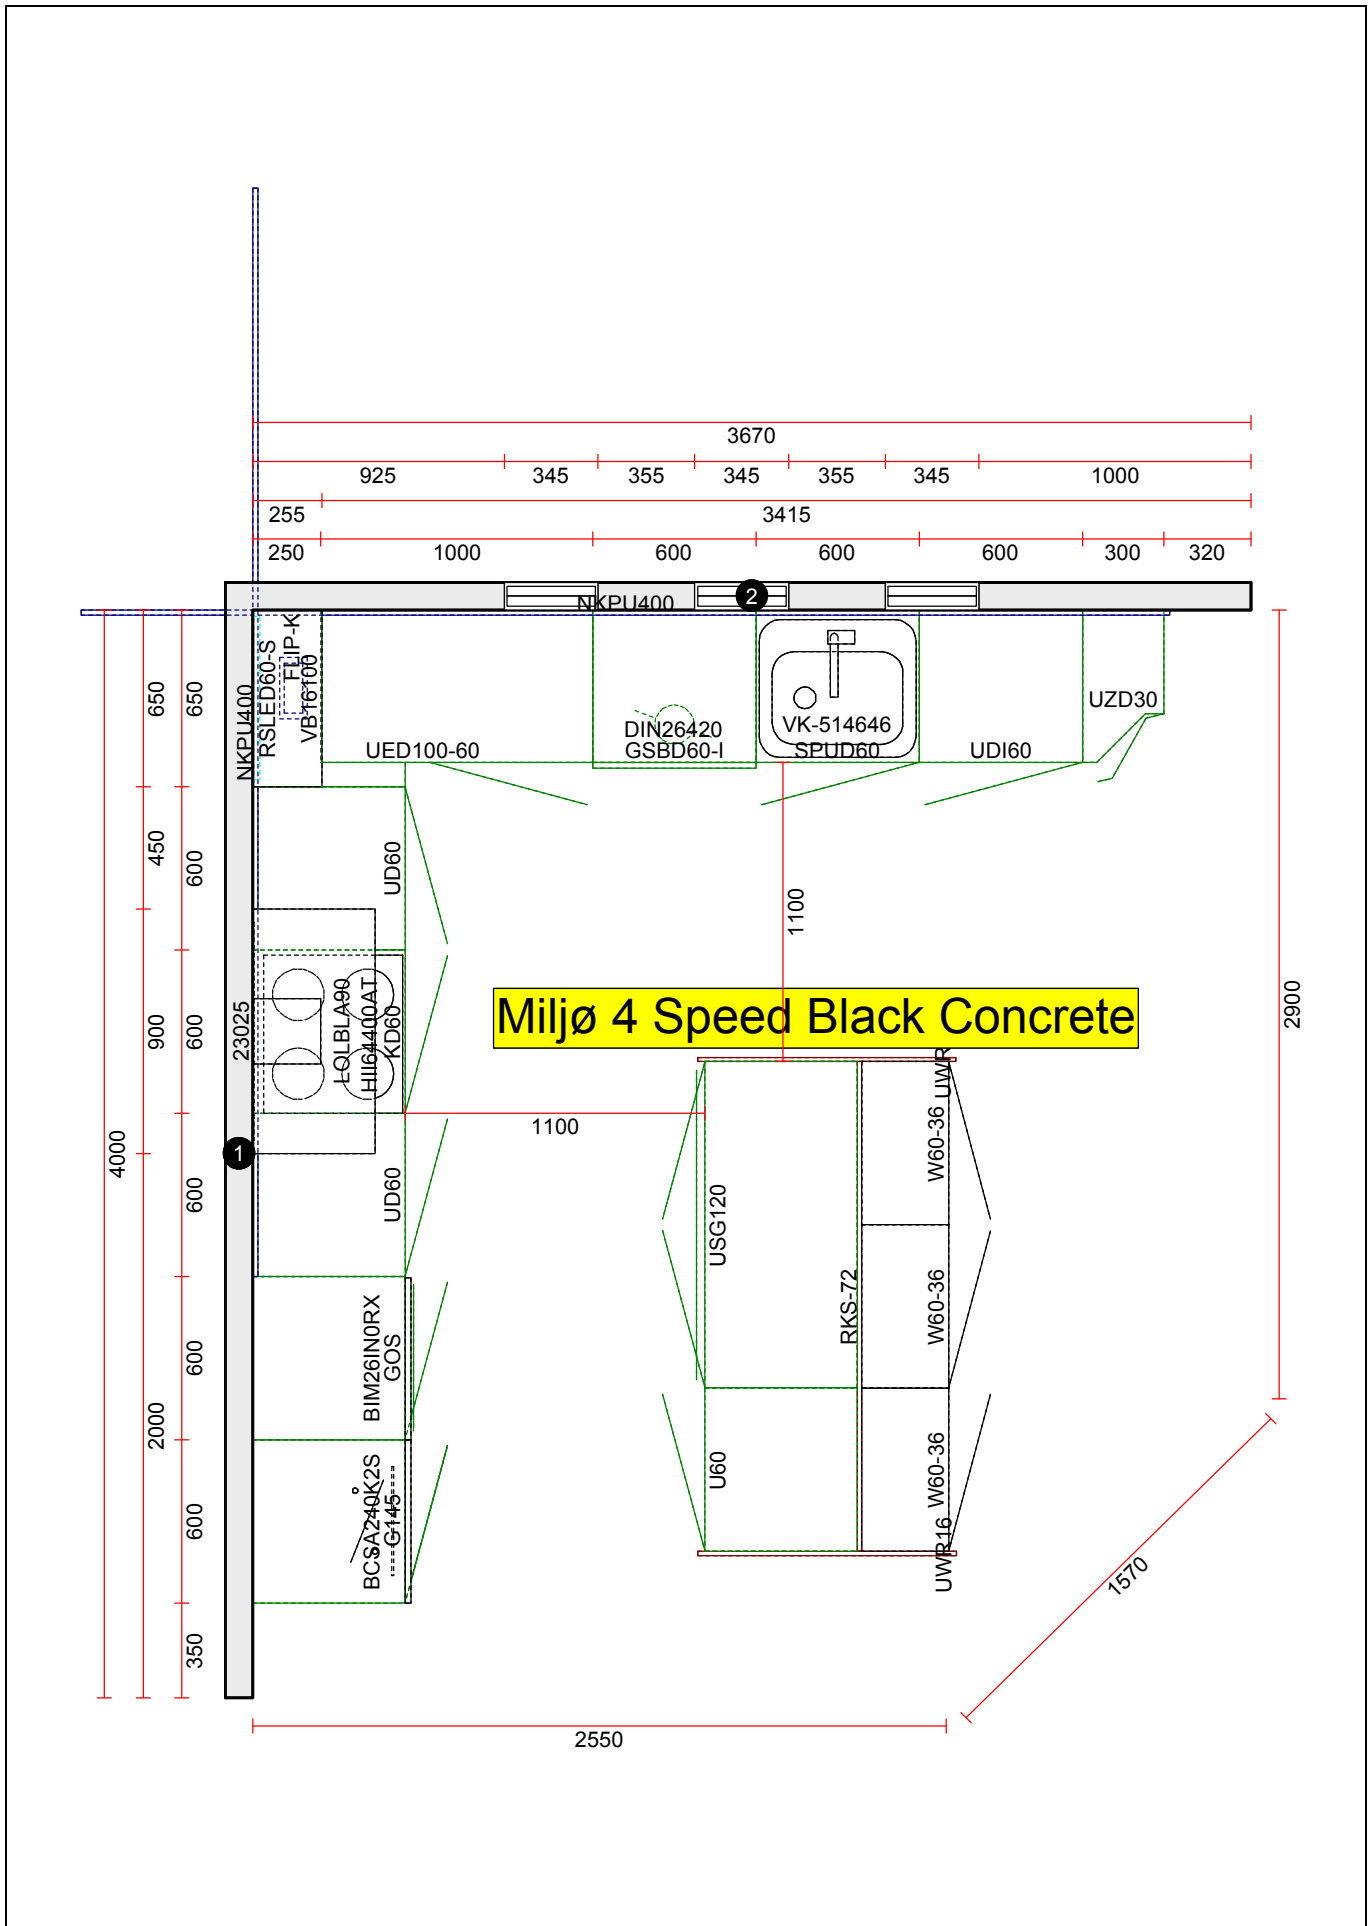

OBS: Udskriften er kun retningsgivende. Dybdemål er ekskl. skabslåger.

OBS: Udskriften er kun retningsgivende. Dybdemål er ekskl. skabslåger.

Skala: Tilpasset ramme

OBS: Udskriften er kun retningsgivende. Dybdemål er ekskl. skabslåger.

Skala: Tilpasset ramme

OBS: Udskriften er kun retningsgivende. Dybdemål er ekskl. skabslåger.

Skala: Tilpasset ramme

Vordingborg Køkkenet A/S

Langøvej 7-9,
 4760 Vordingborg
 Telefon: Fax:
 CVR/SE-nr.: 15502304

Vordingborg Plus 2020-4 DK

Bordplader :KU-DM Kunststof mat, D-kant, 38mm
 Bordplade-farve :378 Black concrete reproduction
 Bordplade-kantudførelse :D Lige décor-kant mat
 Bordplade-kantfarve :378 Black concrete reproduction
 Bordpladekant udvendigt hjørne :E Firkantet