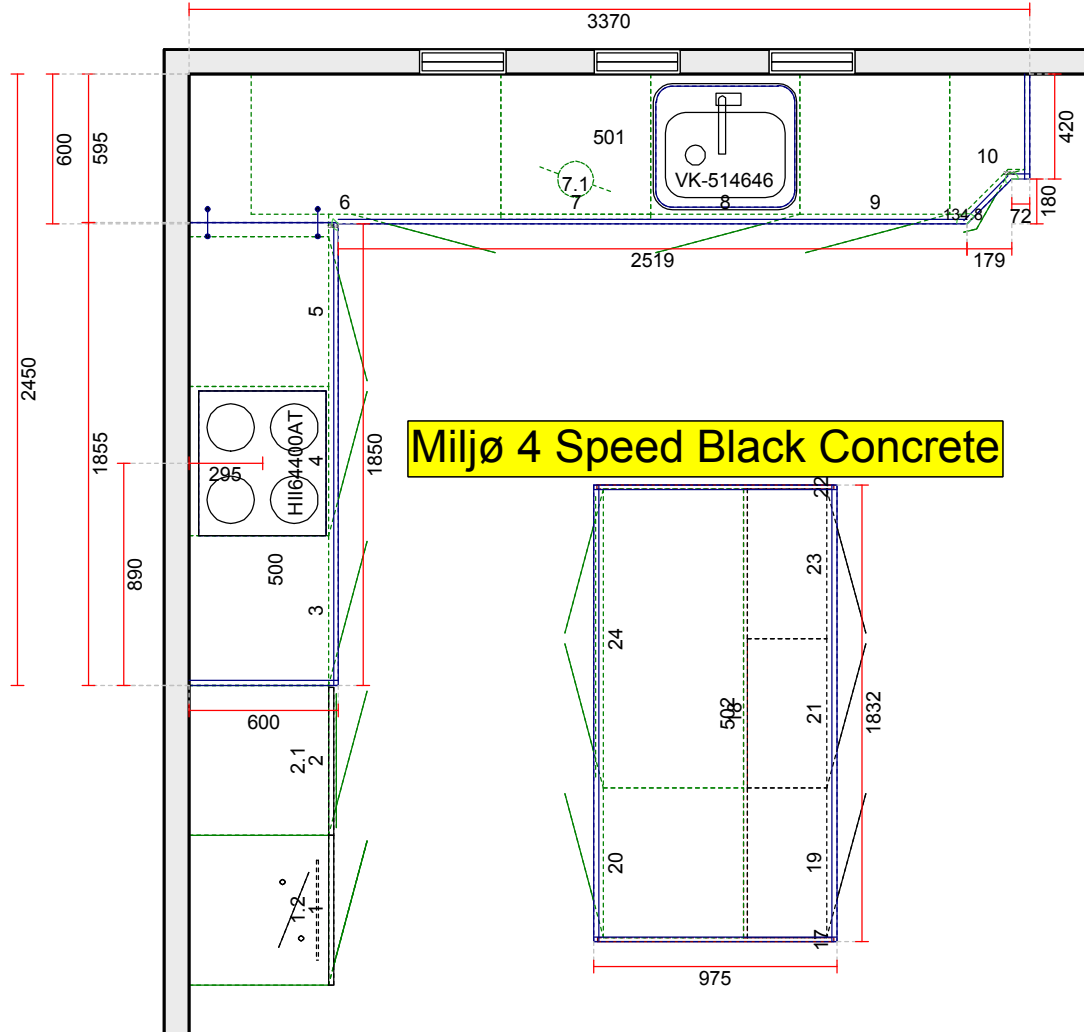

OBS: Udskriften er kun retningsgivende. Dybdemål er ekskl. skabslåger.

OBS: Udskriften er kun retningsgivende. Dybdemål er ekskl. skabslåger.

Skala: Tilpasset ramme

OBS: Udskriften er kun retningsgivende. Dybdemål er ekskl. skabslåger.

Skala: Tilpasset ramme

OBS: Udskriften er kun retningsgivende. Dybdemål er ekskl. skabslåger.

Skala: Tilpasset ramme

Vordingborg Køkkenet A/S

Langøvej 7-9,
 4760 Vordingborg
 Telefon: Fax:
 CVR/SE-nr.: 15502304