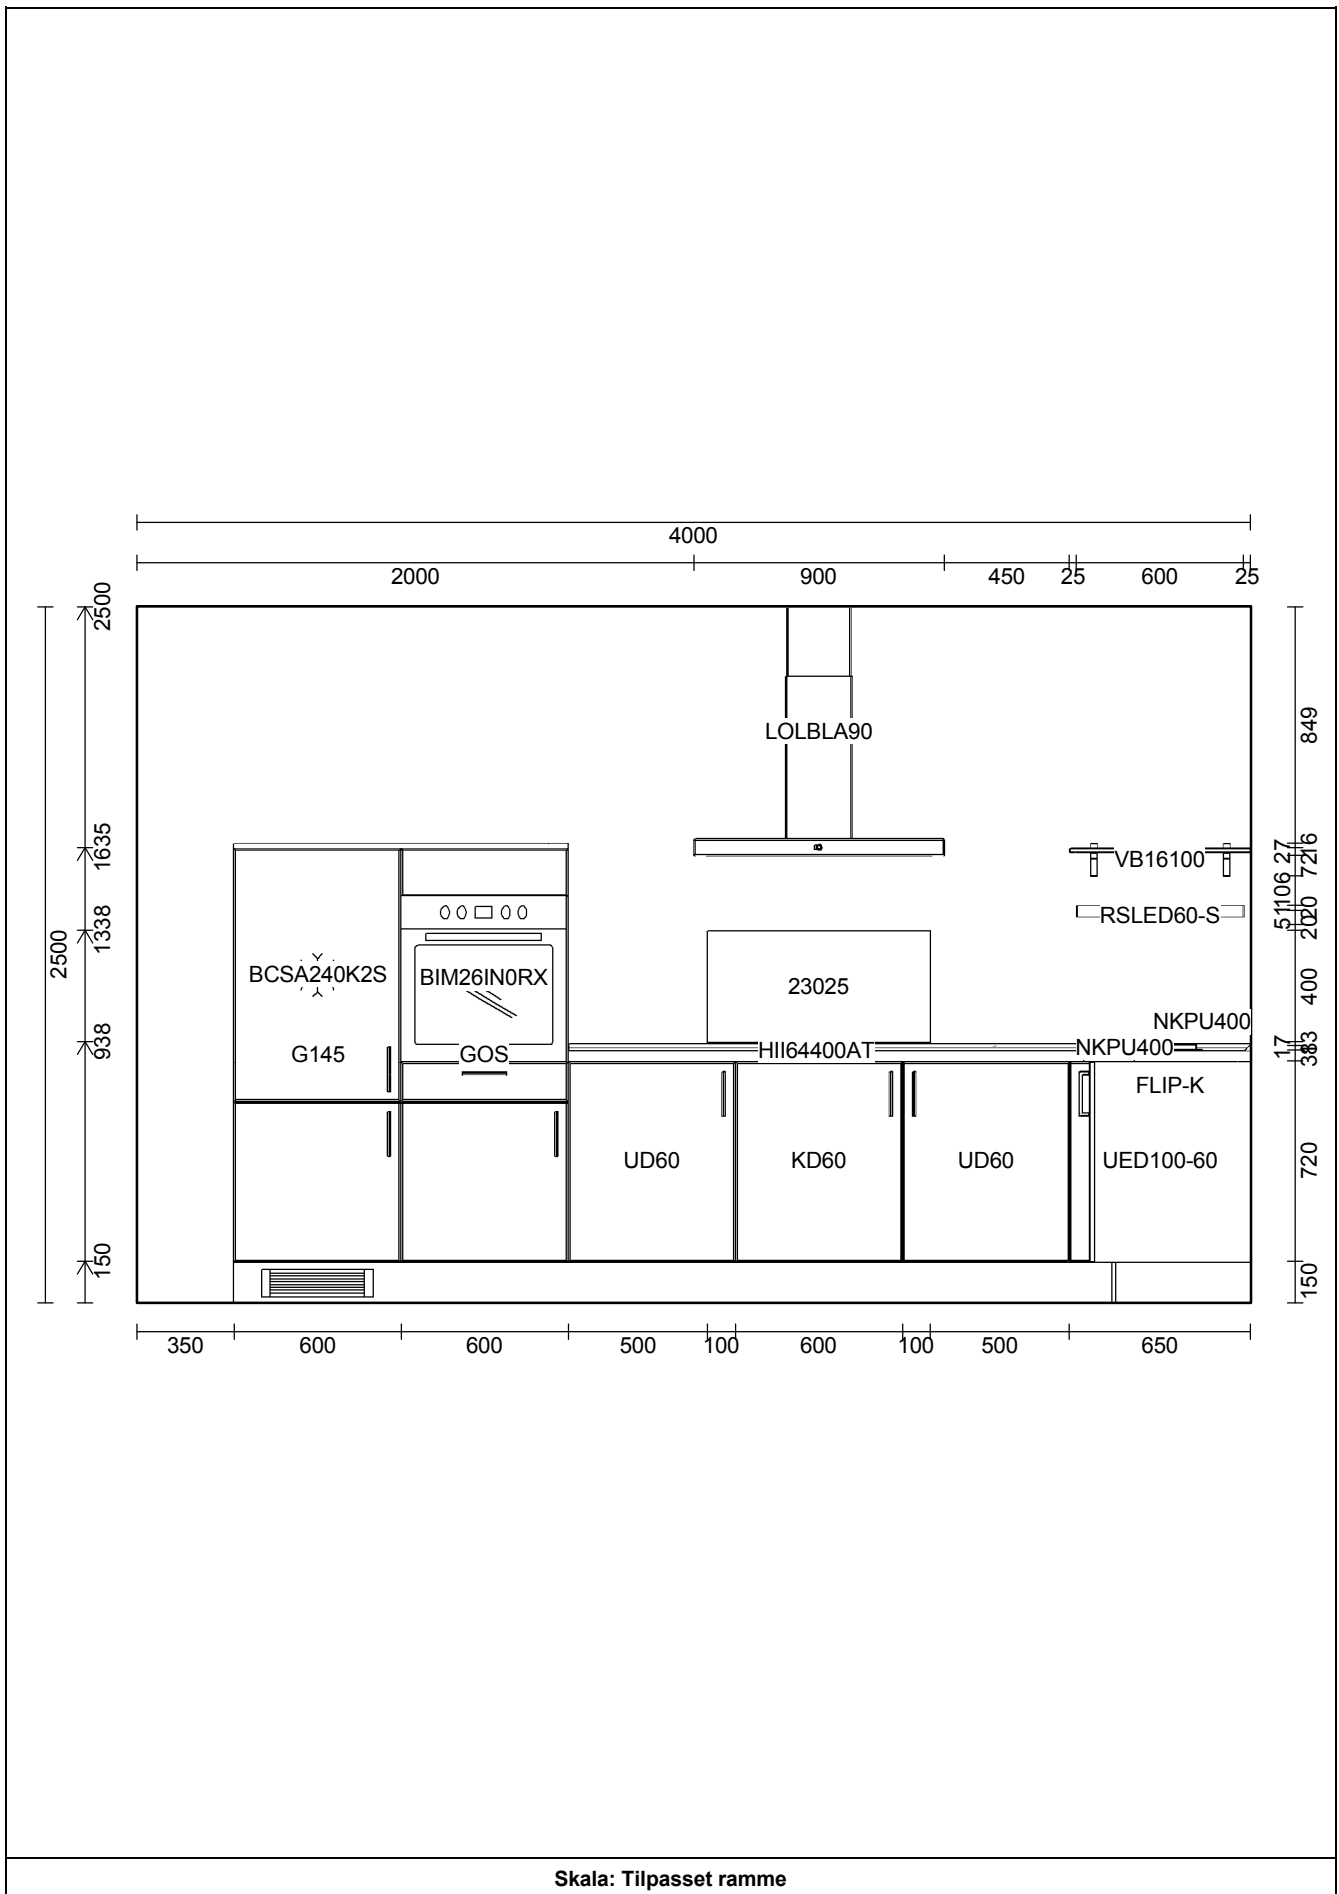

OBS: Udskriften er kun retningsgivende. Dybdemål er ekskl. skabslåger.

OBS: Udskriften er kun retningsgivende. Dybdemål er ekskl. skabslåger.

Skala: Tilpasset ramme

OBS: Udskriften er kun retningsgivende. Dybdemål er ekskl. skabslåger.

Skala: Tilpasset ramme

OBS: Udskriften er kun retningsgivende. Dybdemål er ekskl. skabslåger.

Skala: Tilpasset ramme

Vordingborg Køkkenet A/S

Langøvej 7-9,
 4760 Vordingborg
 Telefon: Fax:
 CVR/SE-nr.: 15502304

Vordingborg Plus 2020-4 DK

Bordplader :KU-DM Kunststof mat, D-kant, 38mm
 Bordplade-farve :378 Black concrete reproduction
 Bordplade-kantudførelse :D Lige décor-kant mat
 Bordplade-kantfarve :378 Black concrete reproduction
 Bordpladekant udvendigt hjørne :E Firkantet