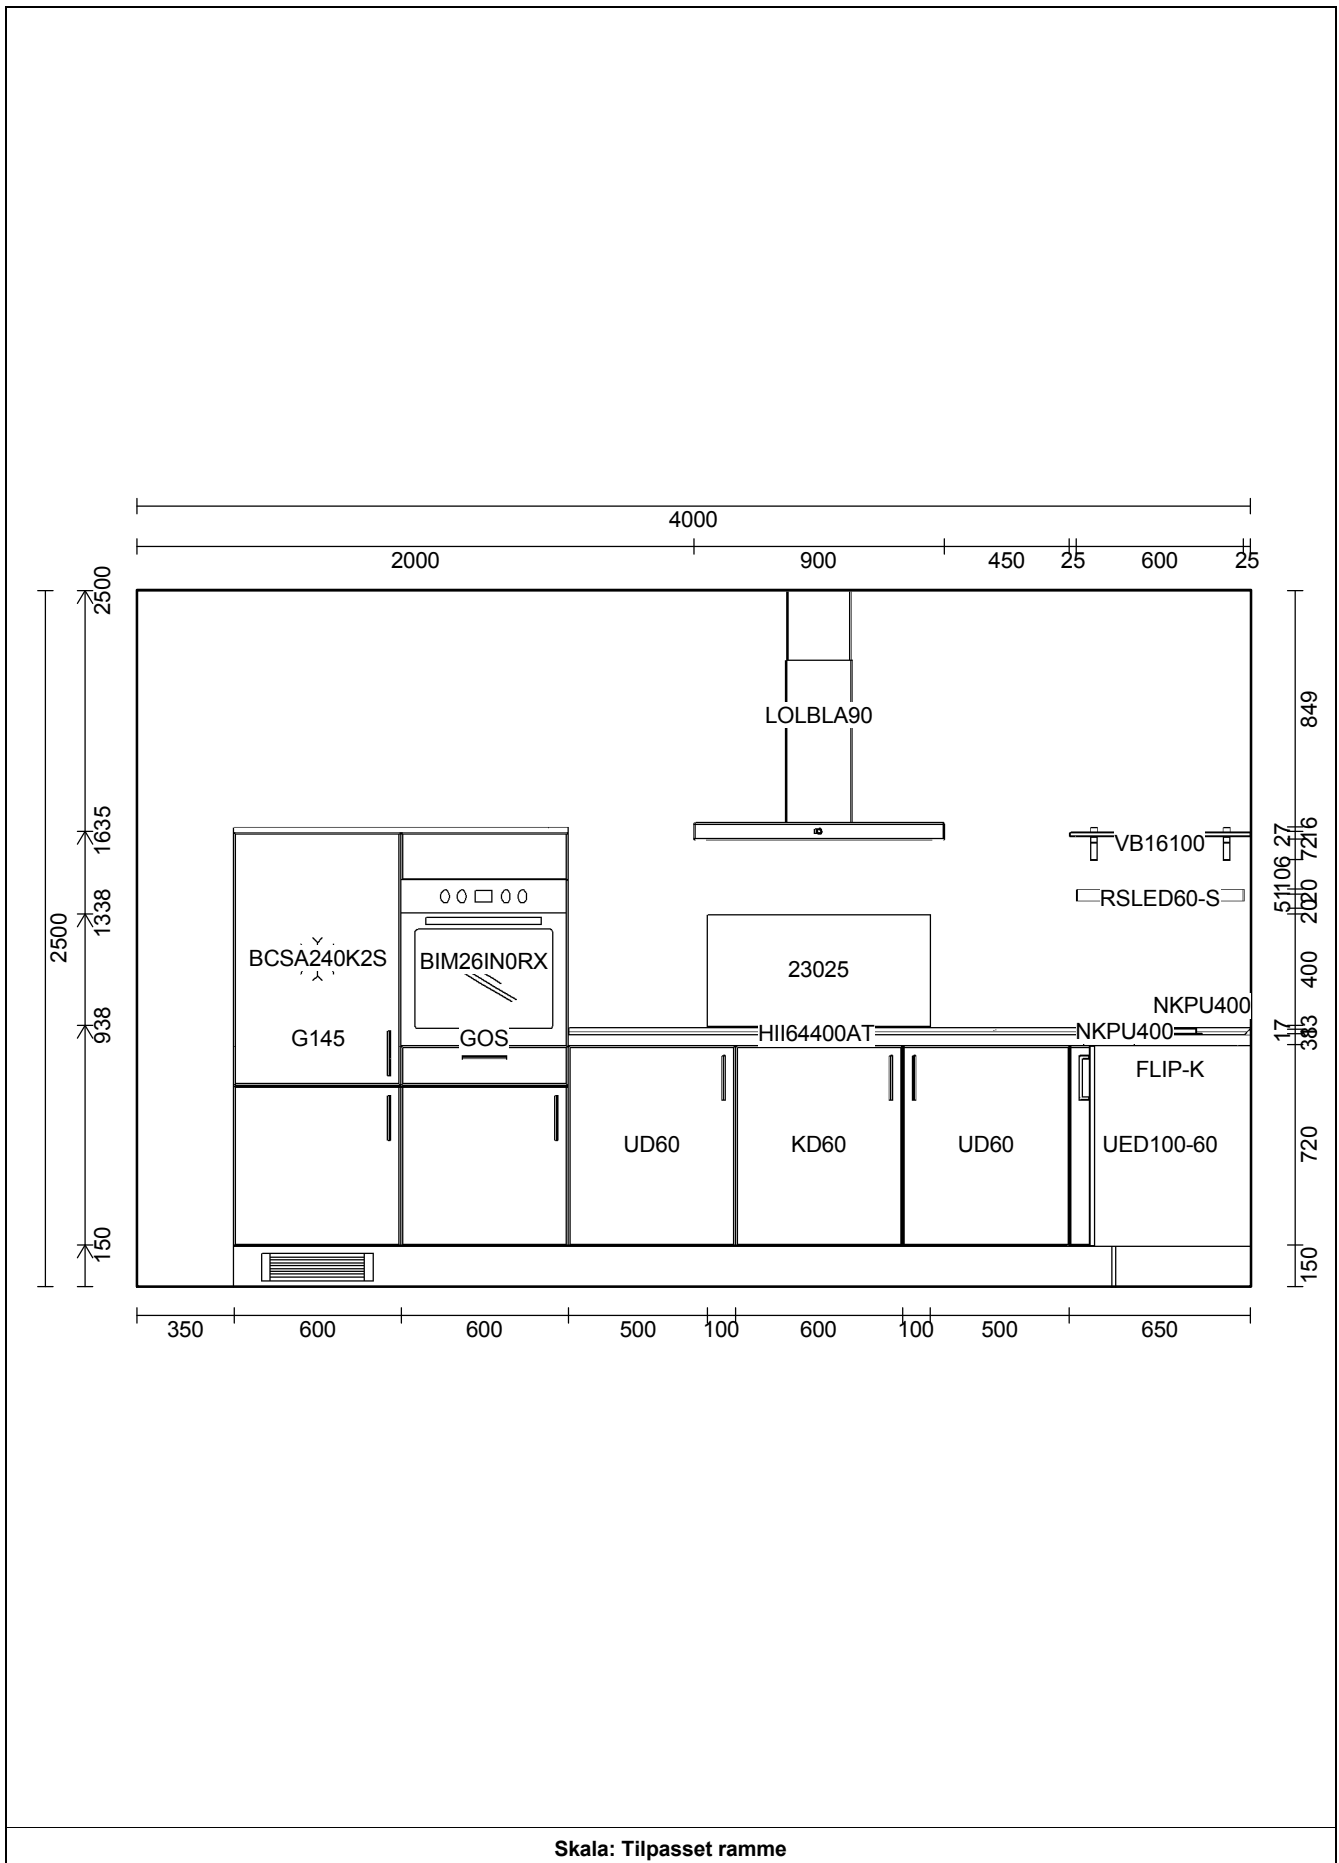

OBS: Udskriften er kun retningsgivende. Dybdemål er ekskl. skabslåger.

OBS: Udskriften er kun retningsgivende. Dybdemål er ekskl. skabslåger.

Skala: Tilpasset ramme

OBS: Udskriften er kun retningsgivende. Dybdemål er ekskl. skabslåger.

Skala: Tilpasset ramme

OBS: Udskriften er kun retningsgivende. Dybdemål er ekskl. skabslåger.

Skala: Tilpasset ramme

Vordingborg Køkkenet A/S

Langøvej 7-9,
 4760 Vordingborg
 Telefon: Fax:
 CVR/SE-nr.: 15502304

Vordingborg Plus 2020-4 DK

Bordplader :KU-DM Kunststof mat, D-kant, 38mm
 Bordplade-farve :378 Black concrete reproduction
 Bordplade-kantudførelse :D Lige décor-kant mat
 Bordplade-kantfarve :378 Black concrete reproduction
 Bordpladekant udvendigt hjørne :E Firkantet