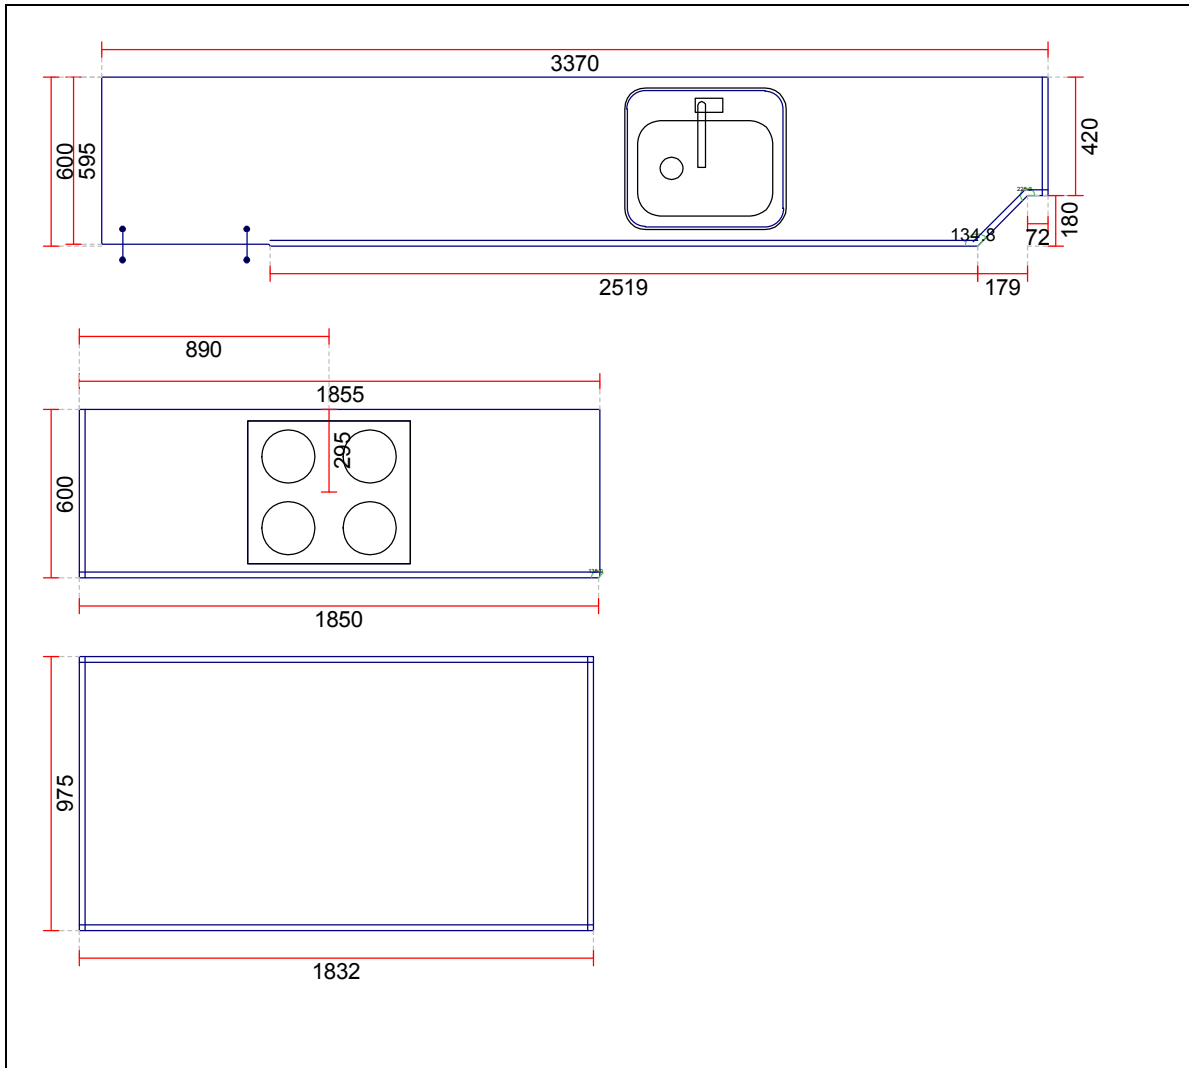

Skala: Tilpasset ramme

- Kantliste
- ↓ ↓ AP-NF

Vordingborg Køkkenet A/S

Langøvej 7-9,
4760 Vordingborg
Telefon: Fax:
CVR/SE-nr.: 15502304

Vordingborg Plus 2020-4 DK

Bordplader	:KU-DM Kunststof mat, D-kant, 38mm
Bordplade-farve	:378 Black concrete reproduction
Bordplade-kantudførelse	:D Lige décor-kant mat
Bordplade-kantfarve	:378 Black concrete reproduction
Bordpladekant udvendigt hjørne	:E Firkantet

Vordingborg Køkkenet Slagelse
Kinavej 6

4200 Slagelse
Telefon 58523600 Fax
Tlf. priv. Mobil
E-mail