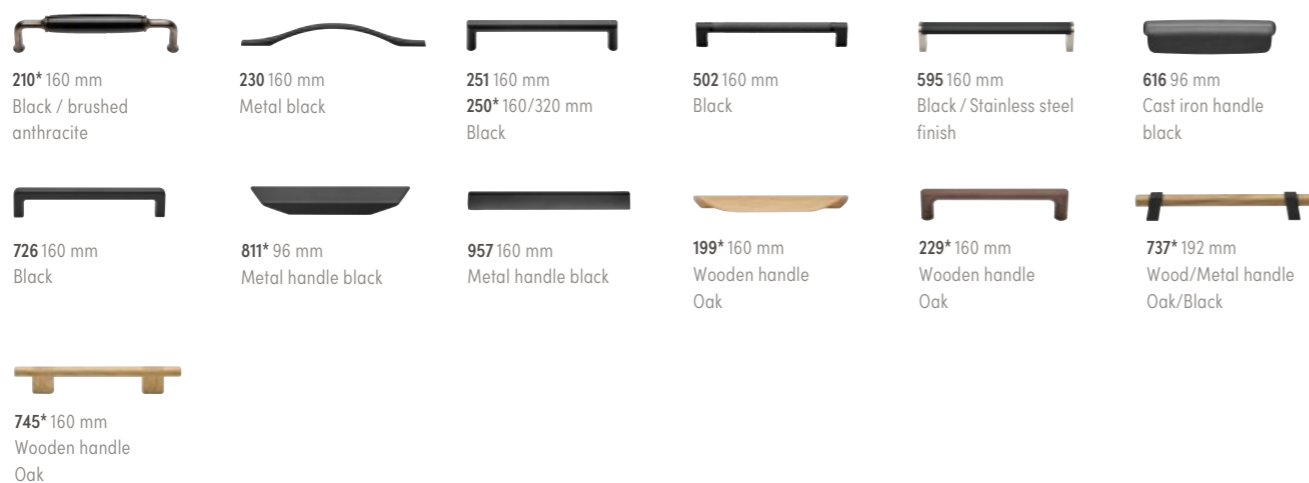

ARTIS 938 PG 10
Glass appearance,
alpine white matt

ARTIS 937 PG 10
Glass appearance,
titanio matt

KORPUS

XTRA BORDPLADER

BORDPLADER TRÆLOOK

BORDPLADER ENSARTEDE OVERFLADER

BORDPLADER STEN- OG METALLOOK

KANTNING

D-kant Bordplade med lige kant

N-kant Bordplade med afrundet kant

GREB RUSTFRIT STÅL OG KROM

MØRKEGREB OG TRÆGREB

LÆDER- OG KNOPGREB

* Dette greb kræver merpris. ** Greblister og påskruningsgreb er tilpasset mål på låge, kræver merpris.

GREB MED SÆRLIG FINISH

202 128 mm
Ivory / antique iron look

223 128 mm
Ivory / antique silver look

222 160 mm
223* 160/320 mm
Gold-coloured

228 160 mm
Bronze-coloured

233 160 mm
Gold-coloured

271 160 mm
Titanium-coloured

280 128 mm
Antique iron look

284 160 mm
Antique silver look

358 160 mm
Titanium-coloured

469 160 mm
Brushed anthracite

511 160 mm
Titanium-coloured

718 160 mm
719* 160/320
Chromed black

732 160 mm
Cast iron, black