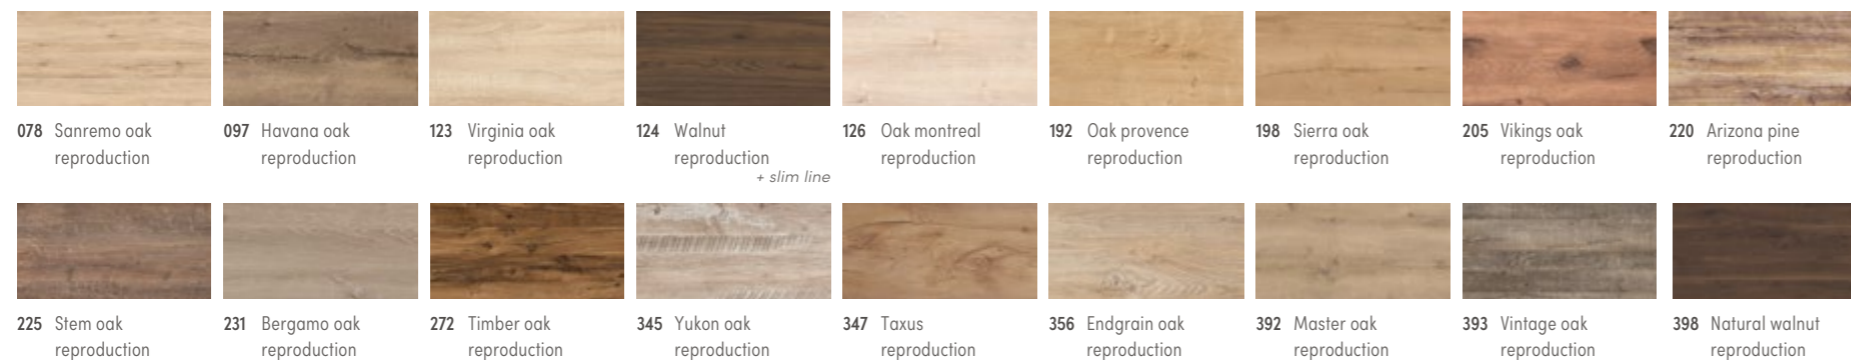

SYLT 847 PG 7
Lacquer,
honed alpine white

SYLT 849 PG 7
Lacquer, honed ivory

PURA 834 PG 9
Lacquer,
white high gloss

CHALET 883 PG 9
Lacquer,
honed ivory

CHALET 881 PG 9
Lacquer,
honed sand

YORK 901 PG 9
Genuine wood,
lacquered satin grey

ARTIS 938 PG 10
Glass appearance,
alpine white matt

ARTIS 937 PG 10
Glass appearance,
titanio matt

KORPUS

XTRA BORDPLADER

BORDPLADER TRÆLOOK

BORDPLADER ENSARTEDE OVERFLADER

BORDPLADER STEN- OG METALLOOK

KANTNING