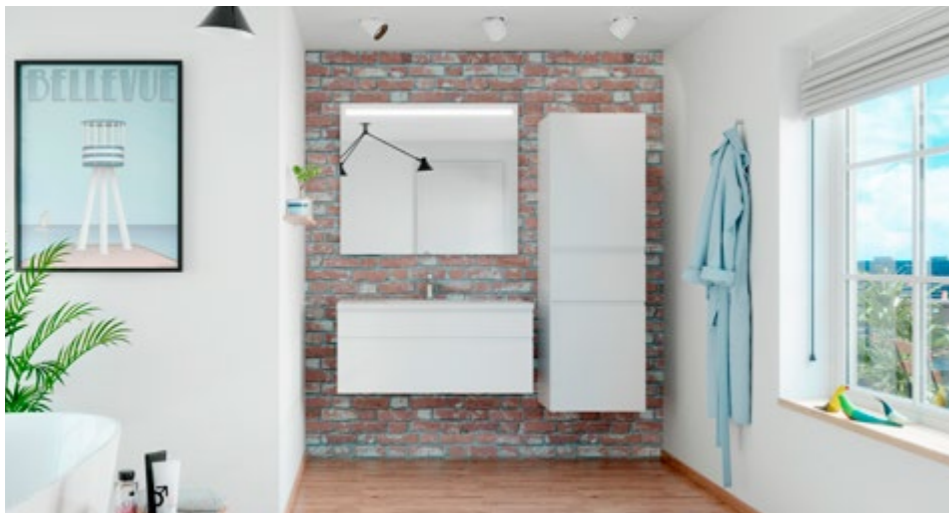

427 Laser, alpine White / 344 Black granite decor / 358 Titanium coloured

Din helt egen stil

Mærk roen sænke sig i disse lækre badmiljøer. På trods af de to viste badmiljøers vidt forskellige udtryk, er der i begge sat fokus på at skabe en stemning, hvor dagen kan startes med fornyet energi og afsluttes på en dejlig afslappende facon.

Minimalismen i badmiljøet er det essentielle med et grebsfrit design og vask, der går ud i ét med bordpladen. Der er en skarp kontrast mellem badmøbler og de rå mursten, hvilket giver et elegant udtryk.