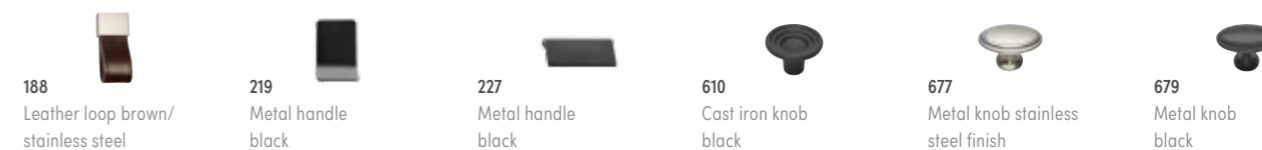

D-kant Bordplade med lige kant

N-kant Bordplade med afrundet kant

GREB RUSTFRIT STÅL OG KROM

MØRKEGREB OG TRÆGREB

LÆDER- OG KNOPGREB

* Dette greb kræver merpris. ** Greblister og påskruningsgreb er tilpasset mål på låge, kræver merpris.

GREB MED SÆRLIG FINISH

202 128 mm
Ivory / antique iron look

223 128 mm
Ivory / antique silver look

222 160 mm
223* 160/320 mm
Gold-coloured

228 160 mm
Bronze-coloured

233 160 mm
Gold-coloured

271 160 mm
Titanium-coloured

280 128 mm
Antique iron look

284 160 mm
Antique silver look

358 160 mm
Titanium-coloured

469 160 mm
Brushed anthracite

511 160 mm
Titanium-coloured

718 160 mm
719* 160/320
Chromed black

732 160 mm
Cast iron, black