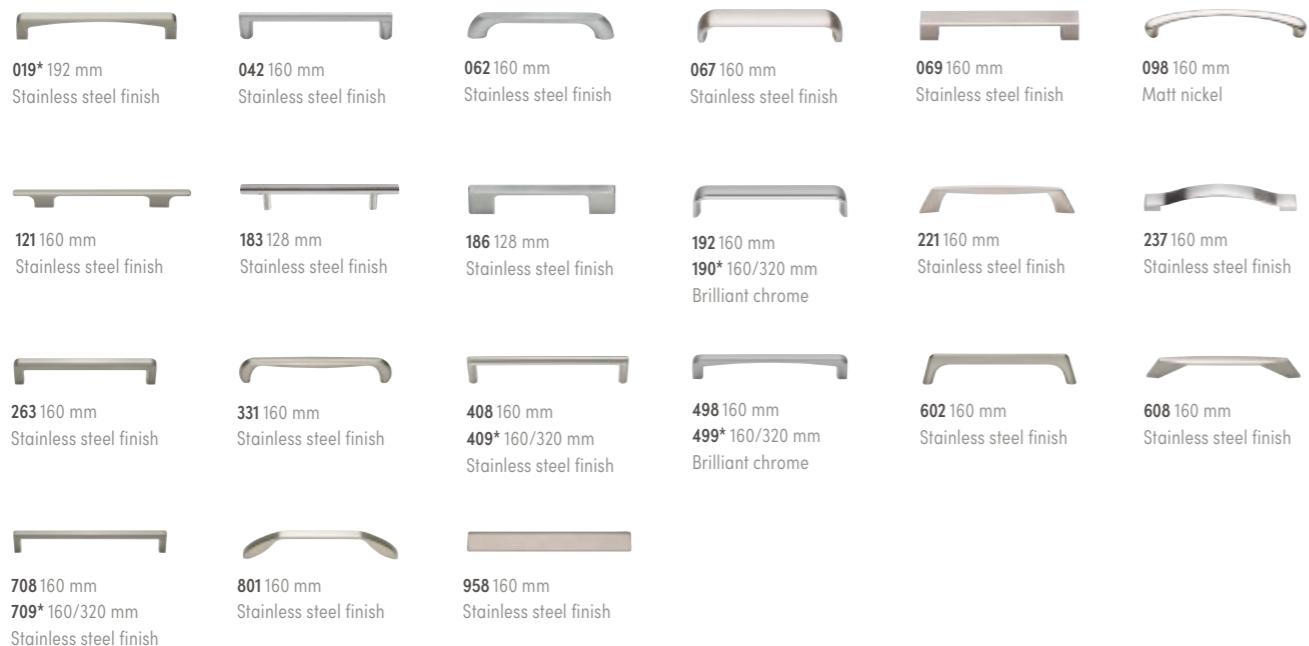

ARTIS 938 PG 10
Glass appearance,
alpine white matt

ARTIS 937 PG 10
Glass appearance,
titanio matt

KORPUS

XTRA BORDPLADER

BORDPLADER TRÆLOOK

BORDPLADER ENSARTEDE OVERFLADER

BORDPLADER STEN- OG METALLOOK

KANTNING

D-kant Bordplade med lige kant

N-kant Bordplade med afrundet kant

GREB RUSTFRIT STÅL OG KROM

MØRKEGREB OG TRÆGREB

LÆDER- OG KNOPGREB

* Dette greb kræver merpris. ** Greblister og påskruningsgreb er tilpasset mål på låge, kræver merpris.

GREB MED SÆRLIG FINISH

202 128 mm
Ivory / antique iron look

223 128 mm
Ivory / antique silver look

222 160 mm
223* 160/320 mm
Gold-coloured

228 160 mm
Bronze-coloured

233 160 mm
Gold-coloured

271 160 mm
Titanium-coloured

280 128 mm
Antique iron look

284 160 mm
Antique silver look

358 160 mm
Titanium-coloured

469 160 mm
Brushed anthracite

511 160 mm
Titanium-coloured

718 160 mm
719* 160/320
Chromed black

732 160 mm
Cast iron, black