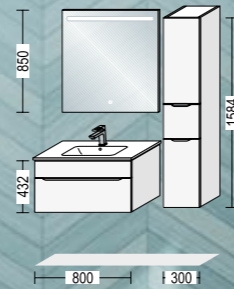

FÅ NYHEDERNE FØRST!

Vil du ikke gå glip af et godt tilbud? Følg os på dit favoritmedie; Facebook eller Instagram – så lover vi, at du er den første, der får at vide, hvornår vi holder specielle events, eller hvilken ny fordelagtig kampagne du kan spare penge på – netop nu. Har du også spørgsmål til, hvordan du får drømmekøkkenet, er vi selvfølgelig også klar til at hjælpe med det!