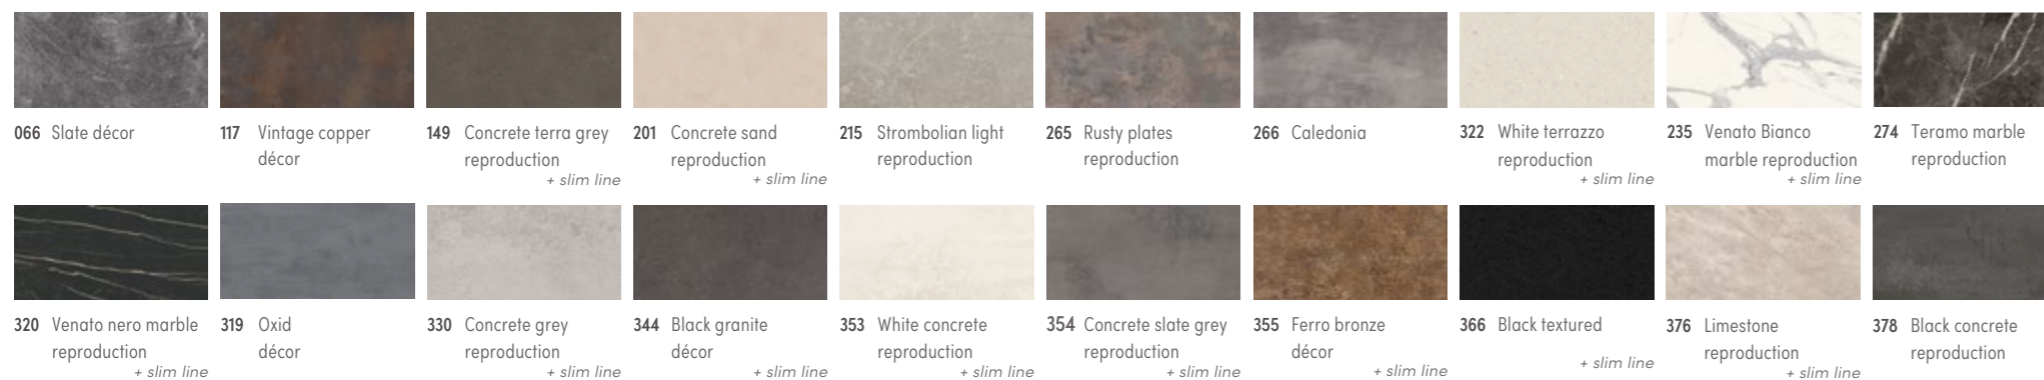

SYLT 847 PG 7
Lacquer,
honed alpine white

SYLT 849 PG 7
Lacquer, honed ivory

PURA 834 PG 9
Lacquer,
white high gloss

CHALET 883 PG 9
Lacquer,
honed ivory

CHALET 881 PG 9
Lacquer,
honed sand

YORK 901 PG 9
Genuine wood,
lacquered satin grey

ARTIS 938 PG 10
Glass appearance,
alpine white matt

ARTIS 937 PG 10
Glass appearance,
titanio matt

KORPUS

XTRA BORDPLADER

BORDPLADER TRÆLOOK

BORDPLADER ENSARTEDE OVERFLADER

BORDPLADER STEN- OG METALLOOK

KANTNING

GREB MED SÆRLIG FINISH

202 128 mm
Ivory / antique iron look

223 128 mm
Ivory / antique silver look

222 160 mm
223* 160/320 mm
Gold-coloured

228 160 mm
Bronze-coloured

233 160 mm
Gold-coloured

271 160 mm
Titanium-coloured