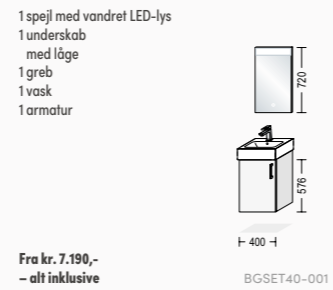

Eksempler på badopstillinger - pladsbesparende

Dybde for sideskabe er 350 mm, inkl. lågetykkelse.
Anvendelig dybde er 330 mm.

Sensys-hængsler med Silent System-dæmpning; 3-dimensionelt justerbar, vedligeholdelsesfri og installationsvenlig.

Hylde, 16 mm.
Alle hyldebærere er med låsestift.

Bagpaneler, 2,8 mm HDF-plade, lakeret på begge sider, skrue monteret på skab.

Konstruktionsbund, 16 mm med side, grundigt fastgjort med dyvler.