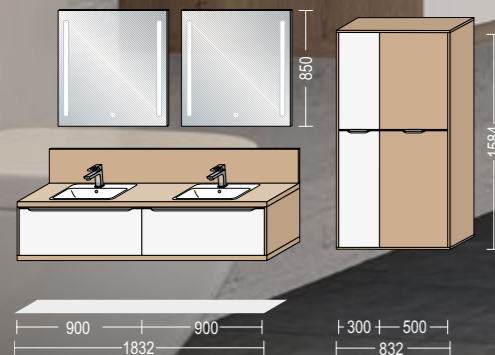

Structura 402