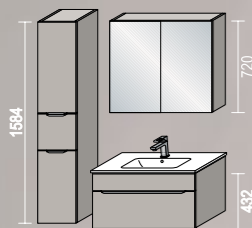

13.195,-

ALT INKLUSIVE

Cascada findes i 4 varianter. Vælg mellem 44 forskellige greb til prisen.

12

Cascada

Laser

14.295,-

ALT INKLUSIVE