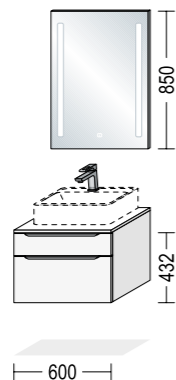

Den elegante Marmite vask, i form som oval skål, giver badmiljøet et eksklusivt look. De fine rundede kanter leder tankerne hen på en moderne herskabsstil.

Enkelt og yndefuldt

Lad dit badeværelse blive indrettet helt enkelt og yndefuldt. Dermed vil badmøblernes smukke design blive elegant fremhævet, og de vil bære fundamentet for indretningen.

12.343,-

ALT INKLUSIVE

Riva findes i 8 varianter. Vælg mellem 6 forskellige stanggreb til prisen.