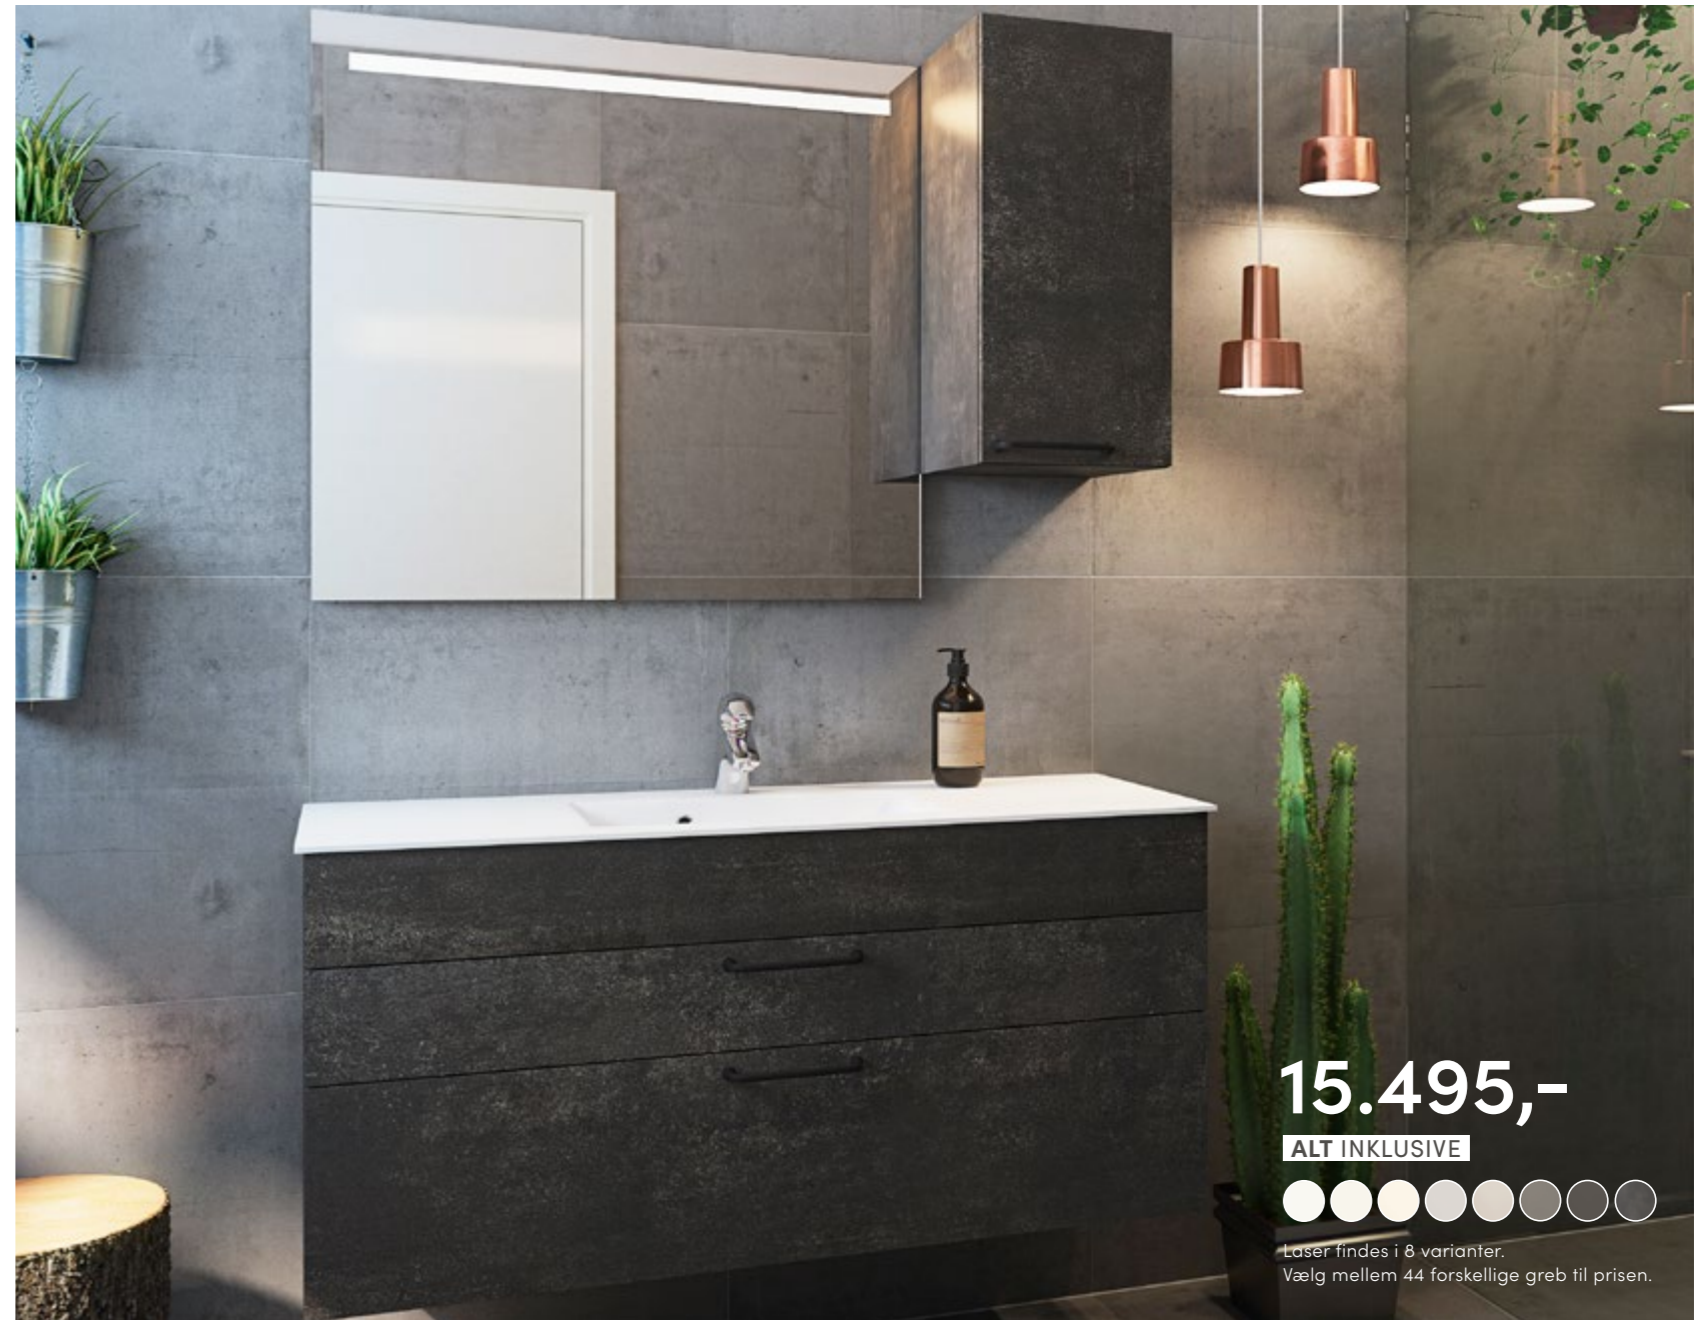

15.495,-

ALT INKLUSIVE

Laser findes i 8 varianter.
Vælg mellem 44 forskellige greb til prisen.