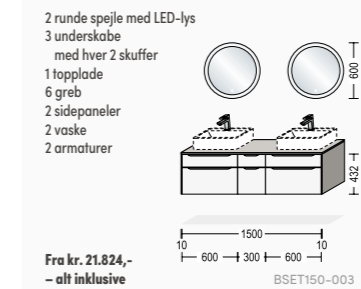

Eksempler på badopstillinger - pladsbesparende

Dybde for sideskabe er 350 mm, inkl. lågetykkelse.
Anvendelig dybde er 330 mm.

Sensys-hængsler med Silent System-dæmpning; 3-dimensionelt justerbar, vedligeholdelsesfri og installationsvenlig.

Hylde, 16 mm.
Alle hyldebærere er med låsestift.

Bagpaneler, 2,8 mm HDF-plade, lakeret på begge sider, skrue monteret på skab.

Konstruktionsbund, 16 mm med side, grundigt fastgjort med dyvler.