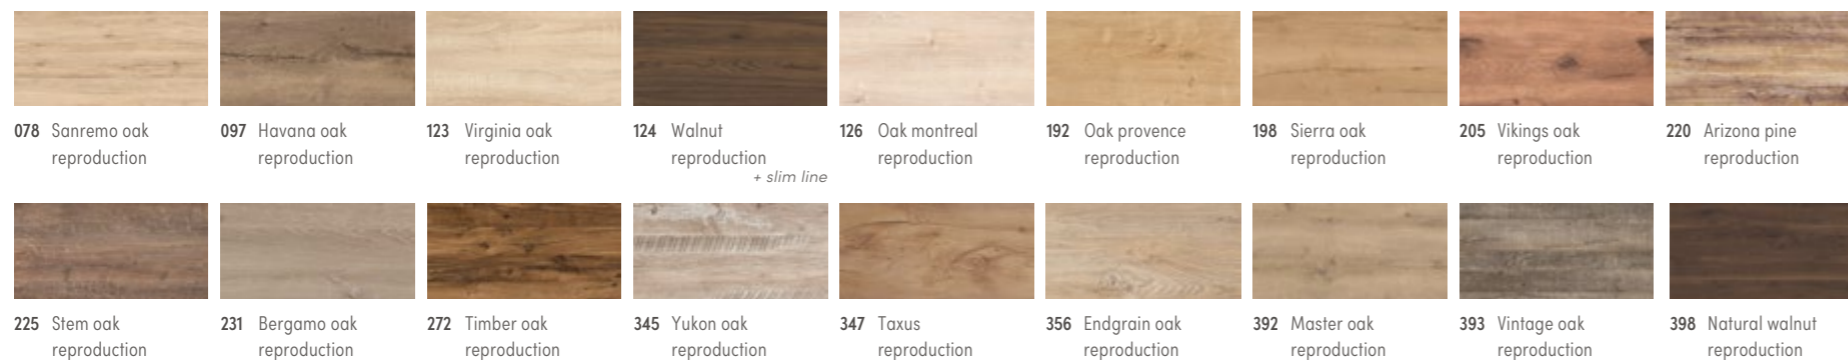

SYLT 847 PG 7
Lacquer,
honed alpine white

SYLT 849 PG 7
Lacquer, honed ivory

PURA 834 PG 9
Lacquer,
white high gloss

CHALET 883 PG 9
Lacquer,
honed ivory

CHALET 881 PG 9
Lacquer,
honed sand

YORK 901 PG 9
Genuine wood,
lacquered satin grey

ARTIS 938 PG 10
Glass appearance,
alpine white matt

ARTIS 937 PG 10
Glass appearance,
titanio matt

KORPUS

XTRA BORDPLADER

BORDPLADER TRÆLOOK

BORDPLADER ENSARTEDE OVERFLADER

BORDPLADER STEN- OG METALLOOK

KANTNING