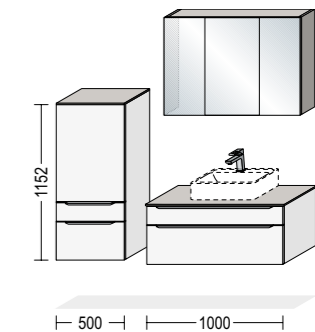

Flash

15.995,-

ALT INKLUSIVE

Flash findes i 5 varianter.
Vælg mellem 44 forskellige greb til prisen.

16

Smuk højglans

De alpinhvide badelementer i flot højglans pryder dette badeværelse med deres enkle, funklende elegance. Badelementerne byder på en masse opbevaringsplads, hvor skuffernes fulde udtræk sikrer et komplet overblik over indholdet. Intet kan gemme sig bagerst i skuffen længere!

Vaskens stilrene hvide rektangulære design komplimenterer den hvide bordplade ved at fuldende det lyse, indbydende udtryk i badeværelset.

Sortimentet af greb byder på over 60 forskellige greb og i forskellige materialer, så du har rig mulighed for at finde det greb, der skaber præcis det rette udtryk i dit nye badeværelse.

Der tages forbehold for tekniske ændringer, leveringsmuligheder, fejl og trykteknisk betingede farveafvigelser.
Bemærk, at priser vist i Vordingborg Køkkenets katalog ikke kan kombineres med rabatter og kampagner.