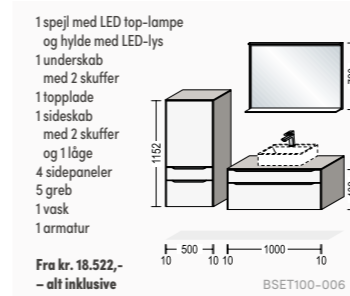

Eksempler på badopstillinger - pladsbesparende

Dybde for sideskabe er 350 mm, inkl. lågetykkelse.
Anvendelig dybde er 330 mm.

Sensys-hængsler med Silent System-dæmpning; 3-dimensionelt justerbar, vedligeholdelsesfri og installationsvenlig.

Hylde, 16 mm.
Alle hyldebærere er med låsestift.

Bagpaneler, 2,8 mm HDF-plade, lakeret på begge sider, skrue monteret på skab.

Konstruktionsbund, 16 mm med side, grundigt fastgjort med dyvler.