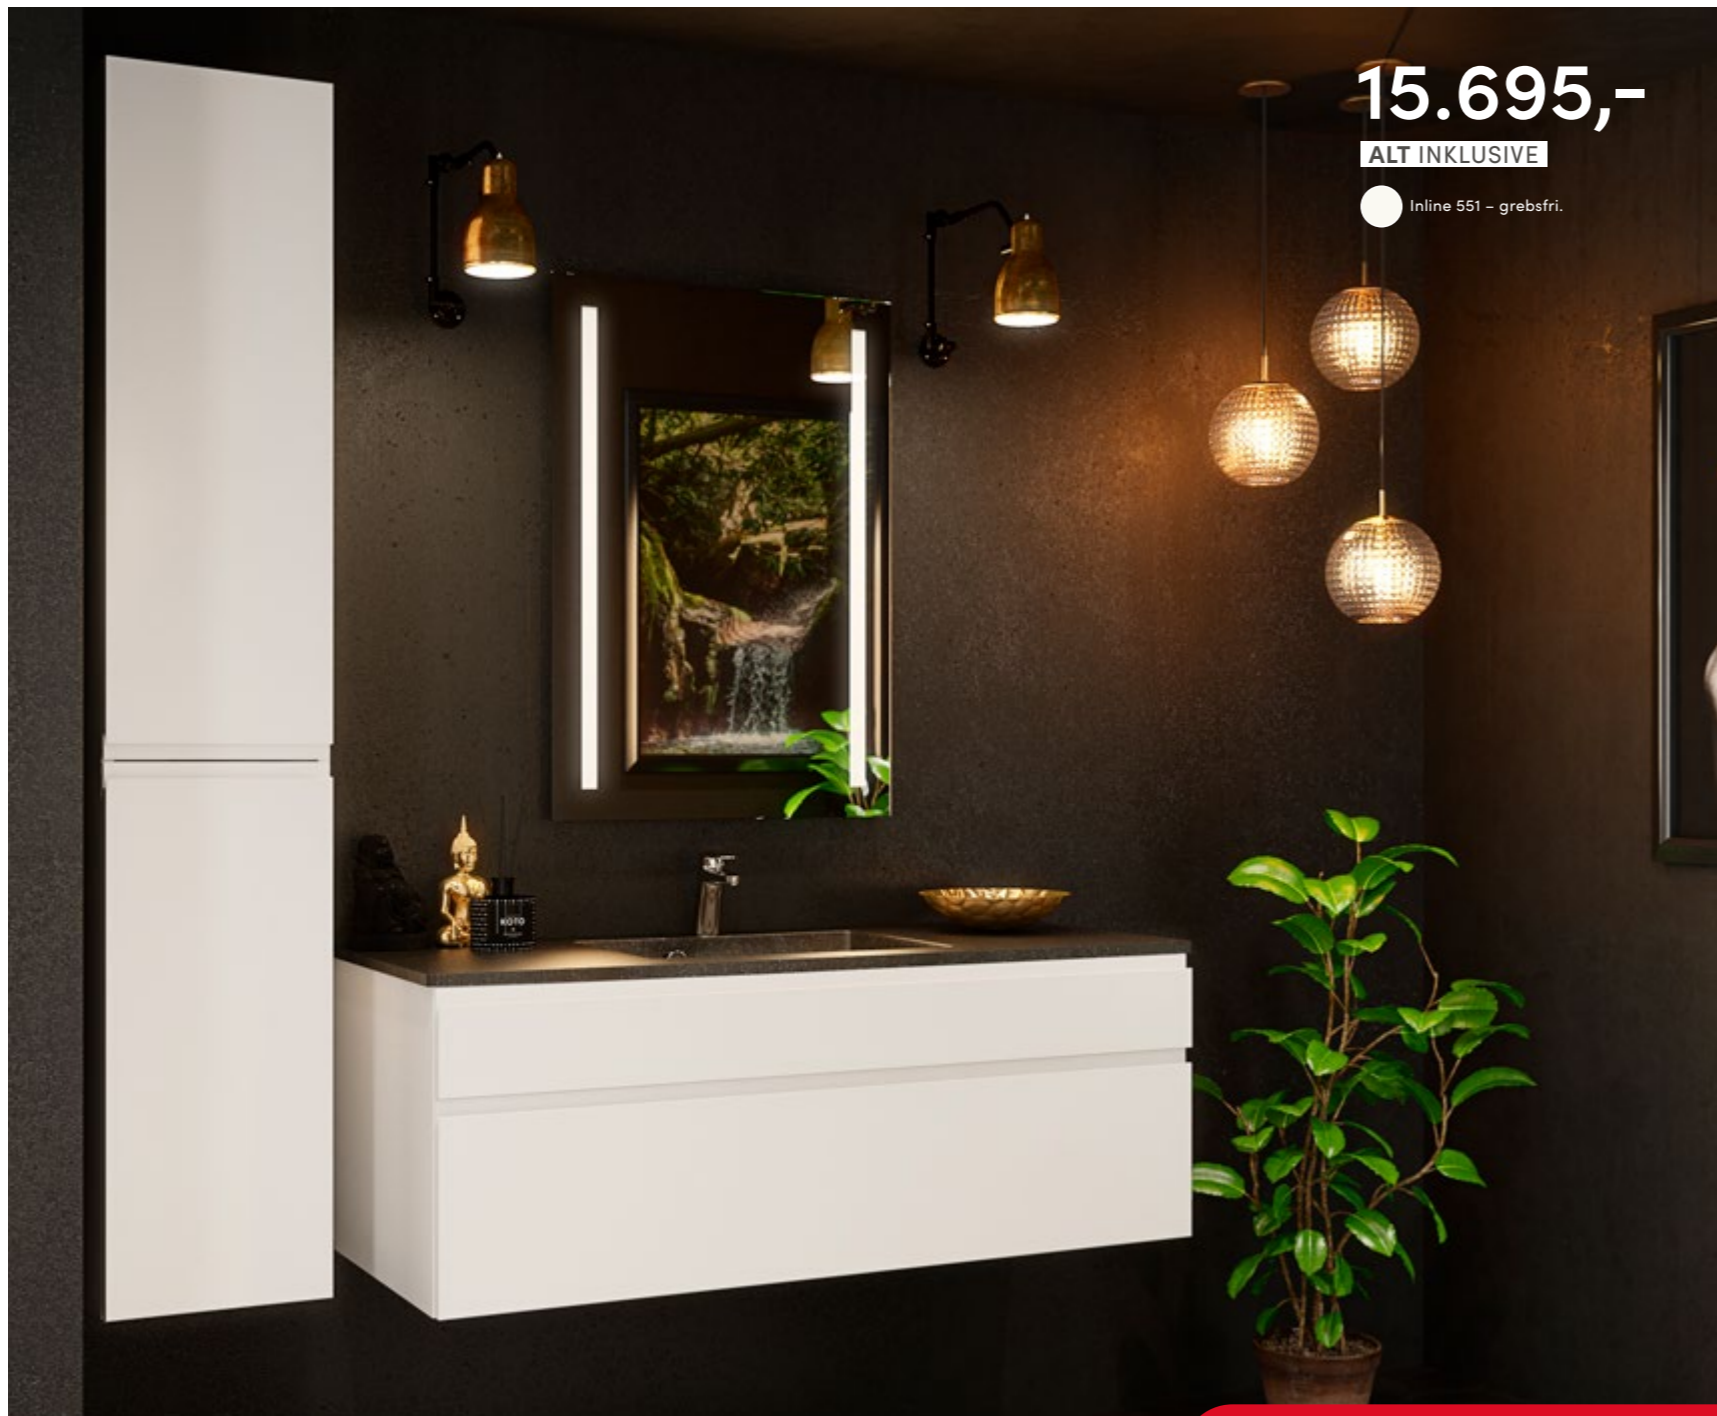

Fordelen ved at kombinere skuffeskabene med højskabe er, at du får plads til både store og små ting. Feks. kan håndklæderne nemt og praktisk placeres i de høje skabe for at skabe orden på badeværelset.

15.695,-

ALT INKLUSIVE

● Inline 551 – grebsfri.

Skønheden i de små detaljer

Vaskeskabet består af et 120 cm bredt væghængt skuffeskab med god plads til alt, hvad man måtte ønske at have lige ved hånden i dagligdagen. Ud over dette er der også rigt med plads i de to væghængte skabe der er sat over hinanden i et visuelt "højskabs-look".