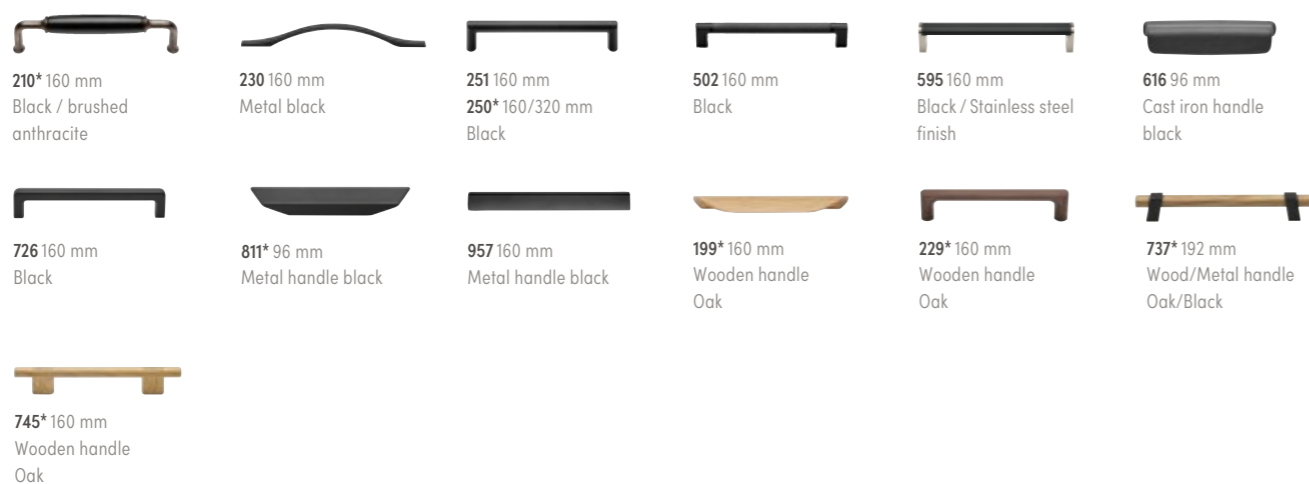

D-kant Bordplade med lige kant

N-kant Bordplade med afrundet kant

GREB RUSTFRIT STÅL OG KROM

MØRKEGREB OG TRÆGREB

LÆDER- OG KNOPGREB

* Dette greb kræver merpris. ** Greblister og påskruningsgreb er tilpasset mål på låge, kræver merpris.

GREB MED SÆRLIG FINISH

202 128 mm
Ivory / antique iron look

223 128 mm
Ivory / antique silver look

222 160 mm
223* 160/320 mm
Gold-coloured

228 160 mm
Bronze-coloured

233 160 mm
Gold-coloured

271 160 mm
Titanium-coloured

280 128 mm
Antique iron look

284 160 mm
Antique silver look

358 160 mm
Titanium-coloured

469 160 mm
Brushed anthracite

511 160 mm
Titanium-coloured

718 160 mm
719* 160/320
Chromed black

732 160 mm
Cast iron, black