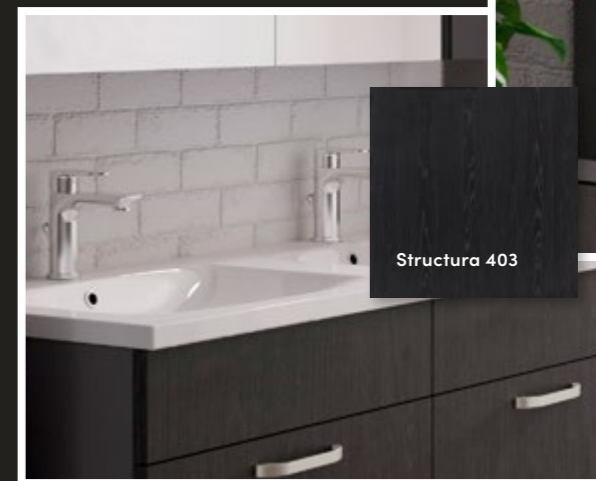

Structura

Der tages forbehold for tekniske ændringer, leveringsmuligheder, fejl og trykteknisk betingede farveafvigelser.
Bemærk, at priser vist i Vordingborg Køkkenets katalog ikke kan kombineres med rabatter og kampagner.

Sort badeværelse med 2 vaske

Dette sorte badeværelsesmøbel er utrolig elegant til dit nye badeværelse. Om du planlægger en totalrenovering eller blot en udskiftning af møblet på dit badeværelse, dette møbel vil pryde og give dit badeværelse et moderne look. Møblet er bygget op med den eksklusive låge, Structura Nero. Med sit look i træstruktur står den i flot samspil med den antracitgrå ramme. Dobbeltvaskene sikrer gode pladsforhold på badeværelset, så der er plads til, at hele familien kan børste tænder samtidig. Du får utrolig megen opbevaringsplads i de høje skabe, mange skuffer og skabet med indbygget spejl. Alt i alt får du her badeværelset til den store familie.

21.354,-

ALT INKLUSIVE

Structura findes i 3 varianter.
Vælg mellem 44 forskellige greb til prisen.