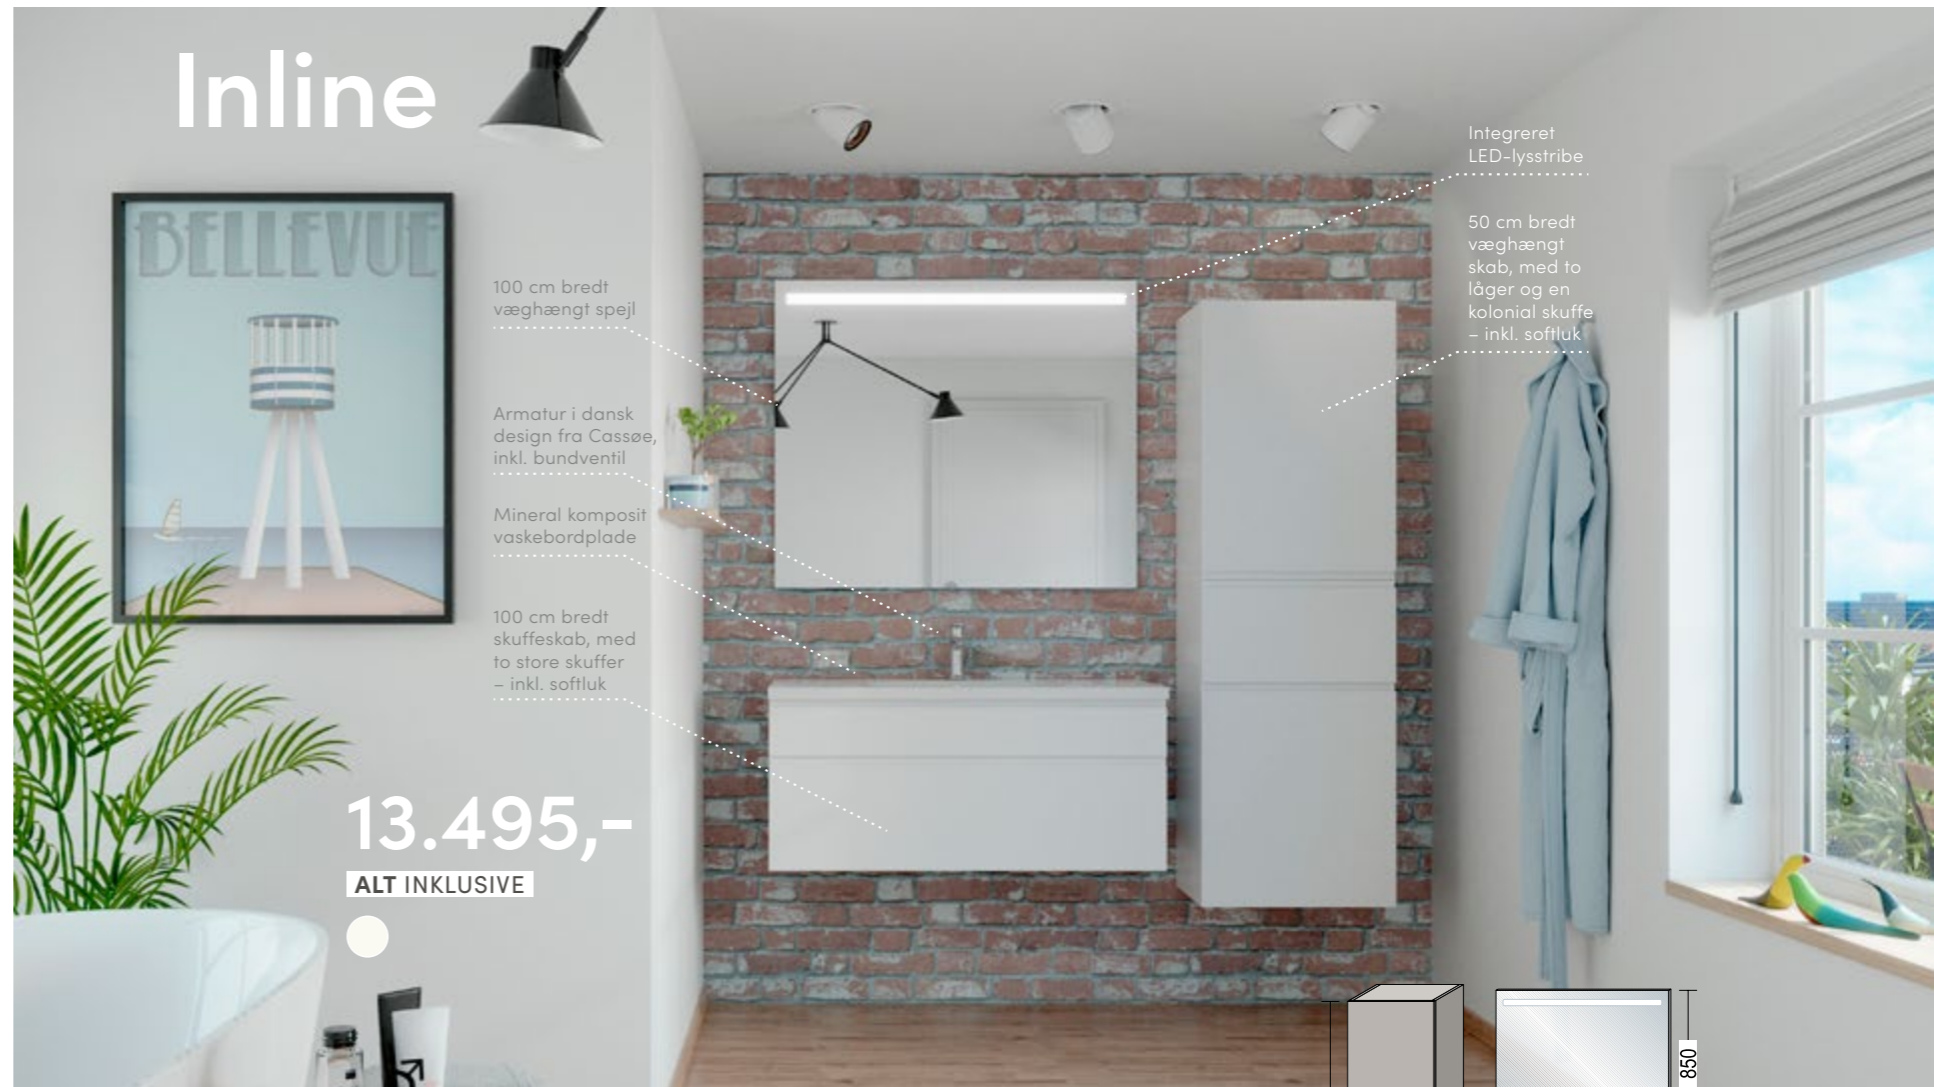

Inline

100 cm bredt væghængt spejl

Armatur i dansk design fra Cassøe, inkl. bundventil

Mineral komposit vaskebordplade

100 cm bredt skuffeskab, med to store skuffer – inkl. soffluk

Integreret LED-lysstribe