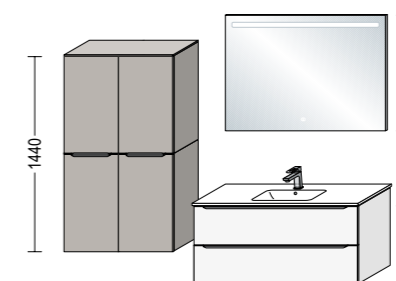

Touch

17.705,-

ALT INKLUSIVE

Touch findes i 7 varianter.
Vælg mellem 11 forskellige greblister til prisen.

Riva findes i 8 varianter.

Få wellness følelsen

Badindretningen der leder tankerne hen på wellness og på steder, hvor tiden står stille, og du kan finde din indre ro. Skuffeskabet med indfræsedede greblister arbejder flot sammen med sideskabenes elegante og naturtro træstruktur. Bemærk, at disse, i stedet for greb, har et 'push-open system'. Her får du et utrolig flot, roligt og moderne udtryk i dit badeværelse, hvor balancen mellem funktionalitet og et strejf af velvære i indretningen smukt går hånd i hånd.