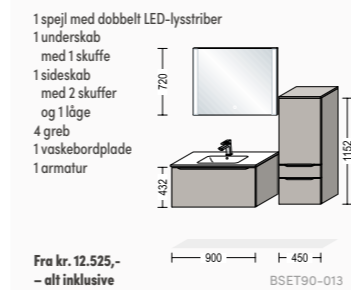

Eksempler på badopstillinger - pladsbesparende

Dybde for sideskabe er 350 mm, inkl. lågetykkelse.
Anvendelig dybde er 330 mm.

Sensys-hængsler med Silent System-dæmpning; 3-dimensionelt justerbar, vedligeholdelsesfri og installationsvenlig.

Hylde, 16 mm.
Alle hyldebærere er med låsestift.

Bagpaneler, 2,8 mm HDF-plade, lakeret på begge sider, skrue monteret på skab.

Konstruktionsbund, 16 mm med side, grundigt fastgjort med dyvler.