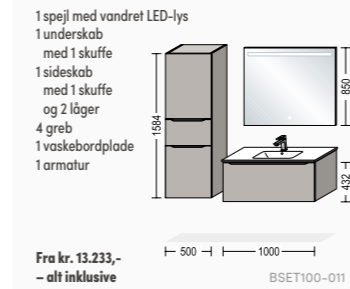

Eksempler på badopstillinger - pladsbesparende

Dybde for sideskabe er 350 mm, inkl. lågetykkelse.
Anvendelig dybde er 330 mm.

Sensys-hængsler med Silent System-dæmpning; 3-dimensionelt justerbar, vedligeholdelsesfri og installationsvenlig.

Hylde, 16 mm.
Alle hyldebærere er med låsestift.

Bagpaneler, 2,8 mm HDF-plade, lakeret på begge sider, skrue monteret på skab.

Konstruktionsbund, 16 mm med side, grundigt fastgjort med dyvler.