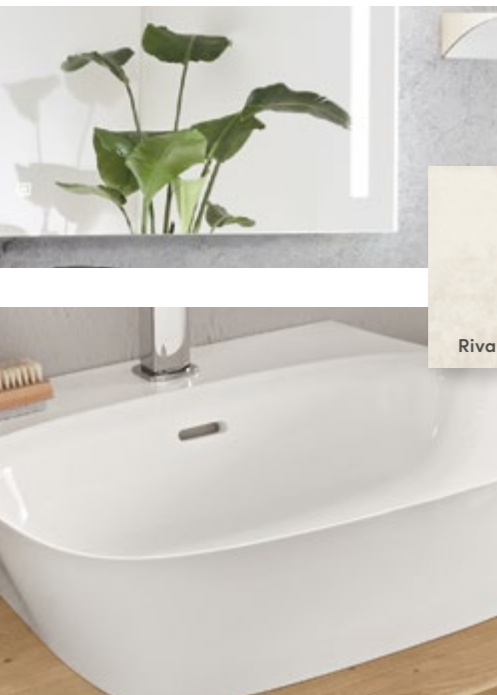

Touch

17.705,-

ALT INKLUSIVE

Touch findes i 7 varianter.
Vælg mellem 11 forskellige greblister til prisen.

Riva findes i 8 varianter.

Få wellness følelsen

Badindretningen der leder tankerne hen på wellness og på steder, hvor tiden står stille, og du kan finde din indre ro. Skuffeskabet med indfræsedede greblister arbejder flot sammen med sideskabenes elegante og naturtro træstruktur. Bemærk, at disse, i stedet for greb, har et 'push-open system'. Her får du et utrolig flot, roligt og moderne udtryk i dit badeværelse, hvor balancen mellem funktionalitet og et strejf af velvære i indretningen smukt går hånd i hånd.

Den elegante Marmite vask, i form som oval skål, giver badmiljøet et eksklusivt look. De fine rundede kanter leder tankerne hen på en moderne herskabsstil.

Enkelt og yndefuldt

Lad dit badeværelse blive indrettet helt enkelt og yndefuldt. Dermed vil badmøblernes smukke design blive elegant fremhævet, og de vil bære fundamentet for indretningen.