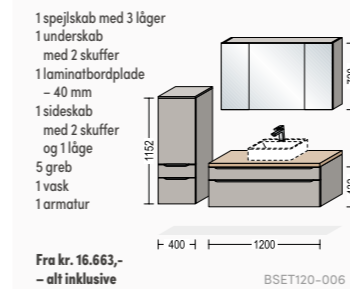

Eksempler på badopstillinger - pladsbesparende

Dybde for sideskabe er 350 mm, inkl. lågetykkelse.
Anvendelig dybde er 330 mm.

Sensys-hængsler med Silent System-dæmpning; 3-dimensionelt justerbar, vedligeholdelsesfri og installationsvenlig.

Hylde, 16 mm.
Alle hyldebærere er med låsestift.

Bagpaneler, 2,8 mm HDF-plade, lakeret på begge sider, skrue monteret på skab.

Konstruktionsbund, 16 mm med side, grundigt fastgjort med dyvler.