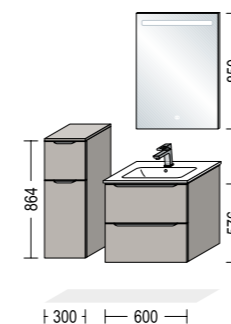

Pladsoptimerende løsninger

I dette badmiljø får du en af de mest populære låger i sortimentet, nemlig Laser-lågen, i en alpinhvid farve. Lågen er meget rengøringsvenlig og er derfor perfekt at bruge i badeværelset. For at tilføje en nordisk følelse er siderne beklædt med designplader i træ-look, så badeværelset fremstår eksklusivt og moderne.

De dybe skuffer og det høje skab giver god mulighed for en masse opbevaringsplads til håndklæder, føntørrer, barbermaskine, og hvad du ellers har brug for. Spejlet har indbygget LED-lys, som er rigtig godt lys til f.eks. at lægge makeup i.