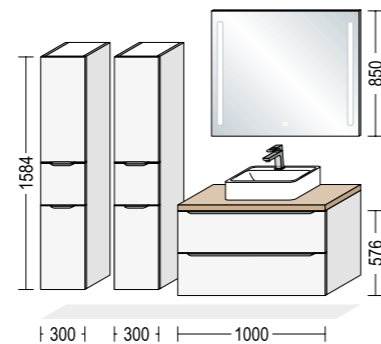

20.195,-

ALT INKLUSIVE

Riva findes i 8 varianter.
Vælg mellem 14 forskellige grebsummer til prisen.

Riva 893

5

13.995,-

ALT INKLUSIVE

Cascada findes i 4 varianter.
Vælg mellem 44 forskellige greb til prisen.