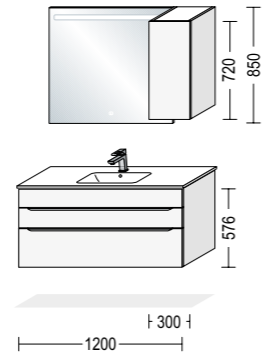

Rå nordisk stil

Med referencer til den rå nordiske natur og den skandinaviske simple indretning har vi sammensat dette badeværelse. Strukturen på lågerne er i et naturtro mørkt betonlook, der føles ægte, men med alle fordelene ved laminat. Grebene er i sort støbejerns-finish, der understreger det grove design. I kontrast til det rå udtryk har vi valgt en smuk og enkel hvid marmor bordplade i elegant slimline. Vask og bordplade går ud i ét for en minimalistisk stil.

Der er hele to skuffer til opbevaring i det væghængte vaskeskab. I overskabet med hylder er plads til mange af de toilet-remedier, du måtte have brug for.

Det er de små detaljer, der tæller, når der skal indrettes i hjemmet. Når du f.eks. skal vælge armatur til dit nye badeværelsesmøbel, er det derfor denne detalje, der kan have stor betydning for badeværelsets endelige udtryk.