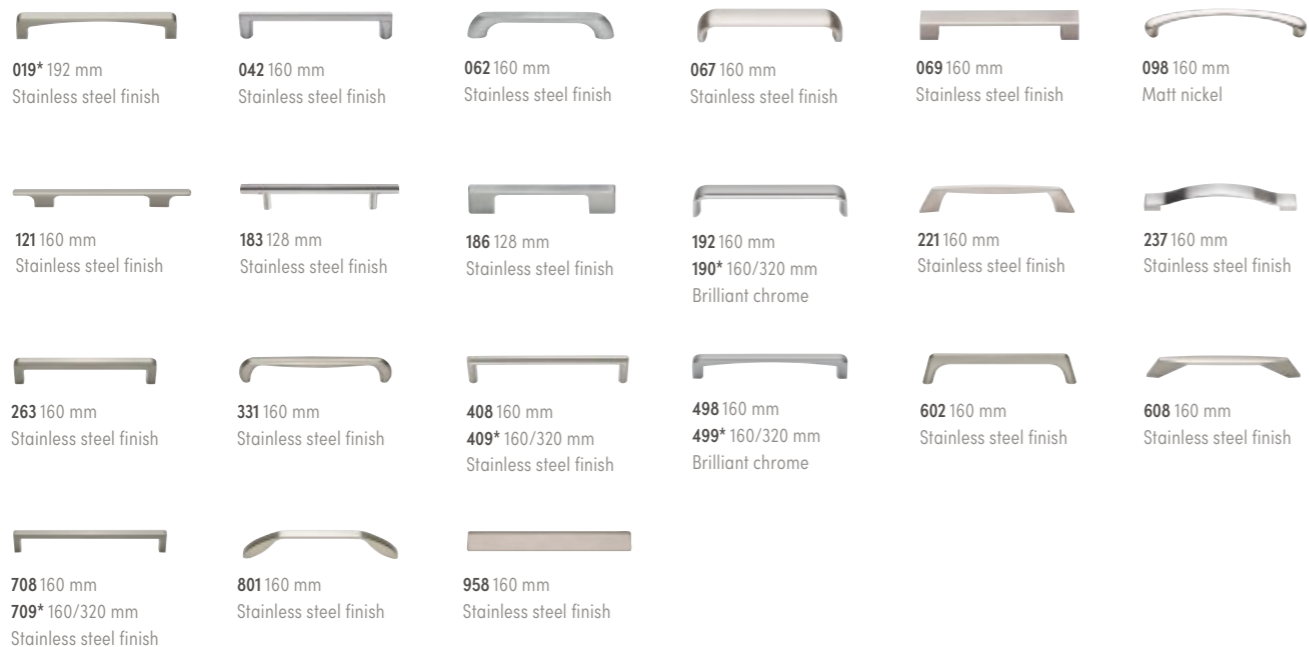

ARTIS 938 PG 10
Glass appearance,
alpine white matt

ARTIS 937 PG 10
Glass appearance,
titanio matt

KORPUS

XTRA BORDPLADER

BORDPLADER TRÆLOOK

BORDPLADER ENSARTEDE OVERFLADER

BORDPLADER STEN- OG METALLOOK

KANTNING

D-kant Bordplade med lige kant

N-kant Bordplade med afrundet kant

GREB RUSTFRIT STÅL OG KROM

MØRKEGREB OG TRÆGREB

LÆDER- OG KNOPGREB

* Dette greb kræver merpris. ** Greblister og påskruningsgreb er tilpasset mål på låge, kræver merpris.

GREB MED SÆRLIG FINISH

202 128 mm
Ivory / antique iron look

223 128 mm
Ivory / antique silver look

222 160 mm
223* 160/320 mm
Gold-coloured

228 160 mm
Bronze-coloured

233 160 mm
Gold-coloured

271 160 mm
Titanium-coloured

280 128 mm
Antique iron look

284 160 mm
Antique silver look

358 160 mm
Titanium-coloured

469 160 mm
Brushed anthracite

511 160 mm
Titanium-coloured

718 160 mm
719* 160/320
Chromed black

732 160 mm
Cast iron, black