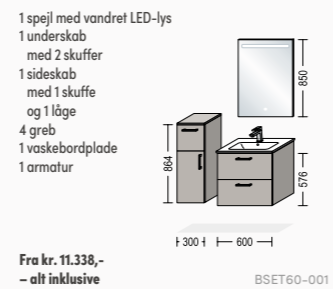

Eksempler på badopstillinger - pladsbesparende

Dybde for sideskabe er 350 mm, inkl. lågetykkelse.
Anvendelig dybde er 330 mm.

Sensys-hængsler med Silent System-dæmpning; 3-dimensionelt justerbar, vedligeholdelsesfri og installationsvenlig.

Hylde, 16 mm.
Alle hyldebærere er med låsestift.

Bagpaneler, 2,8 mm HDF-plade, lakeret på begge sider, skrue monteret på skab.

Konstruktionsbund, 16 mm med side, grundigt fastgjort med dyvler.