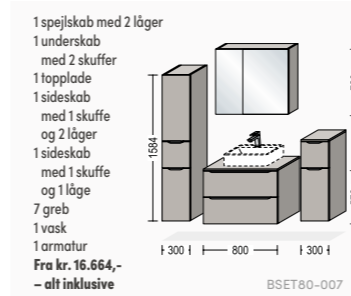

Eksempler på badopstillinger - pladsbesparende

Dybde for sideskabe er 350 mm, inkl. lågetykkelse.
Anvendelig dybde er 330 mm.

Sensys-hængsler med Silent System-dæmpning; 3-dimensionelt justerbar, vedligeholdelsesfri og installationsvenlig.

Hylde, 16 mm.
Alle hyldebærere er med låsestift.

Bagpaneler, 2,8 mm HDF-plade, lakeret på begge sider, skrue monteret på skab.

Konstruktionsbund, 16 mm med side, grundigt fastgjort med dyvler.