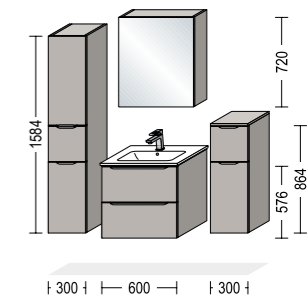

7

14.495,-

ALT INKLUSIVE

Riva findes i 8 varianter.
Vælg mellem 44 forskellige greb til prisen.

24.495,-

ALT INKLUSIVE

Touch findes i 7 varianter.
Vælg mellem 14 forskellige grebslister til prisen.

Mørk elegance