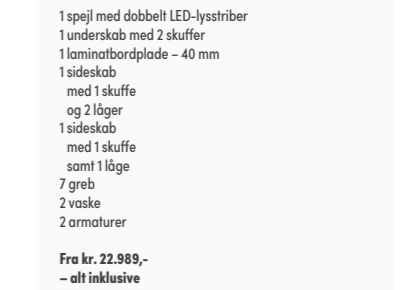

Eksempler på badopstillinger - pladsbesparende

Dybde for sideskabe er 350 mm, inkl. lågetykkelse.
Anvendelig dybde er 330 mm.

Sensys-hængsler med Silent System-dæmpning; 3-dimensionelt justerbar, vedligeholdelsesfri og installationsvenlig.

Hylde, 16 mm.
Alle hyldebærere er med låsestift.

Bagpaneler, 2,8 mm HDF-plade, lakeret på begge sider, skrue monteret på skab.

Konstruktionsbund, 16 mm med side, grundigt fastgjort med dyvler.