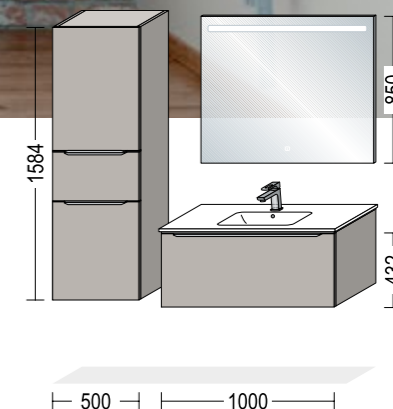

Inline

100 cm bredt væghængt spejl

Armatur i dansk design fra Cassøe, inkl. bundventil

Mineral komposit vaskebordplade

100 cm bredt skuffeskab, med to store skuffer – inkl. soffluk

Integreret LED-lysstribe

50 cm bredt væghængt skab, med to låger og en kolonial skuffe – inkl. soffluk

13.495,-

ALT INKLUSIVE

Som det ses her, får du utrolig meget med til de viste priser i kataloget. Ikke nok med at du får badeværelsesmøblerne, så har vi sammensat tilbuddet på denne side med både mineral komposit vaskebordplade, armatur og spejl med LED-lys. Det er dét, vi mener, med ALT INKLUSIVE. På denne måde er du sikret, at alt passer sammen, og du slipper for at skulle finde løsdele andre steder, der skal passes ind. Tilmed er prisen for levering også med i viste priser!