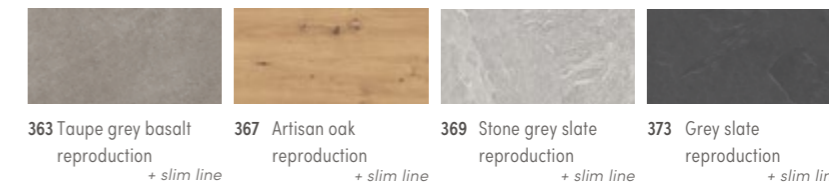

ARTIS 938 PG 10
Glass appearance,
alpine white matt

ARTIS 937 PG 10
Glass appearance,
titanio matt

KORPUS

XTRA BORDPLADER

BORDPLADER TRÆLOOK

BORDPLADER ENSARTEDE OVERFLADER

BORDPLADER STEN- OG METALLOOK

KANTNING