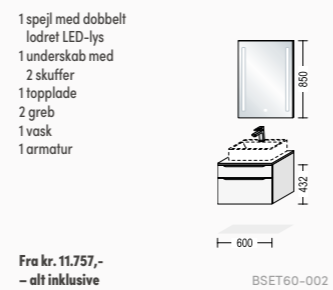

Eksempler på badopstillinger - pladsbesparende

Dybde for sideskabe er 350 mm, inkl. lågetykkelse.
Anvendelig dybde er 330 mm.

Sensys-hængsler med Silent System-dæmpning; 3-dimensionelt justerbar, vedligeholdelsesfri og installationsvenlig.

Hylde, 16 mm.
Alle hyldebærere er med låsestift.

Bagpaneler, 2,8 mm HDF-plade, lakeret på begge sider, skrue monteret på skab.

Konstruktionsbund, 16 mm med side, grundigt fastgjort med dyvler.