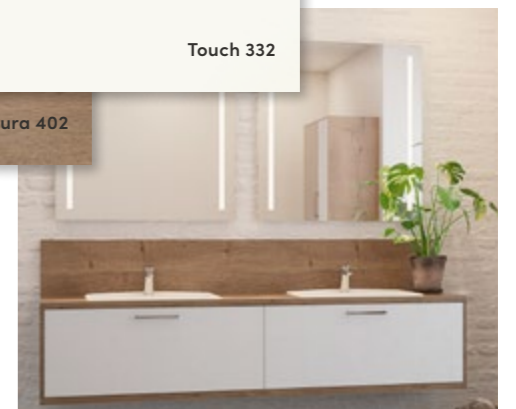

Structura 402