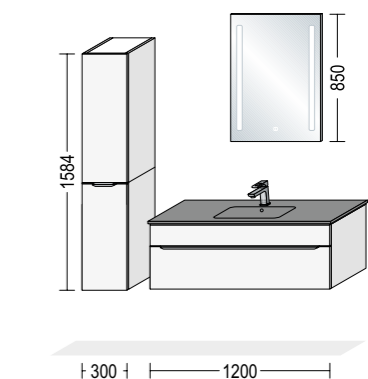

For at understøtte enkeltheden i møblet og de lige linjer, går vask og bordplade smukt ud i ét, i en støbt Granitex vaskeplade.