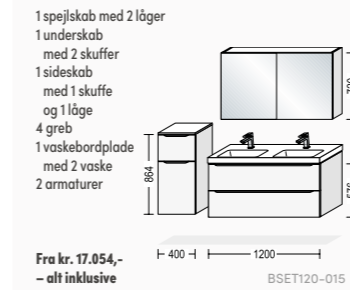

Eksempler på badopstillinger - pladsbesparende

Dybde for sideskabe er 350 mm, inkl. lågetykkelse.
Anvendelig dybde er 330 mm.

Sensys-hængsler med Silent System-dæmpning; 3-dimensionelt justerbar, vedligeholdelsesfri og installationsvenlig.

Hylde, 16 mm.
Alle hyldebærere er med låsestift.

Bagpaneler, 2,8 mm HDF-plade, lakeret på begge sider, skrue monteret på skab.

Konstruktionsbund, 16 mm med side, grundigt fastgjort med dyvler.