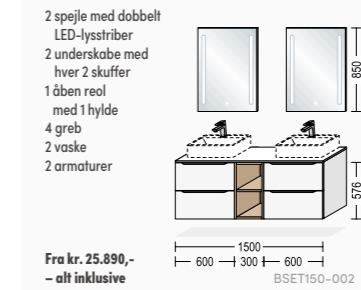

Eksempler på badopstillinger - pladsbesparende

Dybde for sideskabe er 350 mm, inkl. lågetykkelse.
Anvendelig dybde er 330 mm.

Sensys-hængsler med Silent System-dæmpning; 3-dimensionelt justerbar, vedligeholdelsesfri og installationsvenlig.

Hylde, 16 mm.
Alle hyldebærere er med låsestift.

Bagpaneler, 2,8 mm HDF-plade, lakeret på begge sider, skrue monteret på skab.

Konstruktionsbund, 16 mm med side, grundigt fastgjort med dyvler.