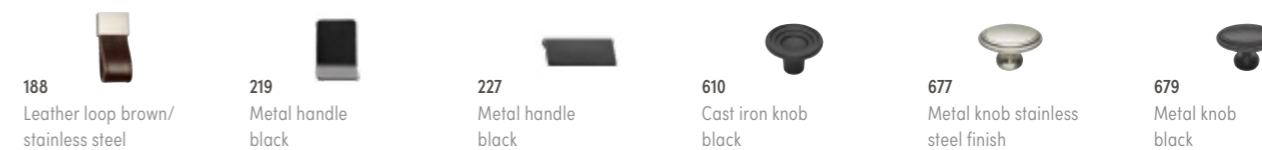

D-kant Bordplade med lige kant

N-kant Bordplade med afrundet kant

GREB RUSTFRIT STÅL OG KROM

MØRKEGREB OG TRÆGREB

LÆDER- OG KNOPGREB

* Dette greb kræver merpris. ** Greblister og påskruningsgreb er tilpasset mål på låge, kræver merpris.

GREB MED SÆRLIG FINISH

202 128 mm
Ivory / antique iron look

223 128 mm
Ivory / antique silver look

222 160 mm
223* 160/320 mm
Gold-coloured

228 160 mm
Bronze-coloured

233 160 mm
Gold-coloured

271 160 mm
Titanium-coloured

280 128 mm
Antique iron look

284 160 mm
Antique silver look

358 160 mm
Titanium-coloured

469 160 mm
Brushed anthracite

511 160 mm
Titanium-coloured

718 160 mm
719* 160/320
Chromed black

732 160 mm
Cast iron, black