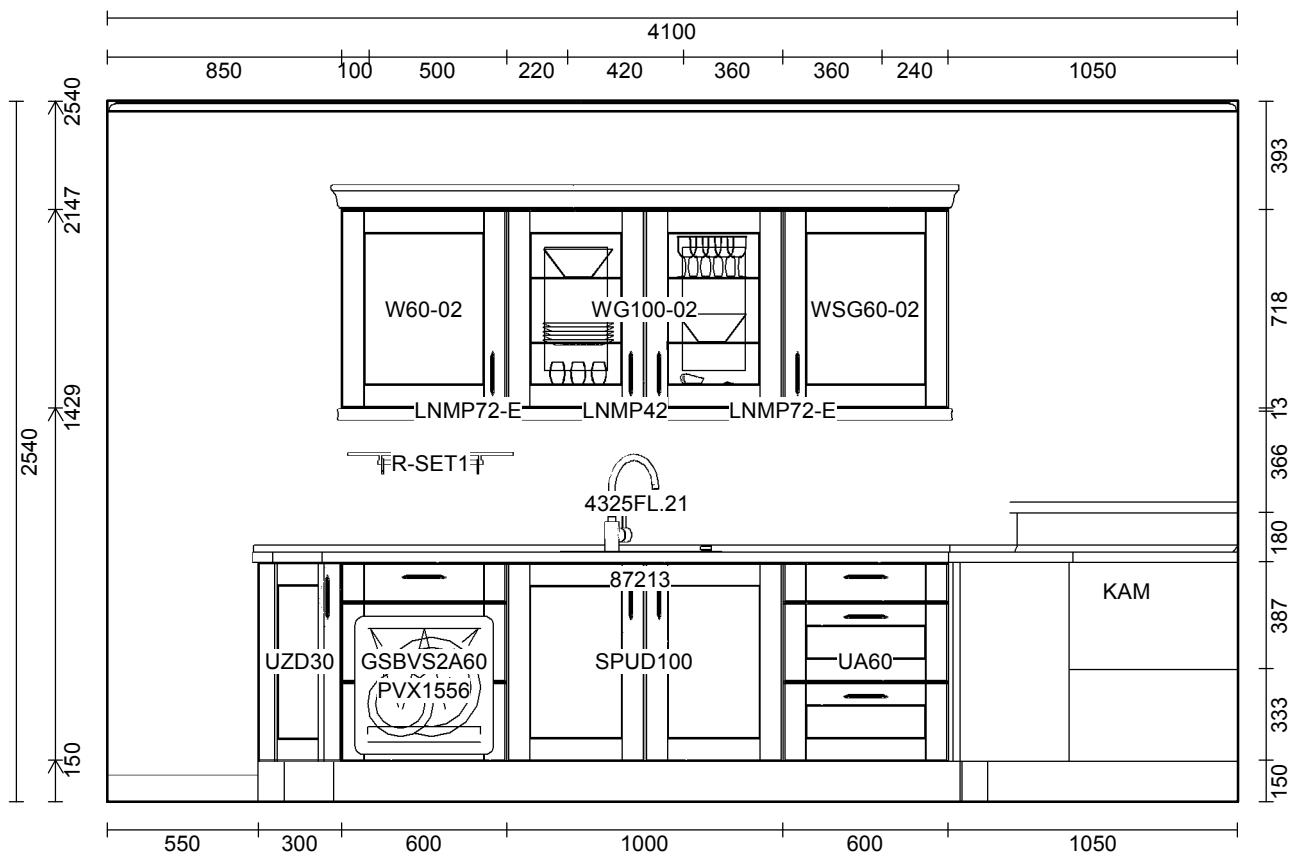

OBS: Udskriften er kun retningsgivende. Dybdemål er ekskl. skabslåger.

OBS: Udskriften er kun retningsgivende. Dybdemål er ekskl. skabslåger.

Skala: Tilpasset ramme

OBS: Udskriften er kun retningsgivende. Dybdemål er ekskl. skabslåger.

Skala: Tilpasset ramme

OBS: Udskriften er kun retningsgivende. Dybdemål er ekskl. skabslåger.

<p>Vordingborg Køkkenet A/S Langøvej 7-9, 4760 Vordingborg Telefon: Fax: CVR/SE-nr.: 15502304</p>	<p>Vordingborg Plus 2019-2 DK</p> <table border="0"> <tr> <td>Bordplade</td> <td>:KU-DM Kunststoff matt, D-Kante</td> </tr> <tr> <td>Bordplade-farve</td> <td>:356 Endgrain oak reproduction</td> </tr> <tr> <td>Bordplade-kantudførelse</td> <td>:D Lige décor-kant mat</td> </tr> <tr> <td>Bordplade-kantfarve</td> <td>:356 Endgrain oak reproduction</td> </tr> <tr> <td>Bordpladekant udvendigt hjørne</td> <td>:E Firkantet</td> </tr> </table>	Bordplade	:KU-DM Kunststoff matt, D-Kante	Bordplade-farve	:356 Endgrain oak reproduction	Bordplade-kantudførelse	:D Lige décor-kant mat	Bordplade-kantfarve	:356 Endgrain oak reproduction	Bordpladekant udvendigt hjørne	:E Firkantet	<p>Vordingborg Køkkenet Roskilde Ro's Have 14</p> <p>4000 Roskilde Telefon Fax Tlf. priv. Mobil E-mail</p>
Bordplade	:KU-DM Kunststoff matt, D-Kante											
Bordplade-farve	:356 Endgrain oak reproduction											
Bordplade-kantudførelse	:D Lige décor-kant mat											
Bordplade-kantfarve	:356 Endgrain oak reproduction											
Bordpladekant udvendigt hjørne	:E Firkantet											