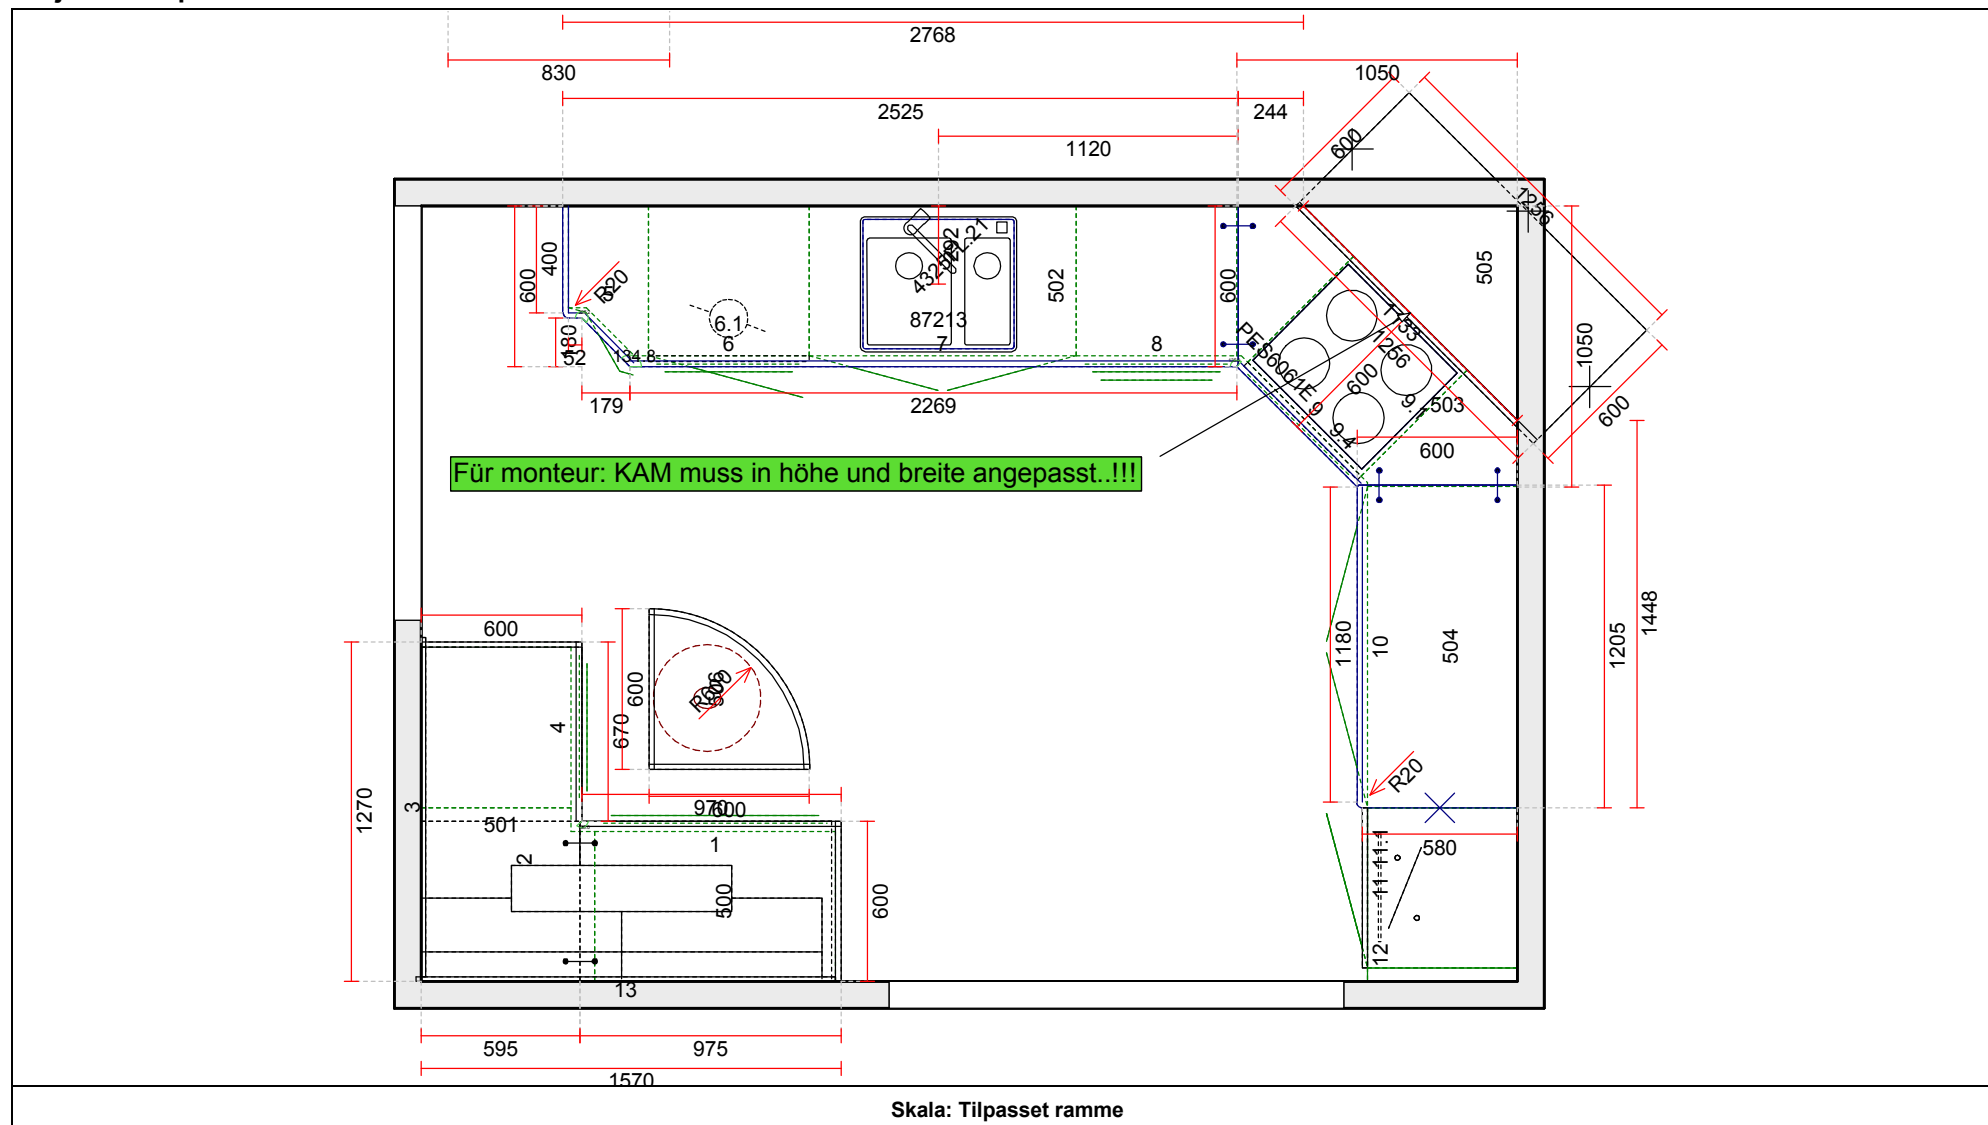

OBS: Udskriften er kun retningsgivende. Dybdemål er ekskl. skabslåger.

OBS: Udskriften er kun retningsgivende. Dybdemål er ekskl. skabslåger.

Skala: Tilpasset ramme

OBS: Udskriften er kun retningsgivende. Dybdemål er ekskl. skabslåger.

Skala: Tilpasset ramme

OBS: Udskriften er kun retningsgivende. Dybdemål er ekskl. skabslåger.

<p>Vordingborg Køkkenet A/S Langøvej 7-9, 4760 Vordingborg Telefon: Fax: CVR/SE-nr.: 15502304</p>	<p>Vordingborg Plus 2019-2 DK</p> <table border="0"> <tr> <td>Bordplade</td> <td>:KU-DM Kunststoff matt, D-Kante</td> </tr> <tr> <td>Bordplade-farve</td> <td>:356 Endgrain oak reproduction</td> </tr> <tr> <td>Bordplade-kantudførelse</td> <td>:D Lige décor-kant mat</td> </tr> <tr> <td>Bordplade-kantfarve</td> <td>:356 Endgrain oak reproduction</td> </tr> <tr> <td>Bordpladekant udvendigt hjørne</td> <td>:E Firkantet</td> </tr> </table>	Bordplade	:KU-DM Kunststoff matt, D-Kante	Bordplade-farve	:356 Endgrain oak reproduction	Bordplade-kantudførelse	:D Lige décor-kant mat	Bordplade-kantfarve	:356 Endgrain oak reproduction	Bordpladekant udvendigt hjørne	:E Firkantet	<p>Vordingborg Køkkenet Roskilde Ro's Have 14</p> <p>4000 Roskilde Telefon Fax Tlf. priv. Mobil E-mail</p>
Bordplade	:KU-DM Kunststoff matt, D-Kante											
Bordplade-farve	:356 Endgrain oak reproduction											
Bordplade-kantudførelse	:D Lige décor-kant mat											
Bordplade-kantfarve	:356 Endgrain oak reproduction											
Bordpladekant udvendigt hjørne	:E Firkantet											