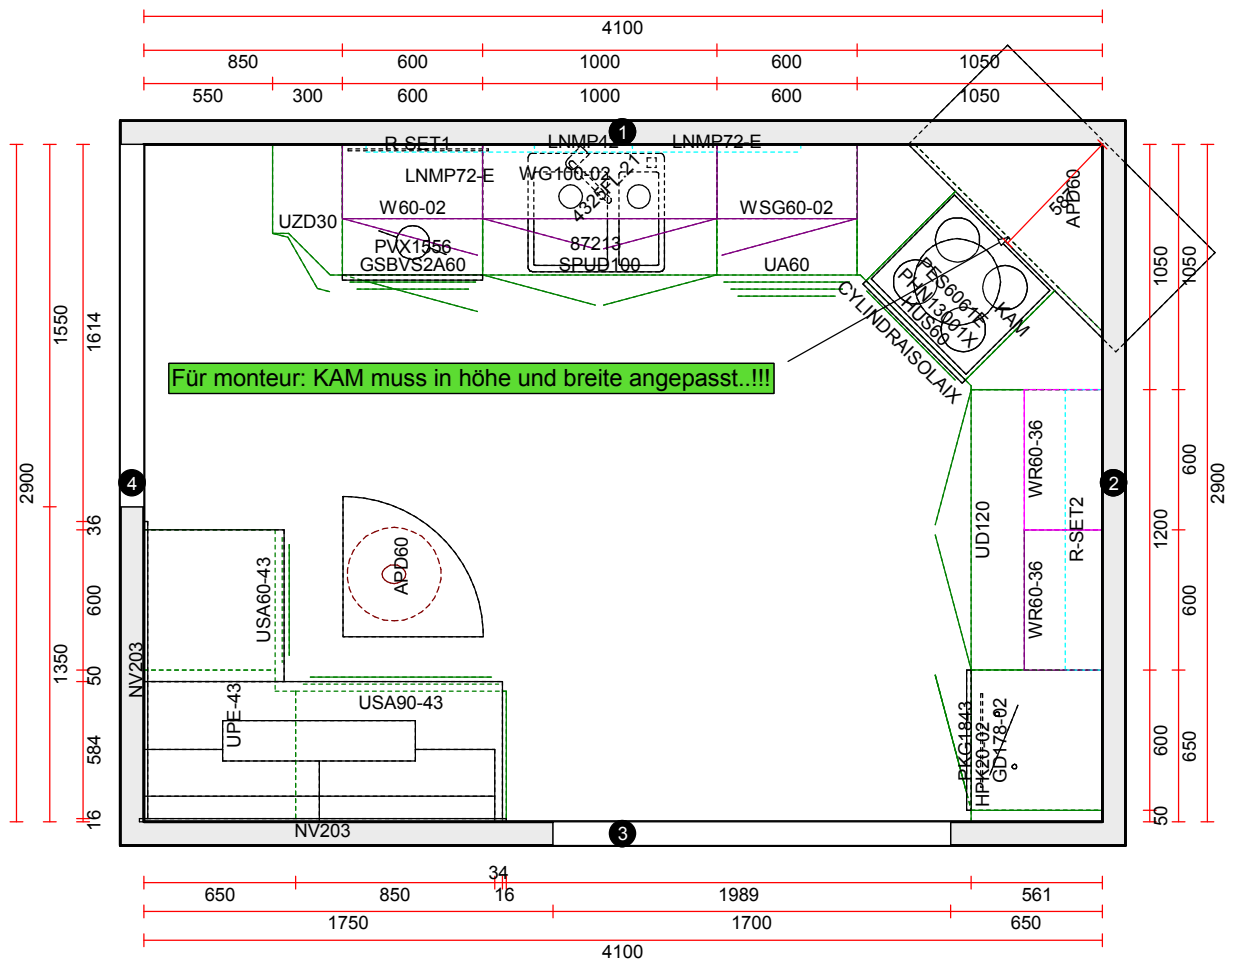

OBS: Udskriften er kun retningsgivende. Dybdemål er ekskl. skabslåger.

OBS: Udskriften er kun retningsgivende. Dybdemål er ekskl. skabslåger.

Skala: Tilpasset ramme

OBS: Udskriften er kun retningsgivende. Dybdemål er ekskl. skabslåger.

Skala: Tilpasset ramme

OBS: Udskriften er kun retningsgivende. Dybdemål er ekskl. skabslåger.

<p>Vordingborg Køkkenet A/S Langøvej 7-9, 4760 Vordingborg Telefon: Fax: CVR/SE-nr.: 15502304</p>	<p>Vordingborg Plus 2019-2 DK</p> <table border="0"> <tr> <td>Bordplade</td> <td>:KU-DM Kunststoff matt, D-Kante</td> </tr> <tr> <td>Bordplade-farve</td> <td>:356 Endgrain oak reproduction</td> </tr> <tr> <td>Bordplade-kantudførelse</td> <td>:D Lige décor-kant mat</td> </tr> <tr> <td>Bordplade-kantfarve</td> <td>:356 Endgrain oak reproduction</td> </tr> <tr> <td>Bordpladekant udvendigt hjørne</td> <td>:E Firkantet</td> </tr> </table>	Bordplade	:KU-DM Kunststoff matt, D-Kante	Bordplade-farve	:356 Endgrain oak reproduction	Bordplade-kantudførelse	:D Lige décor-kant mat	Bordplade-kantfarve	:356 Endgrain oak reproduction	Bordpladekant udvendigt hjørne	:E Firkantet	<p>Vordingborg Køkkenet Roskilde Ro's Have 14</p> <p>4000 Roskilde Telefon Fax Tlf. priv. Mobil E-mail</p>
Bordplade	:KU-DM Kunststoff matt, D-Kante											
Bordplade-farve	:356 Endgrain oak reproduction											
Bordplade-kantudførelse	:D Lige décor-kant mat											
Bordplade-kantfarve	:356 Endgrain oak reproduction											
Bordpladekant udvendigt hjørne	:E Firkantet											

Skala: Tilpasset ramme

- Kantliste
- ↓ ↓ AP-NF

Vordingborg Køkkenet A/S

Langøvej 7-9,
 4760 Vordingborg
 Telefon: Fax:
 CVR/SE-nr.: 15502304

Vordingborg Plus 2019-2 DK

Bordplade	:KU-DM Kunststoff matt, D-Kante
Bordplade-farve	:356 Endgrain oak reproduction
Bordplade-kantudførelse	:D Lige décor-kant mat
Bordplade-kantfarve	:356 Endgrain oak reproduction
Bordpladekant udvendigt hjørne	:E Firkantet