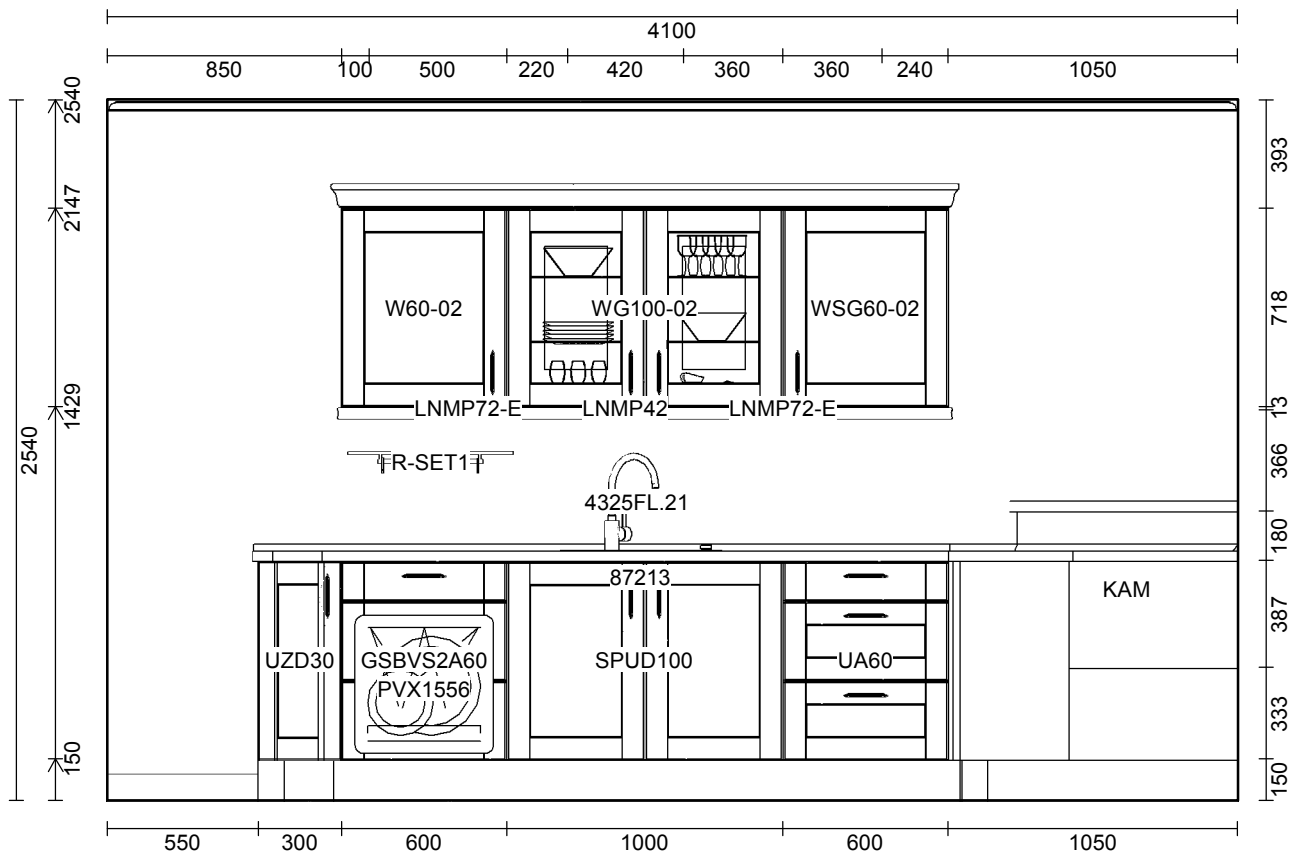

OBS: Udskriften er kun retningsgivende. Dybdemål er ekskl. skabslåger.

OBS: Udskriften er kun retningsgivende. Dybdemål er ekskl. skabslåger.

Skala: Tilpasset ramme

OBS: Udskriften er kun retningsgivende. Dybdemål er ekskl. skabslåger.

Skala: Tilpasset ramme

OBS: Udskriften er kun retningsgivende. Dybdemål er ekskl. skabslåger.

<p>Vordingborg Køkkenet A/S Langøvej 7-9, 4760 Vordingborg Telefon: Fax: CVR/SE-nr.: 15502304</p>	<p>Vordingborg Plus 2019-2 DK</p> <table border="0"> <tr> <td>Bordplade</td> <td>:KU-DM Kunststoff matt, D-Kante</td> </tr> <tr> <td>Bordplade-farve</td> <td>:356 Endgrain oak reproduction</td> </tr> <tr> <td>Bordplade-kantudførelse</td> <td>:D Lige décor-kant mat</td> </tr> <tr> <td>Bordplade-kantfarve</td> <td>:356 Endgrain oak reproduction</td> </tr> <tr> <td>Bordpladekant udvendigt hjørne</td> <td>:E Firkantet</td> </tr> </table>	Bordplade	:KU-DM Kunststoff matt, D-Kante	Bordplade-farve	:356 Endgrain oak reproduction	Bordplade-kantudførelse	:D Lige décor-kant mat	Bordplade-kantfarve	:356 Endgrain oak reproduction	Bordpladekant udvendigt hjørne	:E Firkantet	<p>Vordingborg Køkkenet Roskilde Ro's Have 14</p> <p>4000 Roskilde Telefon Fax Tlf. priv. Mobil E-mail</p>
Bordplade	:KU-DM Kunststoff matt, D-Kante											
Bordplade-farve	:356 Endgrain oak reproduction											
Bordplade-kantudførelse	:D Lige décor-kant mat											
Bordplade-kantfarve	:356 Endgrain oak reproduction											
Bordpladekant udvendigt hjørne	:E Firkantet											