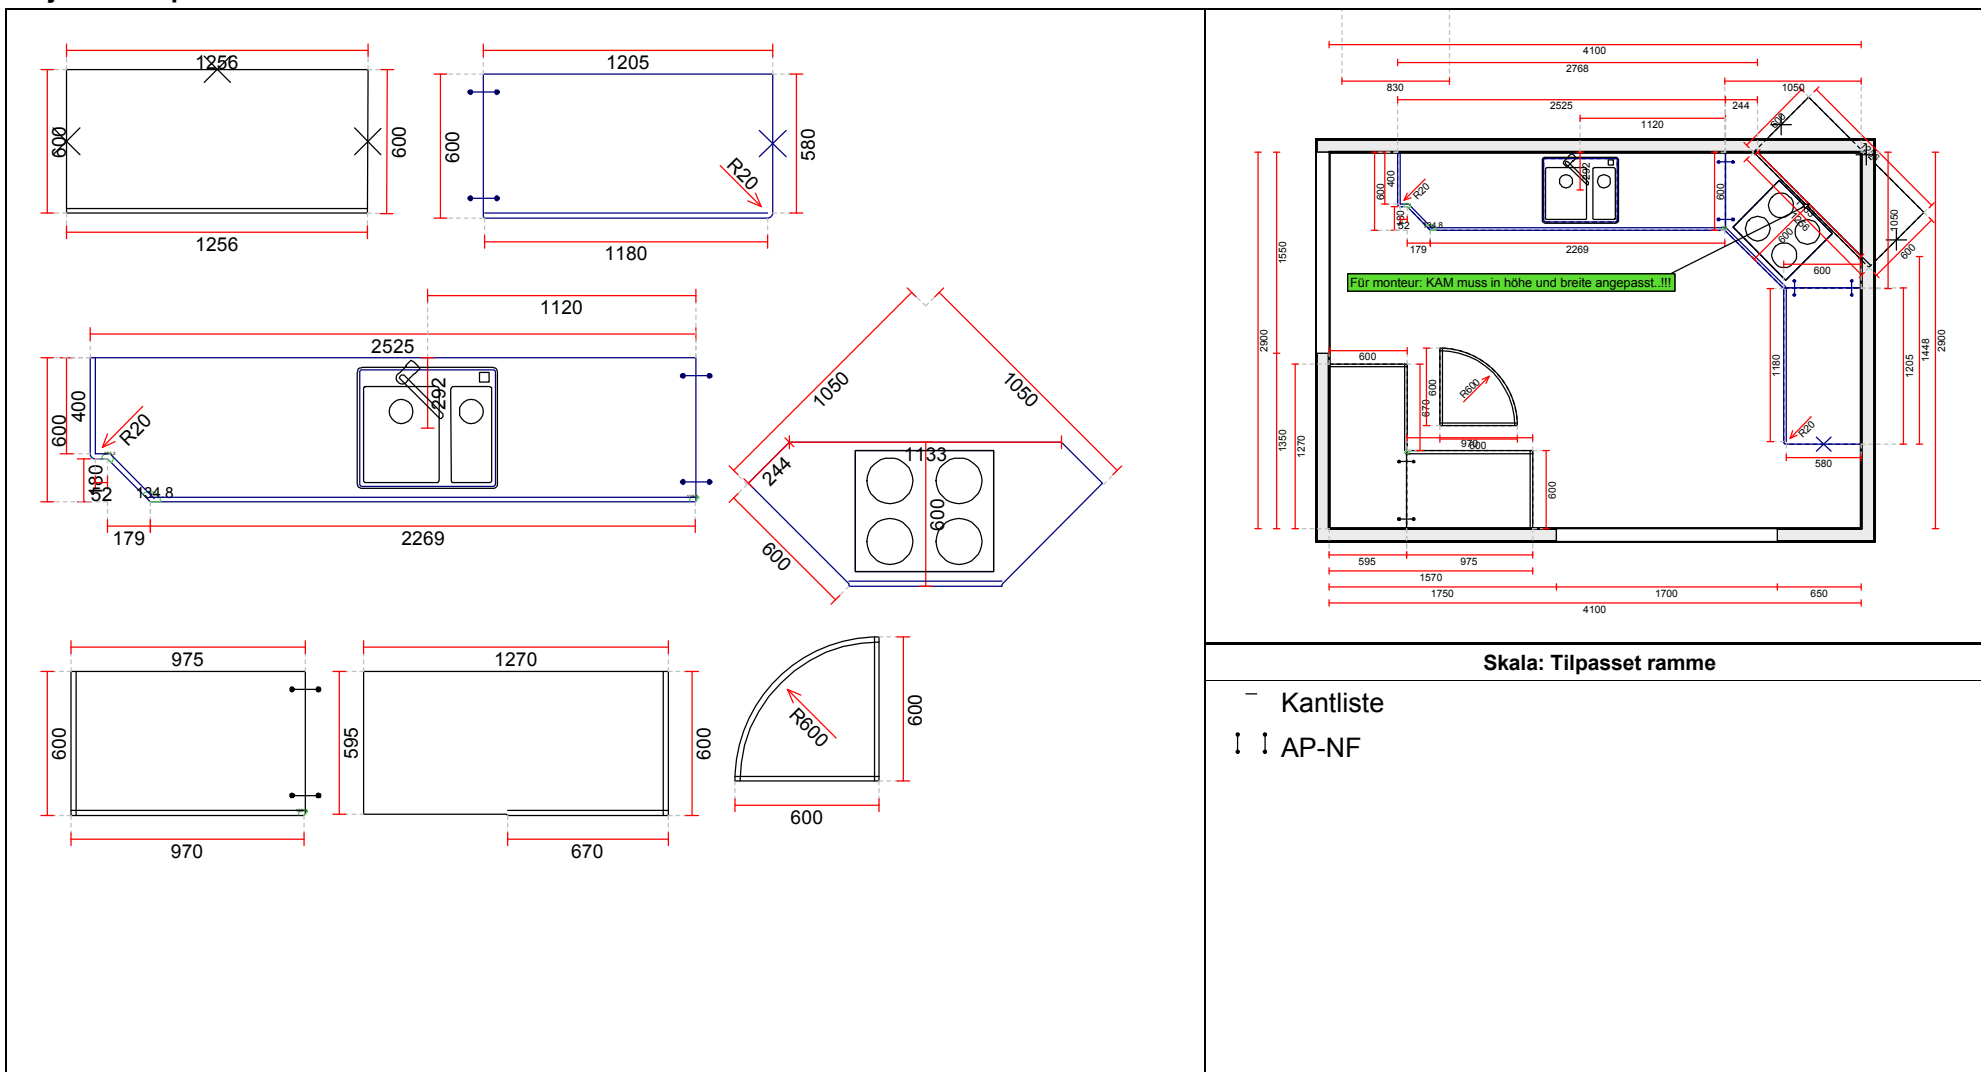

OBS: Udskriften er kun retningsgivende. Dybdemål er ekskl. skabslåger.

OBS: Udskriften er kun retningsgivende. Dybdemål er ekskl. skabslåger.

Skala: Tilpasset ramme

OBS: Udskriften er kun retningsgivende. Dybdemål er ekskl. skabslåger.

Skala: Tilpasset ramme

OBS: Udskriften er kun retningsgivende. Dybdemål er ekskl. skabslåger.

<p>Vordingborg Køkkenet A/S Langøvej 7-9, 4760 Vordingborg Telefon: Fax: CVR/SE-nr.: 15502304</p>	<p>Vordingborg Plus 2019-2 DK</p> <table border="0"> <tr> <td>Bordplade</td> <td>:KU-DM Kunststoff matt, D-Kante</td> </tr> <tr> <td>Bordplade-farve</td> <td>:356 Endgrain oak reproduction</td> </tr> <tr> <td>Bordplade-kantudførelse</td> <td>:D Lige décor-kant mat</td> </tr> <tr> <td>Bordplade-kantfarve</td> <td>:356 Endgrain oak reproduction</td> </tr> <tr> <td>Bordpladekant udvendigt hjørne</td> <td>:E Firkantet</td> </tr> </table>	Bordplade	:KU-DM Kunststoff matt, D-Kante	Bordplade-farve	:356 Endgrain oak reproduction	Bordplade-kantudførelse	:D Lige décor-kant mat	Bordplade-kantfarve	:356 Endgrain oak reproduction	Bordpladekant udvendigt hjørne	:E Firkantet	<p>Vordingborg Køkkenet Roskilde Ro's Have 14</p> <p>4000 Roskilde Telefon Fax Tlf. priv. Mobil E-mail</p>
Bordplade	:KU-DM Kunststoff matt, D-Kante											
Bordplade-farve	:356 Endgrain oak reproduction											
Bordplade-kantudførelse	:D Lige décor-kant mat											
Bordplade-kantfarve	:356 Endgrain oak reproduction											
Bordpladekant udvendigt hjørne	:E Firkantet											