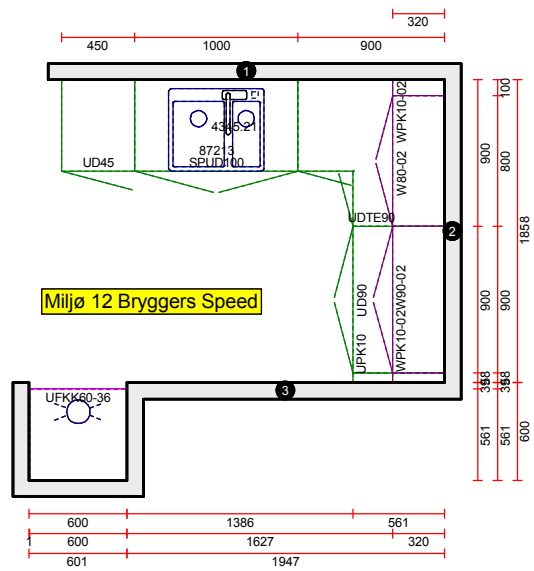

OBS: Udskriften er kun retningsgivende. Dybdemål er ekskl. skabslåger.

OBS: Udskriften er kun retningsgivende. Dybdemål er ekskl. skabslåger.

2400

Skala: Tilpasset ramme

OBS: Udskriften er kun retningsgivende. Dybdemål er ekskl. skabslåger.

Skala: Tilpasset ramme

OBS: Udskriften er kun retningsgivende. Dybdemål er ekskl. skabslåger.

Skala: Tilpasset ramme

Vordingborg Køkkenet A/S

Langøvej 7-9,
4760 Vordingborg
Telefon: Fax:
CVR/SE-nr.: 15502304

Skala: Tilpasset ramme