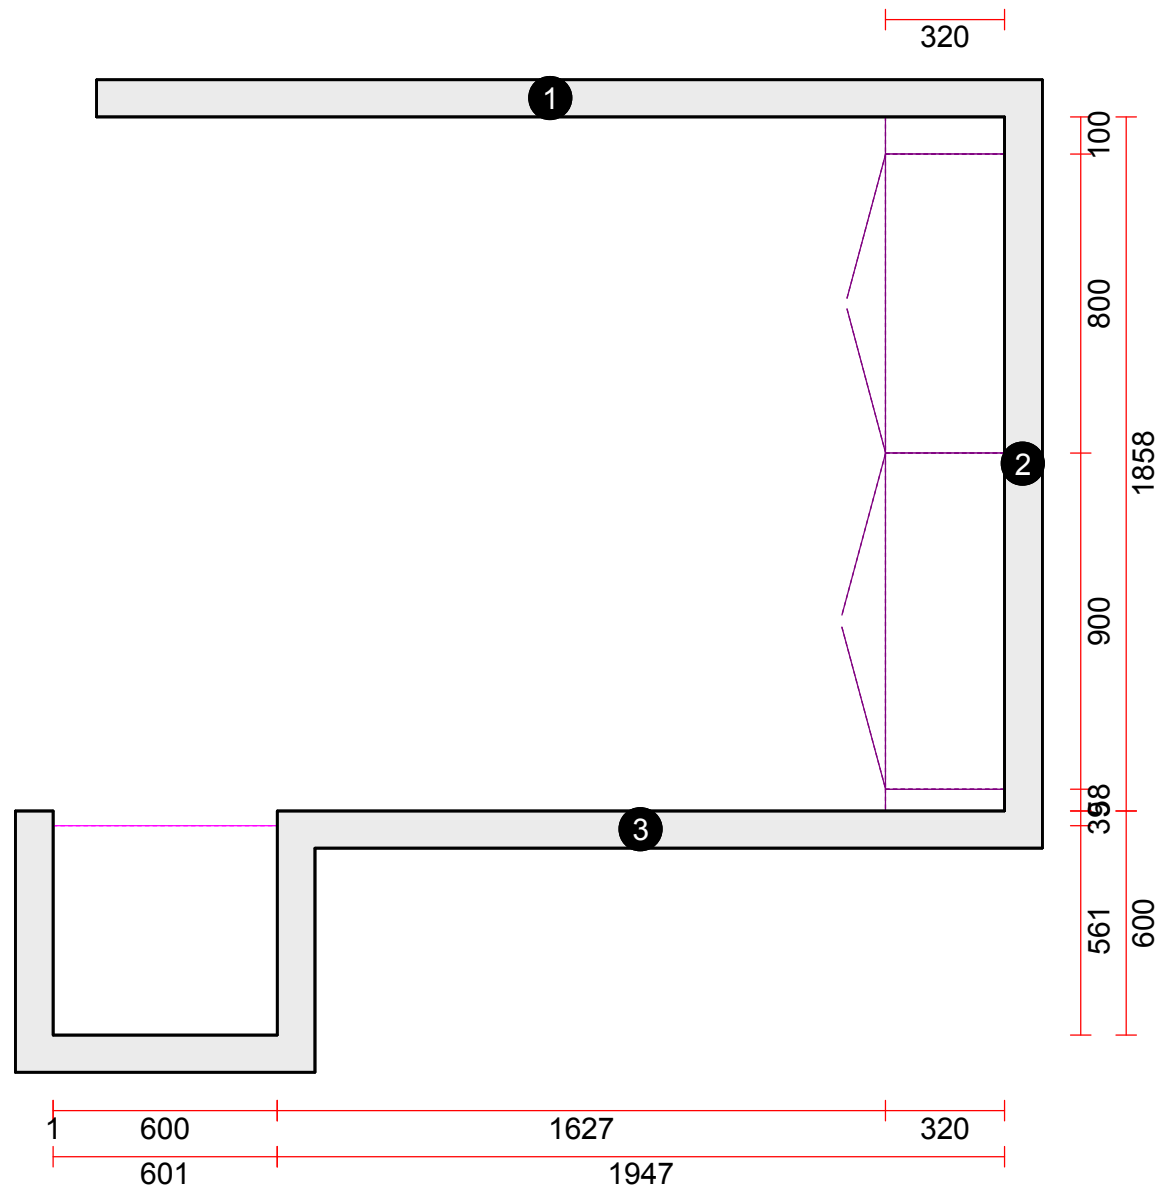

OBS: Udskriften er kun retningsgivende. Dybdemål er ekskl. skabslåger.

OBS: Udskriften er kun retningsgivende. Dybdemål er ekskl. skabslåger.

2400

Skala: Tilpasset ramme

OBS: Udskriften er kun retningsgivende. Dybdemål er ekskl. skabslåger.

Skala: Tilpasset ramme