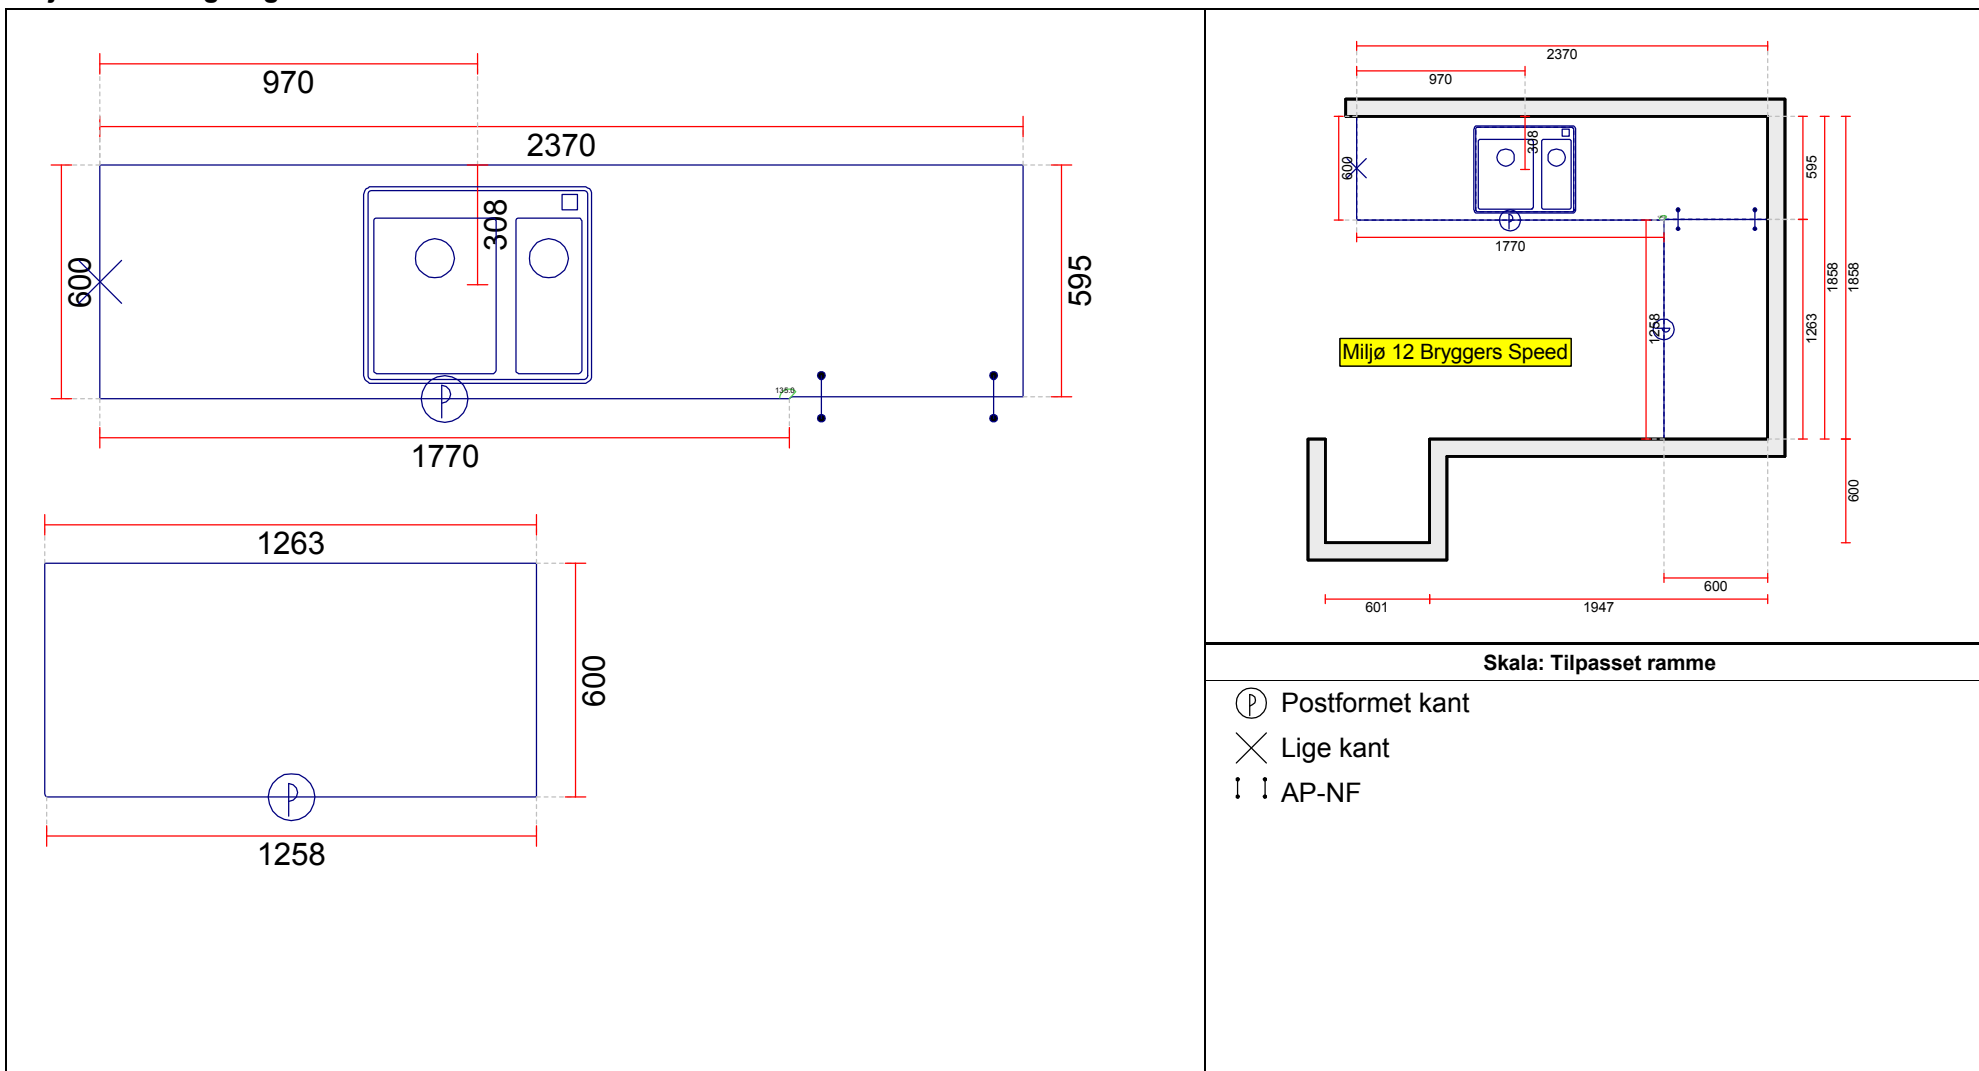

Vordingborg Køkkenet A/S Langøvej 7-9, 4760 Vordingborg Telefon: Fax: CVR/SE-nr.: 15502304	Vordingborg Plus 2019-3 DK <table> <tr> <td>Bordplade</td> <td>:KU-NM Kunststof mat, N-kant</td> </tr> <tr> <td>Bordplade-farve</td> <td>:380 Dakota oak reproduction</td> </tr> <tr> <td>Bordplade-kantudførelse</td> <td>:N N-kant mat</td> </tr> <tr> <td>Bordplade-kantfarve</td> <td>:999 Samme farve i bordplade-décor</td> </tr> <tr> <td>Farven på bagkantsliste</td> <td>:Ingen WAP</td> </tr> </table>	Vordingborg Køkkenet Hillerød Industrivænget 2 3400 Hillerød Telefon Fax Tlf. priv. Mobil E-mail