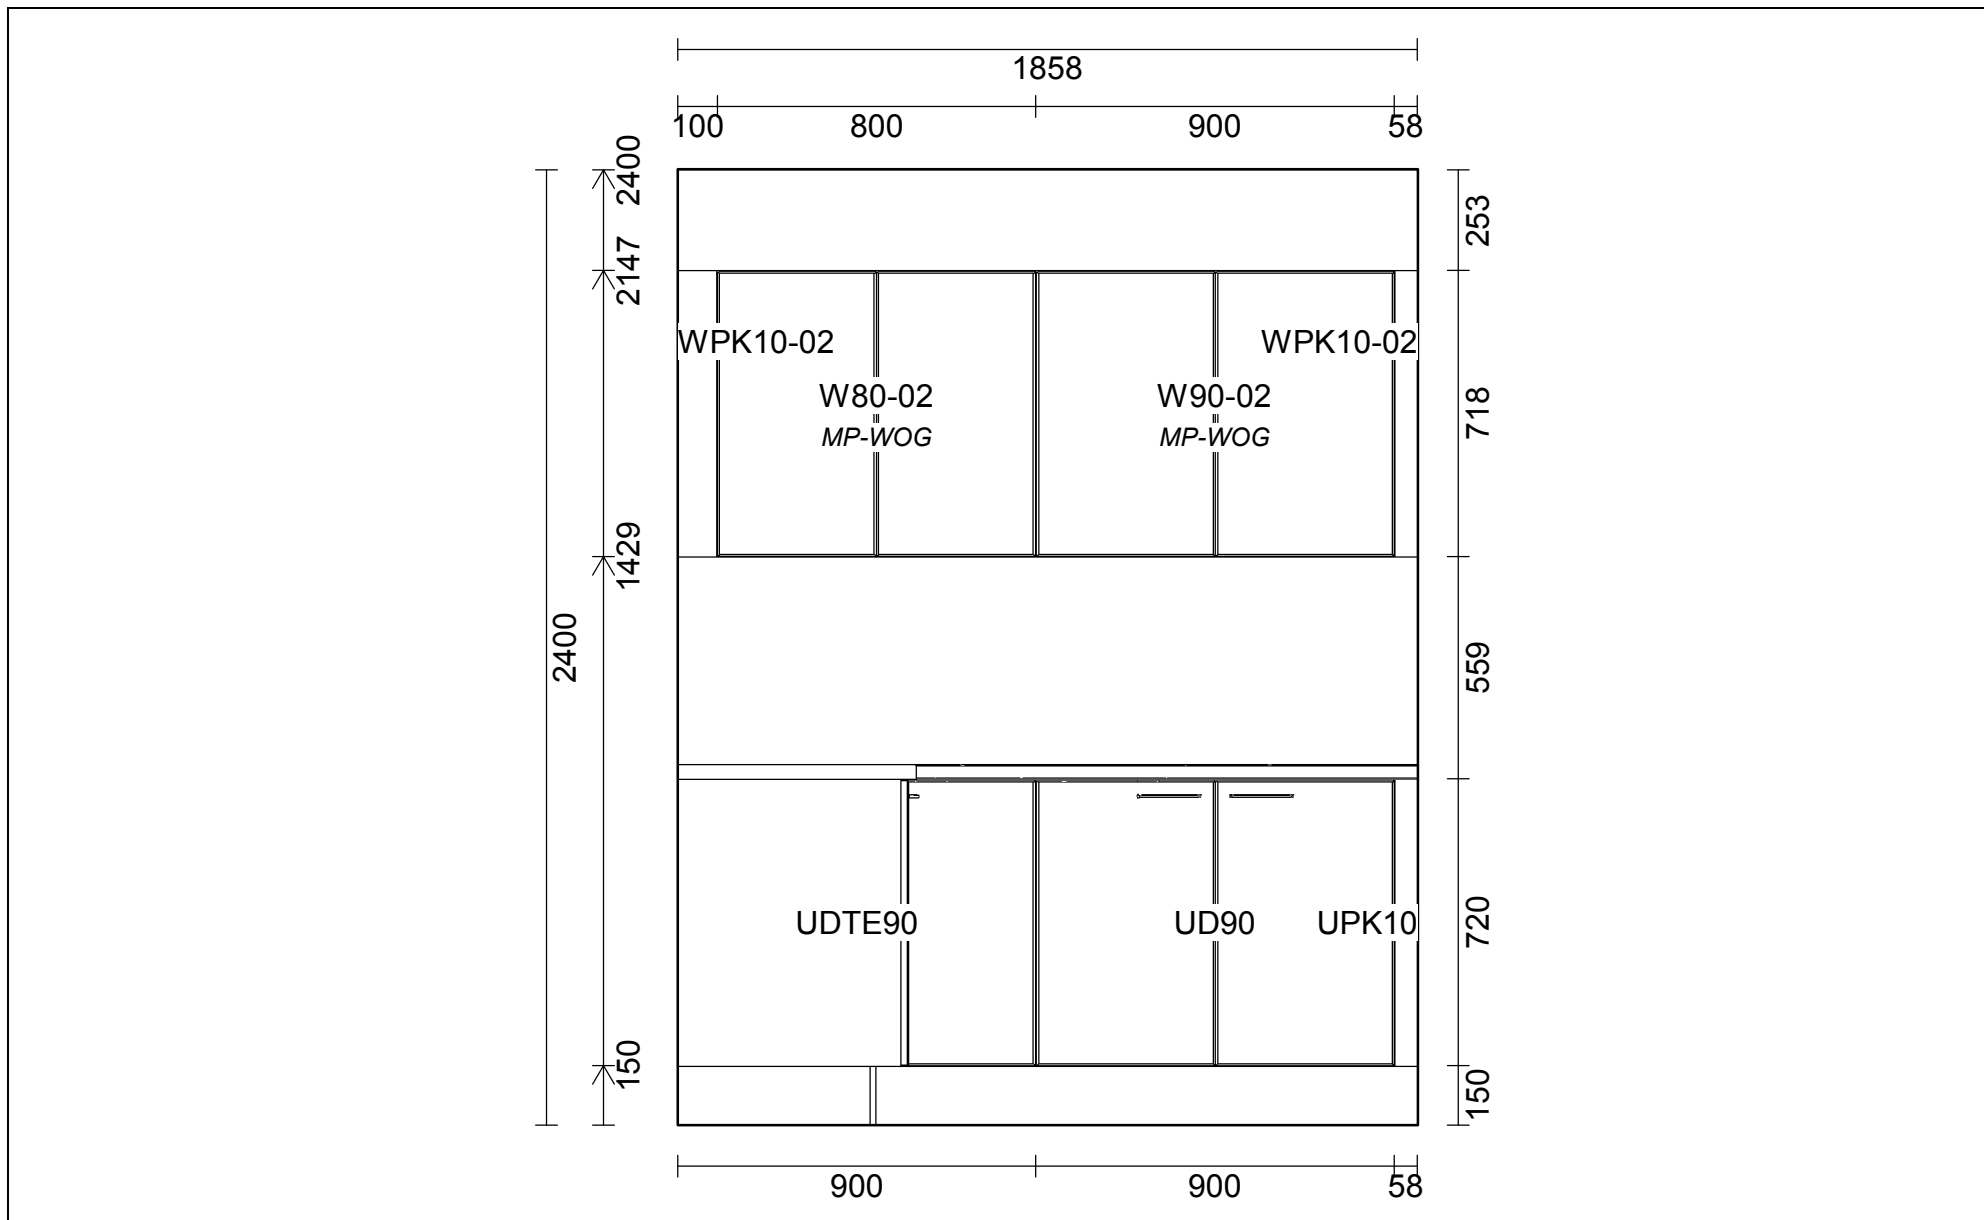

OBS: Udskriften er kun retningsgivende. Dybdemål er ekskl. skabslåger.

OBS: Udskriften er kun retningsgivende. Dybdemål er ekskl. skabslåger.

2400

Skala: Tilpasset ramme

OBS: Udskriften er kun retningsgivende. Dybdemål er ekskl. skabslåger.

Vordingborg Plus 2019-3 DK

Bordplade :KU-NM Kunststof mat, N-kant
Bordplade-farve :380 Dakota oak reproduction
Bordplade-kantudførelse :N N-kant mat
Bordplade-kantfarve :999 Samme farve i bordplade-décor
Farven på bagkantsliste :Ingen WAP

Skala: Tilpasset ramme