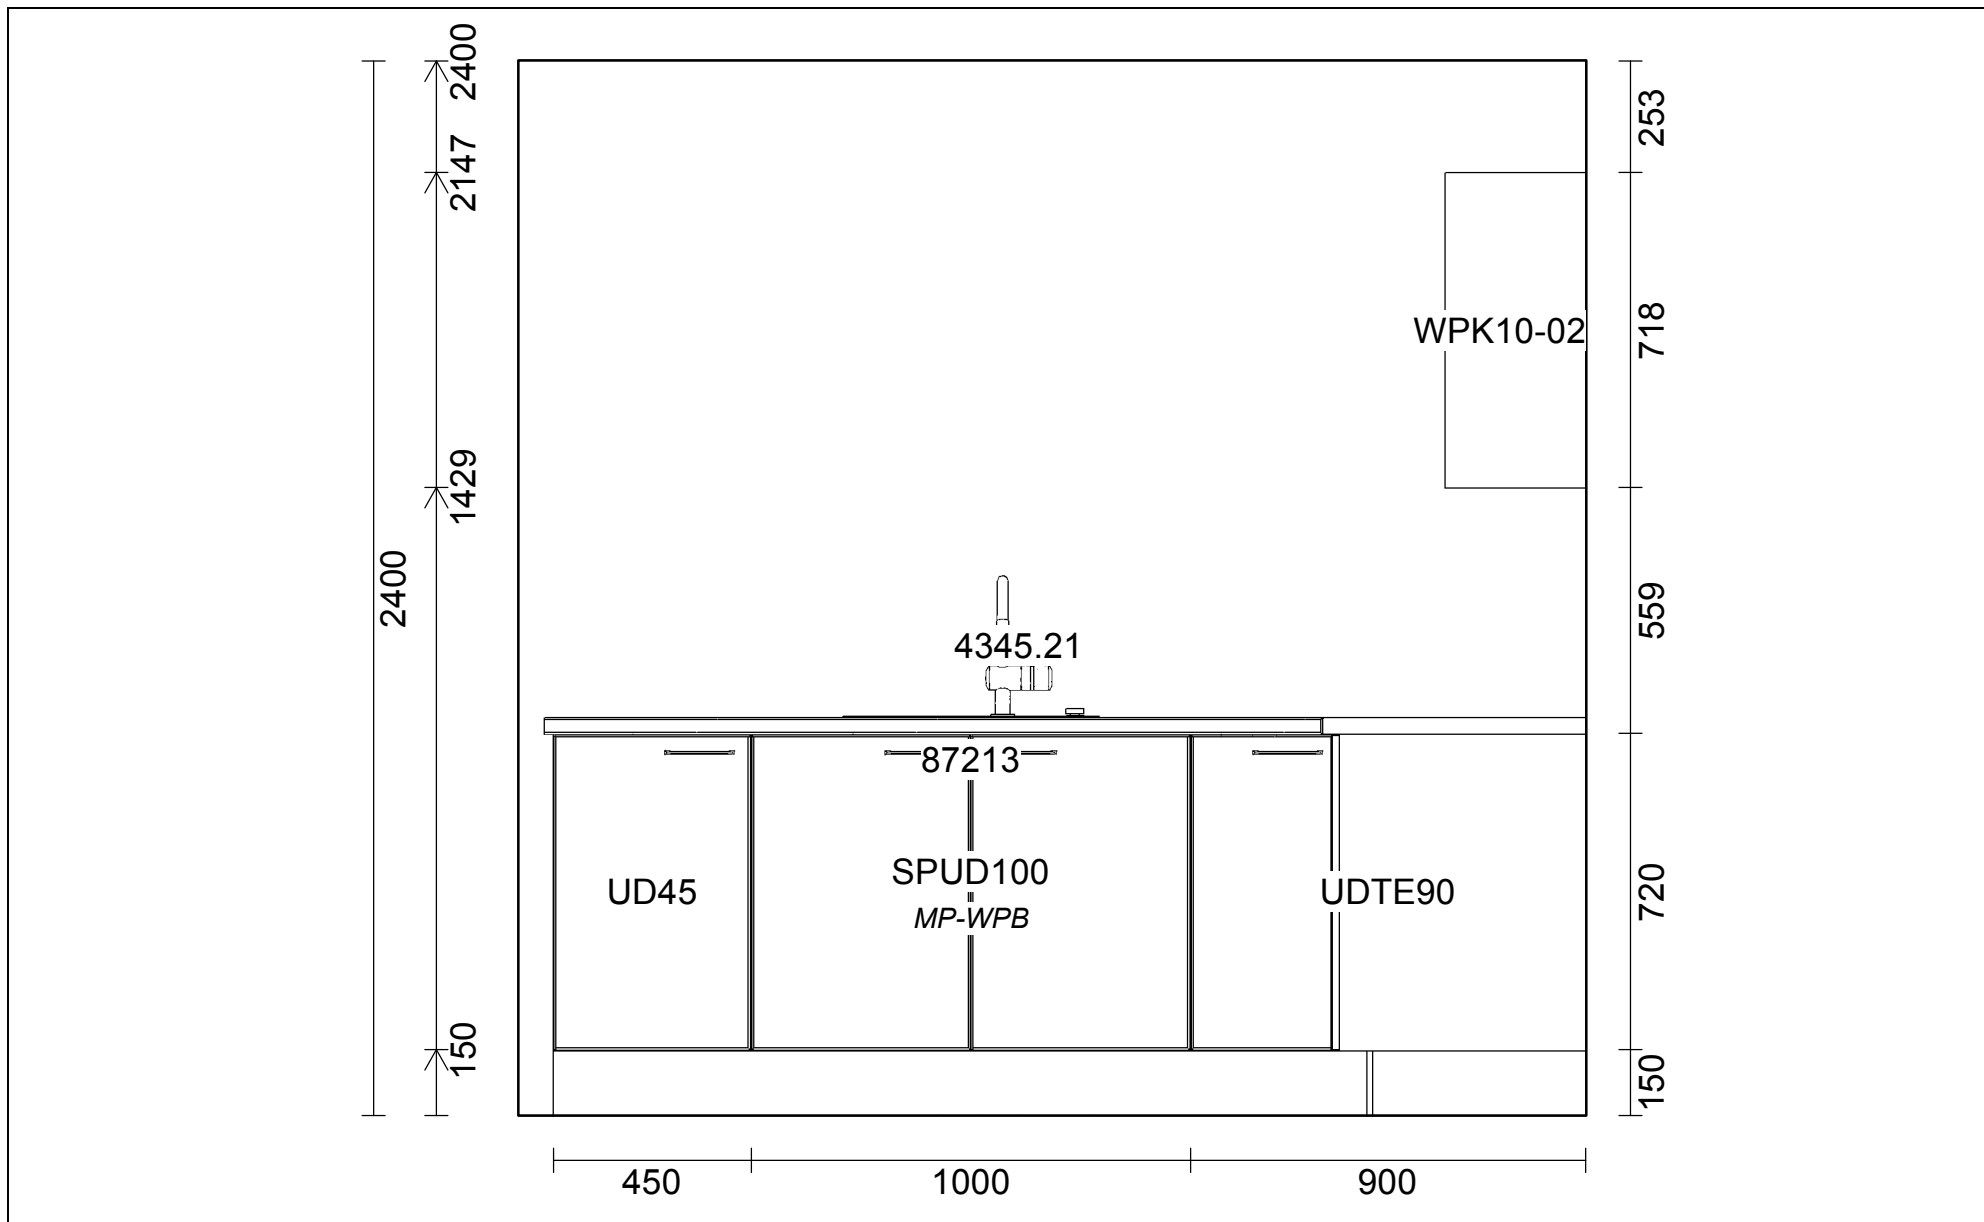

OBS: Udskriften er kun retningsgivende. Dybdemål er ekskl. skabslåger.

OBS: Udskriften er kun retningsgivende. Dybdemål er ekskl. skabslåger.

2400

Skala: Tilpasset ramme

OBS: Udskriften er kun retningsgivende. Dybdemål er ekskl. skabslåger.

Skala: Tilpasset ramme