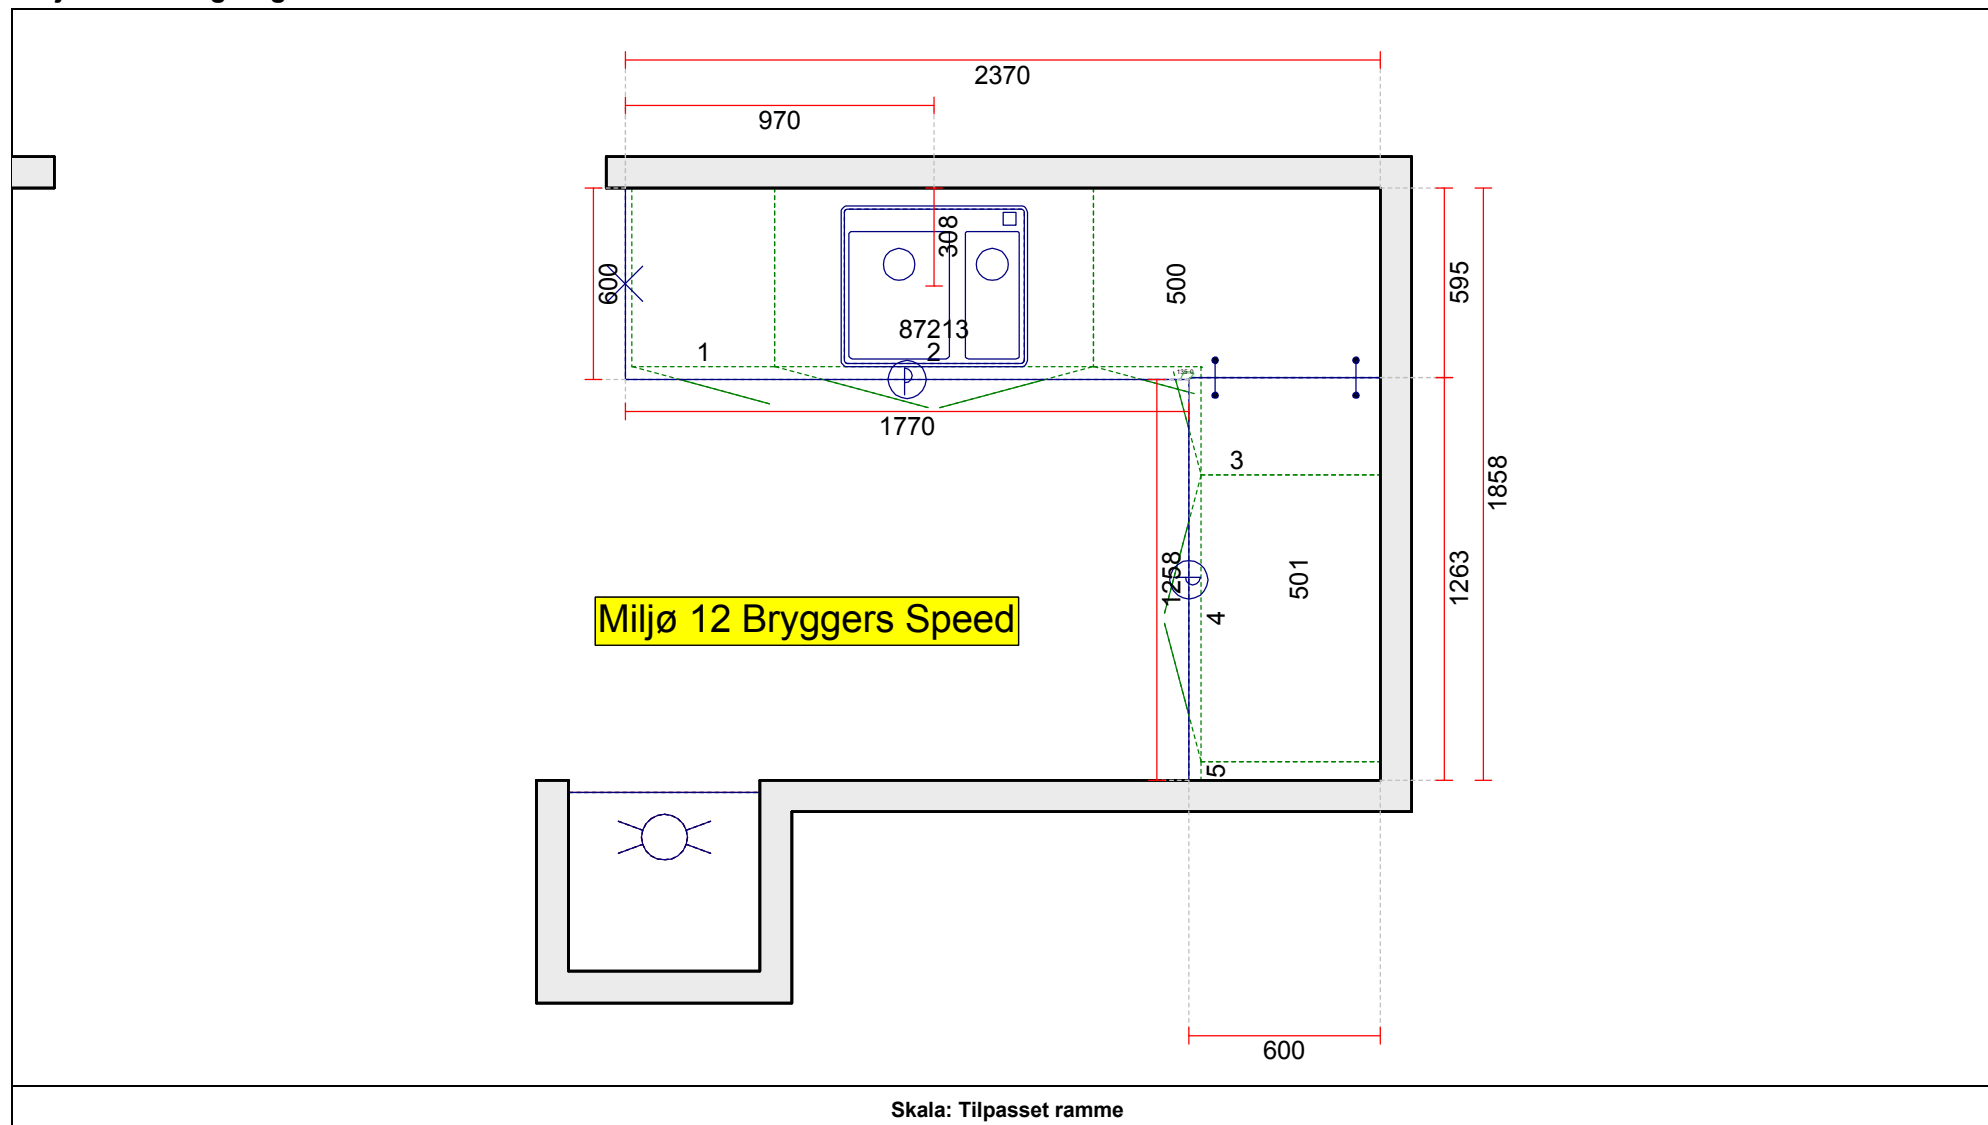

OBS: Udskriften er kun retningsgivende. Dybdemål er ekskl. skabslåger.

OBS: Udskriften er kun retningsgivende. Dybdemål er ekskl. skabslåger.

2400

Skala: Tilpasset ramme

OBS: Udskriften er kun retningsgivende. Dybdemål er ekskl. skabslåger.

Skala: Tilpasset ramme

OBS: Udskriften er kun retningsgivende. Dybdemål er ekskl. skabslåger.

Skala: Tilpasset ramme

Vordingborg Køkkenet A/S

Langøvej 7-9,
4760 Vordingborg
Telefon: Fax:
CVR/SE-nr.: 15502304

Skala: Tilpasset ramme