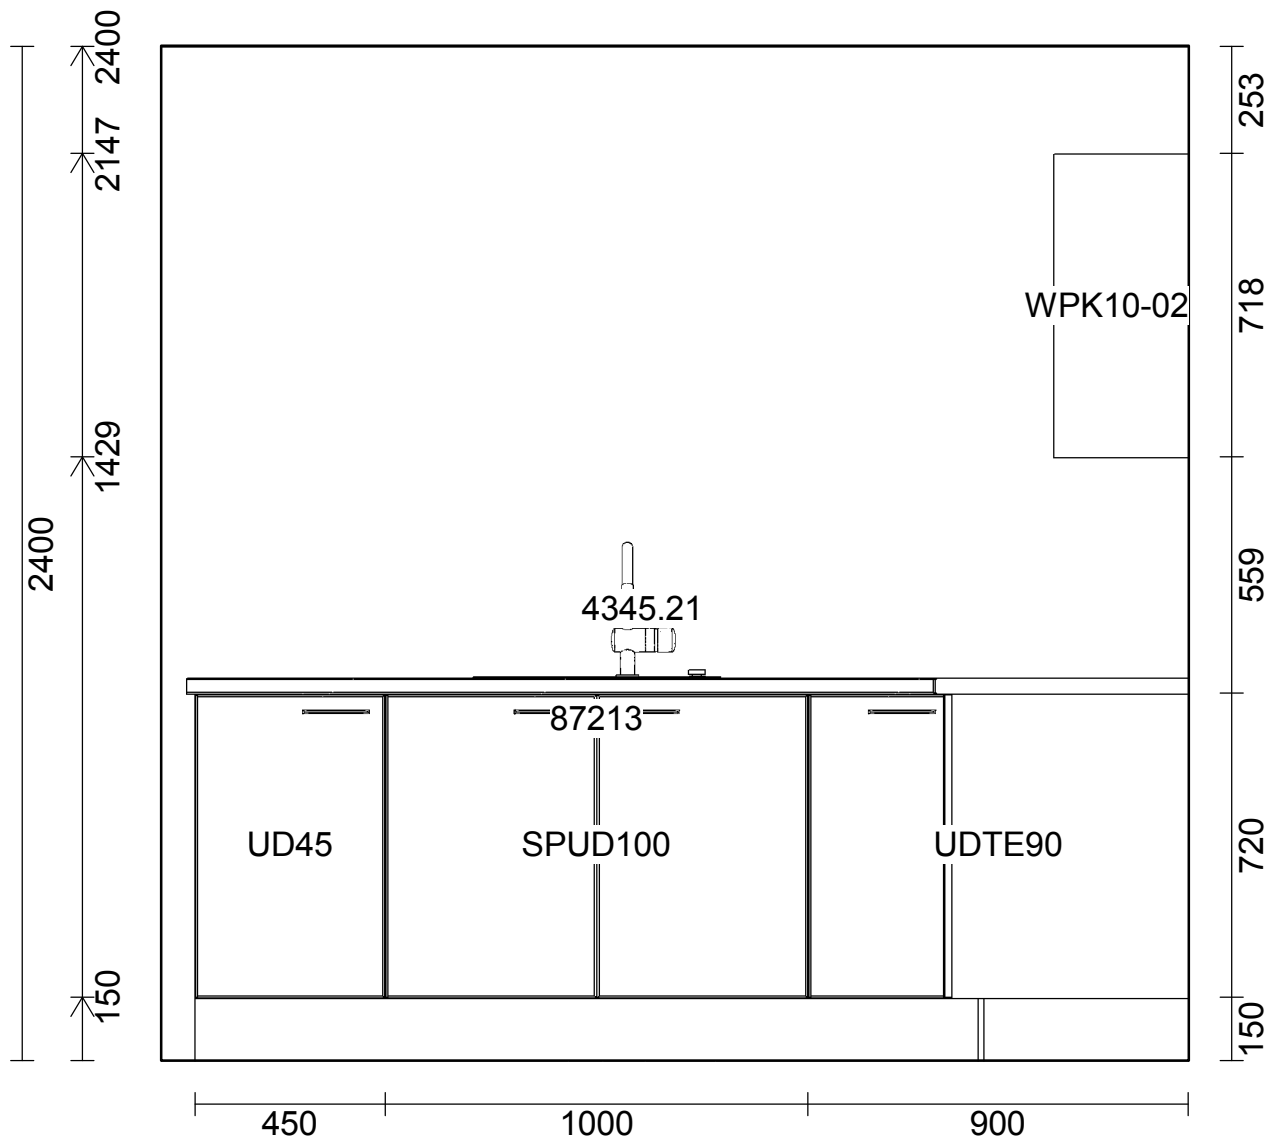

OBS: Udskriften er kun retningsgivende. Dybdemål er ekskl. skabslåger.

OBS: Udskriften er kun retningsgivende. Dybdemål er ekskl. skabslåger.

2400

Skala: Tilpasset ramme

OBS: Udskriften er kun retningsgivende. Dybdemål er ekskl. skabslåger.

Skala: Tilpasset ramme

OBS: Udskriften er kun retningsgivende. Dybdemål er ekskl. skabslåger.

Skala: Tilpasset ramme

Vordingborg Køkkenet A/S

Langøvej 7-9,
4760 Vordingborg
Telefon: Fax:
CVR/SE-nr.: 15502304

Vordingborg Plus 2019-3 DK

Bordplade :KU-NM Kunststof mat, N-kant
Bordplade-farve :380 Dakota oak reproduction
Bordplade-kantudførelse :N N-kant mat
Bordplade-kantfarve :999 Samme farve i bordplade-décor
Farven på bagkantsliste :Ingen WAP

Skala: Tilpasset ramme